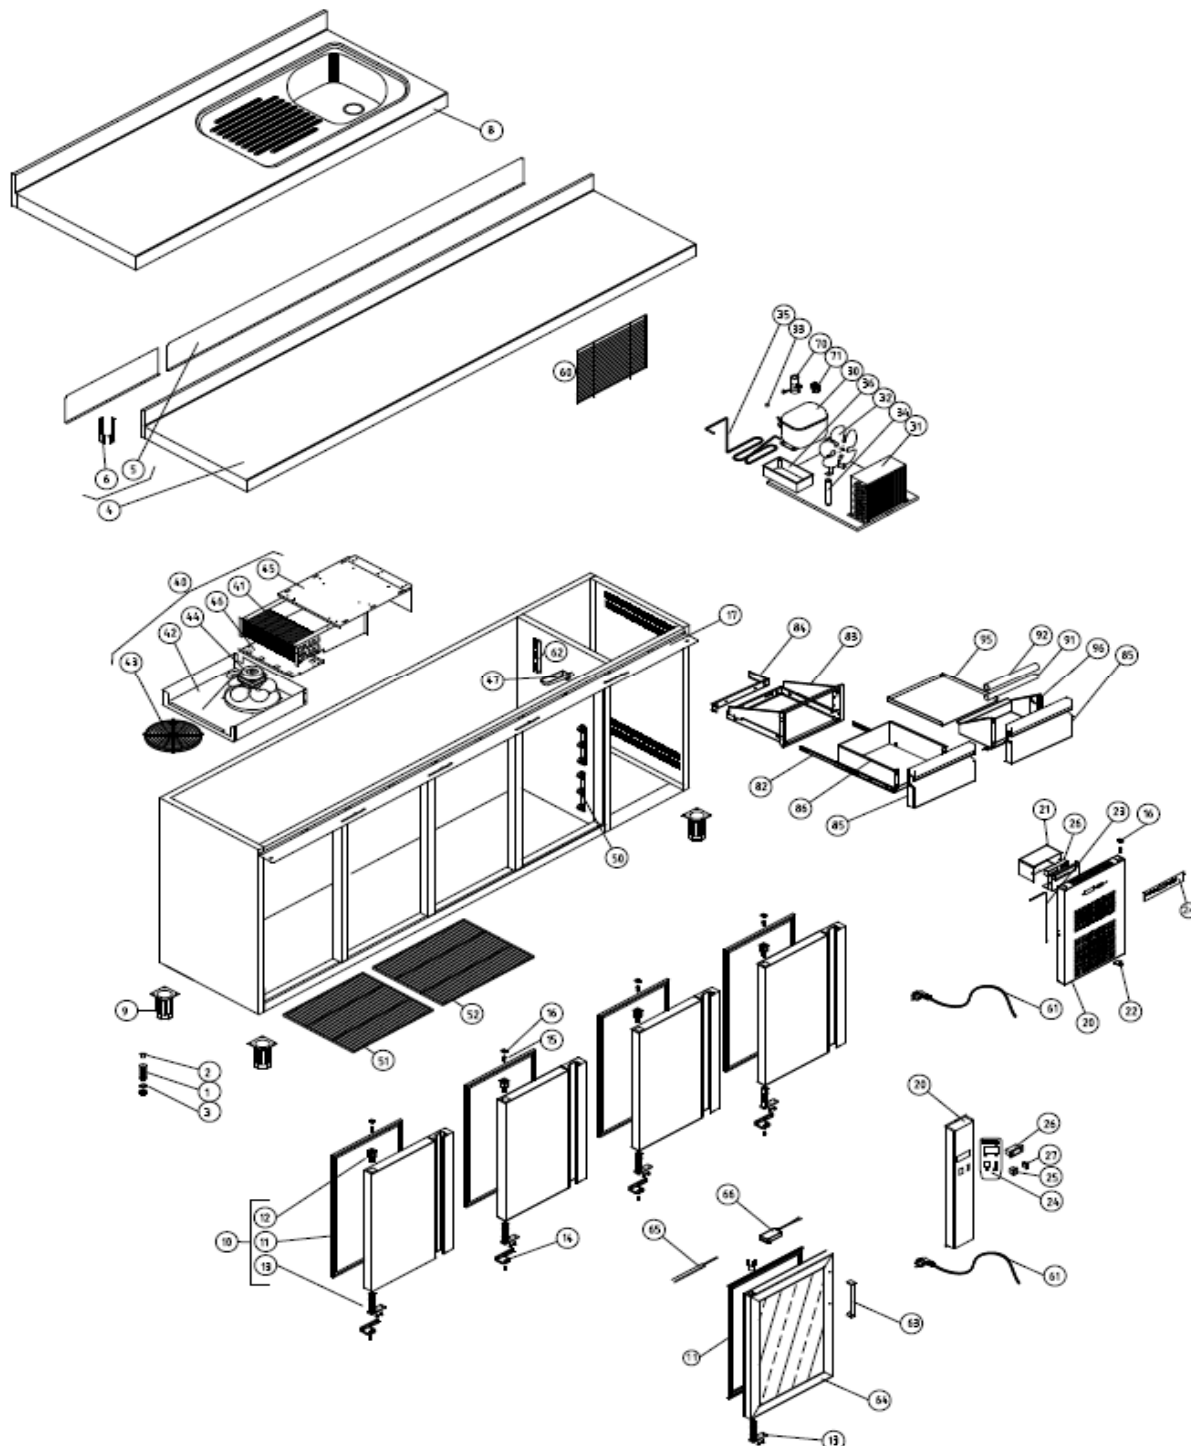

- CFMP-150 19029427 / CFMP-150 PC 19029444
- CFMP-202 19029429 / CFMP-202 PC 19029446
- CFMP-255 19029430 / CFMP-255 PC 19029448
- CFMP-307 19029434 /

Versión 2014-10