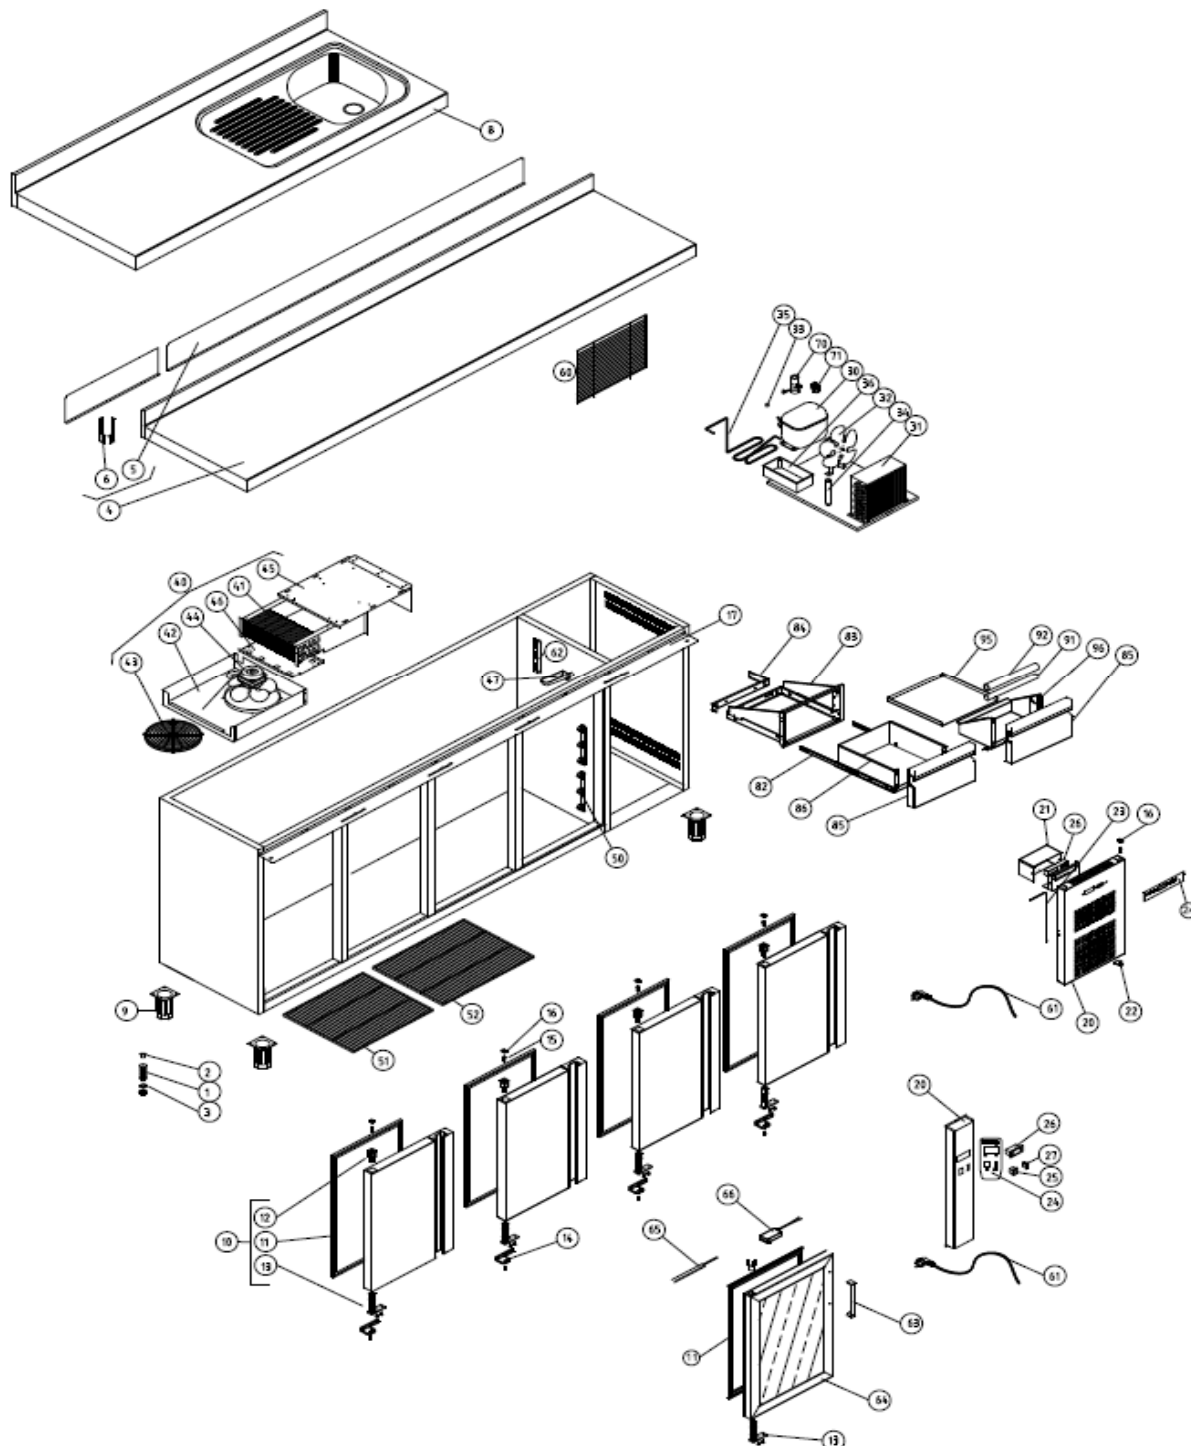

CFMP-150 19029427 / CFMP-150 PC 19029444

CFMP-202 19029429 / CFMP-202 PC 19029446

CFMP-255 19029430 / CFMP-255 PC 19029448

CFMP-307 19029434 /

Versión 2014-10