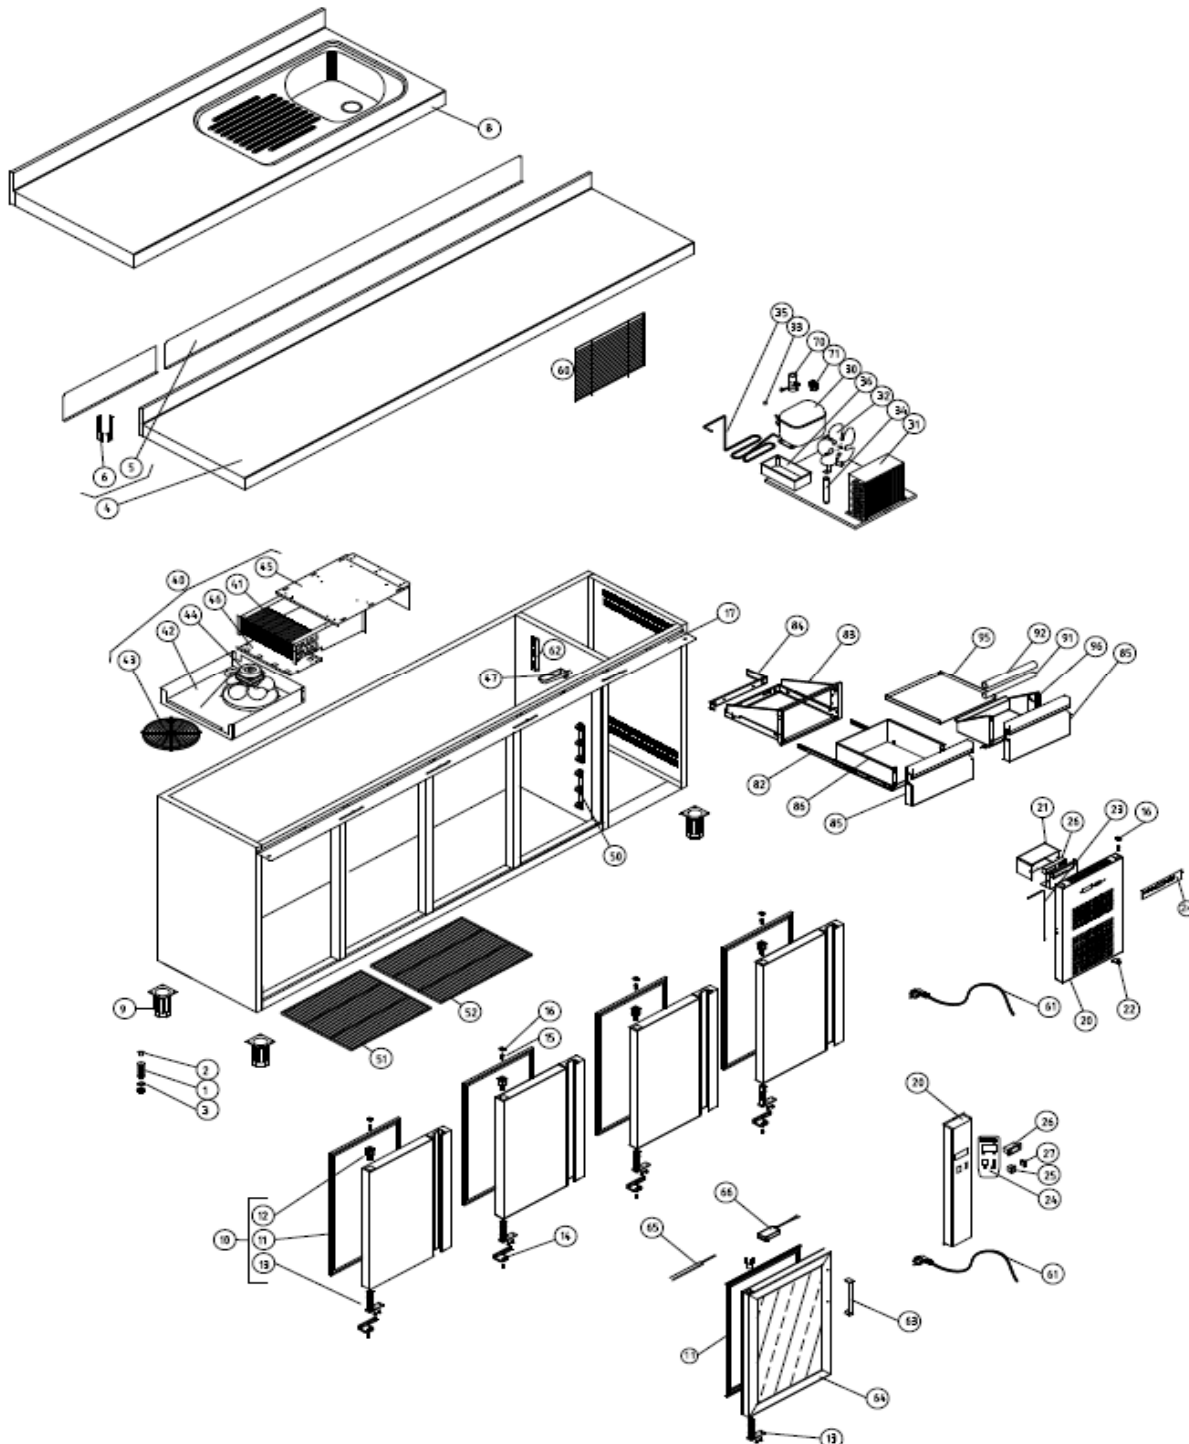

- CFMP-150 19029427 / CFMP-150 PC 19029444
- CFMP-202 19029429 / CFMP-202 PC 19029446
- CFMP-255 19029430 / CFMP-255 PC 19029448
- CFMP-307 19029434 /

Versión 2014-10