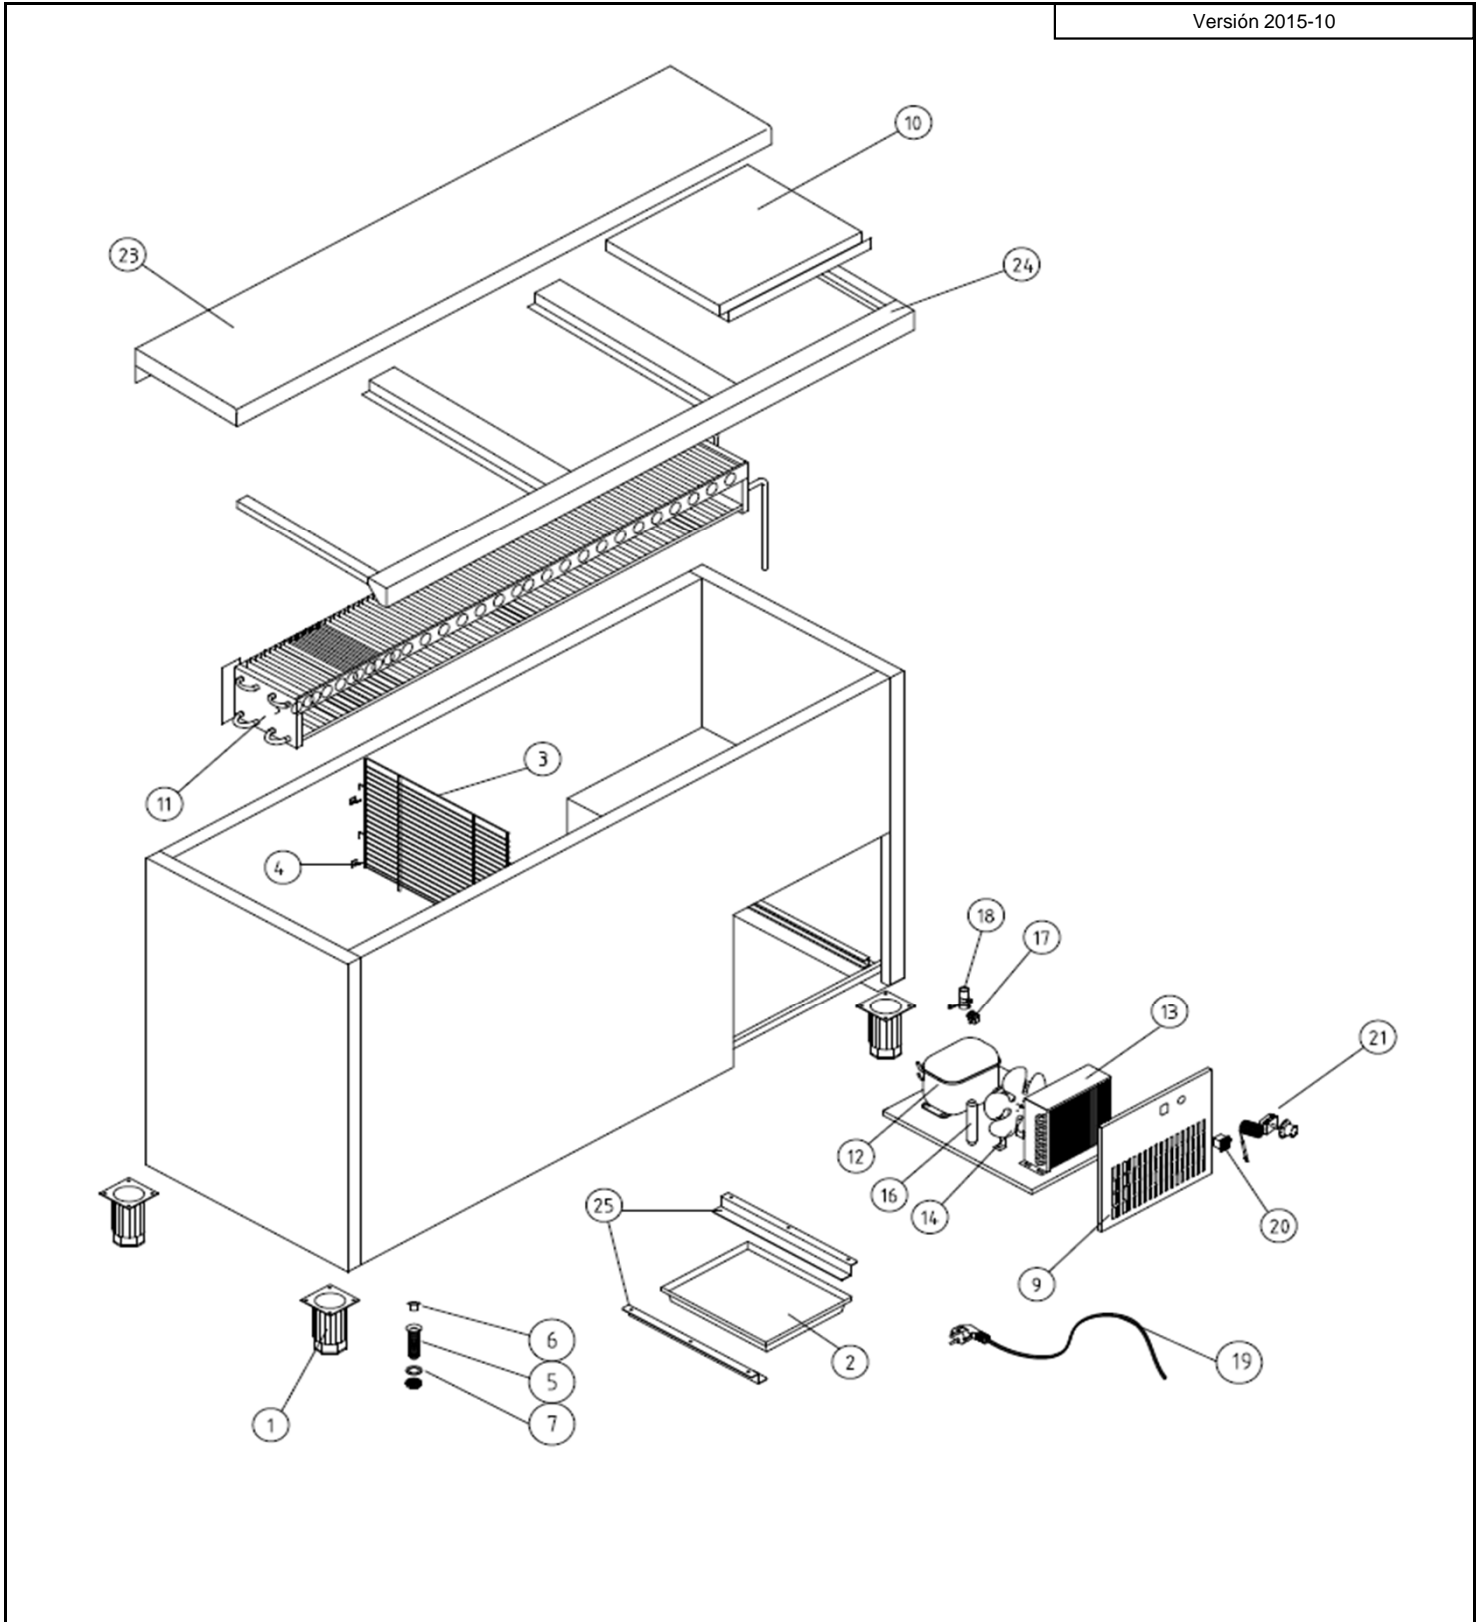

BFP - 100

BFP - 150

BFP - 200

BFP - 250

BFP - 300

Versión 2015-10

- BFP - 100
- BFP - 150
- BFP - 200
- BFP - 250
- BFP - 300

Versión 2015-10

Nº	CODE CÓDIGO	R E C O M.	DESCRIPTION	DESCRIPCIÓN	BFP - 100	BFP - 150	BFP - 200	BFP - 250	BFP - 300
1	12043729		PATA REGULABLE 65/88	ADJUSTABLE LEG 65/88	4	4	4	6	6
2	12046294		BANDEJA BOTELLERO	TRAY BOTTLE	1	1	1	1	1
3	12043964		SEPARADOR VERTICAL BFP	SEPARATOR UPRIGHT	1	2	3	4	5
4	12090875		SOPORTE SEPARADOR	SUPPORT SEPARATOR	4	8	12	16	20
5	12037489		DESAG COMPL 3/4 GRIS+TUERCA	DRAIN 3/4	1	1	1	1	1
6	12037989		TAPON DESAGÜE DE 3/4 CIEGO	STOPPER DRAIN 3/4	1	1	1	1	1
7	12037891		JUNTA GOMA DESAGÜE 3/4	RUBBER BOARD DRAIN	1	1	1	1	1
9	12071333		REJILLA CUADRO MANDOS	CONTROL PANEL	1	1	1	1	1
10	12045302		PUERTAS BOTELLERO BFP	DOOR BOTTLE	2	3	4	5	6
11	12044944		EVAPORADOR G-100	EVAPORATOR G - 100	1				
11	12031505		EVAP.BOTELLERO G-120	EVAPORATOR G - 120		1			
11	12030026		EVAP.BOTELLERO G-170	EVAPORATOR G - 170			1		
11	12027267		EVAP.BOTELLERO G-220	EVAPORATOR G -220				1	
11	12028256		EVAP.BOTELLERO G-270	EVAPORATOR G -270					1
12	12059098		COMP.EMT45HDR	COMP.EMT45HDR	1				
12	12059155		COMPR.NL-6,1 MF	COMPR.NL-6,1 MF		1			
12	12059154		COMPR.NL-7,3 MF	COMPR.NL-7,3 MF			1		
12	12046754		COMP.NEK6210Z	COMP.NEK6210Z				1	1
13	12034061		CONDENSADOR 4X2 SIN BAFLE	CONDENSADOR 4X2 SIN BAFLE	1				
13	12032903		CONDENSADOR 9x2	CONDENSADOR 9x2		1	1		
13	12032340		CONDENSADOR 9x3 FAGC0021	CONDENSADOR 9x3 FAGC0021				1	1
14	12067523		VENT. 5W 200/28º IMPELENTE	FAN 5W 200/28º IMPELENTE	1				
14	12067522		VENT. 10W 254/22º IMPELENTE	FAN 10W 254/22º IMPELENTE		1	1	1	1
16	12048655		FILTRO DESHIDRAT.40GR 1/4X1/4	FILTER 40 GR 1/4x1/4	1	1	1	1	1
17	12047835		RELE ARRANQUE EMT 45 HDR	RELE EMT 45 HDR	1				
17	12058829		RELE ARRANQ 117U6015	RELE 117U6015		1			
17	12058917		RELE ARRANQ NL-8.4-MF 117U6016	RELE NL-8.4-MF 117U6016			1		
17	12036939		RELE ARRAN. COMP. NEK 6210Z	RELE NEK 6210Z				1	1
18	12048046		COMPR.ARRANQUE EMT 45 HDR	EMT 45 HDR START CAPACITOR	1				
18	12033454		CONDEN.ARRANQUE FR-117U5015 80 mF	FR-117U5015 80 Mf START CAPACITOR		1	1		
18	12040120		CONDENSADOR COMP. NEK 6210Z	NEK 6210Z START CAPACITOR				1	1
19	12036805		MANG 3x1x2500 BL. SCHUKO 3T	3x1x2500 WHITE SCHUKO 3T HOSE	1	1	1	1	1
20	12047553		INTERRUPTOR BIPOLAR	SWITCH	1	1	1	1	1
21	12061639		TERMOSTATO TAPON MONEDA	THERMOSTAT PLUG CURRENCY	1	1	1	1	1
23	12084416		C. J. ENCIMERA BFP-100	TOP BFP - 100	1				
23	12030890		C.J. ENCIMERA BFP-150	TOP BFP - 150		1			
23	12029562		C.J. ENCIMERA BFP-200	TOP BFP - 200			1		
23	12029587		C.J. ENCIMERA BFP-250	TOP BFP - 250				1	
23	12084417		C.J. ENCIMERA BFP-300	TOP BFP - 300					1
24	12084372		EMBELLECEDOR COMPLETO BFP-100	COVER BFP - 100	1				
24	12030755		EMBELLECEDOR COMPLETO BFP-150	COVER BFP - 150		1			
24	12029826		EMBELLECEDOR COMPLETO BFP-200	COVER BFP - 200			1		
24	12029435		EMBELLECEDOR COMPLETO BFP-250	COVER BFP - 250				1	
24	12084377		EMBELLECEDOR COMPLETO BFP-300	COVER BFP - 300					1
25	12071377		GUIAS BANDEJA EVAPORACIÓN	TRAY GUIDES	2	2	2	2	2

Notes: