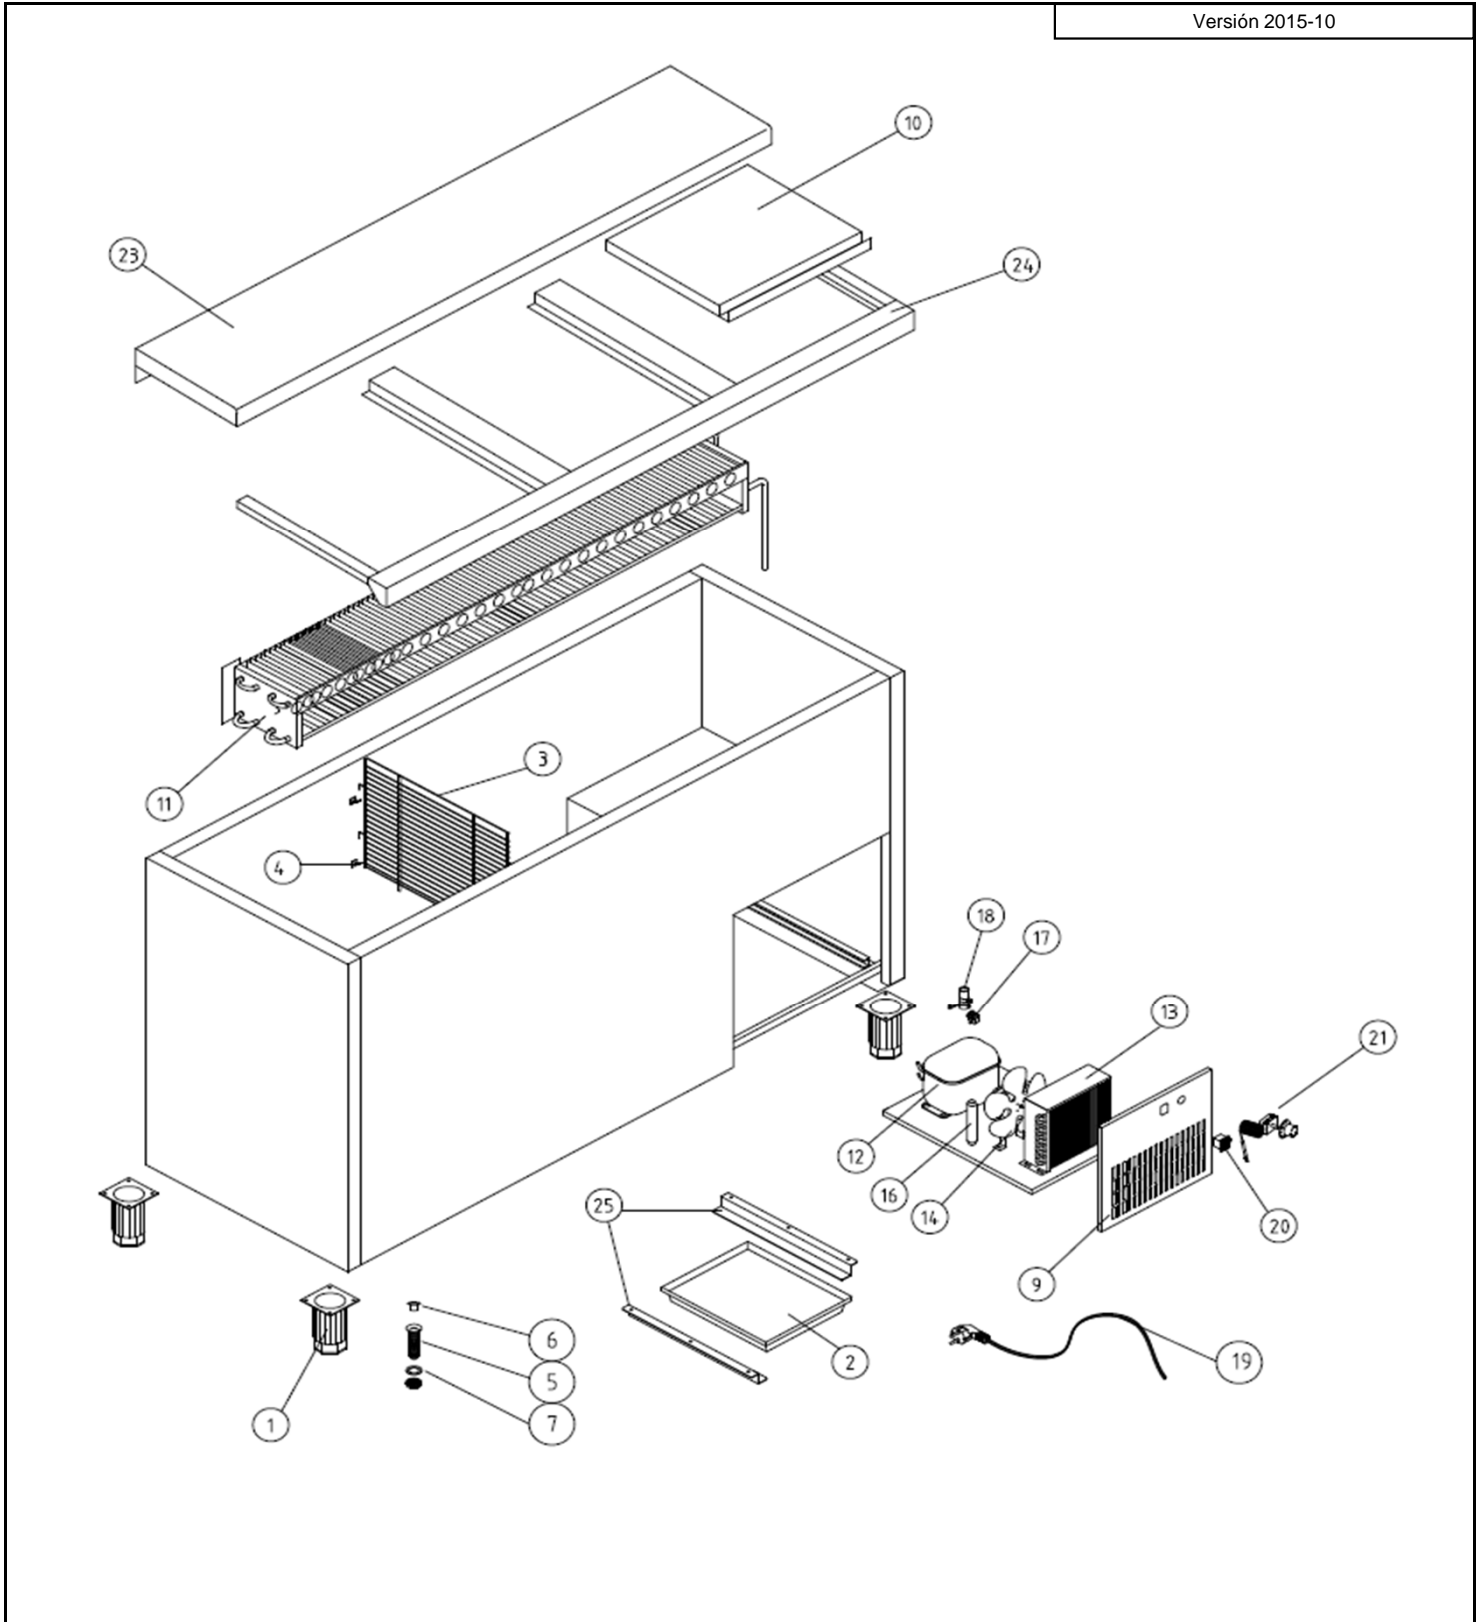

-  BFP - 100
-  BFP - 150
-  BFP - 200
-  BFP - 250
-  BFP - 300

Versión 2015-10

-  BFP - 100
-  BFP - 150
-  BFP - 200
-  BFP - 250
-  BFP - 300

Versión 2015-10

Nº	CODE CÓDIGO	R E C O M.	DESCRIPTION	DESCRIPCIÓN	BFP - 100	BFP - 150	BFP - 200	BFP - 250	BFP - 300
1	12043729		PATA REGULABLE 65/88	ADJUSTABLE LEG 65/88	4	4	4	6	6
2	12046294		BANDEJA BOTELLERO	TRAY BOTTLE	1	1	1	1	1
3	12043964		SEPARADOR VERTICAL BFP	SEPARATOR UPRIGHT	1	2	3	4	5
4	12090875		SOPORTE SEPARADOR	SUPPORT SEPARATOR	4	8	12	16	20
5	12037489		DESAG COMPL 3/4 GRIS+TUERCA	DRAIN 3/4	1	1	1	1	1
6	12037989		TAPON DESAGÜE DE 3/4 CIEGO	STOPPER DRAIN 3/4	1	1	1	1	1
7	12037891		JUNTA GOMA DESAGÜE 3/4	RUBBER BOARD DRAIN	1	1	1	1	1
9	12071333		REJILLA CUADRO MANDOS	CONTROL PANEL	1	1	1	1	1
10	12045302		PUERTAS BOTELLERO BFP	DOOR BOTTLE	2	3	4	5	6
11	12044944		EVAPORADOR G-100	EVAPORATOR G - 100	1				
11	12031505		EVAP.BOTELLERO G-120	EVAPORATOR G - 120		1			
11	12030026		EVAP.BOTELLERO G-170	EVAPORATOR G - 170			1		
11	12027267		EVAP.BOTELLERO G-220	EVAPORATOR G -220				1	
11	12028256		EVAP.BOTELLERO G-270	EVAPORATOR G -270					1
12	12059098		COMP.EMT45HDR	COMP.EMT45HDR	1				
12	12059155		COMPR.NL-6,1 MF	COMPR.NL-6,1 MF		1			
12	12059154		COMPR.NL-7,3 MF	COMPR.NL-7,3 MF			1		
12	12046754		COMP.NEK6210Z	COMP.NEK6210Z				1	1
13	12034061		CONDENSADOR 4X2 SIN BAFLE	CONDENSADOR 4X2 SIN BAFLE	1				
13	12032903		CONDENSADOR 9x2	CONDENSADOR 9x2		1	1		
13	12032340		CONDENSADOR 9x3 FAGC0021	CONDENSADOR 9x3 FAGC0021				1	1
14	12067523		VENT. 5W 200/28º IMPELENTE	FAN 5W 200/28º IMPELENTE	1				
14	12067522		VENT. 10W 254/22º IMPELENTE	FAN 10W 254/22º IMPELENTE		1	1	1	1
16	12048655		FILTRO DESHIDRAT.40GR 1/4X1/4	FILTER 40 GR 1/4x1/4	1	1	1	1	1
17	12047835		RELE ARRANQUE EMT 45 HDR	RELE EMT 45 HDR	1				
17	12058829		RELE ARRANQ 117U6015	RELE 117U6015		1			
17	12058917		RELE ARRANQ NL-8.4-MF 117U6016	RELE NL-8.4-MF 117U6016			1		
17	12036939		RELE ARRAN. COMP. NEK 6210Z	RELE NEK 6210Z				1	1
18	12048046		COMPR.ARRANQUE EMT 45 HDR	EMT 45 HDR START CAPACITOR	1				
18	12033454		CONDEN.ARRANQUE FR-117U5015 80 mF	FR-117U5015 80 Mf START CAPACITOR		1	1		
18	12040120		CONDENSADOR COMP. NEK 6210Z	NEK 6210Z START CAPACITOR				1	1
19	12036805		MANG 3x1x2500 BL. SCHUKO 3T	3x1x2500 WHITE SCHUKO 3T HOSE	1	1	1	1	1
20	12047553		INTERRUPTOR BIPOLAR	SWITCH	1	1	1	1	1
21	12061639		TERMOSTATO TAPON MONEDA	THERMOSTAT PLUG CURRENCY	1	1	1	1	1
23	12084416		C. J. ENCIMERA BFP-100	TOP BFP - 100	1				
23	12030890		C.J. ENCIMERA BFP-150	TOP BFP - 150		1			
23	12029562		C.J. ENCIMERA BFP-200	TOP BFP - 200			1		
23	12029587		C.J. ENCIMERA BFP-250	TOP BFP - 250				1	
23	12084417		C.J. ENCIMERA BFP-300	TOP BFP - 300					1
24	12084372		EMBELLECEDOR COMPLETO BFP-100	COVER BFP - 100	1				
24	12030755		EMBELLECEDOR COMPLETO BFP-150	COVER BFP - 150		1			
24	12029826		EMBELLECEDOR COMPLETO BFP-200	COVER BFP - 200			1		
24	12029435		EMBELLECEDOR COMPLETO BFP-250	COVER BFP - 250				1	
24	12084377		EMBELLECEDOR COMPLETO BFP-300	COVER BFP - 300					1
25	12071377		GUIAS BANDEJA EVAPORACIÓN	TRAY GUIDES	2	2	2	2	2