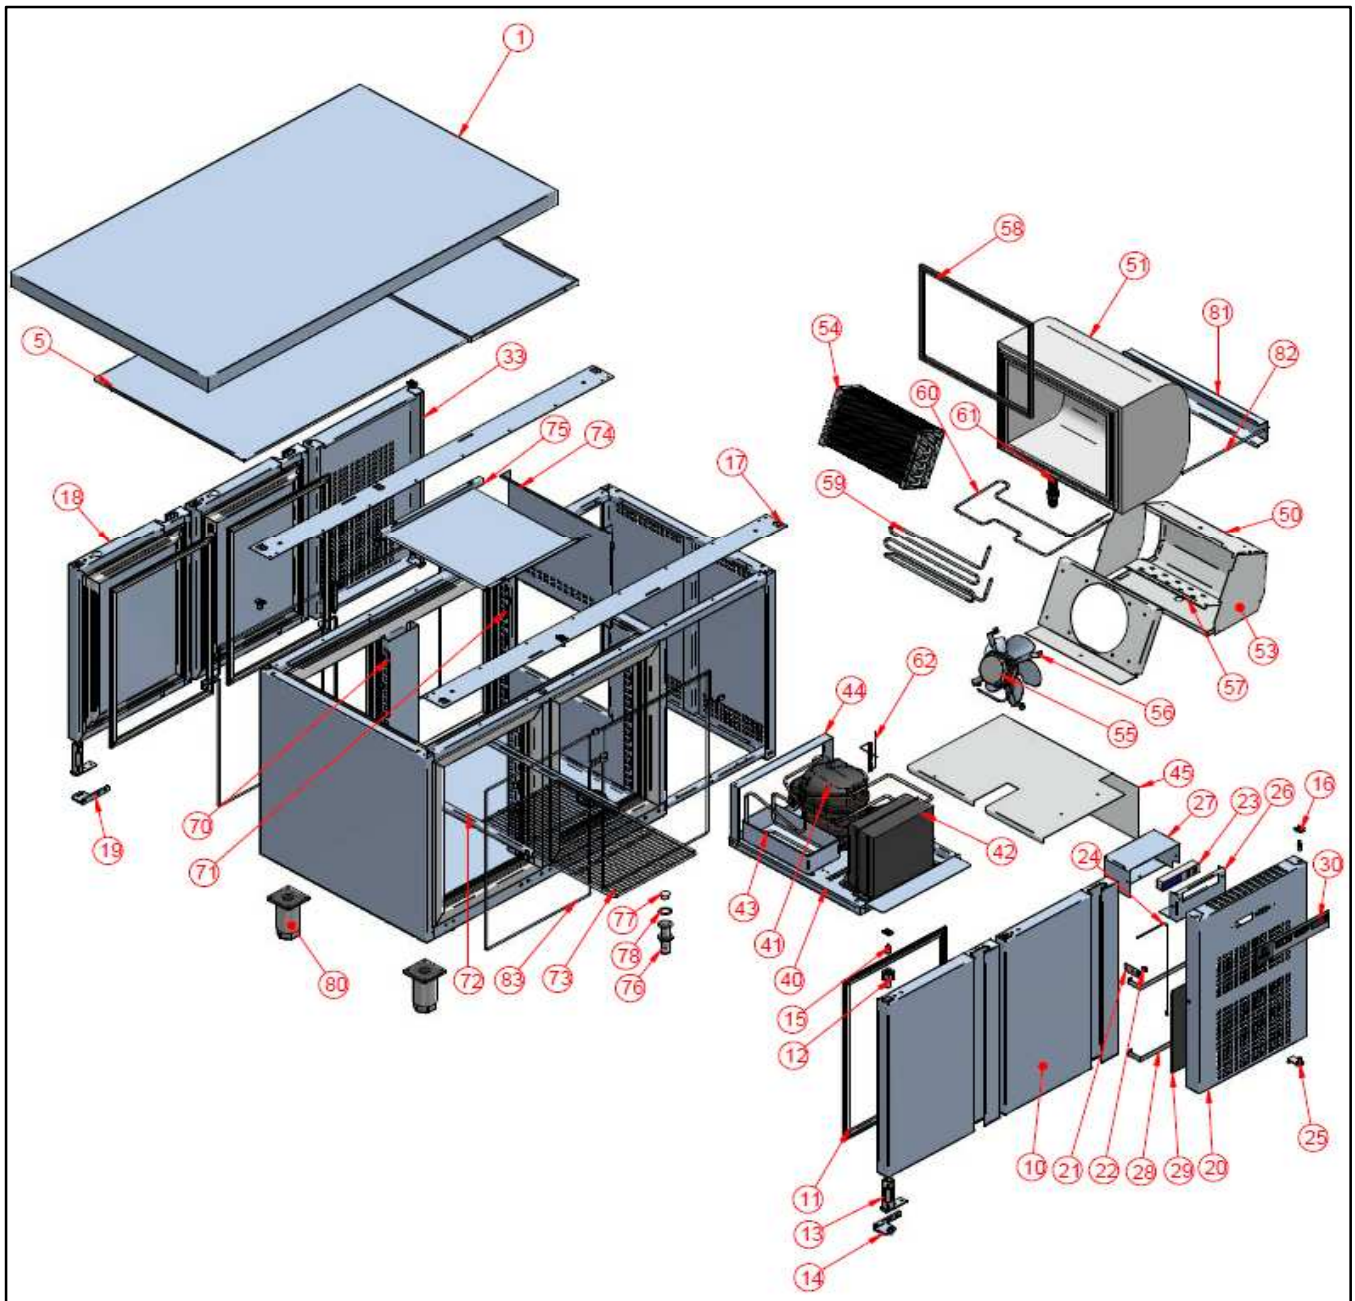

-  ADMCP-135 / 19010227
-  ADMCP-180 / 19010350
-  ADMCP-225 / 19016155
-  ADMCN-135 / 19016160
-  ADMCN-180 / 19016162
-  ADMCN-225 / 19016164

Versión 2014-06

Nº	CODE CÓDIGO	RECOM.	DESCRIPTION	DESCRIPCIÓN	ADMCP-135	ADMCP-180	ADMCP-225	ADMGN-135	ADMGN-180	ADMGN-225
1	12085908		ENCIMERA COMPLETA CENTRAL 135	FULL CENTRAL TOP 135	1			1		
1	12085909		ENCIMERA COMPLETA CENTRAL 180	FULL CENTRAL TOP 180		1			1	
1	12085910		ENCIMERA COMPLETA CENTRAL 225	FULL CENTRAL TOP 225			1			1
5	12085026		TECHO INYECTADO MESA 135	TABLE CEILING INJECTED 135	1			1		
5	12085027		TECHO INYECTADO MESA 180	TABLE CEILING INJECTED 180		1			1	
5	12085028		TECHO INYECTADO MESA 225	TABLE CEILING INJECTED 225			1			1
10	12041734		PUERTA COMPLETA IZQ. MESAS GN	COMPLETE DOOR LEFT. GN TABLES	2	3	4	2	3	4
11	12068575		BURLETE PUERTA MESAS GN	GASKET DOOR GN TABLES	4	6	8	4	6	8
12	12037723		CAJA ALOJAMIENTO MUELLE GRIS	GREY BOX SPRING BED	4	6	8	4	6	8
13	12038130		BISAGRA TRS1D DOBLE MUELLE	DOUBLE HINGE SPRING TRS1D	4	6	8	4	6	8
14	12036986		SOPORTE BISABRA INFERIOR IZQUIERDO	BOTTOM LEFT SUPPORT BISABRA	2	3	4	2	3	4
15	12037138		EJE 30x10 INOX ROSCA EXTERIOR	30x10 STEEL SHAFT OUTER THREAD	6	8	10	6	8	10
16	12050272		TUERCA RAPIDA TRT M6	TRT QUICK NUT M6	6	8	10	6	8	10
17	12074064		SOPORTE SUPER.PUERT. 135 CENTRAL	SUPPORT SUPER.PUERT. 135 CENTRAL	2			2		
17	12074065		SOPORTE SUPER.PUERT. 180 CENTRAL	SUPPORT SUPER.PUERT. 180 CENTRAL		2			2	
17	12074066		SOPORTE SUPER.PUERT. 225 CENTRAL	SUPPORT SUPER.PUERT. 225 CENTRAL			2			2
18	12085169		PUERTA COMPLETA DCH. MESAS GN	DOOR COMPLETE DCH. GN TABLES	2	3	4	2	3	4
19	12037017		SOPORTE BISABRA INFERIOR DERECHO	BOTTOM RIGHT SUPPORT BISABRA	2	3	4	2	3	4
20	12047632		REJILLA GRUPO MESAS GN	GRID GROUP TABLES GN	1	1	1	1	1	1
21	12073995		SOPORTE CIERRE REJILLA	CLOSE SUPPORT GRILLE	2	2	2	2	2	2
22	12068114		TUERCA ENJAULADA TR3 M6	TR3 CAGED NUT M6	2	2	2	2	2	2
23	12045172		TERMOSTATO REFRIGERACION P.C.	COOLING THERMOSTAT P.C.	1	1	1			
23	12045173		TERMOSTATO CONGELACION P.C.	FREEZE THERMOSTAT P.C.				1	1	1
24	12045530		SONDA NTC 2.5 Mts.	NTC PROBE 2.5 Mts.	3	3	3	3	3	3
25	12037372		SOPORTE GIRO REJILLA	GIRO SUPPORT GRILLE	2	2	2	2	2	2
26	12074401		SOPORTE TERMOSTATO MESAS	THERMOSTAT SUPPORT TABLES	1	1	1	1	1	1
27	12074402		PROTEC.TERMOSTATO MESA	TABLE PROTEC.TERMOSTATO	1	1	1	1	1	1
28	12074403		SOPORTE FILTRO REJILLA	FILTER GRILLE SUPPORT	2	2	2			
29	12068601		FILTRO REJILLA MESAS	FILTER GRID TABLES	1	1	1			
30	12104754		PEGATINA TERMOSTATO MESAS	ROUND TABLES THERMOSTAT	1	1	1	1	1	1
31	12036793		REJILLA RESPALDO GRUPO MESAS	GRILLE SUPPORT GROUP TABLES						
33	12073537		REJILLA TRAS.GRUPO MESA CENTRAL GN	CENTRAL RACK TABLE GN TRAS.GRUPO	1	1	1	1	1	1
40	12074485		BANCADA GRUPO MESAS ADVANCE	ADVANCE GROUP TABLES BENCH	1	1	1	1	1	1
41	12059154		COMPRESOR 1/5 R134a	COMPRESSOR 1/5 R134a	1	1				
41	12046754		COMPRESOR 3/8 R134a	COMPRESSOR 3/8 R134a			1			
41	12028143		COMPRESOR 1/2 R404a	COMPRESSOR 1/2 R404a				1		
41	12027322		COMPRESOR 5/8 R404a	COMPRESSOR 5/8 R404a					1	
41	12027325		COMPRESOR 3/4 R404a	COMPRESSOR 3/4 R404a						1
42	12050285		CONDENSADOR STVF-100	CAPACITOR STVFs-100	1	1	1			
42	12050285		CONDENSADOR STVF-139	CAPACITOR STVFs-139				1	1	1
43	12036623		BANDEJA EVAPORACION AUTOMATICA	EVAPORATION AUTOMATIC TRAY	1	1	1	1	1	1
44	12074486		REFUERZO UNID. COND. MESAS ADV	REINFORCEMENT PCS. COND. ADV TABLES	1	1	1	1	1	1
45	12074559		CONDUCCIÓN DE AIRE MFP- ADV	AIR DRIVING MFP-ADV	1	1	1			
45	12074560		CONDUCCIÓN DE AIRE MFN-ADV	AIR DRIVING MFN-ADV				1	1	1
50	12074555		CUERPO EXT. UNID EVAPORADORA	BODY EXT. EVAPORATOR UNIT	1	1	1	1	1	1
51	12067448		ENVOLVENTE EVAPORADOR	EVAPORATOR HOUSING	1	1	1	1	1	1
52	12074557		BAFLE VENTILADOR	FAN BAFFLE	1	1	1	1	1	1
53	12074556		COSTADO EXT. EVAPORADOR	SIDE EXT. EVAPORADOR	2	2	2	2	2	2
54	12045174		EVAPORADOR 7x4	EVAPORADOR 7x4	1	1	1	1	1	
54	12068189		EVAPORADOR 7x4 DOBLE	EVAPORADOR 7x4 DOBLE						1
55	12034545		VENTILADOR EVAP. 5W	EVAP FAN. 5W	1	1		1		
55	12038161		VENTILADOR EVAP. 10W	EVAP FAN. 10W			1		1	1
56	12074242		PATILLA SOPORTE VENTILADOR	FAN SUPPORT PIN	4	4	4	4	4	4
57	12074558		FIJACIÓN RESISTENCIA	SETTING RESISTANCE	1	1	1	1	1	1
58	12068586		BURLETE EVAPORADOR	BURLETE EVAPORADOR	1	1	1	1	1	1
59	12045816		RESISTENCIA BLINDADA EVAPORADOR	STRENGTH REINFORCED EVAPORADOR				1	1	1
60	12036313		RESISTENCIA BANDEJA EVAPORADOR	RESISTANCE TRAY EVAPORADOR				1	1	1
61	12037642		DESAGÜE COMPLETO 1/2	DRAIN FULL 1/2	1	1	1	1	1	1
62	12037689		CAPILAR 1,25x2450	HAIR 1.25 x2450	1	1				