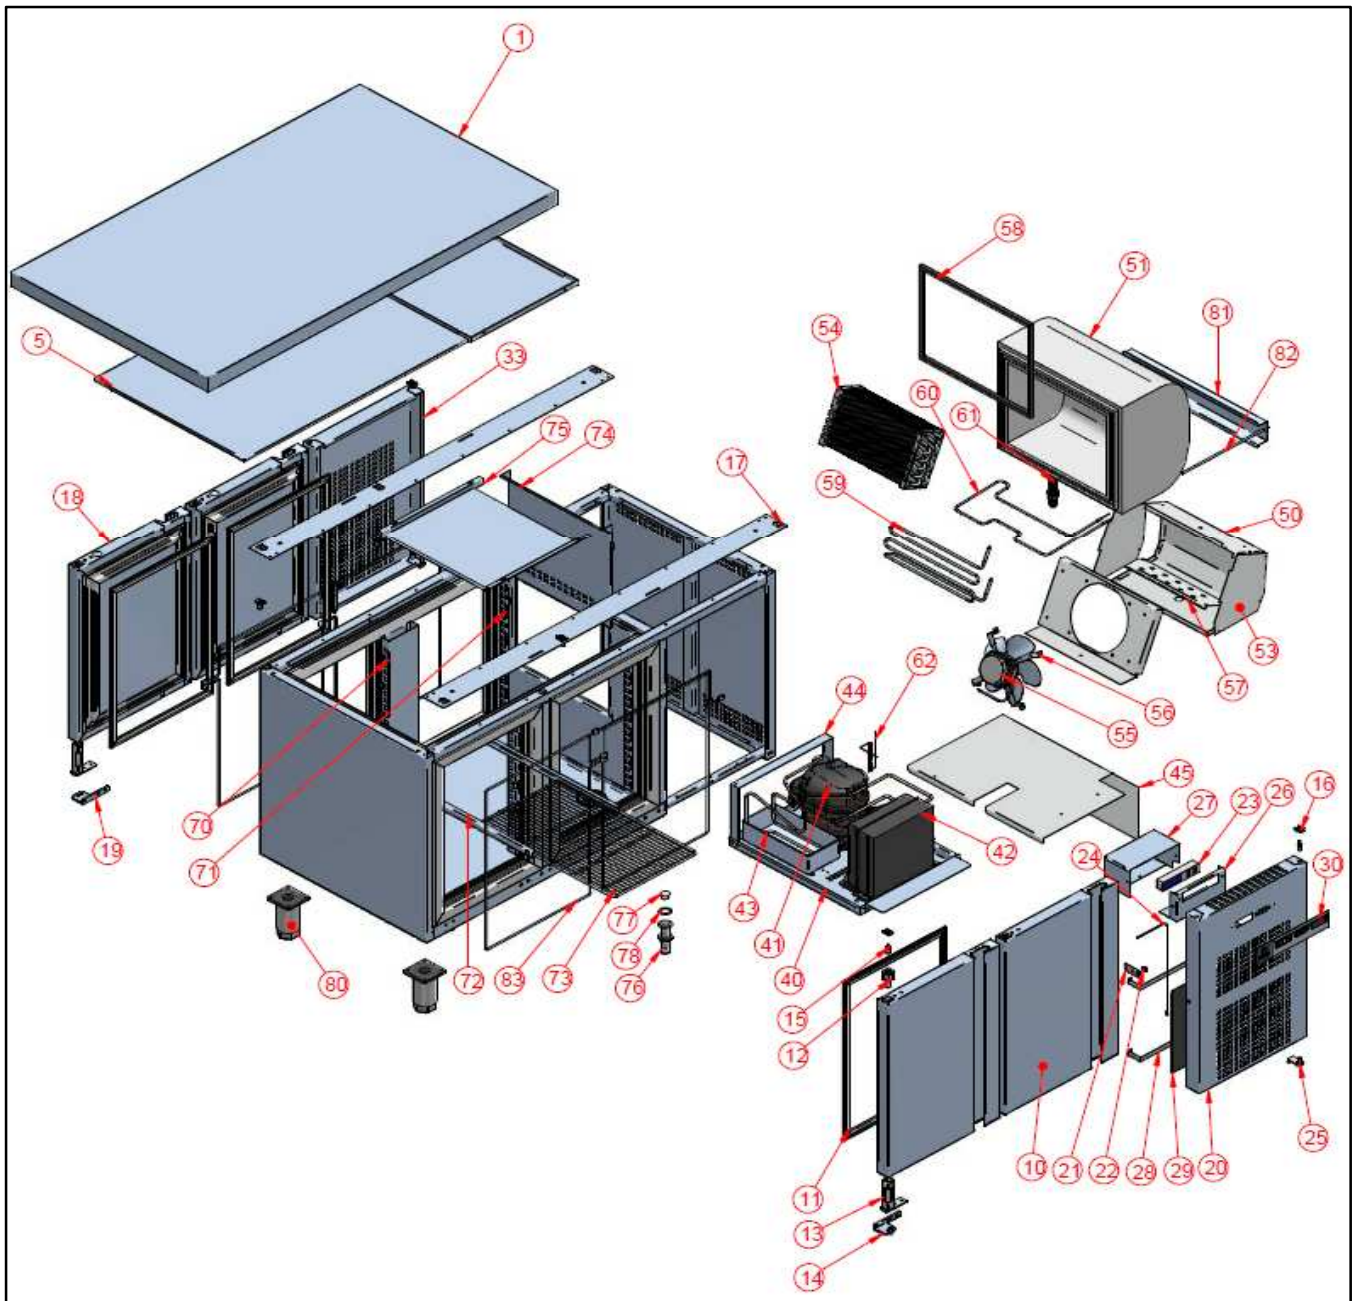

-  ADMCP-135 / 19010227
-  ADMCP-180 / 19010350
-  ADMCP-225 / 19016155
-  ADMCN-135 / 19016160
-  ADMCN-180 / 19016162
-  ADMCN-225 / 19016164

Versión 2014-06

Nº	CODE CÓDIGO	RECOM.	DESCRIPTION	DESCRIPCIÓN	ADMCP-135	ADMCP-180	ADMCP-225	ADMGN-135	ADMGN-180	ADMGN-225
1	12085908		ENCIMERA COMPLETA CENTRAL 135	FULL CENTRAL TOP 135	1			1		
1	12085909		ENCIMERA COMPLETA CENTRAL 180	FULL CENTRAL TOP 180		1			1	
1	12085910		ENCIMERA COMPLETA CENTRAL 225	FULL CENTRAL TOP 225			1			1
5	12085026		TECHO INYECTADO MESA 135	TABLE CEILING INJECTED 135	1			1		
5	12085027		TECHO INYECTADO MESA 180	TABLE CEILING INJECTED 180		1			1	
5	12085028		TECHO INYECTADO MESA 225	TABLE CEILING INJECTED 225			1			1
10	12041734		PUERTA COMPLETA IZQ. MESAS GN	COMPLETE DOOR LEFT. GN TABLES	2	3	4	2	3	4
11	12068575		BURLETE PUERTA MESAS GN	GASKET DOOR GN TABLES	4	6	8	4	6	8
12	12037723		CAJA ALOJAMIENTO MUELLE GRIS	GREY BOX SPRING BED	4	6	8	4	6	8
13	12038130		BISAGRA TRS1D DOBLE MUELLE	DOUBLE HINGE SPRING TRS1D	4	6	8	4	6	8
14	12036986		SOPORTE BISABRA INFERIOR IZQUIERDO	BOTTOM LEFT SUPPORT BISABRA	2	3	4	2	3	4
15	12037138		EJE 30x10 INOX ROSCA EXTERIOR	30x10 STEEL SHAFT OUTER THREAD	6	8	10	6	8	10
16	12050272		TUERCA RAPIDA TRT M6	TRT QUICK NUT M6	6	8	10	6	8	10
17	12074064		SOPORTE SUPER.PUERT. 135 CENTRAL	SUPPORT SUPER.PUERT. 135 CENTRAL	2			2		
17	12074065		SOPORTE SUPER.PUERT. 180 CENTRAL	SUPPORT SUPER.PUERT. 180 CENTRAL		2			2	
17	12074066		SOPORTE SUPER.PUERT. 225 CENTRAL	SUPPORT SUPER.PUERT. 225 CENTRAL			2			2
18	12085169		PUERTA COMPLETA DCH. MESAS GN	DOOR COMPLETE DCH. GN TABLES	2	3	4	2	3	4
19	12037017		SOPORTE BISABRA INFERIOR DERECHO	BOTTOM RIGHT SUPPORT BISABRA	2	3	4	2	3	4
20	12047632		REJILLA GRUPO MESAS GN	GRID GROUP TABLES GN	1	1	1	1	1	1
21	12073995		SOPORTE CIERRE REJILLA	CLOSE SUPPORT GRILLE	2	2	2	2	2	2
22	12068114		TUERCA ENJAULADA TR3 M6	TR3 CAGED NUT M6	2	2	2	2	2	2
23	12045172		TERMOSTATO REFRIGERACION P.C.	COOLING THERMOSTAT P.C.	1	1	1			
23	12045173		TERMOSTATO CONGELACION P.C.	FREEZE THERMOSTAT P.C.				1	1	1
24	12045530		SONDA NTC 2.5 Mts.	NTC PROBE 2.5 Mts.	3	3	3	3	3	3
25	12037372		SOPORTE GIRO REJILLA	GIRO SUPPORT GRILLE	2	2	2	2	2	2
26	12074401		SOPORTE TERMOSTATO MESAS	THERMOSTAT SUPPORT TABLES	1	1	1	1	1	1
27	12074402		PROTEC.TERMOSTATO MESA	TABLE PROTEC.TERMOSTATO	1	1	1	1	1	1
28	12074403		SOPORTE FILTRO REJILLA	FILTER GRILLE SUPPORT	2	2	2			
29	12068601		FILTRO REJILLA MESAS	FILTER GRID TABLES	1	1	1			
30	12104754		PEGATINA TERMOSTATO MESAS	ROUND TABLES THERMOSTAT	1	1	1	1	1	1
31	12036793		REJILLA RESPALDO GRUPO MESAS	GRILLE SUPPORT GROUP TABLES						
33	12073537		REJILLA TRAS.GRUPO MESA CENTRAL GN	CENTRAL RACK TABLE GN TRAS.GRUPO	1	1	1	1	1	1
40	12074485		BANCADA GRUPO MESAS ADVANCE	ADVANCE GROUP TABLES BENCH	1	1	1	1	1	1
41	12059154		COMPRESOR 1/5 R134a	COMPRESSOR 1/5 R134a	1	1				
41	12046754		COMPRESOR 3/8 R134a	COMPRESSOR 3/8 R134a			1			
41	12028143		COMPRESOR 1/2 R404a	COMPRESSOR 1/2 R404a				1		
41	12027322		COMPRESOR 5/8 R404a	COMPRESSOR 5/8 R404a					1	
41	12027325		COMPRESOR 3/4 R404a	COMPRESSOR 3/4 R404a						1
42	12050285		CONDENSADOR STVF-100	CAPACITOR STVFs-100	1	1	1			
42	12050285		CONDENSADOR STVF-139	CAPACITOR STVFs-139				1	1	1
43	12036623		BANDEJA EVAPORACION AUTOMATICA	EVAPORATION AUTOMATIC TRAY	1	1	1	1	1	1
44	12074486		REFUERZO UNID. COND. MESAS ADV	REINFORCEMENT PCS. COND. ADV TABLES	1	1	1	1	1	1
45	12074559		CONDUCCIÓN DE AIRE MFP- ADV	AIR DRIVING MFP-ADV	1	1	1			
45	12074560		CONDUCCIÓN DE AIRE MFN-ADV	AIR DRIVING MFN-ADV				1	1	1
50	12074555		CUERPO EXT. UNID EVAPORADORA	BODY EXT. EVAPORATOR UNIT	1	1	1	1	1	1
51	12067448		ENVOLVENTE EVAPORADOR	EVAPORATOR HOUSING	1	1	1	1	1	1
52	12074557		BAFLE VENTILADOR	FAN BAFFLE	1	1	1	1	1	1
53	12074556		COSTADO EXT. EVAPORADOR	SIDE EXT. EVAPORADOR	2	2	2	2	2	2
54	12045174		EVAPORADOR 7x4	EVAPORADOR 7x4	1	1	1	1	1	
54	12068189		EVAPORADOR 7x4 DOBLE	EVAPORADOR 7x4 DOBLE						1
55	12034545		VENTILADOR EVAP. 5W	EVAP FAN. 5W	1	1		1		
55	12038161		VENTILADOR EVAP. 10W	EVAP FAN. 10W			1		1	1
56	12074242		PATILLA SOPORTE VENTILADOR	FAN SUPPORT PIN	4	4	4	4	4	4
57	12074558		FIJACIÓN RESISTENCIA	SETTING RESISTANCE	1	1	1	1	1	1
58	12068586		BURLETE EVAPORADOR	BURLETE EVAPORADOR	1	1	1	1	1	1
59	12045816		RESISTENCIA BLINDADA EVAPORADOR	STRENGTH REINFORCED EVAPORADOR				1	1	1
60	12036313		RESISTENCIA BANDEJA EVAPORADOR	RESISTANCE TRAY EVAPORADOR				1	1	1
61	12037642		DESAGÜE COMPLETO 1/2	DRAIN FULL 1/2	1	1	1	1	1	1
62	12037689		CAPILAR 1,25x2450	HAIR 1.25 x2450	1	1				