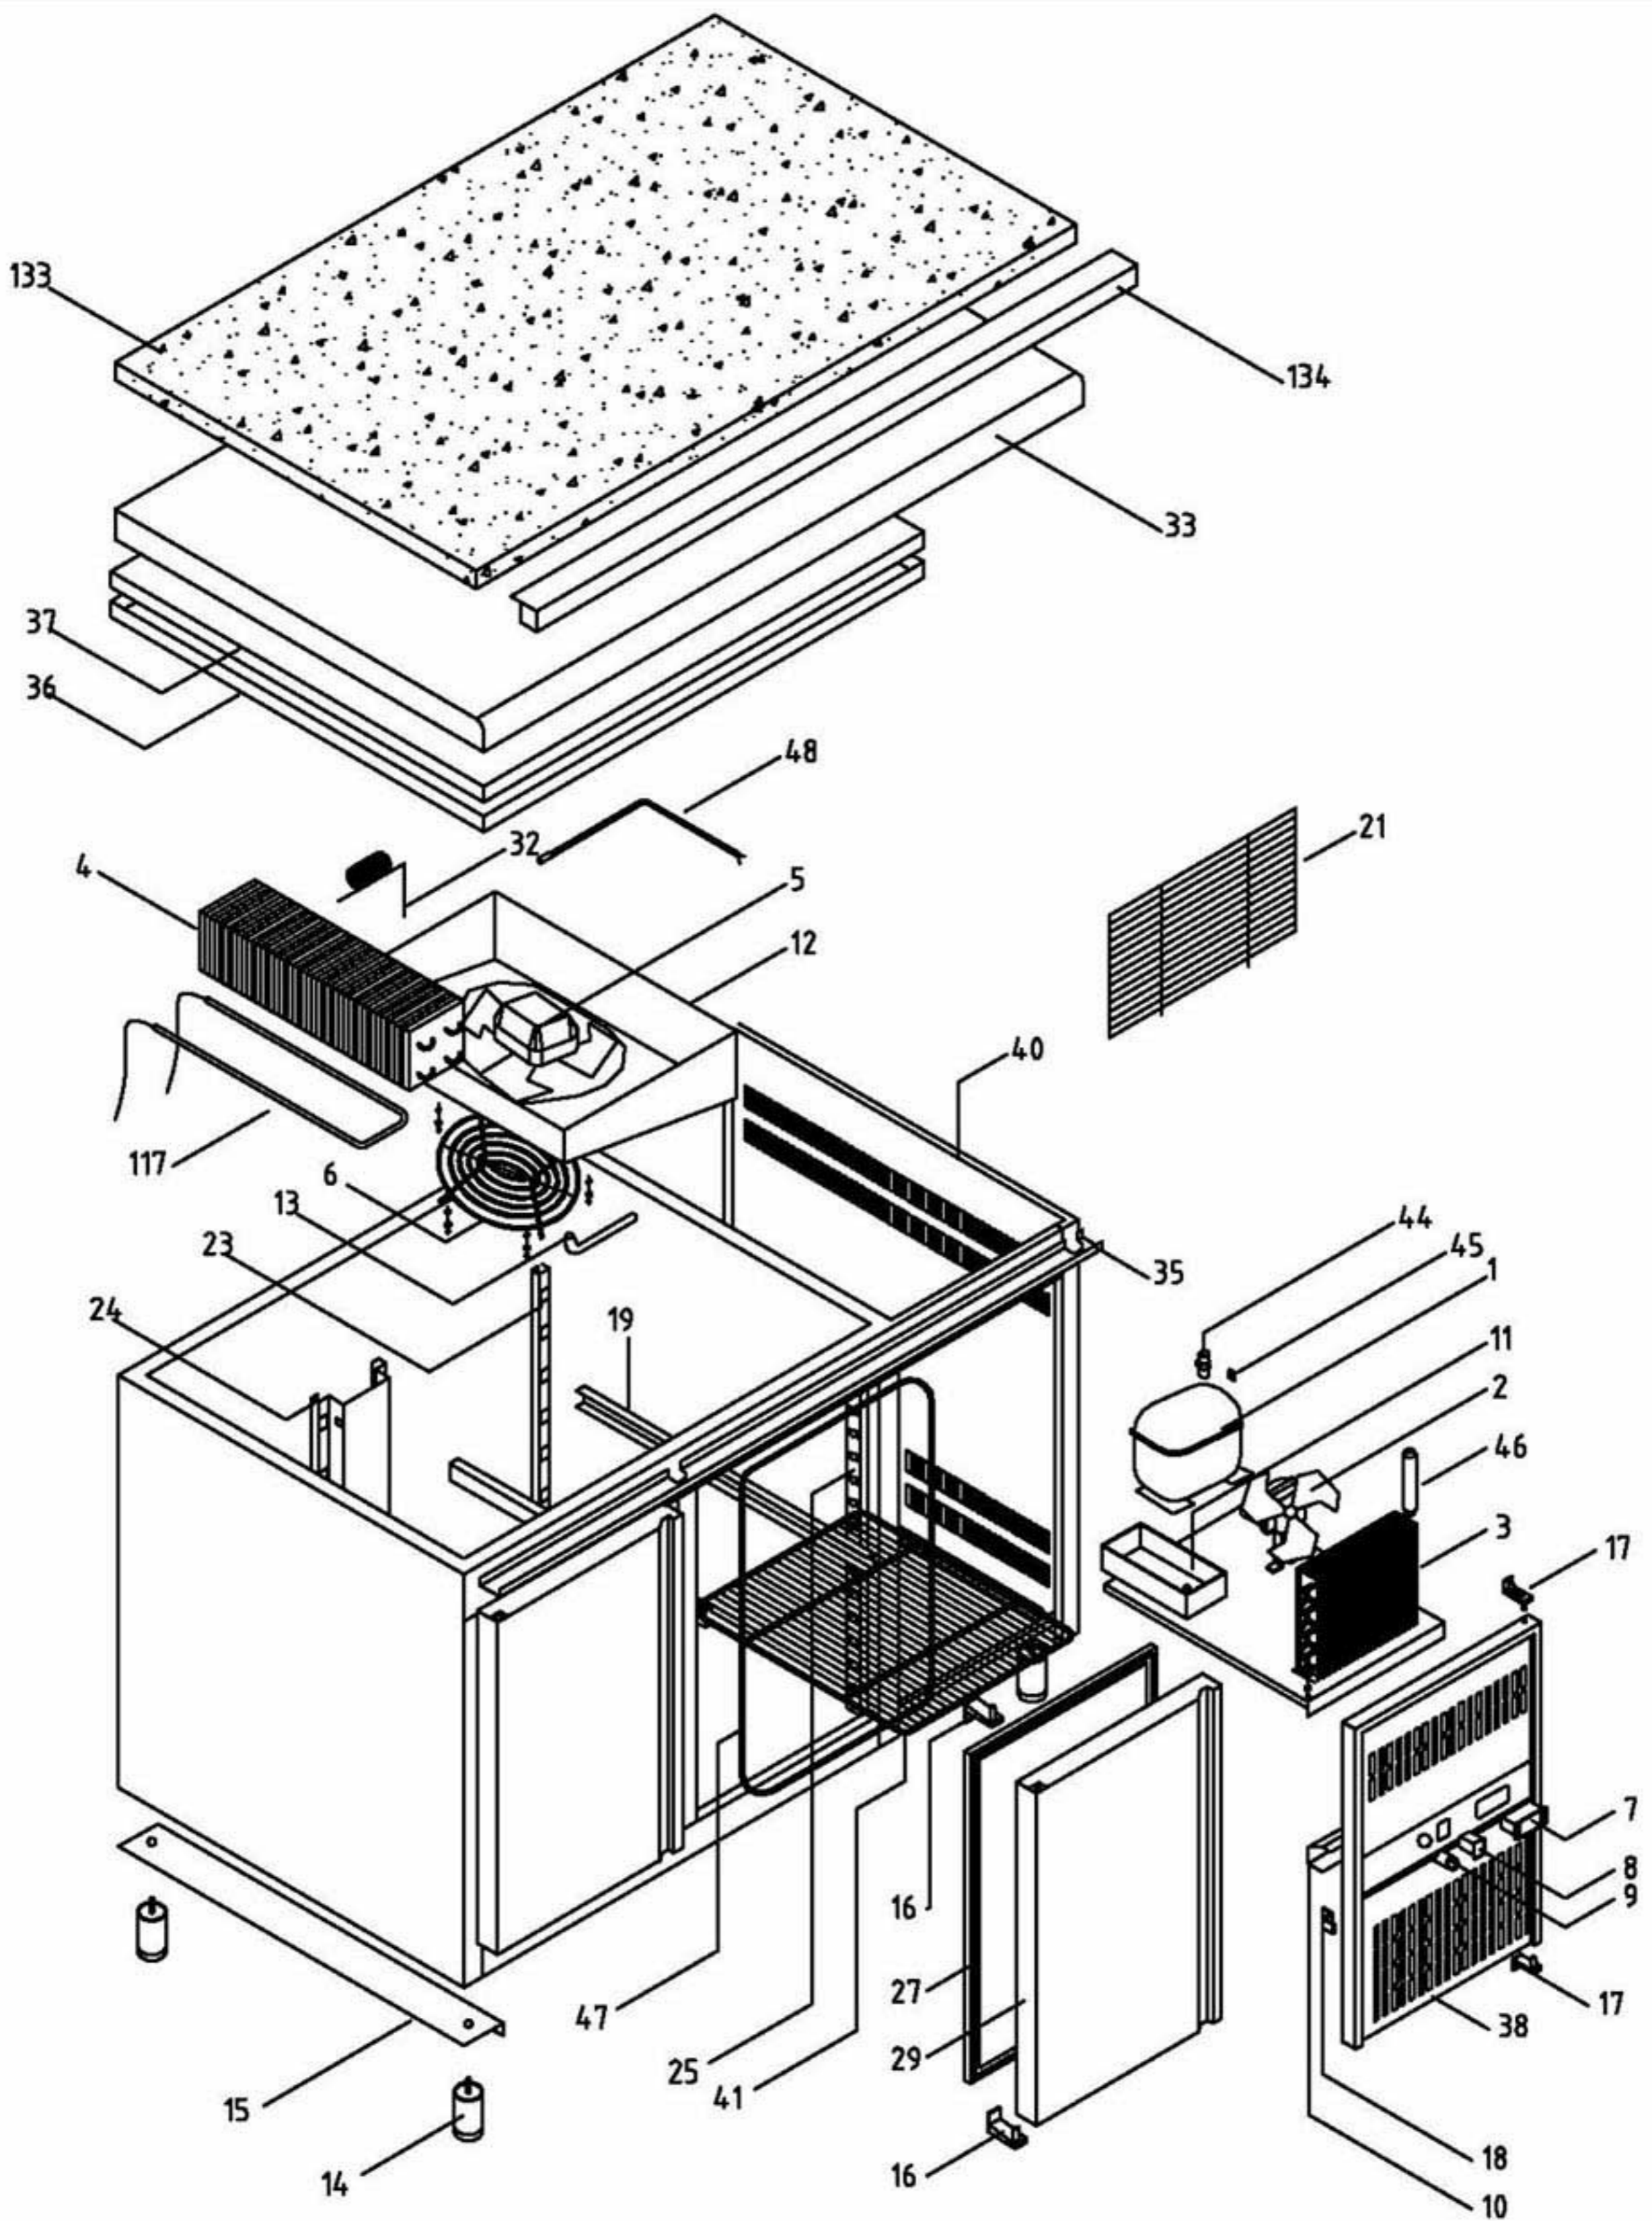

COMÚN A

Mesas Frías GN 1/1 y Pastelería 400x600, refrigeración y mantenimiento de congelados
Mesas Frías GN 1/1 y Pastelería 400x600, refrigeración y mantenimiento de congelados, centrales y murales

	Firma	Fecha
Dibujado	M. Mellado	28/02/01
Proyectado		
Comprobado		

DESPIECE MESAS
FRÍAS

Código
DSP0143