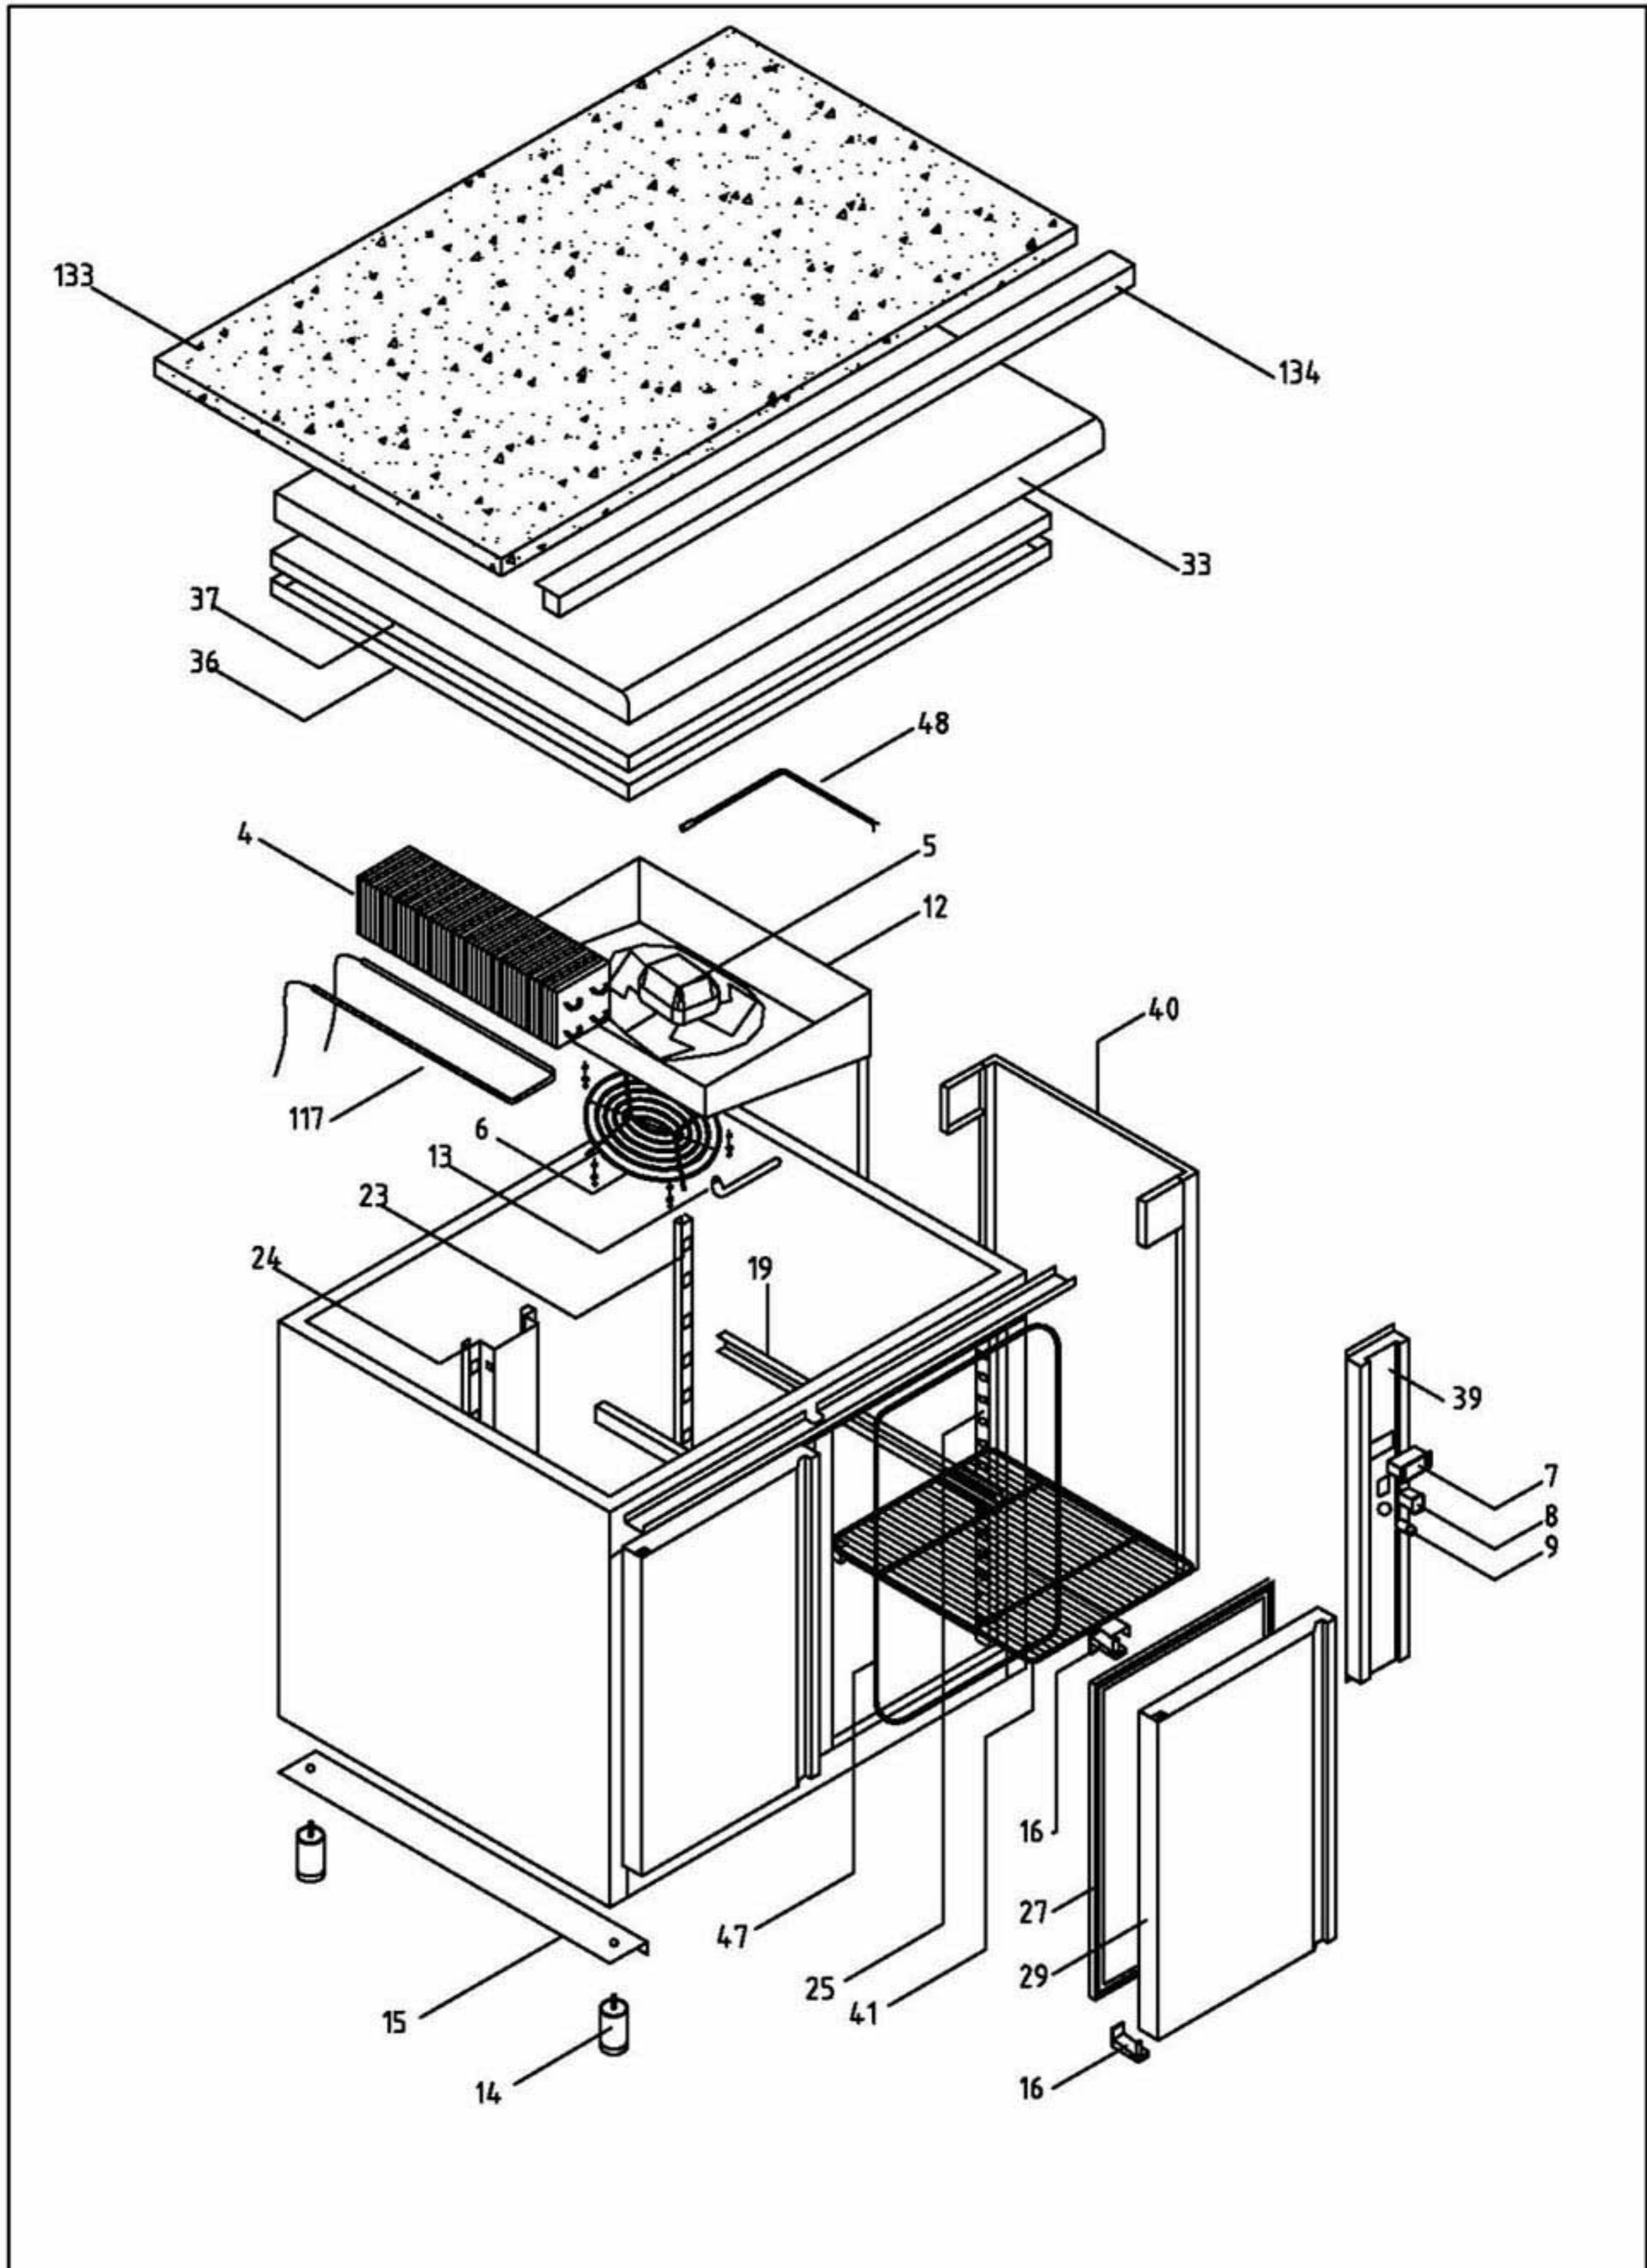

PLANO DESPIECE

FAGOR
FAGOFRI SA

FAGOFRI

MODELO

FAGOFRI		MODELO							
Código	MATERIAL	DSP-0143	DSP-0143	DSP-0143	DSP-0143				
		MPN-150	MPN-202	MPN-255	MPN-307	MPN-150-C	MPN-202-C	MPN-255-C	MPN-307-C
		1	1	1	1	1	1	1	1
37	6009991204	Aislamiento techo interior, porexpan 1535x666x30		1			1		
37	6009991207	Aislamiento techo interior, porexpan 2060x666x30			1			1	
37	6009991210	Aislamiento techo interior, porexpan 2585x666x30				1			1
38	6009990005	Rejilla cuadro de mandos apertura derecha, Acero inox 427x645	1	1	1	1	2	2	2
38	6009990130	Rejilla cuadro de mandos apertura derecha, Acero inox 427x645	1	1	1	1	2	2	2
40	6009990048	Costado lado grupo Mesa Pastelera, Acero inox 735x725	1	1	1	1	1	1	1
41	6001801004	Estante parrilla pastelera, Alambre plastificado 400x600	2	3	4	5	2	3	4
42	6001507041	Interruptor paro ventilador tiro forzado (MESAS FRIAS), Pulsador 1005172 NA/M14,2S4,BM	1	1	1	1	2	2	2
44	6004000002	Relé de arranque compresor SC-12-CL, Danfoss 117U6019		1			1		
44	6004000004	Relé de arranque compresor SC-15-CL, Danfoss 117U6005	1				1		
44	6004000005	Relé de arranque compresor SC-18-CL, Danfoss 117 / 7012			1	1		1	1
45	6004000009	Condensador de arranque SC, Danfoss 117U5017	1	1	1	1	1	1	1
46	6000601003	Filtro secador, 40 gr. 1/4 x 1/4	1	1	1	1	1	1	1
47	6001508001	Resistencia marco puerta snack-1, 10 W x m, 2100+600	1	1	1	1	2	2	2
47	6001508002	Resistencia marco puerta snack-2, 10 W x m, 2100+200+600	1	2	3	4	2	4	6
48	6002000057	Sonda termostato, NTC 938 Ohm	2	2	2	2	2	2	2
117	6001508011	Resistencia bandeja goteo evaporador, 18 w	1	1	1	1	1	1	1
117	6001508021	Resistencia descarche evaporador 61 - 71, 350 w cable corto	1	1	1	1	1	1	1
134	6005510323	Decorativo mesa fria Snack / Pastelera apertura derecha, inox satinado 1494x45	1				1		
134	6005510324	Decorativo mesa fria Snack / Pastelera apertura derecha, inox satinado 2022x45		1				1	
134	6005510325	Decorativo mesa fria Snack / Pastelera apertura derecha, inox satinado 2544x45			1				1
134	6005510326	Decorativo mesa fria Snack / Pastelera apertura derecha, inox satinado 3069x45				1			1
134	6005510476	Decorativo mesa fria Snack / Pastelera apertura izquierda, inox satinado 1494x45	1				1		
134	6005510477	Decorativo mesa fria Snack / Pastelera apertura izquierda, inox satinado 2022x45		1				1	
134	6005510478	Decorativo mesa fria Snack / Pastelera apertura izquierda, inox satinado 2544x45			1				1
134	6005510479	Decorativo mesa fria Snack / Pastelera apertura izquierda, inox satinado 3069x45				1			1