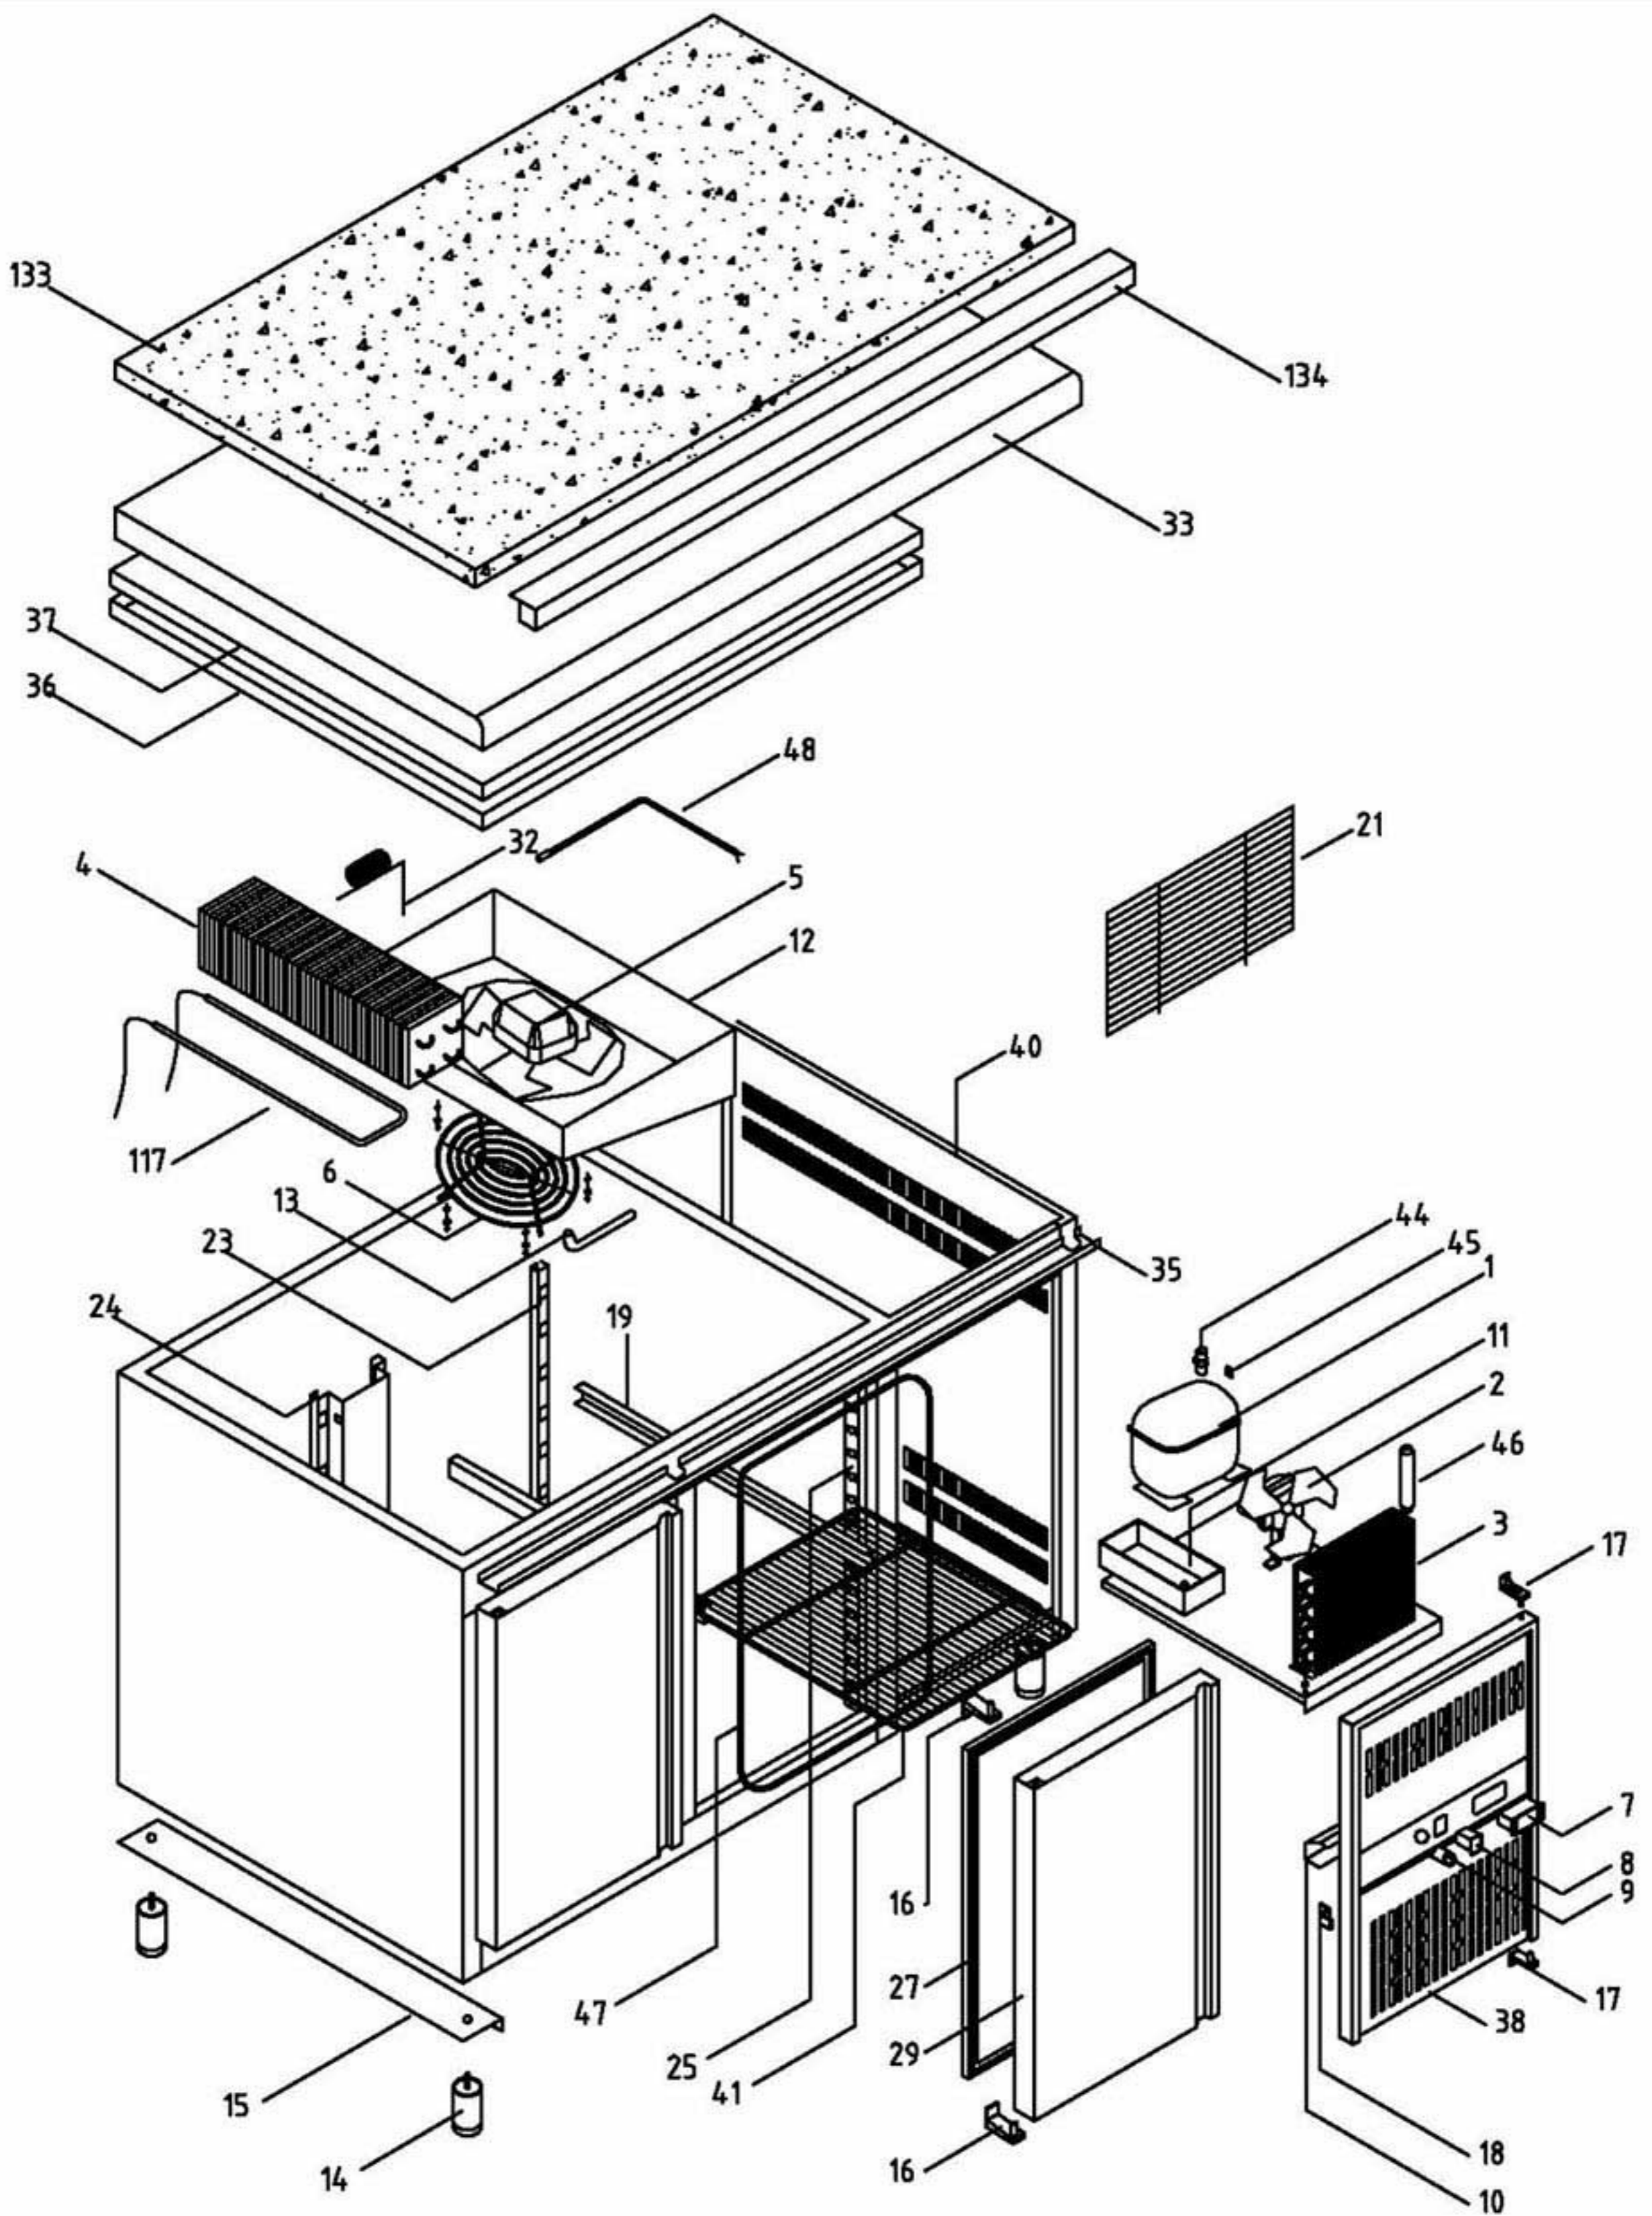

COMÚN A

Mesas Frías GN 1/1 y Pastelería 400x600, refrigeración y mantenimiento de congelados

Mesas Frías GN 1/1 y Pastelería 400x600, refrigeración y mantenimiento de congelados, centrales y murales

	Firma	Fecha
Dibujado	M. Mellado	28/02/01
Proyectado		
Comprobado		

DESPIECE MESAS
FRÍAS

Código

DSP0143

FAGOR
FAGOFRI s.a.