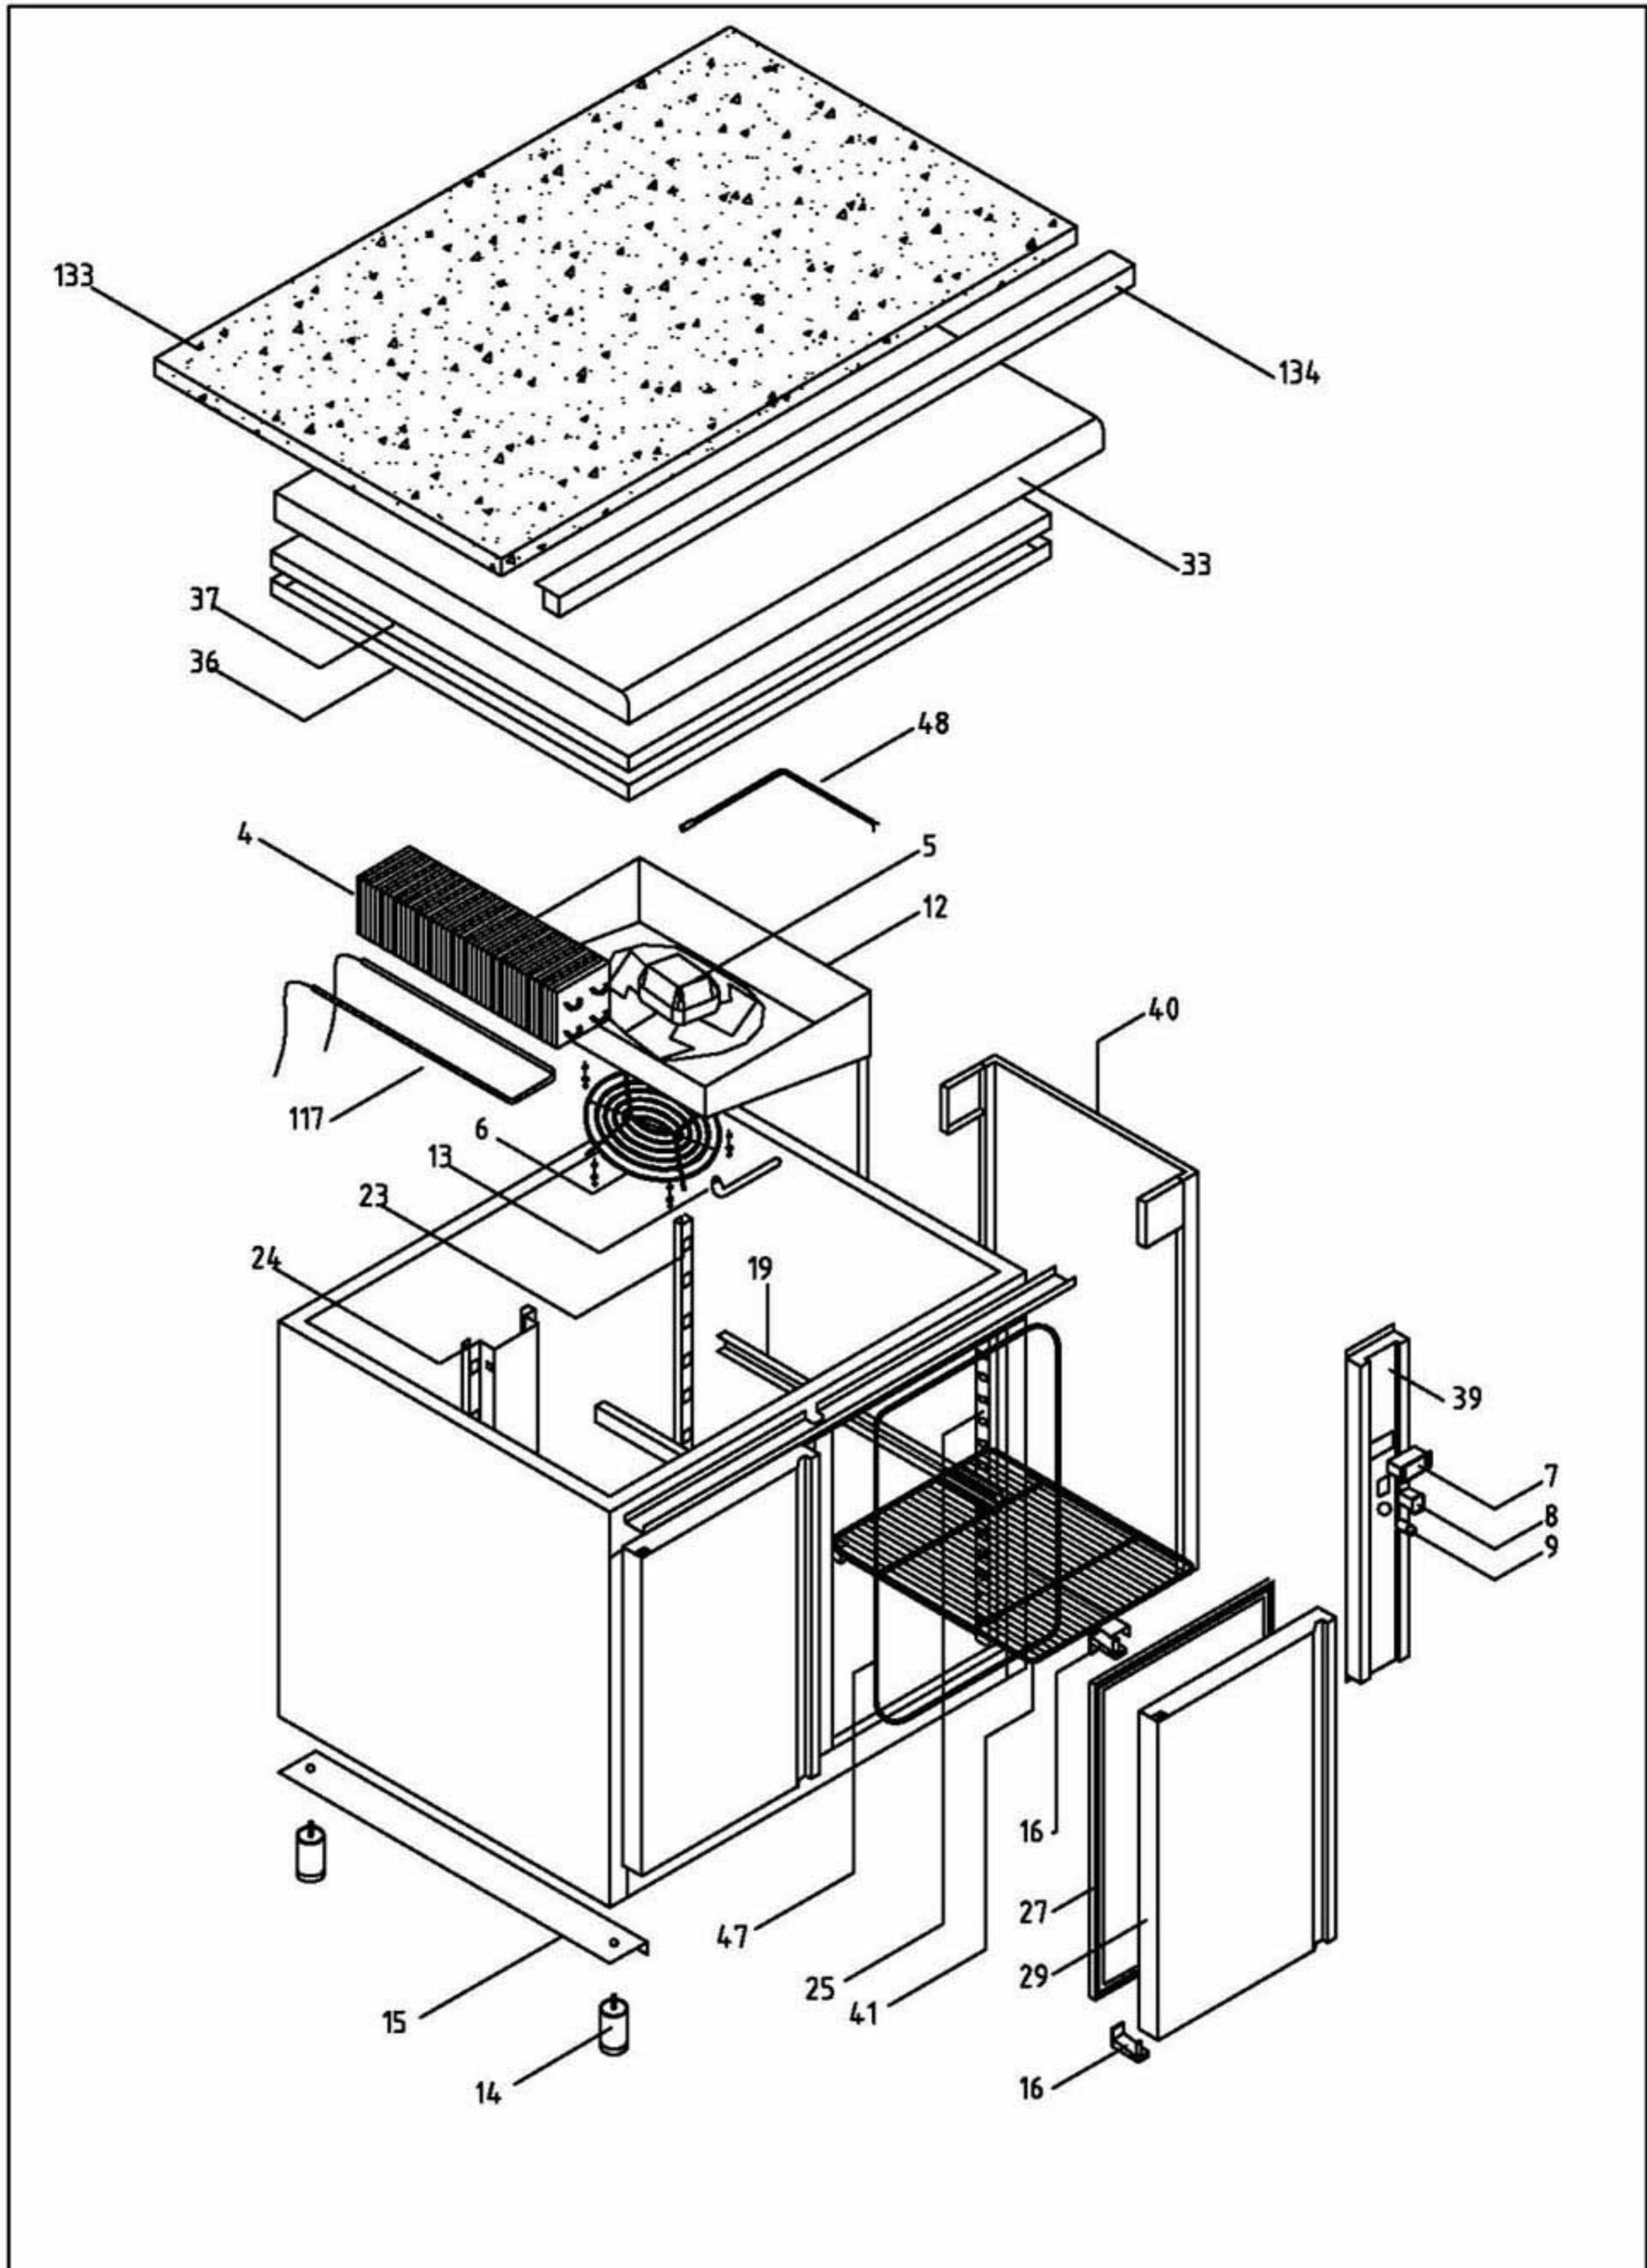

PLANO DESPIECE

FAGOR
FAGOFRI SA

FAGOFRI

MODELO

FAGOFRI			DSP-0143	DSP-0143	DSP-0143	DSP-0143				
Código	MATERIAL	MODELO	MPN-150	MPN-202	MPN-255	MPN-307	MPN-150-C	MPN-202-C	MPN-255-C	MPN-307-C
			1	1	1	1	1	1	1	1
37	6009991204	Aislamiento techo interior, porexpan 1535x666x30		1				1		
37	6009991207	Aislamiento techo interior, porexpan 2060x666x30			1				1	
37	6009991210	Aislamiento techo interior, porexpan 2585x666x30				1				1
38	6009990005	Rejilla cuadro de mandos apertura derecha, Acero inox 427x645	1	1	1	1	2	2	2	2
38	6009990130	Rejilla cuadro de mandos apertura derecha, Acero inox 427x645	1	1	1	1	2	2	2	2
40	6009990048	Costado lado grupo Mesa Pastelera, Acero inox 735x725	1	1	1	1	1	1	1	1
41	6001801004	Estante parrilla pastelera, Alambre plastificado 400x600	2	3	4	5	2	3	4	5
42	6001507041	Interruptor paro ventilador tiro forzado (MESAS FRIAS), Pulsador 1005172 NA/M14,2S4,BM	1	1	1	1	2	2	2	2
44	6004000002	Relé de arranque compresor SC-12-CL, Danfoss 117U6019		1				1		
44	6004000004	Relé de arranque compresor SC-15-CL, Danfoss 117U6005	1				1			
44	6004000005	Relé de arranque compresor SC-18-CL, Danfoss 117 / 7012			1	1			1	1
45	6004000009	Condensador de arranque SC, Danfoss 117U5017	1	1	1	1	1	1	1	1
46	6000601003	Filtro secador, 40 gr. 1/4 x 1/4	1	1	1	1	1	1	1	1
47	6001508001	Resistencia marco puerta snack-1, 10 W x m, 2100+600	1	1	1	1	2	2	2	2
47	6001508002	Resistencia marco puerta snack-2, 10 W x m, 2100+200+600	1	2	3	4	2	4	6	8
48	6002000057	Sonda termostato, NTC 938 Ohm	2	2	2	2	2	2	2	2
117	6001508011	Resistencia bandeja goteo evaporador, 18 w	1	1	1	1	1	1	1	1
117	6001508021	Resistencia descarche evaporador 61 - 71, 350 w cable corto	1	1	1	1	1	1	1	1
134	6005510323	Decorativo mesa fria Snack / Pastelera apertura derecha, inox satinado 1494x45	1				1			
134	6005510324	Decorativo mesa fria Snack / Pastelera apertura derecha, inox satinado 2022x45		1				1		
134	6005510325	Decorativo mesa fria Snack / Pastelera apertura derecha, inox satinado 2544x45			1				1	
134	6005510326	Decorativo mesa fria Snack / Pastelera apertura derecha, inox satinado 3069x45				1				1
134	6005510476	Decorativo mesa fria Snack / Pastelera apertura izquierda, inox satinado 1494x45	1				1			
134	6005510477	Decorativo mesa fria Snack / Pastelera apertura izquierda, inox satinado 2022x45		1				1		
134	6005510478	Decorativo mesa fria Snack / Pastelera apertura izquierda, inox satinado 2544x45			1				1	
134	6005510479	Decorativo mesa fria Snack / Pastelera apertura izquierda, inox satinado 3069x45				1				1