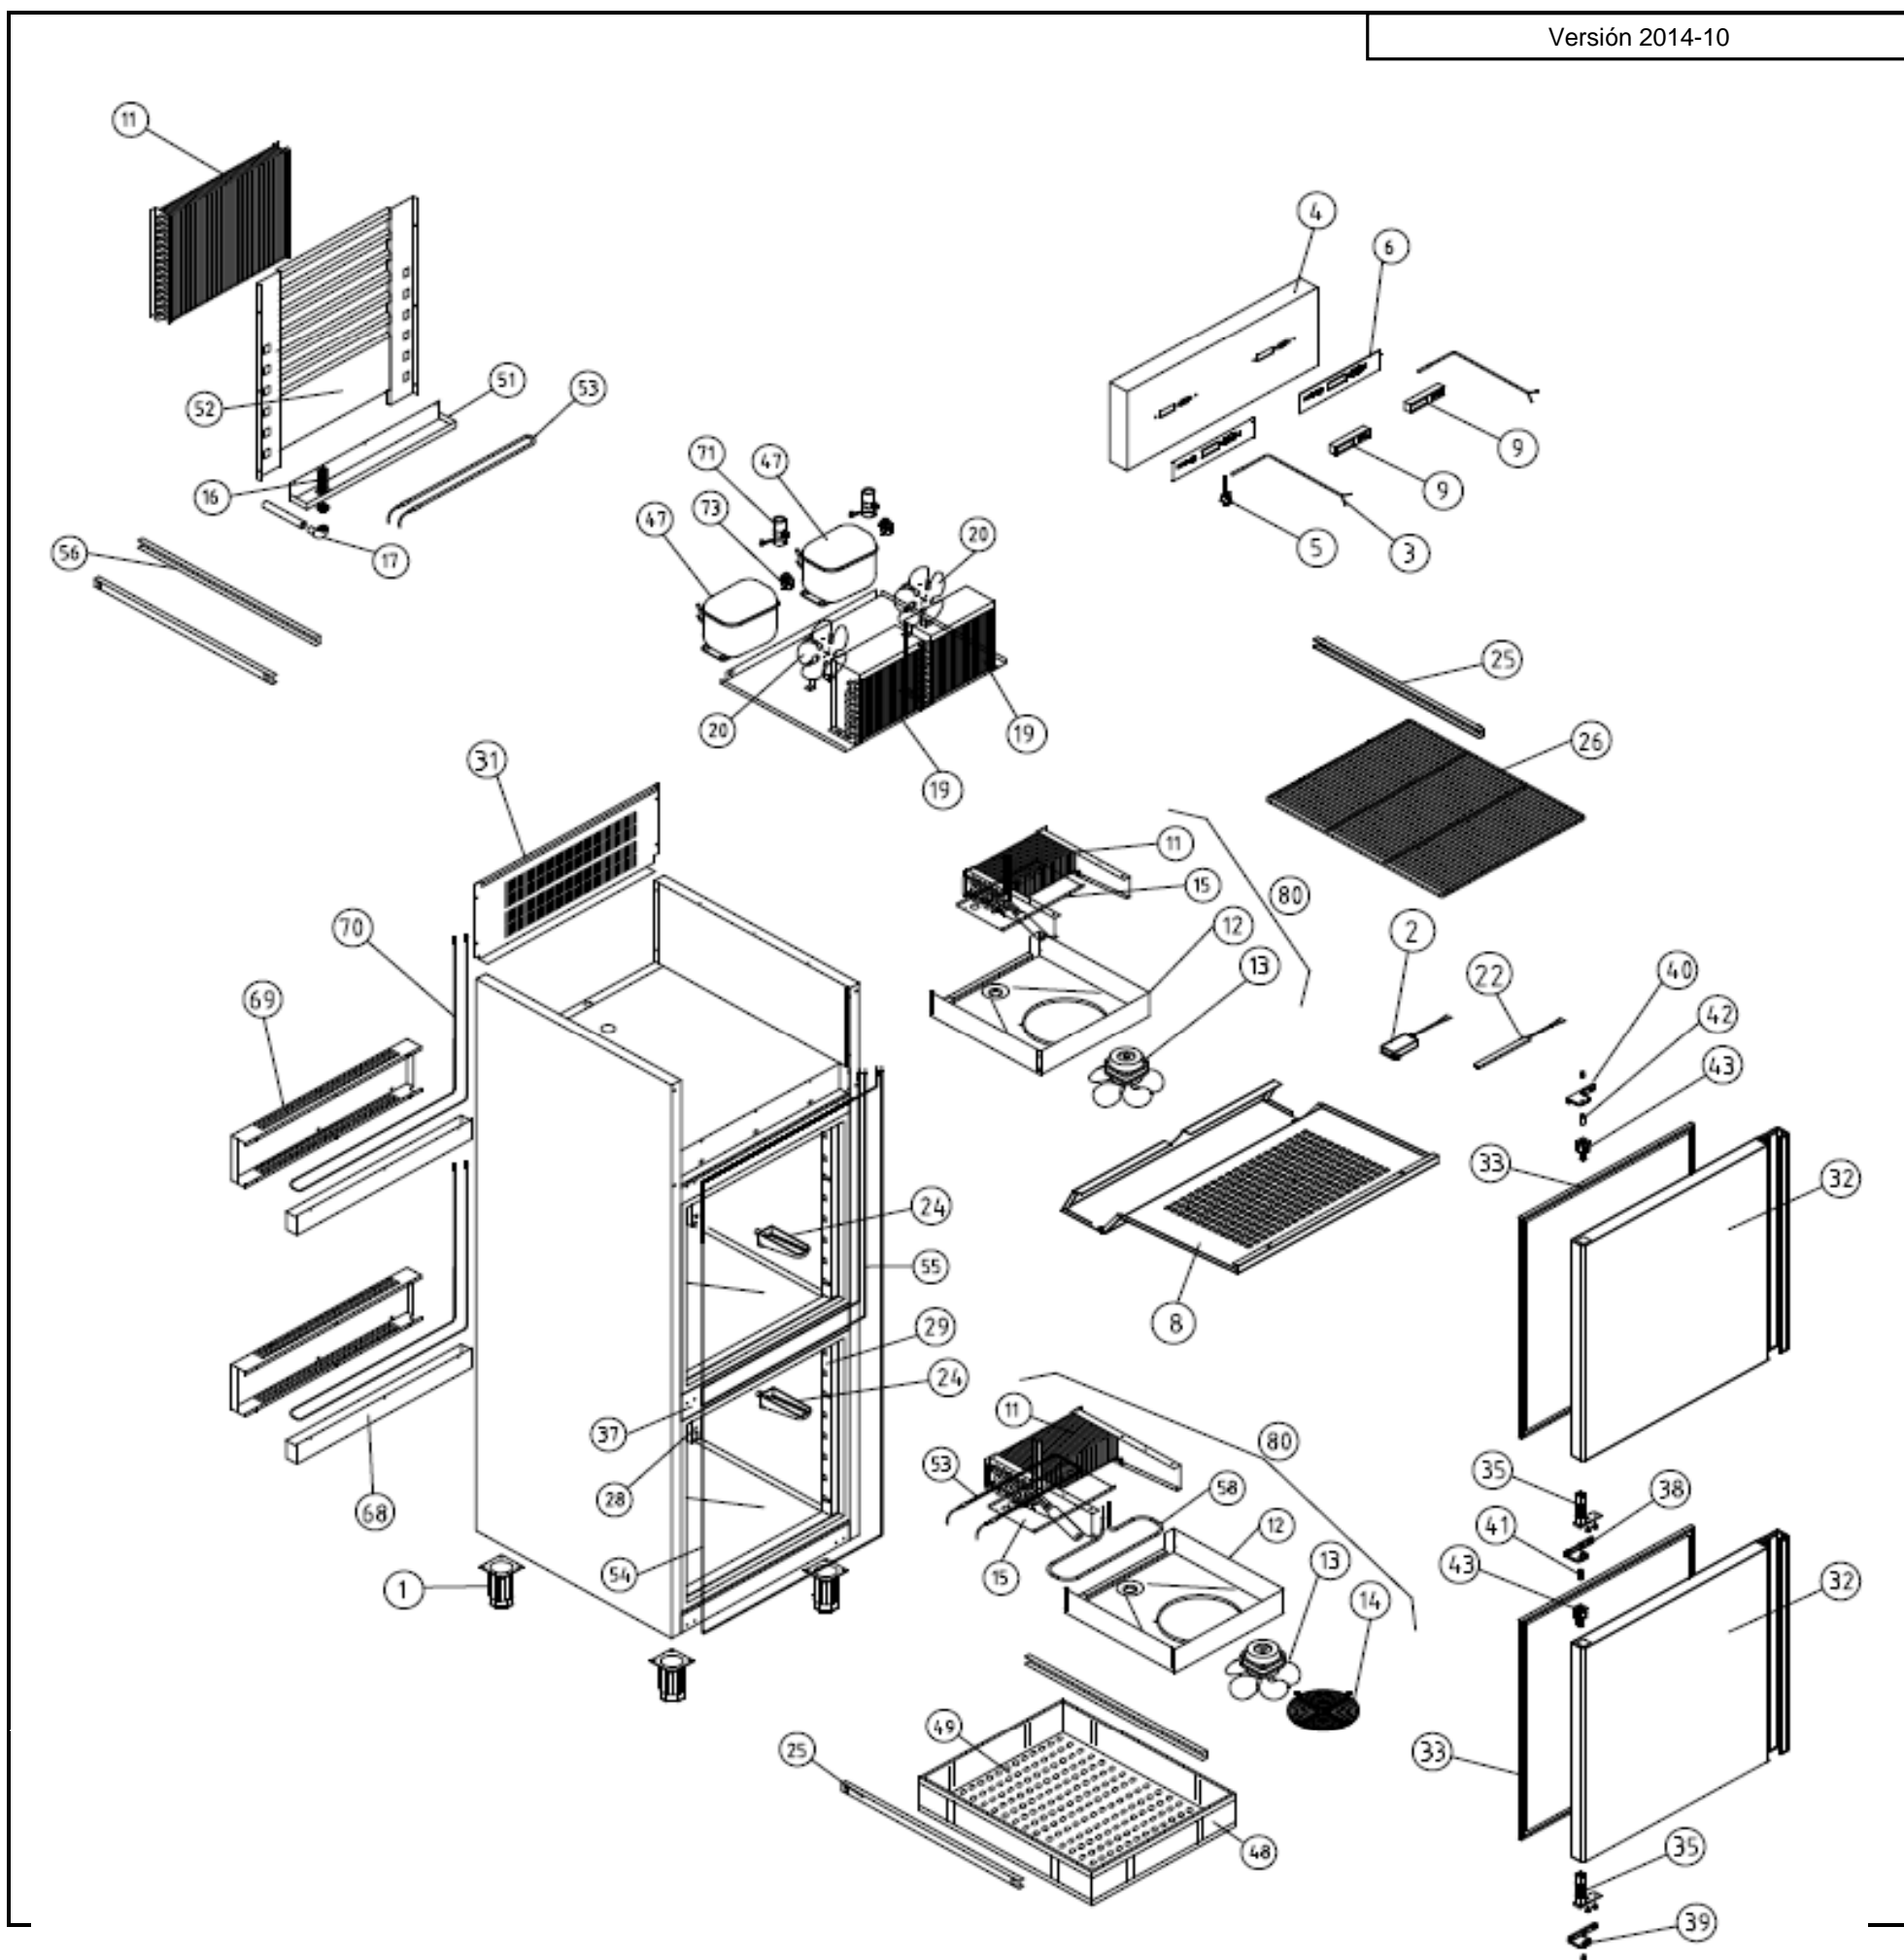

CAFP-802/2 19029731

Versión 2014-10

CAF-802-C 19029758

CAF-802-P 19029765

CAFP-802/2 19029731

FAGOR

Versión 2014-10

Nº	CODE CÓDIGO	RECOM.	DESCRIPCIÓN	DESCRIPTION	CAF-802-C	CAF-802-P	CAFP-802/2
1	12033566		PATA REGULABLE ARM.GASTRO	GASTRO CABINET ADJUSTABLE LEG	4	4	4
2	12103609		FUENT APV-16-24 115-230 50/60Hz 24V 16W	APV-16-24 115-230 50/60Hz 24V 16W SOURCE	1	1	1
3	12045530		SONDA NTC 2,5 MTS	THERMOSTAT PROBE	2	2	2
4	12116255		CABEZA AF-800 C/P FAGOR CONCEPT	HEAD AF-800 C/P CONCEPT	1	1	1
5	12036888		MICROR.CONMUT.E3111CA	MICROR.CONMUT.E3111CA	1	1	1
6	12104752		ADHESIVO G. CONCEPT PWC	PWC CONCEPT RANGE STICKER	2	2	2
8	12116300		TAPA EVAPORADOR ARM. 800 CONCEPT	EVAPORATOR COVER ARM. 800 CONCEPT	1	1	1
9	12067649		TERMOSTATO POWER COMPAC TROPICAL	TROPICAL POWER COMPACT THERMOSTAT	1	1	2
9	12040693		TERMOSTATO POWER COMPAC CONG.	FREEZER POWER COMPACT THERMOSTAT	1	1	
11	12030935		EV.B14T2R426A6S DPTO.PESC PIN.	EV.B14T2R426A6S DPTO.PESC PIN.	1		
11	12041887		BATERIA 4T 4R 300A 4S (PINTADO)	BATERIA 4T 4R 300A 4S (PINTADO)	1	1	2
11	12046898		BAT.6T4R 300A 6S.PINT.ARMARIOS	BAT.6T4R 300A 6S.PINT		1	
12	12070030		SUJ.VENT.AFP-700,800 COMPACTO	SUJ.VENT.AFP-700,800 COMPACTO	1	2	2
13	12034545		VENTIL.EVAPOR.5W S/ARO S/PATAS	VENTIL.EVAPOR.5W S/ARO S/PATAS	1	2	2
14	12034663		REJILLA VENT.D.246 PINTADA	REJILLA VENT.D.246 PINTADA		1	1
15	12044961		CUBRER.EVAP.FC61B ARM.COMPACTO	CUBRER.EVAP.FC61B ARM.COMPACTO	1	2	2
16	12037617		DESAGÜE 1/2 PULG. CUELLO CORTO	1/2 INCH DRAIN. SHORT NECK	1		
17	12037541		CODO PVC MIXTO 90º 20x1/2	PVC ELBOW JOINT 90 20x1 / 2	1		
19	12033007		CONDENSADOR 8X2 REF.C CT82DG	CONDENSADOR 8X2 REF.C CT82DG	2	1	2
19	12031472		CONDENSADOR 10X4 NEUTRO	CONDENSADOR 10X4 NEUTRO		1	
20	12032903		VENTILADOR 10W PATA PALA 220V	VENTILADOR 10W PATA PALA 220V	2	1	
20	12059041		VENT 5W H72 200 28º 0.5m VS	VENT 5W H72 200 28º 0.5m VS		1	2
22	12117149		TIRA LED T3-270-3014-868.16-CW24V DC 2mt	T3-270-3014-868.16-CW24V DC 2mt LED STRIP	1	1	1
24	12037375		CANALIZADOR AGUA 150 GRIS REFRIGERACION	REFRIGERATION GREY 150 WATER DRAINAGE	1	1	2
24	12037314		CANALIZADOR AGUA 150 NEGRO MANT.CONGEL.	FREEZER BLACK 150 WATER DRAINAGE		1	
25	12037948		GUIA GN L=662 mm	GUIDE GN L=662 mm	2	8	4
26	12037958		PARRILLA GN 2/1 650X530	GRILL GN 2/1 650x530	1	1	2
28	12036498		CREMALL.INT.DPTO.AF-702-C	CREMALL.INT.DPTO.AF-702-C	2	4	4
29	12035486		CREM.DEL.PEQ.AFP-GN DCHA.	CREM.DEL.PEQ.AFP-GN DCHA.	4	4	4
31	12036589		REJILLA MOTOR 800	GRID ENGINE 800	1	1	1
32	12083604		PUE PEQ AFP CONCEPT IZD	PUE PEQ AFP CONCEPT IZD	2	2	2
33	12038144		BURLETE PUERTA PEQ. ARMARIO	SMALL DOOR GASKET. WARDROBE	2	2	2
35	12038130		BIS.TRSDOBL MUELLE DV-2608	DOUBLE SPRING HINGE TRSDOBL DV-2608	2	2	2
37	12083396		FRONTI HOR.POST.AF-700,800-C/P	FRONTI HOR.POST.AF-700.800-C / P	1	1	1
38	12036776		SOP.BISAG INF IZQ. FRES	INF SOP.BISAG LEFT. FRES	1	1	1
39	12036986		SOP.BISAG.INF.IZD.	LEFT LOW HINGE SUPPORT	1	1	1
40	12041474		SOPORTE BISAGRA SUPERIOR IZQUIERDO	LEFT TOP HINGE SUPPORT	1	1	1
41	12037138		EJE ROSCA EXT.30X10INOX	THREADED SHAFT EXT.30X10INOX	1	1	1
42	12038076		EJE SUP. PUERTAS 30x10 VARILLA INOX.INT. M-6	SUP HUB. 30x10 ROD DOORS INOX.INT. M-6	1	1	1
43	12037723		CAJA ALOJAMIENTO MUELLE GRIS	GREY SPRING HOUSING BOX	2	2	2
47	12059107		COMPR. TL-5-G R134A	COMPR. TL-5-G R134A	2	1	2
47	12027053		COMPR. SC-12-CLX.2 220V 50/60HZ 104L2697	COMPR. SC-12-CLX.2 220V 50/60HZ 104L2697		1	
48	12033784		CUBETA DPTO CONGEL.530X540	TRAY DEPT CONGEL.530X540	3	3	
49	12034707		FOND. PERF.AGUILAR 530x540x100	FOND. PERF.AGUILAR 530x540x100	3		
51	12035779		BANDEJA GOTEO DPTO.PESCADO	DRIP TRAY DPTO. FISH	1		
52	12069485		DUELAS EVAP.DPTO.PESCADO	SLAT EVAP.DPTO.FISH	1		
53	12033255		RESIST.DESES.DEP.PESC.220V425W	RESIST.DESES.DEP.PESC.220V425W	1		
53	12034637		RESIST.BLIND.FC61-71 350W	RESIST.R17 350W CABLE1MT.		1	
54	12036014		RESIST.MARCO EXT.700/800 43W	RESIST.MARCO EXT.700/800 43W		1	
55	12036316		RESIST.FRONTI H.1400-1600 12W	RESIST.FRONTI H.1400-1600 12W		1	
56	12036716		GUIA BAJ GN CENT L=613MM Y PES	GUIDE GN L=613 mm	6		
58	12035911		RESIST. BANDEJA DEPART, 18W	RESIST. BANDEJA DEPART, 18W		1	
68	12034715		BAND.EVAP.AUT.AFP-GN	BAND.EVAP.AUT.AFP-GN	1	2	2
69	12036513		TAPA BANDEJA EVAP. AUTOM. AFP.800	TRAY COVER EVAP. AUTO. AFP.800	1	2	2
70	12038150		RESIST.EVAP.AUT.80W 3MT	RESIST.EVAP.AUT.80W 3MT	1	1	1
70	12041467		RESIST.EVAP.AUT.80W 4MT	RESIST.EVAP.AUT.80W 4MT		1	1
71	12018649		CONDEN.ARRANQUE SC-117U5017 80 mF	CONDEN.ARRANQUE SC-117U5017 80 mF		1	
71	12033999		CONDEN.ARRANQUE TL-G 17U5014 60 mF	CONDEN.ARRANQUE TL-G 17U5014 60 mF	2	1	2
73	12035096		RELE ARRANQUE COMPRESOR SC-12CL	RELE ARRANQUE COMPRESOR SC-12CL		1	
73	12034981		RELE ARRANQUE COMPRESOR TL-5G 6000	RELE ARRANQUE COMPRESOR TL-5G 6000	2	1	2
80	12115884		UD.EV.AFP-700/800-C/P FRIO	UD.EV.AFP-700/800-C/P FRIO	1	1	1
80	12083678		UD.EVAP.AF-802-C,1602C COMPACT	UD.EVAP.AF-802-C,1602C COMPACT		1	
80	12083674		UD.EVAP.AFP-802/2 INF. COMPACT	UD.EVAP.AFP-802/2 INF. COMPACT			1