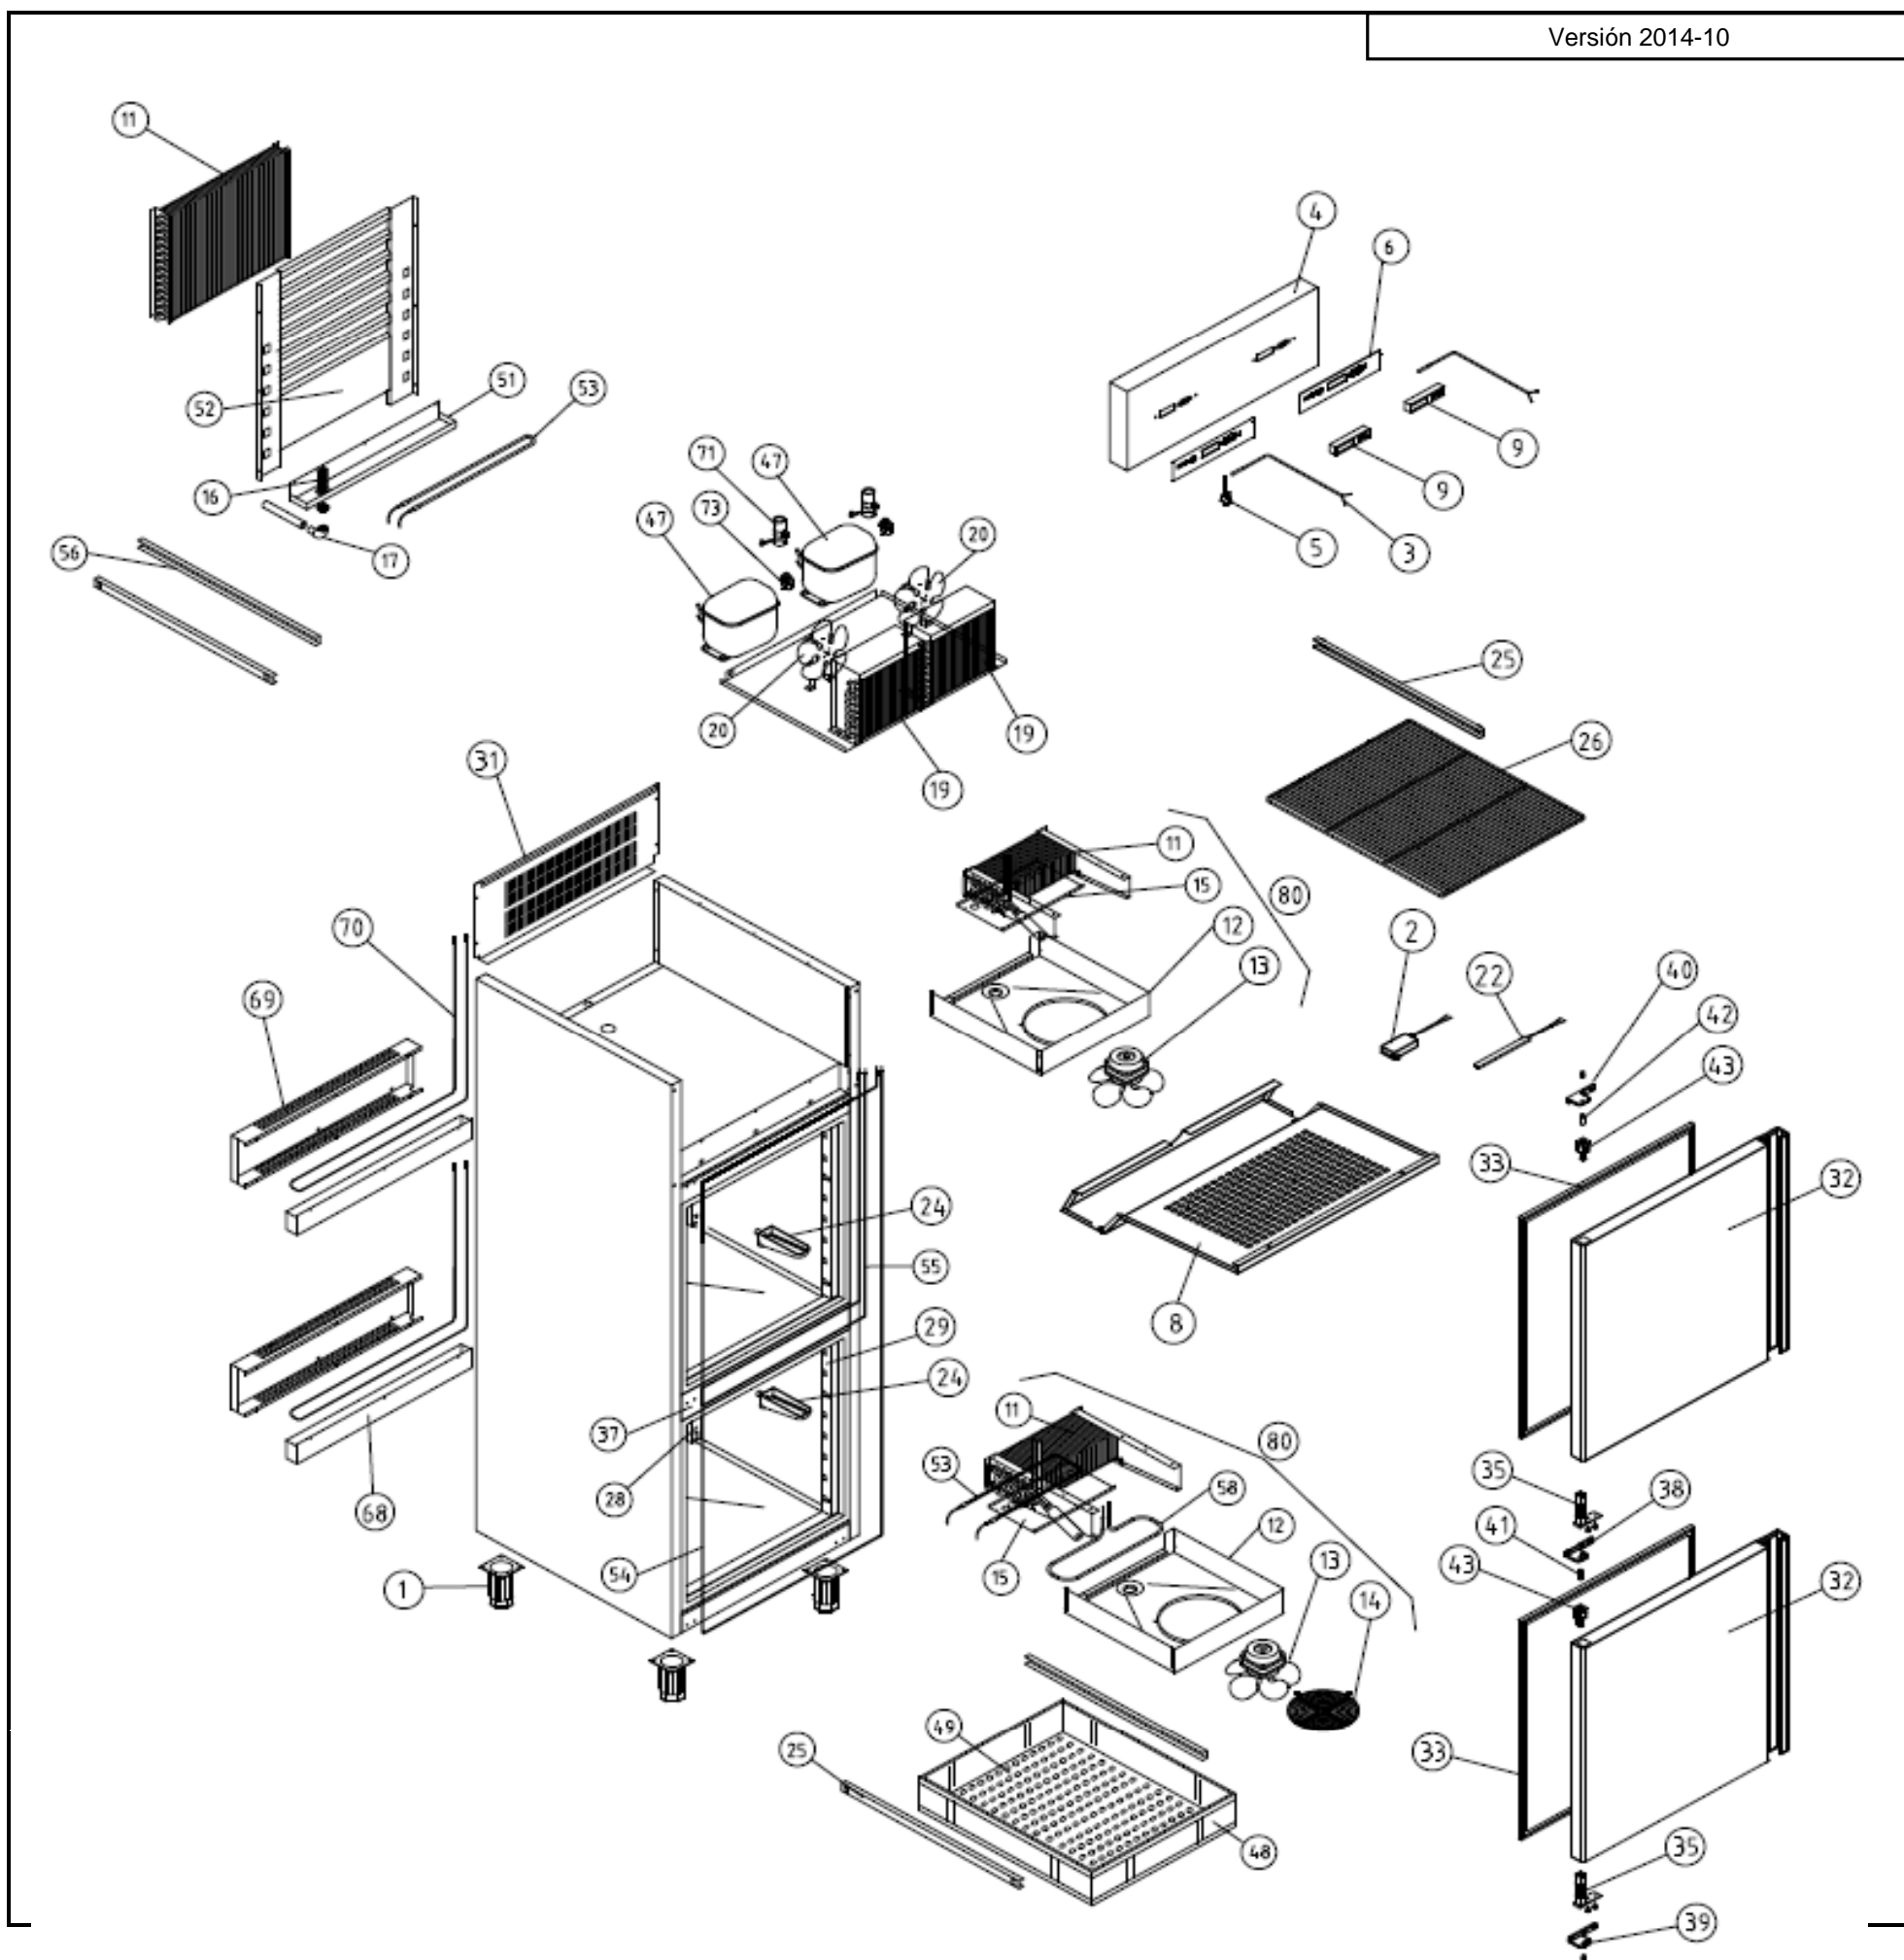

CAFP-802/2 19029731

Versión 2014-10

CAF-802-C 19029758

CAF-802-P 19029765

CAFP-802/2 19029731

**FAGOR**

Versión 2014-10

Nº	CODE CÓDIGO	RECOM.	DESCRIPCIÓN	DESCRIPTION	CAF-802-C	CAF-802-P	CAFP-802/2
1	12033566		PATA REGULABLE ARM.GASTRO	GASTRO CABINET ADJUSTABLE LEG	4	4	4
2	12103609		FUENT APV-16-24 115-230 50/60Hz 24V 16W	APV-16-24 115-230 50/60Hz 24V 16W SOURCE	1	1	1
3	12045530		SONDA NTC 2,5 MTS	THERMOSTAT PROBE	2	2	2
4	12116255		CABEZA AF-800 C/P FAGOR CONCEPT	HEAD AF-800 C/P CONCEPT	1	1	1
5	12036888		MICROR.CONMUT.E3111CA	MICROR.CONMUT.E3111CA	1	1	1
6	12104752		ADHESIVO G. CONCEPT PWC	PWC CONCEPT RANGE STICKER	2	2	2
8	12116300		TAPA EVAPORADOR ARM. 800 CONCEPT	EVAPORATOR COVER ARM. 800 CONCEPT	1	1	1
9	12067649		TERMOSTATO POWER COMPAC TROPICAL	TROPICAL POWER COMPACT THERMOSTAT	1	1	2
9	12040693		TERMOSTATO POWER COMPAC CONG.	FREEZER POWER COMPACT THERMOSTAT	1	1	
11	12030935		EV.B14T2R426A6S DPTO.PESC PIN.	EV.B14T2R426A6S DPTO.PESC PIN.	1		
11	12041887		BATERIA 4T 4R 300A 4S (PINTADO)	BATERIA 4T 4R 300A 4S (PINTADO)	1	1	2
11	12046898		BAT.6T4R 300A 6S.PINT.ARMARIOS	BAT.6T4R 300A 6S.PINT		1	
12	12070030		SUJ.VENT.AFP-700,800 COMPACTO	SUJ.VENT.AFP-700,800 COMPACTO	1	2	2
13	12034545		VENTIL.EVAPOR.5W S/ARO S/PATAS	VENTIL.EVAPOR.5W S/ARO S/PATAS	1	2	2
14	12034663		REJILLA VENT.D.246 PINTADA	REJILLA VENT.D.246 PINTADA		1	1
15	12044961		CUBRER.EVAP.FC61B ARM.COMPACTO	CUBRER.EVAP.FC61B ARM.COMPACTO	1	2	2
16	12037617		DESAGÜE 1/2 PULG. CUELLO CORTO	1/2 INCH DRAIN. SHORT NECK	1		
17	12037541		CODO PVC MIXTO 90º 20x1/2	PVC ELBOW JOINT 90 20x1 / 2	1		
19	12033007		CONDENSADOR 8X2 REF.C CT82DG	CONDENSADOR 8X2 REF.C CT82DG	2	1	2
19	12031472		CONDENSADOR 10X4 NEUTRO	CONDENSADOR 10X4 NEUTRO		1	
20	12032903		VENTILADOR 10W PATA PALA 220V	VENTILADOR 10W PATA PALA 220V	2	1	
20	12059041		VENT 5W H72 200 28º 0.5m VS	VENT 5W H72 200 28º 0.5m VS		1	2
22	12117149		TIRA LED T3-270-3014-868.16-CW24V DC 2mt	T3-270-3014-868.16-CW24V DC 2mt LED STRIP	1	1	1
24	12037375		CANALIZADOR AGUA 150 GRIS REFRIGERACION	REFRIGERATION GREY 150 WATER DRAINAGE	1	1	2
24	12037314		CANALIZADOR AGUA 150 NEGRO MANT.CONGEL.	FREEZER BLACK 150 WATER DRAINAGE		1	
25	12037948		GUIA GN L=662 mm	GUIDE GN L=662 mm	2	8	4
26	12037958		PARRILLA GN 2/1 650X530	GRILL GN 2/1 650x530	1	1	2
28	12036498		CREMALL.INT.DPTO.AF-702-C	CREMALL.INT.DPTO.AF-702-C	2	4	4
29	12035486		CREM.DEL.PEQ.AFP-GN DCHA.	CREM.DEL.PEQ.AFP-GN DCHA.	4	4	4
31	12036589		REJILLA MOTOR 800	GRID ENGINE 800	1	1	1
32	12083604		PUE PEQ AFP CONCEPT IZD	PUE PEQ AFP CONCEPT IZD	2	2	2
33	12038144		BURLETE PUERTA PEQ. ARMARIO	SMALL DOOR GASKET. WARDROBE	2	2	2
35	12038130		BIS.TRS1D DOBL MUELLE DV-2608	DOUBLE SPRING HINGE TRS1D DV-2608	2	2	2
37	12083396		FRONTI HOR.POST.AF-700,800-C/P	FRONTI HOR.POST.AF-700.800-C / P	1	1	1
38	12036776		SOP.BISAG INF IZQ. FRES	INF SOP.BISAG LEFT. FRES	1	1	1
39	12036986		SOP.BISAG.INF.IZD.	LEFT LOW HINGE SUPPORT	1	1	1
40	12041474		SOPORTE BISAGRA SUPERIOR IZQUIERDO	LEFT TOP HINGE SUPPORT	1	1	1
41	12037138		EJE ROSCA EXT.30X10INOX	THREADED SHAFT EXT.30X10INOX	1	1	1
42	12038076		EJE SUP. PUERTAS 30x10 VARILLA INOX.INT. M-6	SUP HUB. 30x10 ROD DOORS INOX.INT. M-6	1	1	1
43	12037723		CAJA ALOJAMIENTO MUELLE GRIS	GREY SPRING HOUSING BOX	2	2	2
47	12059107		COMPR. TL-5-G R134A	COMPR. TL-5-G R134A	2	1	2
47	12027053		COMPR. SC-12-CLX.2 220V 50/60HZ 104L2697	COMPR. SC-12-CLX.2 220V 50/60HZ 104L2697		1	
48	12033784		CUBETA DPTO CONGEL.530X540	TRAY DEPT CONGEL.530X540	3	3	
49	12034707		FOND. PERF.AGUILAR 530x540x100	FOND. PERF.AGUILAR 530x540x100	3		
51	12035779		BANDEJA GOTEIO DPTO.PESCADO	DRIP TRAY DPTO. FISH	1		
52	12069485		DUELAS EVAP.DPTO.PESCADO	SLAT EVAP.DPTO.FISH	1		
53	12033255		RESIST.DESES.DEP.PESC.220V425W	RESIST.DESES.DEP.PESC.220V425W	1		
53	12034637		RESIST.BLIND.FC61-71 350W	RESIST.R17 350W CABLE1MT.		1	
54	12036014		RESIST.MARCO EXT.700/800 43W	RESIST.MARCO EXT.700/800 43W		1	
55	12036316		RESIST.FRONTI H.1400-1600 12W	RESIST.FRONTI H.1400-1600 12W		1	
56	12036716		GUIA BAJ GN CENT L=613MM Y PES	GUIDE GN L=613 mm	6		
58	12035911		RESIST. BANDEJA DEPART, 18W	RESIST. BANDEJA DEPART, 18W		1	
68	12034715		BAND.EVAP.AUT.AFP-GN	BAND.EVAP.AUT.AFP-GN	1	2	2
69	12036513		TAPA BANDEJA EVAP. AUTOM. AFP.800	TRAY COVER EVAP. AUTO. AFP.800	1	2	2
70	12038150		RESIST.EVAP.AUT.80W 3MT	RESIST.EVAP.AUT.80W 3MT	1	1	1
70	12041467		RESIST.EVAP.AUT.80W 4MT	RESIST.EVAP.AUT.80W 4MT		1	1
71	12018649		CONDEN.ARRANQUE SC-117U5017 80 mF	CONDEN.ARRANQUE SC-117U5017 80 mF		1	
71	12033999		CONDEN.ARRANQUE TL-G 17U5014 60 mF	CONDEN.ARRANQUE TL-G 17U5014 60 mF	2	1	2
73	12035096		RELE ARRANQUE COMPRESOR SC-12CL	RELE ARRANQUE COMPRESOR SC-12CL		1	
73	12034981		RELE ARRANQUE COMPRESOR TL-5G 6000	RELE ARRANQUE COMPRESOR TL-5G 6000	2	1	2
80	12115884		UD.EV.AFP-700/800-C/P FRIO	UD.EV.AFP-700/800-C/P FRIO	1	1	1
80	12083678		UD.EVAP.AF-802-C,1602C COMPACT	UD.EVAP.AF-802-C,1602C COMPACT		1	
80	12083674		UD.EVAP.AFP-802/2 INF. COMPACT	UD.EVAP.AFP-802/2 INF. COMPACT			1