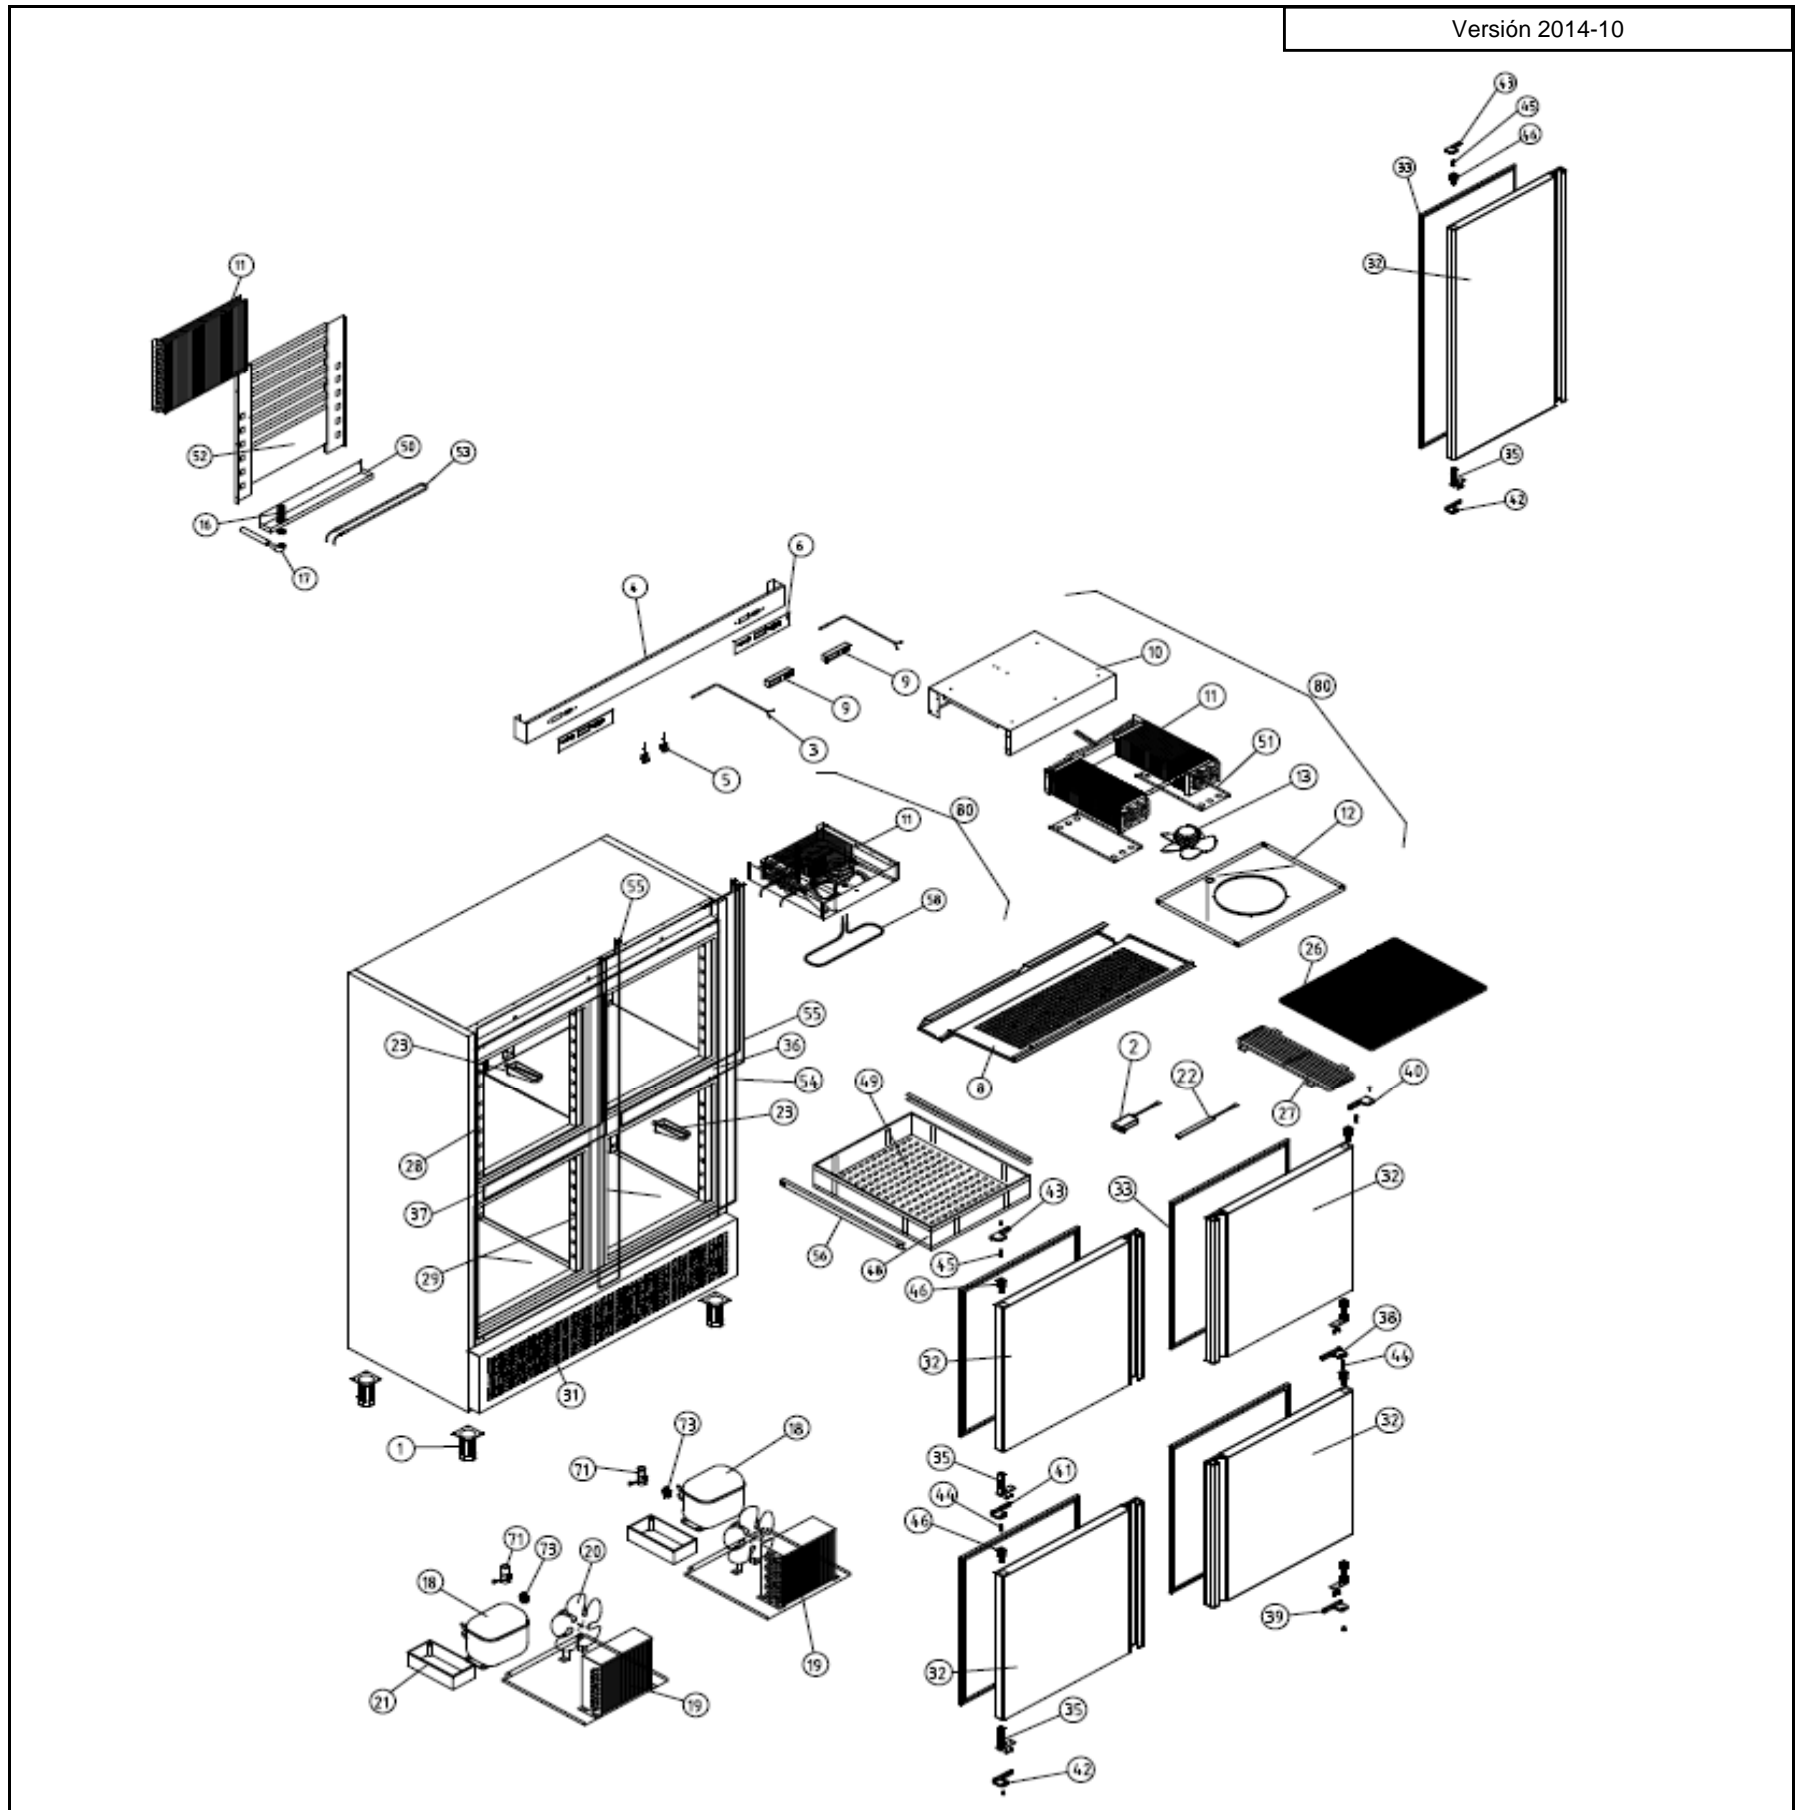

Versión 2014-10

Nº	CODE CÓDIGO	RECOM.	DESCRIPCIÓN	DESCRIPTION	CAFP-1402	CAFP-1403	CAFP-1404	CAFN-1402	CAFN-1403	CAFN-1404	CAEP-1402
1	12033566		PATA REGULABLE ARM.GASTRO	GASTRO CABINET ADJUSTABLE LEG	4	4	4	4	4	4	4
2	12103609		FUENT APV-16-24 115-230 50/60Hz 24V 16W	APV-16-24 115-230 50/60Hz 24V 16W SOURCE	1	1	1				1
3	12045530		SONDA NTC 2,5 MTS	THERMOSTAT PROBE	1	1	1	1	1	1	1
4	12114245		CABEZA AFP-1400 FAGOR CONCEPT	HEAD AFP-1400 CONCEPT	1	1	1	1	1	1	1
5	12036888		MICROR.COMMUT.E3111CA	MICROR.COMMUT.E3111CA	2	2	2	2	2	2	2
6	12104752		ADHESIVO G. CONCEPT PWC	PWC CONCEPT RANGE STICKER	1	1	1	1	1	1	1
8	12114123		TAPA EVAPORADOR	EVAPORATOR COVER	1	1	1	1	1	1	1
9	12043611		TERMOSTATO POWER COMPAC REFRIG	POWER COOLING THERMOSTAT COMPAC	1	1	1				1
9	12040693		TERMOSTATO POWER COMPAC CONG.	FREEZER POWER COMPACT THERMOSTAT				1	1	1	
10	12074540		TECHO EVAP.MESAS/ARMARIOS	EVAPORATOR ROOF TABLES/ CABINETS	1	1	1				1
10	12070045		TECHO EVAPORADOR ARMARIOS	EVAPORATOR ROOF CABINETS				1	1	1	
11	12045174		EV. FC71B RH, 7T4R295A6S PINT.	EV. FC71B RH, 7T4R295A6S PINT.	1	1	1				1
11	12068179		FC-62 BAT.6T5R600A6S 2 CIRCUIT	FC-62 BAT.6T5R600A6S 2 CIRCUIT				1	1	1	
12	12070041		TAPA EVAPORADOR ARMARIOS	EVAPORATOR COVER CABINETS	1	1	1				1
12	12070045		TAPA EVAPORADOR ARMARIOS	EVAPORATOR COVER CABINETS				1	1	1	
13	12034545		VENTILADOR EVAPORADOR 5w Ø200 28º	FAN EVAPORATOR 5w Ø200 28º	1	1	1	1	1	1	1
18	12026066		COMPR.J2212GK 220V50Hz ASPERA	COMPR.J2212GK 220V50Hz ASPERA				1	1	1	
18	12046754		COMPR. NEK6210Z	COMPR. NEK6210Z	1	1	1				1
19	12030739		CONDENSAD STVF-139 VENTILADO	CONDENSAD STVF-139 VENTILADO				1	1	1	
19	12032340		CONDENSADOR 9x3 FAGC0021	CONDENSADOR 9x3 FAGC0021	1	1	1				1
20	12033477		VENT. 10w H84 Ø254 22º	FAN 10w H84 Ø254 22º	1	1	1				1
21	12036623		BANDEJA EVAPORACIÓN AUTOMÁTICA	BANDEJA EVAPORACIÓN AUTOMÁTICA	1	1	1	1	1	1	1
22	12117149		TIRA LED T3-270-3014-868.16-CW24V DC 2mt	LED T3-270-3014-868.16-CW24V DC 2mt	2	2	2				2
23	12037375		CANALIZADOR AGUA 150 GRIS REFRIGERACION	REFRIGERATION GREY 150 WATER DRAINAGE	1	1	1				1
23	12037314		CANALIZADOR AGUA 150 NEGRO MANT.CONGEL.	FREEZER BLACK 150 WATER DRAINAGE				1	1	1	
26	12034317		PARRILLA 560X542 AR.SNACK	GRILL 560X542 AR.SNACK	6	6	6	6	6	6	6
27	12037946		PARRILL.500X154SUPL.SNACK	GRILL 500X154 SUPL. SNACK	3	3	3	3	3	3	3
28	12034579		CREMALL.INT.AFP-SNACK	CREMALL.INT.AFP-SNACK	4	4	4	4	4	4	4
29	12034241		CREMALL.DEL.DCH.AFP-SNACK	CREMALL.DEL.DCH.AFP-SNACK	2	1		2	1		2
29	12034240		CREMAL.DEL.IZD.AFP-SNACK	CREMAL.DEL.IZD.AFP-SNACK	2	1		2	1		2
29	12035502		CREM.DELANT.DCH.PEQ.AFP	CREM.DELANT.DCH.PEQ.AFP		2	4		2	4	
29	12035504		CREM.DELANT.IZD.PEQ.AFP	CREM.DELANT.IZD.PEQ.AFP		2	4		2	4	
31	12069218		REJILLA GRUPO AFP-1400 CONCEPT	GRID GROUP AFP-1400 CONCEPT	1	1	1	1	1	1	1
32	12083604		PUE PEQ AFP/AFN CONCEPT IZD	PUE PEQ AFP/AFN CONCEPT IZD			2			2	
32	12049573		PUE PEQ AFP/AFN CONCEPT DCHA	PUE PEQ AFP/AFN CONCEPT DCHA		2	2		2	2	
32	12083602		PUE CARN AFP/AFN CONCEPT IZD	PUE CARN AFP/AFN CONCEPT IZD	1	1		1	1		
32	12083603		PUE CARN AFP/AFN CONCEPT DCHA	PUE CARN AFP/AFN CONCEPT DCHA	1			1			
33	12038148		BURLETE PUERTA 1457X636	DOOR GASKET 1457x636	2	1		2	1		2
33	12038144		BURLETE PUERTA 691X636	DOOR GASKET 691x636		2	4		2	4	
35	12038130		BIS.TRSD DOBL MUELLE DV-2608	BIS.TRSD DOBL MUELLE DV-2608	2	3	4	2	3	4	2
37	12083394		FRONTI HORZ.POST.AFP MAGNETICO	MAGNETIC HORZ.POST.AFP FRONTI		1	2		1	2	
38	12037088		SOP.BISAG. INF DCH. FRES	SOP.BISAG. INF DCH. FRES		1	1		1	1	
39	12037017		SOP.BISAG.INF.DCH.	SOP.BISAG.INF.DCH.	1	1	1	1	1	1	1
40	12041472		SOP.BISAG.SUP.DCH	SOP.BISAG.SUP.DCH	1	1	1	1	1	1	1
41	12036776		SOP.BISAG.INF IZD. FRES	SOP.BISAG.INF IZQ. FRES			1			1	
42	12036986		SOP.BISAG.INF.IZD.	SOP.BISAG.INF.IZD.	1	1	1	1	1	1	1
43	12041474		SOP.BISAG.SUP.IZD	SOP.BISAG.SUP.IZD	1	1	1	1	1	1	1
44	12037138		EJE ROSCA EXT.30X10INOX	THREADED SHAFT EXT.30X10INOX		1	2		1	2	
45	12038076		EJE30x10VARIL INOX ROSC.INT M6	SUP HUB. 30x10 ROD DOORS INOX.INT. M-6	2	2	2	2	2	2	2
46	12037723		CAJA ALOJAMIENTO MUELLE GRIS	GREY SPRING HOUSING BOX	2	3	4	2	3	4	2
51	12035348		CUBRERRESISTENCI EVAP.AFN-1400	CUBRERRESISTENCI EVAP.AFN-1400				1	1	1	
53	12037967		RESIST.BLIND.FC62-72 650W 1000	RESIST.BLIND.FC62-72 650W 1000				1	1	1	
54	12035540		RESIST.MARCO EXT.1400/1600 57W	RESIST.MARCO EXT.1400/1600 57W				1	1	1	
55	12036191		RESIST.FRONTI V.1400-1600 31W	RESIST.FRONTI V.1400-1600 31W				1	1	1	
55	12036316		RESIST.FRONTI H.1400-1600 12W	RESIST.FRONTI H.1400-1600 12W					1	2