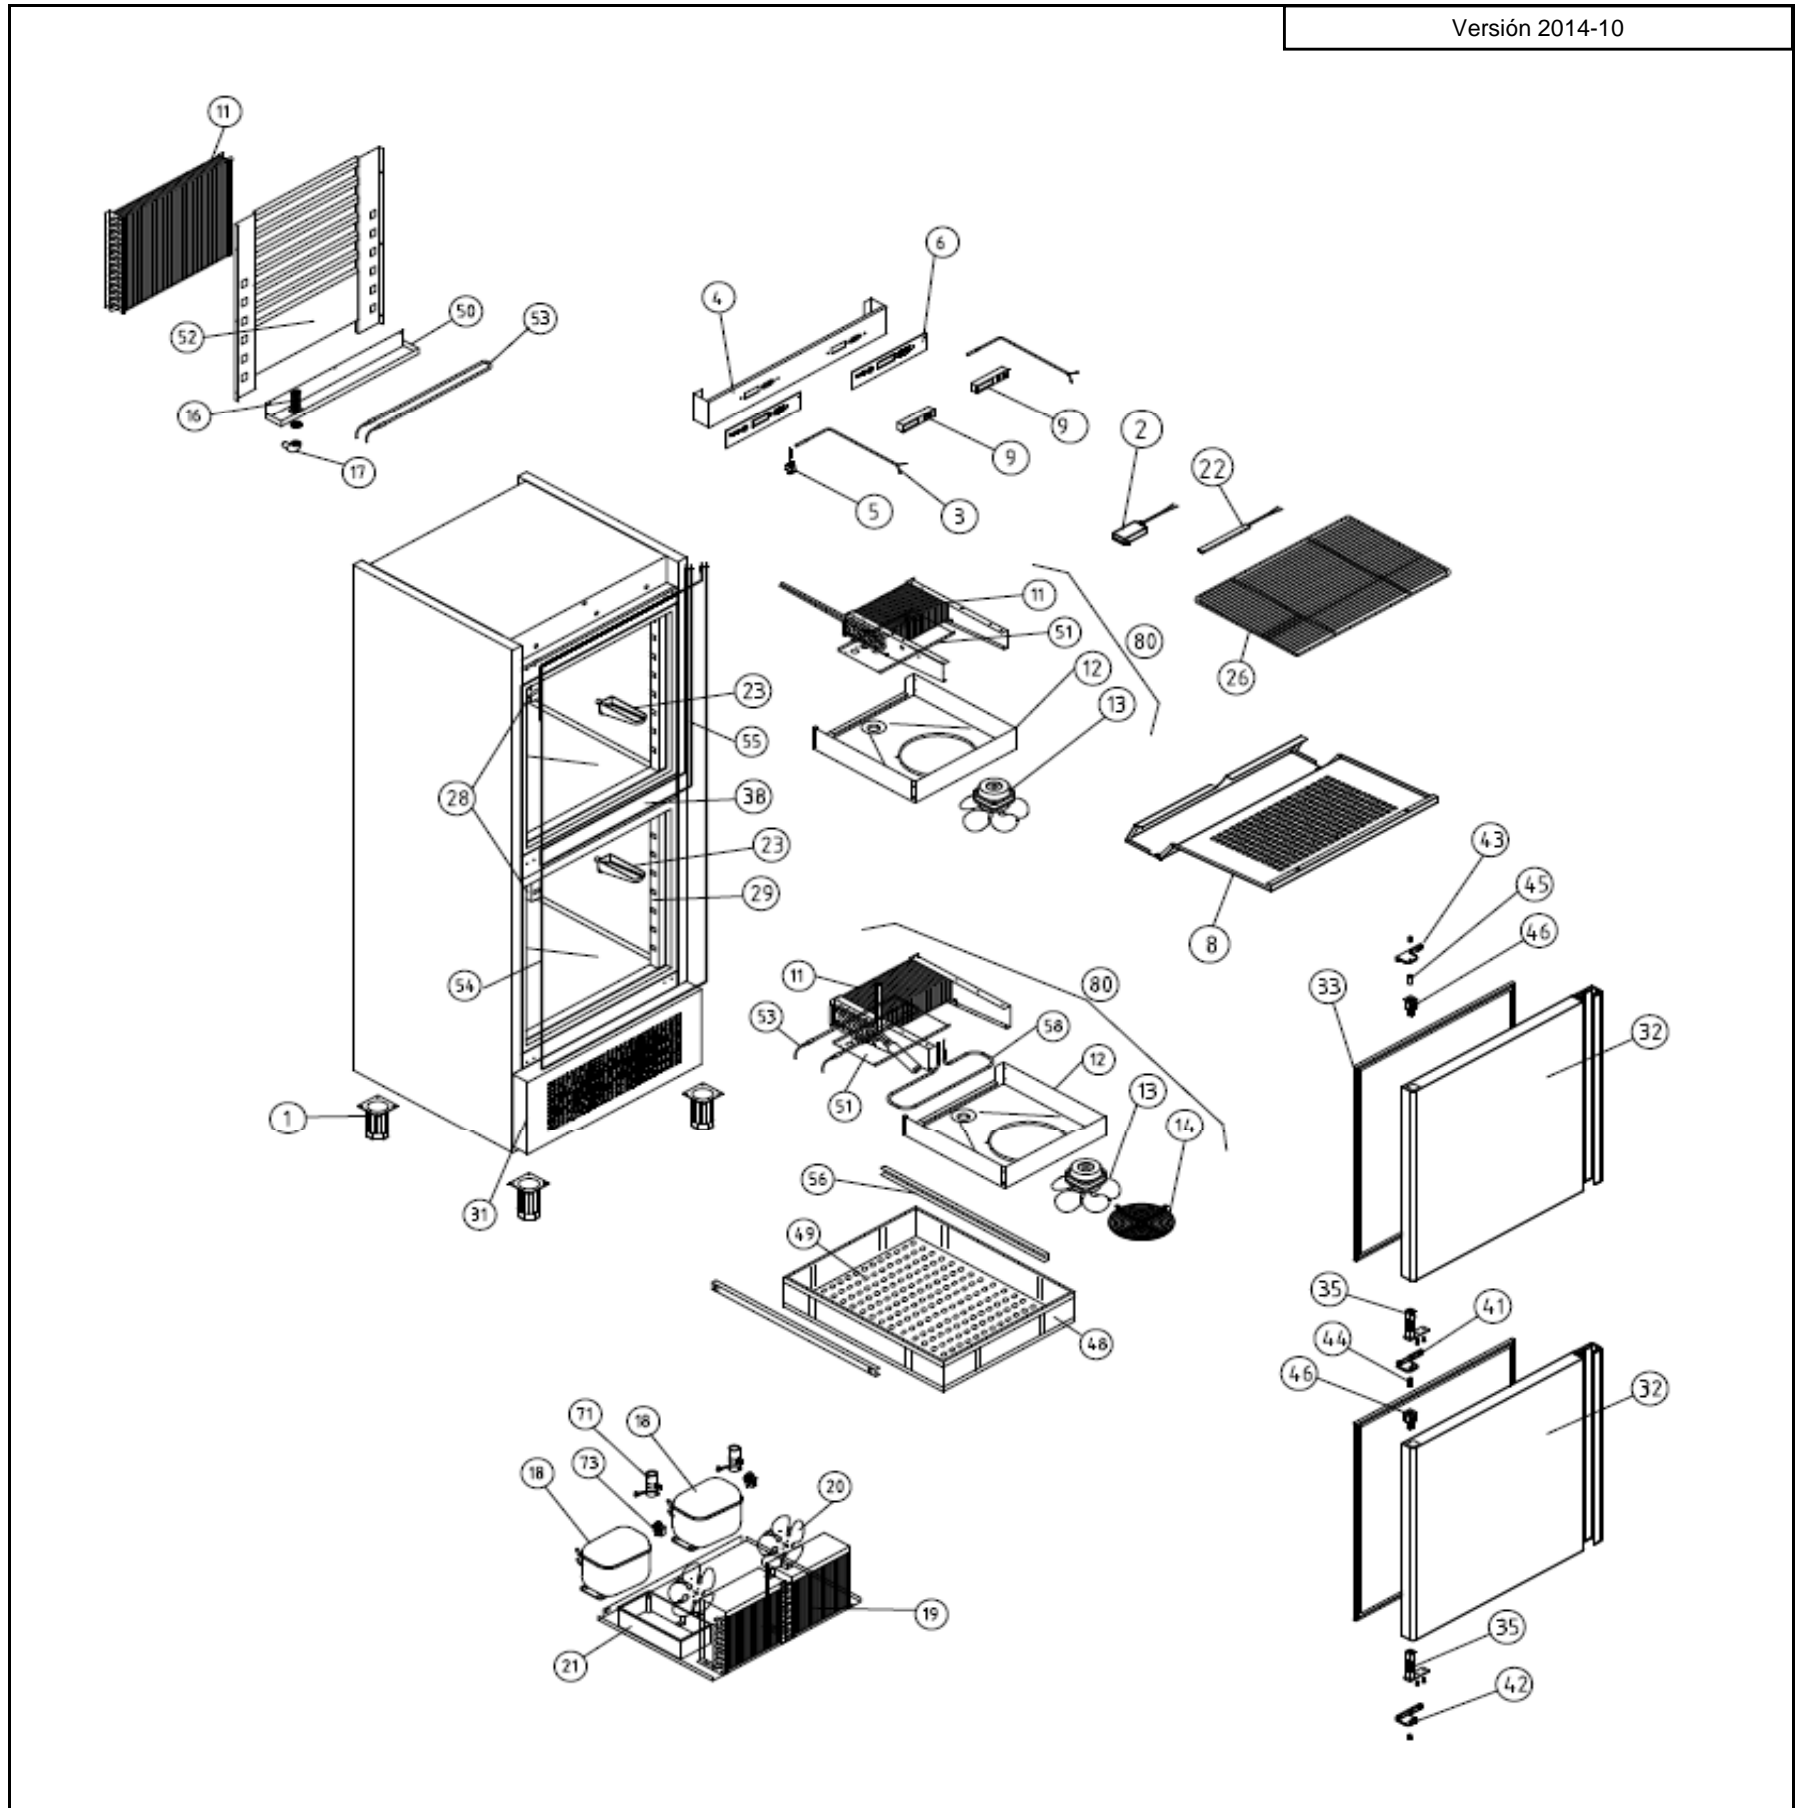

CAFP-701 19029670 / CAFP-702 19029671

CAEP-701 19029723

CAFN-701 19029686 / CAFN-702 19029688

Versión 2014-10