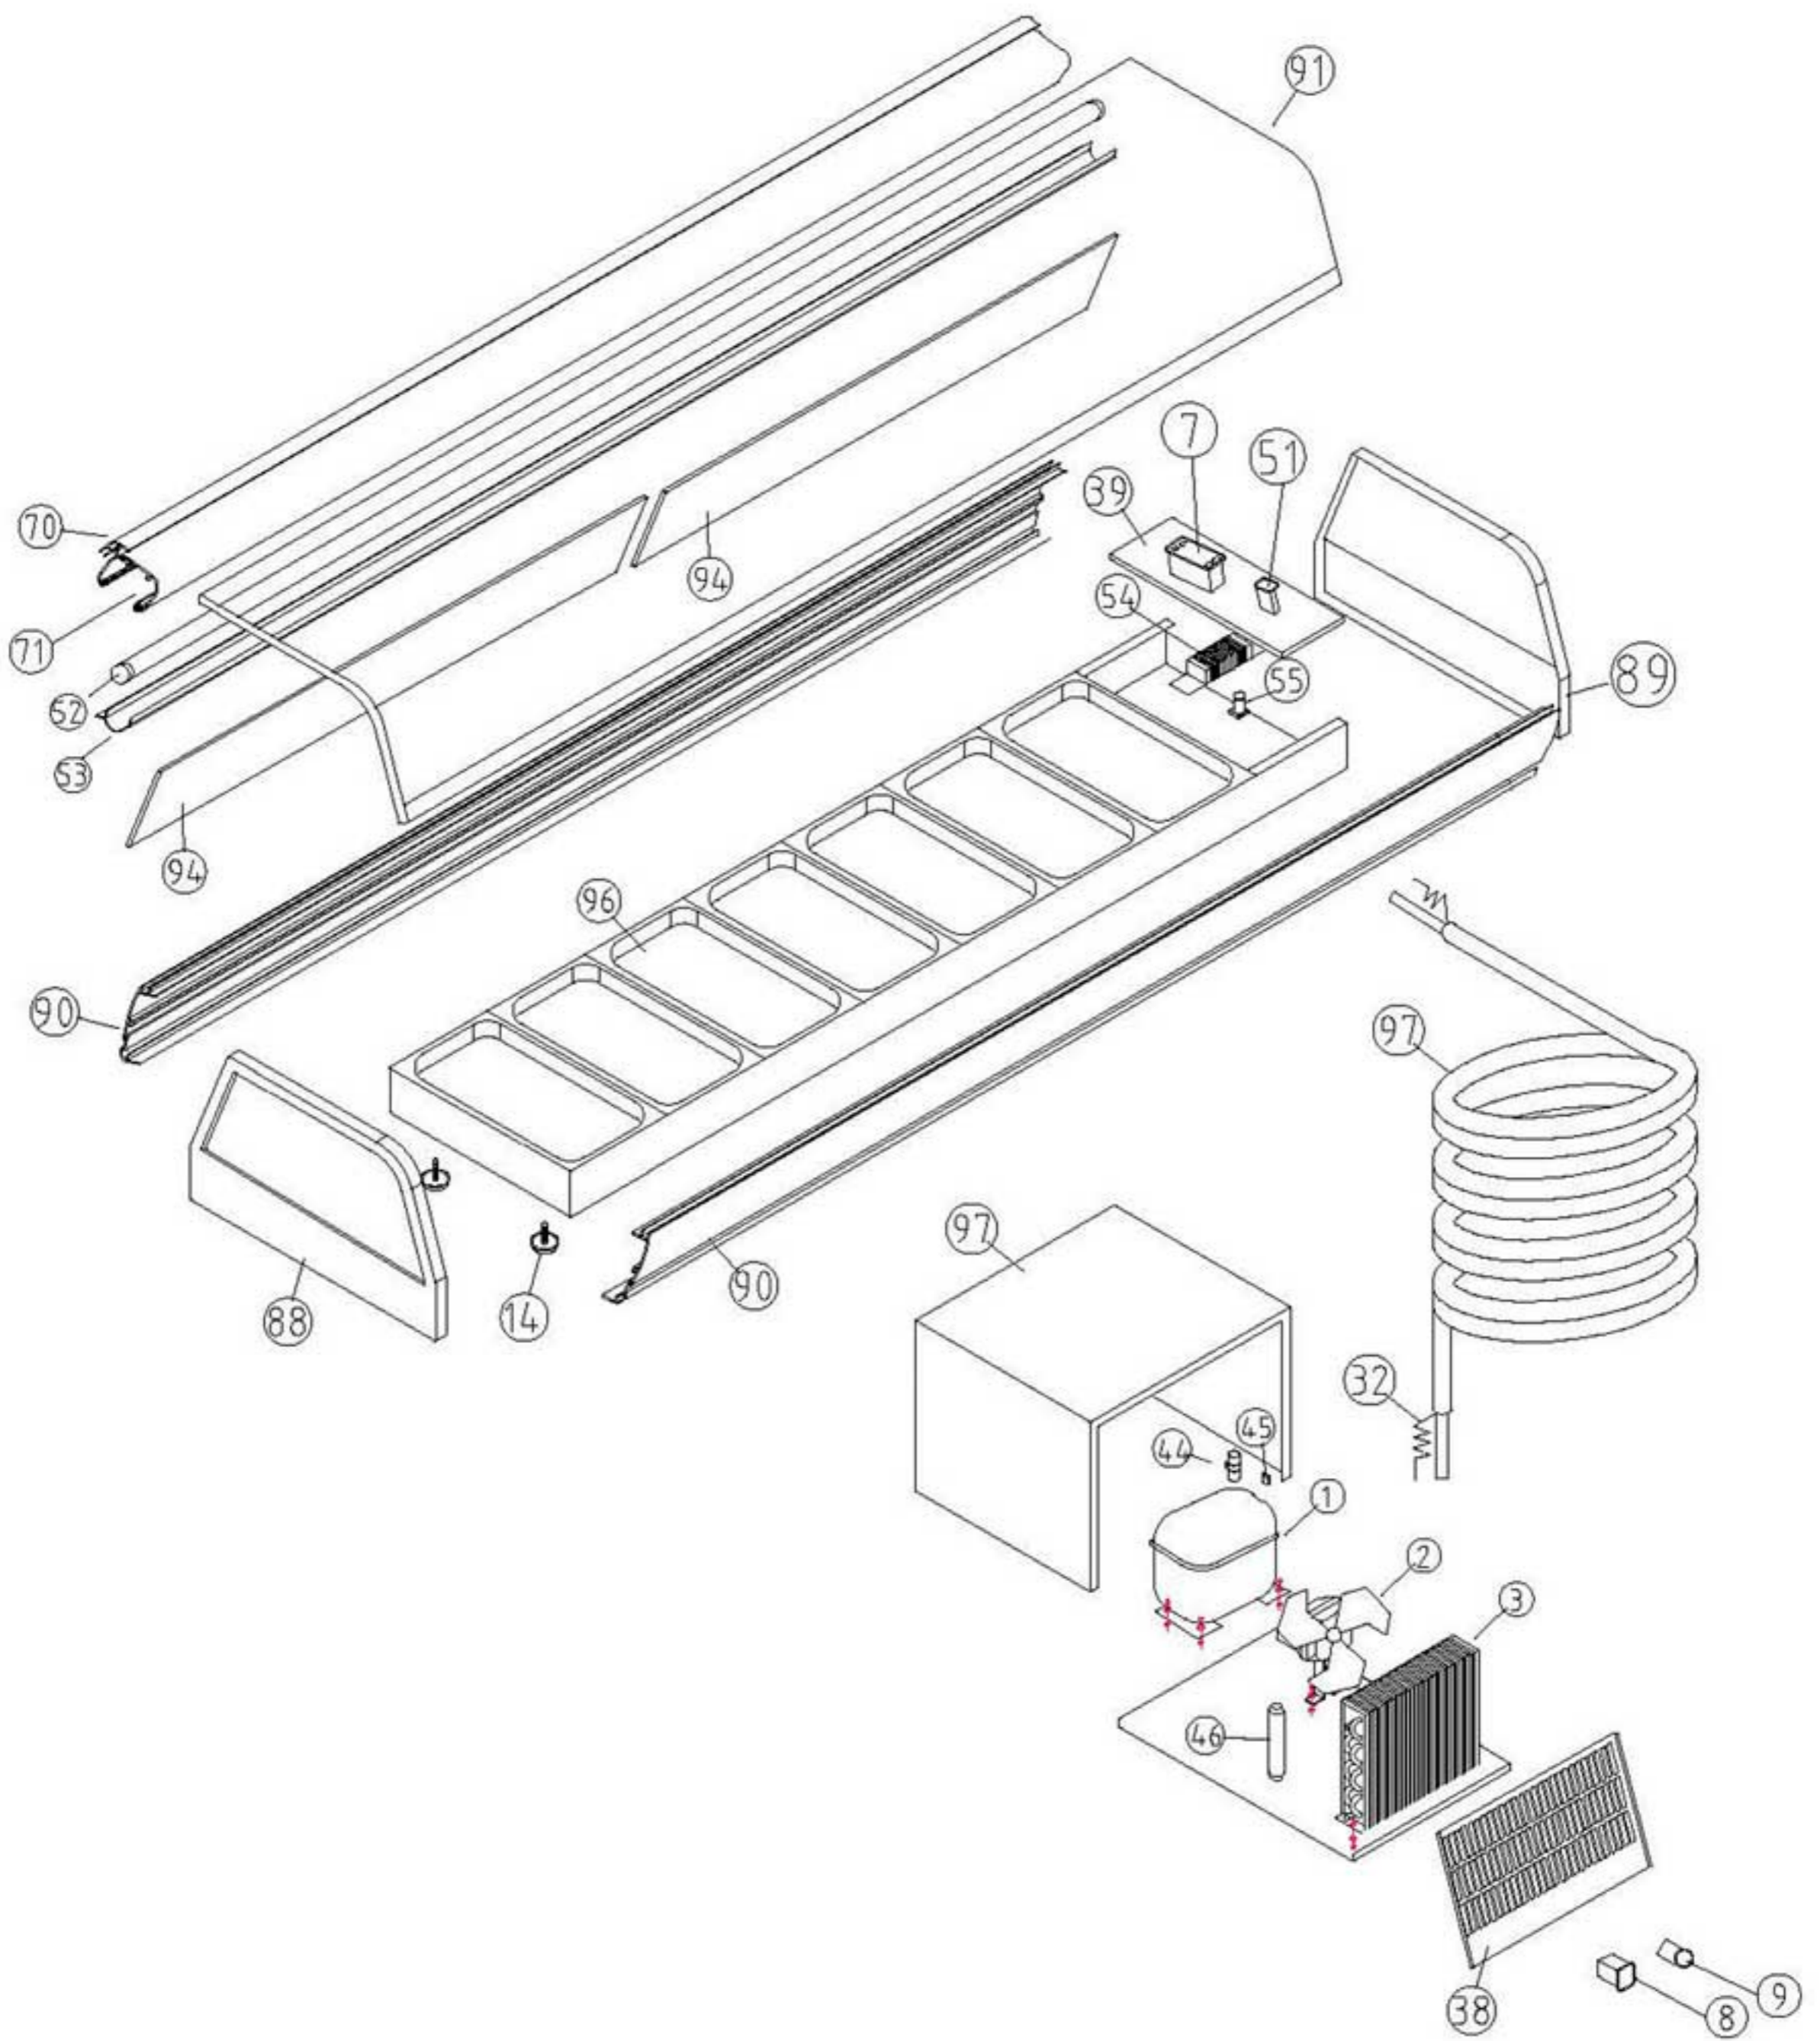

Dibujado	Firma	Fecha
Proyectado	M. Mellado	4-8-97
Comprobado		

DESPIECE BANDEJAS  
FRÍAS

Código  
DSP0111

COMUN A

VTP / P - Bandejas Frías Expositoras para tapas con motor incorporado y cristal Plano

	Firma	Fecha
Dibujado	M. Mellado	4-8-97
Proyectado		
Comprobado		

DESPIECE BANDEJAS  
FRÍAS

Código  
DSP0112

COMUN A

VTP / C - Bandejas Frías Expositoras para tapas con motor Remoto y cristal Curvo

	Firma	Fecha
Dibujado	M. Mellado	4-8-97
Proyectado		
Comprobado		

DESPIECE BANDEJAS  
FRÍAS