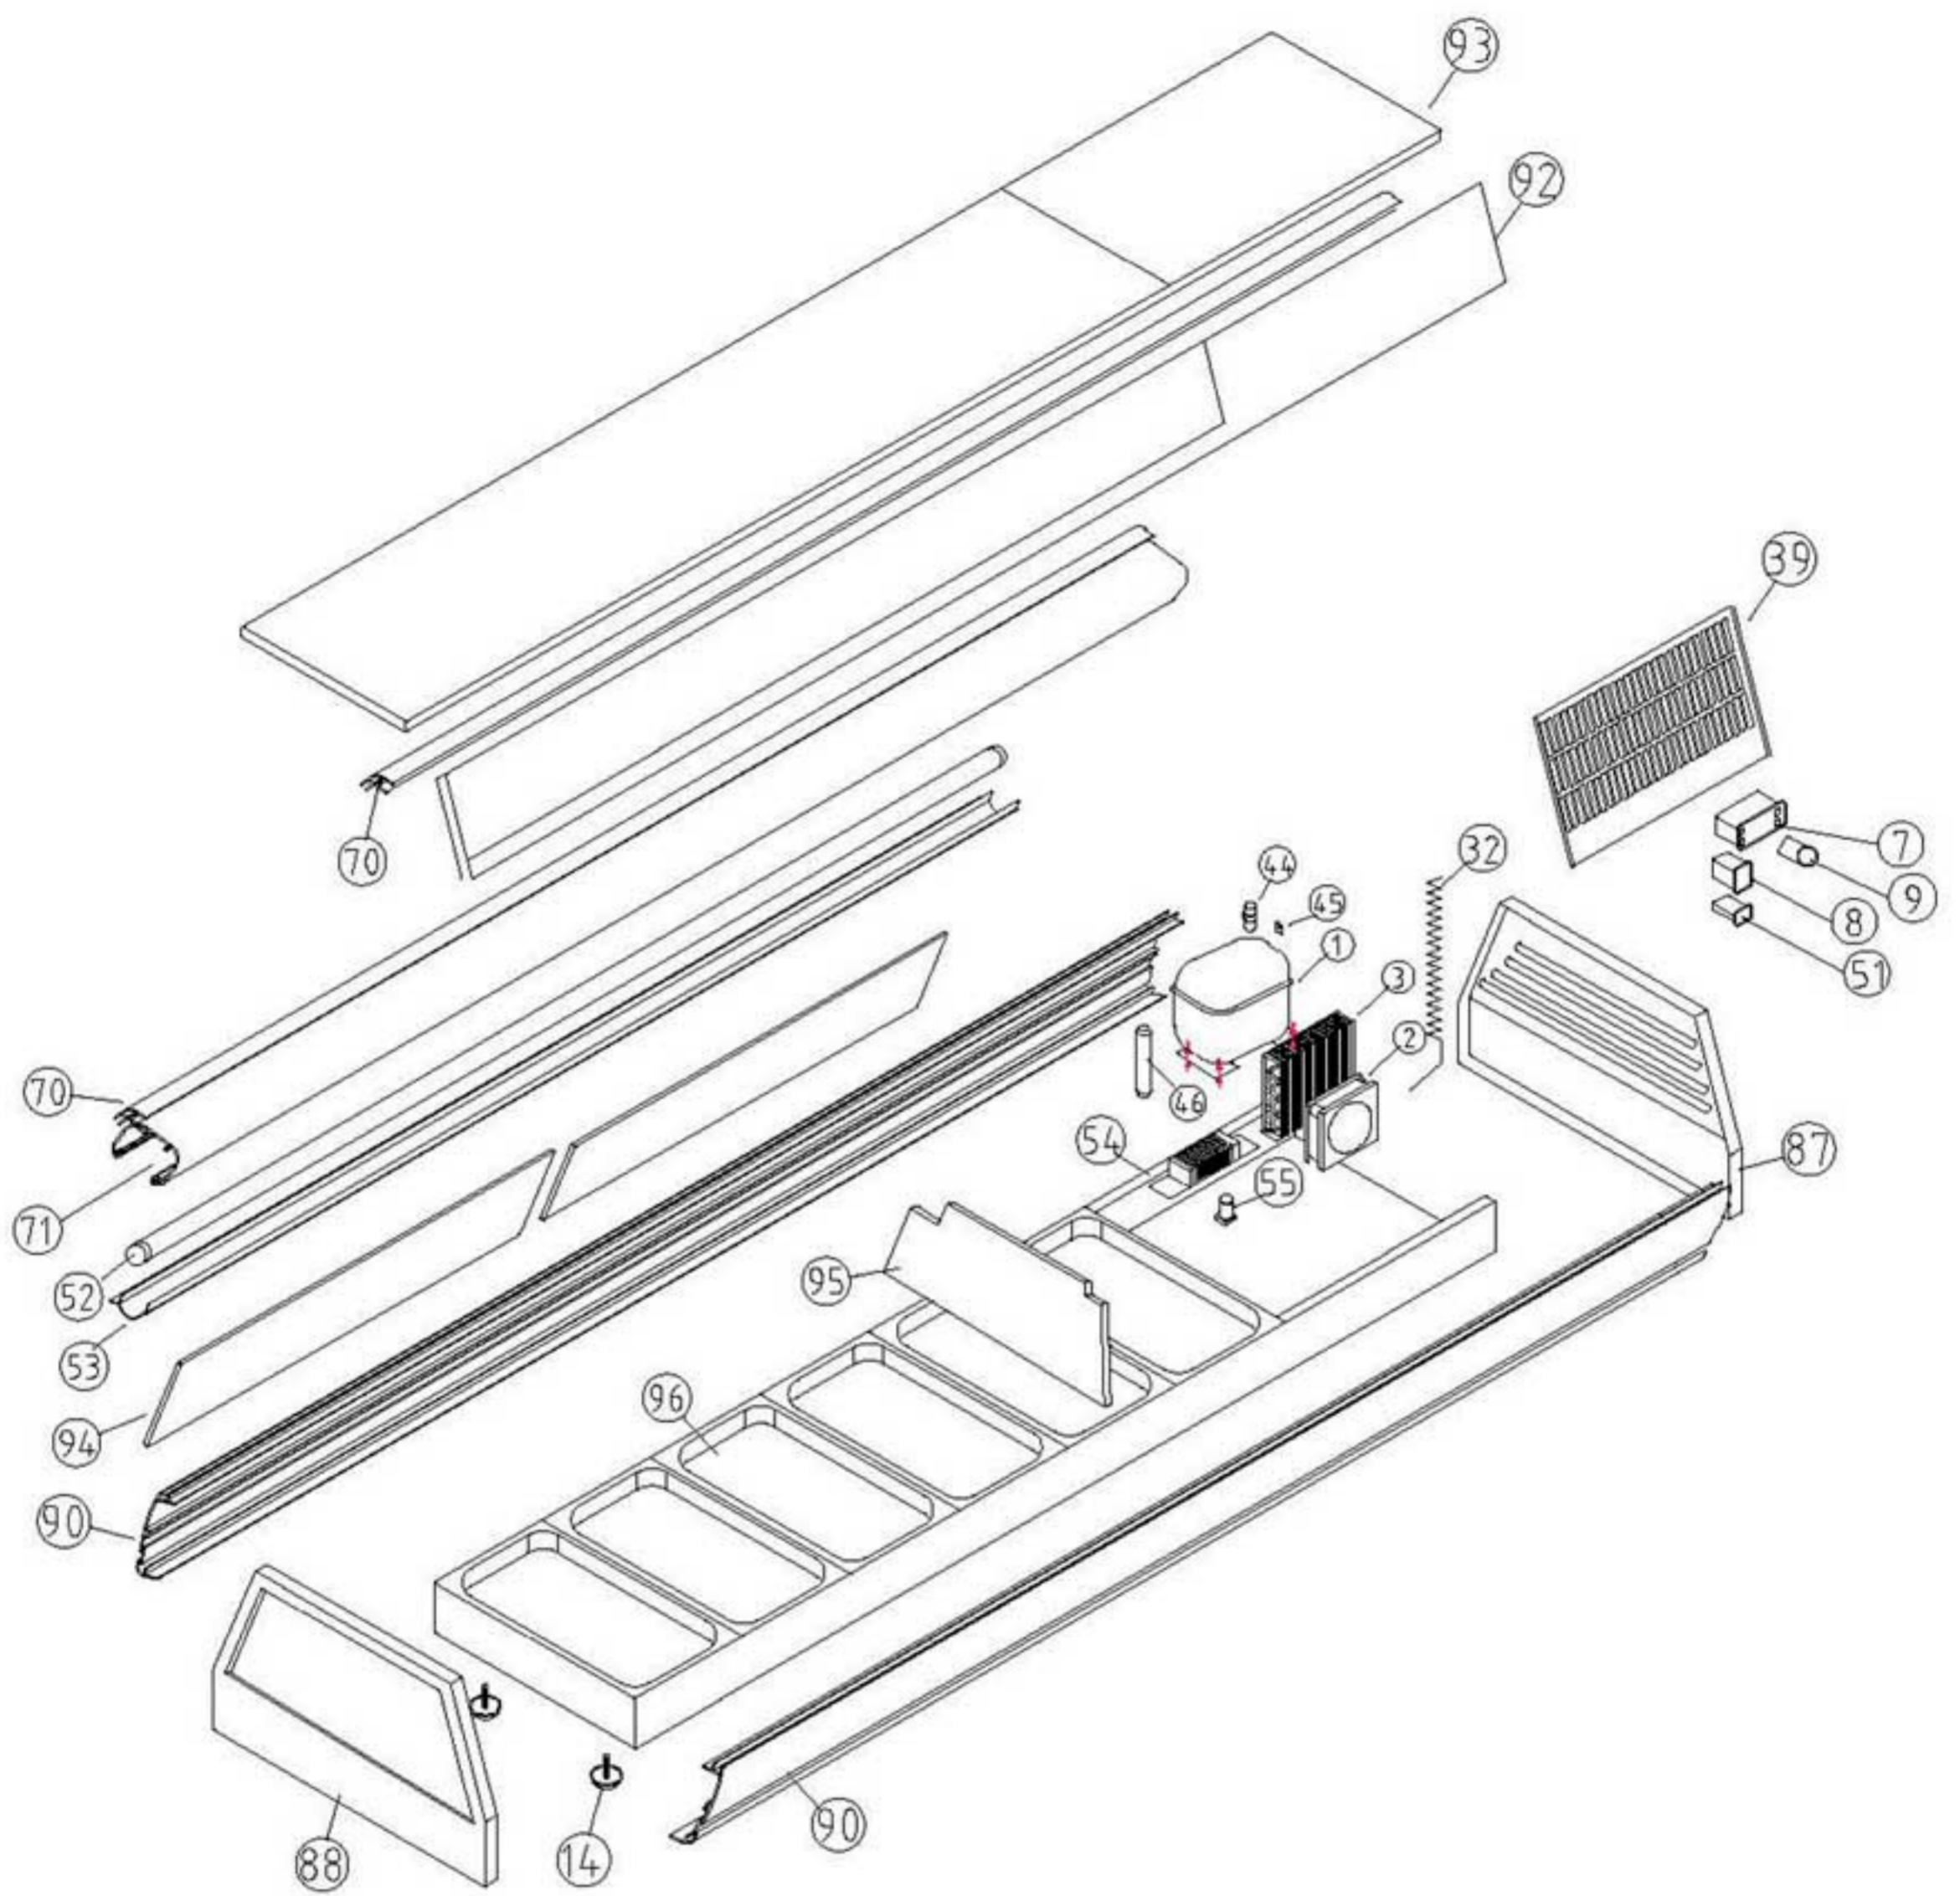

Dibujado	Firma	Fecha
Proyectado	M. Mellado	4-8-97
Comprobado		

DESPIECE VITRINAS REFRIGERACION

Código  
DSP0122

COMUN A

VTP / C - Bandejas Frías Expositoras para tapas con motor incorporado y cristal Curvo

Dibujado	Firma	Fecha
Proyectado	M. Mellado	4-8-97
Comprobado		

DESPIECE BANDEJAS  
FRÍAS

Código  
DSP0111

COMUN A

VTP / P - Bandejas Frías Expositoras para tapas con motor incorporado y cristal Plano

	Firma	Fecha
Dibujado	M. Mellado	4-8-97
Proyectado		
Comprobado		