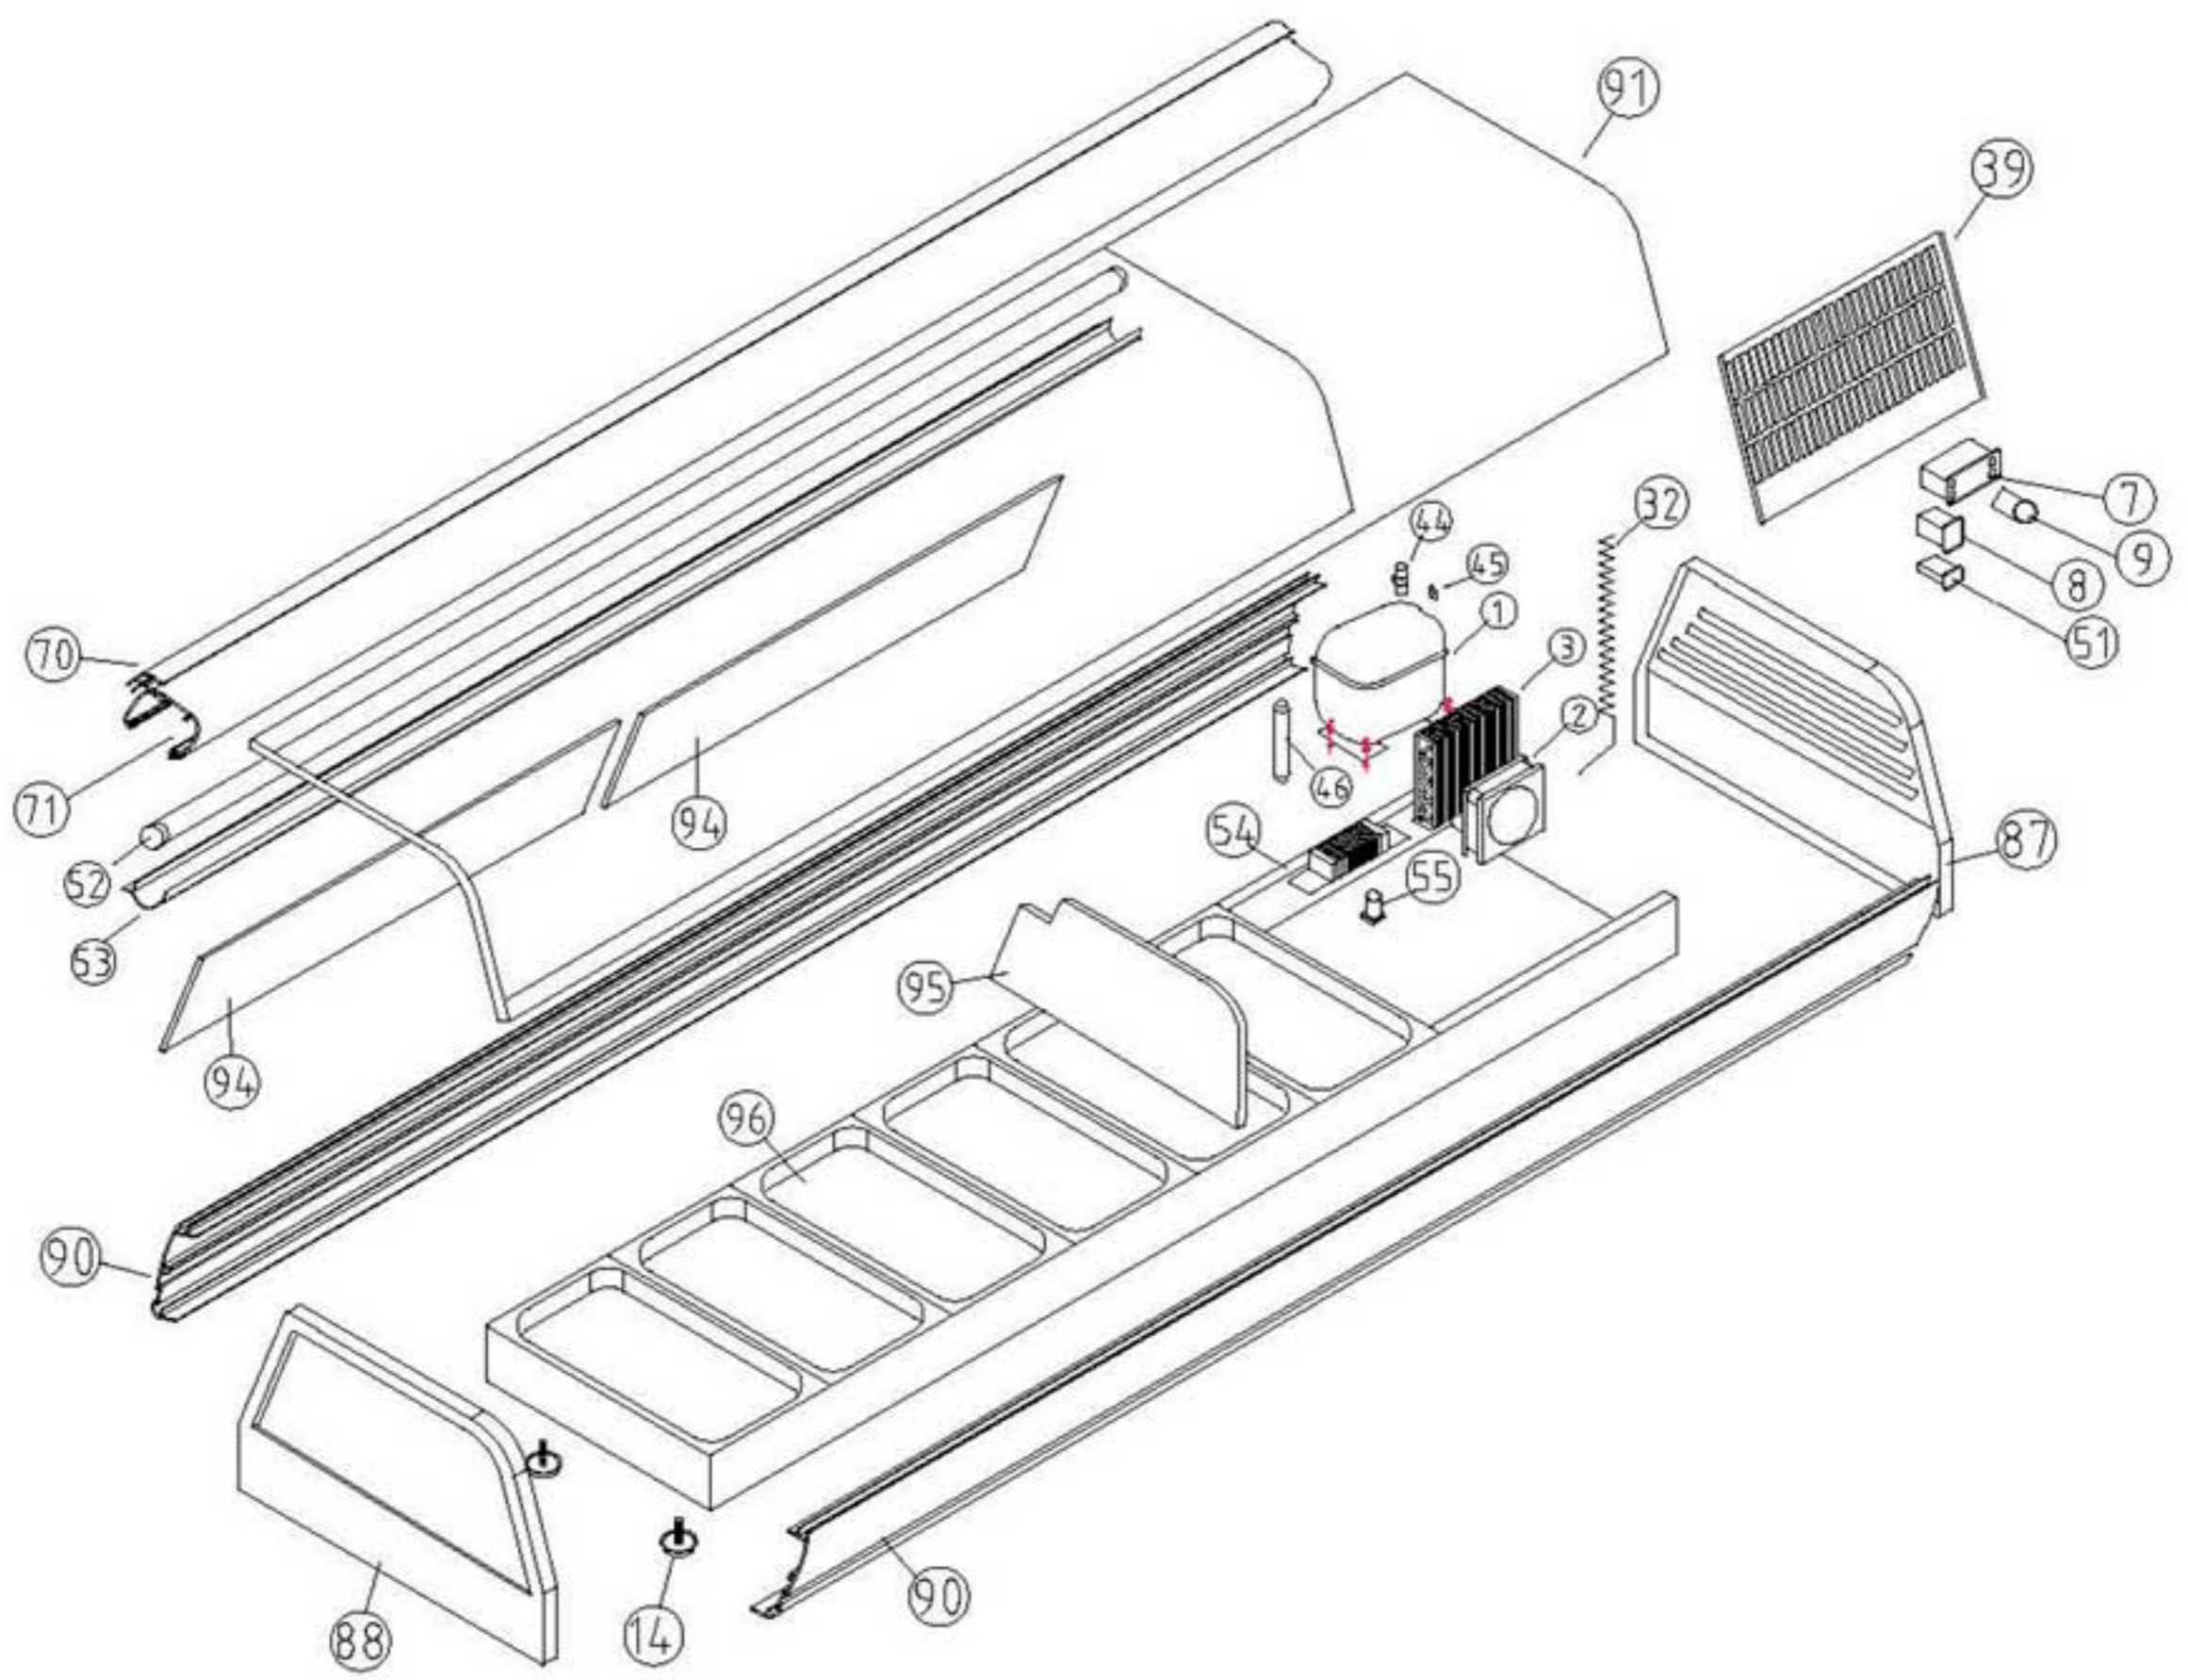

Dibujado	Firma	Fecha
Proyectado	M. Mellado	4-8-97
Comprobado		

DESPIECE VITRINAS REFRIGERACION

Código  
DSP0122

COMUN A

VTP / C - Bandejas Frías Expositoras para tapas con motor incorporado y cristal Curvo