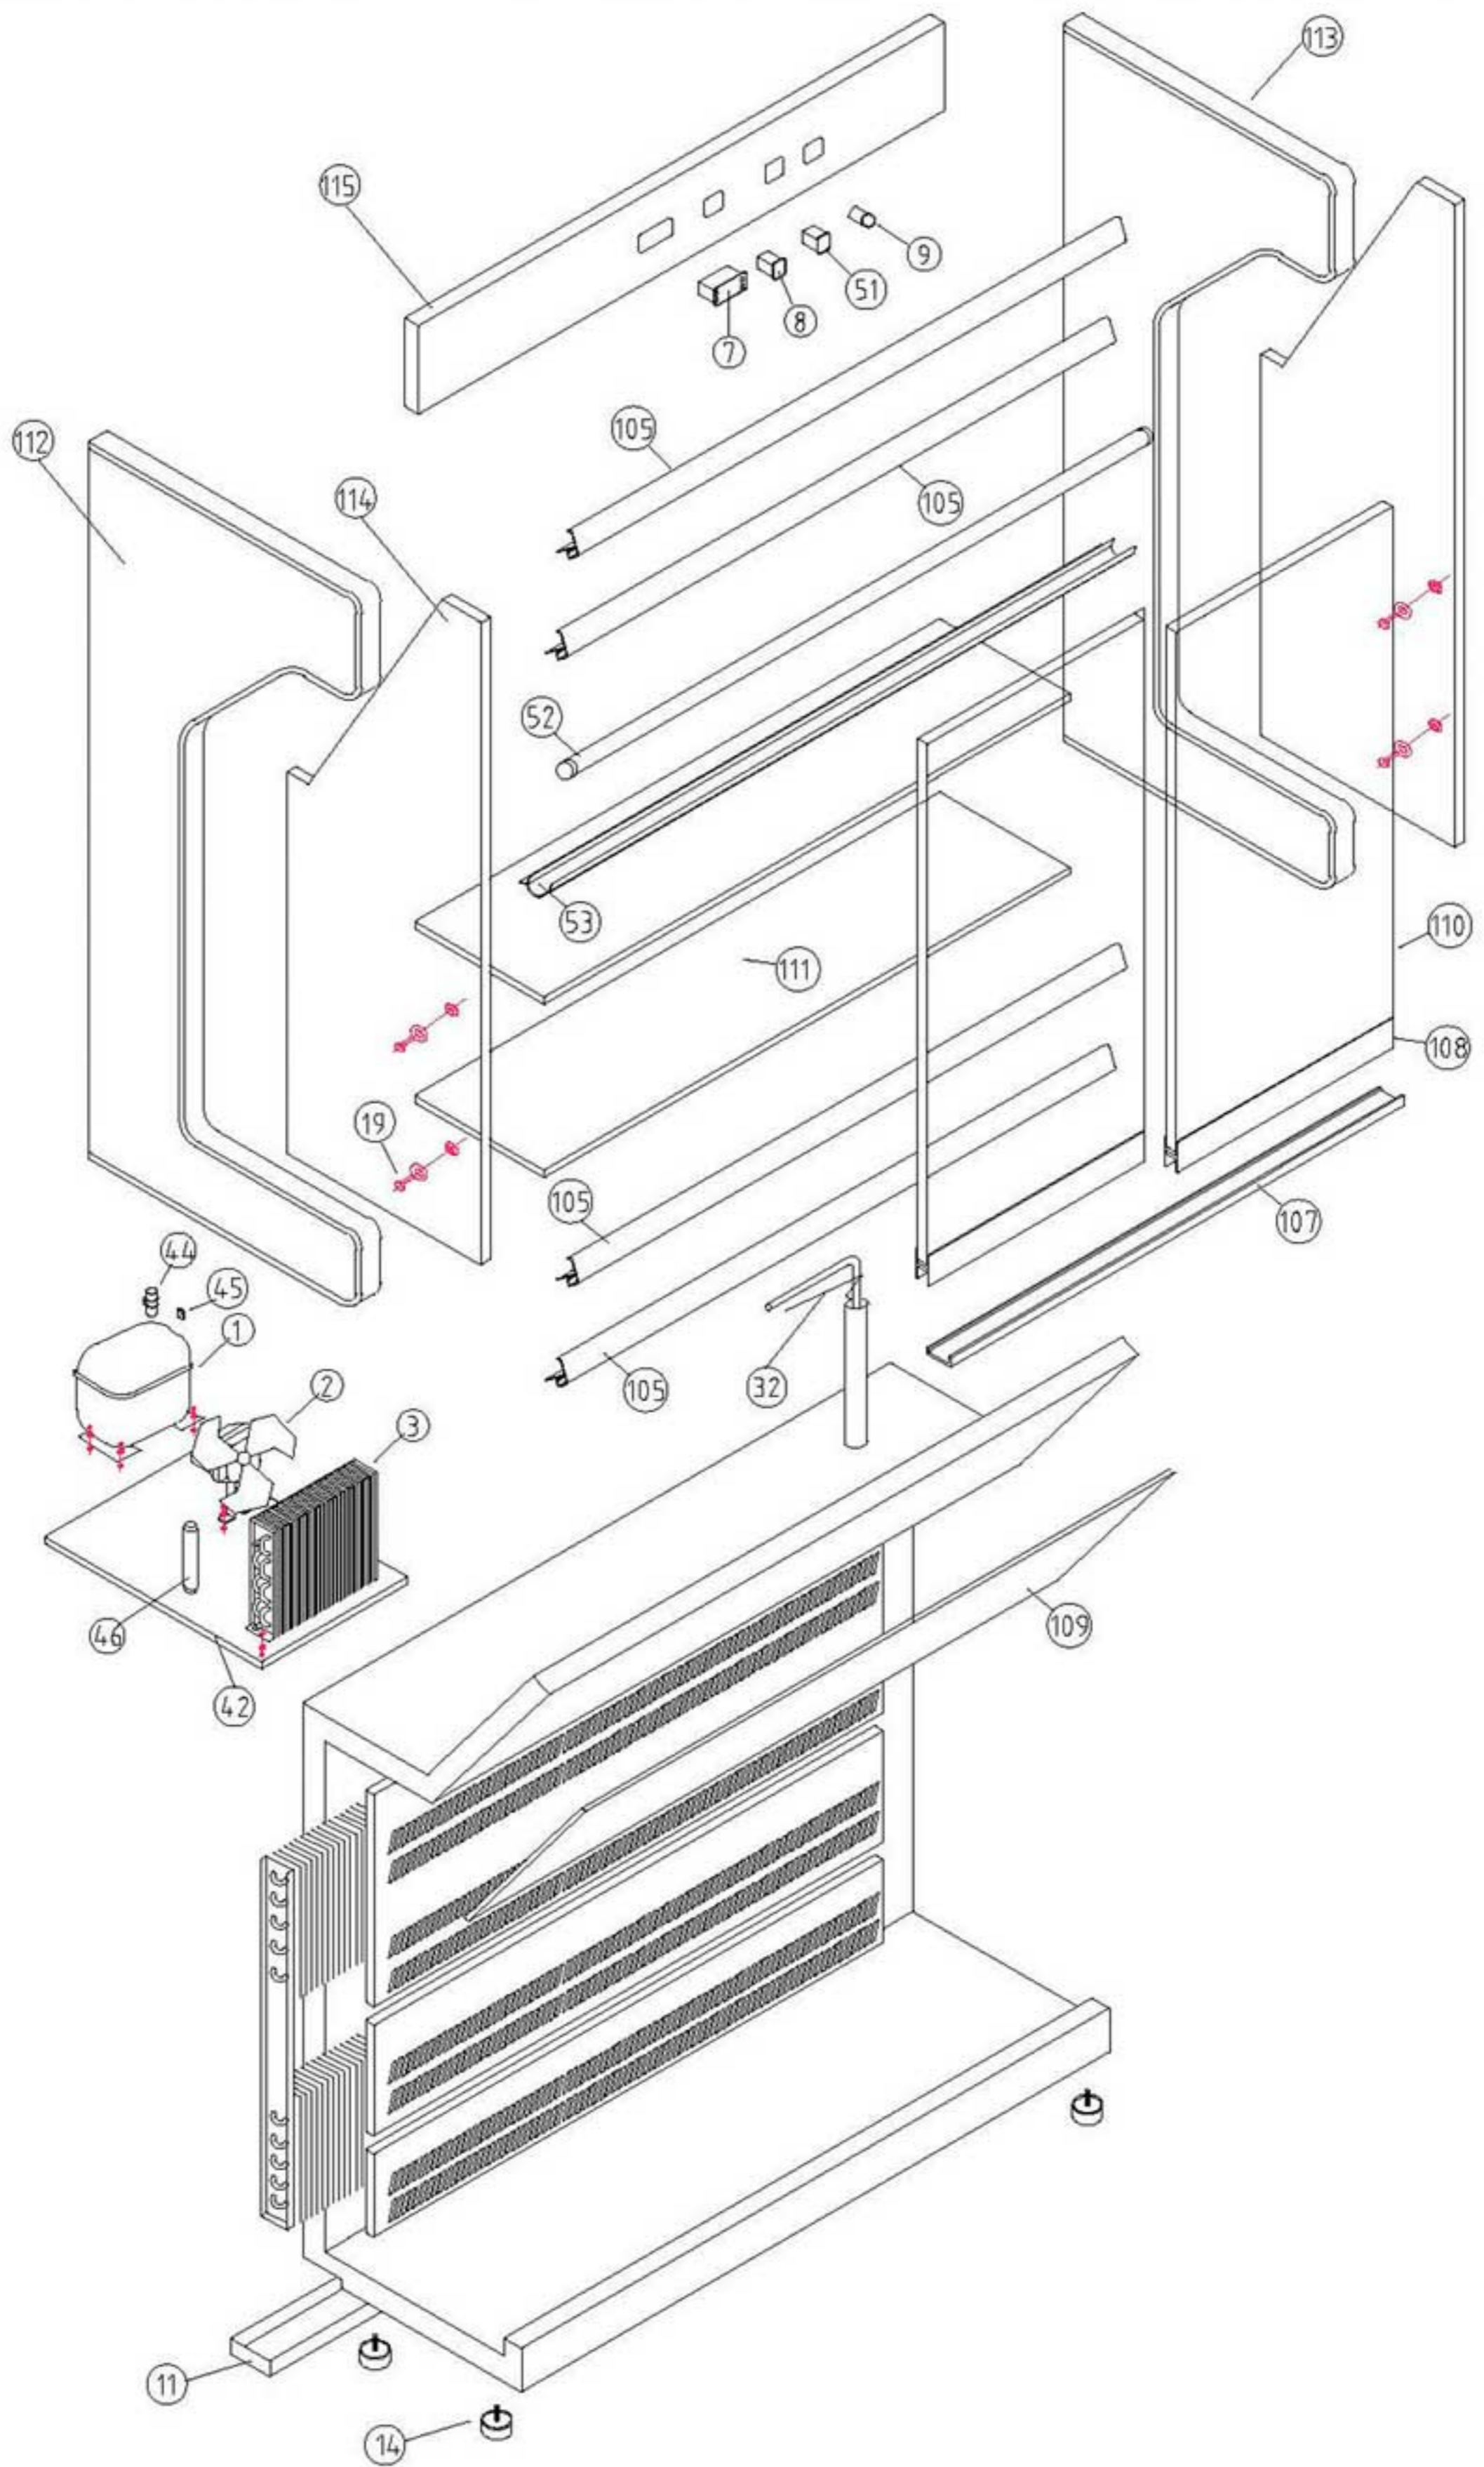

Fagor Industrial, S. Coop.

COMÚN A VC - Vitrinas Centrales Cerradas Refrigeración

Firma	Fecha
M. Mellado	4-8-97
Dibujado	
Proyectado	
Comprobado	

DESPIECE VITRINAS REFRIGERACION

Código DSP0121

COMÚN A

VM - Vitrinas Murales Sobre mostrador de Refrigeración

Dibujado	Firma	Fecha
Proyectado	M. Mellado	4-8-97
Comprobado		

DESPIECE VITRINAS REFRIGERACION

Código  
DSP0122

COMUN A

VTP / C - Bandejas Frías Expositoras para tapas con motor incorporado y cristal Curvo

Dibujado	Firma	Fecha
Proyectado	M. Mellado	4-8-97
Comprobado		

DESPIECE BANDEJAS  
FRÍAS

Código  
DSP0111

COMUN A

VTP / P - Bandejas Frías Expositoras para tapas con motor incorporado y cristal Plano

	Firma	Fecha
Dibujado	M. Mellado	4-8-97
Proyectado		
Comprobado		