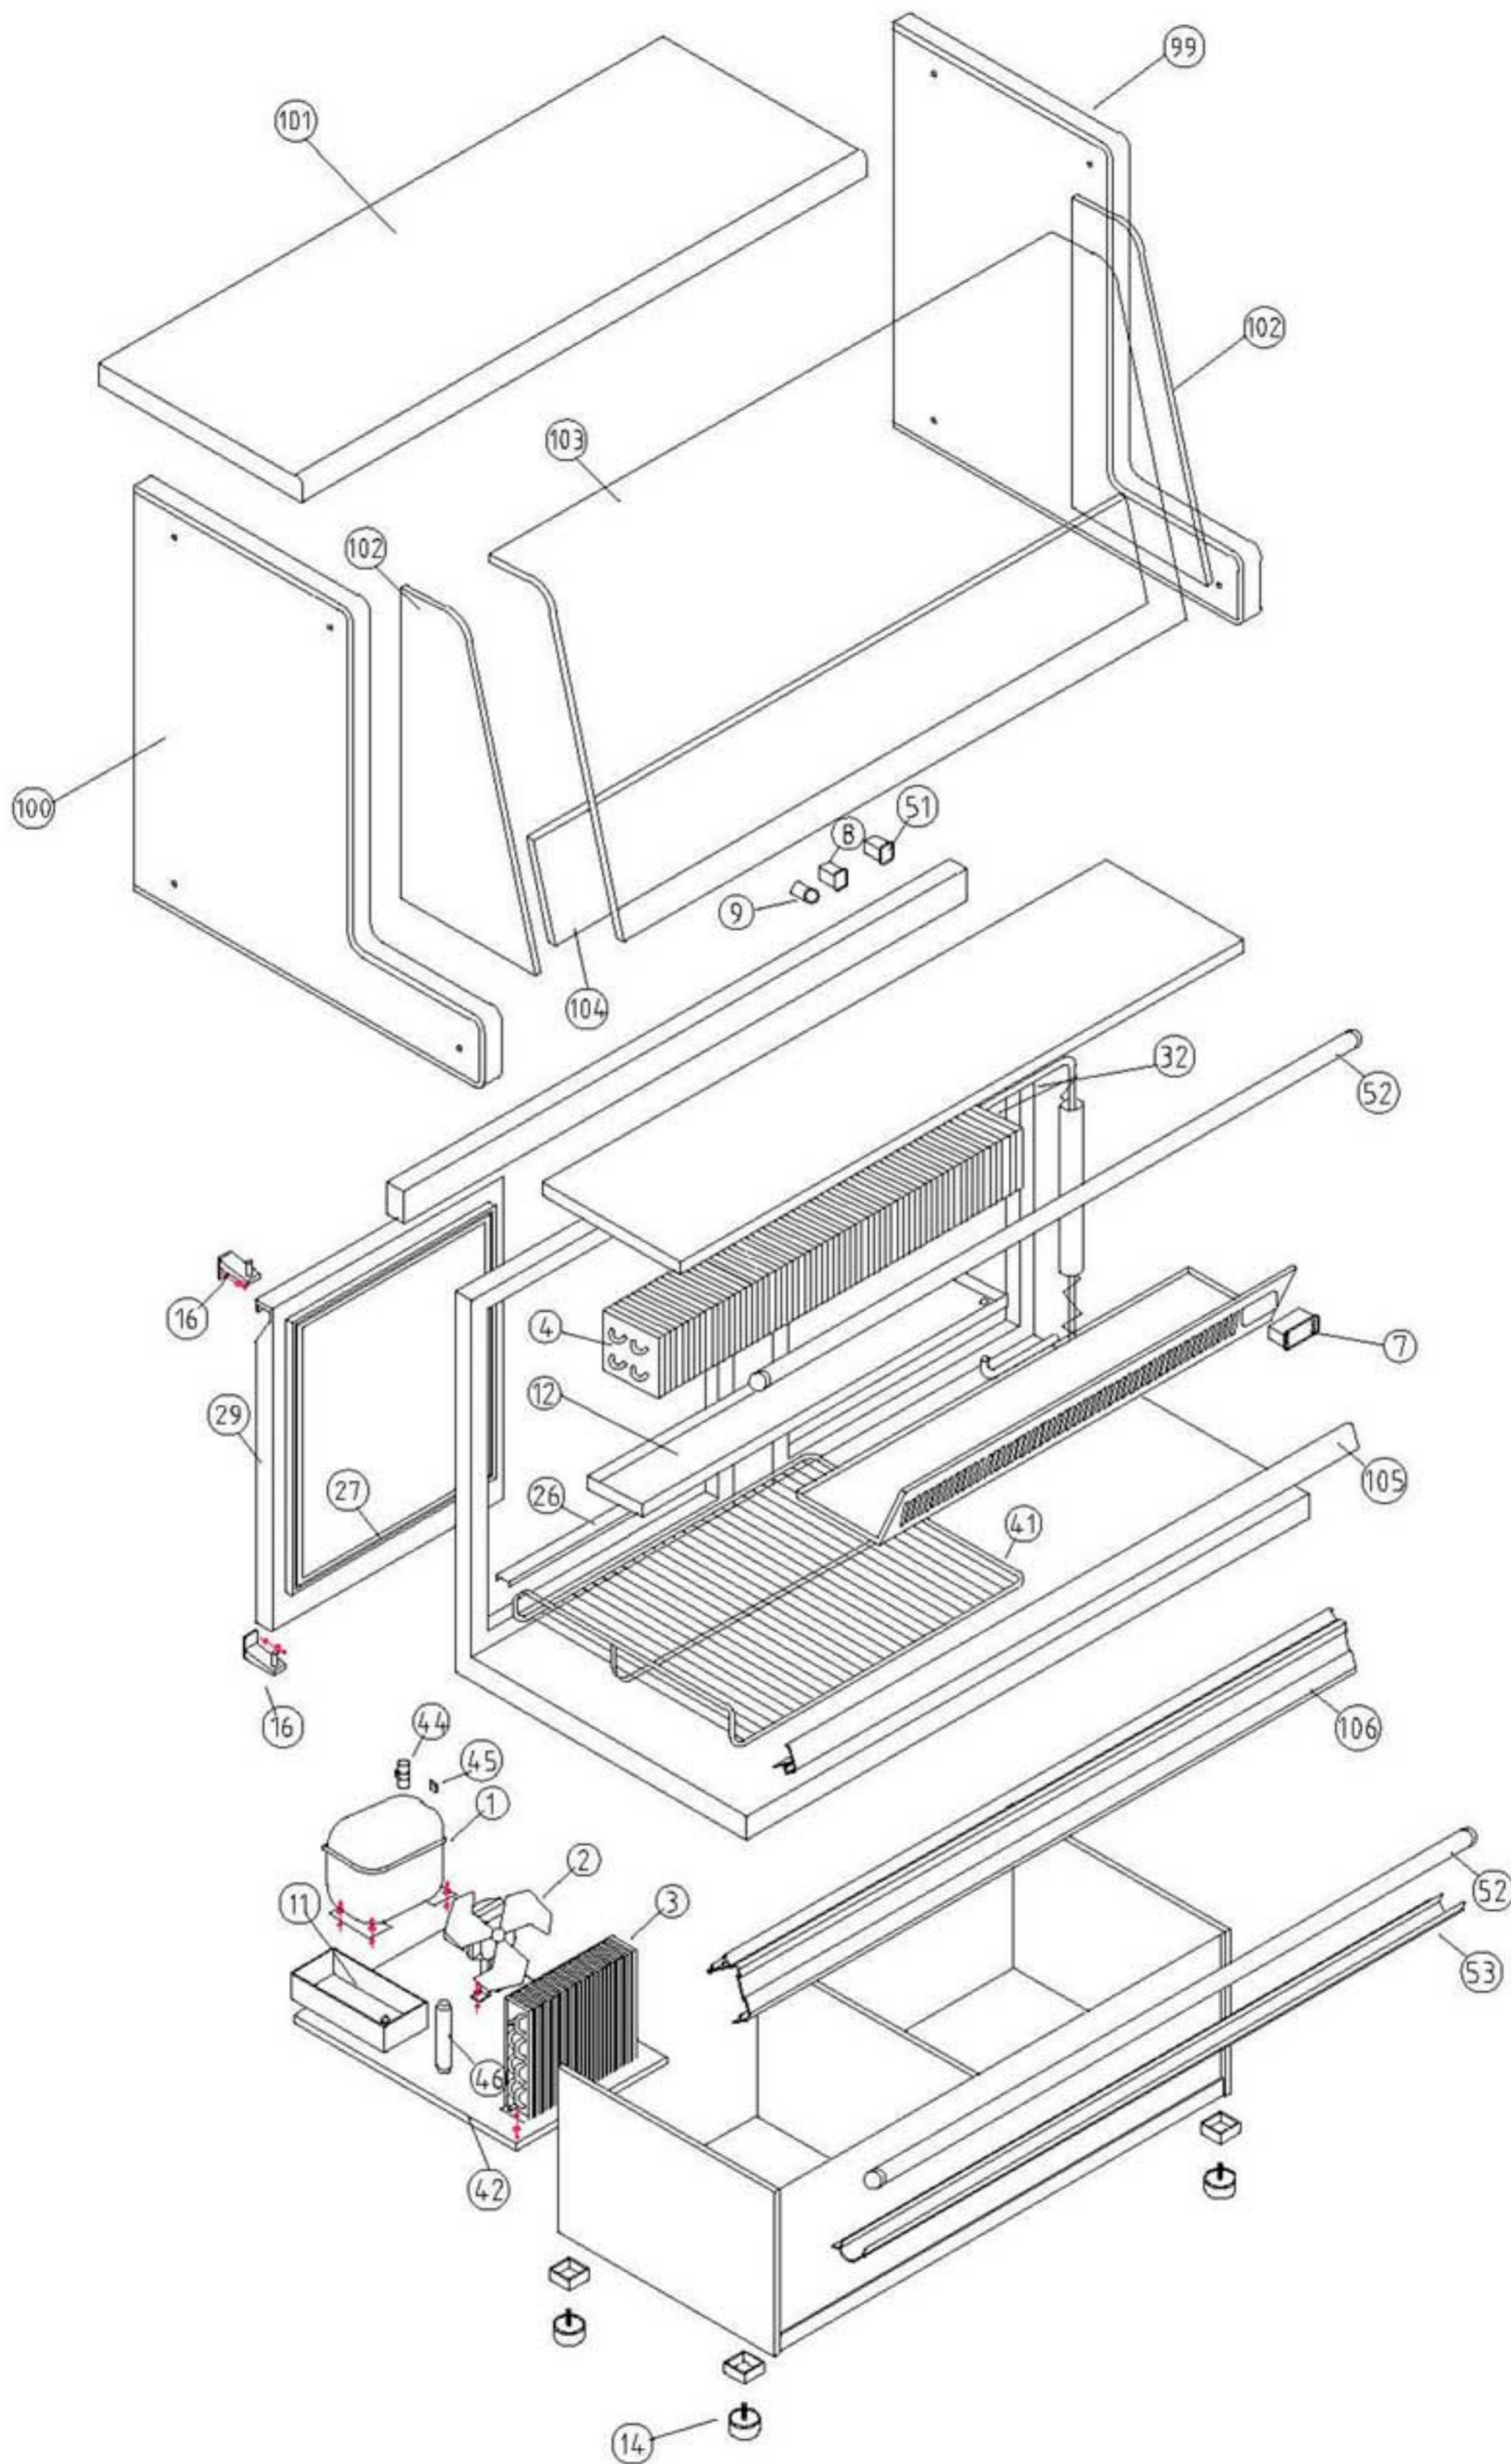

COMÚN A VC - Vitrinas Centrales Cerradas Refrigeración

Firma	Fecha
M. Mellado	4-8-97
Dibujado	
Proyectado	
Comprobado	

DESPIECE VITRINAS REFRIGERACION

Código DSP0121