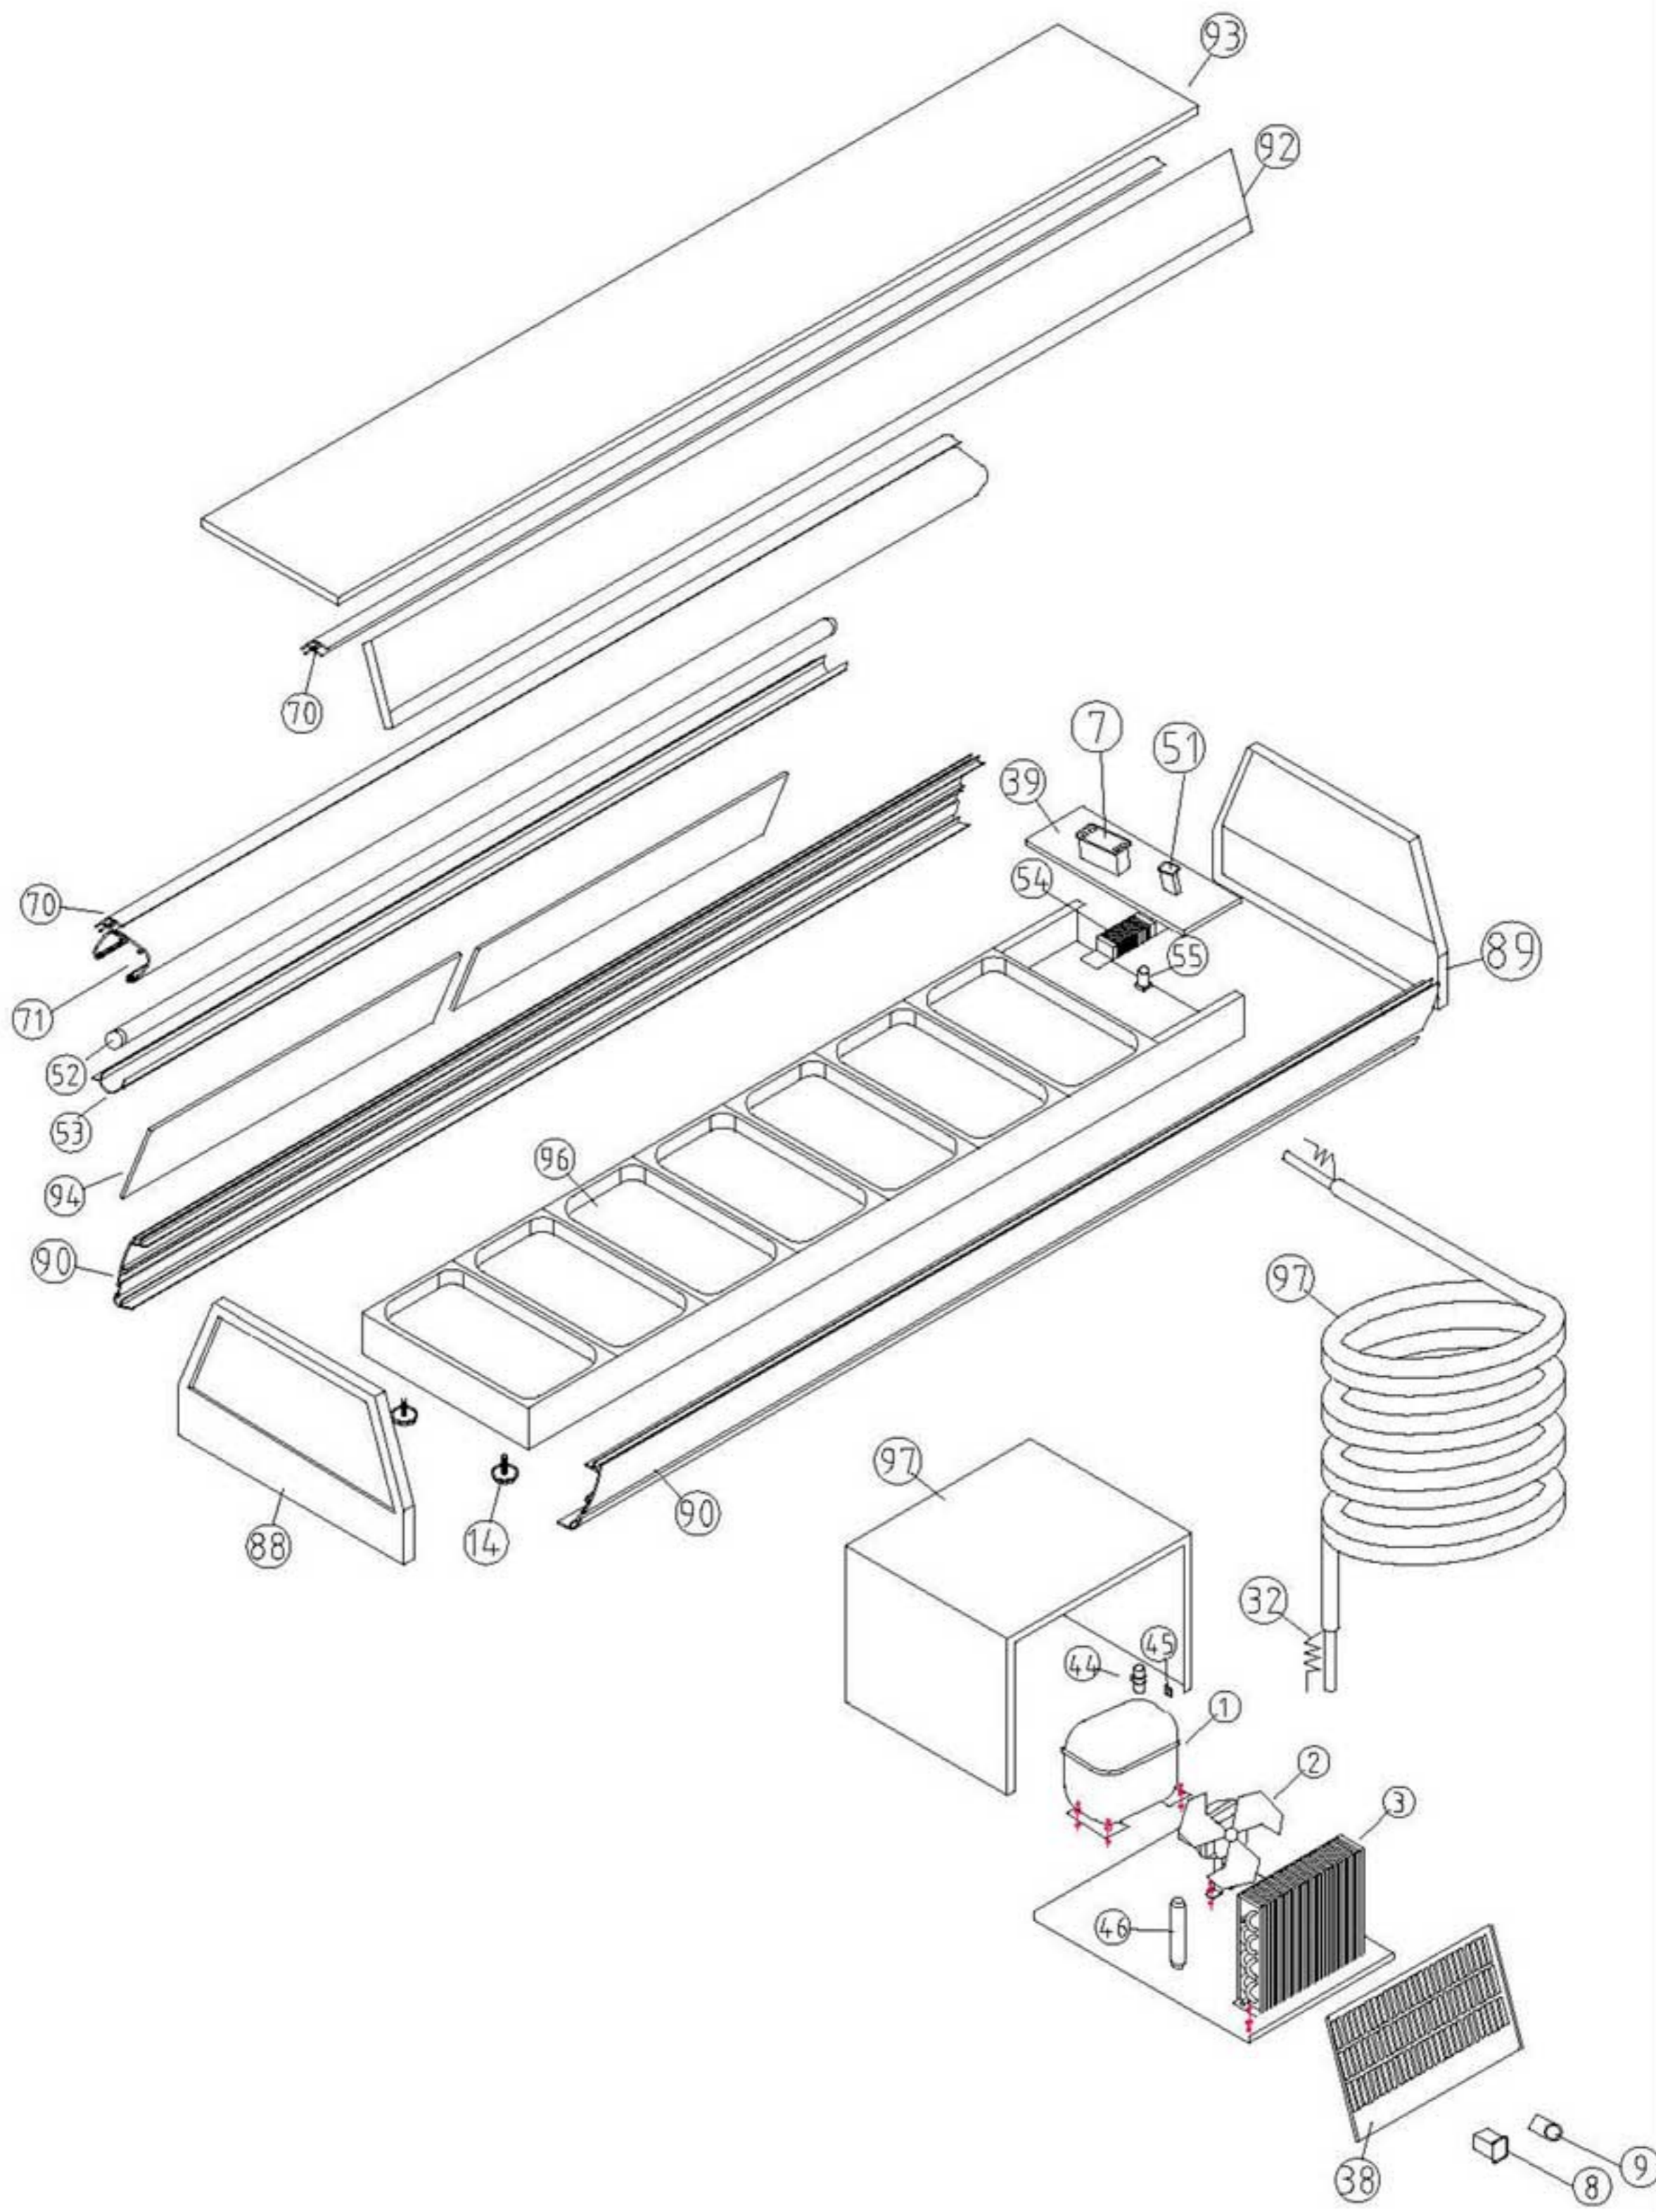

COMUN A

VTP / P - Bandejas Frías Expositoras para tapas con motor Remoto y cristal Plano

	Firma	Fecha
Dibujado	M. Mellado	4-8-97
Proyectado		
Comprobado		

DESPIECE BANDEJAS
FRÍAS

Código
DSP0114

FAGOR
FAGOFRI S.A.