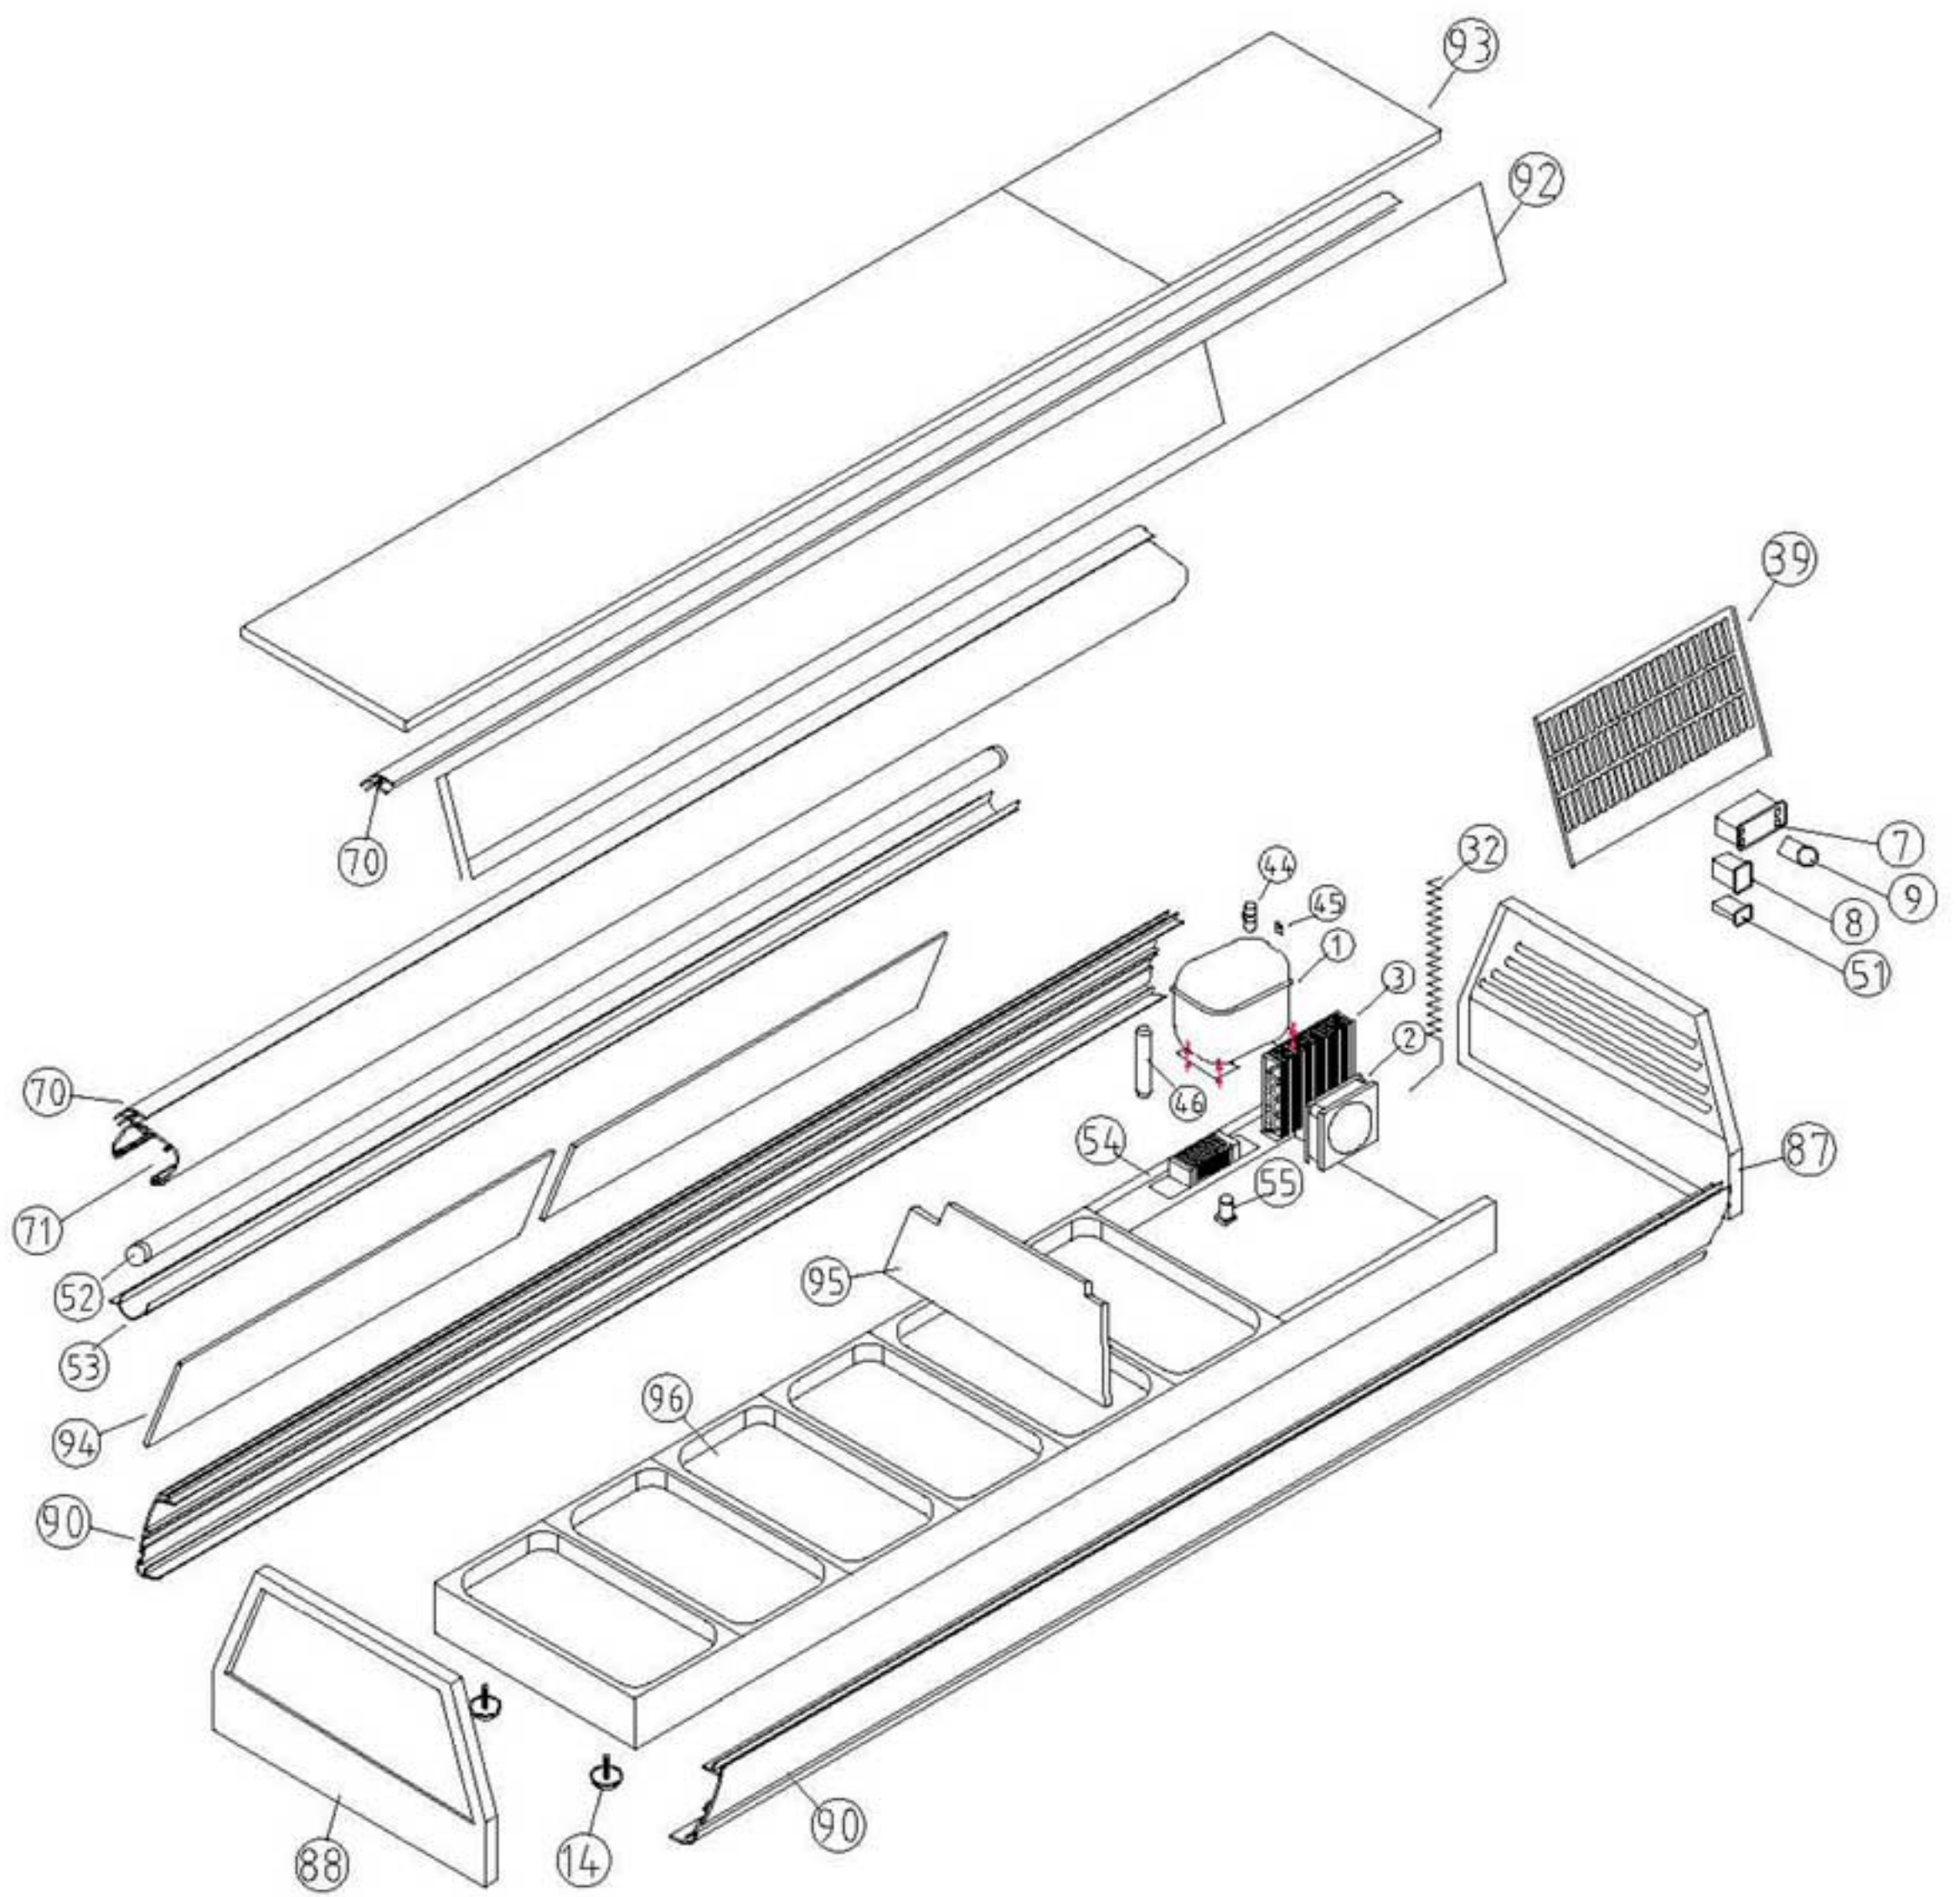

COMÚN A

VM - Vitrinas Murales Sobre mostrador de Refrigeración

Dibujado	Firma	Fecha
Proyectado	M. Mellado	4-8-97
Comprobado		

DESPIECE VITRINAS REFRIGERACION

Código
DSP0122

COMUN A

VTP / C - Bandejas Frías Expositoras para tapas con motor incorporado y cristal Curvo

Dibujado	Firma	Fecha
Proyectado	M. Mellado	4-8-97
Comprobado		

DESPIECE BANDEJAS
FRÍAS

Código
DSP011

COMUN A

VTP / P - Bandejas Frías Expositoras para tapas con motor incorporado y cristal Plano

	Firma	Fecha
Dibujado	M. Mellado	4-8-97
Proyectado		
Comprobado		

DESPIECE BANDEJAS
FRÍAS

Código
DSP0112

COMUN A

VTP / C - Bandejas Frías Expositoras para tapas con motor Remoto y cristal Curvo

	Firma	Fecha
Dibujado	M. Mellado	4-8-97
Proyectado		
Comprobado		

DESPIECE BANDEJAS
FRÍAS