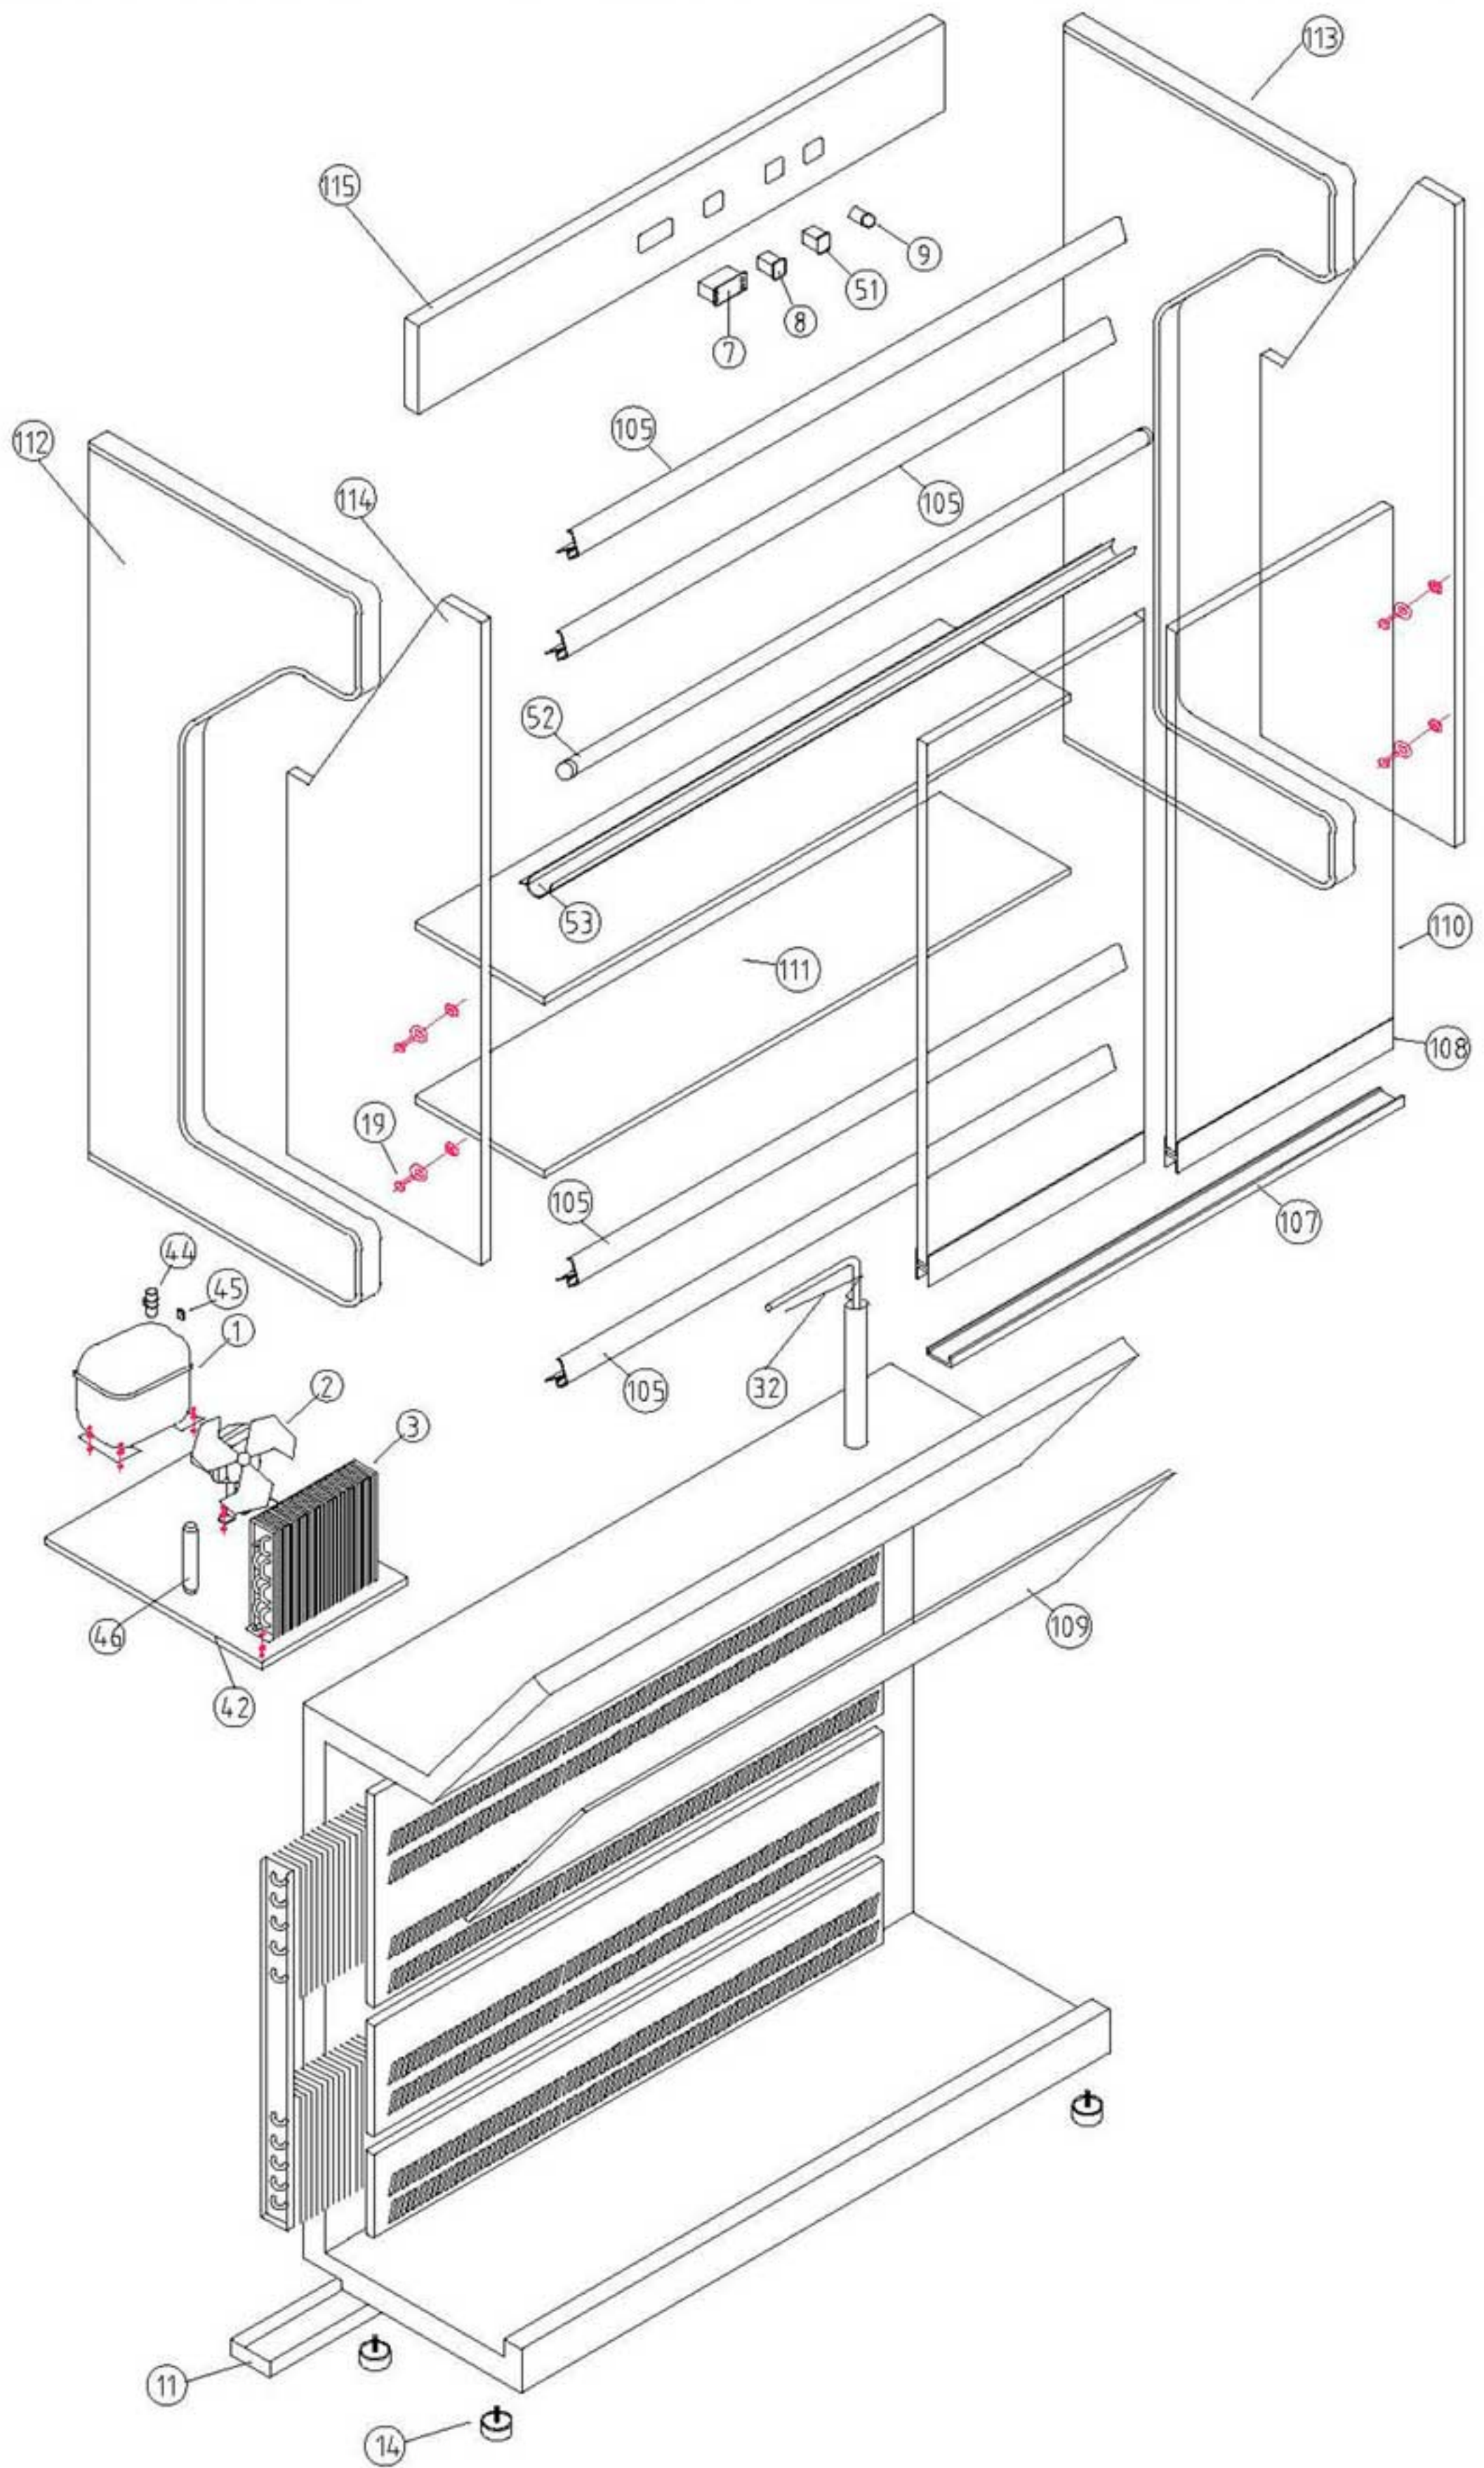

FAGOR 

Fagor Industrial, S. Coop.

COMÚN A

VC - Vitrinas Centrales Cerradas Refrigeración

	Firma	Fecha
Dibujado	M. Mellado	4-8-97
Proyectado		
Comprobado		

DESPIECE VITRINAS
REFRIGERACION

Código
DSP0121

FAGOR
FAGOFRI S.A.

COMÚN A

VM - Vitrinas Murales Sobre mostrador de Refrigeración

Dibujado	Firma	Fecha
Proyectado	M. Mellado	4-8-97
Comprobado		

DESPIECE VITRINAS REFRIGERACION

Código
DSP0122

COMUN A

VTP / C - Bandejas Frías Expositoras para tapas con motor incorporado y cristal Curvo

Dibujado	Firma	Fecha
Proyectado	M. Mellado	4-8-97
Comprobado		

DESPIECE BANDEJAS
FRÍAS

Código
DSP011

COMUN A

VTP / P - Bandejas Frías Expositoras para tapas con motor incorporado y cristal Plano

	Firma	Fecha
Dibujado	M. Mellado	4-8-97
Proyectado		
Comprobado		

DESPIECE BANDEJAS
FRÍAS

Código
DSP0112

COMUN A

VTP / C - Bandejas Frías Expositoras para tapas con motor Remoto y cristal Curvo

	Firma	Fecha
Dibujado	M. Mellado	4-8-97
Proyectado		
Comprobado		

DESPIECE BANDEJAS
FRÍAS