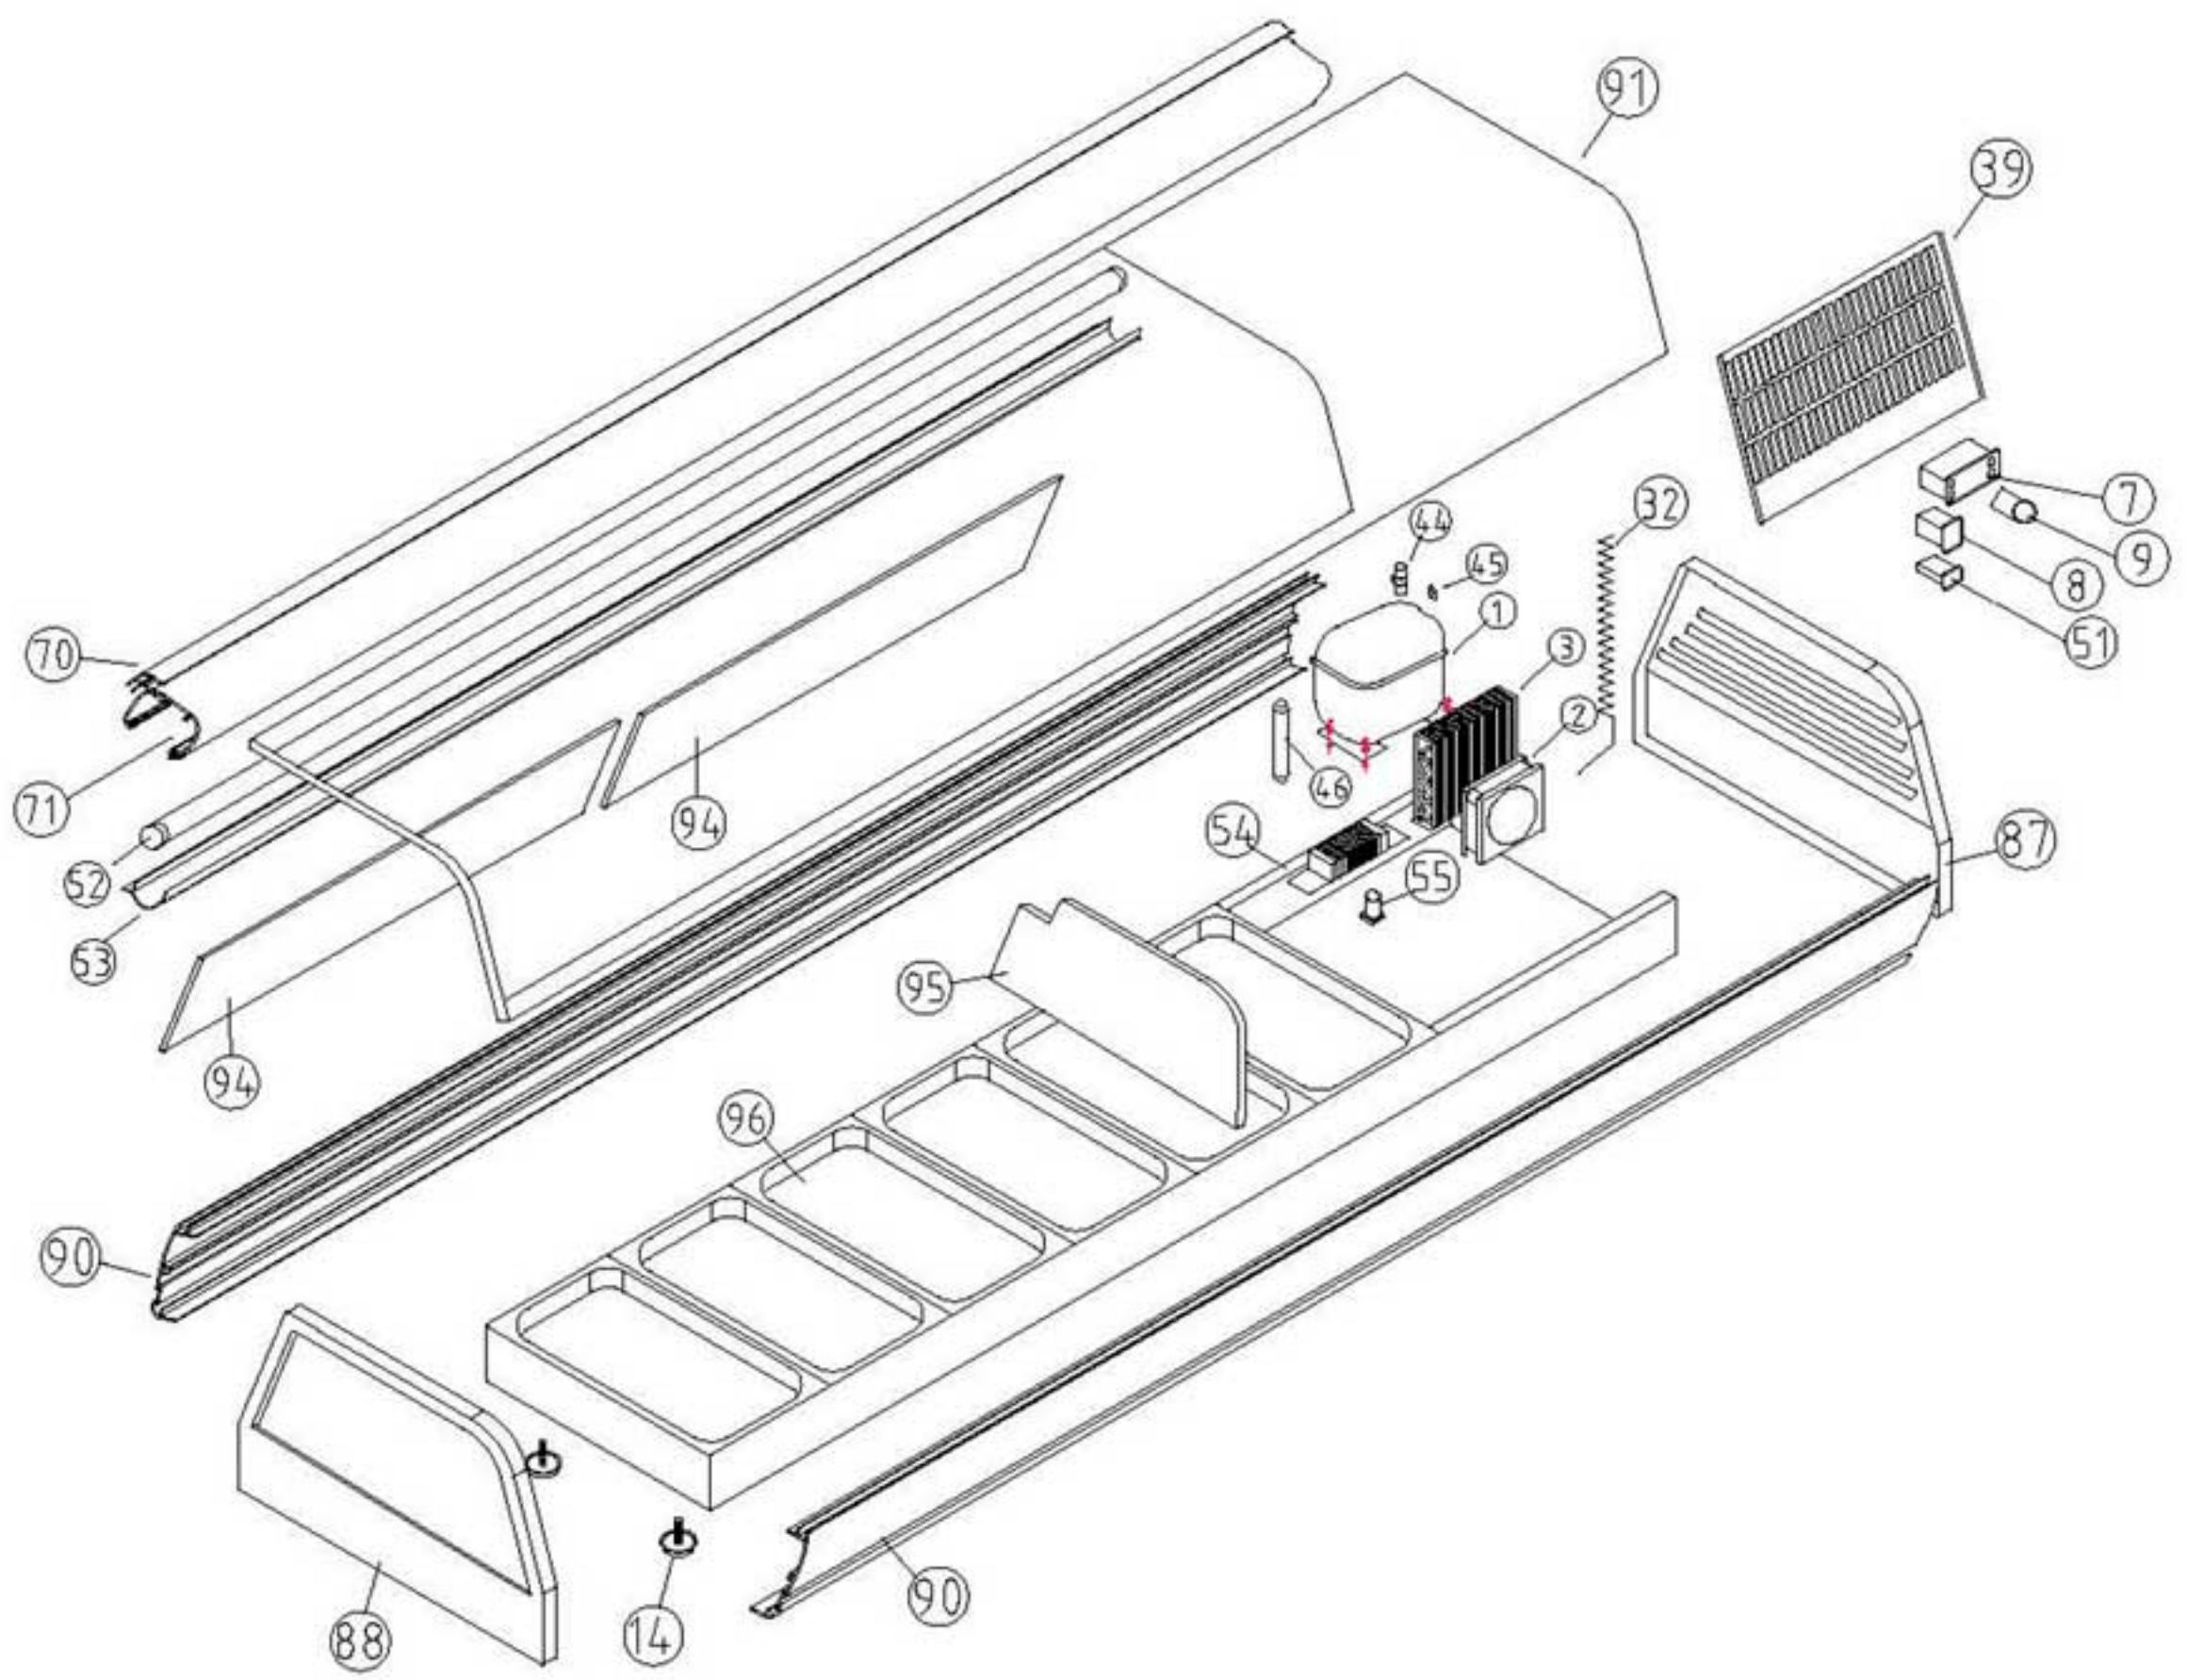

COMÚN A

VM - Vitrinas Murales Sobre mostrador de Refrigeración

Dibujado	Firma	Fecha
Proyectado	M. Mellado	4-8-97
Comprobado		

DESPIECE VITRINAS REFRIGERACION

Código
DSP0122

COMUN A

VTP / C - Bandejas Frías Expositoras para tapas con motor incorporado y cristal Curvo

Dibujado	Firma	Fecha
Proyectado	M. Mellado	4-8-97
Comprobado		

DESPIECE BANDEJAS
FRÍAS

Código
DSP011

COMUN A

VTP / P - Bandejas Frías Expositoras para tapas con motor incorporado y cristal Plano

	Firma	Fecha
Dibujado	M. Mellado	4-8-97
Proyectado		
Comprobado		