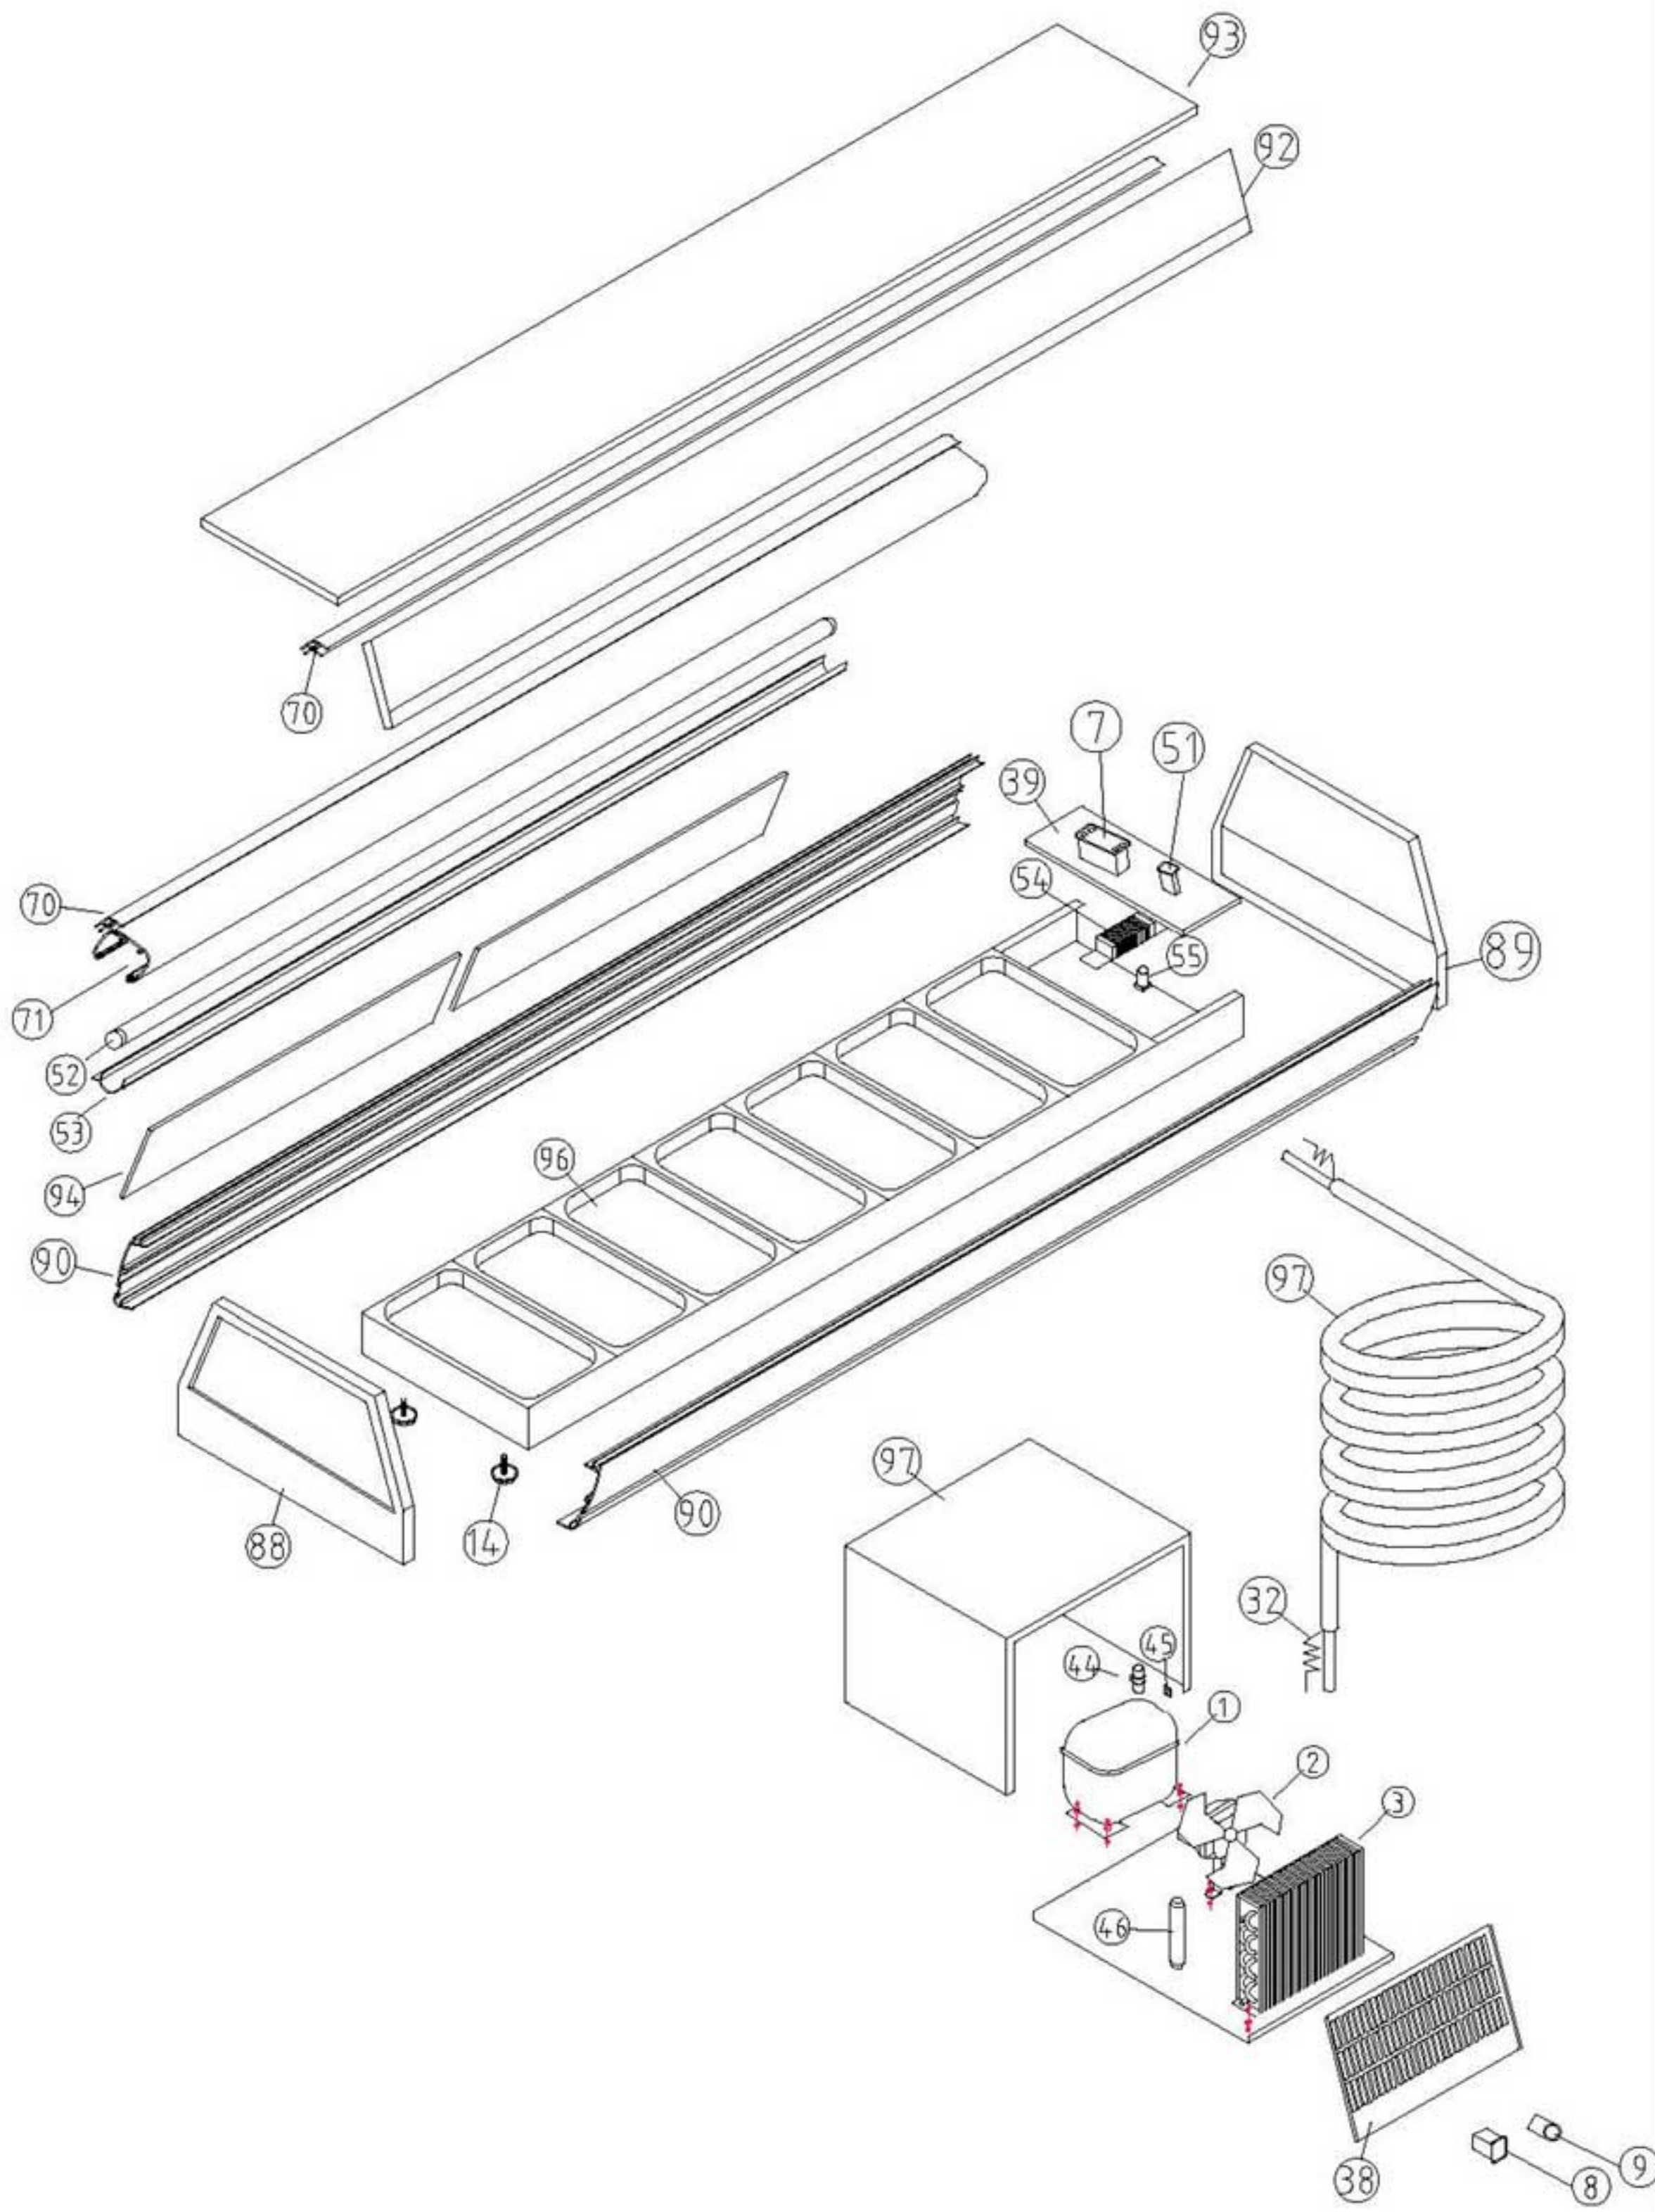

COMUN A	VTP / P - Bandejas Frías Expositoras para tapas con motor Remoto y cristal Plano		
Dibujado	Firma M. Mellado	Fecha 4-8-97	DESPIECE BANDEJAS FRIAS
Proyectado			
Comprobado			
			Código DSP0114
			FAGOR FAGOFRI S.A.