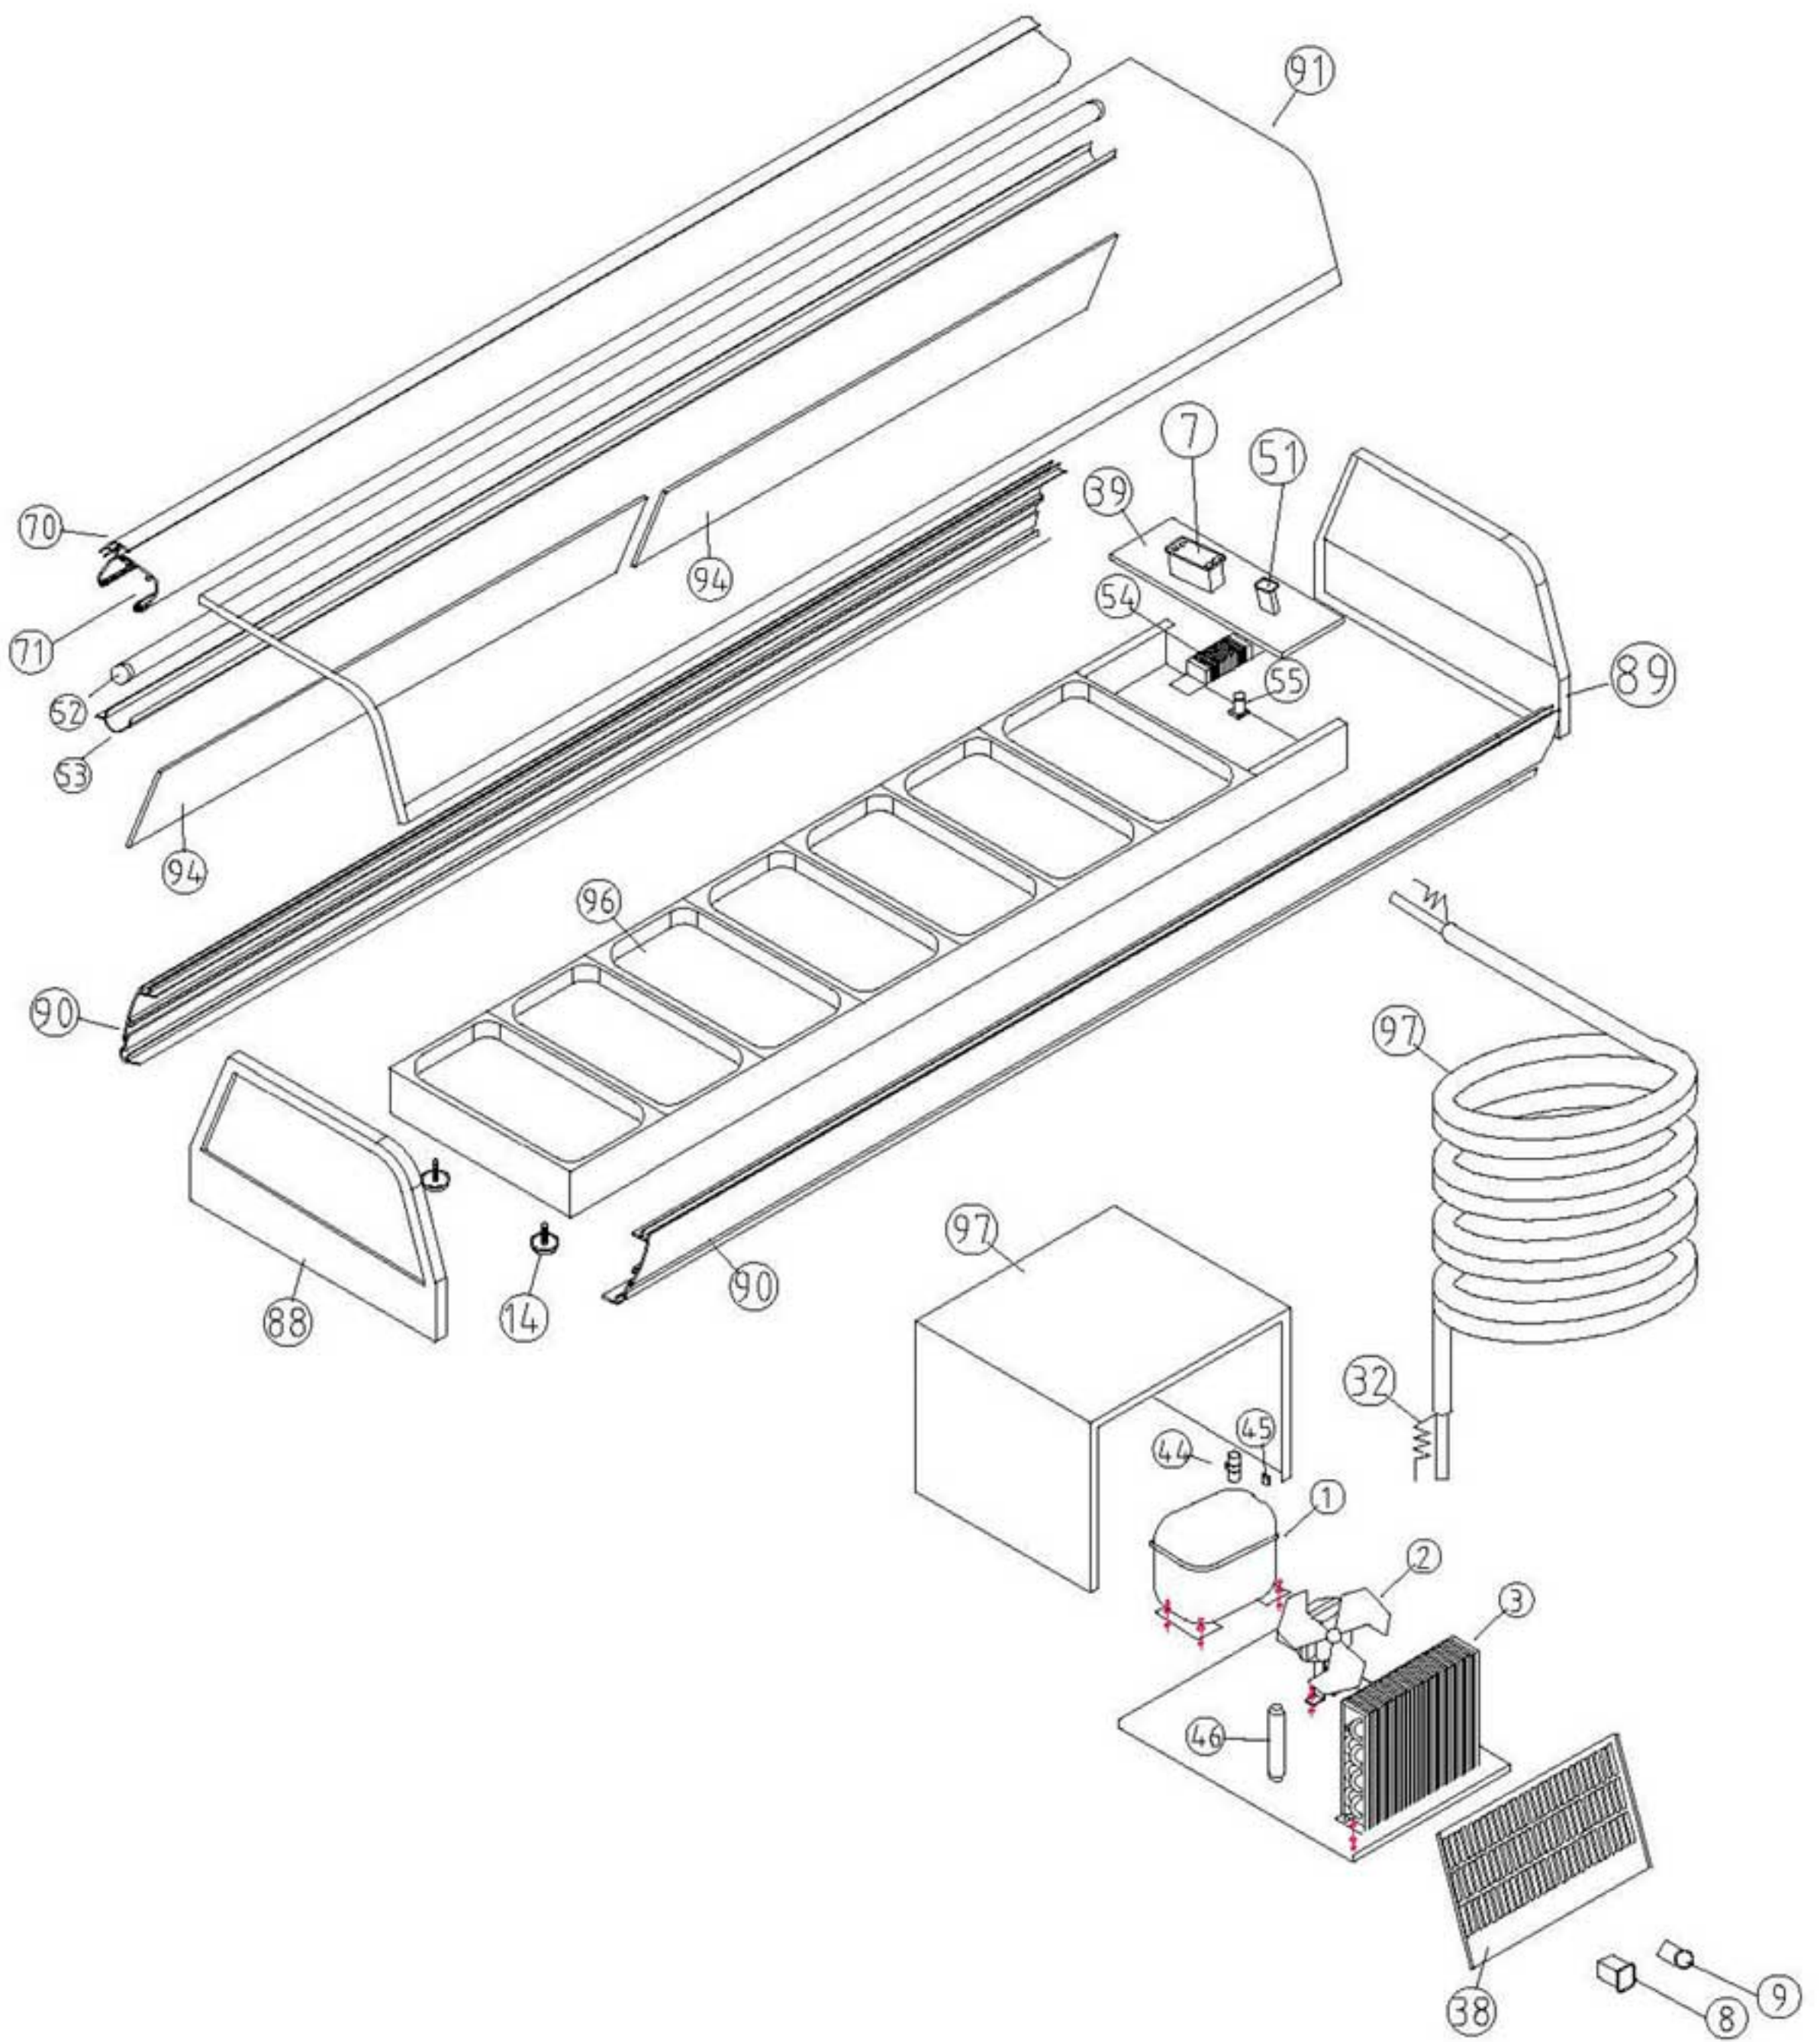

Dibujado	Firma	Fecha
Proyectado	M. Mellado	4-8-97
Comprobado		

DESPIECE BANDEJAS
FRÍAS

Código
DSP011

COMUN A

VTP / P - Bandejas Frías Expositoras para tapas con motor incorporado y cristal Plano

	Firma	Fecha
Dibujado	M. Mellado	4-8-97
Proyectado		
Comprobado		

DESPIECE BANDEJAS
FRÍAS

Código
DSP0112

COMUN A

VTP / C - Bandejas Frías Expositoras para tapas con motor Remoto y cristal Curvo

	Firma	Fecha
Dibujado	M. Mellado	4-8-97
Proyectado		
Comprobado		

DESPIECE BANDEJAS
FRÍAS