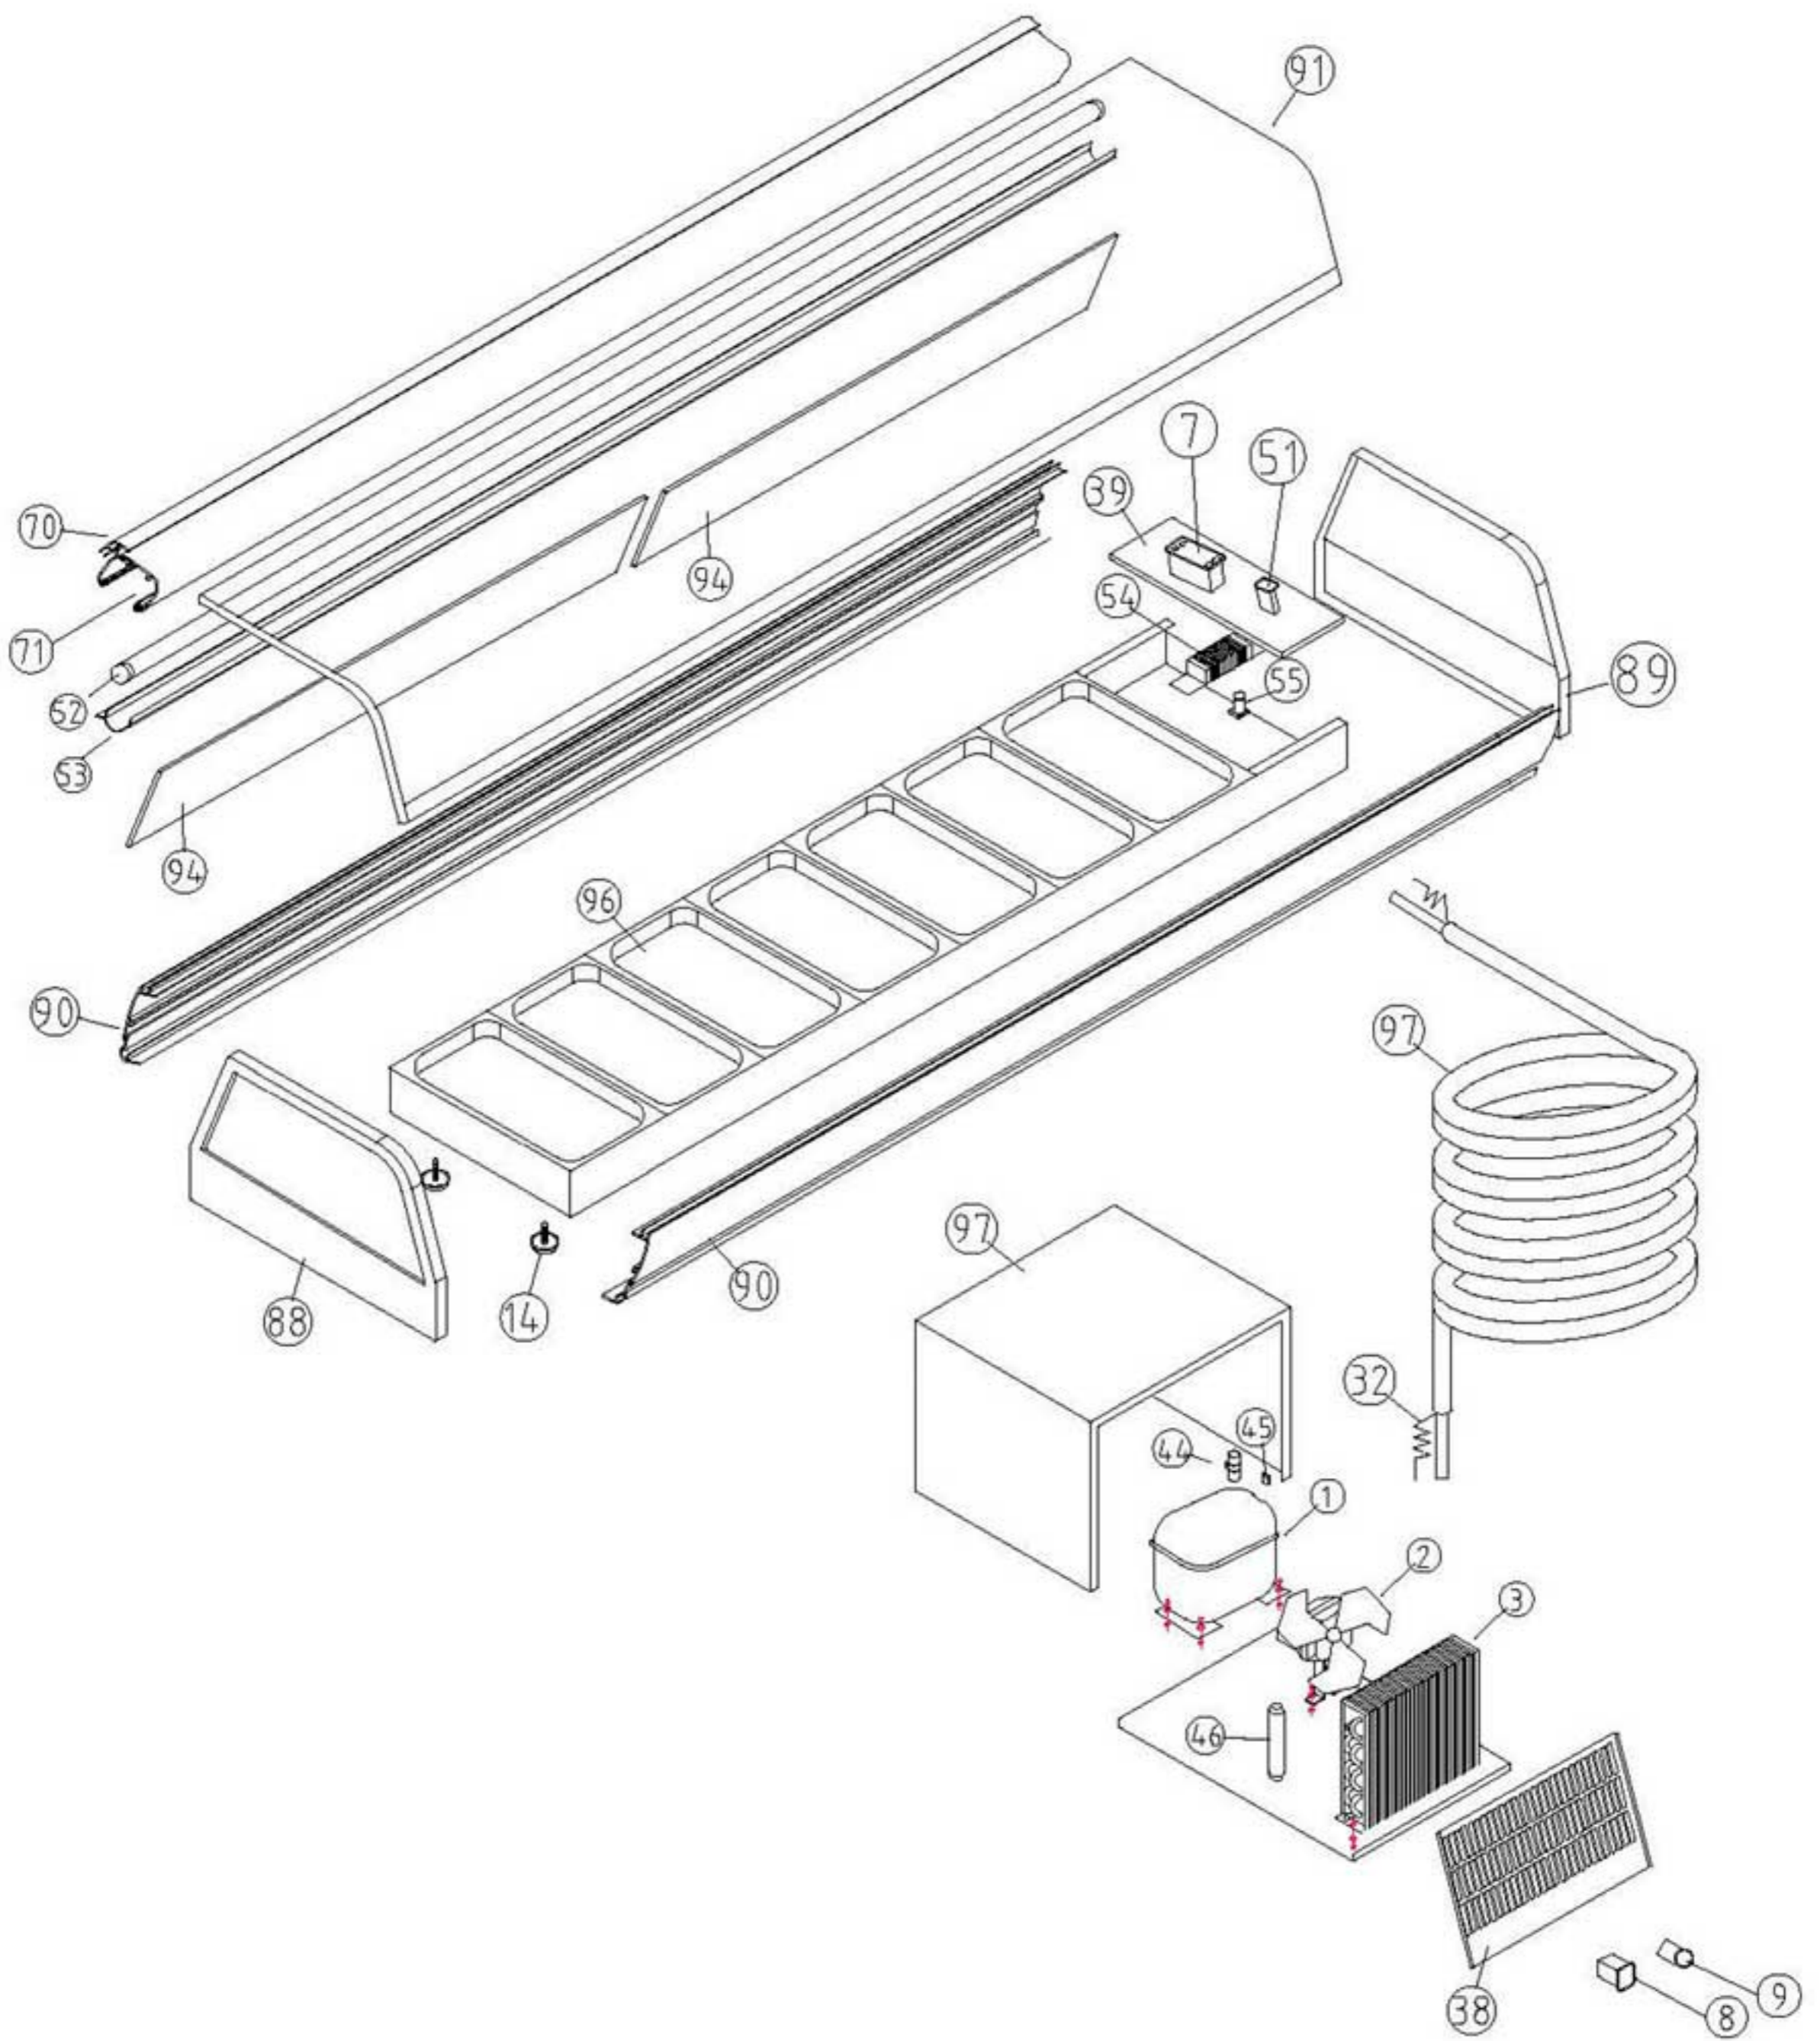

Dibujado	Firma M. Mellado	Fecha 4-8-97
Proyectado		
Comprobado		

DESPIECE BANDEJAS
FRÍAS

Código
DSP0111

COMUN A	VTP / P - Bandejas Frías Expositoras para tapas con motor incorporado y cristal Plano		
Dibujado	Firma M. Mellado	Fecha 4-8-97	DESPIECE BANDEJAS FRIAS
Proyectado			
Comprobado			
			Código DSP0112
			 FAGOR FAGOFRI S.A.

COMUN A

VTP / C - Bandejas Frías Expositoras para tapas con motor Remoto y cristal Curvo

	Firma	Fecha
Dibujado	M. Mellado	4-8-97
Proyectado		
Comprobado		

DESPIECE BANDEJAS
FRÍAS

Código
DSP0113

FAGOR 
FAGOFRI S.A.