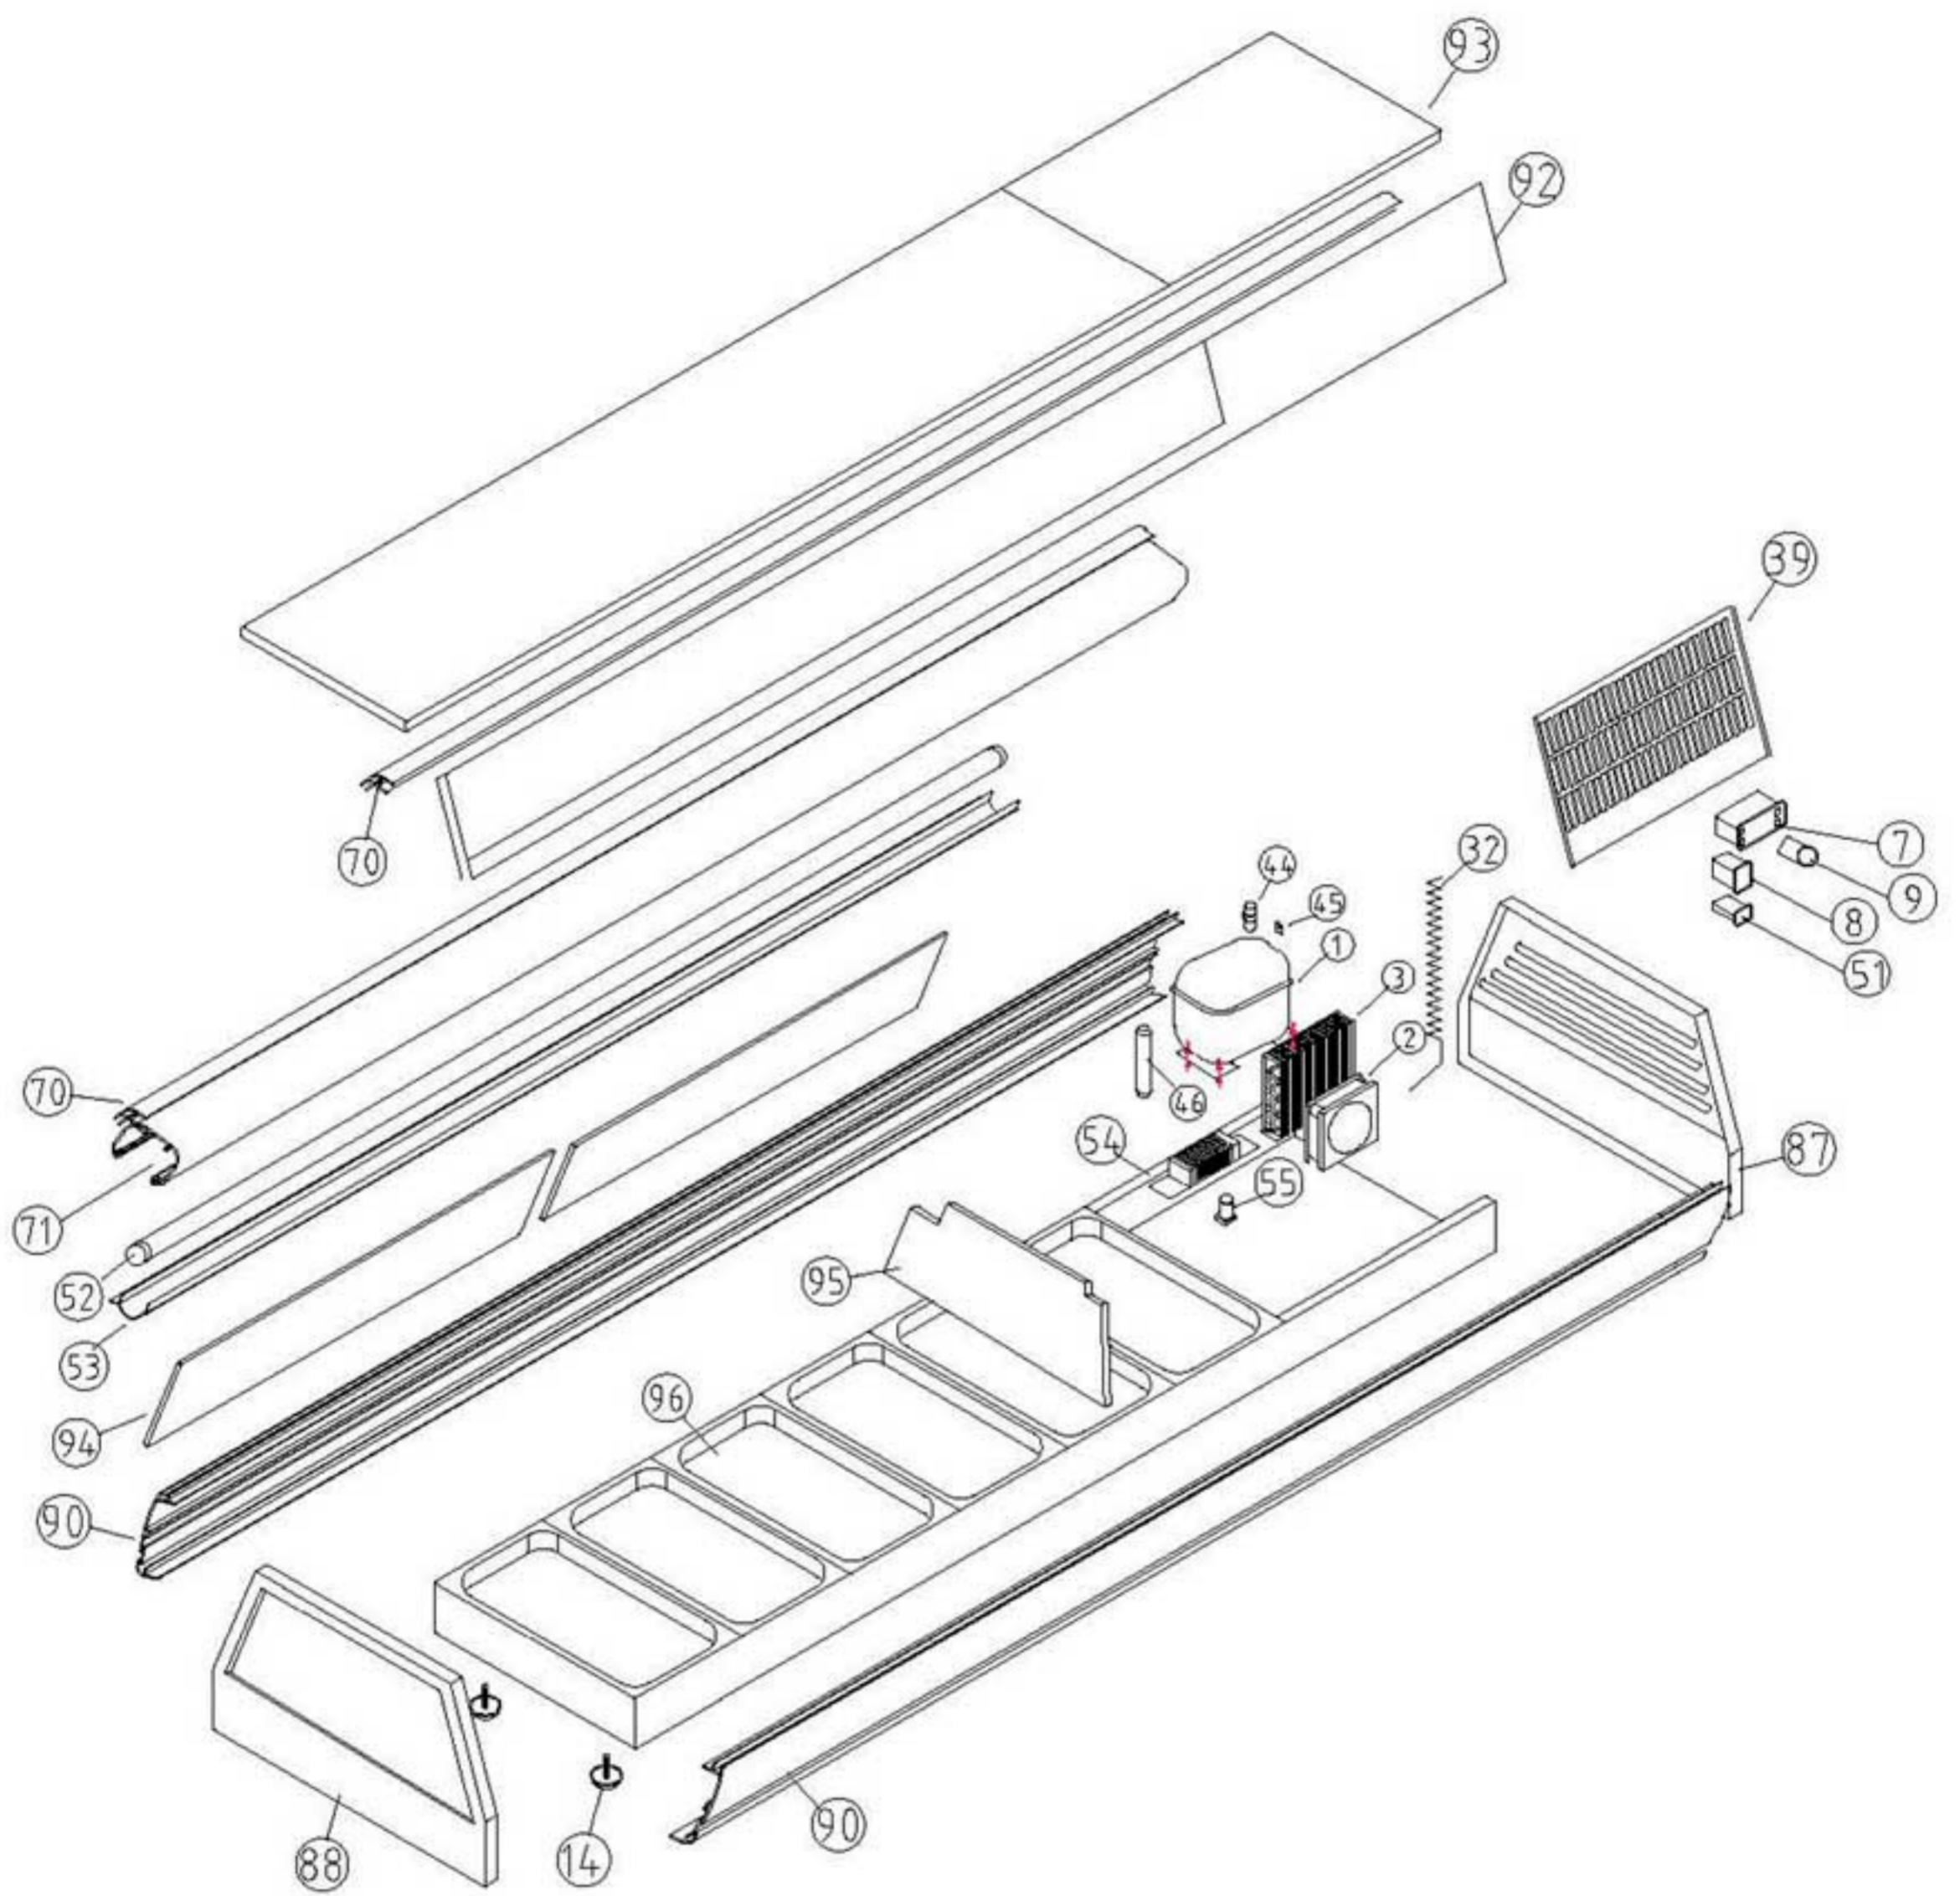

VM - Vitrinas Murales Sobremostrador de Refrigeración

	Firma	Fecha
Dibujado	M. Mellado	4-8-97
Proyectado		
Comprobado		

DESPIECE VITRINAS REFRIGERACION

Código
DSP0122

COMUN A

VTP / C - Bandejas Frías Expositoras para tapas con motor incorporado y cristal Curvo

Dibujado	Firma M. Mellado	Fecha 4-8-97
Proyectado		
Comprobado		

DESPIECE BANDEJAS
FRÍAS

Código
DSP0111

COMUN A	VTP / P - Bandejas Frías Expositoras para tapas con motor incorporado y cristal Plano		
Dibujado	Firma M. Mellado	Fecha 4-8-97	DESPIECE BANDEJAS FRIAS
Proyectado			
Comprobado			
			Código DSP0112
			 FAGOR FAGOFRI S.A.