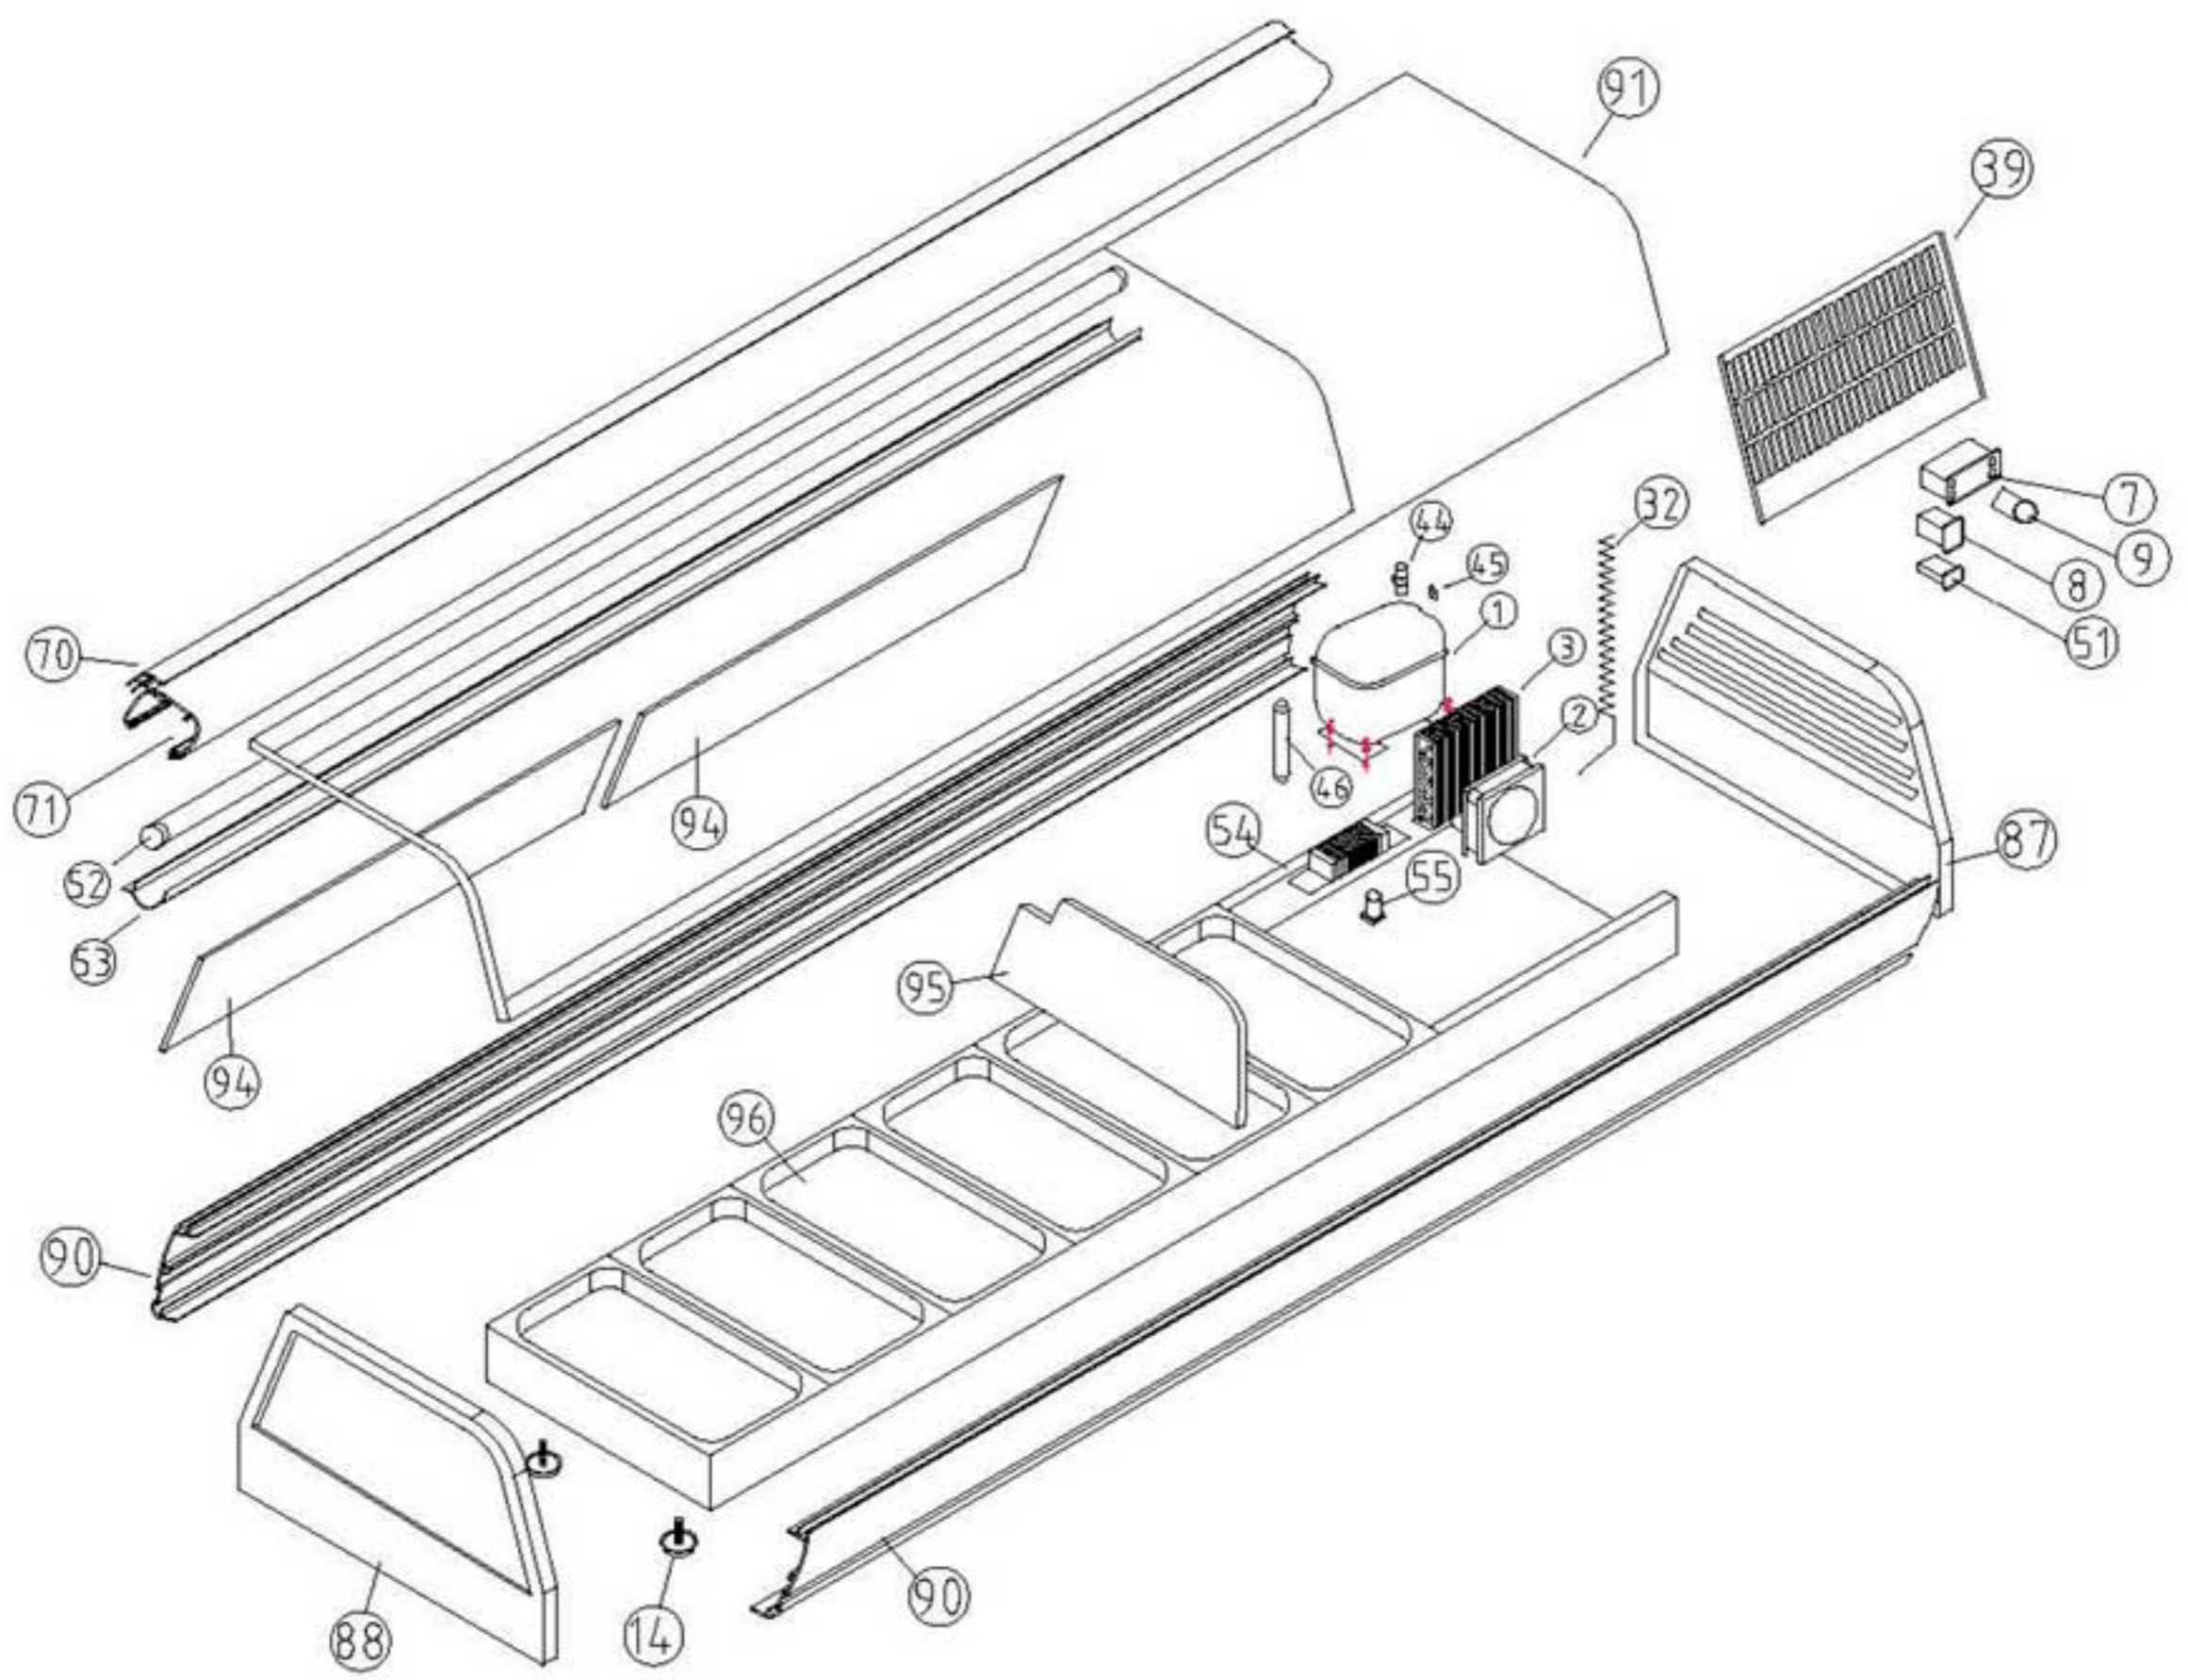

VM - Vitrinas Murales Sobremostrador de Refrigeración

	Firma	Fecha
Dibujado	M. Mellado	4-8-97
Proyectado		
Comprobado		

DESPIECE VITRINAS REFRIGERACION

Código
DSP0122

COMUN A

VTP / C - Bandejas Frías Expositoras para tapas con motor incorporado y cristal Curvo