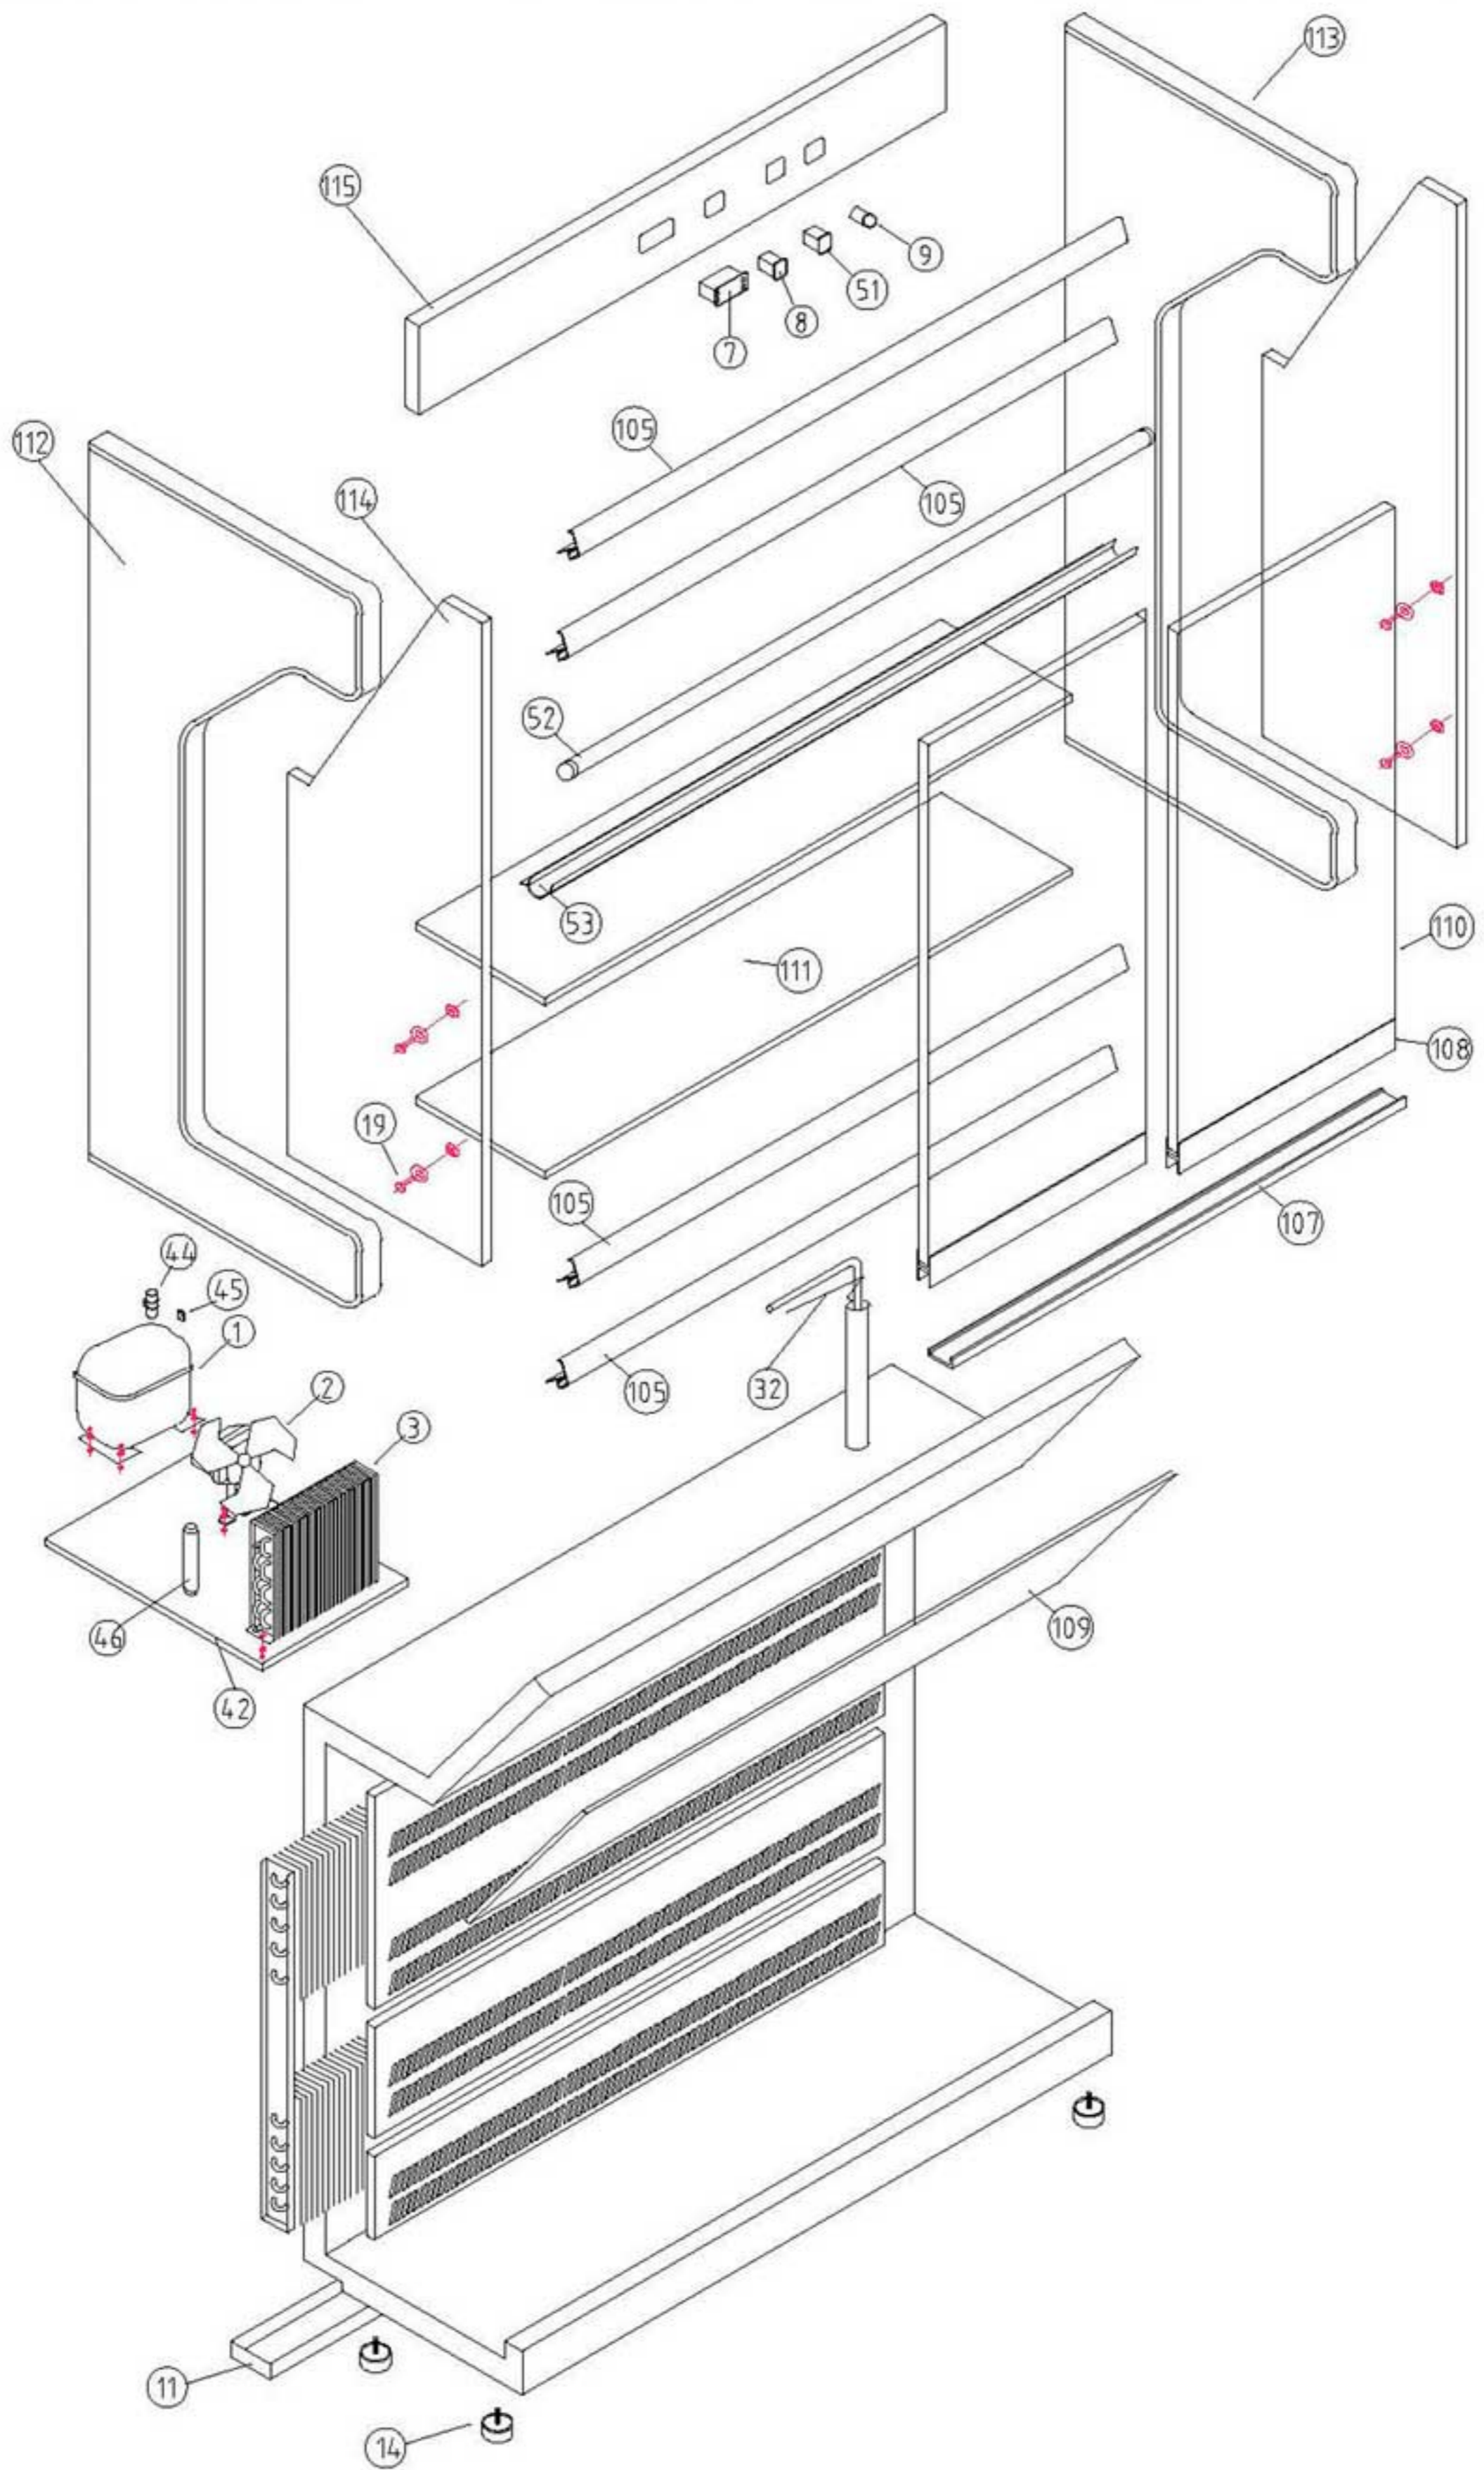

FAGOR 

Fagor Industrial, S. Coop.

COMÚN A VC - Vitrinas Centrales Cerradas Refrigeración

	Firma	Fecha
Dibujado	M. Mellado	4-8-97
Proyectado		
Comprobado		

DESPIECE VITRINAS REFRIGERACION

Código DSP0121

COMÚN A

VM - Vitrinas Murales Sobremostrador de Refrigeración

	Firma	Fecha
Dibujado	M. Mellado	4-8-97
Proyectado		
Comprobado		

DESPIECE VITRINAS REFRIGERACION

Código
DSP0122

COMUN A

VTP / C - Bandejas Frías Expositoras para tapas con motor incorporado y cristal Curvo

Dibujado	Firma M. Mellado	Fecha 4-8-97
Proyectado		
Comprobado		

DESPIECE BANDEJAS
FRÍAS

Código
DSP0111

COMUN A	VTP / P - Bandejas Frías Expositoras para tapas con motor incorporado y cristal Plano		
Dibujado	Firma M. Mellado	Fecha 4-8-97	DESPIECE BANDEJAS FRIAS
Proyectado			
Comprobado			
			Código DSP0112
			 FAGOR FAGOFRI S.A.

COMUN A

VTP / C - Bandejas Frías Expositoras para tapas con motor Remoto y cristal Curvo

	Firma	Fecha
Dibujado	M. Mellado	4-8-97
Proyectado		
Comprobado		

DESPIECE BANDEJAS
FRÍAS

Código
DSP0113

FAGOR 
FAGOFRI S.A.