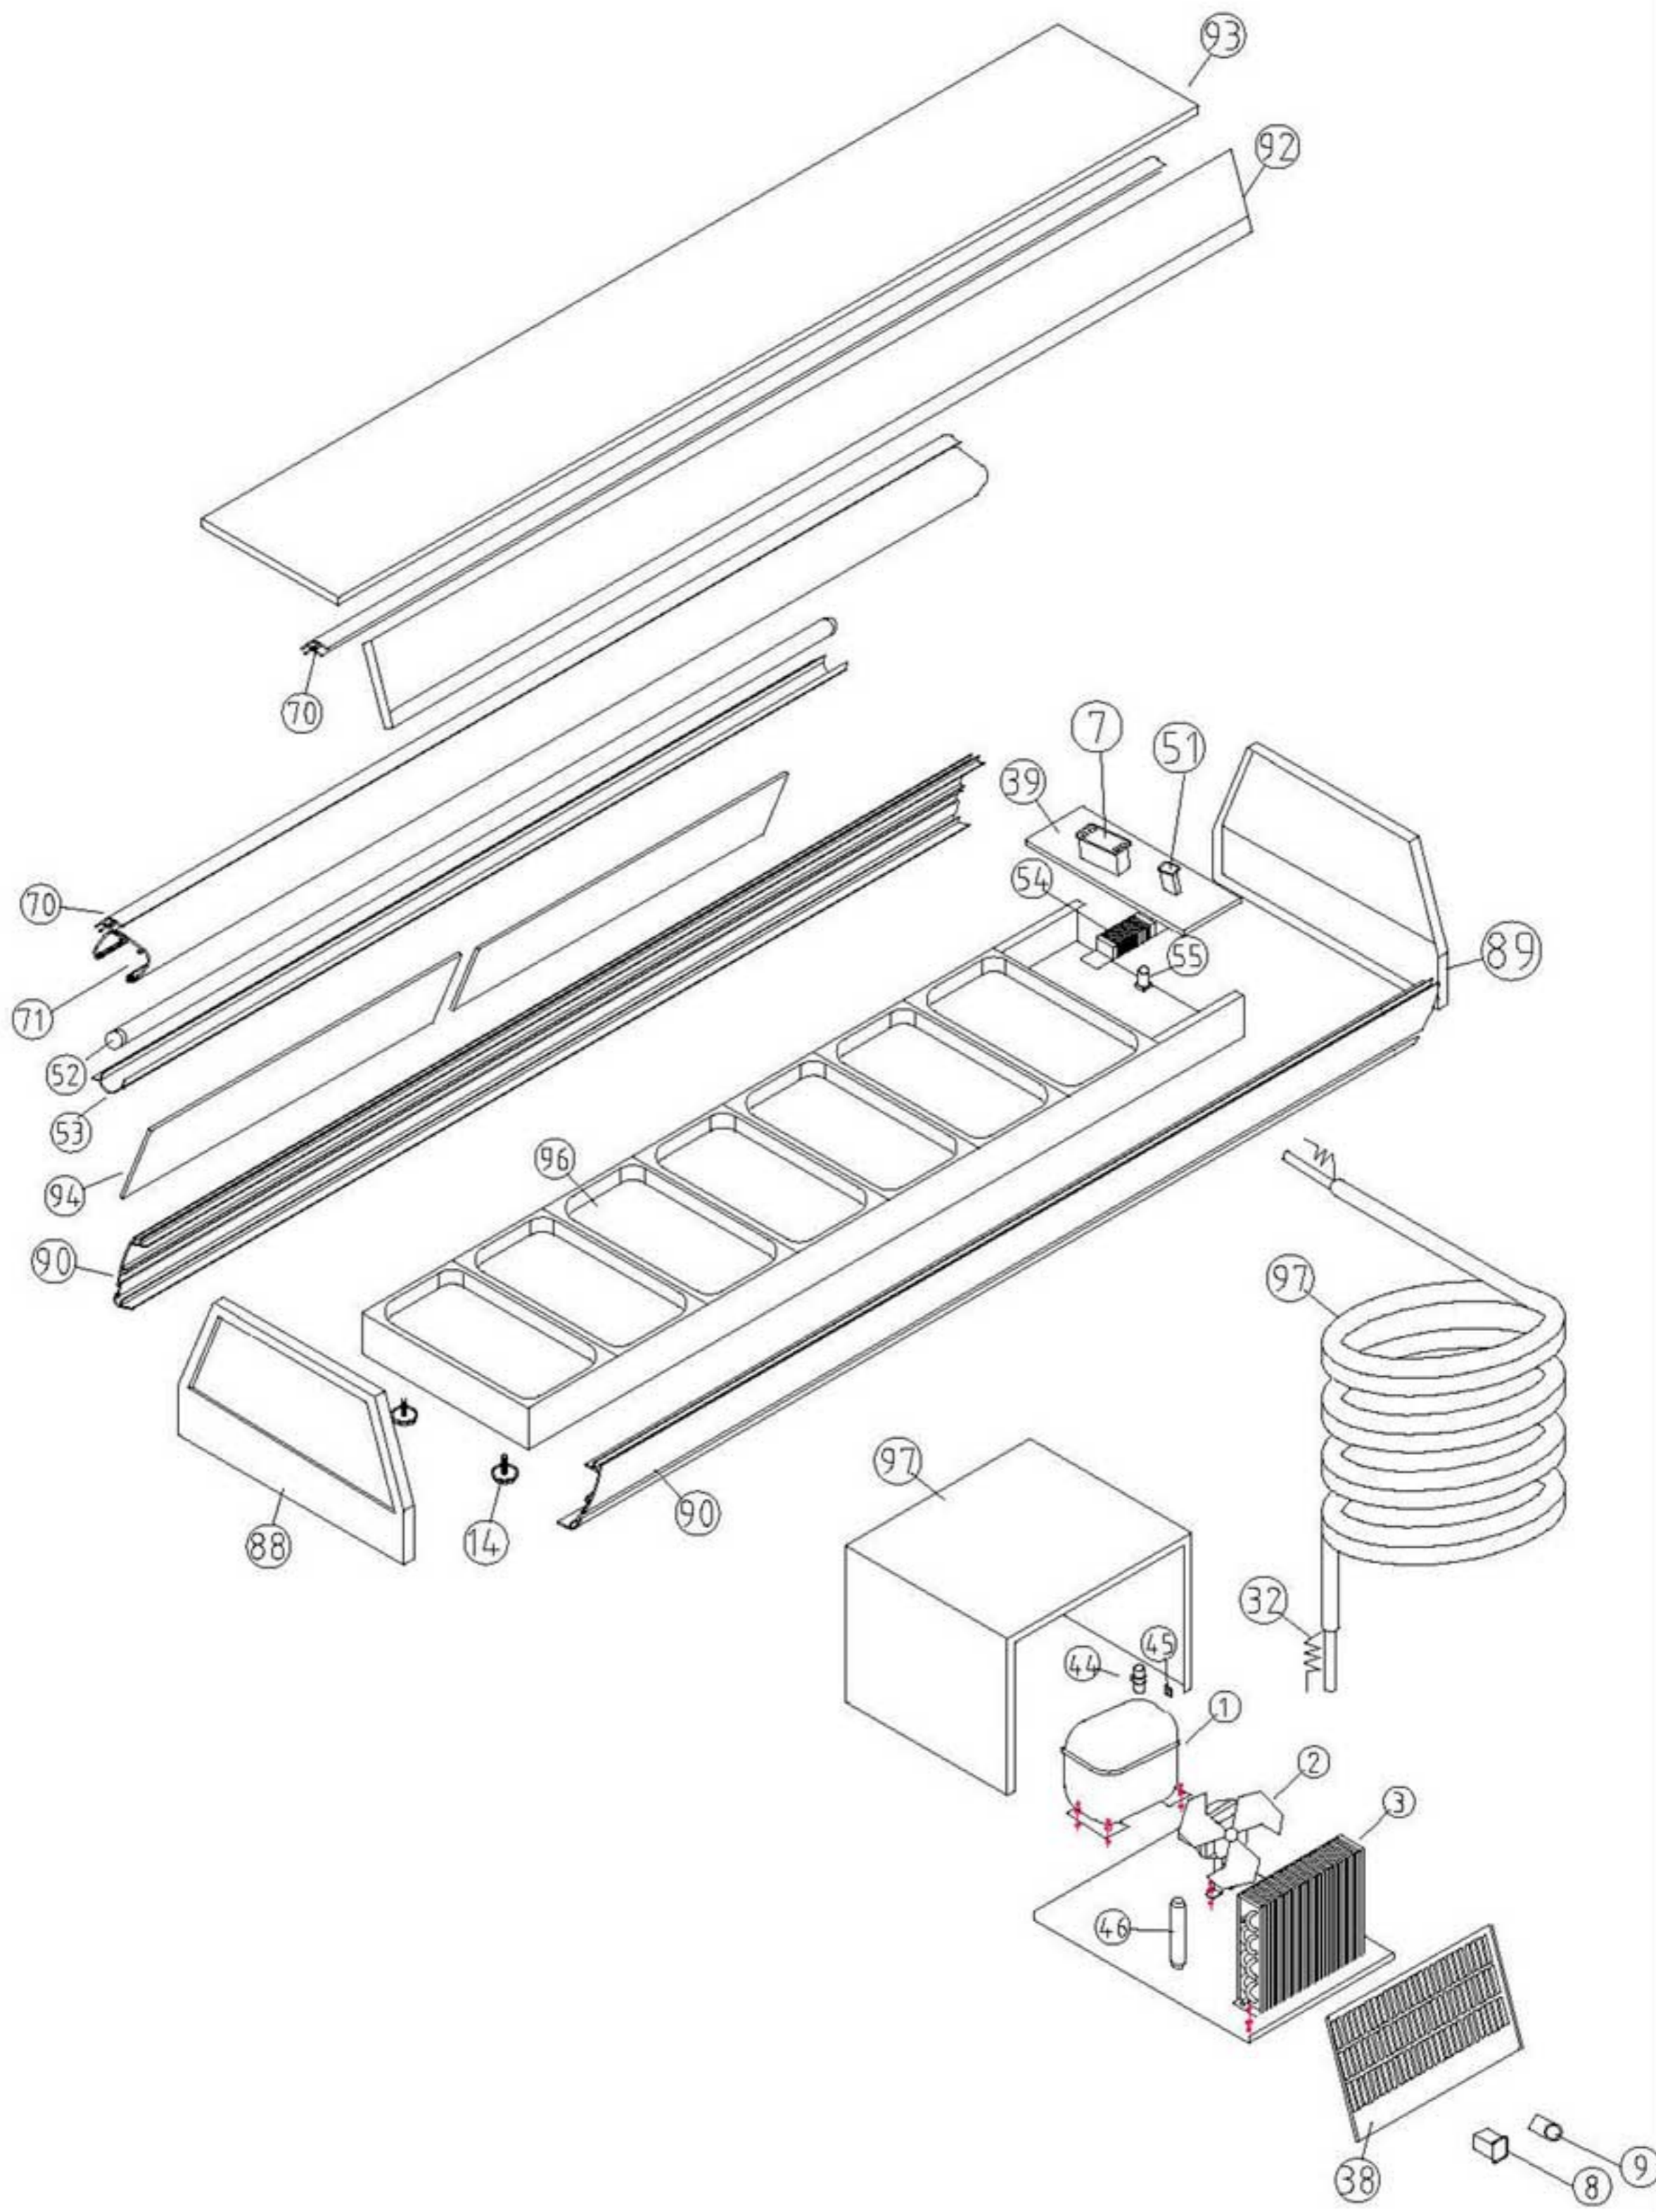

COMUN A

VTP / C - Bandejas Frías Expositoras para tapas con motor Remoto y cristal Curvo

	Firma	Fecha
Dibujado	M. Mellado	4-8-97
Proyectado		
Comprobado		

DESPIECE BANDEJAS
FRÍAS

Código
DSP0113

FAGOR 
FAGOFRI S.A.