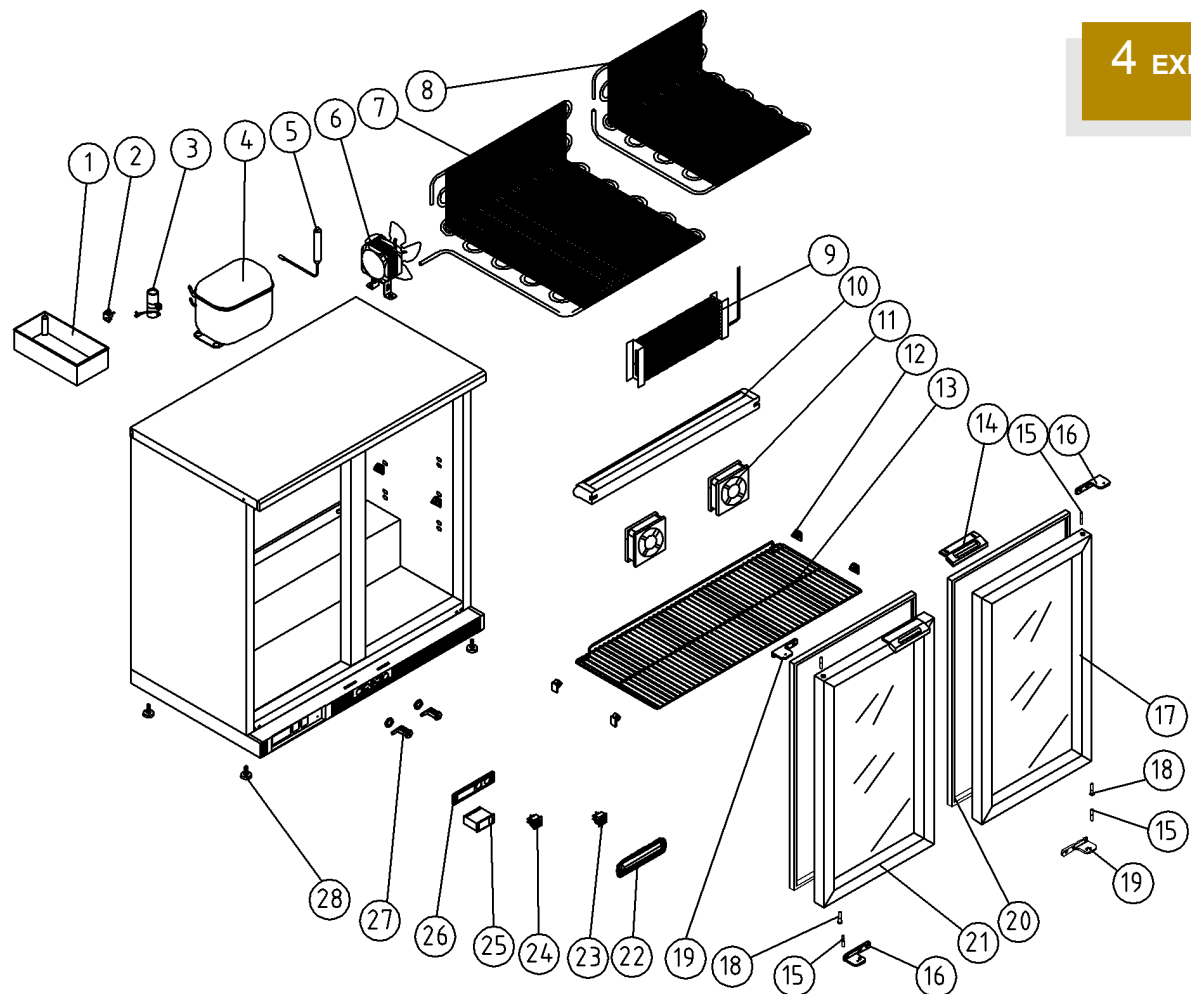

**EXPOSITOR REFRIGERADO
HORIZONTAL
PAG-100
ERH-150-250-350**

Nº	DESCRIPCIÓN	DESCRIPTION	ERM-150	ERM-250	ERM-350
1	BANDEJA EVAP. AUTOM.	AUTOMATIC EVAP. TRAY	E109050040	6003010023	6003010023
2	RELE DE ARRANQUE	COMPRESSOR RELAY	6021010047	6021010045	6021010025
3	CONDENSADOR DE ARRANQUE	TO STAR CONDENSER	6021010036	6021010037	6021010037
4	COMPRESOR	COMPRESSOR	6021010010	6021010004	6021010007
5	FILTRO SECADOR	DEHYDRATION FILTER	6047010001	6047010002	6047010003
6	VENTILADOR CONDENSADOR	CONDENSER FAN	6021050006	6021050027	6021050027
7	CONDENSADOR	CONDENSER	6029020022	6029020078	6029020078
8	CONDENSADOR PEQUEÑO	SMALL CONDENSER			6029020045
9	EVAPORADOR	EVAPORATOR	E129010002	E129010001	E129010001
10	REGLETA LUZ	FLUORESCENT KIT TUBE	6021290052	6021290026	6021290026
11	VENTILADOR EVAPORADOR	EVAPORATOR FAN	6021050006	6021050006	6021050006
12	SOPORTE ESTANTES	SHELF SUPPORTS	6003010020	6003010020	6003010020
13	PARRILLA ESTANTE	LAMINATED SHELF	6027010055	6027010052	6027010068
14	TIRADOR PUERTA	HANDLE DOOR	6033010073	6033010073	6033010073