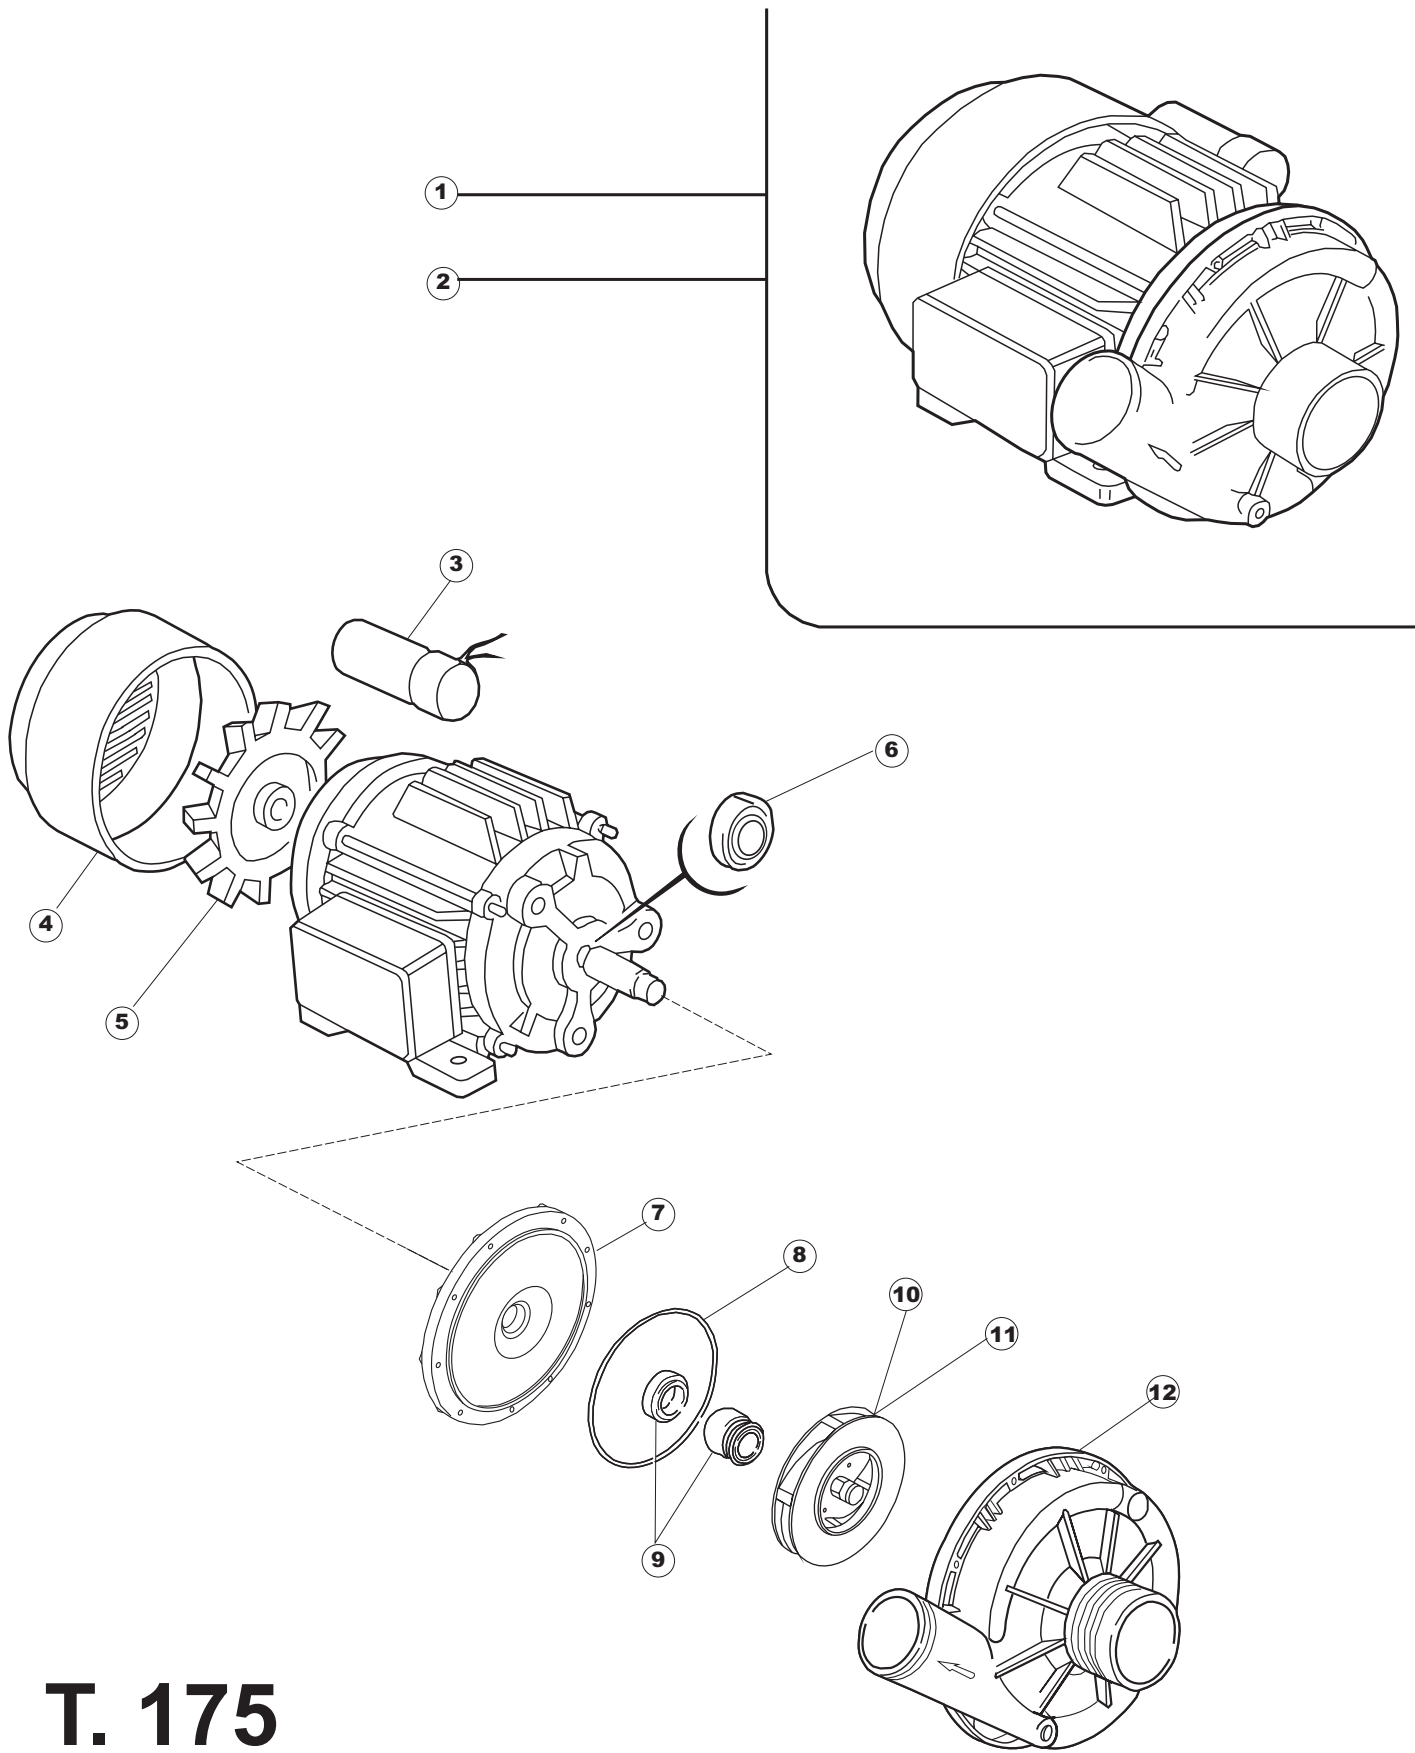

T. 175

(*) Ricambio consigliato.

Pagina	Posizione	Codice ricambio	Vecchio codice	Descrizione
1	1	004066	REB004066	PANNELLO SUPERIORE
1	2	480043	REB480043	TAPPO SINISTRO PER MANIGLIA GRIGIO 7016
1	3	480042	REB480042	TAPPO DESTRO MANIGLIA GRIGIO 7016
1	4	999108	REB999108	SET PER MICROINTERRUTTORE PORTA
1	5	325030	REB325030	PIOLO PER SERRATURA SPORTELO PER LAVA-
1	6	417041	REB417041	DADO BATTUTA SPORTELO
1	7	307003	REB307003	BATTUTA DADO ASTA SPORTELO
1	8	304021	REB304021	ASTA TIRANTE SPORTELO PER LAVASTOVIGLIE
1	9	325036	REB325036	PERNO PER CERNIERA SPORTELO PER
1	10	311019	REB311019	CERNIERA PORTA D18/G25
1	11	022095	REB022095	PANNELLO POSTERIORE
1	12	480058	REB480058	TAPPO IN GOMMA D.17
1	13	437081	REB437081	GUARNIZIONE SPORTELO 50/505
1	14	033301	REB033301	SQUADRA FISSA GUARNIZIONE PORTA 55/503
1	15	029227	REB029227	SPORTELO
1	16	994012	DWS30	SERRATURA PER SPORTELO PER LAVASTOVI-
1	17	015041	REB015041	GUIDA CESTELLO
1	18	480057	REB480057	TAPPO IN GOMMA D.14
1	19	425007	REB425007	PIASTR.FISSAGGIO A CULLA - NYLON NEUTRO
1	20	459004	REB459004	PASSACAVO PER POMPA DI SCARICO
1	21	459006	REB459006	PASSACAVO D INT 9 D EST 16
1	22	030080	REB030080	PROTEZIONE INFERIORE PER ZOCCOLO PER LAVABICCHIERI
1	23	461019	REB461019	PIEDINO ESAGONALE REGOLABILE PER LAVA-
1	24	012174	REB012174	PANNELLO ANTERIORE
2	1	035031	REB035031	TUBO Y -COLLEGAMENTO PRESSOSTATO
2	2	224010		PRESSOSTATO SICUREZZA
2	3	224003	REB224003	PRESSOSTATO 55/35
2	4	211002	REB211002	CONTATTO MAGNETICO
2	5	025591		NON A LISTINO
2	6	214086		PROTEZIONE TRASPARENTE PER IMPIANTO
2	7	229039		RELÈ 62.82.8.230.0300
2	8	229024	DER100	RELE 10A 220/240 3 CONTATTI COMMUTATORE