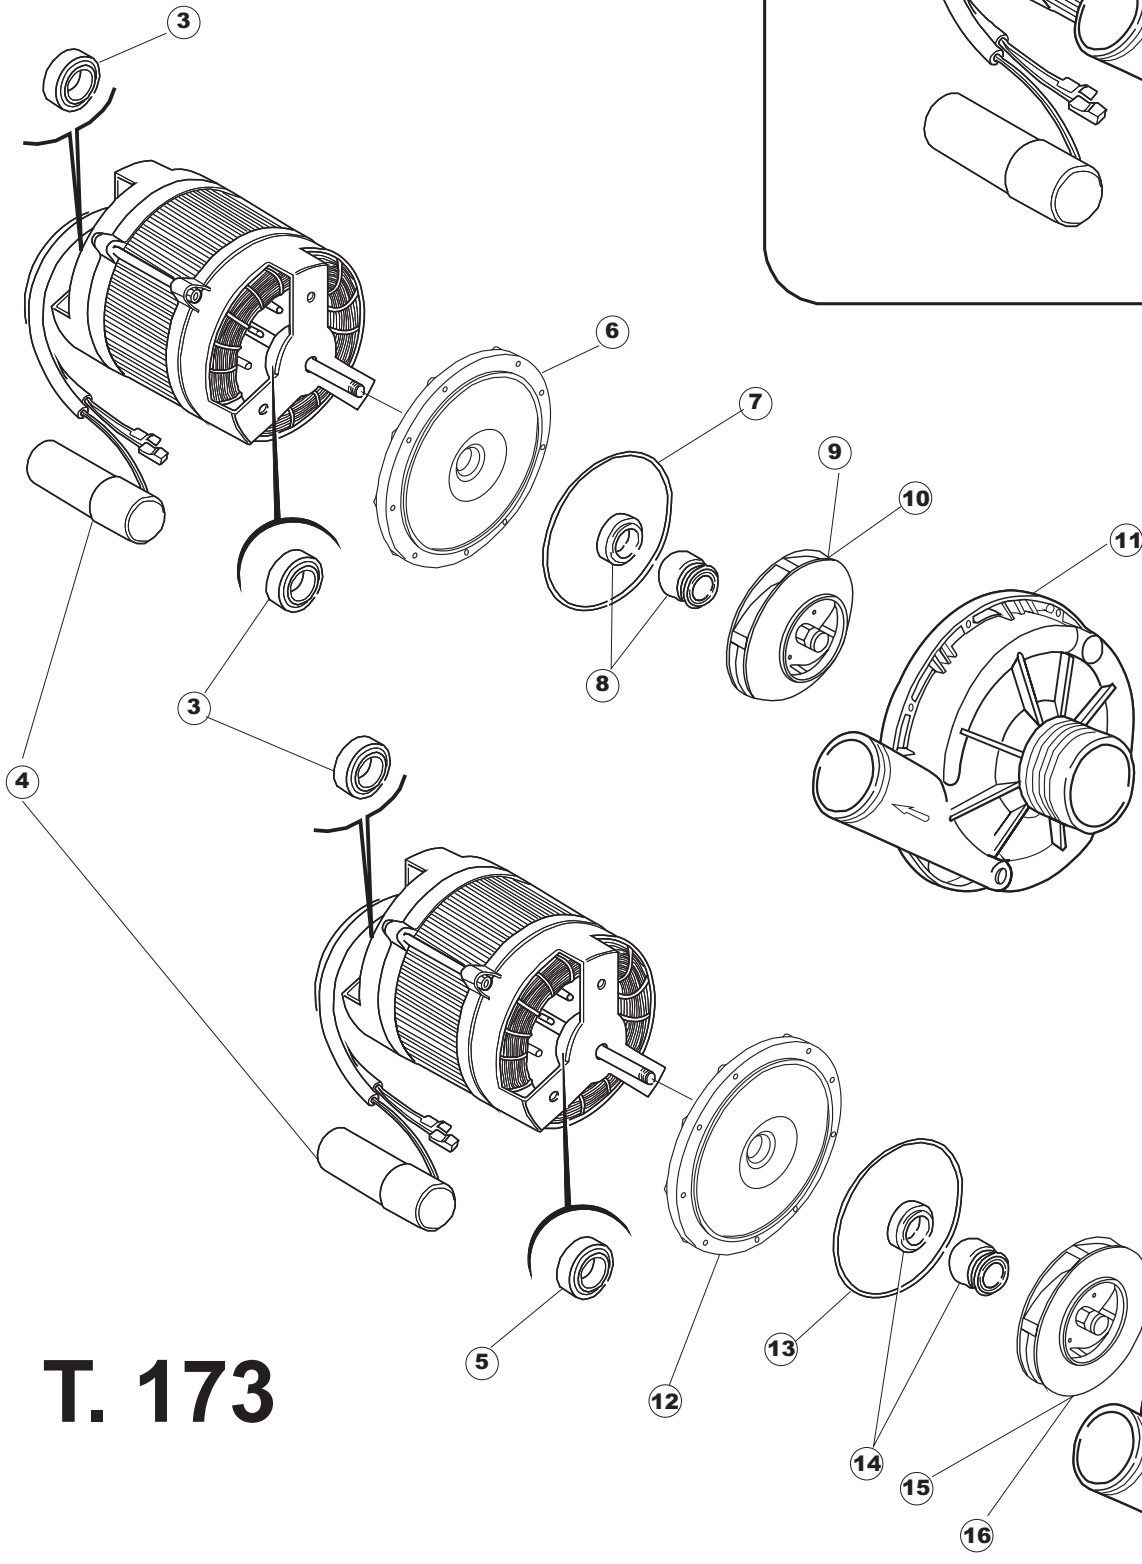

B. 237

1

2

T. 173