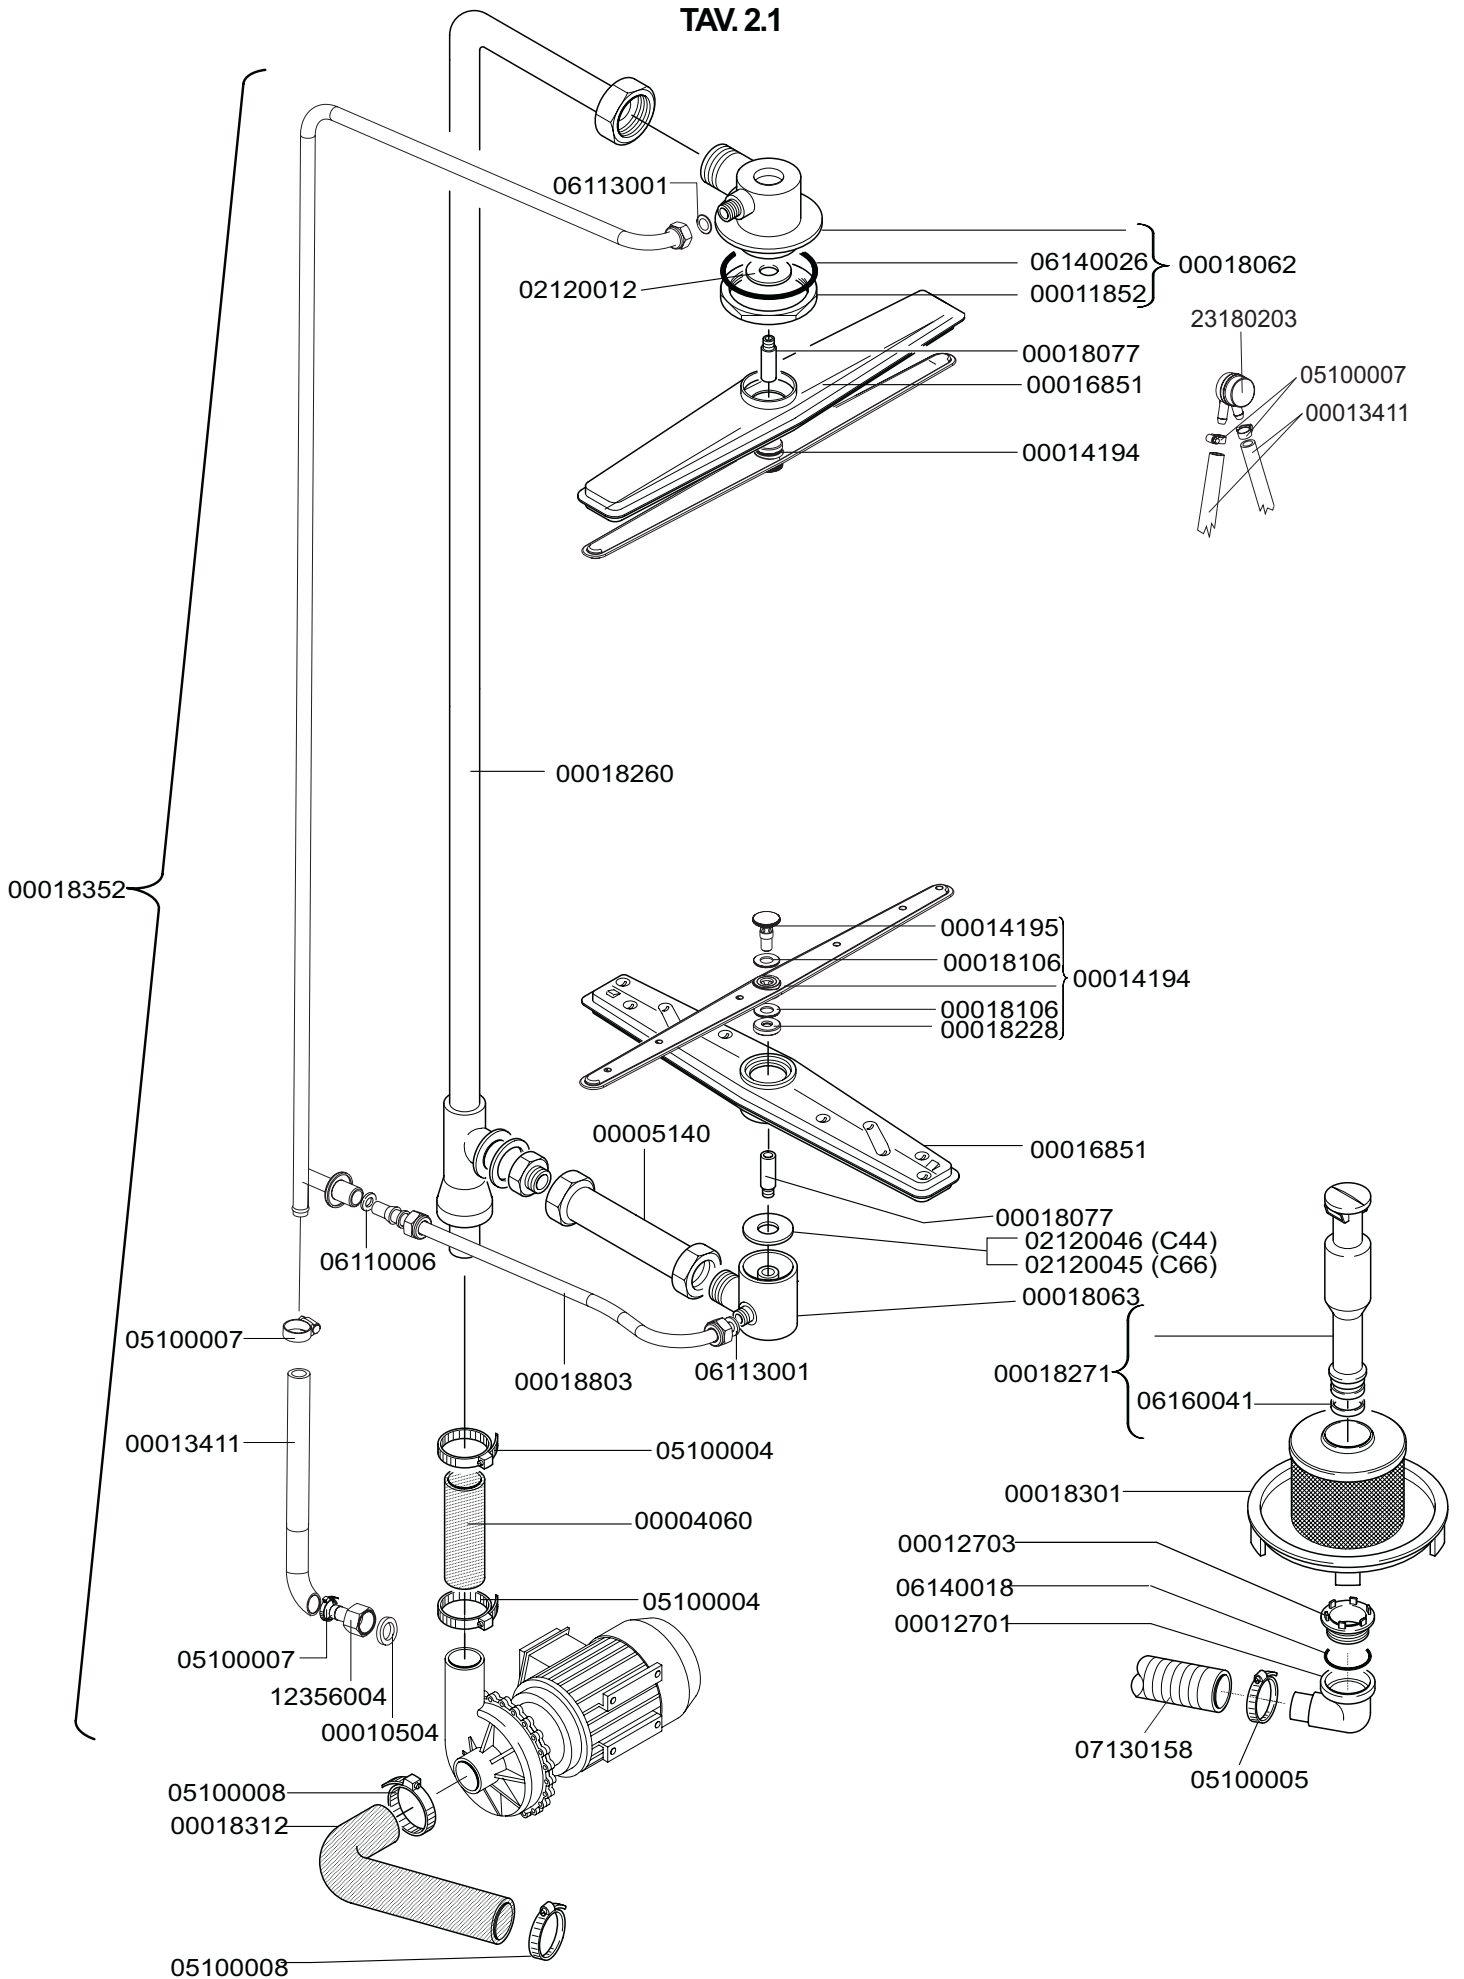

C44dgt - C66dgt

TAV. 1

TAV. 2

TAV. 2.1

TAV.3

TAV. 3.1 (ELT BT BA)

TAV. 4

00002410 (Kw5,7@115V)

00003270 (Kw5,2@230V)

■ 00018070 (Kw3@230V)

DAA020

00220423

TAV. 5

1 Kw C44

1,5 Kw C66/C77

TAV. 6 (ELT. BT-BA)

TAV. 7

TAV. 8

00007040

00206721

00006920

00007120

FAA031

00206751