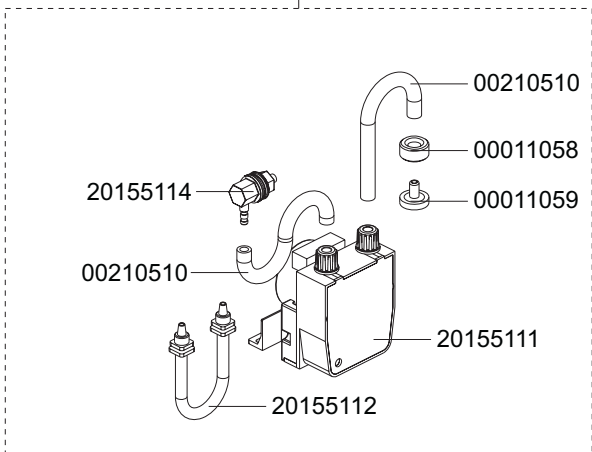

C44dgt - C66dgt

TAV. 1

TAV. 2

TAV. 2.1

TAV.3

TAV. 3.1 (ELT BT BA)

TAV. 4

00002410 (Kw5,7@115V)

00003270 (Kw5,2@230V)

■ 00018070 (Kw3@230V)

DAA020

00220423

TAV. 5

1 Kw C44

1,5 Kw C66/C77

TAV. 6 (ELT. BT-BA)