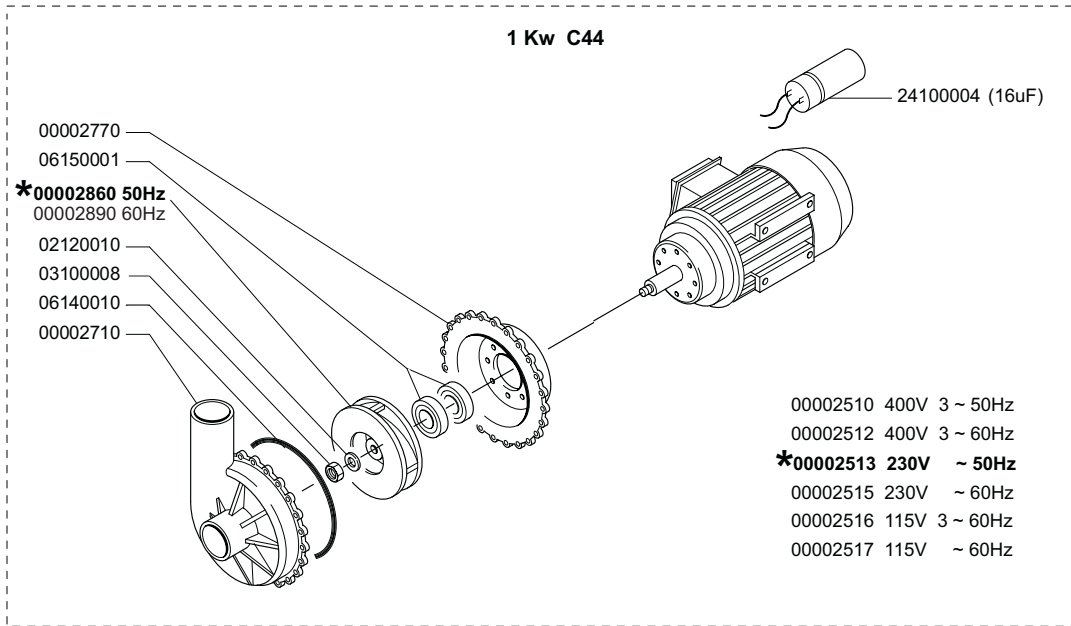

C44dgt - C66dgt

TAV. 1

TAV. 2

TAV. 2.1

TAV.3

TAV. 3.1 (ELT BT BA)

TAV. 4

00002410 (Kw5,7@115V)

00003270 (Kw5,2@230V)

■ 00018070 (Kw3@230V)

DAA020

00220423

TAV. 5

1 Kw C44

1,5 Kw C66/C77

TAV. 6 (ELT. BT-BA)