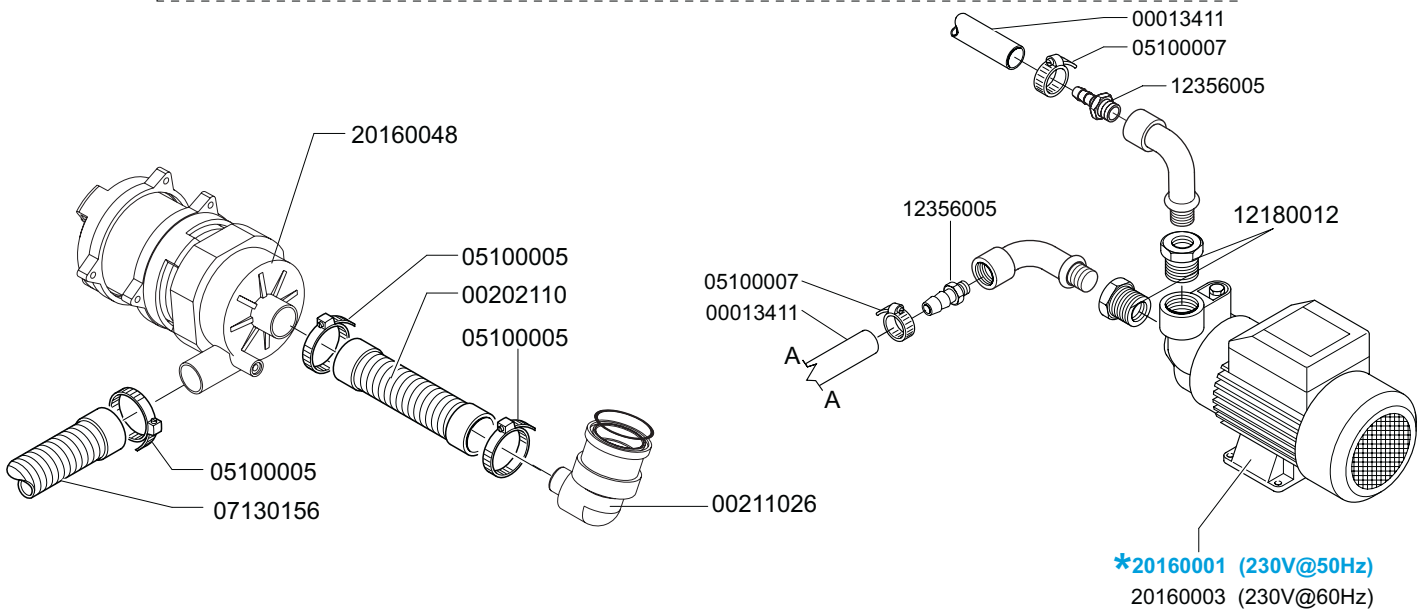

C44dgt - C66dgt

TAV. 1

TAV. 2

TAV. 2.1

TAV.3

TAV. 3.1 (ELT BT BA)

TAV. 4

00002410 (Kw5,7@115V)

00003270 (Kw5,2@230V)

■ 00018070 (Kw3@230V)

DAA020

00220423

TAV. 5

1 Kw C44

1,5 Kw C66/C77

TAV. 6 (ELT. BT-BA)