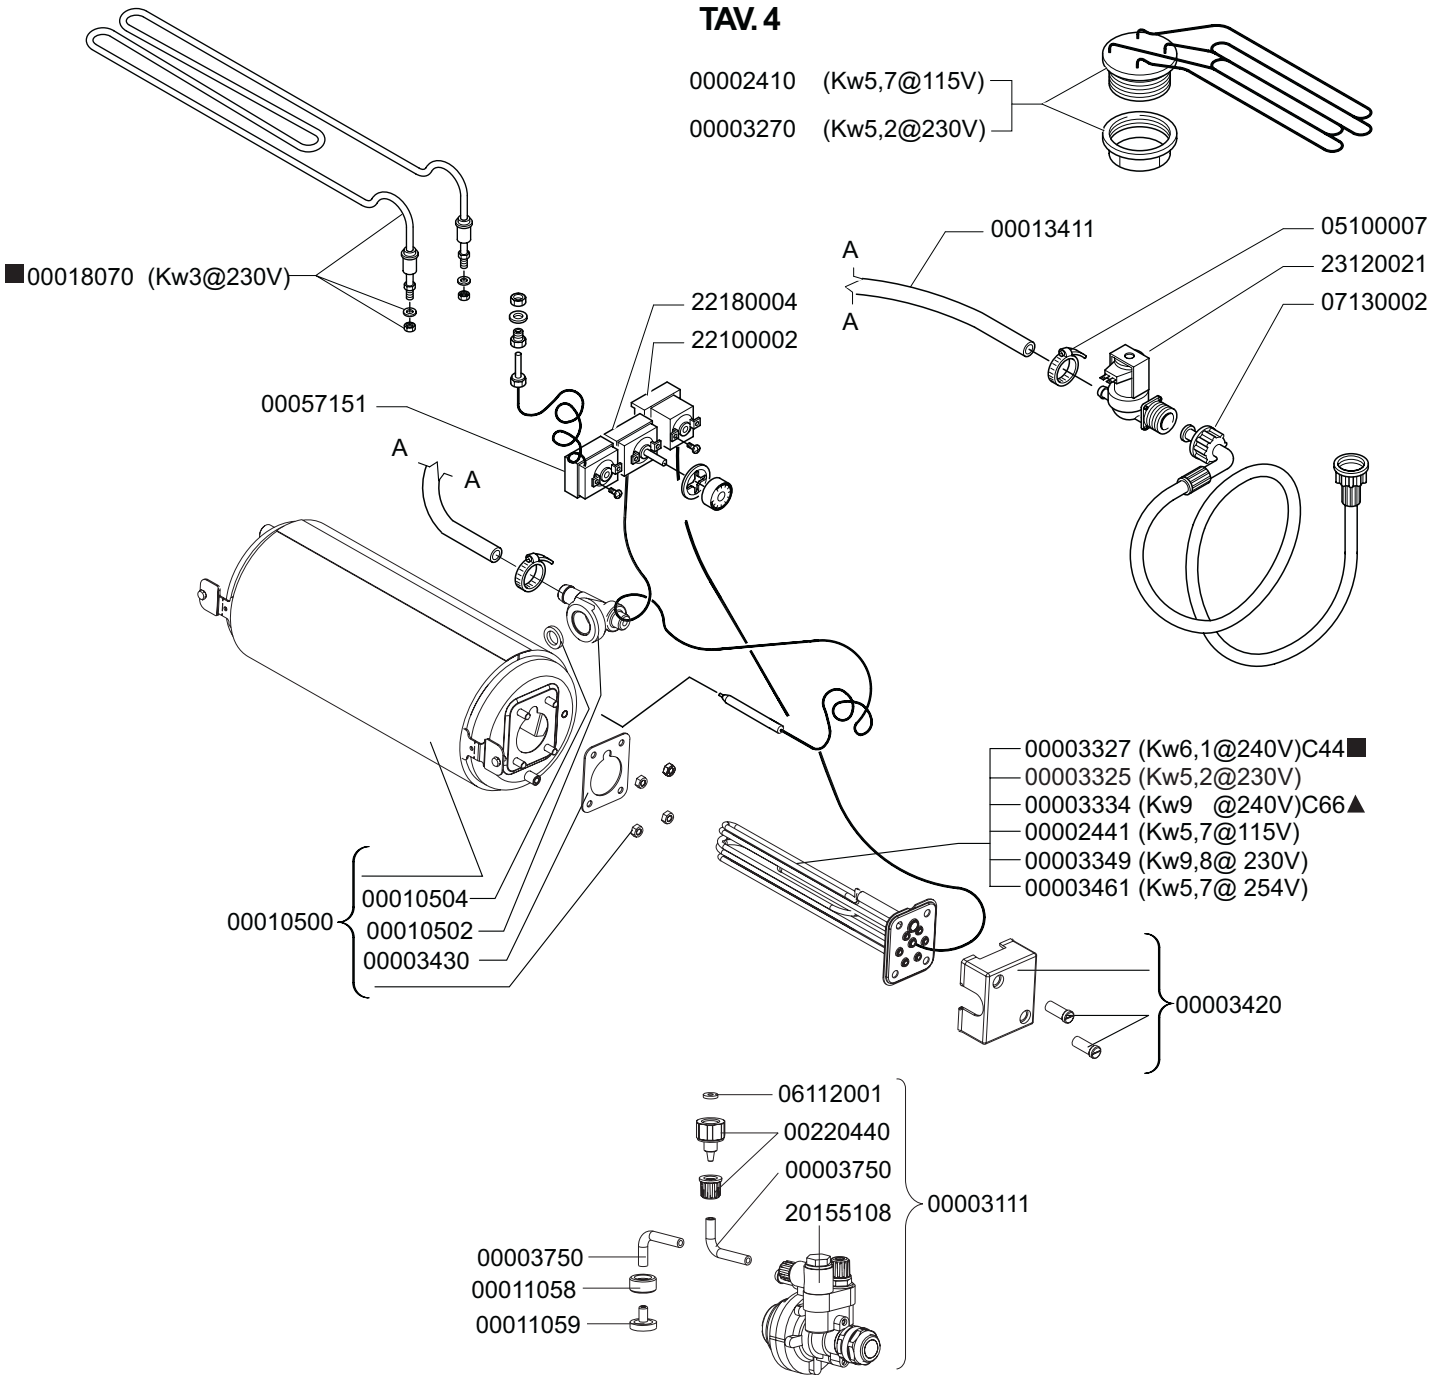

C44dgt - C66dgt

TAV. 1

TAV. 2

TAV. 2.1

TAV.3

TAV. 3.1 (ELT BT BA)

TAV. 4

00002410 (Kw5,7@115V)

00003270 (Kw5,2@230V)

■ 00018070 (Kw3@230V)

DAA020

00220423

TAV. 5

1 Kw C44

1,5 Kw C66/C77

TAV. 6 (ELT. BT-BA)

TAV. 7

TAV. 8

00007040

00206721

00006920

00007120

FAA031

00206751