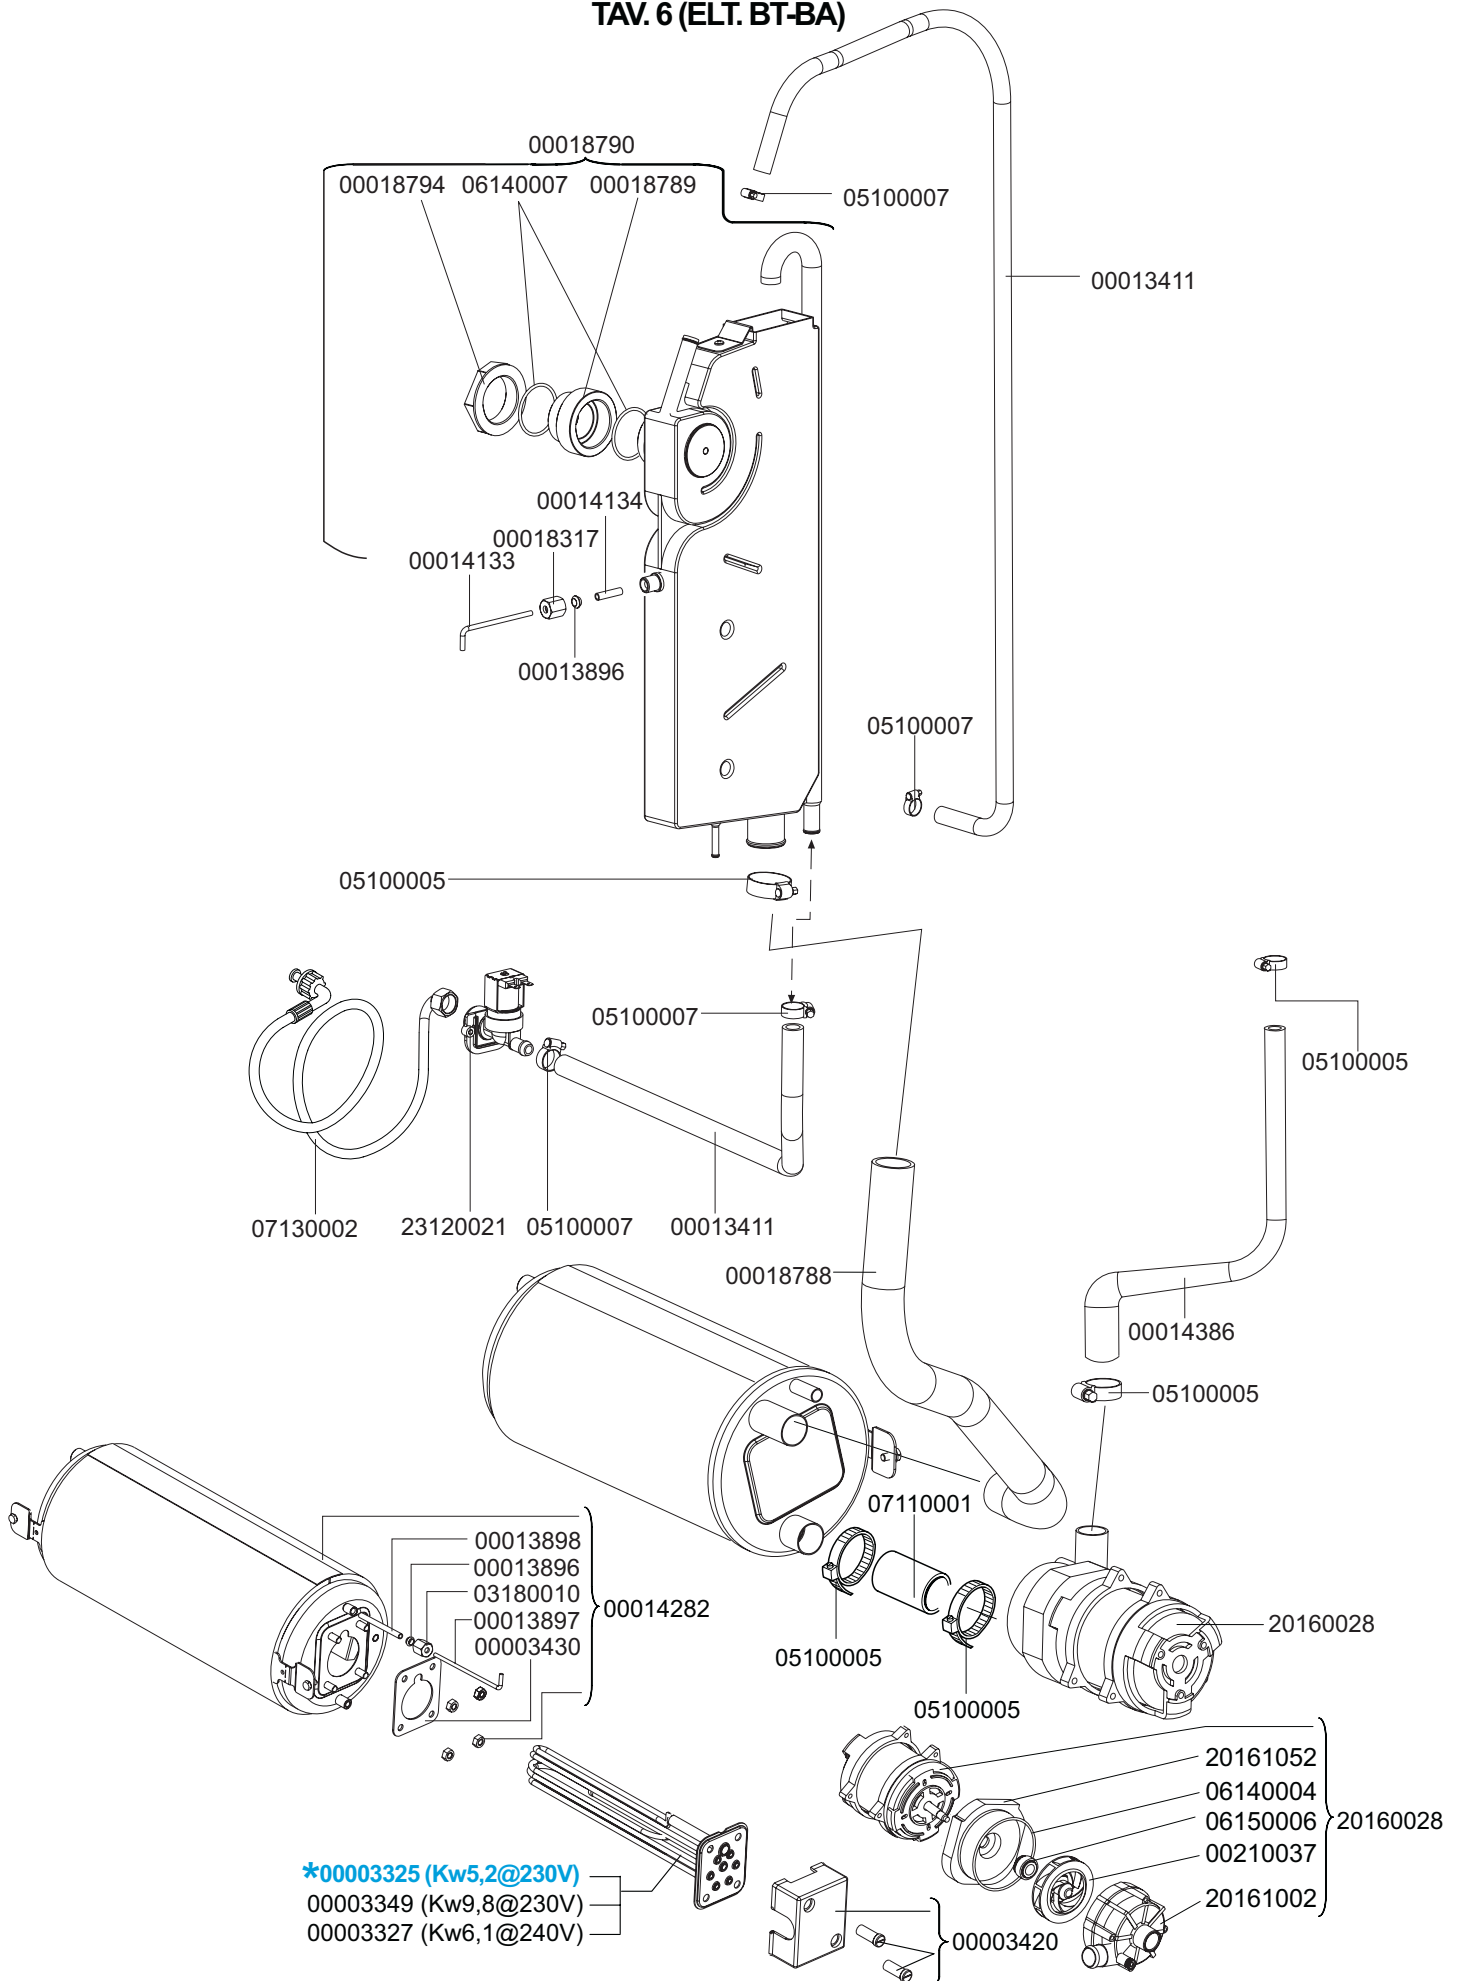

C44dgt - C66dgt

TAV. 1

TAV. 2

TAV. 2.1

TAV.3

TAV. 3.1 (ELT BT BA)

TAV. 4

00002410 (Kw5,7@115V)

00003270 (Kw5,2@230V)

■ 00018070 (Kw3@230V)

DAA020

00220423

TAV. 5

1 Kw C44

1,5 Kw C66/C77

TAV. 6 (ELT. BT-BA)

TAV. 7

TAV. 8

00007040

00206721

00006920

00007120

FAA031

00206751