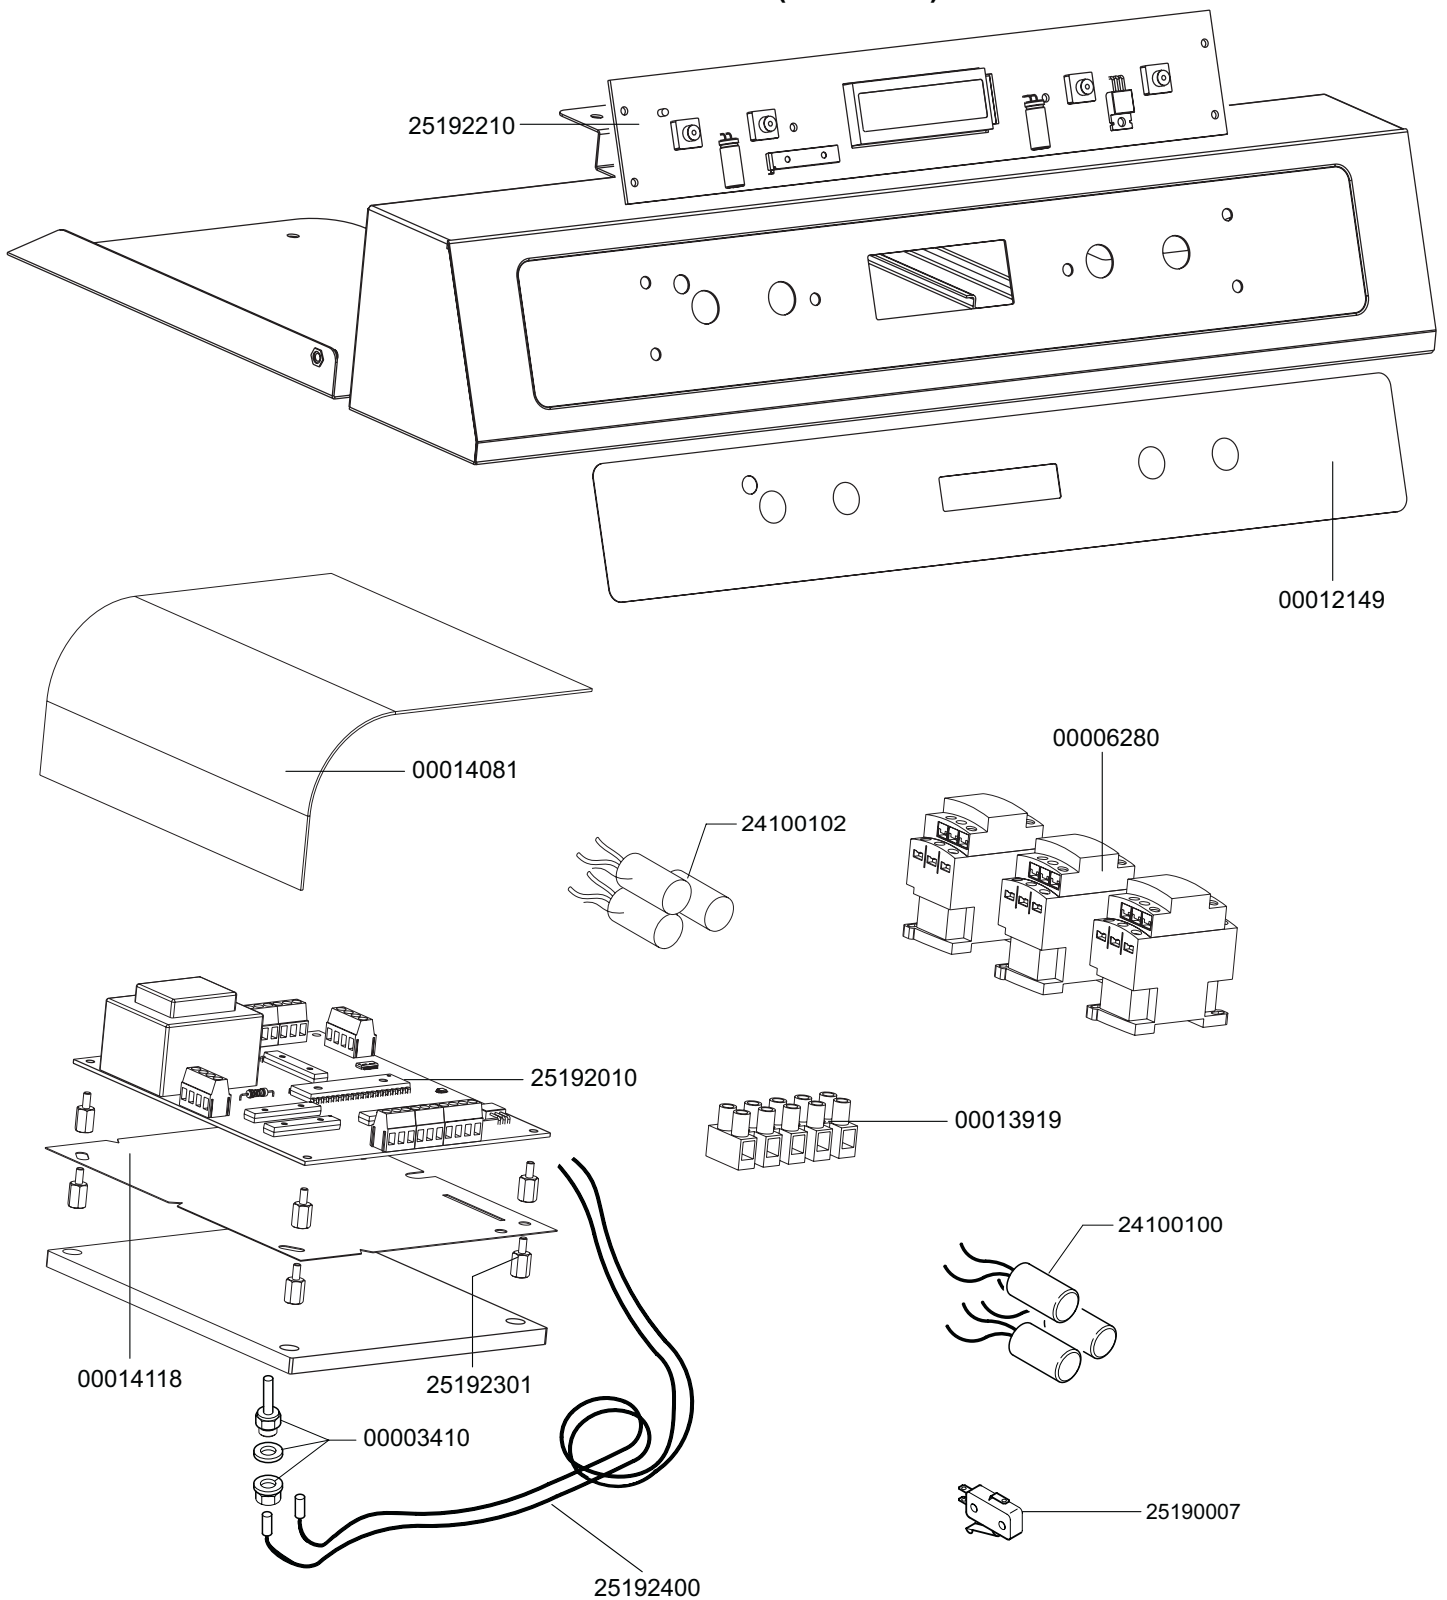

C44dgt - C66dgt

TAV. 1

TAV. 2

TAV. 2.1

TAV.3

TAV. 3.1 (ELT BT BA)

TAV. 4

00002410 (Kw5,7@115V)

00003270 (Kw5,2@230V)

■ 00018070 (Kw3@230V)

DAA020

00220423

TAV. 5

1 Kw C44

1,5 Kw C66/C77

TAV. 6 (ELT. BT-BA)

TAV. 7

TAV. 8

00007040

00206721

00006920

00007120

FAA031

00206751