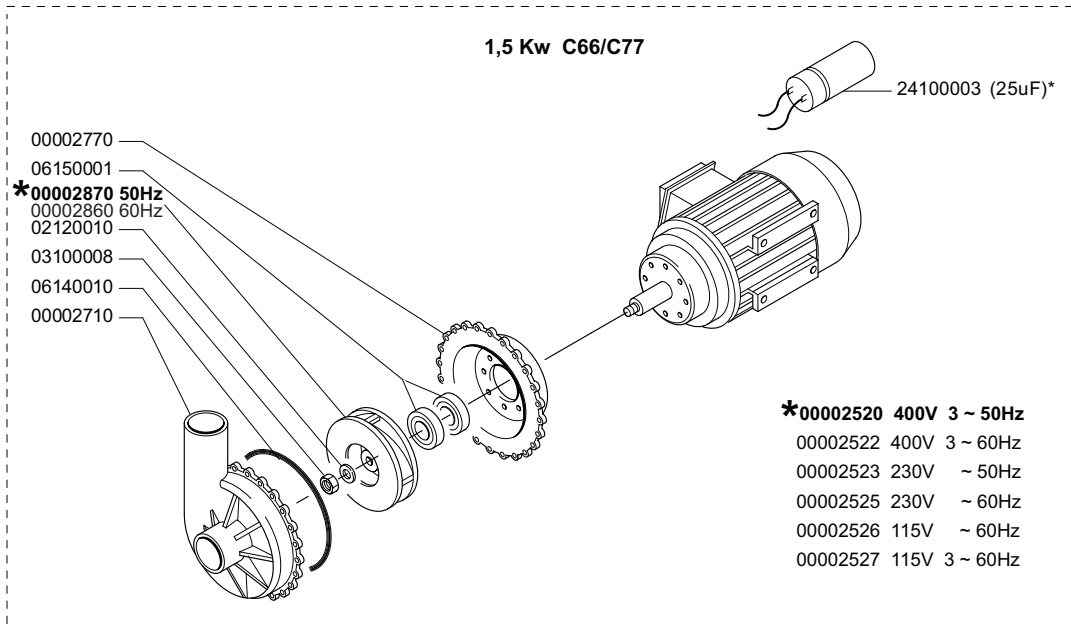

C44dgt - C66dgt

TAV. 1

TAV. 2

TAV. 2.1

TAV.3

TAV. 3.1 (ELT BT BA)

TAV. 4

00002410 (Kw5,7@115V)

00003270 (Kw5,2@230V)

■ 00018070 (Kw3@230V)

DAA020

00220423

TAV. 5

1 Kw C44

1,5 Kw C66/C77

TAV. 6 (ELT. BT-BA)