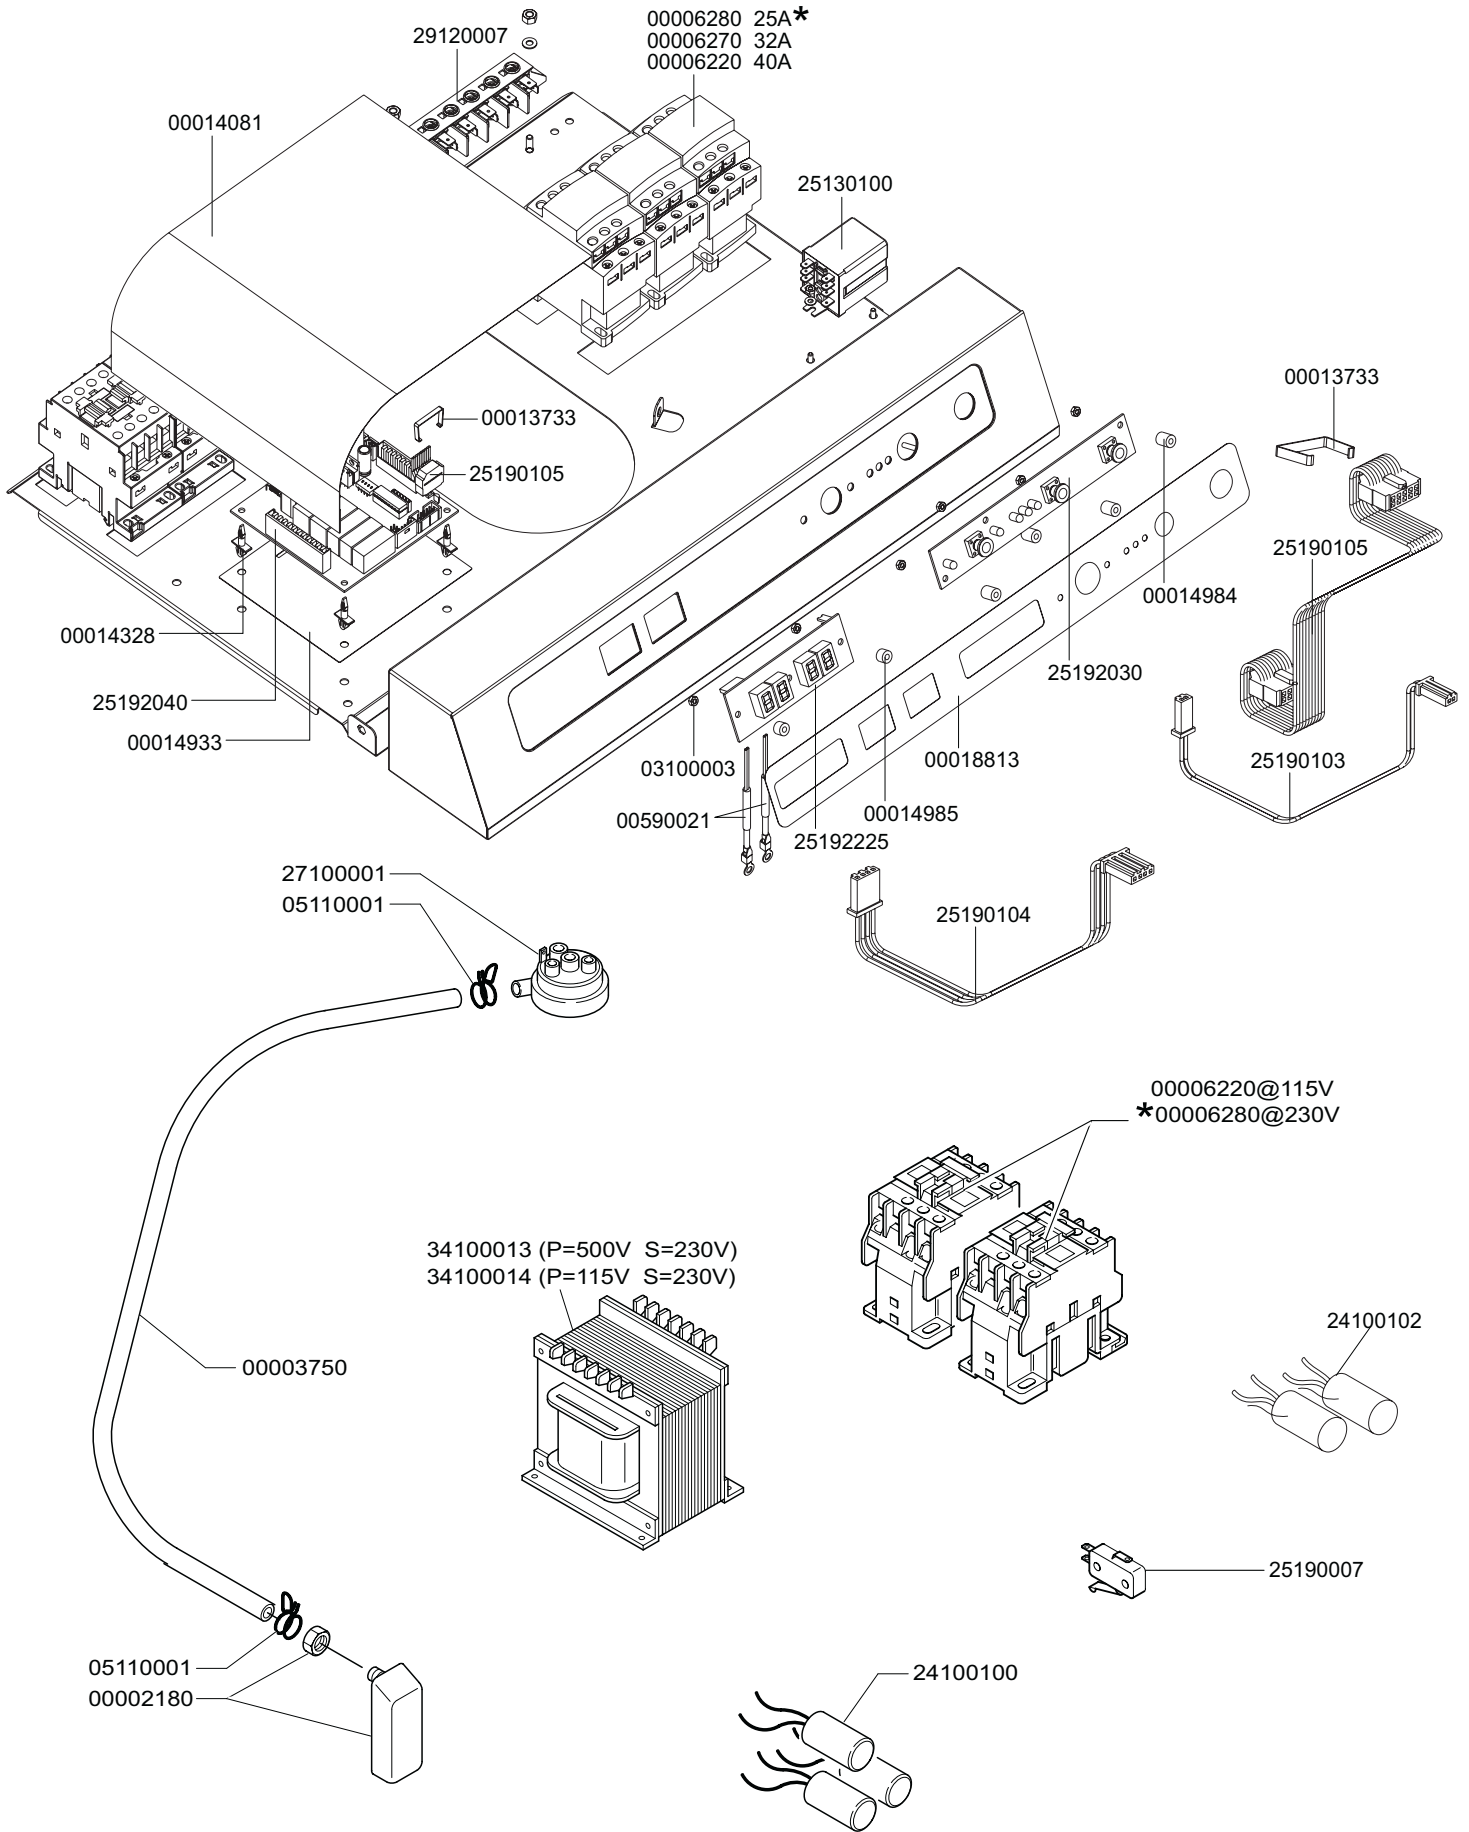

C44dgt - C66dgt

TAV. 1

TAV. 2

TAV. 2.1

TAV.3

TAV. 3.1 (ELT BT BA)

TAV. 4

00002410 (Kw5,7@115V)

00003270 (Kw5,2@230V)

■ 00018070 (Kw3@230V)

DAA020

00220423

TAV. 5

1 Kw C44

1,5 Kw C66/C77

TAV. 6 (ELT. BT-BA)

TAV. 7

TAV. 8

00007040

00206721

00006920

00007120

FAA031

00206751