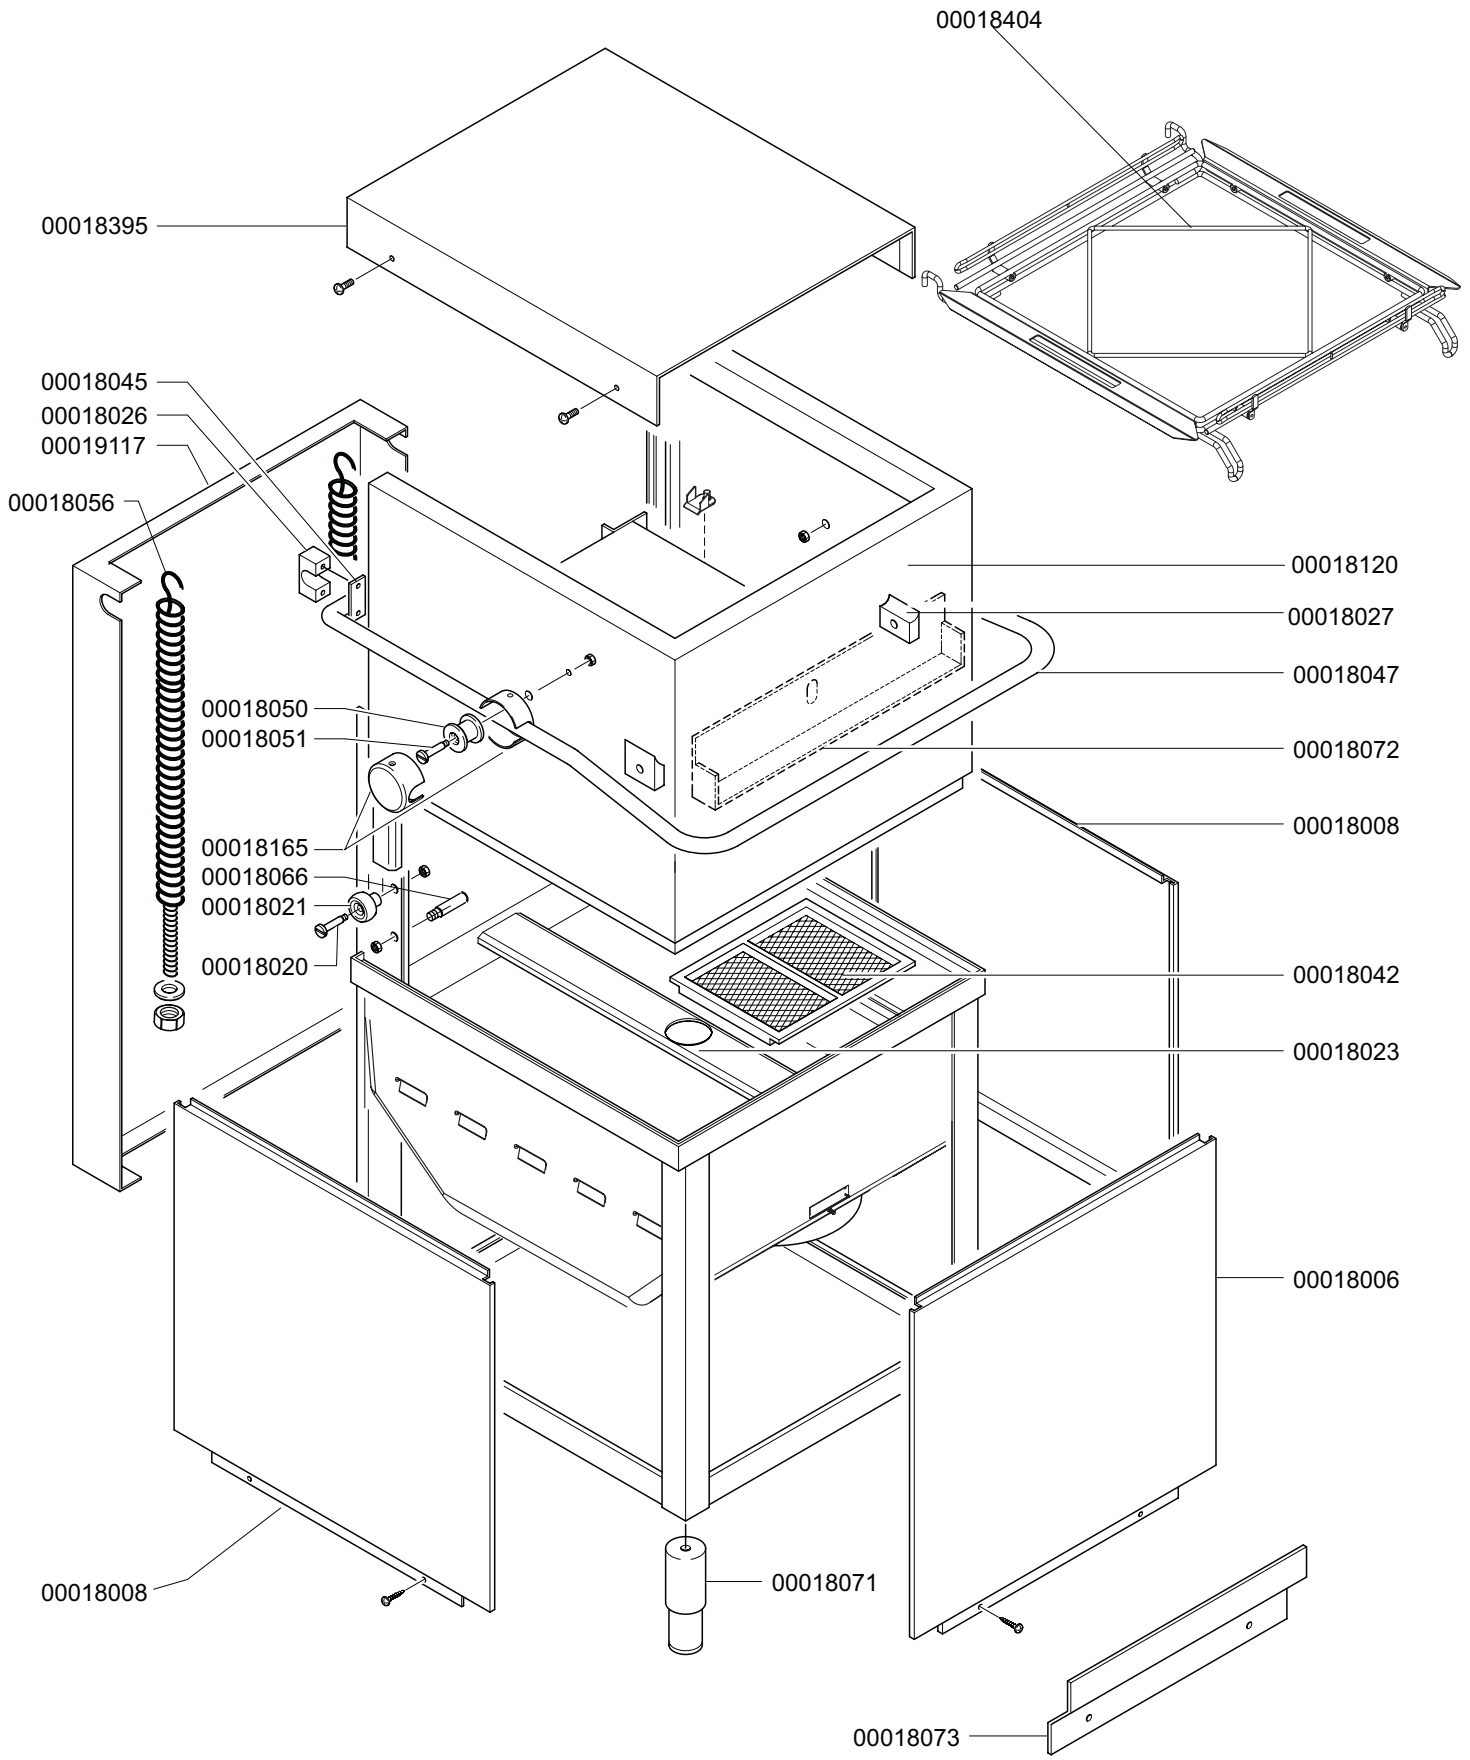

C44dgt - C66dgt

TAV. 1

TAV. 2

TAV. 2.1

TAV.3

TAV. 3.1 (ELT BT BA)

TAV. 4

00002410 (Kw5,7@115V)

00003270 (Kw5,2@230V)

■ 00018070 (Kw3@230V)

DAA020

00220423

TAV. 5

1 Kw C44

1,5 Kw C66/C77

TAV. 6 (ELT. BT-BA)

TAV. 7

TAV. 8

00007040

00206721

00006920

00007120

FAA031

00206751