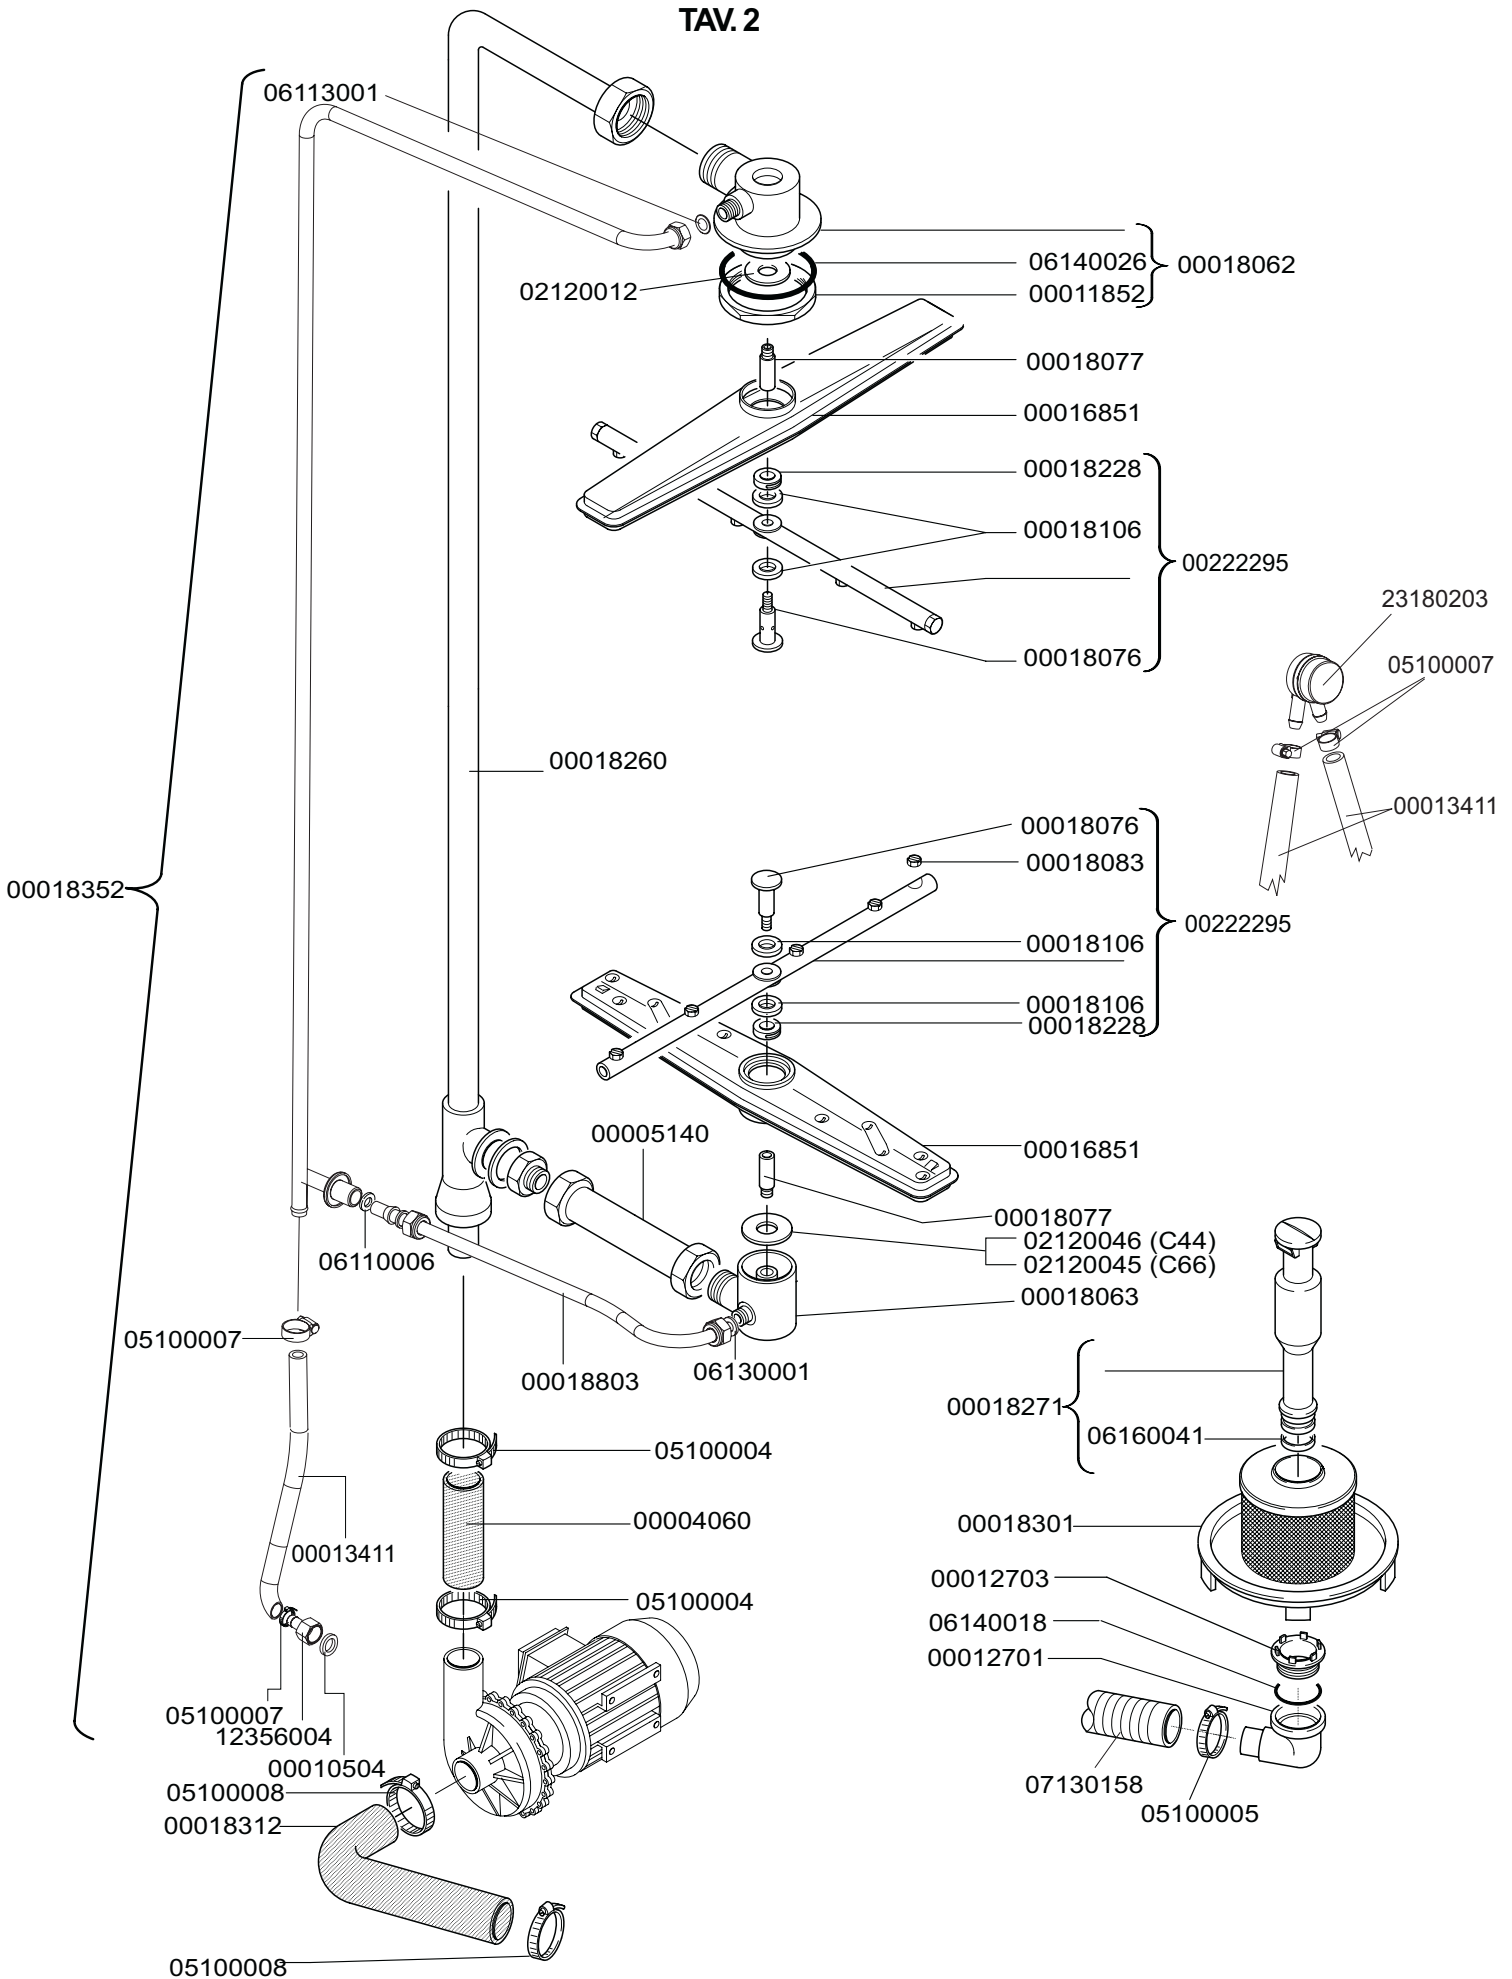

C44dgt - C66dgt

TAV. 1

TAV. 2

TAV. 2.1

TAV.3

TAV. 3.1 (ELT BT BA)

TAV. 4

00002410 (Kw5,7@115V)

00003270 (Kw5,2@230V)

■ 00018070 (Kw3@230V)

DAA020

00220423

TAV. 5

1 Kw C44

1,5 Kw C66/C77

TAV. 6 (ELT. BT-BA)

TAV. 7

TAV. 8

00007040

00206721

00006920

00007120

FAA031

00206751