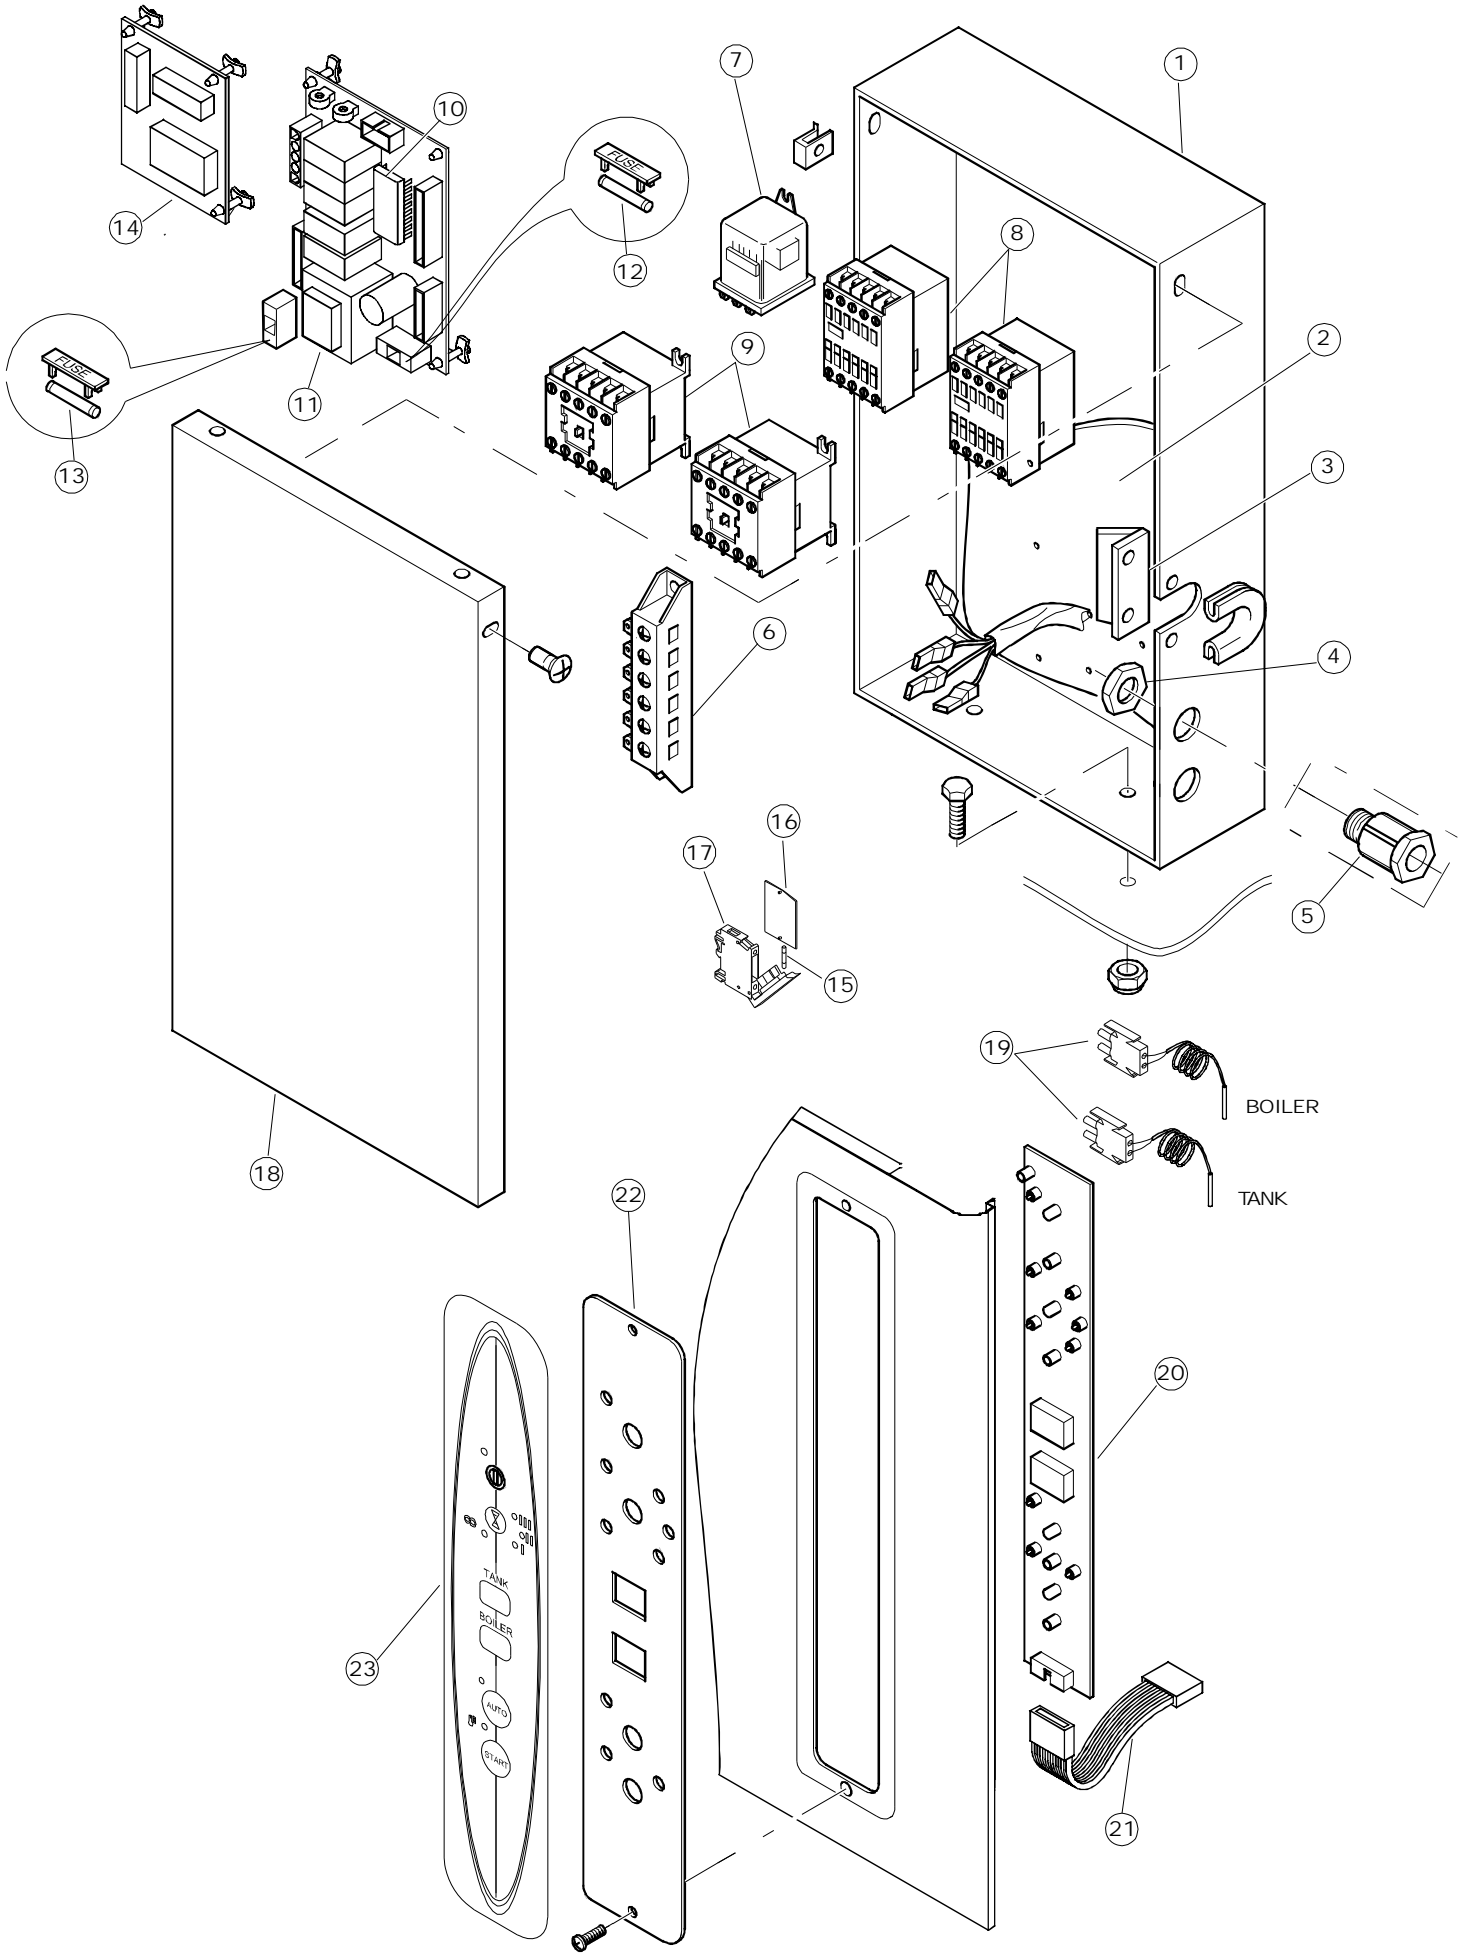

U70e

INDICE - INDEX

U70e

Tav. 1 – Carrozzeria
Tav. 2 – Impianto elettrico
Tav. 3 – Componenti in vasca
Tav. 4 – Gr. Lavaggio
Tav. 5 – Alimentazione
Tav.6 – Lance lavaggio – Risciacquo
Tav.7 – Pompa lavaggio
Tav.8 – Pompa di risciacquo

Tav. 1 – Machine Body
Tav. 2 – Electrical system
Tav. 3 – Supply
Tav. 4 – Tank components
Tav. 5 – Washing
Tav.6 – Wash arms – Rinse
Tav.7 – Wash pump
Tav.8 – Wash pump

2250/C

(*) Ricambio consigliato.

Pagina	Posizione	Codice ricambio	Vecchio codice	Descrizione	Um
1	1	42118	C.42118	PANNELLO SUPERIORE	NR
1	2	42110	C.42110	PANNELLO LATERALE SINISTRO	NR
1	3	42131	C.42131	PANNELLO LATERALE DESTRO	NR
1	4	927088	CWM7	MAGNETE PER MICROINTERRUTTORE CAPP	NR
1	5	41038	C.41038	GUIDA SCORREVOLE PER SPORTELLO SUPERIORE PER LAVAPENTOLE	NR
1	6	42042	C.42042	BATTUTA SPORTELLO SUPERIORE	NR
1	7	42080	C.42080	SPORTELLO SUPERIORE COMPLETO	NR
1	8	41087		NON A LISTINO	
1	9	41088		NON A LISTINO	
1	10	42045	C.42045	SUPPORTO GUARNIZIONE SPORTELLO SUPERIORE	NR
1	11	41247	C.41247	GUARNIZIONE PORTA	KG
1	12	480097	REB480097	TAPPO SINISTRO PER MANIGLIA SPORTELLO	NR
1	13	480098	REB480098	TAPPO DESTRO MANIGLIA SPORTELLO	NR
1	14	4109301	C.4109301	TIRANTE SPORTELLO	NR
1	15	41095	C.41095	BOCCOLA SUPERIORE TIRANTE SPORTELLO PER LAVAPENTOLE	NR
1	16	4222501		PORTA INFERIORE	NR
1	17	42130EB		PANNELLO ANTERIORE	NR
1	18	41059	C.41059	PARASPRUZZI PER BREAK-TANK U61..	NR
1	19	42035	C.42035	GUIDA DESTRA CESTELLO PER LAVAPENTOLE	NR
1	20	42036	C.42036	GUIDA SINISTRA CESTELLO PER LAVAPENTOLE	NR
1	21	4114501	C.4114501	PIASTRA PORTA	NR
1	22	42123	C.42123	PANNELLO POSTERIORE	NR
1	23	927006	DWP127	PIEDE	NR
1	24	42122	C.42122	PANNELLO POSTERIORE SUPERIORE	NR
1	25	4113501	C.4113501	SPESSORE PORTA	NR
2	1	41520		NON A LISTINO	
2	2	41521		NON A LISTINO	
2	3	929160	DAS510	SQUADRETTA FERMACAVI PER LAVASTOVIGLIE A CAPOT	NR
2	4	CDP210		NON A LISTINO	
2	5	929104		PASSACAVO	NR
2	6	220011	REB220011	MORSETTIERA	NR
2	7	929115	DER1108	RELE 16A-230V	NR