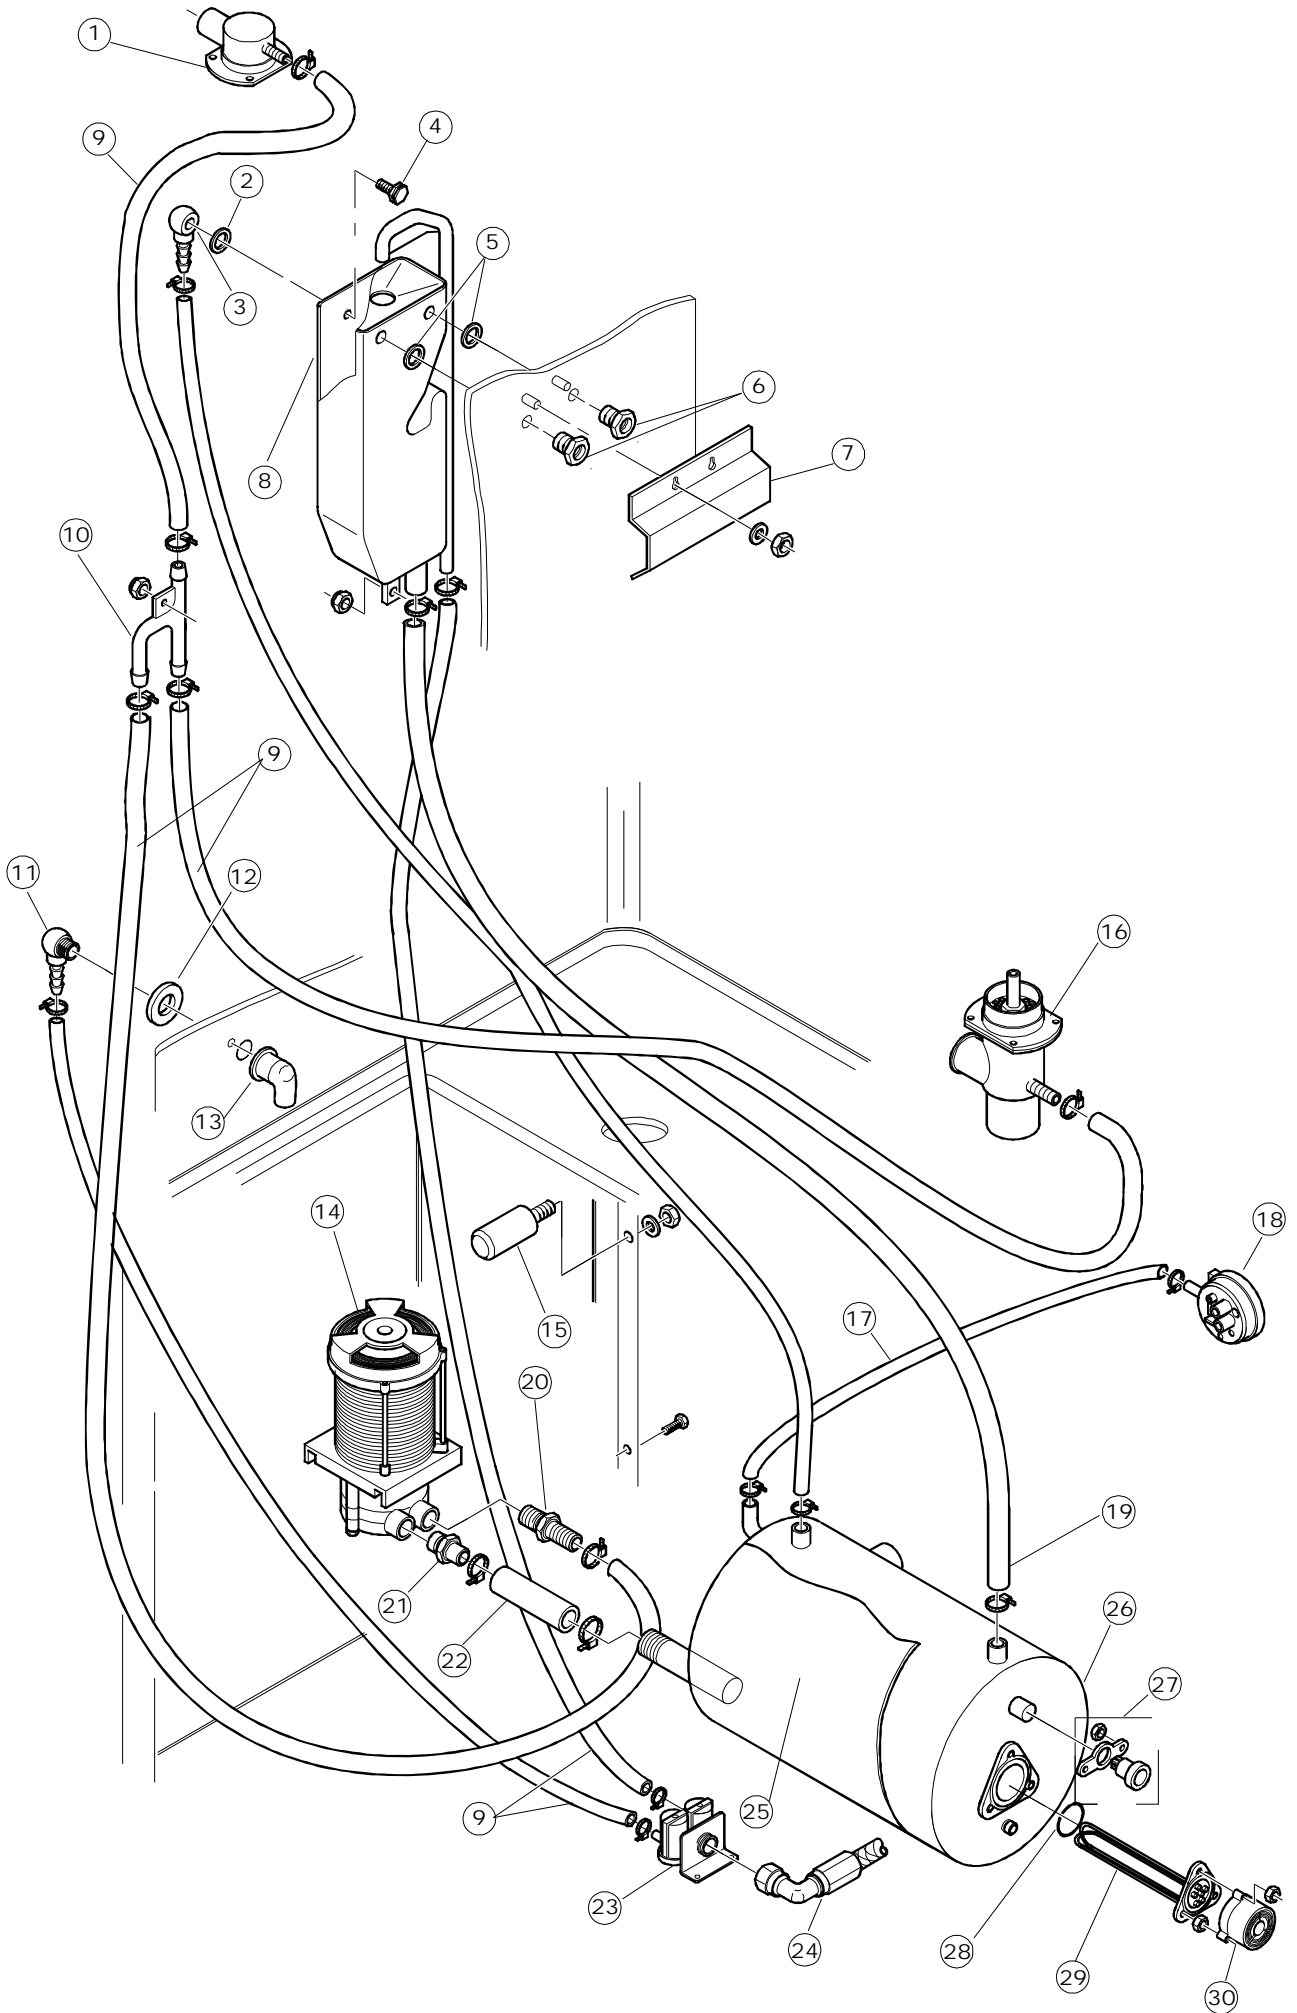

Tav. 1 – Machine Body
Tav. 2 – Electrical system
Tav. 3 – Supply
Tav. 4 – Tank components
Tav. 5 – Washing
Tav.6 – Wash arms – Rinse
Tav.7 – Wash pump
Tav.8 – Wash pump

2250/C

(*) Ricambio consigliato.

Pagina	Posizione	Codice ricambio	Vecchio codice	Descrizione	Um
1	1	42118	C.42118	PANNELLO SUPERIORE	NR
1	2	42110	C.42110	PANNELLO LATERALE SINISTRO	NR
1	3	42131	C.42131	PANNELLO LATERALE DESTRO	NR
1	4	927088	CWM7	MAGNETE PER MICROINTERRUTTORE CAPP	NR
1	5	41038	C.41038	GUIDA SCORREVOLE PER SPORTELLO SUPERIORE PER LAVAPENTOLE	NR
1	6	42042	C.42042	BATTUTA SPORTELLO SUPERIORE	NR
1	7	42080	C.42080	SPORTELLO SUPERIORE COMPLETO	NR
1	8	41087		NON A LISTINO	
1	9	41088		NON A LISTINO	
1	10	42045	C.42045	SUPPORTO GUARNIZIONE SPORTELLO SUPERIORE	NR
1	11	41247	C.41247	GUARNIZIONE PORTA	KG
1	12	480097	REB480097	TAPPO SINISTRO PER MANIGLIA SPORTELLO	NR
1	13	480098	REB480098	TAPPO DESTRO MANIGLIA SPORTELLO	NR
1	14	4109301	C.4109301	TIRANTE SPORTELLO	NR
1	15	41095	C.41095	BOCCOLA SUPERIORE TIRANTE SPORTELLO PER LAVAPENTOLE	NR
1	16	4222501		PORTA INFERIORE	NR
1	17	42130EB		PANNELLO ANTERIORE	NR
1	18	41059	C.41059	PARASPRUZZI PER BREAK-TANK U61..	NR
1	19	42035	C.42035	GUIDA DESTRA CESTELLO PER LAVAPENTOLE	NR
1	20	42036	C.42036	GUIDA SINISTRA CESTELLO PER LAVAPENTOLE	NR
1	21	4114501	C.4114501	PIASTRA PORTA	NR
1	22	42123	C.42123	PANNELLO POSTERIORE	NR
1	23	927006	DWP127	PIEDE	NR
1	24	42122	C.42122	PANNELLO POSTERIORE SUPERIORE	NR
1	25	4113501	C.4113501	SPESSORE PORTA	NR
2	1	41520		NON A LISTINO	
2	2	41521		NON A LISTINO	
2	3	929160	DAS510	SQUADRETTA FERMACAVI PER LAVASTOVIGLIE A CAPOT	NR
2	4	CDP210		NON A LISTINO	
2	5	929104		PASSACAVO	NR
2	6	220011	REB220011	MORSETTIERA	NR
2	7	929115	DER1108	RELE 16A-230V	NR