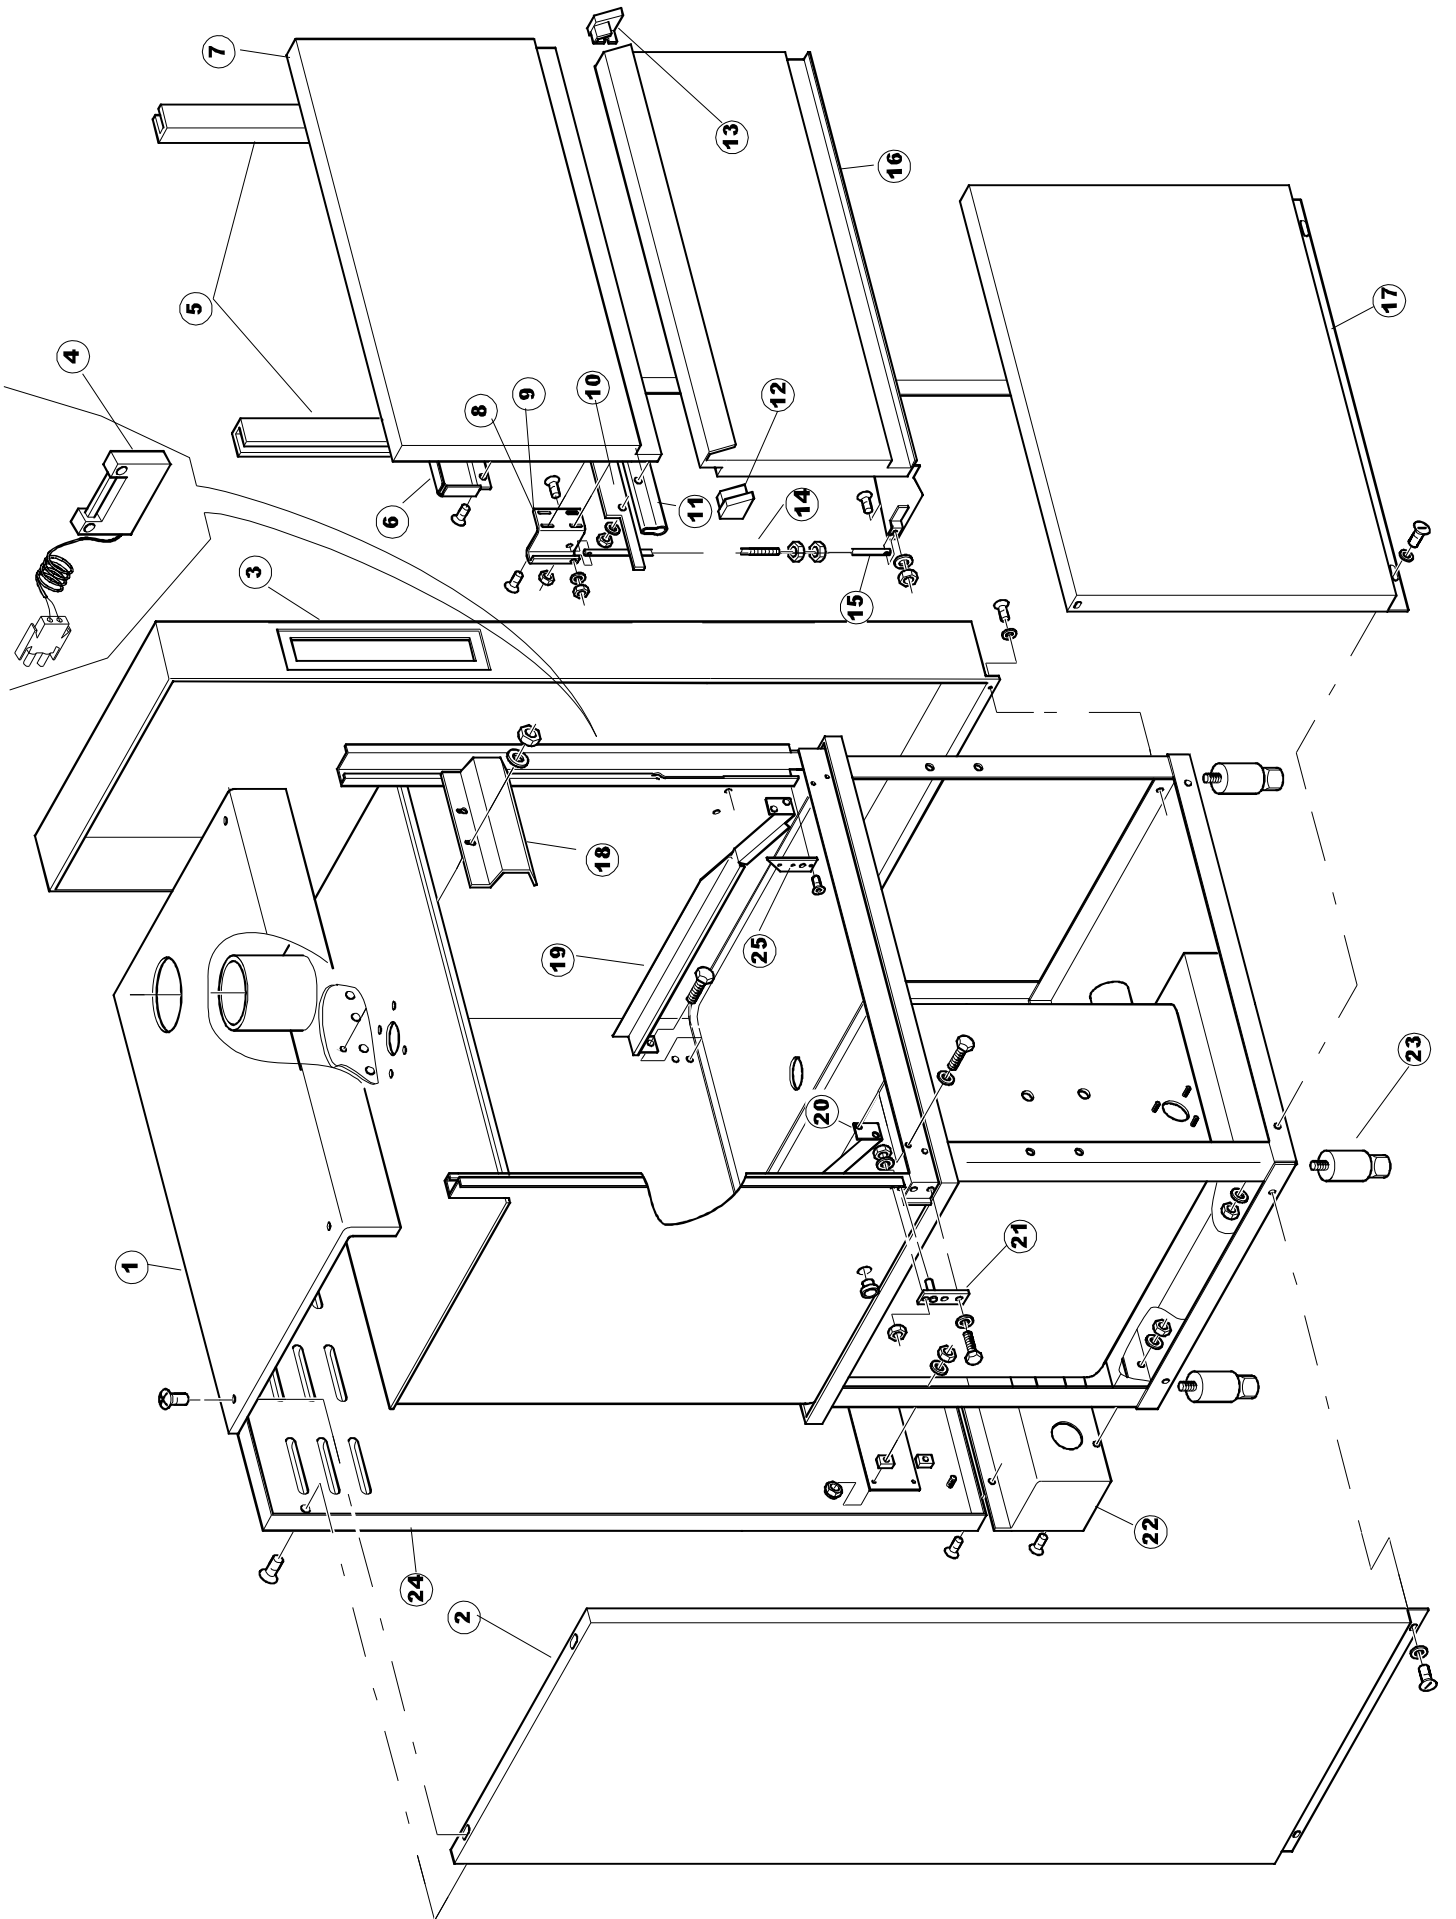

U70e

INDICE - INDEX

U70e

Tav. 1 – Carrozzeria
Tav. 2 – Impianto elettrico
Tav. 3 – Componenti in vasca
Tav. 4 – Gr. Lavaggio
Tav. 5 – Alimentazione
Tav.6 – Lance lavaggio – Risciacquo
Tav.7 – Pompa lavaggio
Tav.8 – Pompa di risciacquo

Tav. 1 – Machine Body
Tav. 2 – Electrical system
Tav. 3 – Supply
Tav. 4 – Tank components
Tav. 5 – Washing
Tav.6 – Wash arms – Rinse
Tav.7 – Wash pump
Tav.8 – Wash pump

2250/C

(*) Ricambio consigliato.

Pagina	Posizione	Codice ricambio	Vecchio codice	Descrizione	Um
1	1	42118	C.42118	PANNELLO SUPERIORE	NR
1	2	42110	C.42110	PANNELLO LATERALE SINISTRO	NR
1	3	42131	C.42131	PANNELLO LATERALE DESTRO	NR
1	4	927088	CWM7	MAGNETE PER MICROINTERRUTTORE CAPP	NR
1	5	41038	C.41038	GUIDA SCORREVOLE PER SPORTELLO SUPERIORE PER LAVAPENTOLE	NR
1	6	42042	C.42042	BATTUTA SPORTELLO SUPERIORE	NR
1	7	42080	C.42080	SPORTELLO SUPERIORE COMPLETO	NR
1	8	41087		NON A LISTINO	
1	9	41088		NON A LISTINO	
1	10	42045	C.42045	SUPPORTO GUARNIZIONE SPORTELLO SUPERIORE	NR
1	11	41247	C.41247	GUARNIZIONE PORTA	KG
1	12	480097	REB480097	TAPPO SINISTRO PER MANIGLIA SPORTELLO	NR
1	13	480098	REB480098	TAPPO DESTRO MANIGLIA SPORTELLO	NR
1	14	4109301	C.4109301	TIRANTE SPORTELLO	NR
1	15	41095	C.41095	BOCCOLA SUPERIORE TIRANTE SPORTELLO PER LAVAPENTOLE	NR
1	16	4222501		PORTA INFERIORE	NR
1	17	42130EB		PANNELLO ANTERIORE	NR
1	18	41059	C.41059	PARASPRUZZI PER BREAK-TANK U61..	NR
1	19	42035	C.42035	GUIDA DESTRA CESTELLO PER LAVAPENTOLE	NR
1	20	42036	C.42036	GUIDA SINISTRA CESTELLO PER LAVAPENTOLE	NR
1	21	4114501	C.4114501	PIASTRA PORTA	NR
1	22	42123	C.42123	PANNELLO POSTERIORE	NR
1	23	927006	DWP127	PIEDE	NR
1	24	42122	C.42122	PANNELLO POSTERIORE SUPERIORE	NR
1	25	4113501	C.4113501	SPESSORE PORTA	NR
2	1	41520		NON A LISTINO	
2	2	41521		NON A LISTINO	
2	3	929160	DAS510	SQUADRETTA FERMACAVI PER LAVASTOVIGLIE A CAPOT	NR
2	4	CDP210		NON A LISTINO	
2	5	929104		PASSACAVO	NR
2	6	220011	REB220011	MORSETTIERA	NR
2	7	929115	DER1108	RELE 16A-230V	NR