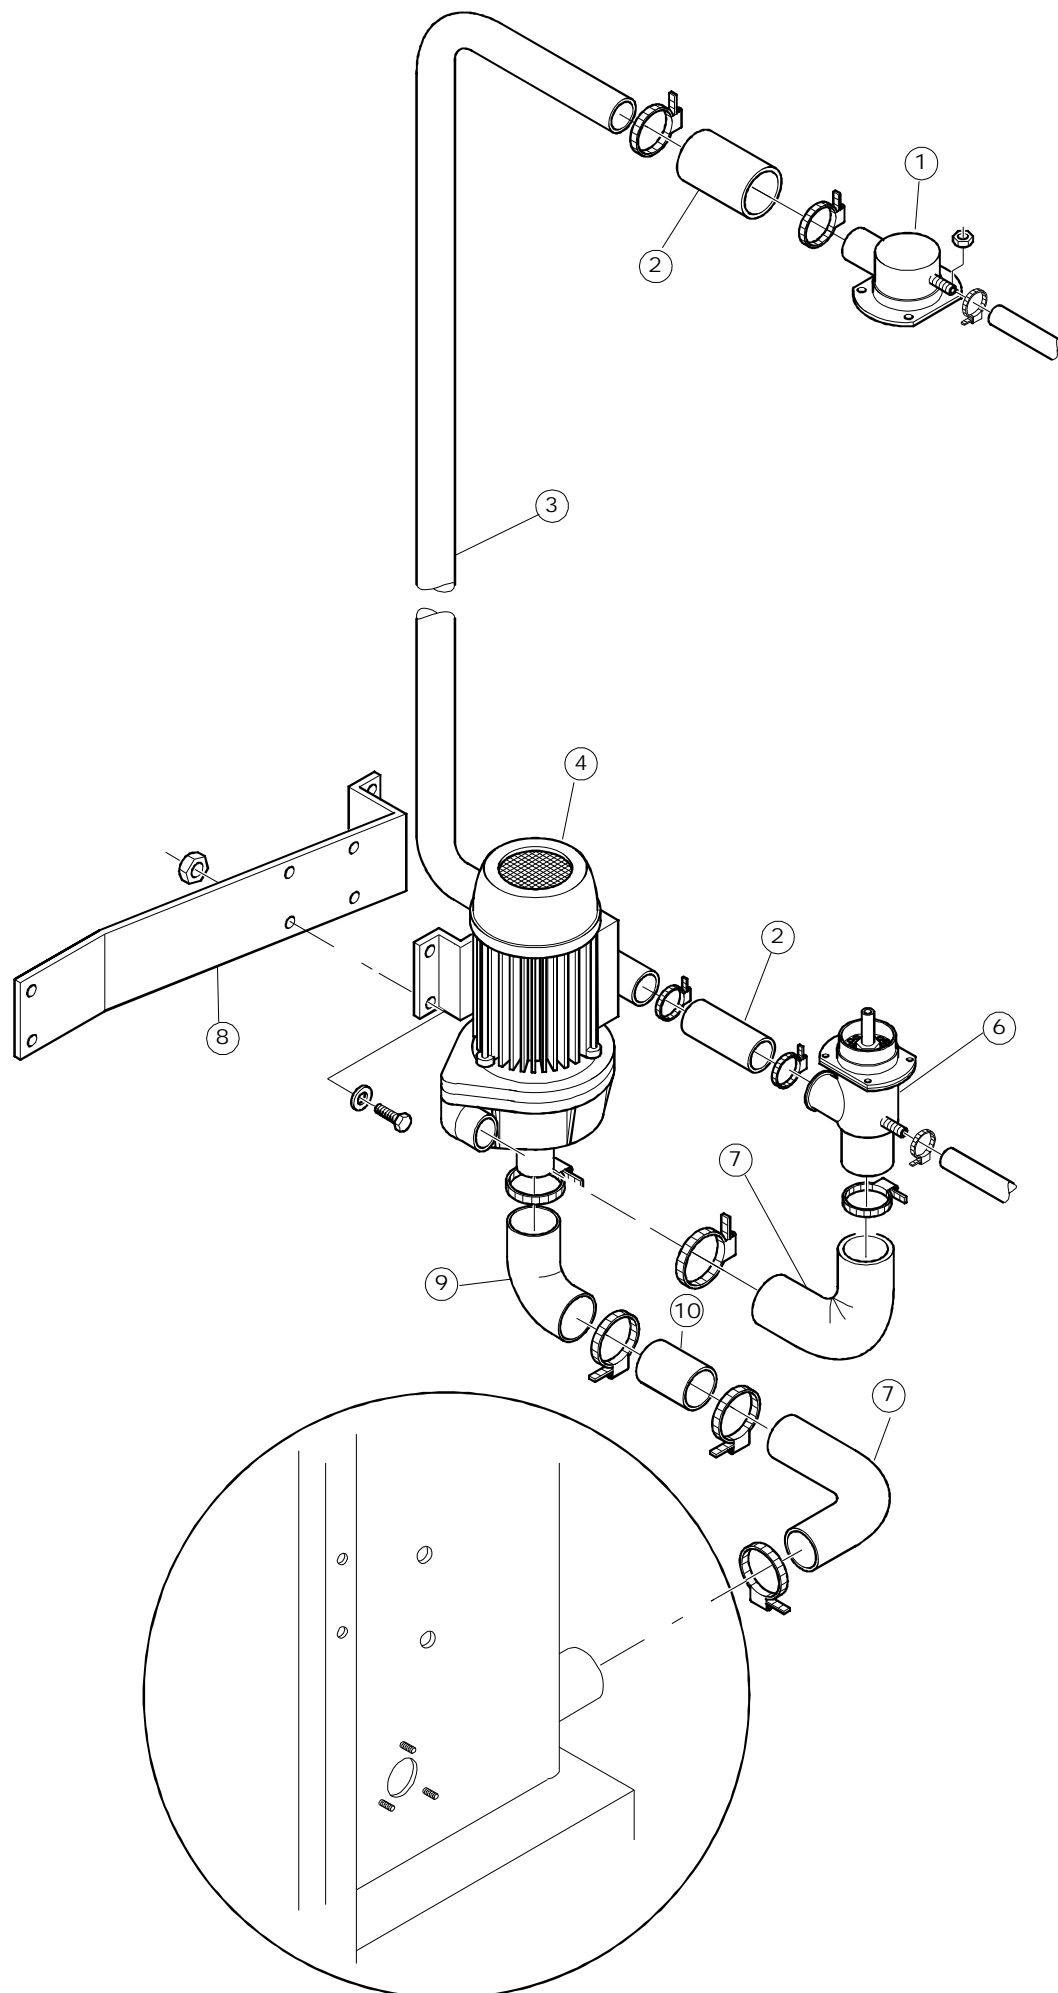

U70e

INDICE - INDEX

U70e

Tav. 1 – Carrozzeria
Tav. 2 – Impianto elettrico
Tav. 3 – Componenti in vasca
Tav. 4 – Gr. Lavaggio
Tav. 5 – Alimentazione
Tav.6 – Lance lavaggio – Risciacquo
Tav.7 – Pompa lavaggio
Tav.8 – Pompa di risciacquo

Tav. 1 – Machine Body
Tav. 2 – Electrical system
Tav. 3 – Supply
Tav. 4 – Tank components
Tav. 5 – Washing
Tav.6 – Wash arms – Rinse
Tav.7 – Wash pump
Tav.8 – Wash pump

2250/C

(*) Ricambio consigliato.

Pagina	Posizione	Codice ricambio	Vecchio codice	Descrizione	Um
1	1	42118	C.42118	PANNELLO SUPERIORE	NR
1	2	42110	C.42110	PANNELLO LATERALE SINISTRO	NR
1	3	42131	C.42131	PANNELLO LATERALE DESTRO	NR
1	4	927088	CWM7	MAGNETE PER MICROINTERRUTTORE CAPP	NR
1	5	41038	C.41038	GUIDA SCORREVOLE PER SPORTELLO SUPERIORE PER LAVAPENTOLE	NR
1	6	42042	C.42042	BATTUTA SPORTELLO SUPERIORE	NR
1	7	42080	C.42080	SPORTELLO SUPERIORE COMPLETO	NR
1	8	41087		NON A LISTINO	
1	9	41088		NON A LISTINO	
1	10	42045	C.42045	SUPPORTO GUARNIZIONE SPORTELLO SUPERIORE	NR
1	11	41247	C.41247	GUARNIZIONE PORTA	KG
1	12	480097	REB480097	TAPPO SINISTRO PER MANIGLIA SPORTELLO	NR
1	13	480098	REB480098	TAPPO DESTRO MANIGLIA SPORTELLO	NR
1	14	4109301	C.4109301	TIRANTE SPORTELLO	NR
1	15	41095	C.41095	BOCCOLA SUPERIORE TIRANTE SPORTELLO PER LAVAPENTOLE	NR
1	16	4222501		PORTA INFERIORE	NR
1	17	42130EB		PANNELLO ANTERIORE	NR
1	18	41059	C.41059	PARASPRUZZI PER BREAK-TANK U61..	NR
1	19	42035	C.42035	GUIDA DESTRA CESTELLO PER LAVAPENTOLE	NR
1	20	42036	C.42036	GUIDA SINISTRA CESTELLO PER LAVAPENTOLE	NR
1	21	4114501	C.4114501	PIASTRA PORTA	NR
1	22	42123	C.42123	PANNELLO POSTERIORE	NR
1	23	927006	DWP127	PIEDE	NR
1	24	42122	C.42122	PANNELLO POSTERIORE SUPERIORE	NR
1	25	4113501	C.4113501	SPESSORE PORTA	NR
2	1	41520		NON A LISTINO	
2	2	41521		NON A LISTINO	
2	3	929160	DAS510	SQUADRETTA FERMACAVI PER LAVASTOVIGLIE A CAPOT	NR
2	4	CDP210		NON A LISTINO	
2	5	929104		PASSACAVO	NR
2	6	220011	REB220011	MORSETTIERA	NR
2	7	929115	DER1108	RELE 16A-230V	NR