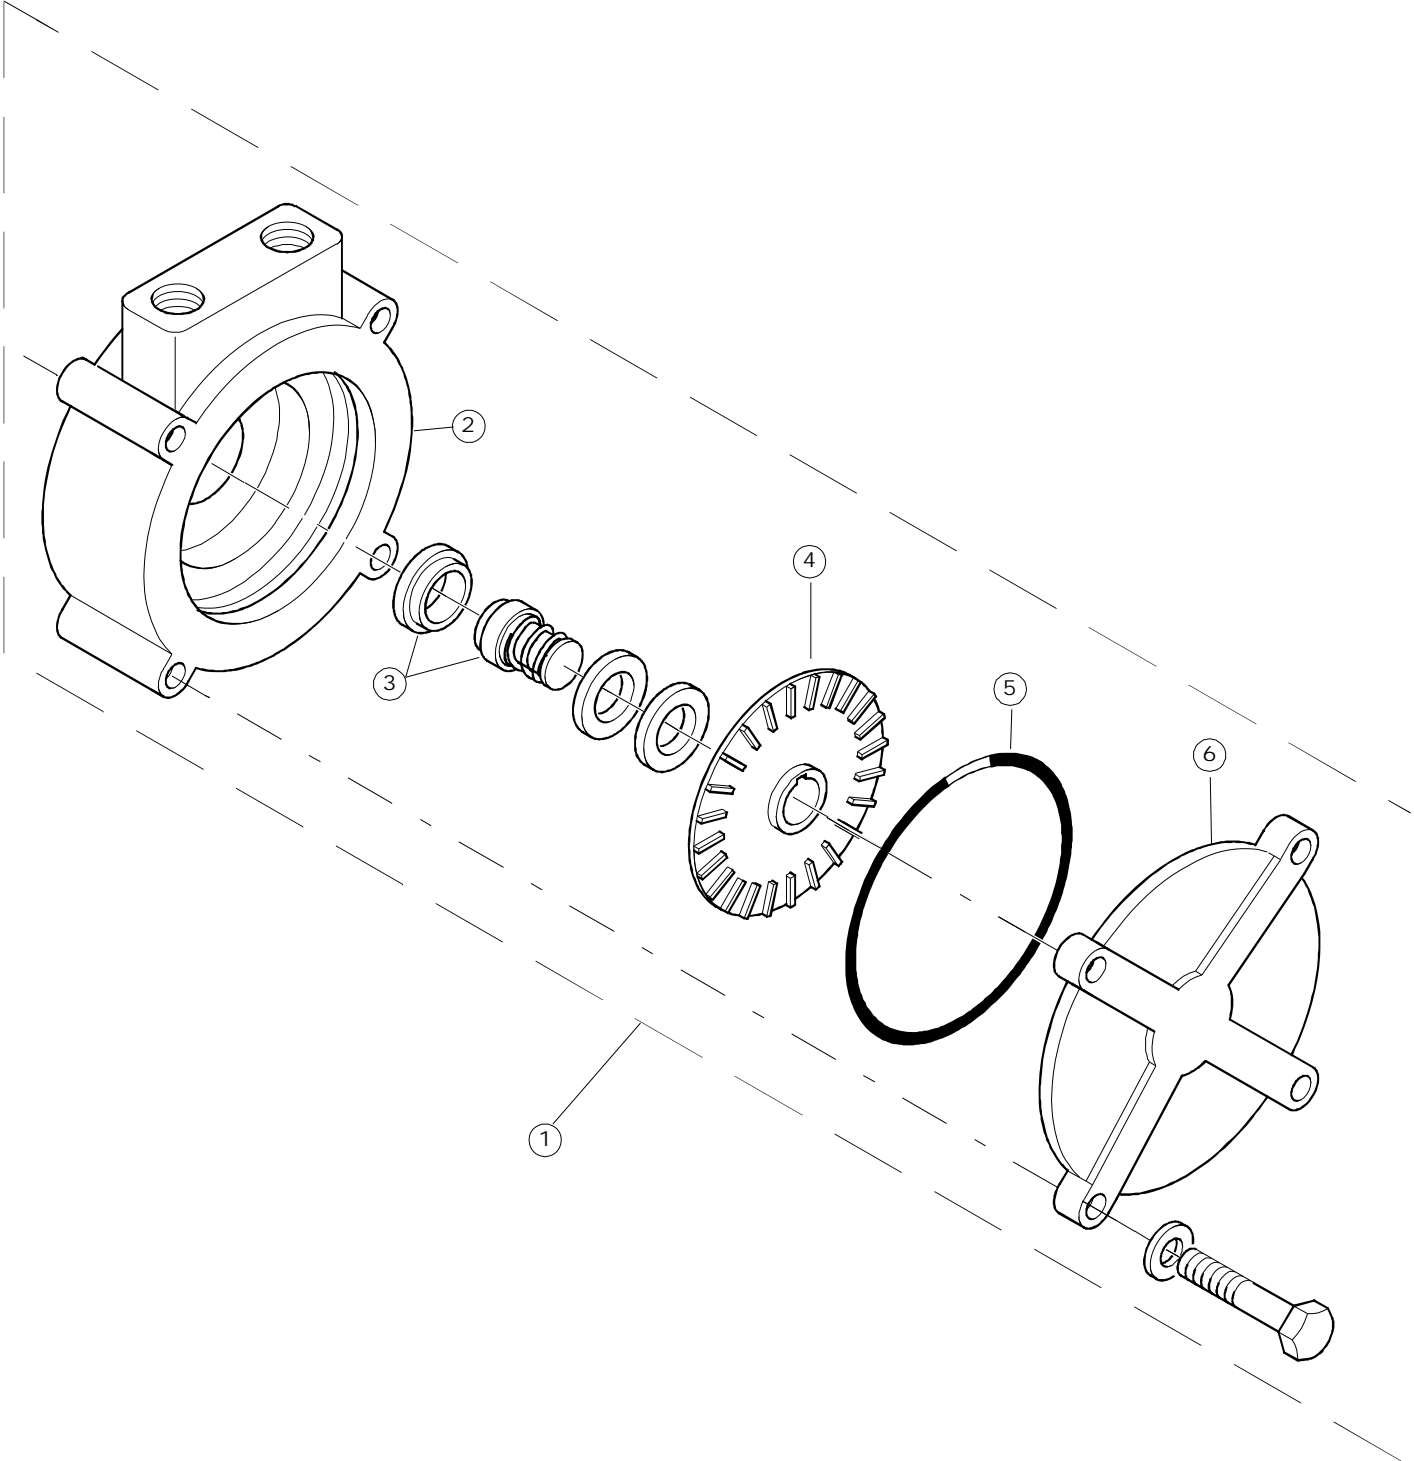

Tav. 1 – Machine Body
Tav. 2 – Electrical system
Tav. 3 – Supply
Tav. 4 – Tank components
Tav. 5 – Washing
Tav.6 – Wash arms – Rinse
Tav.7 – Wash pump
Tav.8 – Wash pump

2250/C

(*) Ricambio consigliato.

Pagina	Posizione	Codice ricambio	Vecchio codice	Descrizione	Um
1	1	42118	C.42118	PANNELLO SUPERIORE	NR
1	2	42110	C.42110	PANNELLO LATERALE SINISTRO	NR
1	3	42131	C.42131	PANNELLO LATERALE DESTRO	NR
1	4	927088	CWM7	MAGNETE PER MICROINTERRUTTORE CAPP	NR
1	5	41038	C.41038	GUIDA SCORREVOLE PER SPORTELLO SUPERIORE PER LAVAPENTOLE	NR
1	6	42042	C.42042	BATTUTA SPORTELLO SUPERIORE	NR
1	7	42080	C.42080	SPORTELLO SUPERIORE COMPLETO	NR
1	8	41087		NON A LISTINO	
1	9	41088		NON A LISTINO	
1	10	42045	C.42045	SUPPORTO GUARNIZIONE SPORTELLO SUPERIORE	NR
1	11	41247	C.41247	GUARNIZIONE PORTA	KG
1	12	480097	REB480097	TAPPO SINISTRO PER MANIGLIA SPORTELLO	NR
1	13	480098	REB480098	TAPPO DESTRO MANIGLIA SPORTELLO	NR
1	14	4109301	C.4109301	TIRANTE SPORTELLO	NR
1	15	41095	C.41095	BOCCOLA SUPERIORE TIRANTE SPORTELLO PER LAVAPENTOLE	NR
1	16	4222501		PORTA INFERIORE	NR
1	17	42130EB		PANNELLO ANTERIORE	NR
1	18	41059	C.41059	PARASPRUZZI PER BREAK-TANK U61..	NR
1	19	42035	C.42035	GUIDA DESTRA CESTELLO PER LAVAPENTOLE	NR
1	20	42036	C.42036	GUIDA SINISTRA CESTELLO PER LAVAPENTOLE	NR
1	21	4114501	C.4114501	PIASTRA PORTA	NR
1	22	42123	C.42123	PANNELLO POSTERIORE	NR
1	23	927006	DWP127	PIEDE	NR
1	24	42122	C.42122	PANNELLO POSTERIORE SUPERIORE	NR
1	25	4113501	C.4113501	SPESSORE PORTA	NR
2	1	41520		NON A LISTINO	
2	2	41521		NON A LISTINO	
2	3	929160	DAS510	SQUADRETTA FERMACAVI PER LAVASTOVIGLIE A CAPOT	NR
2	4	CDP210		NON A LISTINO	
2	5	929104		PASSACAVO	NR
2	6	220011	REB220011	MORSETTIERA	NR
2	7	929115	DER1108	RELE 16A-230V	NR