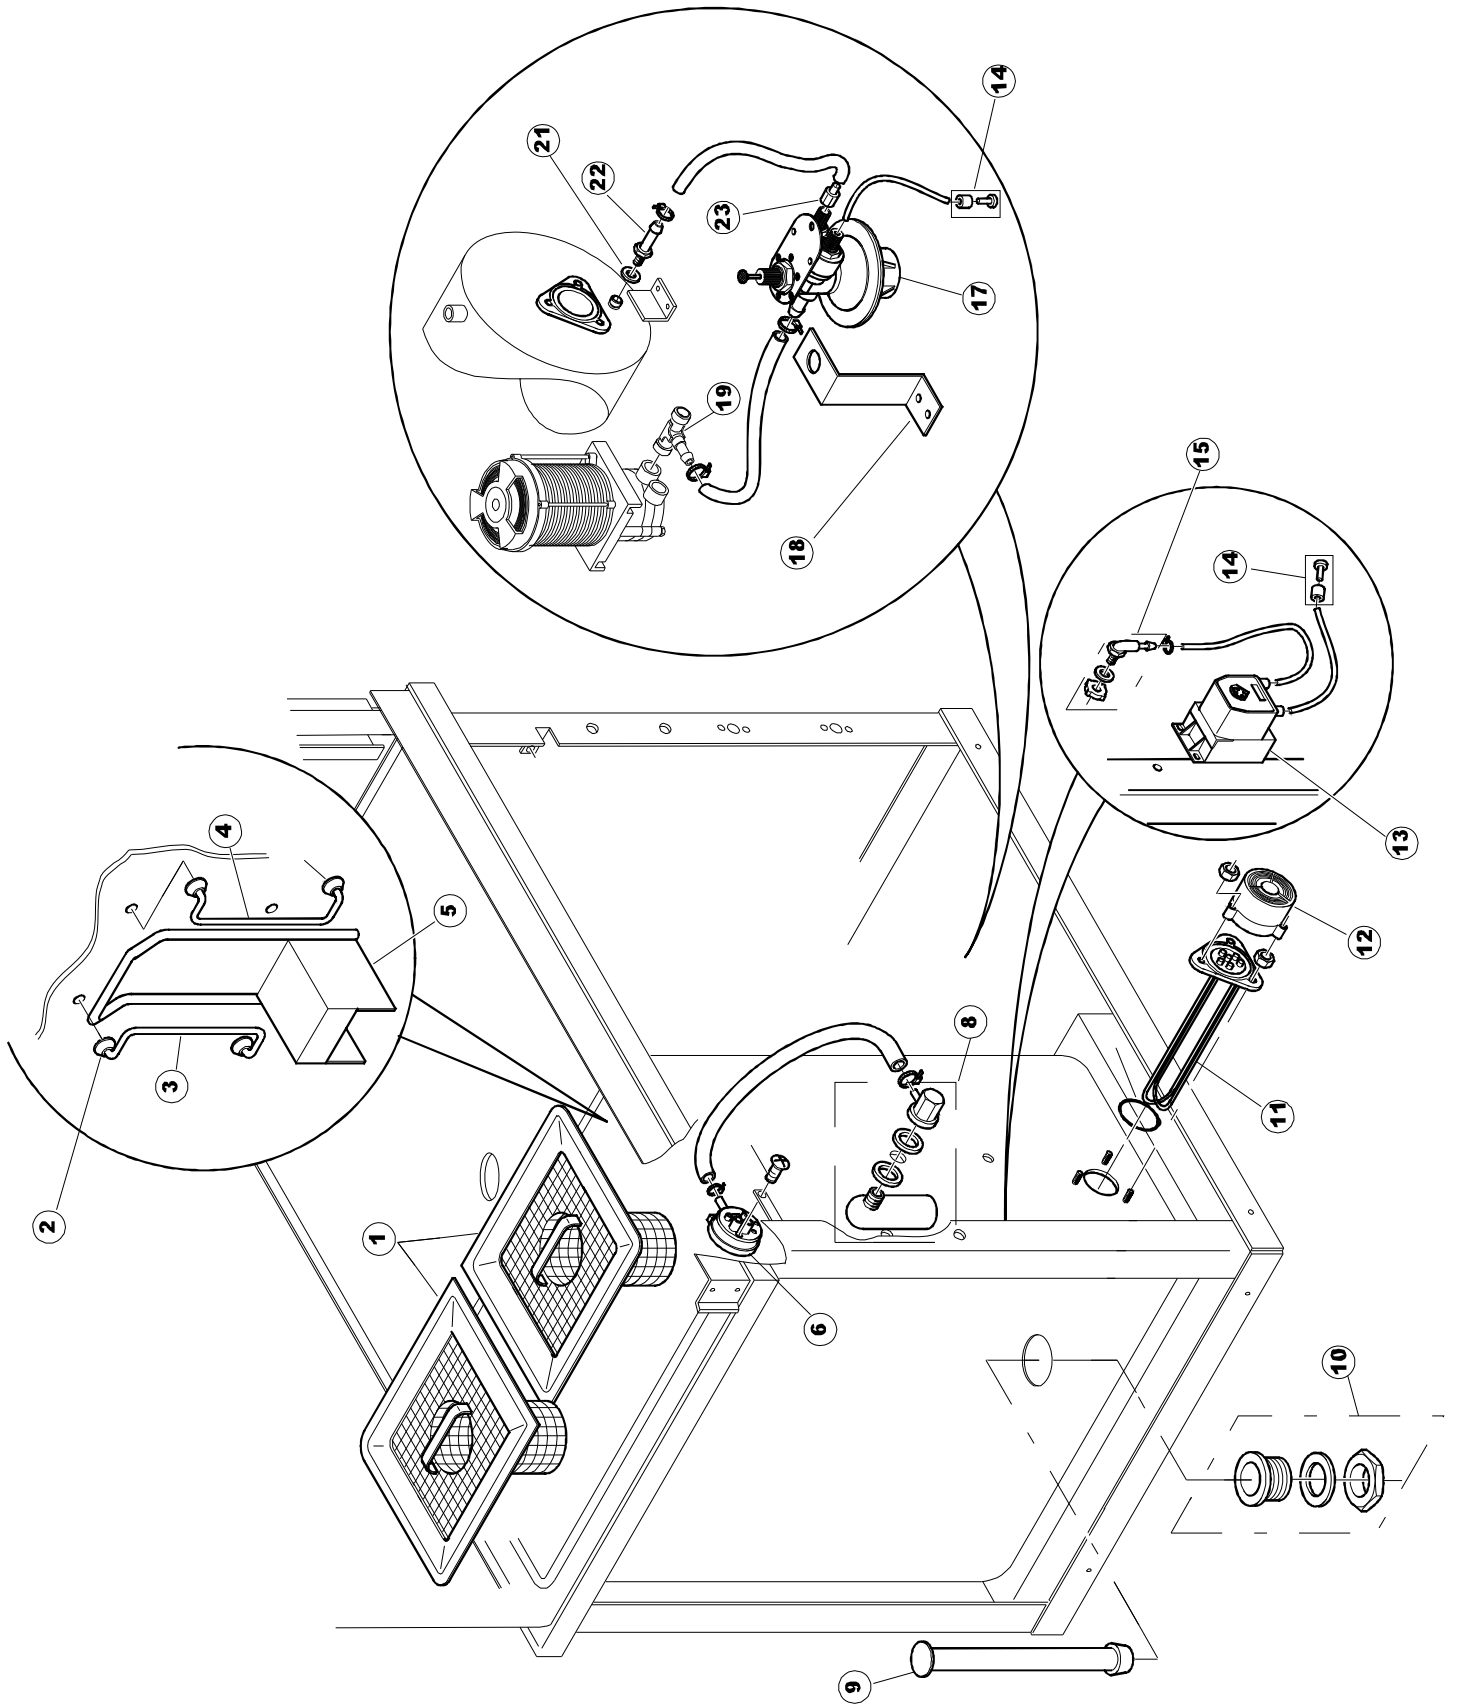

U70e

INDICE - INDEX

U70e

Tav. 1 – Carrozzeria
Tav. 2 – Impianto elettrico
Tav. 3 – Componenti in vasca
Tav. 4 – Gr. Lavaggio
Tav. 5 – Alimentazione
Tav.6 – Lance lavaggio – Risciacquo
Tav.7 – Pompa lavaggio
Tav.8 – Pompa di risciacquo

Tav. 1 – Machine Body
Tav. 2 – Electrical system
Tav. 3 – Supply
Tav. 4 – Tank components
Tav. 5 – Washing
Tav.6 – Wash arms – Rinse
Tav.7 – Wash pump
Tav.8 – Wash pump

2250/C

(*) Ricambio consigliato.

Pagina	Posizione	Codice ricambio	Vecchio codice	Descrizione	Um
1	1	42118	C.42118	PANNELLO SUPERIORE	NR
1	2	42110	C.42110	PANNELLO LATERALE SINISTRO	NR
1	3	42131	C.42131	PANNELLO LATERALE DESTRO	NR
1	4	927088	CWM7	MAGNETE PER MICROINTERRUTTORE CAPP	NR
1	5	41038	C.41038	GUIDA SCORREVOLE PER SPORTELLO SUPERIORE PER LAVAPENTOLE	NR
1	6	42042	C.42042	BATTUTA SPORTELLO SUPERIORE	NR
1	7	42080	C.42080	SPORTELLO SUPERIORE COMPLETO	NR
1	8	41087		NON A LISTINO	
1	9	41088		NON A LISTINO	
1	10	42045	C.42045	SUPPORTO GUARNIZIONE SPORTELLO SUPERIORE	NR
1	11	41247	C.41247	GUARNIZIONE PORTA	KG
1	12	480097	REB480097	TAPPO SINISTRO PER MANIGLIA SPORTELLO	NR
1	13	480098	REB480098	TAPPO DESTRO MANIGLIA SPORTELLO	NR
1	14	4109301	C.4109301	TIRANTE SPORTELLO	NR
1	15	41095	C.41095	BOCCOLA SUPERIORE TIRANTE SPORTELLO PER LAVAPENTOLE	NR
1	16	4222501		PORTA INFERIORE	NR
1	17	42130EB		PANNELLO ANTERIORE	NR
1	18	41059	C.41059	PARASPRUZZI PER BREAK-TANK U61..	NR
1	19	42035	C.42035	GUIDA DESTRA CESTELLO PER LAVAPENTOLE	NR
1	20	42036	C.42036	GUIDA SINISTRA CESTELLO PER LAVAPENTOLE	NR
1	21	4114501	C.4114501	PIASTRA PORTA	NR
1	22	42123	C.42123	PANNELLO POSTERIORE	NR
1	23	927006	DWP127	PIEDE	NR
1	24	42122	C.42122	PANNELLO POSTERIORE SUPERIORE	NR
1	25	4113501	C.4113501	SPESSORE PORTA	NR
2	1	41520		NON A LISTINO	
2	2	41521		NON A LISTINO	
2	3	929160	DAS510	SQUADRETTA FERMACAVI PER LAVASTOVIGLIE A CAPOT	NR
2	4	CDP210		NON A LISTINO	
2	5	929104		PASSACAVO	NR
2	6	220011	REB220011	MORSETTIERA	NR
2	7	929115	DER1108	RELE 16A-230V	NR