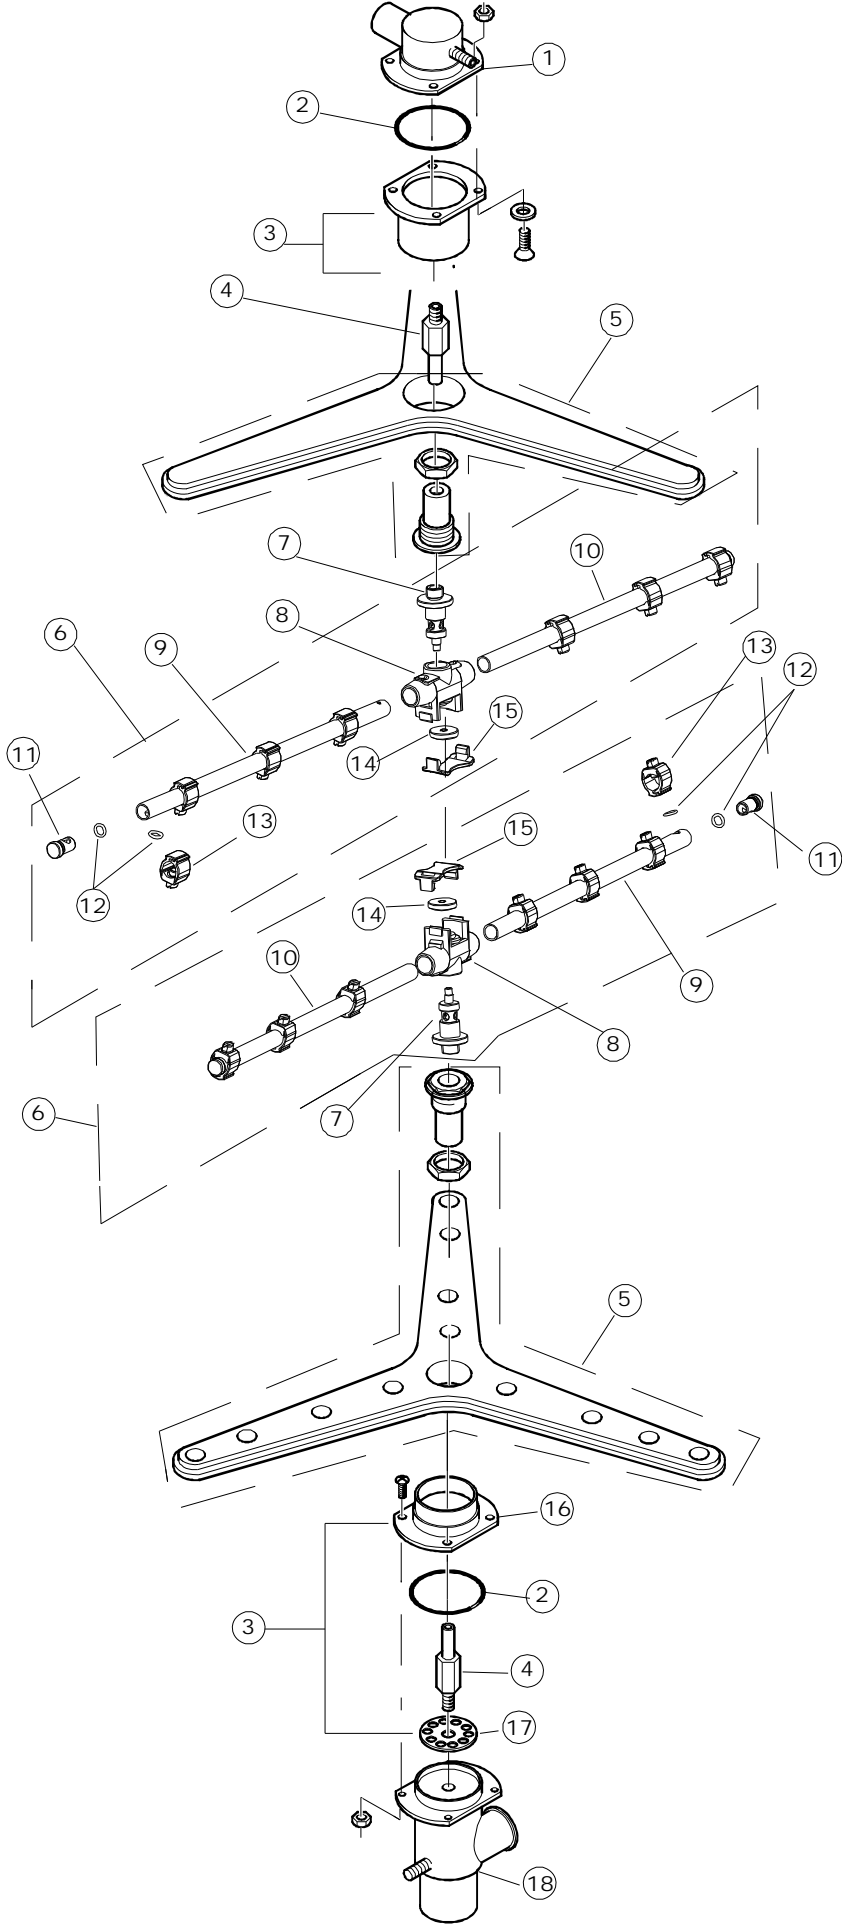

Tav. 1 – Machine Body
Tav. 2 – Electrical system
Tav. 3 – Supply
Tav. 4 – Tank components
Tav. 5 – Washing
Tav.6 – Wash arms – Rinse
Tav.7 – Wash pump
Tav.8 – Wash pump

2250/C

(*) Ricambio consigliato.

Pagina	Posizione	Codice ricambio	Vecchio codice	Descrizione	Um
1	1	42118	C.42118	PANNELLO SUPERIORE	NR
1	2	42110	C.42110	PANNELLO LATERALE SINISTRO	NR
1	3	42131	C.42131	PANNELLO LATERALE DESTRO	NR
1	4	927088	CWM7	MAGNETE PER MICROINTERRUTTORE CAPP	NR
1	5	41038	C.41038	GUIDA SCORREVOLE PER SPORTELLO SUPERIORE PER LAVAPENTOLE	NR
1	6	42042	C.42042	BATTUTA SPORTELLO SUPERIORE	NR
1	7	42080	C.42080	SPORTELLO SUPERIORE COMPLETO	NR
1	8	41087		NON A LISTINO	
1	9	41088		NON A LISTINO	
1	10	42045	C.42045	SUPPORTO GUARNIZIONE SPORTELLO SUPERIORE	NR
1	11	41247	C.41247	GUARNIZIONE PORTA	KG
1	12	480097	REB480097	TAPPO SINISTRO PER MANIGLIA SPORTELLO	NR
1	13	480098	REB480098	TAPPO DESTRO MANIGLIA SPORTELLO	NR
1	14	4109301	C.4109301	TIRANTE SPORTELLO	NR
1	15	41095	C.41095	BOCCOLA SUPERIORE TIRANTE SPORTELLO PER LAVAPENTOLE	NR
1	16	4222501		PORTA INFERIORE	NR
1	17	42130EB		PANNELLO ANTERIORE	NR
1	18	41059	C.41059	PARASPRUZZI PER BREAK-TANK U61..	NR
1	19	42035	C.42035	GUIDA DESTRA CESTELLO PER LAVAPENTOLE	NR
1	20	42036	C.42036	GUIDA SINISTRA CESTELLO PER LAVAPENTOLE	NR
1	21	4114501	C.4114501	PIASTRA PORTA	NR
1	22	42123	C.42123	PANNELLO POSTERIORE	NR
1	23	927006	DWP127	PIEDE	NR
1	24	42122	C.42122	PANNELLO POSTERIORE SUPERIORE	NR
1	25	4113501	C.4113501	SPESSORE PORTA	NR
2	1	41520		NON A LISTINO	
2	2	41521		NON A LISTINO	
2	3	929160	DAS510	SQUADRETTA FERMACAVI PER LAVASTOVIGLIE A CAPOT	NR
2	4	CDP210		NON A LISTINO	
2	5	929104		PASSACAVO	NR
2	6	220011	REB220011	MORSETTIERA	NR
2	7	929115	DER1108	RELE 16A-230V	NR