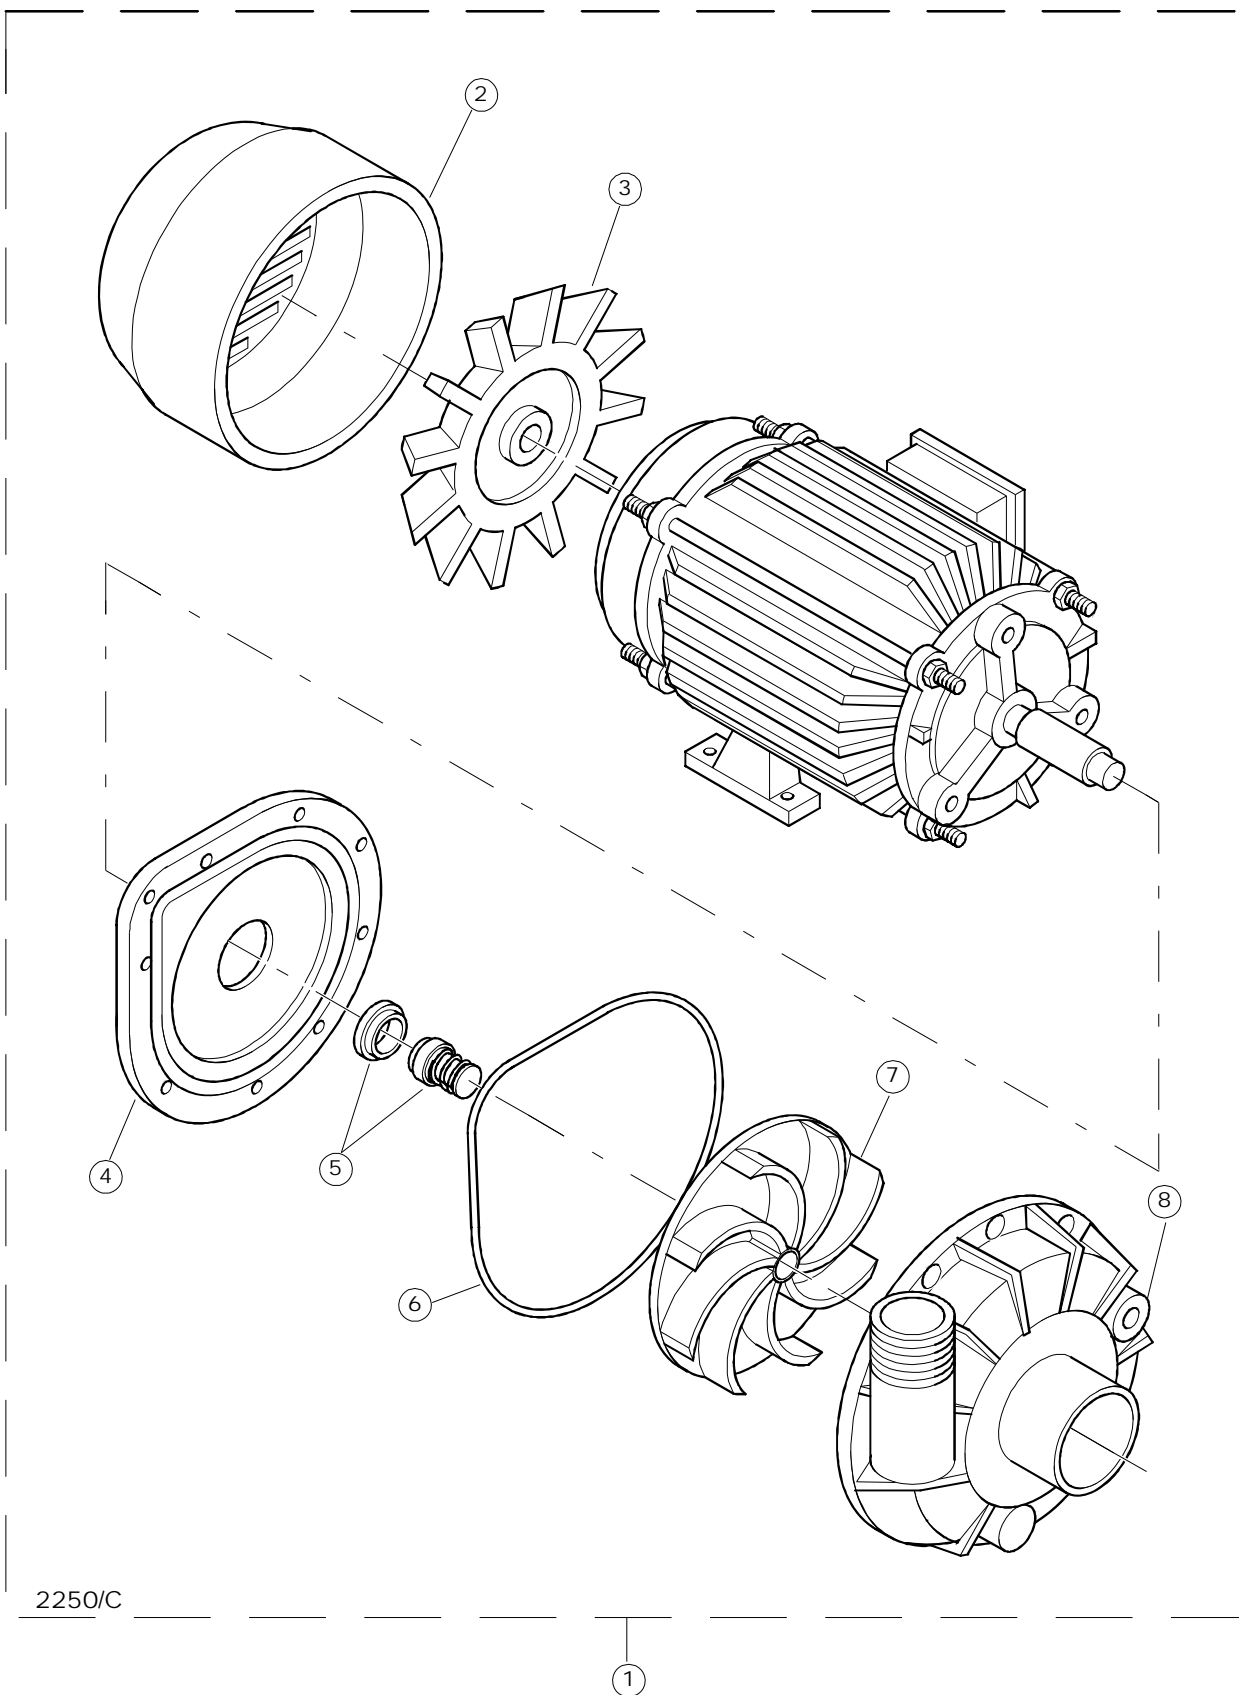

Tav. 1 – Machine Body
Tav. 2 – Electrical system
Tav. 3 – Supply
Tav. 4 – Tank components
Tav. 5 – Washing
Tav.6 – Wash arms – Rinse
Tav.7 – Wash pump
Tav.8 – Wash pump

2250/C

(*) Ricambio consigliato.

Pagina	Posizione	Codice ricambio	Vecchio codice	Descrizione	Um
1	1	42118	C.42118	PANNELLO SUPERIORE	NR
1	2	42110	C.42110	PANNELLO LATERALE SINISTRO	NR
1	3	42131	C.42131	PANNELLO LATERALE DESTRO	NR
1	4	927088	CWM7	MAGNETE PER MICROINTERRUTTORE CAPP	NR
1	5	41038	C.41038	GUIDA SCORREVOLE PER SPORTELLO SUPERIORE PER LAVAPENTOLE	NR
1	6	42042	C.42042	BATTUTA SPORTELLO SUPERIORE	NR
1	7	42080	C.42080	SPORTELLO SUPERIORE COMPLETO	NR
1	8	41087		NON A LISTINO	
1	9	41088		NON A LISTINO	
1	10	42045	C.42045	SUPPORTO GUARNIZIONE SPORTELLO SUPERIORE	NR
1	11	41247	C.41247	GUARNIZIONE PORTA	KG
1	12	480097	REB480097	TAPPO SINISTRO PER MANIGLIA SPORTELLO	NR
1	13	480098	REB480098	TAPPO DESTRO MANIGLIA SPORTELLO	NR
1	14	4109301	C.4109301	TIRANTE SPORTELLO	NR
1	15	41095	C.41095	BOCCOLA SUPERIORE TIRANTE SPORTELLO PER LAVAPENTOLE	NR
1	16	4222501		PORTA INFERIORE	NR
1	17	42130EB		PANNELLO ANTERIORE	NR
1	18	41059	C.41059	PARASPRUZZI PER BREAK-TANK U61..	NR
1	19	42035	C.42035	GUIDA DESTRA CESTELLO PER LAVAPENTOLE	NR
1	20	42036	C.42036	GUIDA SINISTRA CESTELLO PER LAVAPENTOLE	NR
1	21	4114501	C.4114501	PIASTRA PORTA	NR
1	22	42123	C.42123	PANNELLO POSTERIORE	NR
1	23	927006	DWP127	PIEDE	NR
1	24	42122	C.42122	PANNELLO POSTERIORE SUPERIORE	NR
1	25	4113501	C.4113501	SPESSORE PORTA	NR
2	1	41520		NON A LISTINO	
2	2	41521		NON A LISTINO	
2	3	929160	DAS510	SQUADRETTA FERMACAVI PER LAVASTOVIGLIE A CAPOT	NR
2	4	CDP210		NON A LISTINO	
2	5	929104		PASSACAVO	NR
2	6	220011	REB220011	MORSETTIERA	NR
2	7	929115	DER1108	RELE 16A-230V	NR