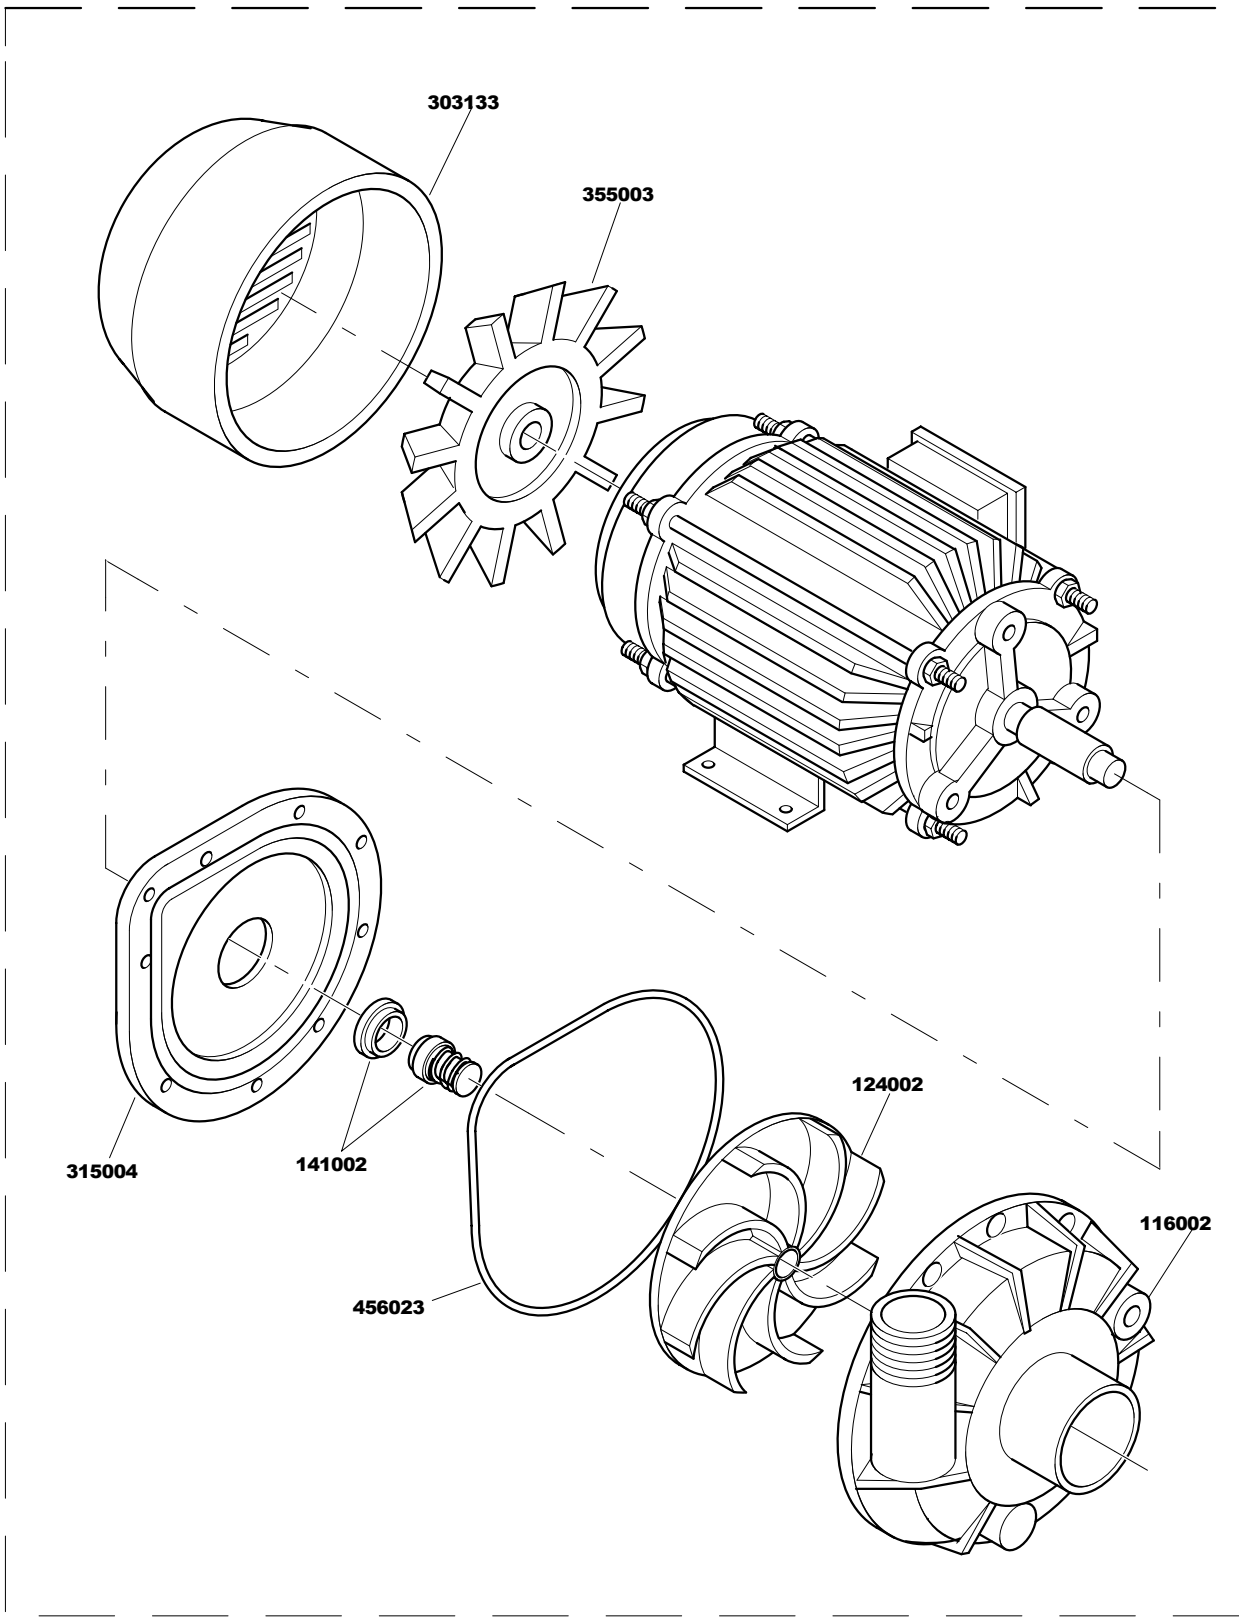

U61e - U61 He

INDICE – INDEX

U61e - U61He

Tav. 1 – Carrozzeria
Tav. 2 – Impianto elettrico
Tav. 3 – Componenti in vasca
Tav. 4 – Gr. Lavaggio
Tav. 5 – Alimentazione
Tav. 6 – lance lavaggio – Risciacquo U61e
Tav. 6A – lance lavaggio – Risciacquo U61He
Tav. 7 – Pompa lavaggio
Tav. 7A – Pompa lavaggio
Tav. 8 – Pompa di risciacquo

Tav. 1 – Machine Body
Tav. 2 – Electrical system
Tav. 3 – Supply
Tav. 4 – Tank components
Tav. 5 – Washing
Tav. 6 – Wash arms – Rinse U61e
Tav.6A – Wash arms – Rinse U61He
Tav.7 – Wash pump
Tav.7A – Wash pump
Tav.8 – Rinse pump