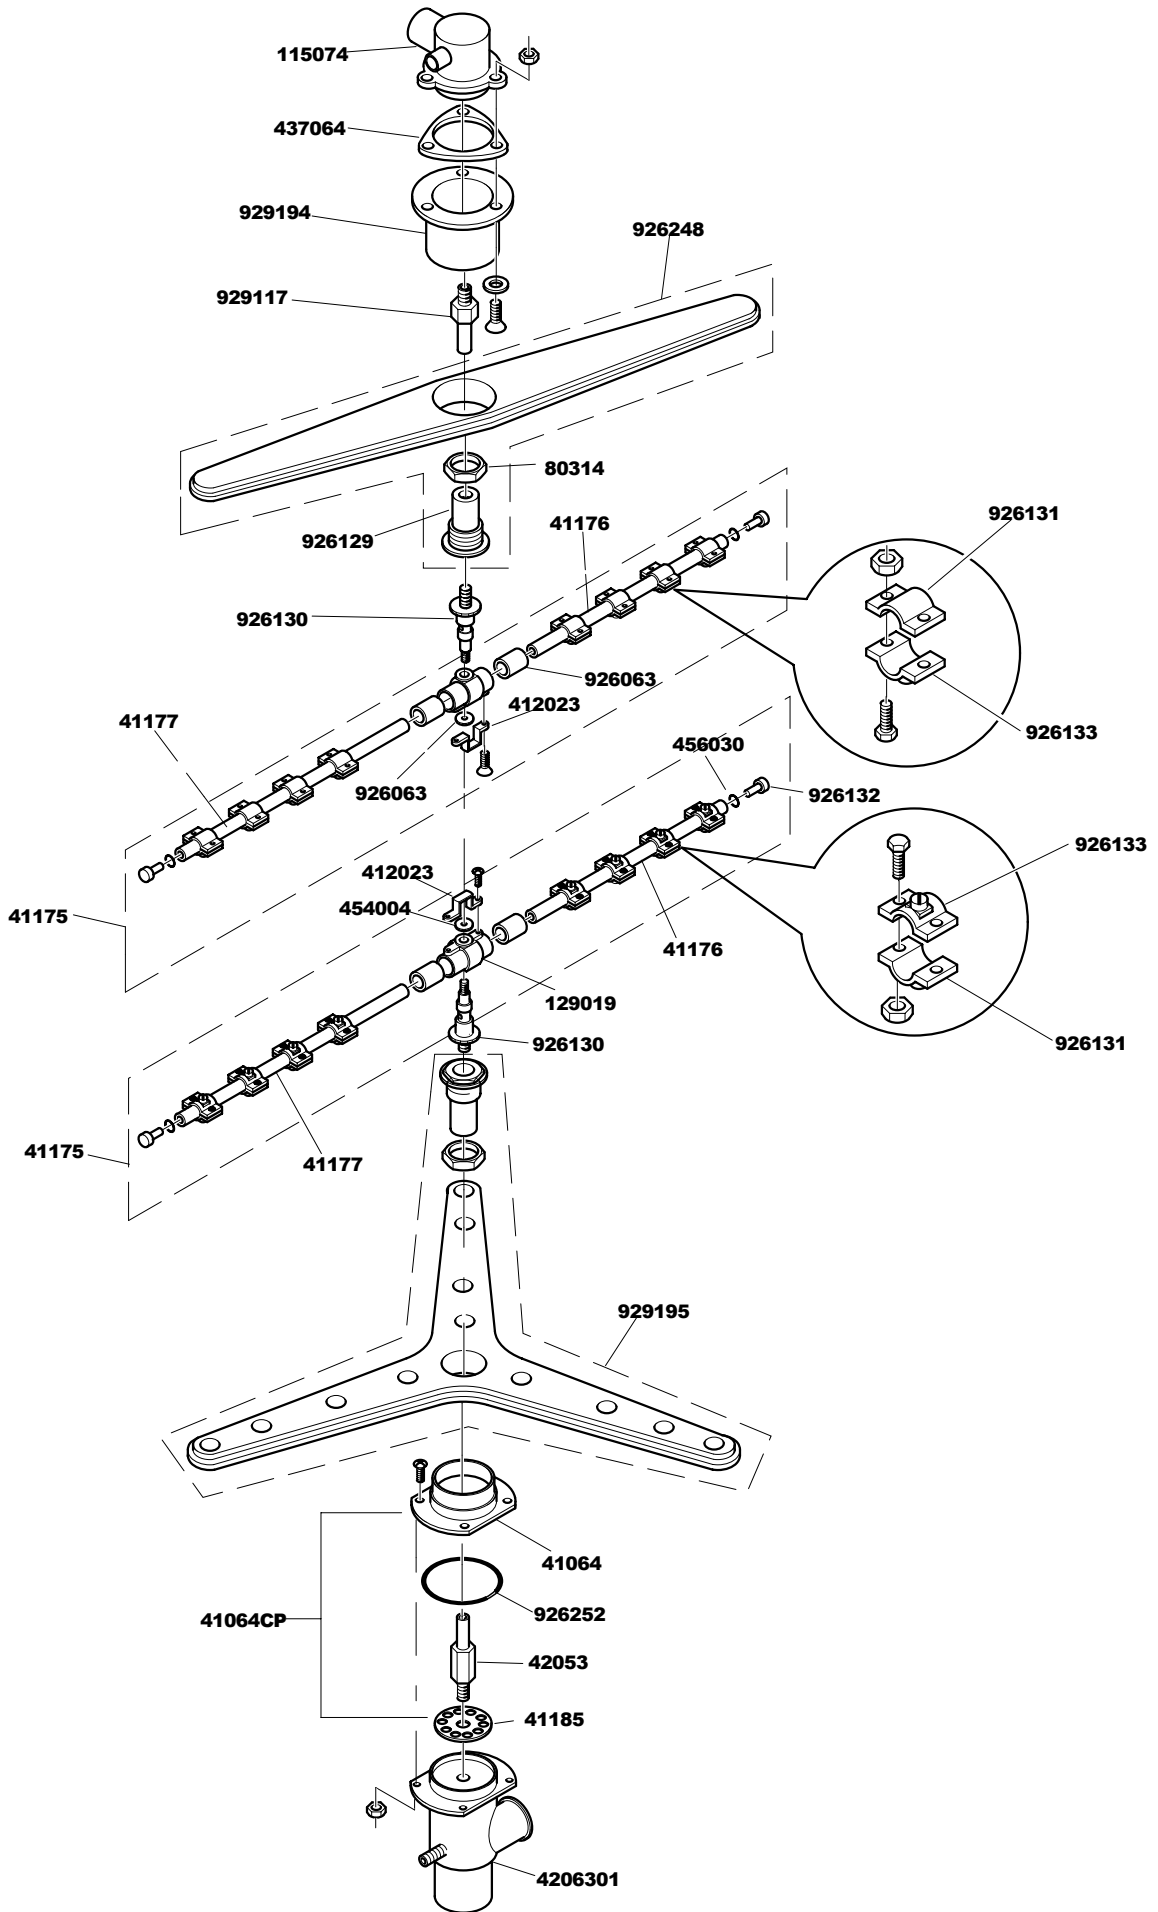

U61e - U61 He

INDICE – INDEX

U61e - U61He

Tav. 1 – Carrozzeria
Tav. 2 – Impianto elettrico
Tav. 3 – Componenti in vasca
Tav. 4 – Gr. Lavaggio
Tav. 5 – Alimentazione
Tav. 6 – lance lavaggio – Risciacquo U61e
Tav. 6A – lance lavaggio – Risciacquo U61He
Tav. 7 – Pompa lavaggio
Tav. 7A – Pompa lavaggio
Tav. 8 – Pompa di risciacquo

Tav. 1 – Machine Body
Tav. 2 – Electrical system
Tav. 3 – Supply
Tav. 4 – Tank components
Tav. 5 – Washing
Tav. 6 – Wash arms – Rinse U61e
Tav.6A – Wash arms – Rinse U61He
Tav.7 – Wash pump
Tav.7A – Wash pump
Tav.8 – Rinse pump

929123

929162

1227.2710