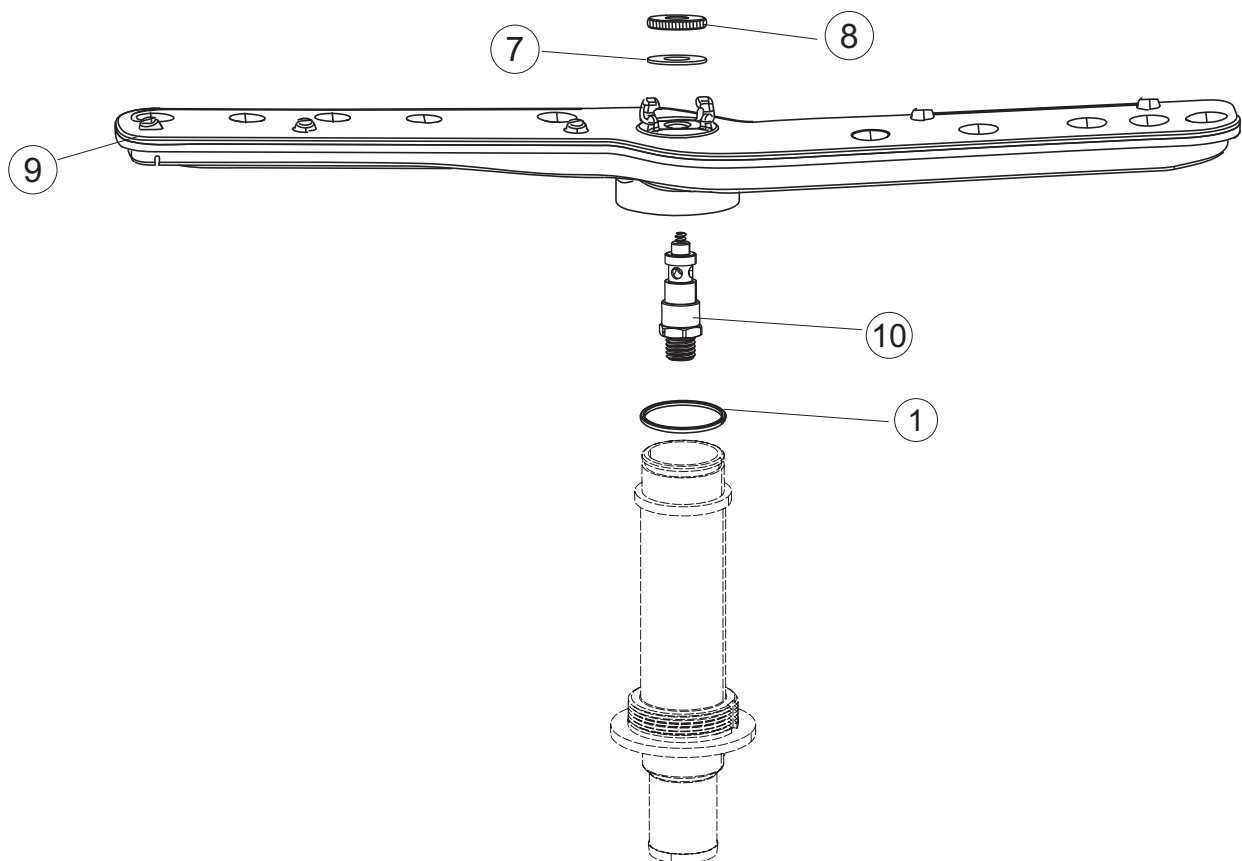

6

(*) Ricambio consigliato.

Pagina	Posizione	Codice ricambio	Vecchio codice	Descrizione
1	1	73448		NON A LISTINO
1	2	927088	CWM7	MAGNETE PER MICROINTERRUTTORE CAPP
1	3	73439		NON A LISTINO
1	4	70210		FERMO LEVA SINISTRA CAPP
1	5	70211		FERMO LEVA DESTRA CAPP
1	6	73215		NON A LISTINO
1	7	70094		TUBO PASSA FLAT
1	8	73520		NON A LISTINO
1	9	70192		SUPPORTO MANIGLIONE
1	10	70208		LEVA SX CAPP
1	11	70209		LEVA DX CAPP
1	12	73864		PANNELLO POSTERIORE
1	13	73063		PANNELLO POSTERIORE SKIN_PLATE
1	14	80277	C.80277	PATTINO AGGANCI MOLLE
1	15	70092		FLANGIA TUBO
1	17	80275	C.80275	STAFFA AGGANCI MOLLE ST - FINITA
1	18	926108	CMT520	MOLLA ACCIAIO A TRAZIONE PER LAVASTOVI-
1	19	926009	DAG332	GANCIO DI REGOLAZIONE MOLLE CAPP
1	20	K70365		KIT SOSTITUZIONE GUIDA CAPP
1	21	70998		DISTANZIALE
1	22	70036		SUPPORTO SINISTRO
1	23	70035		SUPPORTO DESTRO
1	24	73255		TELAIO PORTACESTO
1	25	73923		NON A LISTINO
1	26	70872		PANNELLO LATERALE DESTRO
1	27	70871		PANNELLO LATERALE SINISTRO
1	28	41042	C.41042	TAMPONE ADESIVO
1	29	80078	C.80078	STAFFA SOTTOPIANI GOLD PG FINITO
1	30	73279		PANNELLO ANTERIORE
1	31	73100		PIEDE
1	32	70265		CAVALLETTO
1	33	70250		SPONDA PORTACESTI