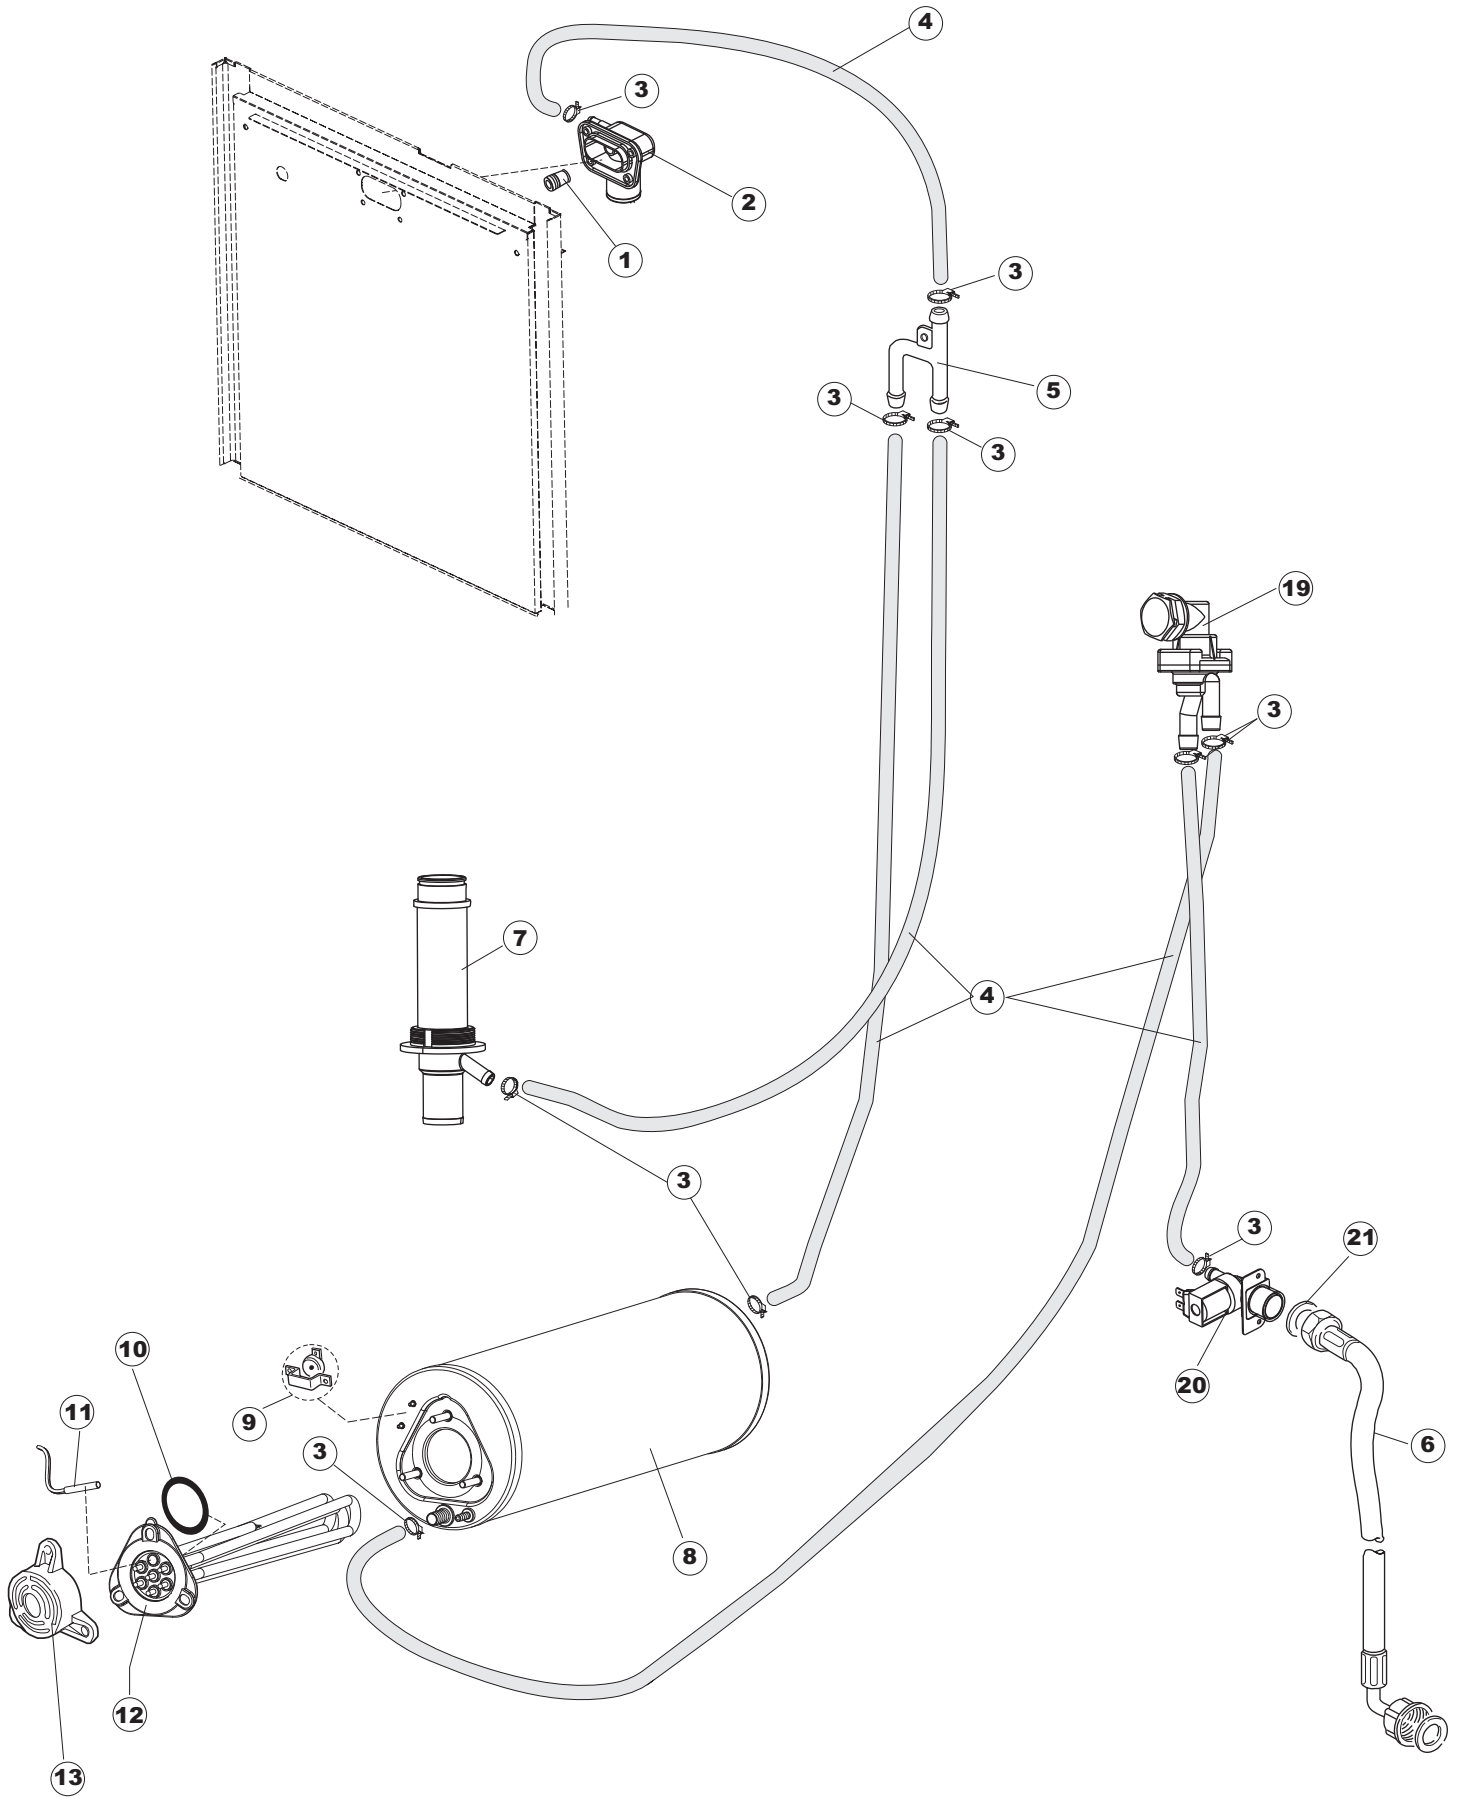

6

(*) Ricambio consigliato.

Pagina	Posizione	Codice ricambio	Vecchio codice	Descrizione
1	1	73448		NON A LISTINO
1	2	927088	CWM7	MAGNETE PER MICROINTERRUTTORE CAPP
1	3	73439		NON A LISTINO
1	4	70210		FERMO LEVA SINISTRA CAPP
1	5	70211		FERMO LEVA DESTRA CAPP
1	6	73215		NON A LISTINO
1	7	70094		TUBO PASSA FLAT
1	8	73520		NON A LISTINO
1	9	70192		SUPPORTO MANIGLIONE
1	10	70208		LEVA SX CAPP
1	11	70209		LEVA DX CAPP
1	12	73864		PANNELLO POSTERIORE
1	13	73063		PANNELLO POSTERIORE SKIN_PLATE
1	14	80277	C.80277	PATTINO AGGANCI MOLLE
1	15	70092		FLANGIA TUBO
1	17	80275	C.80275	STAFFA AGGANCI MOLLE ST - FINITA
1	18	926108	CMT520	MOLLA ACCIAIO A TRAZIONE PER LAVASTOVI-
1	19	926009	DAG332	GANCIO DI REGOLAZIONE MOLLE CAPP
1	20	K70365		KIT SOSTITUZIONE GUIDA CAPP
1	21	70998		DISTANZIALE
1	22	70036		SUPPORTO SINISTRO
1	23	70035		SUPPORTO DESTRO
1	24	73255		TELAIO PORTACESTO
1	25	73923		NON A LISTINO
1	26	70872		PANNELLO LATERALE DESTRO
1	27	70871		PANNELLO LATERALE SINISTRO
1	28	41042	C.41042	TAMPONE ADESIVO
1	29	80078	C.80078	STAFFA SOTTOPIANI GOLD PG FINITO
1	30	73279		PANNELLO ANTERIORE
1	31	73100		PIEDE
1	32	70265		CAVALLETTO
1	33	70250		SPONDA PORTACESTI