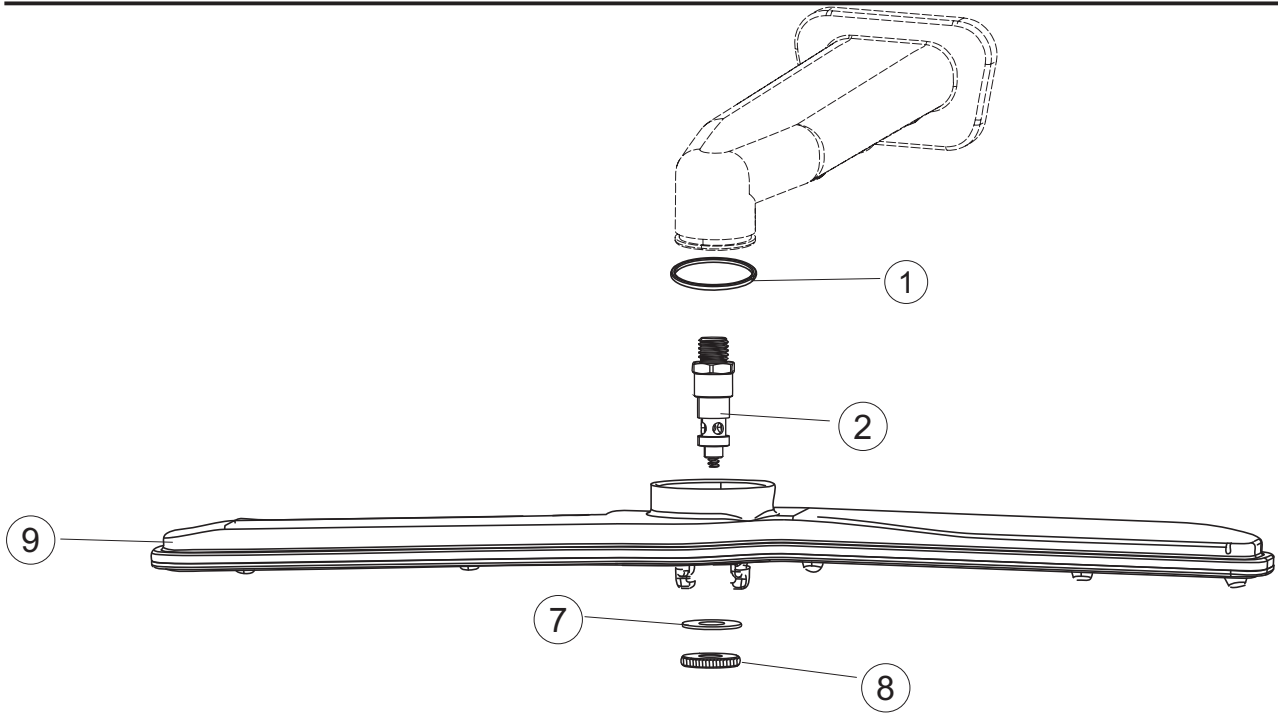

6

(*) Ricambio consigliato.

Pagina	Posizione	Codice ricambio	Vecchio codice	Descrizione
1	1	73448		NON A LISTINO
1	2	927088	CWM7	MAGNETE PER MICROINTERRUTTORE CAPP
1	3	73439		NON A LISTINO
1	4	70210		FERMO LEVA SINISTRA CAPP
1	5	70211		FERMO LEVA DESTRA CAPP
1	6	73215		NON A LISTINO
1	7	70094		TUBO PASSA FLAT
1	8	73520		NON A LISTINO
1	9	70192		SUPPORTO MANIGLIONE
1	10	70208		LEVA SX CAPP
1	11	70209		LEVA DX CAPP
1	12	73864		PANNELLO POSTERIORE
1	13	73063		PANNELLO POSTERIORE SKIN_PLATE
1	14	80277	C.80277	PATTINO AGGANCI MOLLE
1	15	70092		FLANGIA TUBO
1	17	80275	C.80275	STAFFA AGGANCI MOLLE ST - FINITA
1	18	926108	CMT520	MOLLA ACCIAIO A TRAZIONE PER LAVASTOVI-
1	19	926009	DAG332	GANCIO DI REGOLAZIONE MOLLE CAPP
1	20	K70365		KIT SOSTITUZIONE GUIDA CAPP
1	21	70998		DISTANZIALE
1	22	70036		SUPPORTO SINISTRO
1	23	70035		SUPPORTO DESTRO
1	24	73255		TELAIO PORTACESTO
1	25	73923		NON A LISTINO
1	26	70872		PANNELLO LATERALE DESTRO
1	27	70871		PANNELLO LATERALE SINISTRO
1	28	41042	C.41042	TAMPONE ADESIVO
1	29	80078	C.80078	STAFFA SOTTOPIANI GOLD PG FINITO
1	30	73279		PANNELLO ANTERIORE
1	31	73100		PIEDE
1	32	70265		CAVALLETTO
1	33	70250		SPONDA PORTACESTI