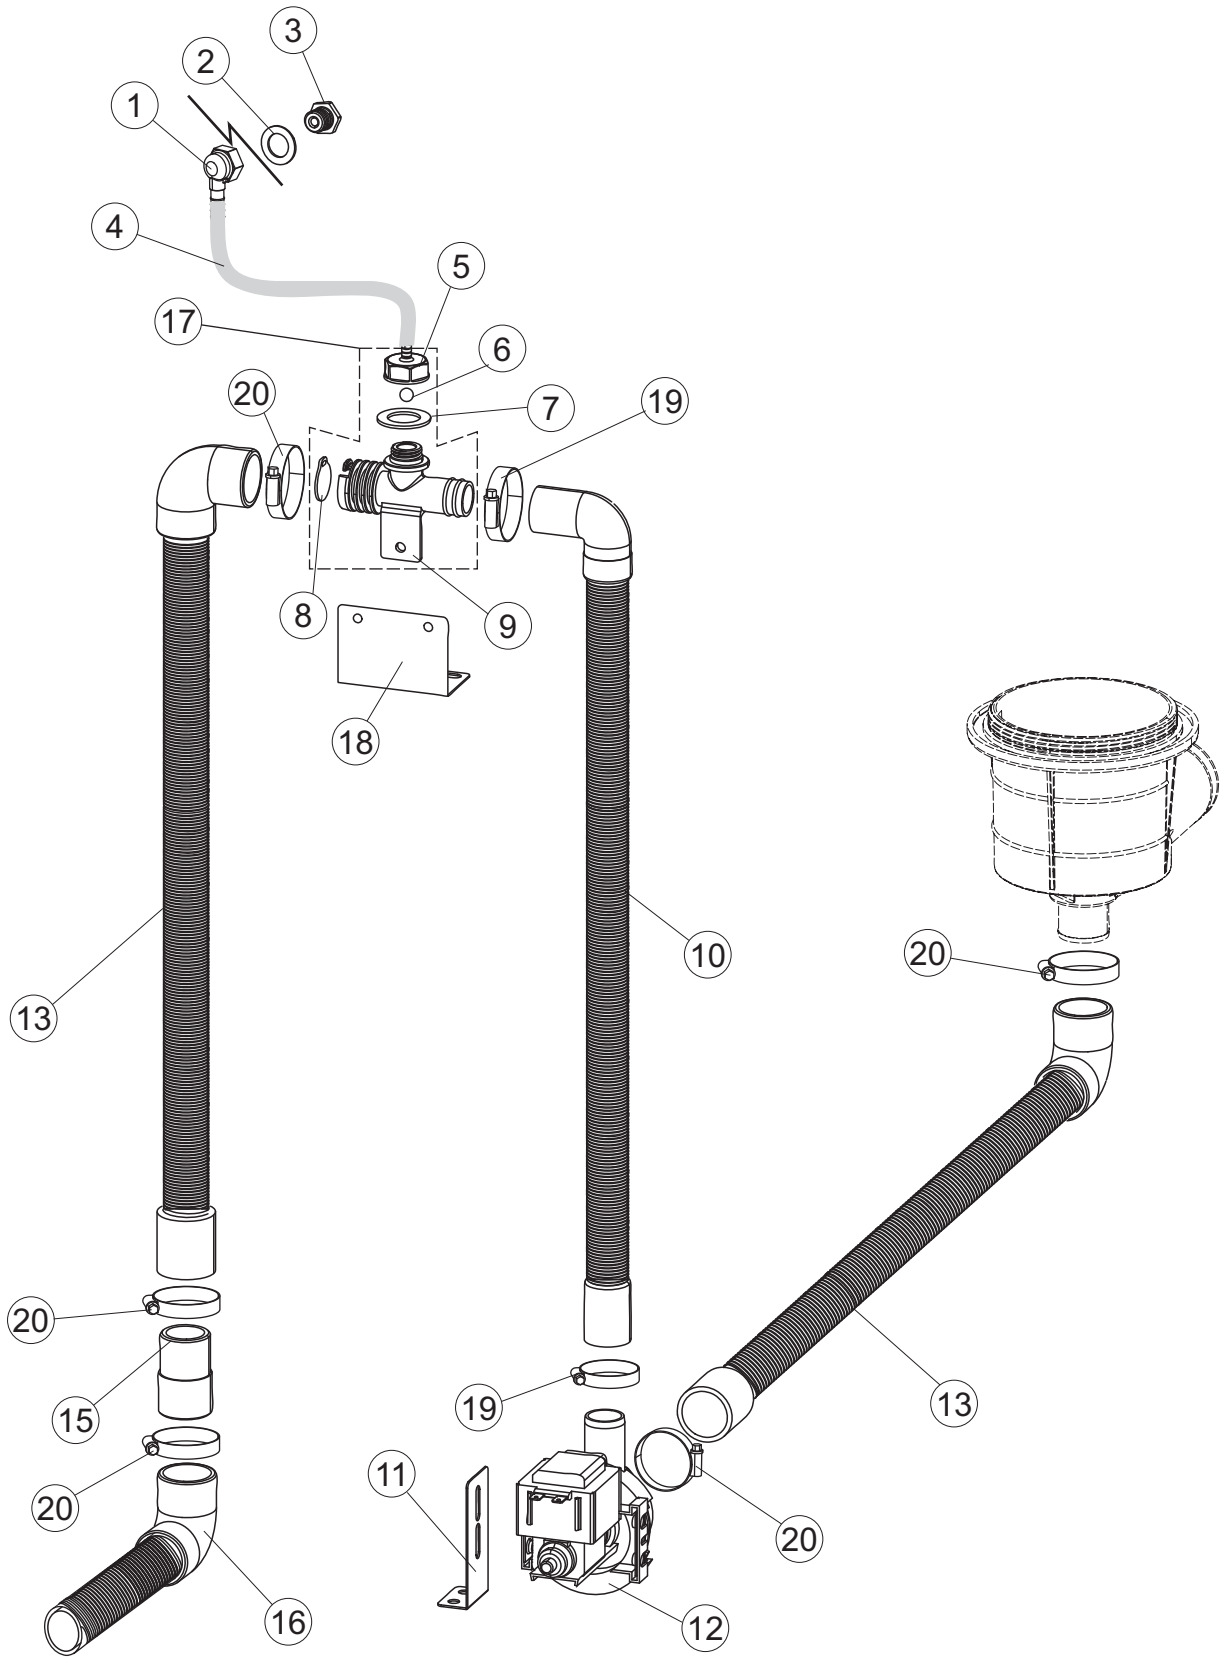

6

(*) Ricambio consigliato.

Pagina	Posizione	Codice ricambio	Vecchio codice	Descrizione
1	1	73448		NON A LISTINO
1	2	927088	CWM7	MAGNETE PER MICROINTERRUTTORE CAPP
1	3	73439		NON A LISTINO
1	4	70210		FERMO LEVA SINISTRA CAPP
1	5	70211		FERMO LEVA DESTRA CAPP
1	6	73215		NON A LISTINO
1	7	70094		TUBO PASSA FLAT
1	8	73520		NON A LISTINO
1	9	70192		SUPPORTO MANIGLIONE
1	10	70208		LEVA SX CAPP
1	11	70209		LEVA DX CAPP
1	12	73864		PANNELLO POSTERIORE
1	13	73063		PANNELLO POSTERIORE SKIN_PLATE
1	14	80277	C.80277	PATTINO AGGANCI MOLLE
1	15	70092		FLANGIA TUBO
1	17	80275	C.80275	STAFFA AGGANCI MOLLE ST - FINITA
1	18	926108	CMT520	MOLLA ACCIAIO A TRAZIONE PER LAVASTOVI-
1	19	926009	DAG332	GANCIO DI REGOLAZIONE MOLLE CAPP
1	20	K70365		KIT SOSTITUZIONE GUIDA CAPP
1	21	70998		DISTANZIALE
1	22	70036		SUPPORTO SINISTRO
1	23	70035		SUPPORTO DESTRO
1	24	73255		TELAIO PORTACESTO
1	25	73923		NON A LISTINO
1	26	70872		PANNELLO LATERALE DESTRO
1	27	70871		PANNELLO LATERALE SINISTRO
1	28	41042	C.41042	TAMPONE ADESIVO
1	29	80078	C.80078	STAFFA SOTTOPIANI GOLD PG FINITO
1	30	73279		PANNELLO ANTERIORE
1	31	73100		PIEDE
1	32	70265		CAVALLETTO
1	33	70250		SPONDA PORTACESTI