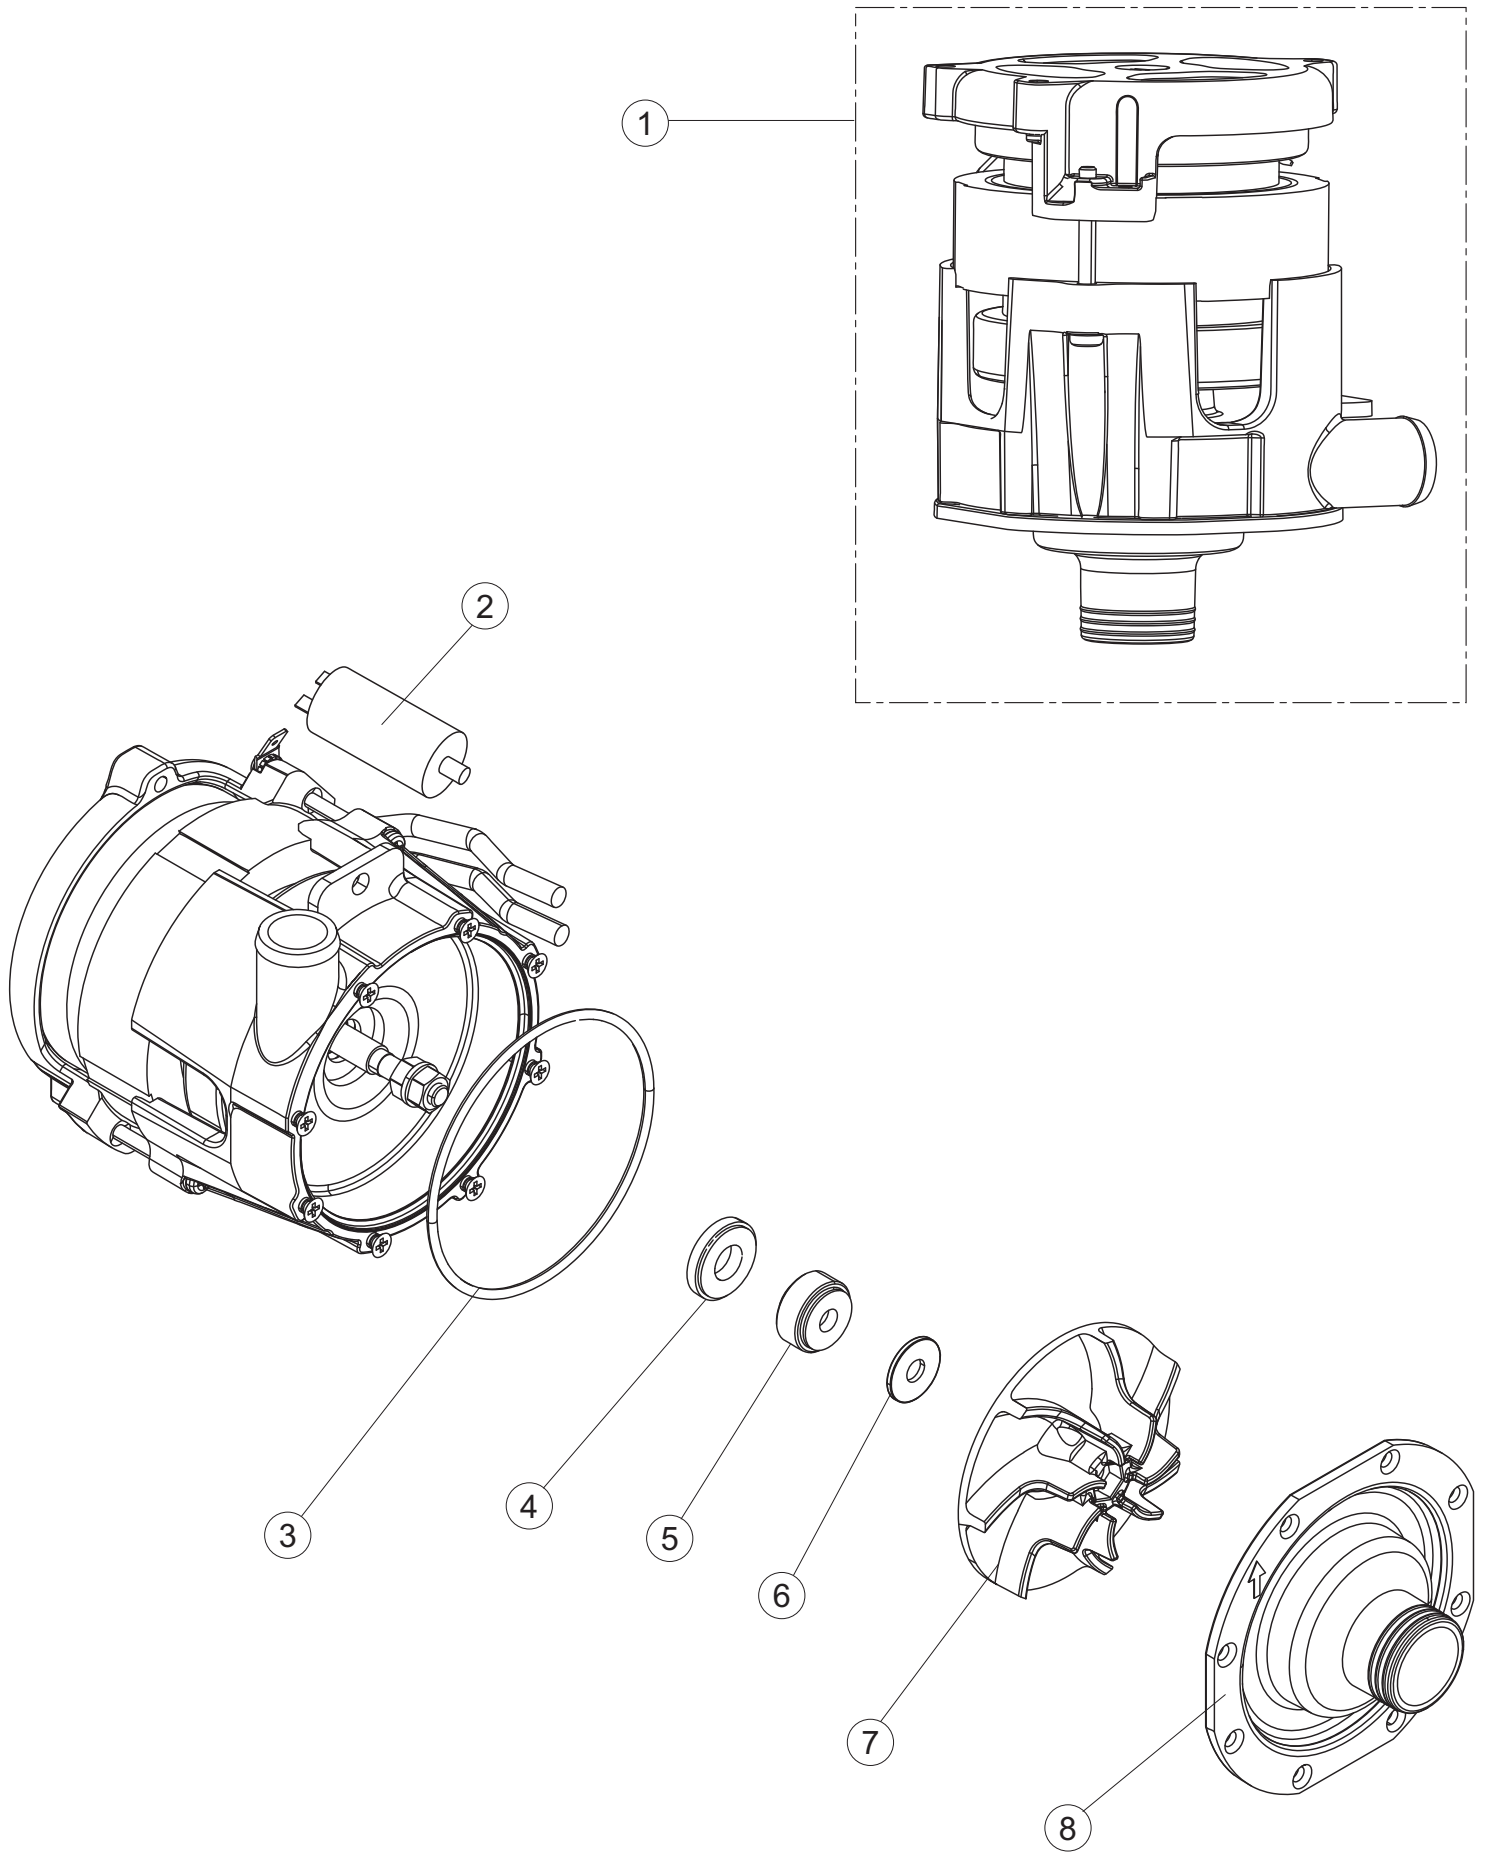

(*) Ricambio consigliato.

Pagina	Posizione	Codice ricambio	Vecchio codice	Descrizione
1	1	004318		NON A LISTINO
1	2	021120		PANNELLO LATERALE SINISTRO
1	3	021119		PANNELLO LATERALE DESTRO
1	4	022146		PANNELLO POSTERIORE
1	5	035083		STAFFA DI SUPPORTO PANNELLI
1	7	029510		SPORTELLO
1	8	310013		BLOCCHETTO CENTR.CERNIERE-PERNO
1	9	012323		PANNELLO ANTERIORE
1	10	449063		MOLLA BILANCIAMENTO PORTA
1	11	307014		BATTUTA X MOLLA BILANC.E CHIUSURA
1	12	035081		STAFFA DI SUPPORTO
1	13	437103		GUARNIZIONE PORTA
1	14	999259		GRUPPO STAFFA+MOLLA SAGOM.DX.PORTA
1	15	999260		GRUPPO STAFFA+MOLLA SAGOM.SX.PORTA
1	16	449058		MOLLA APERTURA/CHIUSURA PORTA
1	17	307015		BATTUTA ASTA PORTA LA50
1	18	040119		BASE TELAIO LA50
1	19	461029		NON A LISTINO
1	20	459006	REB459006	PASSACAVO D INT 9 D EST 16
1	21	459004	REB459004	PASSACAVO PER POMPA DI SCARICO
1	25	480151		TAPPO ANTINTRUSIONE
1	27	304028		PERNO ROTAZIONE PORTA LA50
1	30	040118		BASE TELAIO LA50
2	1	211013		CAVO FLAT GET50 LA50(2,30MT)
2	2	417119		DADO
2	3	419036		DISTANZIALI SCHEDA
2	4	74904		TASTIERA
2	5	80871		MICRO MAGNETICO
2	6	026823		NON A LISTINO
2	7	230112		RESISTENZA.V.1400W-230V.LA50
2	8	437086	REB437086	GUARNIZIONE RESISTENZA VASCA
2	9	214088		TENDINA PVC PROTEZIONE CABLAGGIO