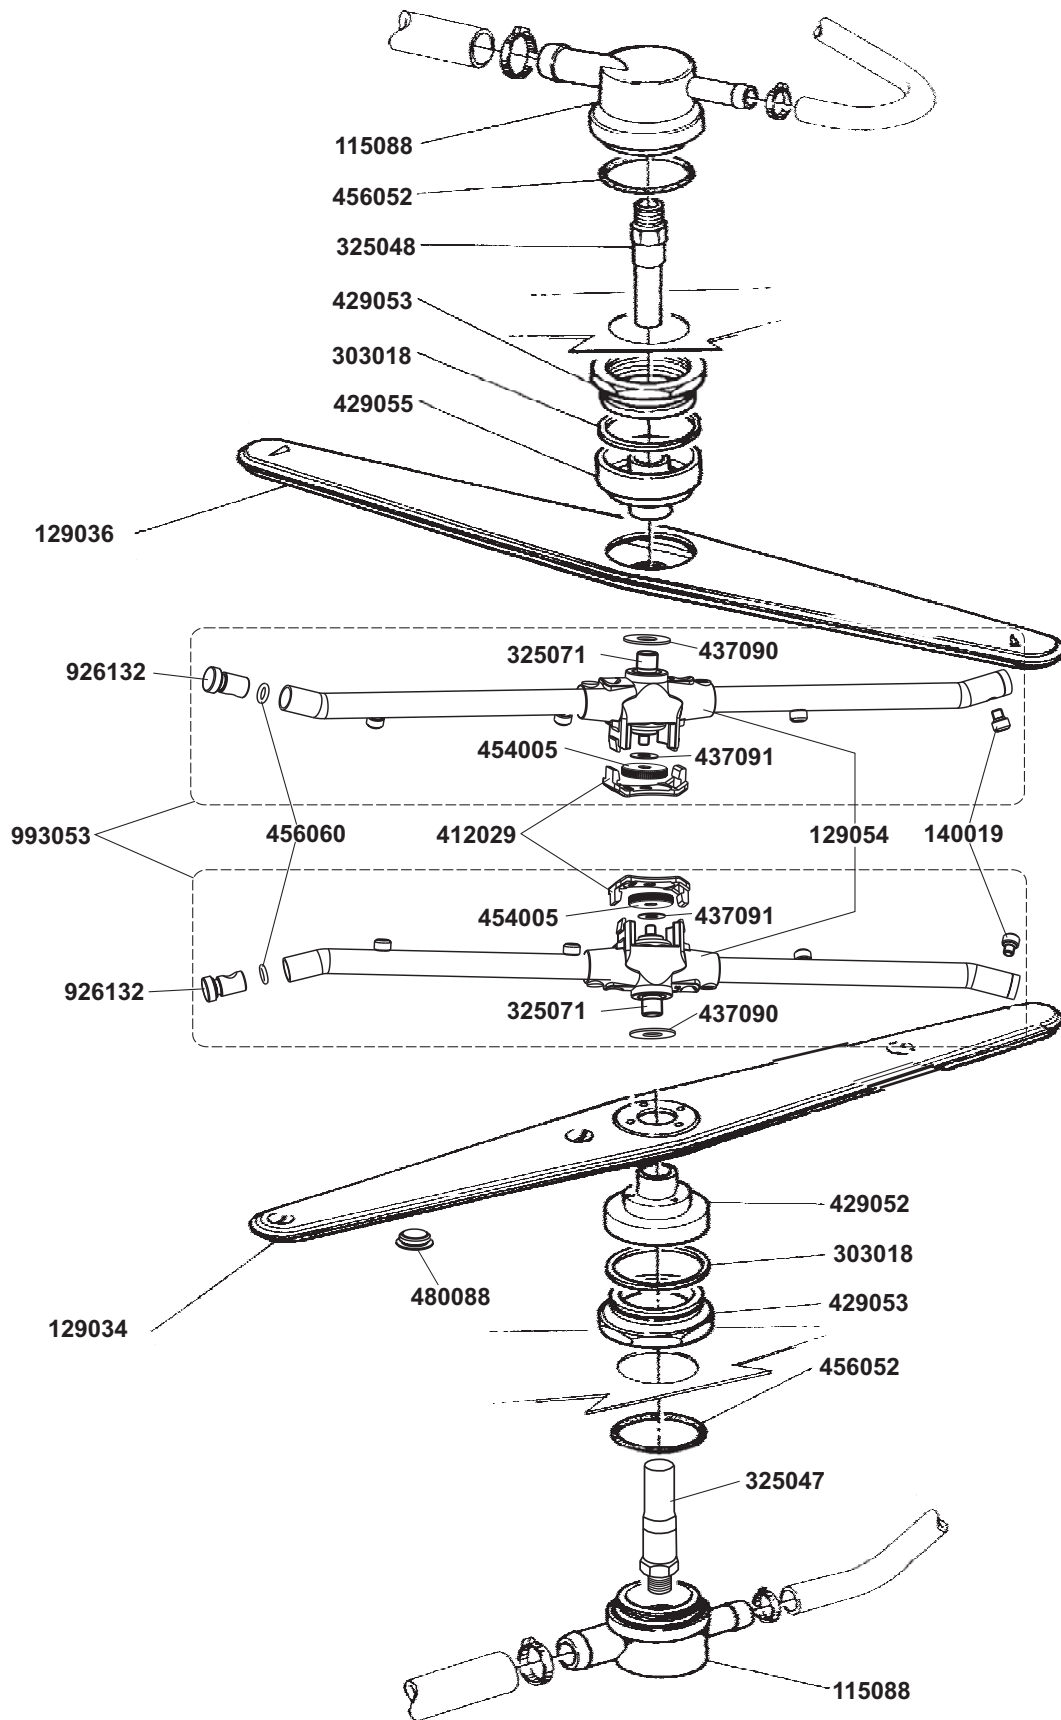

# ELETTROBAR

**SPARE PARTS CATALOGUE  
ERSATZTEILKATALOG  
CATALOGUE PIECES DETACHEES  
CATALOGO PARTI RICAMBIO  
CATALOGO DE PIEZAS DE RECAMBIO  
CATALOGO PEÇAS DE REPOSICAO**

River 40  
CRP

08-04-2004

# 1

\*OPTIONAL

130993

116030

456038

124049

141007

315024

314009

206009