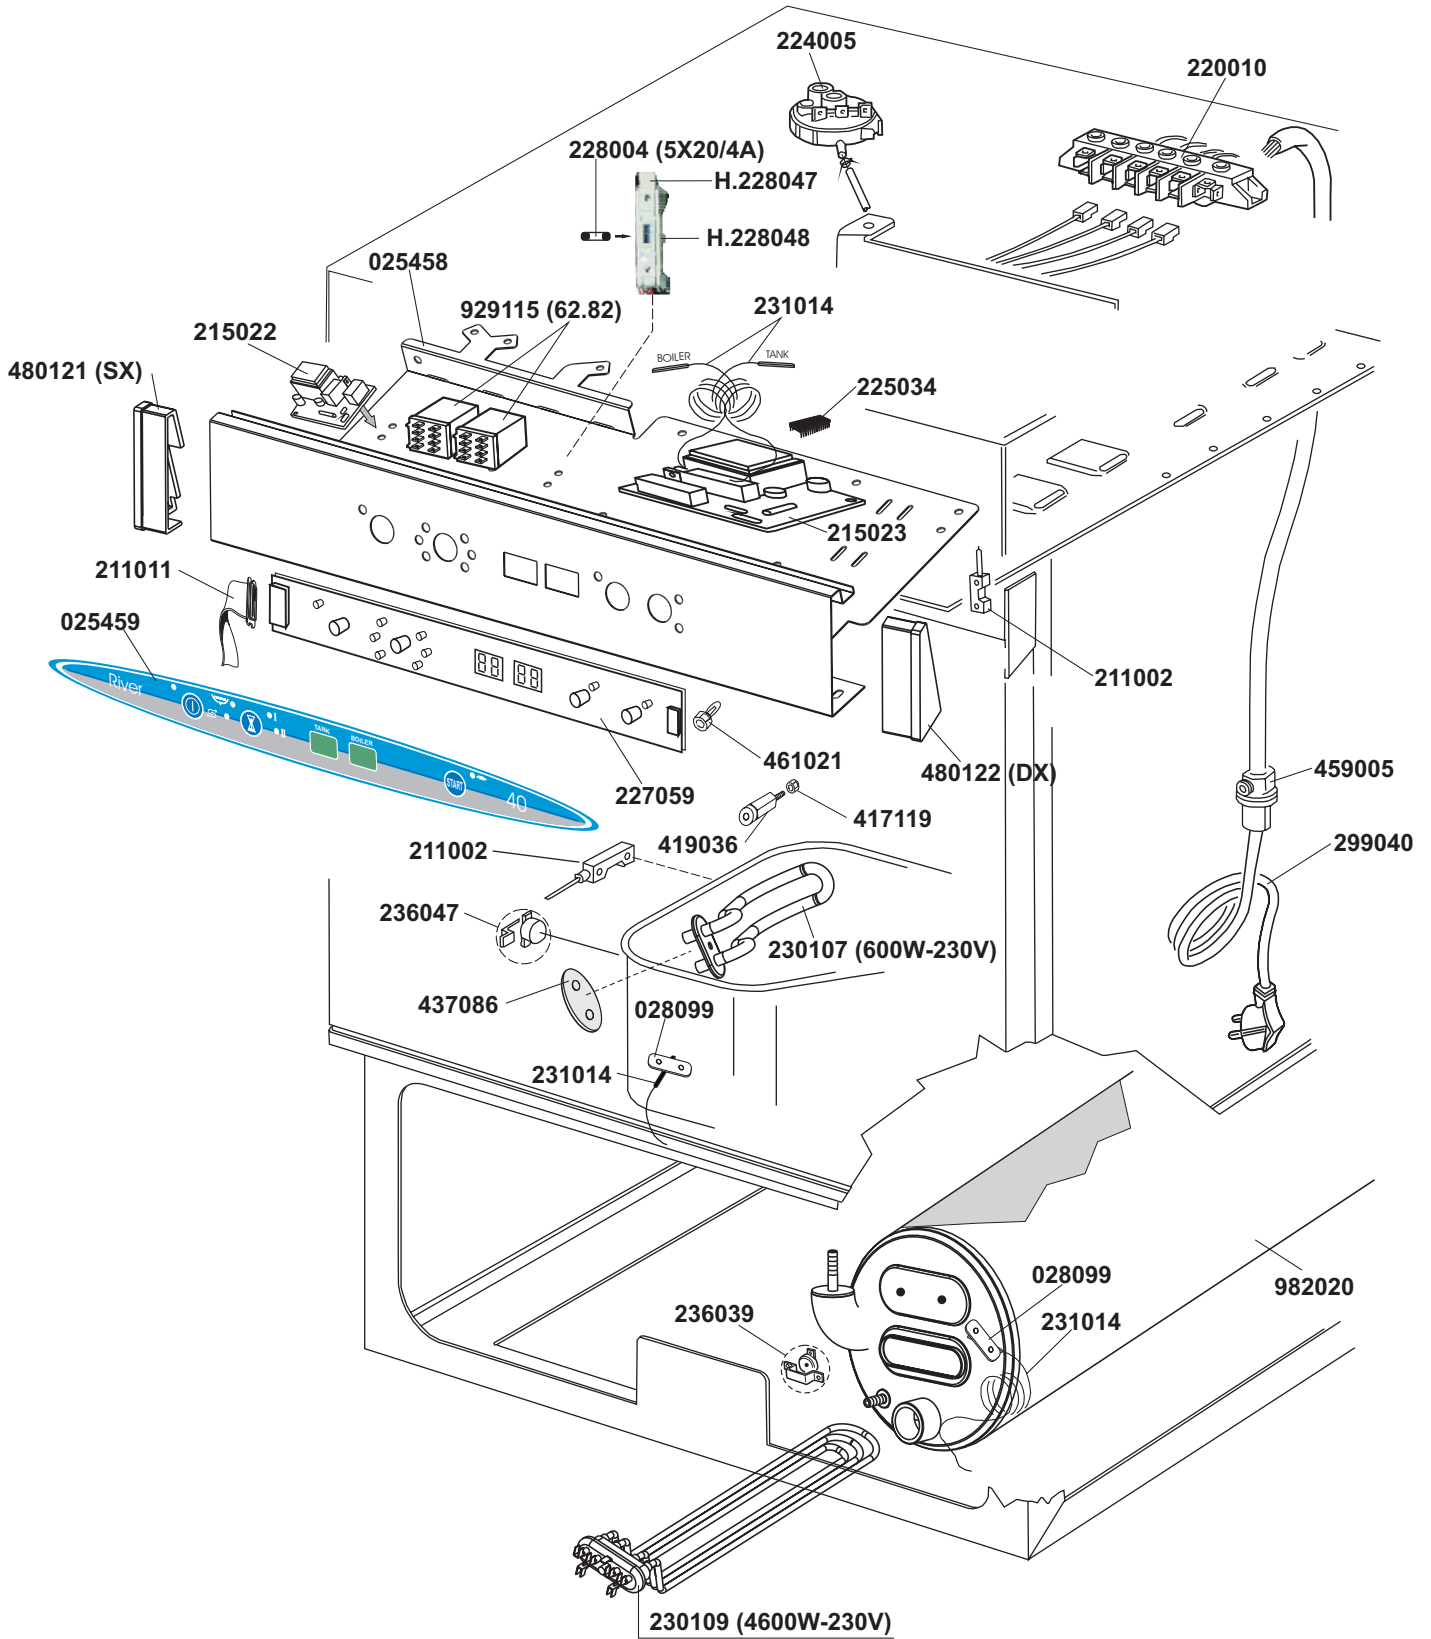

# ELETTROBAR

**SPARE PARTS CATALOGUE  
ERSATZTEILKATALOG  
CATALOGUE PIECES DETACHEES  
CATALOGO PARTI RICAMBIO  
CATALOGO DE PIEZAS DE RECAMBIO  
CATALOGO PEÇAS DE REPOSICAO**

River 40  
CRP

08-04-2004

# 1

\*OPTIONAL

130993

116030

456038

124049

141007

315024

314009

206009