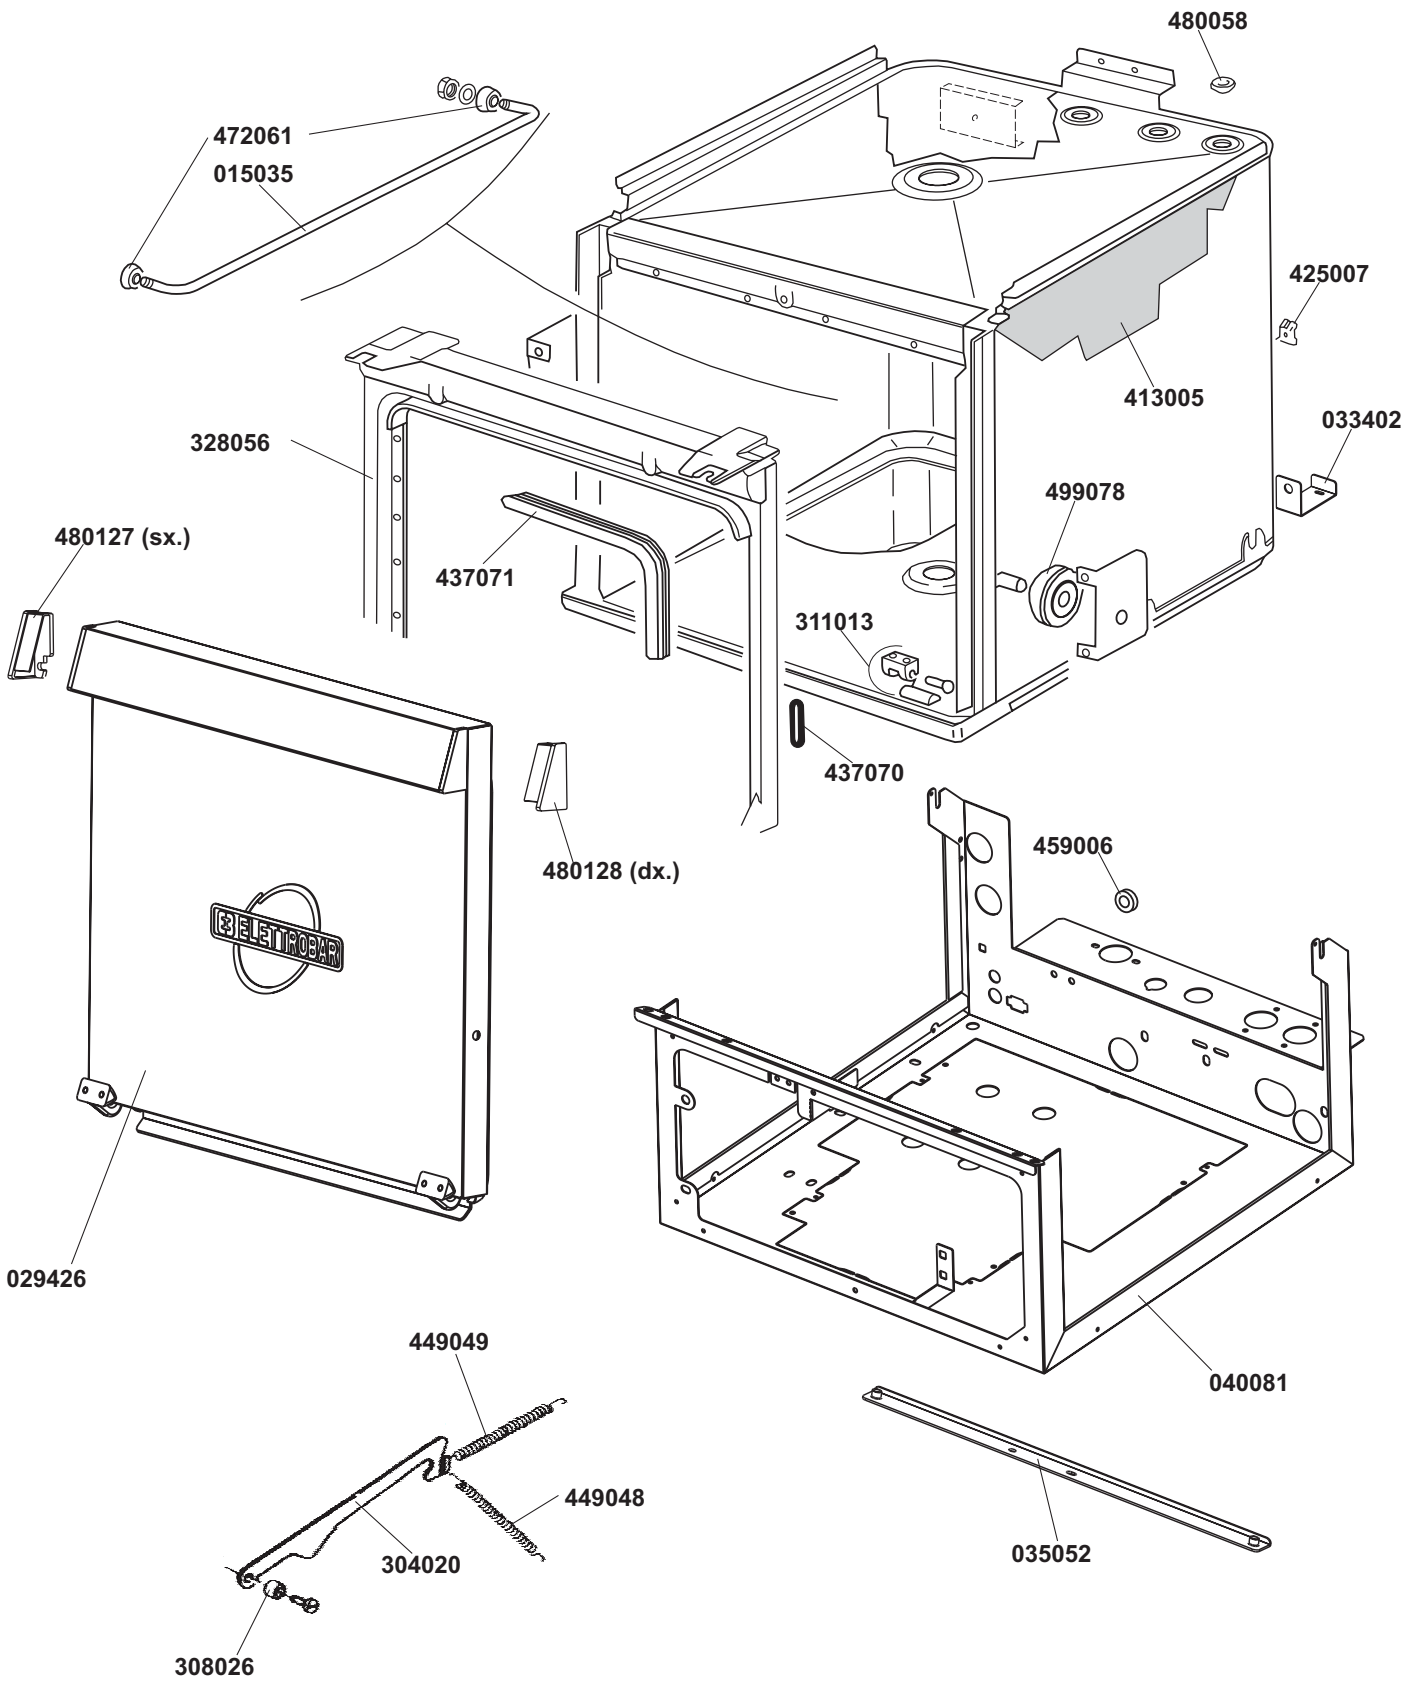

# ELETTROBAR

**SPARE PARTS CATALOGUE  
ERSATZTEILKATALOG  
CATALOGUE PIECES DETACHEES  
CATALOGO PARTI RICAMBIO  
CATALOGO DE PIEZAS DE RECAMBIO  
CATALOGO PEÇAS DE REPOSICAO**

River 40  
CRP

08-04-2004

# 1

\*OPTIONAL

130993

116030

456038

124049

141007

315024

314009

206009