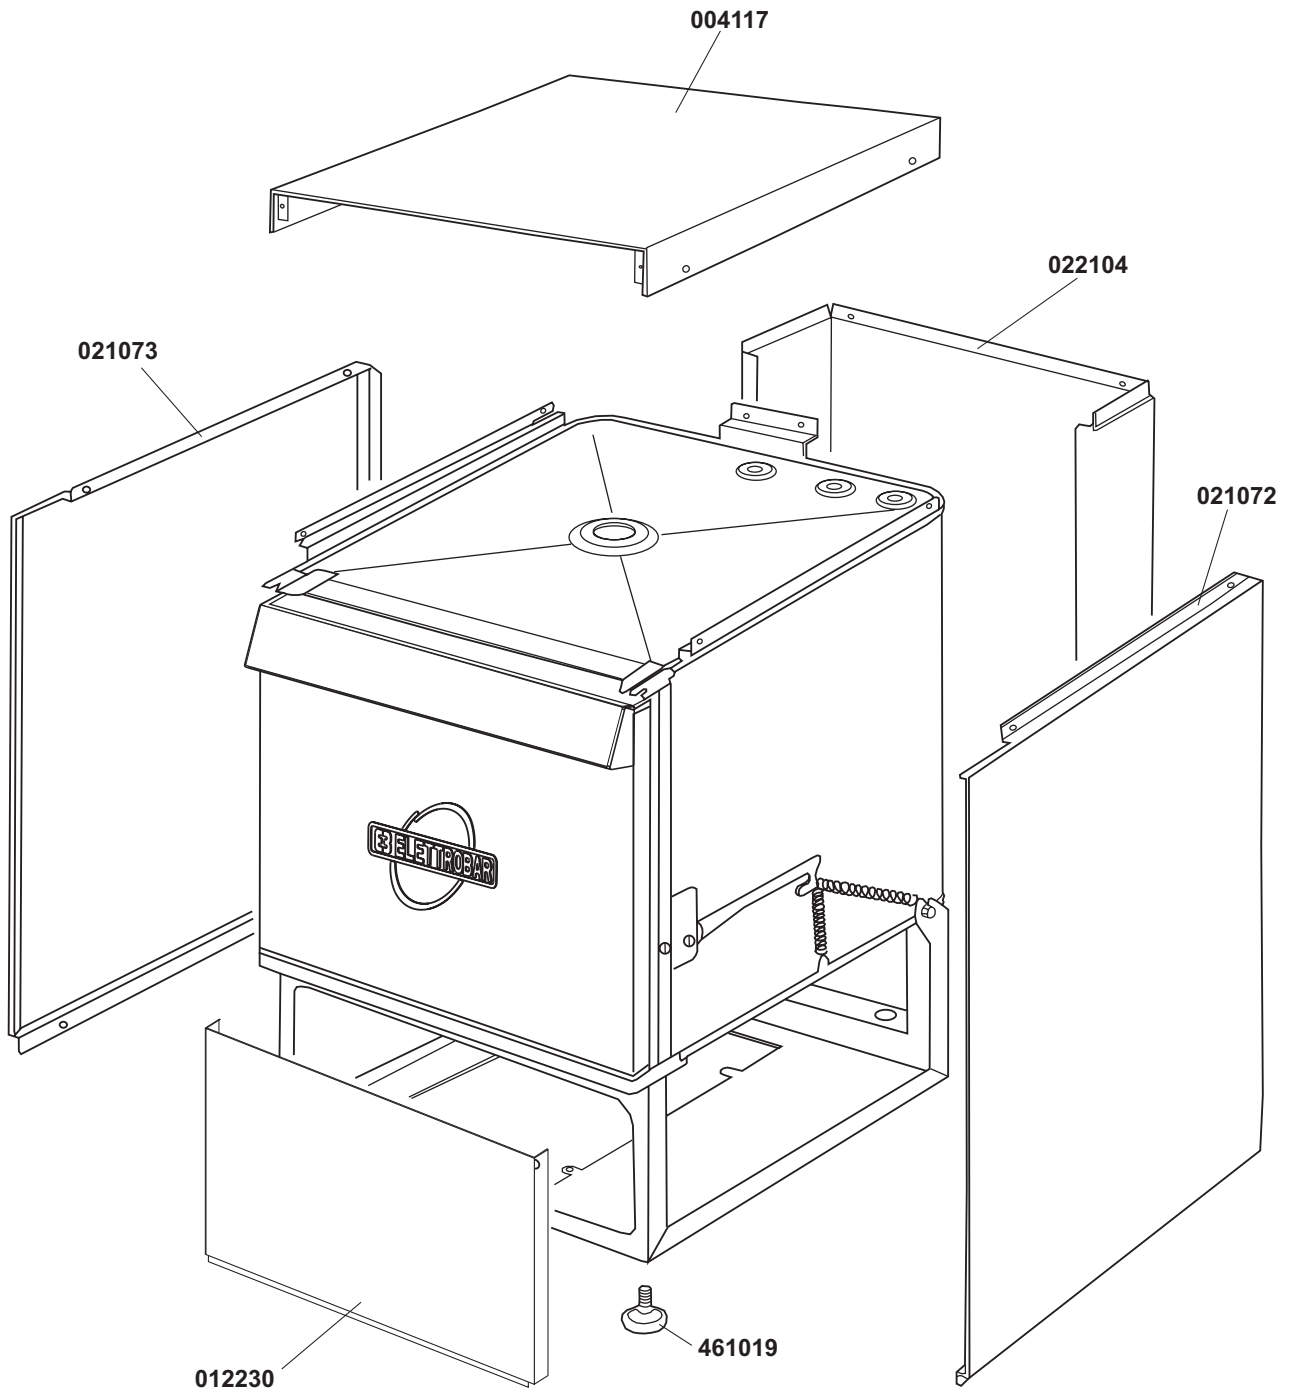

# ELETTROBAR

**SPARE PARTS CATALOGUE  
ERSATZTEILKATALOG  
CATALOGUE PIECES DETACHEES  
CATALOGO PARTI RICAMBIO  
CATALOGO DE PIEZAS DE RECAMBIO  
CATALOGO PEÇAS DE REPOSICAO**

River 40  
CRP

08-04-2004

# 1

\*OPTIONAL

130993

116030

456038

124049

141007

315024