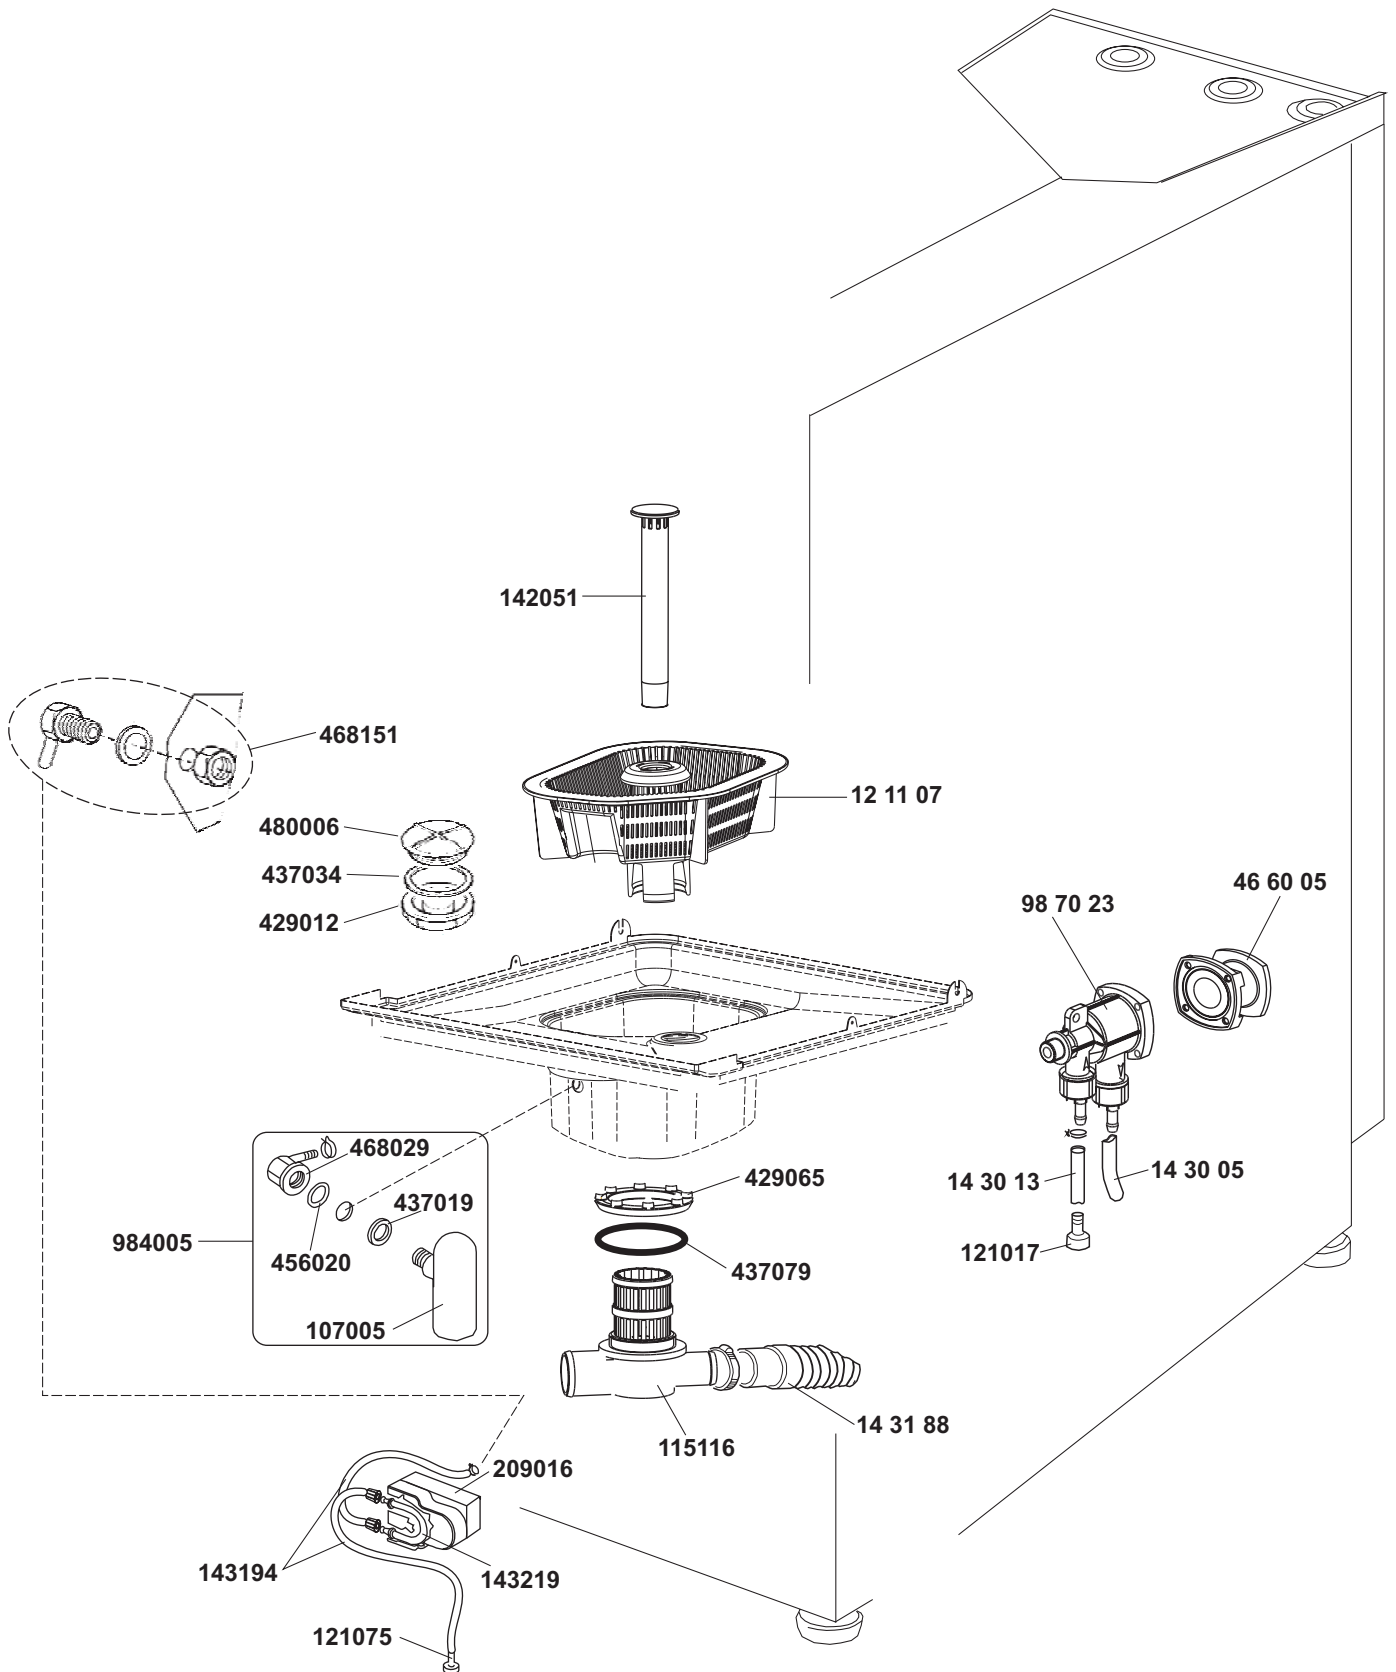

# ELETTROBAR

**SPARE PARTS CATALOGUE  
ERSATZTEILKATALOG  
CATALOGUE PIECES DETACHEES  
CATALOGO PARTI RICAMBIO  
CATALOGO DE PIEZAS DE RECAMBIO  
CATALOGO PEÇAS DE REPOSICAO**

River 40  
CRP

08-04-2004

# 1

\*OPTIONAL

130993

116030

456038

124049

141007

315024

314009

206009