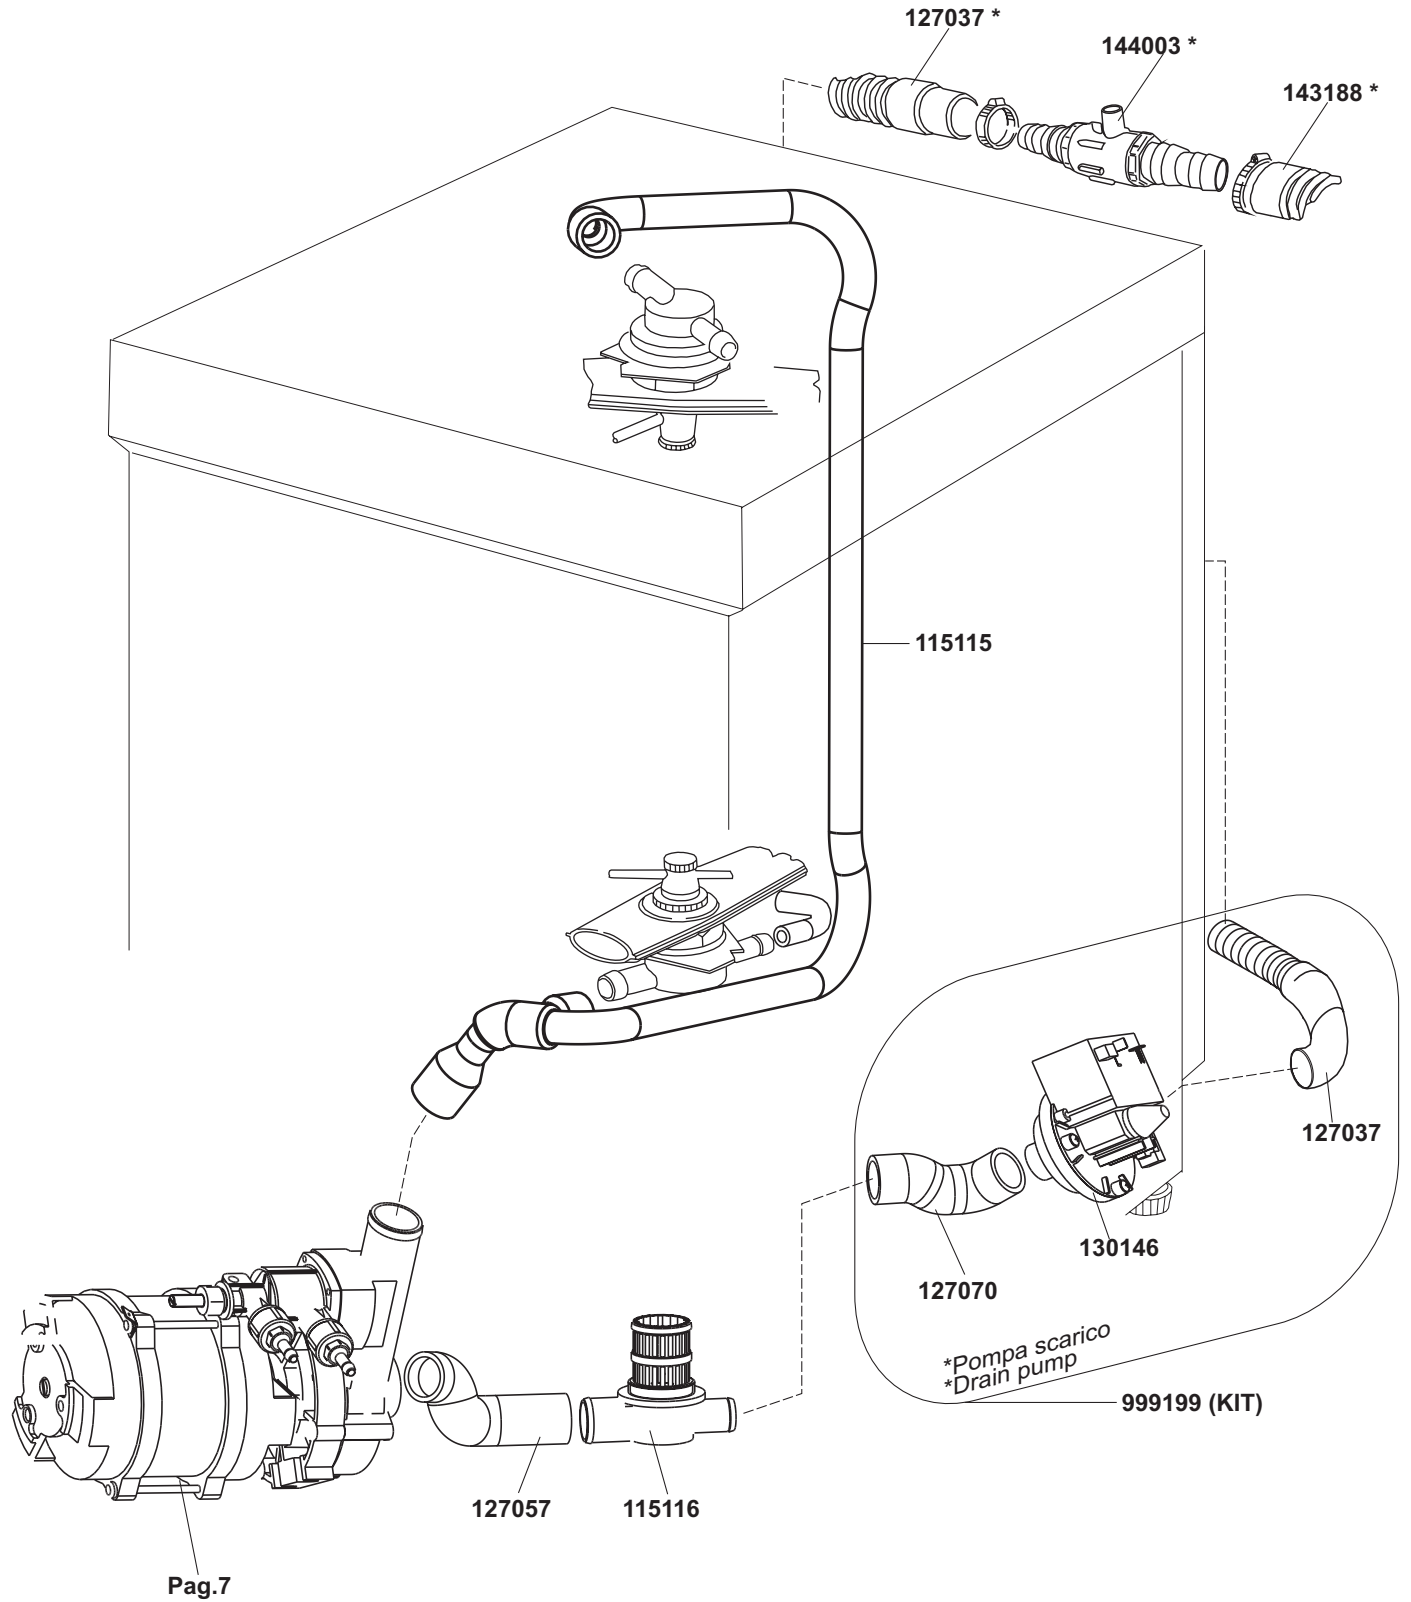

# ELETTROBAR

**SPARE PARTS CATALOGUE  
ERSATZTEILKATALOG  
CATALOGUE PIECES DETACHEES  
CATALOGO PARTI RICAMBIO  
CATALOGO DE PIEZAS DE RECAMBIO  
CATALOGO PEÇAS DE REPOSICAO**

River 40  
CRP

08-04-2004

# 1

\*OPTIONAL

130993

116030

456038

124049

141007

315024

314009

206009