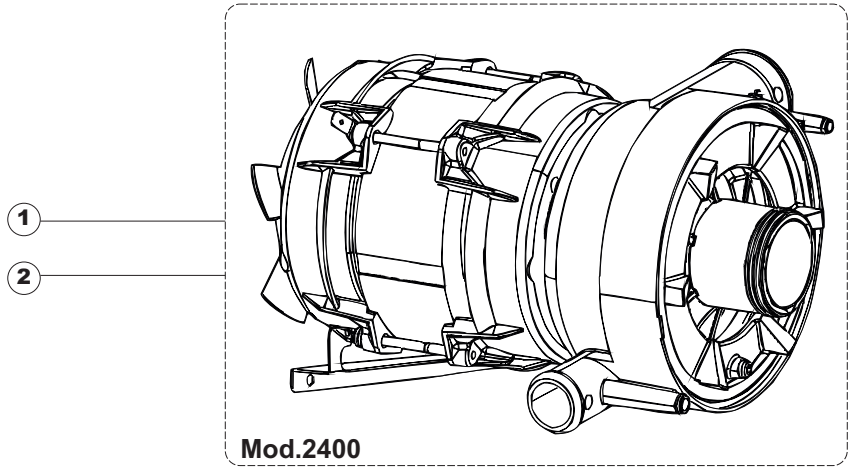

(*) Ricambio consigliato.

Pagina	Posizione	Codice ricambio	Vecchio codice	Descrizione
1	1	004175		PANNELLO SUPERIORE
1	2	021116		PANNELLO LATERALE SINISTRO
1	3	021115		PANNELLO LATERALE DESTRO
1	4	022146		PANNELLO POSTERIORE
1	5	022147		PANNELLO POSTERIORE
1	6	035083		STAFFA DI SUPPORTO PANNELLI
1	7	025917		PANNELO COMANDI INOX PLUVIA 260(LA50)
1	8	029510		SPORTELLO
1	9	310013		BLOCCHETTO CENTR.CERNIERE-PERNO
1	10	012318		PANNELLO ANTERIORE
1	11	449063		MOLLA BILANCIAMENTO PORTA
1	12	307014		BATTUTA X MOLLA BILANC.E CHIUSURA
1	13	035081		STAFFA DI SUPPORTO
1	14	437103		GUARNIZIONE PORTA
1	15	999259		GRUPPO STAFFA+MOLLA SAGOM.DX.PORTA
1	16	999260		GRUPPO STAFFA+MOLLA SAGOM.SX.PORTA
1	17	449058		MOLLA APERTURA/CHIUSURA PORTA
1	18	307015		BATTUTA ASTA PORTA LA50
1	19	040119		BASE TELAIO LA50
1	20	461019	REB461019	PIEDINO ESAGONALE REGOLABILE PER LAVA-
1	21	459006	REB459006	PASSACAVO D INT 9 D EST 16
1	22	459004	REB459004	PASSACAVO PER POMPA DI SCARICO
2	1	80871		MICRO MAGNETICO
2	2	025916		INTERFACCIA ADESIVA DI CONTROLLO
2	3	208010	REB208010	INTERRUTTORE DOPPIO
2	4	226071	REB226071	PULSANTE DOPPIO CONTATTO
2	5	216025	REB216025	SPIA ARANCIO
2	6	208010	REB208010	INTERRUTTORE DOPPIO
2	7	226071	REB226071	PULSANTE DOPPIO CONTATTO
2	8	226121		CORPO PULSANTE
2	9	227067		TASTO ELLITTICO BLUE(112780)
2	10	230112		RESISTENZA.V.1400W-230V.LA50