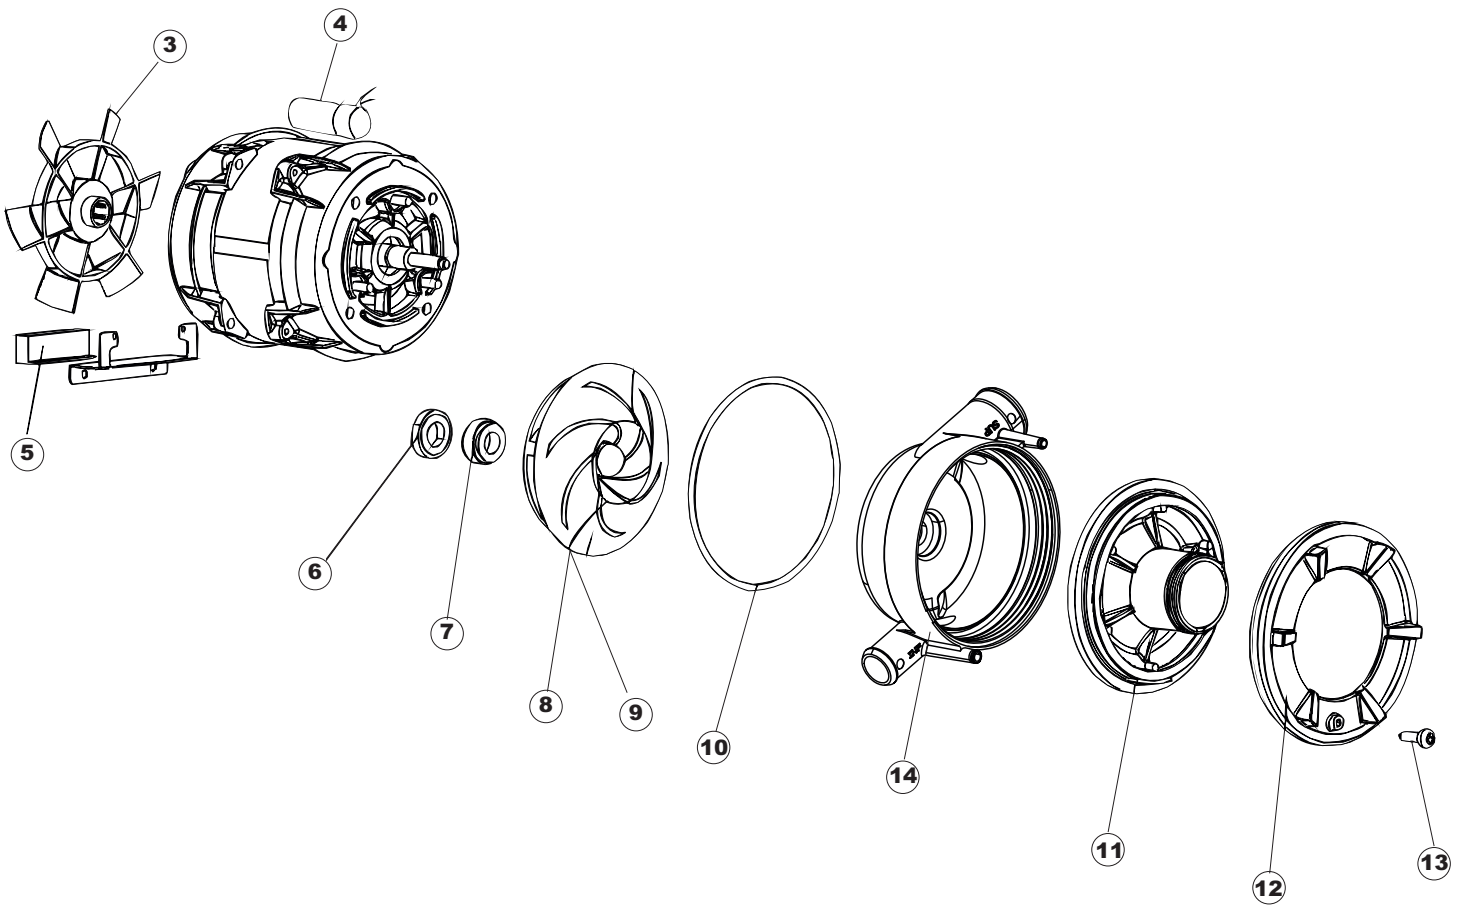

(*) Ricambio consigliato.

Pagina	Posizione	Codice ricambio	Vecchio codice	Descrizione
1	1	004175		PANNELLO SUPERIORE
1	2	021116		PANNELLO LATERALE SINISTRO
1	3	021115		PANNELLO LATERALE DESTRO
1	4	022146		PANNELLO POSTERIORE
1	5	022147		PANNELLO POSTERIORE
1	6	035083		STAFFA DI SUPPORTO PANNELLI
1	7	025917		PANNELO COMANDI INOX PLUVIA 260(LA50)
1	8	029510		SPORTELLO
1	9	310013		BLOCCHETTO CENTR.CERNIERE-PERNO
1	10	012318		PANNELLO ANTERIORE
1	11	449063		MOLLA BILANCIAMENTO PORTA
1	12	307014		BATTUTA X MOLLA BILANC.E CHIUSURA
1	13	035081		STAFFA DI SUPPORTO
1	14	437103		GUARNIZIONE PORTA
1	15	999259		GRUPPO STAFFA+MOLLA SAGOM.DX.PORTA
1	16	999260		GRUPPO STAFFA+MOLLA SAGOM.SX.PORTA
1	17	449058		MOLLA APERTURA/CHIUSURA PORTA
1	18	307015		BATTUTA ASTA PORTA LA50
1	19	040119		BASE TELAIO LA50
1	20	461019	REB461019	PIEDINO ESAGONALE REGOLABILE PER LAVA-
1	21	459006	REB459006	PASSACAVO D INT 9 D EST 16
1	22	459004	REB459004	PASSACAVO PER POMPA DI SCARICO
2	1	80871		MICRO MAGNETICO
2	2	025916		INTERFACCIA ADESIVA DI CONTROLLO
2	3	208010	REB208010	INTERRUTTORE DOPPIO
2	4	226071	REB226071	PULSANTE DOPPIO CONTATTO
2	5	216025	REB216025	SPIA ARANCIO
2	6	208010	REB208010	INTERRUTTORE DOPPIO
2	7	226071	REB226071	PULSANTE DOPPIO CONTATTO
2	8	226121		CORPO PULSANTE
2	9	227067		TASTO ELLITTICO BLUE(112780)
2	10	230112		RESISTENZA.V.1400W-230V.LA50