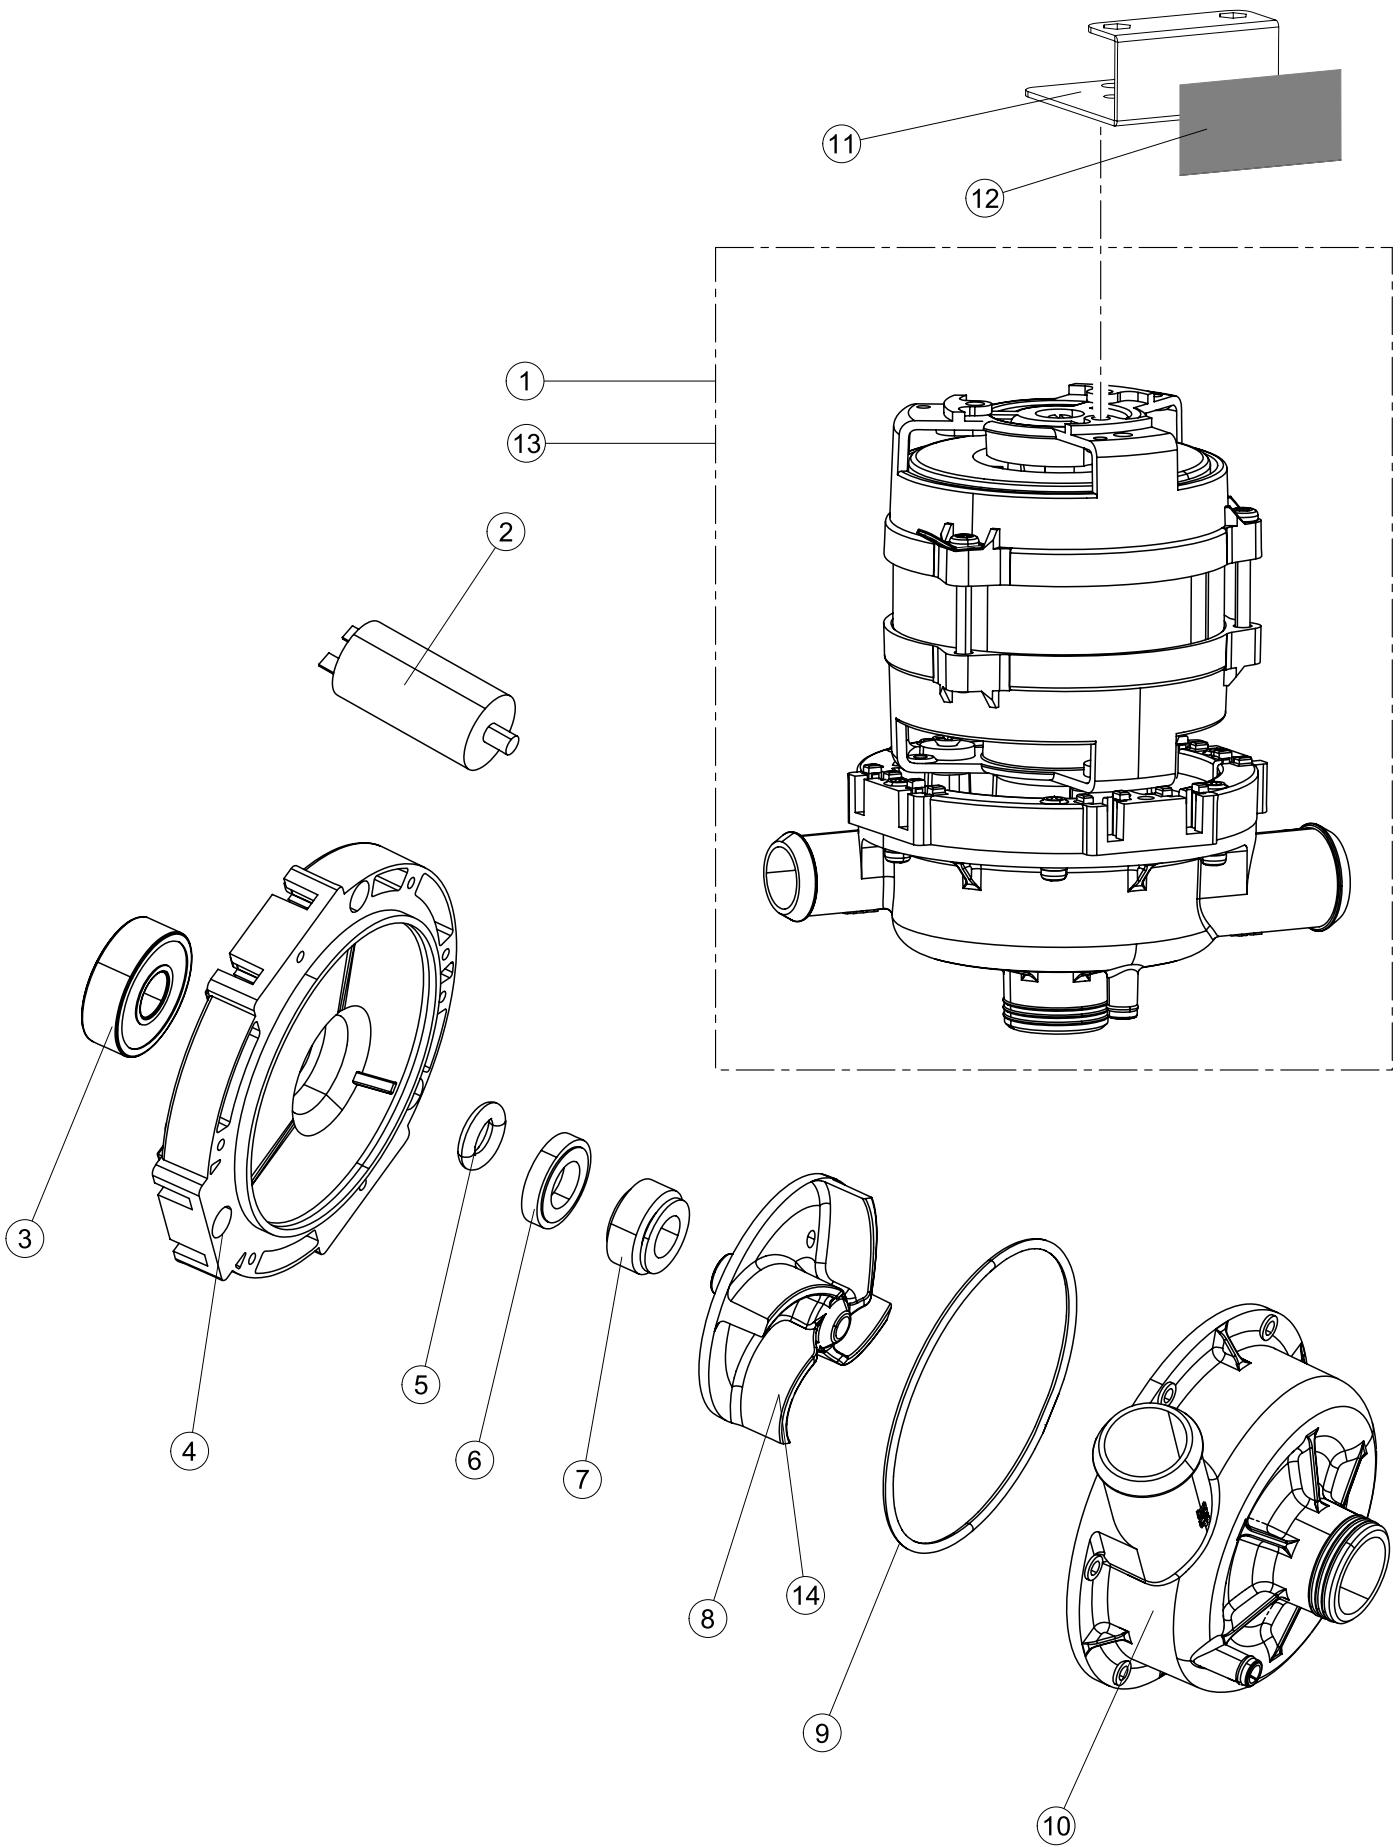

(*) Ricambio consigliato.

Pagina	Posizione	Codice ricambio	Vecchio codice	Descrizione
1	1	004301		NON A LISTINO
1	2	035092		STAFFA ASSEMBLAGGIO PANNELLI
1	3	022156		PANNELLO POSTERIORE
1	4	449036	REB449036	MOLLA PER SERRATURA SPORTELLO
1	5	329012	REB329012	SERRATURA PER SPORTELLO LAVABICCHIERI
1	6	437109		GUARNIZIONE PORTA LA40
1	7	307016		BATTUTA ASTA PORTA LA40
1	8	328091		PARASPRUZZI CM LA40
1	9	029657		SPORTELLO
1	10	012325		PANNELLO ANTERIORE
1	11	035095		STAFFA
1	12	461031		PIEDINO ESAGONALE PER LAVABICCHIERI
1	13	040122		BASE TELAIO LA40
1	14	459022		PASSACAVO
1	15	459006	REB459006	PASSACAVO D INT 9 D EST 16
1	16	325034	REB325034	PERNO PER CERNIERA SPORTELLO PER LAVA-
1	17	480153		TAPPO
2	1	026665		INTERFACCIA ADESIVA DI CONTROLLO
2	2	211017		CAVO FLAT
2	3	419040		DISTANZIALI SCHEDA
2	5	215037		SCHEDA INTERFACCIA MECCANICA
2	6	80871		MICRO MAGNETICO
2	7	999352		NON A LISTINO
2	8	214112		PROTEZIONE TRASPARENTE PER IMPIANTO ELETTRICO PER LAVASTOVIGLIE
2	9	236047	REB236047	TERMOSTATO 95°C
2	10	456075		O-RING
2	11	69871		PORTASONDA
2	12	231016		SONDA TEMPERATURA
2	13	230113		RESIST.B.2600W/230V FL.PICCOLA P/BULBO
2	14	459005	REB459005	SERRACAVO
2	15	236048	REB236048	TERM.C.LAVORO 80°+/-3°
2	16	236047	REB236047	TERMOSTATO 95°C