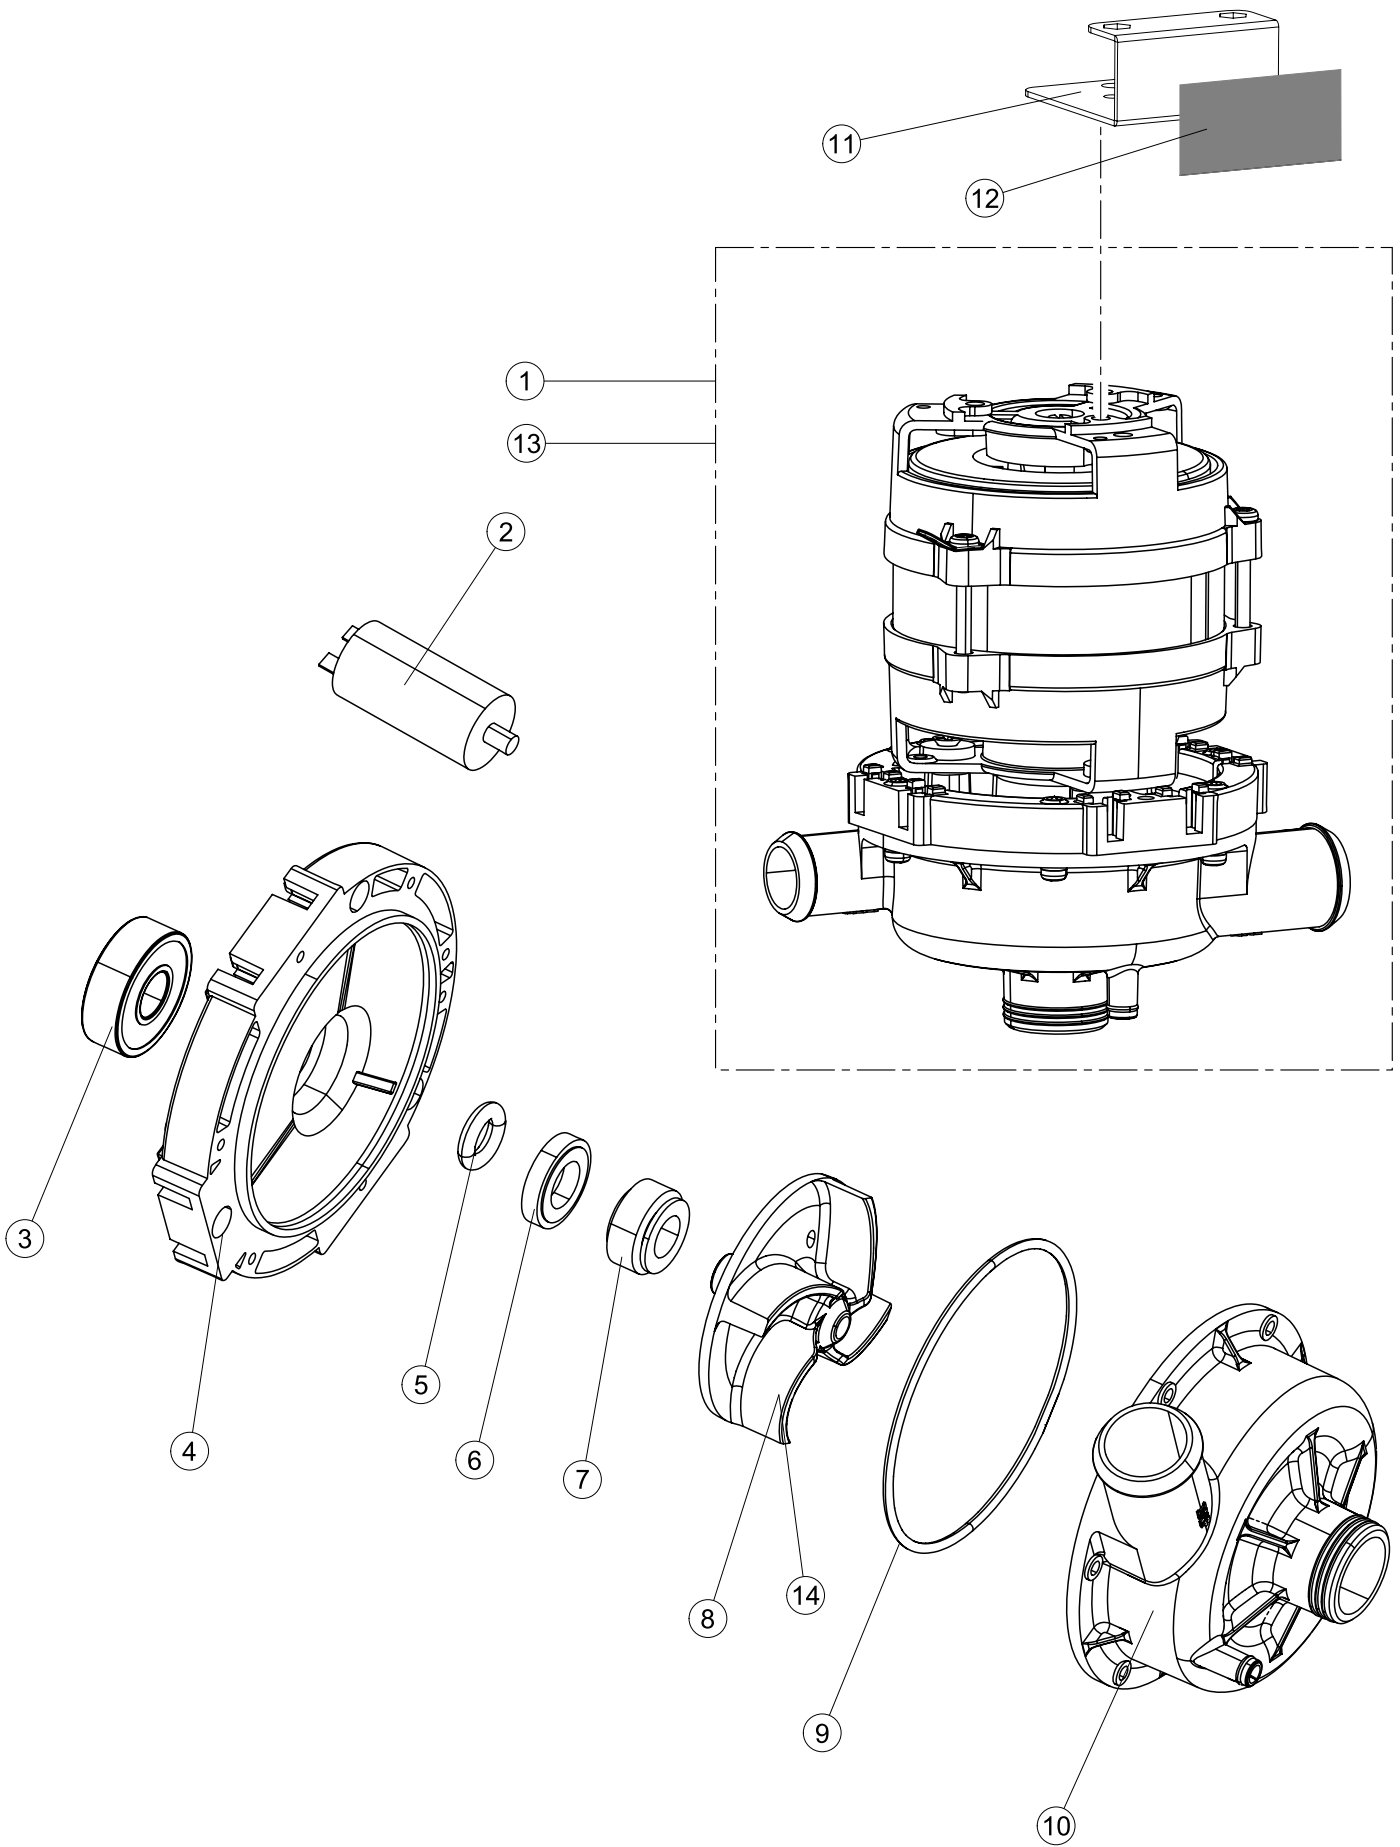

(*) Ricambio consigliato.

Pagina	Posizione	Codice ricambio	Vecchio codice	Descrizione
1	1	004301		NON A LISTINO
1	2	035092		STAFFA ASSEMBLAGGIO PANNELLI
1	3	022156		PANNELLO POSTERIORE
1	4	449036	REB449036	MOLLA PER SERRATURA SPORTELLO
1	5	329012	REB329012	SERRATURA PER SPORTELLO LAVABICCHIERI
1	6	437109		GUARNIZIONE PORTA LA40
1	7	307016		BATTUTA ASTA PORTA LA40
1	8	328091		PARASPRUZZI CM LA40
1	9	029657		SPORTELLO
1	10	012325		PANNELLO ANTERIORE
1	11	035095		STAFFA
1	12	461031		PIEDINO ESAGONALE PER LAVABICCHIERI
1	13	040122		BASE TELAIO LA40
1	14	459022		PASSACAVO
1	15	459006	REB459006	PASSACAVO D INT 9 D EST 16
1	16	325034	REB325034	PERNO PER CERNIERA SPORTELLO PER LAVA-
1	17	480153		TAPPO
2	1	026665		INTERFACCIA ADESIVA DI CONTROLLO
2	2	211017		CAVO FLAT
2	3	419040		DISTANZIALI SCHEDA
2	5	215037		SCHEDA INTERFACCIA MECCANICA
2	6	80871		MICRO MAGNETICO
2	7	230098	REB230098	RESISTENZA VASCA 600W 230V
2	8	214112		PROTEZIONE TRASPARENTE PER IMPIANTO ELETTRICO PER LAVASTOVIGLIE
2	9	236047	REB236047	TERMOSTATO 95°C
2	10	456075		O-RING
2	11	69871		PORTASONDA
2	12	231016		SONDA TEMPERATURA
2	13	230113		RESIST.B.2600W/230V FL.PICCOLA P/BULBO
2	14	459005	REB459005	SERRACAVO
2	15	236048	REB236048	TERM.C.LAVORO 80°+/-3°
2	16	236047	REB236047	TERMOSTATO 95°C