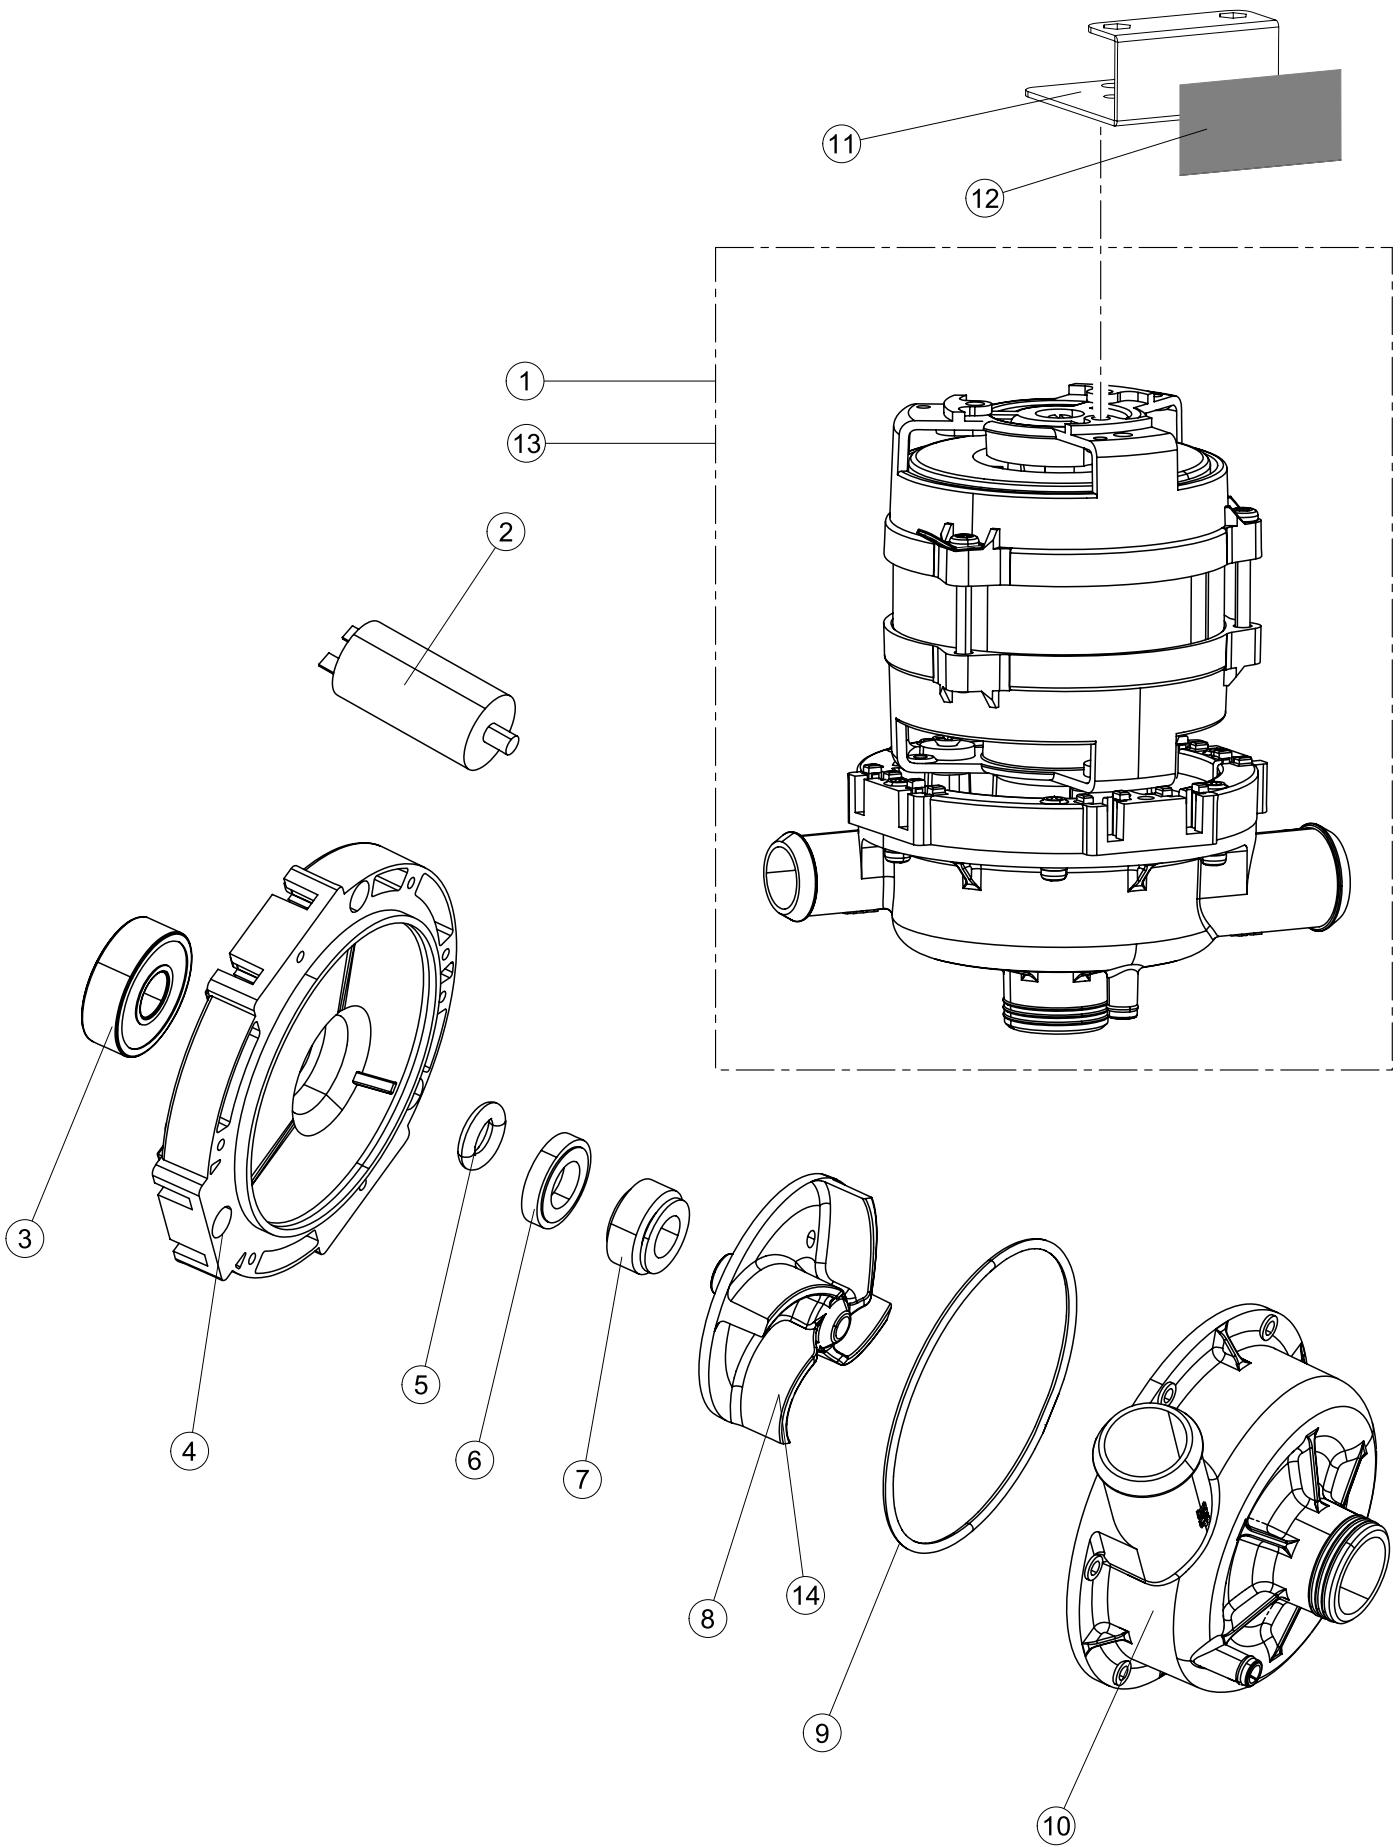

(*) Ricambio consigliato.

Pagina	Posizione	Codice ricambio	Vecchio codice	Descrizione
1	1	004301		NON A LISTINO
1	2	035092		STAFFA ASSEMBLAGGIO PANNELLI
1	3	022156		PANNELLO POSTERIORE
1	4	449036	REB449036	MOLLA PER SERRATURA SPORTELO
1	5	329012	REB329012	SERRATURA PER SPORTELO LAVABICCHIERI
1	6	437109		GUARNIZIONE PORTA LA40
1	7	307016		BATTUTA ASTA PORTA LA40
1	8	328091		PARASPRUZZI CM LA40
1	9	029657		SPORTELO
1	10	012325		PANNELLO ANTERIORE
1	11	035095		STAFFA
1	12	461031		PIEDINO ESAGONALE PER LAVABICCHIERI
1	13	040122		BASE TELAIO LA40
1	14	459022		PASSACAVO
1	15	459006	REB459006	PASSACAVO D INT 9 D EST 16
1	16	325034	REB325034	PERNO PER CERNIERA SPORTELO PER LAVA-
1	17	480153		TAPPO
2	1	026665		INTERFACCIA ADESIVA DI CONTROLLO
2	2	211017		CAVO FLAT
2	3	419040		DISTANZIALI SCHEDA
2	5	215037		SCHEDA INTERFACCIA MECCANICA
2	6	80871		MICRO MAGNETICO
2	7	230098	REB230098	RESISTENZA VASCA 600W 230V
2	8	214112		PROTEZIONE TRASPARENTE PER IMPIANTO ELETTRICO PER LAVASTOVIGLIE
2	9	236047	REB236047	TERMOSTATO 95°C
2	10	456075		O-RING
2	11	69871		PORTASONDA
2	12	231016		SONDA TEMPERATURA
2	13	230113		RESIST.B.2600W/230V FL.PICCOLA P/BULBO
2	14	459005	REB459005	SERRACAVO
2	15	236048	REB236048	TERM.C.LAVORO 80°+/-3°
2	16	236047	REB236047	TERMOSTATO 95°C