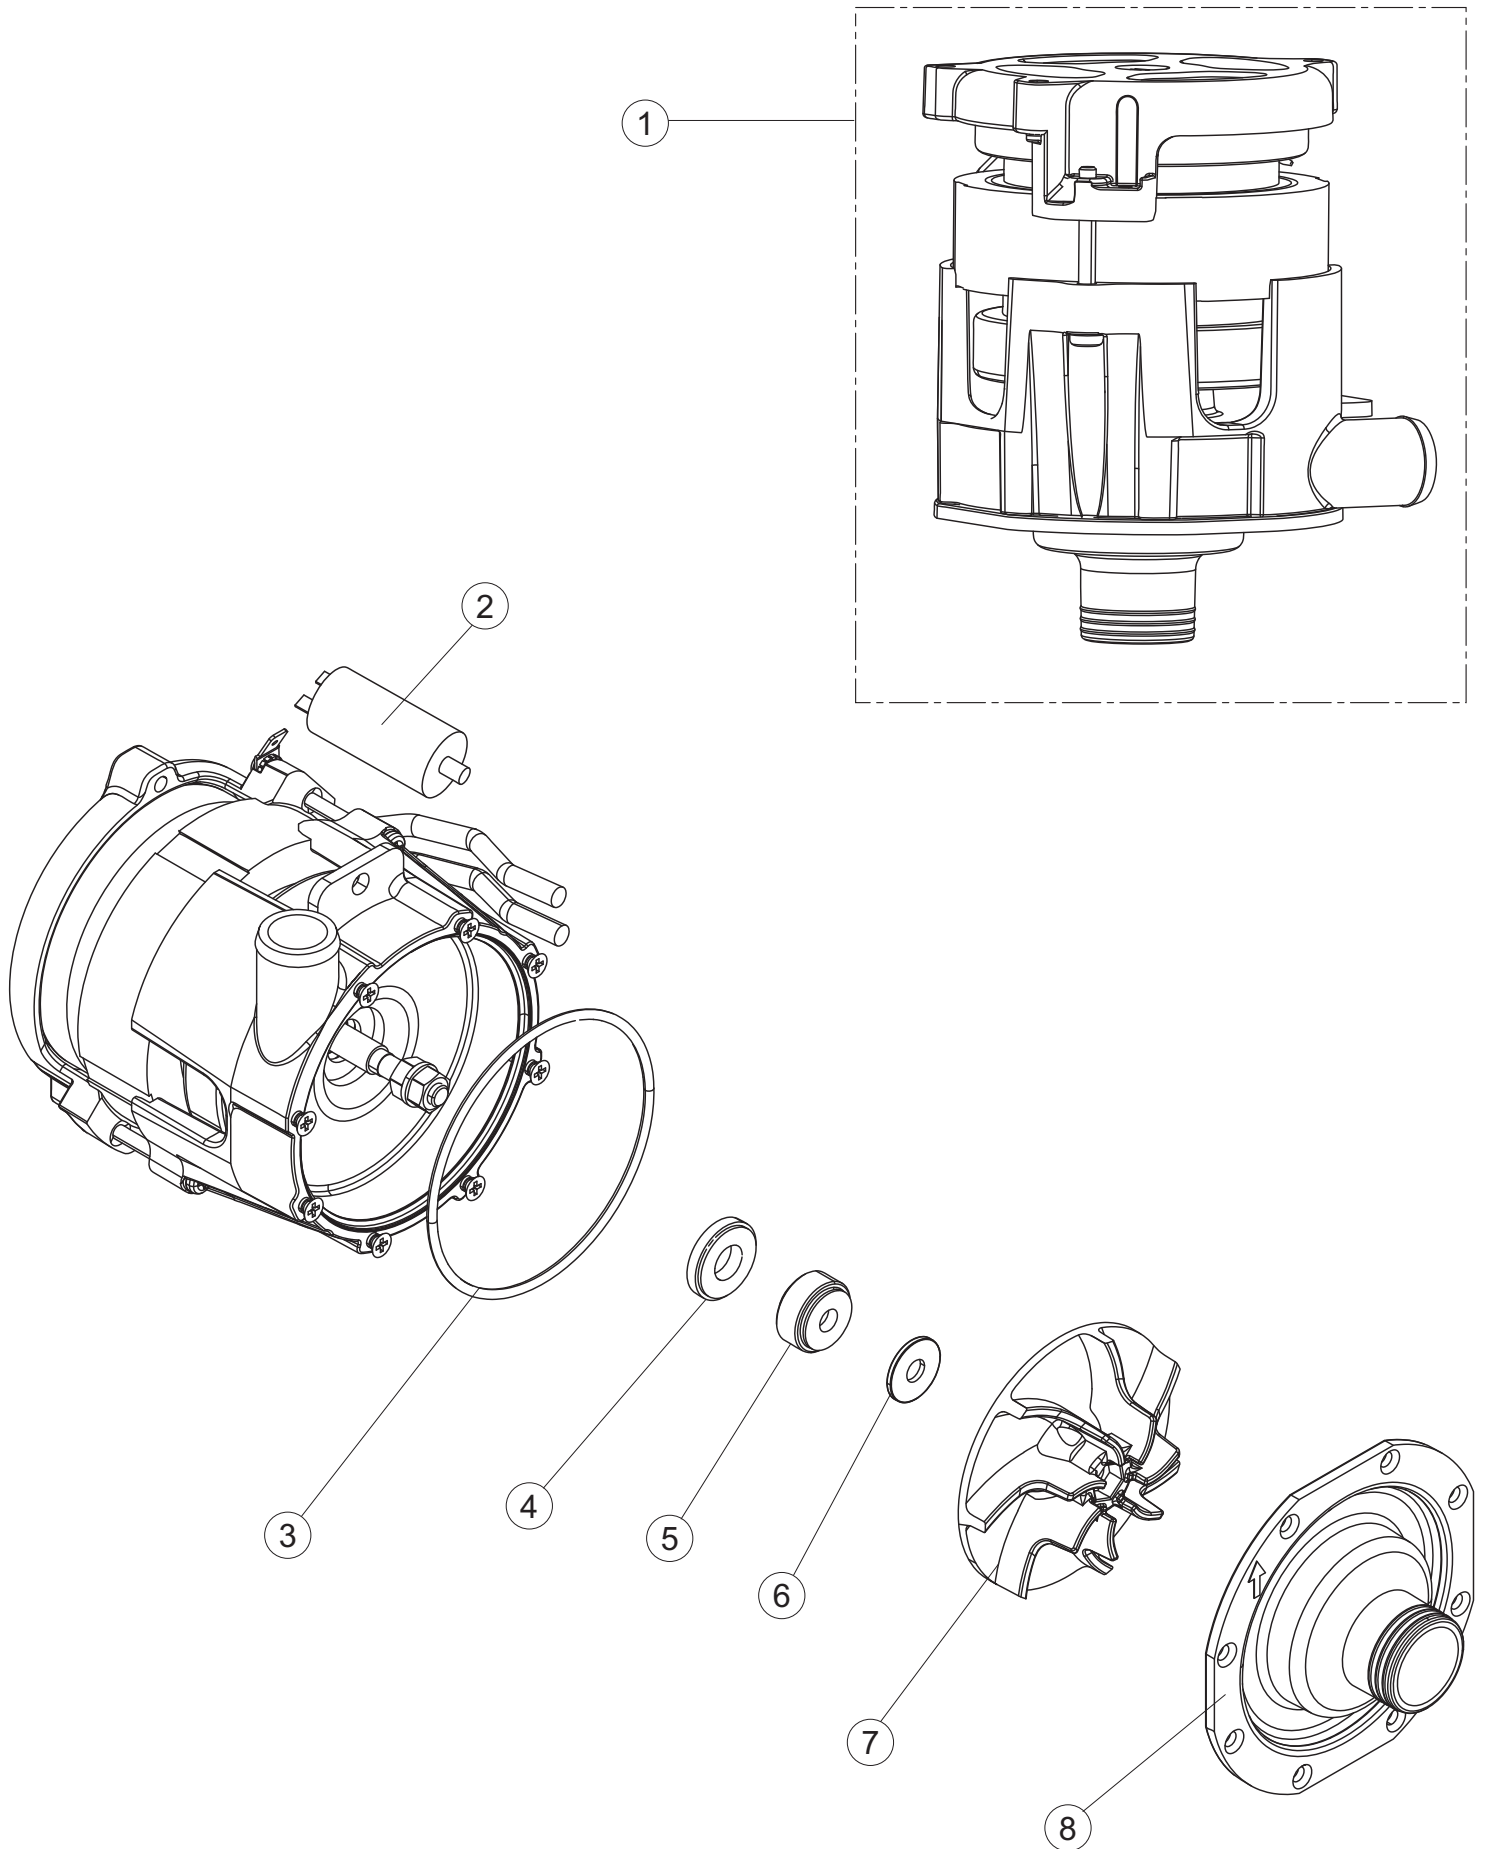

(*) Ricambio consigliato.

Pagina	Posizione	Codice ricambio	Vecchio codice	Descrizione
1	1	004317		NON A LISTINO
1	2	022159		PANNELLO POSTERIORE
1	3	035113		STAFFA ASSEMBLAGGIO PANNELLI
1	4	437081	REB437081	GUARNIZIONE SPORTELLO 50/505
1	5	994012	DWS30	SERRATURA PER SPORTELLO PER LAVASTOVI-
1	6	417041	REB417041	DADO BATTUTA SPORTELLO
1	7	307003	REB307003	BATTUTA DADO ASTA SPORTELLO
1	8	029685		SPORTELLO
1	9	325066	REB325066	PIOLO SERRATURA SPORTELLO
1	10	311019	REB311019	CERNIERA PORTA D18/G25
1	11	325036	REB325036	PERNO PER CERNIERA SPORTELLO PER
1	12	304021	REB304021	ASTA TIRANTE SPORTELLO PER LAVASTOVIGLIE
1	13	035112		PANNELLO COMPONENTI ELETTRICI
1	14	012338		PANNELLO ANTERIORE
1	15	030195		PROTEZIONE INFERIORE PER ZOCCOLO PER LAVABICCHIERI
1	16	040123		BASE TELAIO LA500
1	17	461019	REB461019	PIEDINO ESAGONALE REGOLABILE PER LAVA-
1	18	480153		TAPPO
1	19	459006	REB459006	PASSACAVO D INT 9 D EST 16
1	20	459004	REB459004	PASSACAVO PER POMPA DI SCARICO
2	1	224031		PRESSOSTATO DIGITALE 560-AC-002
2	4	143235		TUBO 4x7 SILICONE TRASPARENTE CRP
2	5	220011	REB220011	MORSETTIERA
2	6	H.374339-2		CAVO MACCHINA H07RN-F 5X2.5X2.5MT
2	7	459005	REB459005	SERRACAVO
2	8	230112		RESISTENZA.V.1400W-230V.LA50
2	9	437086	REB437086	GUARNIZIONE RESISTENZA VASCA
2	10	236047	REB236047	TERMOSTATO 95°C
2	11	236052		TERMOSTATO 90°+/-3°C
2	12	456002	REB456002	guarnizione o-ring
2	13	230111		RESIST.B.4900W/230-400V
2	14	69870		PROTEZIONE RESISTENZA BOILER