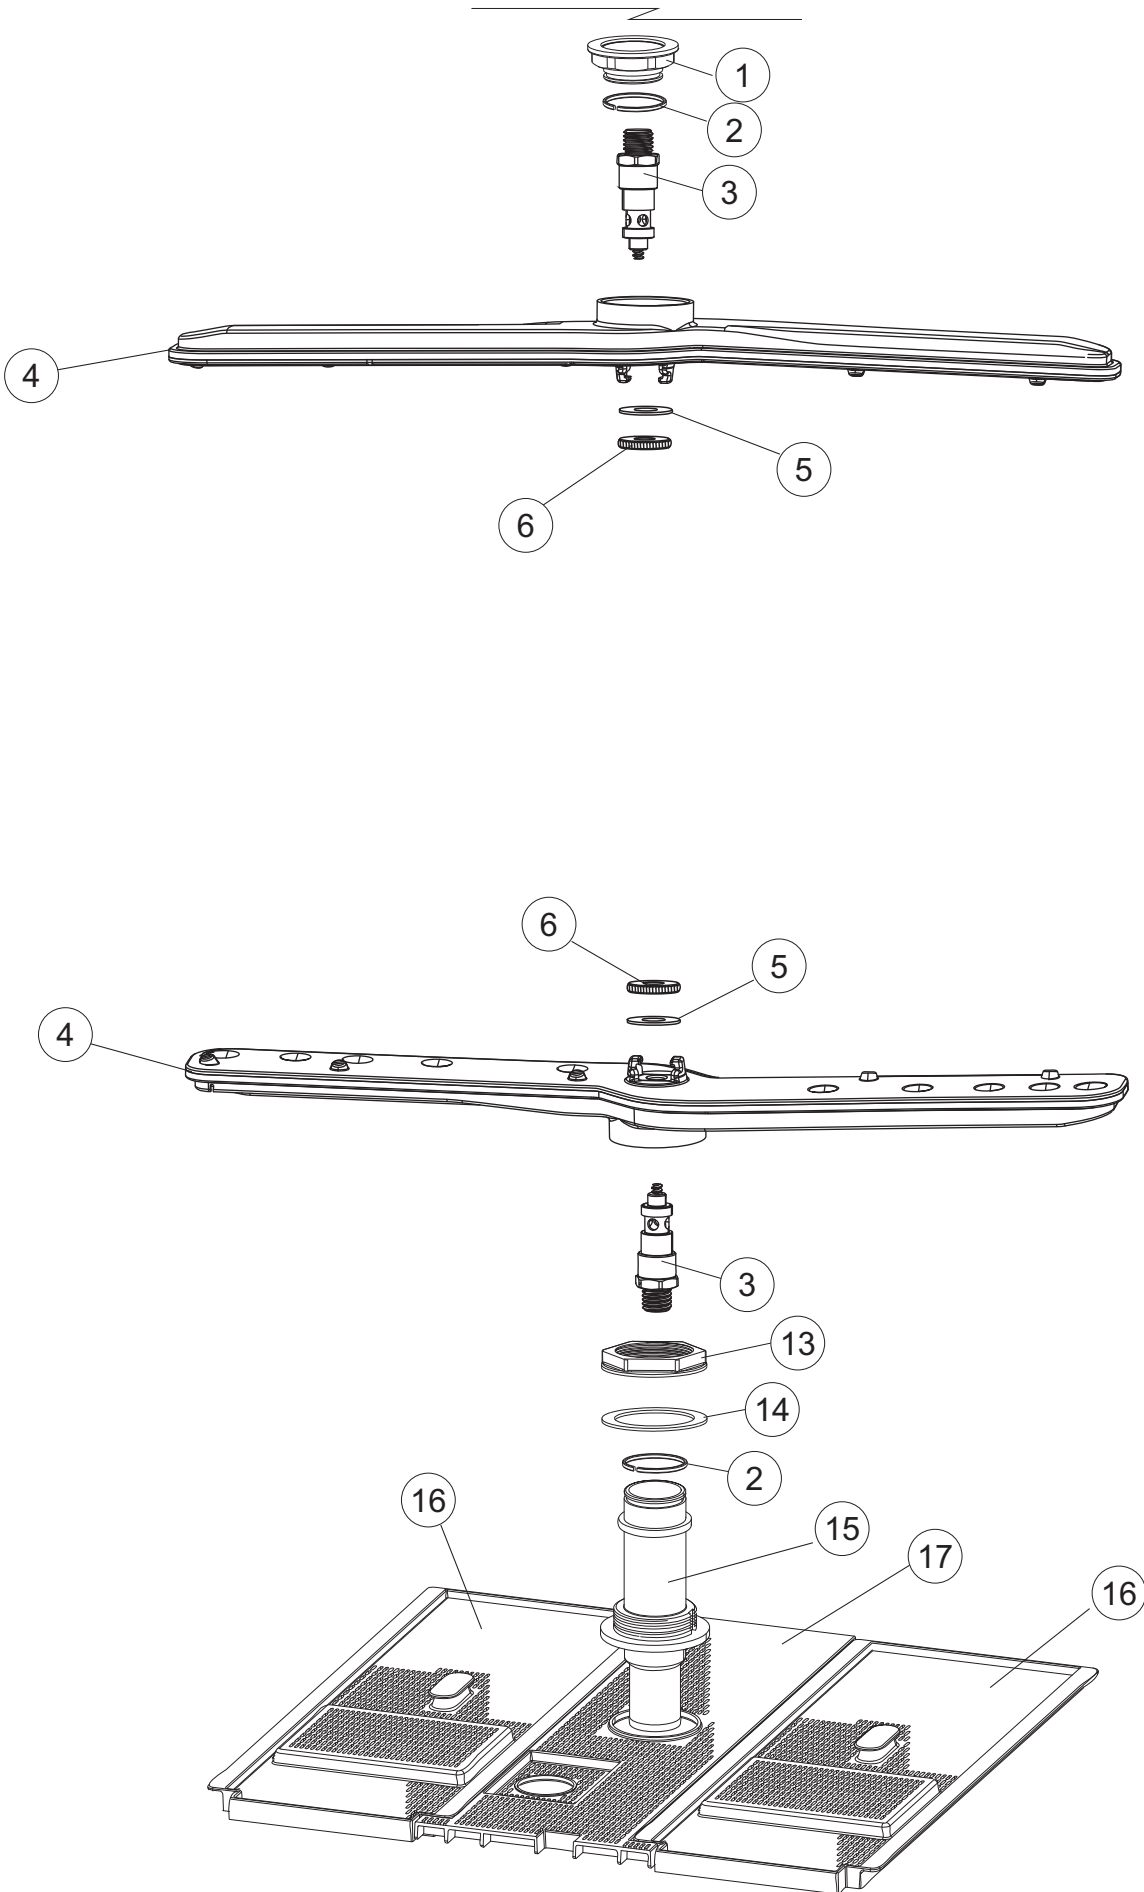

# 7

(\*) Ricambio consigliato.

Pagina	Posizione	Codice ricambio	Vecchio codice	Descrizione
1	1	004317		NON A LISTINO
1	2	022159		PANNELLO POSTERIORE
1	3	035113		STAFFA ASSEMBLAGGIO PANNELLI
1	4	437081	REB437081	GUARNIZIONE SPORTELLO 50/505
1	5	994012	DWS30	SERRATURA PER SPORTELLO PER LAVASTOVI-
1	6	417041	REB417041	DADO BATTUTA SPORTELLO
1	7	307003	REB307003	BATTUTA DADO ASTA SPORTELLO
1	8	029685		SPORTELLO
1	9	325066	REB325066	PIOLO SERRATURA SPORTELLO
1	10	311019	REB311019	CERNIERA PORTA D18/G25
1	11	325036	REB325036	PERNO PER CERNIERA SPORTELLO PER
1	12	304021	REB304021	ASTA TIRANTE SPORTELLO PER LAVASTOVIGLIE
1	13	035112		PANNELLO COMPONENTI ELETTRICI
1	14	012338		PANNELLO ANTERIORE
1	15	030195		PROTEZIONE INFERIORE PER ZOCCOLO PER LAVABICCHIERI
1	16	040123		BASE TELAIO LA500
1	17	461019	REB461019	PIEDINO ESAGONALE REGOLABILE PER LAVA-
1	18	480153		TAPPO
1	19	459006	REB459006	PASSACAVO D INT 9 D EST 16
1	20	459004	REB459004	PASSACAVO PER POMPA DI SCARICO
2	1	224031		PRESSOSTATO DIGITALE 560-AC-002
2	4	143235		TUBO 4x7 SILICONE TRASPARENTE CRP
2	5	220011	REB220011	MORSETTIERA
2	6	H.374339-2		CAVO MACCHINA H07RN-F 5X2.5X2.5MT
2	7	459005	REB459005	SERRACAVO
2	8	230112		RESISTENZA.V.1400W-230V.LA50
2	9	437086	REB437086	GUARNIZIONE RESISTENZA VASCA
2	10	236047	REB236047	TERMOSTATO 95°C
2	11	236052		TERMOSTATO 90°+/-3°C
2	12	456002	REB456002	guarnizione o-ring
2	13	230111		RESIST.B.4900W/230-400V
2	14	69870		PROTEZIONE RESISTENZA BOILER