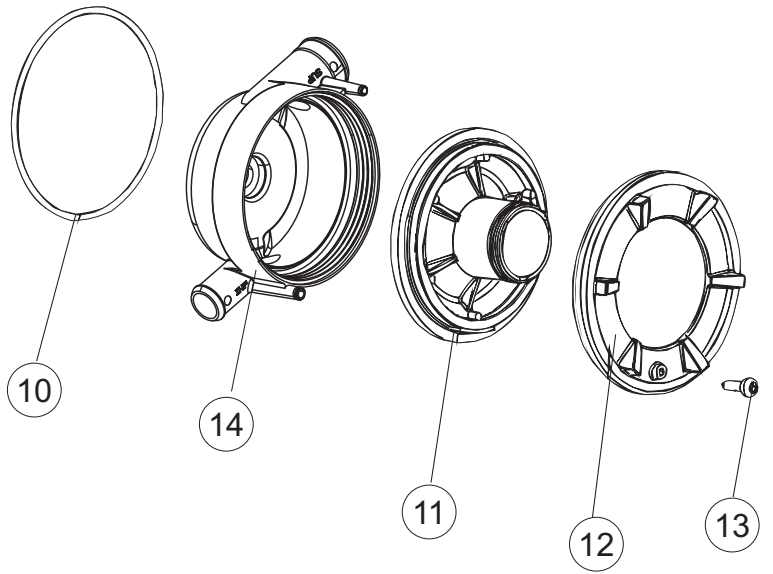

(*) Ricambio consigliato.

Pagina	Posizione	Codice ricambio	Vecchio codice	Descrizione
1	1	004318		NON A LISTINO
1	2	021116		PANNELLO LATERALE SINISTRO
1	3	021115		PANNELLO LATERALE DESTRO
1	4	022146		PANNELLO POSTERIORE
1	5	022147		PANNELLO POSTERIORE
1	6	035083		STAFFA DI SUPPORTO PANNELLI
1	8	029510		SPORTELLO
1	9	310013		BLOCCHETTO CENTR.CERNIERE-PERNO
1	10	012318		PANNELLO ANTERIORE
1	11	449063		MOLLA BILANCIAMENTO PORTA
1	12	307014		BATTUTA X MOLLA BILANC.E CHIUSURA
1	13	035081		STAFFA DI SUPPORTO
1	14	437103		GUARNIZIONE PORTA
1	15	999259		GRUPPO STAFFA+MOLLA SAGOM.DX.PORTA
1	16	999260		GRUPPO STAFFA+MOLLA SAGOM.SX.PORTA
1	17	449058		MOLLA APERTURA/CHIUSURA PORTA
1	18	307015		BATTUTA ASTA PORTA LA50
1	19	040119		BASE TELAIO LA50
1	20	461019	REB461019	PIEDINO ESAGONALE REGOLABILE PER LAVA-
1	21	459006	REB459006	PASSACAVO D INT 9 D EST 16
1	22	459004	REB459004	PASSACAVO PER POMPA DI SCARICO
1	25	480151		TAPPO ANTINTRUSIONE
1	27	304028		PERNO ROTAZIONE PORTA LA50
2	1	211013		CAVO FLAT GET50 LA50(2,30MT)
2	2	417119		DADO
2	3	419036		DISTANZIALI SCHEDA
2	4	74904		TASTIERA
2	5	80871		MICRO MAGNETICO
2	6	026823		NON A LISTINO
2	7	230112		RESISTENZA.V.1400W-230V.LA50
2	8	437086	REB437086	GUARNIZIONE RESISTENZA VASCA
2	9	214088		TENDINA PVC PROTEZIONE CABLAGGIO