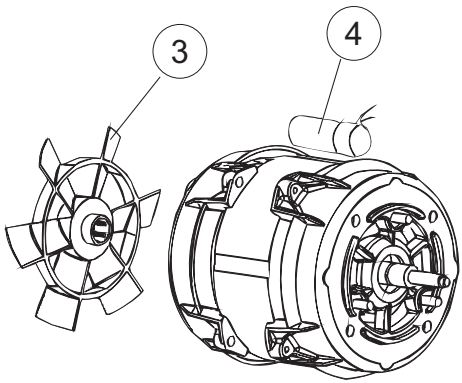

ELETTROBAR

**SPARE PARTS CATALOGUE
ERSATZTEILKATALOG
CATALOGUE PIECES DETACHEES
CATALOGO PARTI RICAMBIO
CATALOGO DE PIEZAS DE RECAMBIO
CATALOGO PECÇAS DE REPOSICAO**

Niagara 62D

17-10-2016

5

6

7

(*) Ricambio consigliato.

(*) Ricambio consigliato.

Pagina	Posizione	Codice ricambio	Vecchio codice	Descrizione
2	10	220011	REB220011	MORSETTIERA
2	11	459005	REB459005	SERRACAPO
2	12	H.374339-2		CAVO MACCHINA H07RN-F 5X2.5X2.5MT
2	13	236047	REB236047	TERMOSTATO 95°C
2	14	236052		TERMOSTATO 90°+/-3°C
2	16	456002	REB456002	guarnizione o-ring
2	17	231016		SONDA TEMPERATURA
2	18	69871		PORTASONDA
2	19	69870		PROTEZIONE RESISTENZA BOILER
2	20	74087		NON A LISTINO
2	21	104060		BOILER
2	22	214108		TENDINA PVC PROTEZIONE CABLAGGIO
2	23	229042		CONTATTO AUSILIARIO
2	25	215042-1		SCHEDA ELETTRONICA GET50.2
2	26	228010		FUSIBILE 5X20 T4A RITARDATO 250V
2	27	461028		PIEDINO PLAST.SCHEDA 5309AA00XS
2	29	456073		O-RING
2	30	107013		TRAPPOLA ARIA
2	31	143235		TUBO 4x7 SILICONE TRASPARENTE CRP
2	32	224031		PRESSOSTATO DIGITALE 560-AC-002
2	33	028105		PIASTRINA FERMA SONDA
2	34	121993		GRUPPO FILTRO+ZAVORRA DOSATORE
2	35	143267		TUBETTO SANTOPRENE 6X10 RACCORDI +GHIERE
2	36	209039		DOSATORE DETERGENTE
2	37	143194	REB143194	TUBO 4x6 CRISTAL TRASPARENTE
2	38	999348		GRUPPO RACCORDO INIEZIONE DETERGENTE
2	50	214109		PROTEZIONE TRASPARENTE PER IMPIANTO ELETTRICO PER LAVASTOVIGLIE
2	52	417123		CONTRODADO
2	53	456071		O-RING
2	54	480149		TAPPO PLASTICA PG21(171031)
3	1	121120		FILTRO VASCA
3	4	429072		GHIERA