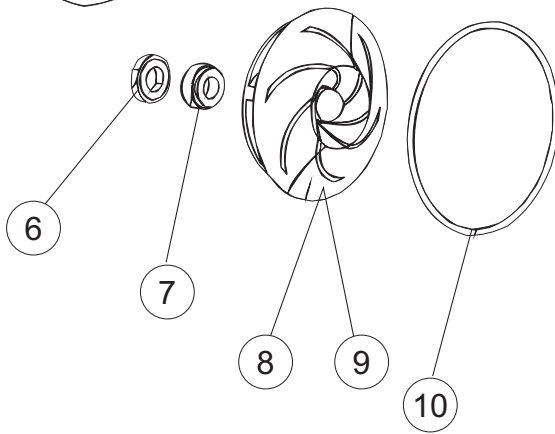

ELETTROBAR

**SPARE PARTS CATALOGUE
ERSATZTEILKATALOG
CATALOGUE PIECES DETACHEES
CATALOGO PARTI RICAMBIO
CATALOGO DE PIEZAS DE RECAMBIO
CATALOGO PECÇAS DE REPOSICAO**

Niagara 62D

17-10-2016

5

6

7

(*) Ricambio consigliato.

(*) Ricambio consigliato.

Pagina	Posizione	Codice ricambio	Vecchio codice	Descrizione
3	5	456076		O-RING
3	6	136028		CORPO ASPIRAZIONE E SCARICO
3	7	143005	SPG10	TUBO IN GOMMA TELATA 5X12 NERO
3	10	209036		DOSATORE BRILLANTANTE
3	11	143266		TUBETTO SIL.5X10 MP2NERO+V.I(SEKO)
3	12	H.775601		TUBO 4x6 CRISTAL BLUE PVC
3	13	121993		GRUPPO FILTRO+ZAVORRA DOSATORE
3	14	115143		COLLETORE LAVAGGIO
3	15	127085		MANICOTTO MANDATA LAVAGGIO
3	21	143252		TUBO SCARICO LA50
3	23	127082		MANICOTTO MANDATA LAVAGGIO
3	24	115140		COLLETORE
3	25	127084		MANICOTTO MANDATA SUP.LA50
3	29	142058		TROPPOPIENO
3	30	456081		guarnizione o-ring
4	1	74230		FILTRO VASCA A MAGLIA FINE SUPERIORE
4	4	429072		GHIERA
4	5	456076		O-RING
4	6	136028		CORPO ASPIRAZIONE E SCARICO
4	7	143005	SPG10	TUBO IN GOMMA TELATA 5X12 NERO
4	10	209036		DOSATORE BRILLANTANTE
4	11	143266		TUBETTO SIL.5X10 MP2NERO+V.I(SEKO)
4	12	H.775601		TUBO 4x6 CRISTAL BLUE PVC
4	13	121993		GRUPPO FILTRO+ZAVORRA DOSATORE
4	14	115143		COLLETORE LAVAGGIO
4	15	127085		MANICOTTO MANDATA LAVAGGIO
4	23	127082		MANICOTTO MANDATA LAVAGGIO
4	24	115140		COLLETORE
4	25	127084		MANICOTTO MANDATA SUP.LA50
4	27	74295		FILTRO A MAGLIA FINE INFERIORE LA50-500 FIL
5	1	144030		GRUPPO VALVOLA NON RITORNO
5	10	437080		GUARNIZIONE