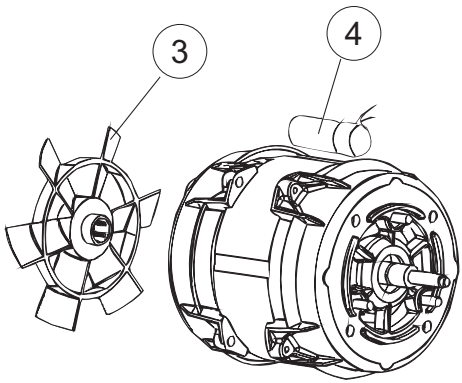

(*) Ricambio consigliato.

Pagina	Posizione	Codice ricambio	Vecchio codice	Descrizione
1	1	004318		NON A LISTINO
1	2	021116		PANNELLO LATERALE SINISTRO
1	3	021115		PANNELLO LATERALE DESTRO
1	4	022146		PANNELLO POSTERIORE
1	5	022147		PANNELLO POSTERIORE
1	6	035083		STAFFA DI SUPPORTO PANNELLI
1	8	029510		SPORTELLO
1	9	310013		BLOCCHETTO CENTR.CERNIERE-PERNO
1	10	012318		PANNELLO ANTERIORE
1	11	449063		MOLLA BILANCIAMENTO PORTA
1	12	307014		BATTUTA X MOLLA BILANC.E CHIUSURA
1	13	035081		STAFFA DI SUPPORTO
1	14	437103		GUARNIZIONE PORTA
1	15	999259		GRUPPO STAFFA+MOLLA SAGOM.DX.PORTA
1	16	999260		GRUPPO STAFFA+MOLLA SAGOM.SX.PORTA
1	17	449058		MOLLA APERTURA/CHIUSURA PORTA
1	18	307015		BATTUTA ASTA PORTA LA50
1	19	040119		BASE TELAIO LA50
1	20	461019	REB461019	PIEDINO ESAGONALE REGOLABILE PER LAVA-
1	21	459006	REB459006	PASSACAVO D INT 9 D EST 16
1	22	459004	REB459004	PASSACAVO PER POMPA DI SCARICO
1	25	480151		TAPPO ANTINTRUSIONE
1	27	304028		PERNO ROTAZIONE PORTA LA50
2	1	211013		CAVO FLAT GET50 LA50(2,30MT)
2	2	417119		DADO
2	3	419036		DISTANZIALI SCHEDA
2	4	74904		TASTIERA
2	5	80871		MICRO MAGNETICO
2	6	026823		NON A LISTINO
2	7	230112		RESISTENZA.V.1400W-230V.LA50
2	8	437086	REB437086	GUARNIZIONE RESISTENZA VASCA
2	9	214088		TENDINA PVC PROTEZIONE CABLAGGIO