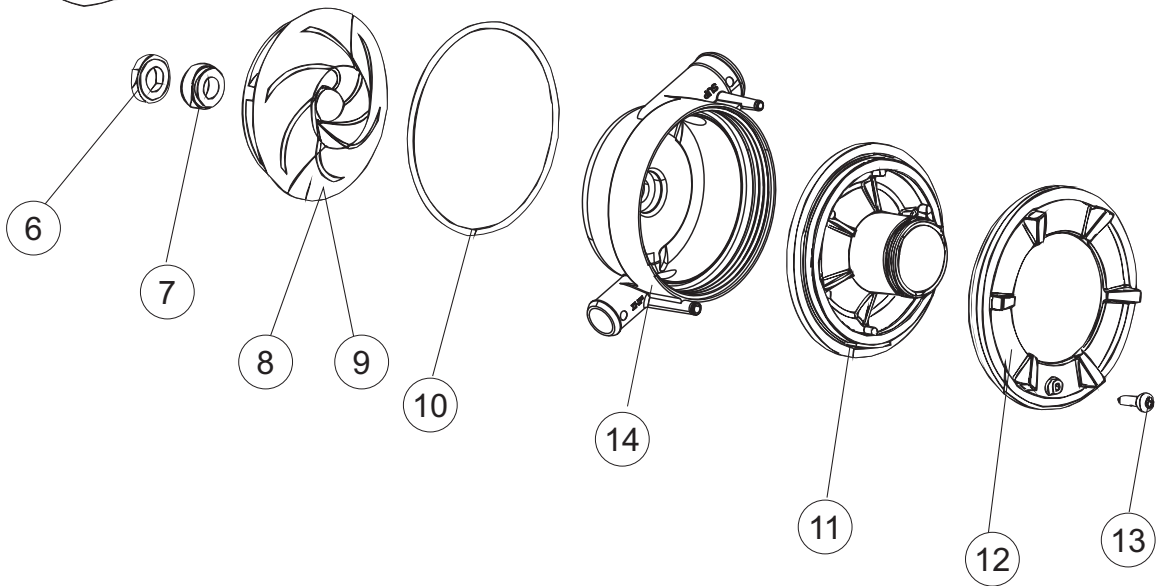

(*) Ricambio consigliato.

Pagina	Posizione	Codice ricambio	Vecchio codice	Descrizione
1	1	004318		NON A LISTINO
1	2	021116		PANNELLO LATERALE SINISTRO
1	3	021115		PANNELLO LATERALE DESTRO
1	4	022146		PANNELLO POSTERIORE
1	5	022147		PANNELLO POSTERIORE
1	6	035083		STAFFA DI SUPPORTO PANNELLI
1	8	029510		SPORTELLO
1	9	310013		BLOCCHETTO CENTR.CERNIERE-PERNO
1	10	012318		PANNELLO ANTERIORE
1	11	449063		MOLLA BILANCIAMENTO PORTA
1	12	307014		BATTUTA X MOLLA BILANC.E CHIUSURA
1	13	035081		STAFFA DI SUPPORTO
1	14	437103		GUARNIZIONE PORTA
1	15	999259		GRUPPO STAFFA+MOLLA SAGOM.DX.PORTA
1	16	999260		GRUPPO STAFFA+MOLLA SAGOM.SX.PORTA
1	17	449058		MOLLA APERTURA/CHIUSURA PORTA
1	18	307015		BATTUTA ASTA PORTA LA50
1	19	040119		BASE TELAIO LA50
1	20	461019	REB461019	PIEDINO ESAGONALE REGOLABILE PER LAVA-
1	21	459006	REB459006	PASSACAVO D INT 9 D EST 16
1	22	459004	REB459004	PASSACAVO PER POMPA DI SCARICO
1	25	480151		TAPPO ANTINTRUSIONE
1	27	304028		PERNO ROTAZIONE PORTA LA50
2	1	211013		CAVO FLAT GET50 LA50(2,30MT)
2	2	417119		DADO
2	3	419036		DISTANZIALI SCHEDA
2	4	74904		TASTIERA
2	5	80871		MICRO MAGNETICO
2	6	026823		NON A LISTINO
2	7	230112		RESISTENZA.V.1400W-230V.LA50
2	8	437086	REB437086	GUARNIZIONE RESISTENZA VASCA
2	9	214088		TENDINA PVC PROTEZIONE CABLAGGIO