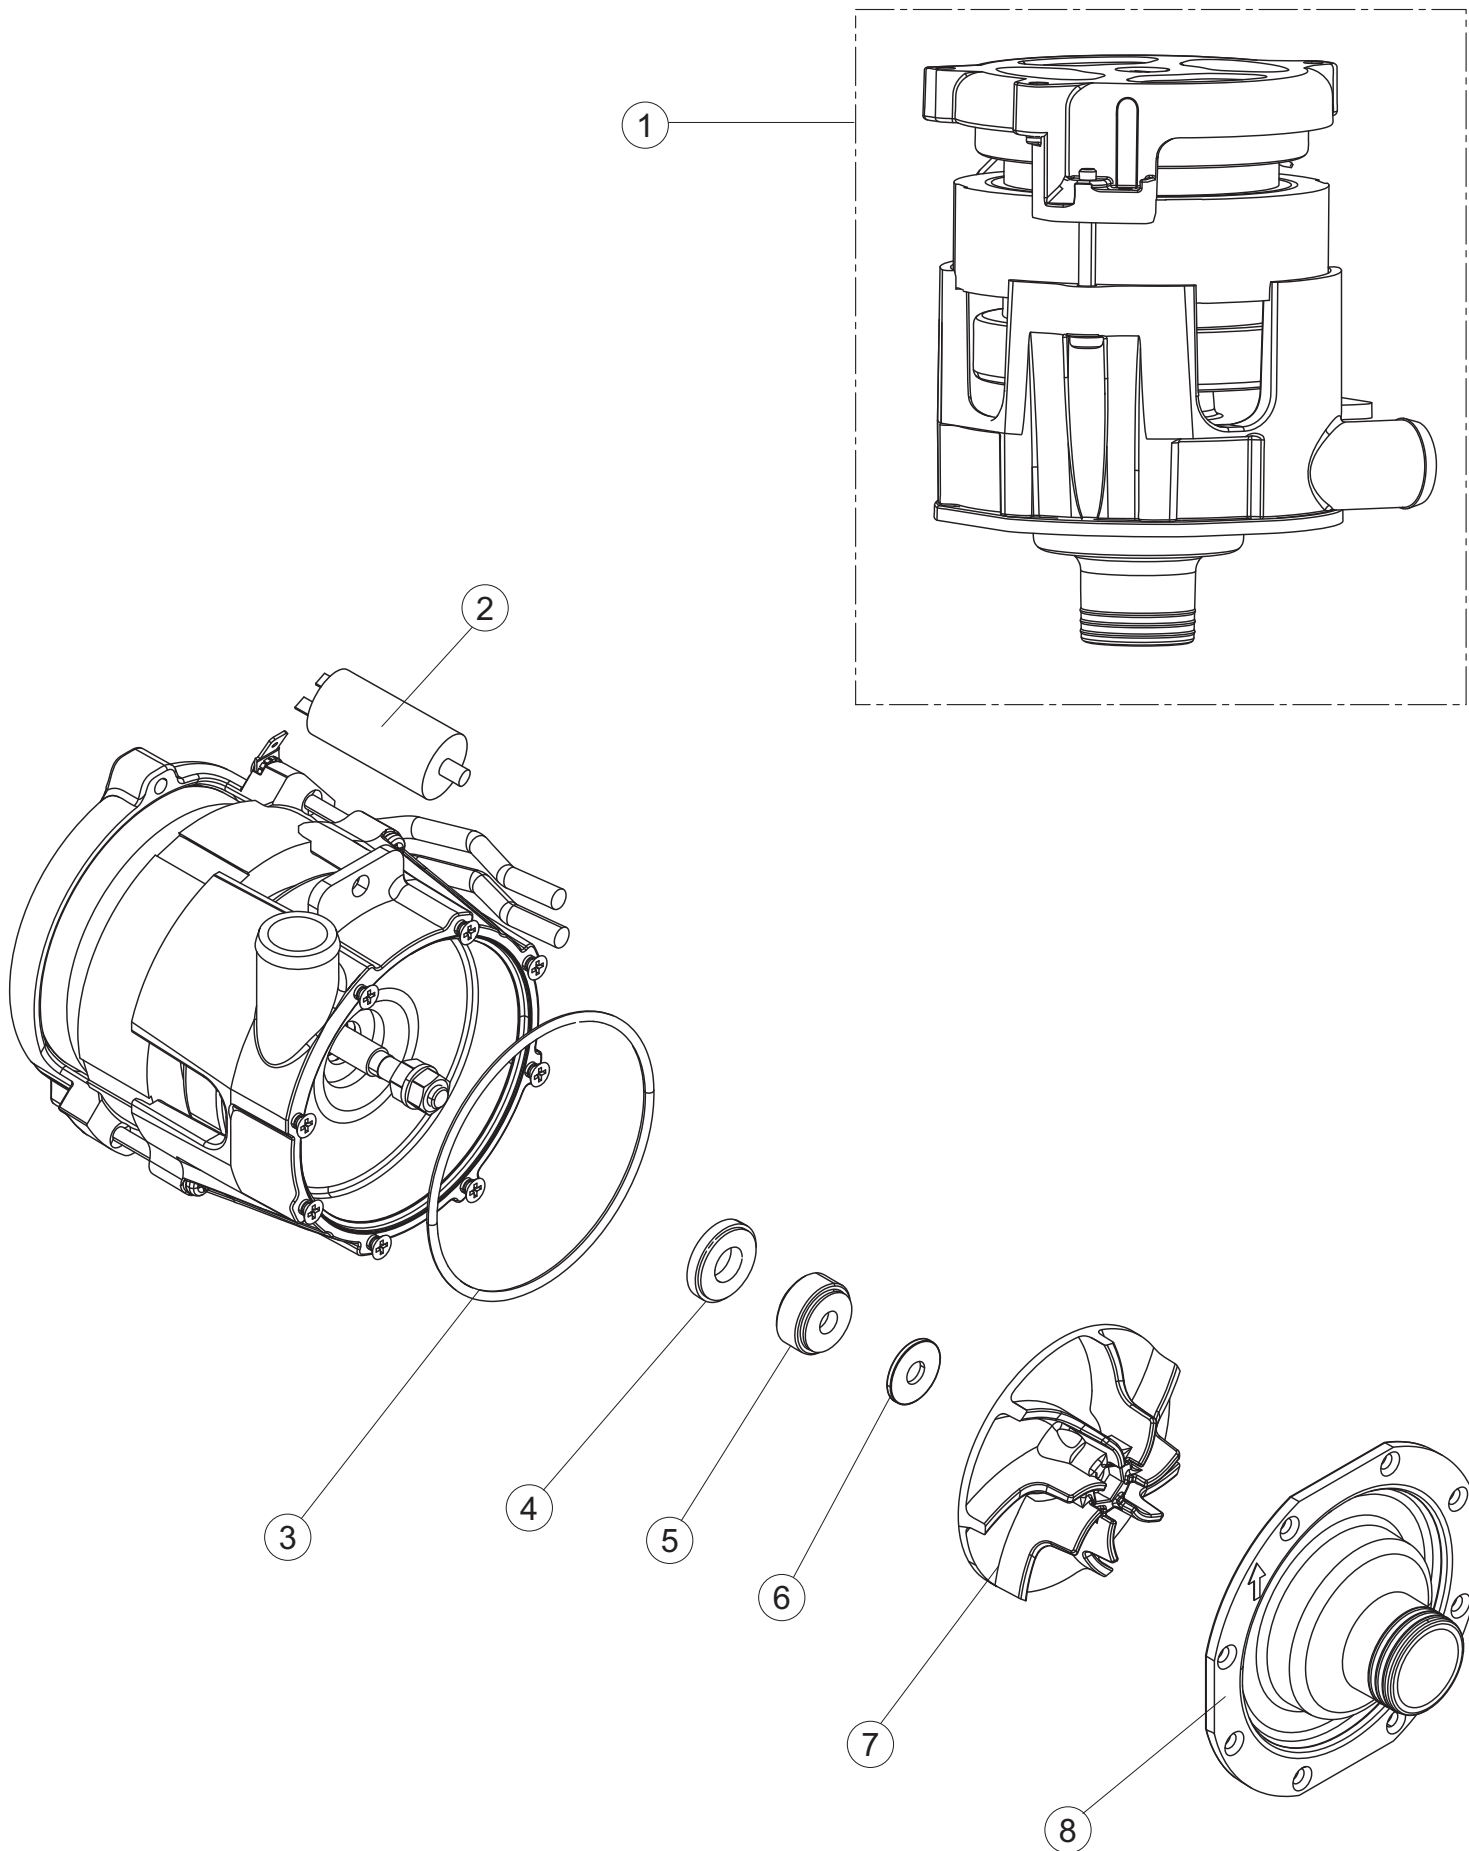

ELETTROBAR

**SPARE PARTS CATALOGUE
ERSATZTEILKATALOG
CATALOGUE PIECES DETACHEES
CATALOGO PARTI RICAMBIO
CATALOGO DE PIEZAS DE RECAMBIO
CATALOGO PECÇAS DE REPOSICAO**

Niagara 52CD

06-02-2016

5

6

(*) Ricambio consigliato.

Pagina	Posizione	Codice ricambio	Vecchio codice	Descrizione
1	1	004318		NON A LISTINO
1	2	021122		PANNELLO LATERALE SINISTRO
1	3	021121		PANNELLO LATERALE DESTRO
1	4	022148		PANNELLO POSTERIORE
1	6	035083		STAFFA DI SUPPORTO PANNELLI
1	8	029569		SPORTELLO
1	9	310013		BLOCCHETTO CENTR.CERNIERE-PERNO
1	10	012318		PANNELLO ANTERIORE
1	11	449049		MOLLA ASTA PORTA POST.I=130 CL.3
1	12	307014		BATTUTA X MOLLA BILANC.E CHIUSURA
1	13	035081		STAFFA DI SUPPORTO
1	14	437103		GUARNIZIONE PORTA
1	15	999259		GRUPPO STAFFA+MOLLA SAGOM.DX.PORTA
1	16	999260		GRUPPO STAFFA+MOLLA SAGOM.SX.PORTA
1	17	449058		MOLLA APERTURA/CHIUSURA PORTA
1	18	307015		BATTUTA ASTA PORTA LA50
1	19	040119		BASE TELAIO LA50
1	20	461019	REB461019	PIEDINO ESAGONALE REGOLABILE PER LAVA-
1	21	459006	REB459006	PASSACAPO D INT 9 D EST 16
1	22	459004	REB459004	PASSACAPO PER POMPA DI SCARICO
1	25	480151		TAPPO ANTINTRUSIONE
1	27	304028		PERNO ROTAZIONE PORTA LA50
2	1	211013		CAVO FLAT GET50 LA50(2,30MT)
2	2	417119		DADO
2	3	419036		DISTANZIALI SCHEDA
2	4	74904		TASTIERA
2	5	80871		MICRO MAGNETICO
2	6	026823		NON A LISTINO
2	7	230112		RESISTENZA.V.1400W-230V.LA50
2	8	437086	REB437086	GUARNIZIONE RESISTENZA VASCA
2	9	214088		TENDINA PVC PROTEZIONE CABLAGGIO
2	10	220011	REB220011	MORSETTIERA