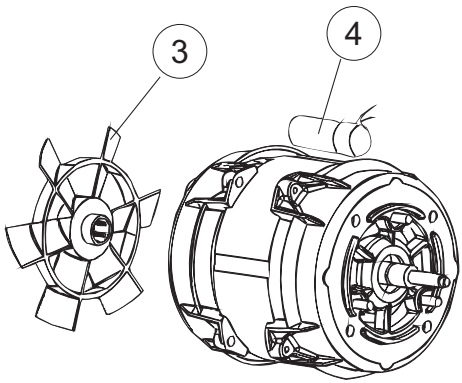

ELETTROBAR

**SPARE PARTS CATALOGUE
ERSATZTEILKATALOG
CATALOGUE PIECES DETACHEES
CATALOGO PARTI RICAMBIO
CATALOGO DE PIEZAS DE RECAMBIO
CATALOGO PECÇAS DE REPOSICAO**

Niagara 52CD

06-02-2016

5

6

(*) Ricambio consigliato.

Pagina	Posizione	Codice ricambio	Vecchio codice	Descrizione
1	1	004318		NON A LISTINO
1	2	021122		PANNELLO LATERALE SINISTRO
1	3	021121		PANNELLO LATERALE DESTRO
1	4	022148		PANNELLO POSTERIORE
1	6	035083		STAFFA DI SUPPORTO PANNELLI
1	8	029569		SPORTELLO
1	9	310013		BLOCCHETTO CENTR.CERNIERE-PERNO
1	10	012318		PANNELLO ANTERIORE
1	11	449049		MOLLA ASTA PORTA POST.I=130 CL.3
1	12	307014		BATTUTA X MOLLA BILANC.E CHIUSURA
1	13	035081		STAFFA DI SUPPORTO
1	14	437103		GUARNIZIONE PORTA
1	15	999259		GRUPPO STAFFA+MOLLA SAGOM.DX.PORTA
1	16	999260		GRUPPO STAFFA+MOLLA SAGOM.SX.PORTA
1	17	449058		MOLLA APERTURA/CHIUSURA PORTA
1	18	307015		BATTUTA ASTA PORTA LA50
1	19	040119		BASE TELAIO LA50
1	20	461019	REB461019	PIEDINO ESAGONALE REGOLABILE PER LAVA-
1	21	459006	REB459006	PASSACAPO D INT 9 D EST 16
1	22	459004	REB459004	PASSACAPO PER POMPA DI SCARICO
1	25	480151		TAPPO ANTINTRUSIONE
1	27	304028		PERNO ROTAZIONE PORTA LA50
2	1	211013		CAVO FLAT GET50 LA50(2,30MT)
2	2	417119		DADO
2	3	419036		DISTANZIALI SCHEDA
2	4	74904		TASTIERA
2	5	80871		MICRO MAGNETICO
2	6	026823		NON A LISTINO
2	7	230112		RESISTENZA.V.1400W-230V.LA50
2	8	437086	REB437086	GUARNIZIONE RESISTENZA VASCA
2	9	214088		TENDINA PVC PROTEZIONE CABLAGGIO
2	10	220011	REB220011	MORSETTIERA