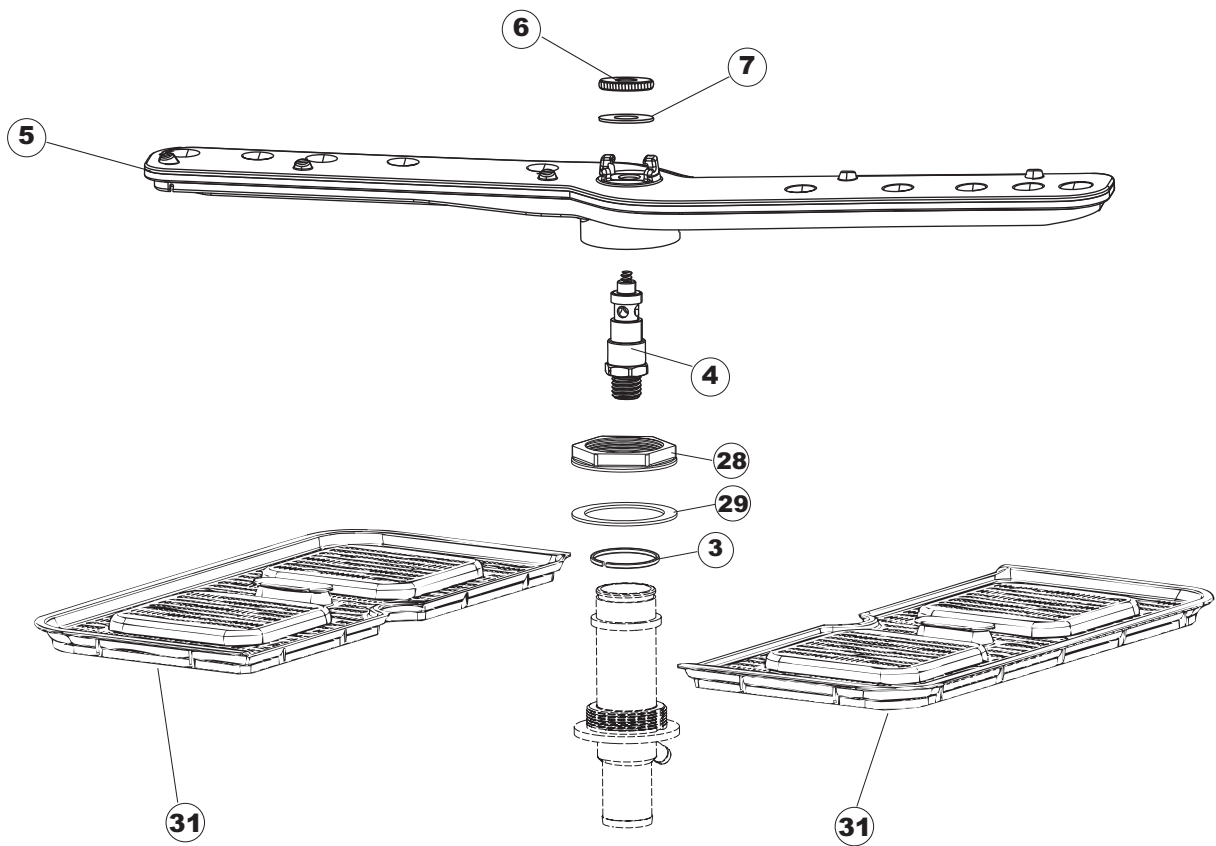

ELETTROBAR

**SPARE PARTS CATALOGUE
ERSATZTEILKATALOG
CATALOGUE PIECES DETACHEES
CATALOGO PARTI RICAMBIO
CATALOGO DE PIEZAS DE RECAMBIO
CATALOGO PECÇAS DE REPOSICAO**

Niagara 52CD

06-02-2016

5

6

(*) Ricambio consigliato.

Pagina	Posizione	Codice ricambio	Vecchio codice	Descrizione
1	1	004318		NON A LISTINO
1	2	021122		PANNELLO LATERALE SINISTRO
1	3	021121		PANNELLO LATERALE DESTRO
1	4	022148		PANNELLO POSTERIORE
1	6	035083		STAFFA DI SUPPORTO PANNELLI
1	8	029569		SPORTELLO
1	9	310013		BLOCCHETTO CENTR.CERNIERE-PERNO
1	10	012318		PANNELLO ANTERIORE
1	11	449049		MOLLA ASTA PORTA POST.I=130 CL.3
1	12	307014		BATTUTA X MOLLA BILANC.E CHIUSURA
1	13	035081		STAFFA DI SUPPORTO
1	14	437103		GUARNIZIONE PORTA
1	15	999259		GRUPPO STAFFA+MOLLA SAGOM.DX.PORTA
1	16	999260		GRUPPO STAFFA+MOLLA SAGOM.SX.PORTA
1	17	449058		MOLLA APERTURA/CHIUSURA PORTA
1	18	307015		BATTUTA ASTA PORTA LA50
1	19	040119		BASE TELAIO LA50
1	20	461019	REB461019	PIEDINO ESAGONALE REGOLABILE PER LAVA-
1	21	459006	REB459006	PASSACAPO D INT 9 D EST 16
1	22	459004	REB459004	PASSACAPO PER POMPA DI SCARICO
1	25	480151		TAPPO ANTINTRUSIONE
1	27	304028		PERNO ROTAZIONE PORTA LA50
2	1	211013		CAVO FLAT GET50 LA50(2,30MT)
2	2	417119		DADO
2	3	419036		DISTANZIALI SCHEDA
2	4	74904		TASTIERA
2	5	80871		MICRO MAGNETICO
2	6	026823		NON A LISTINO
2	7	230112		RESISTENZA.V.1400W-230V.LA50
2	8	437086	REB437086	GUARNIZIONE RESISTENZA VASCA
2	9	214088		TENDINA PVC PROTEZIONE CABLAGGIO
2	10	220011	REB220011	MORSETTIERA