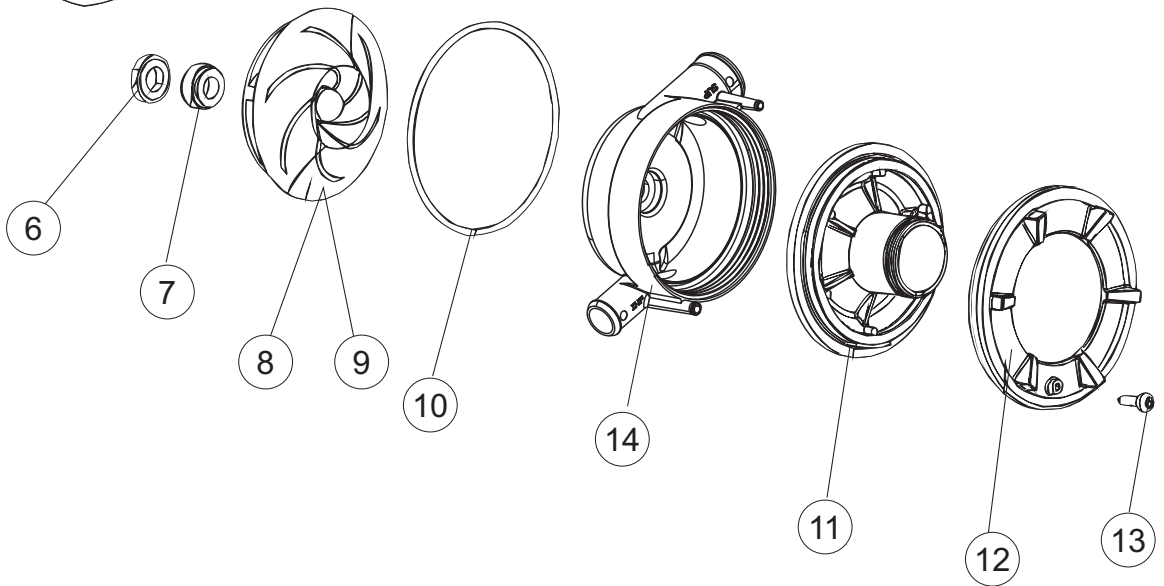

ELETTROBAR

**SPARE PARTS CATALOGUE
ERSATZTEILKATALOG
CATALOGUE PIECES DETACHEES
CATALOGO PARTI RICAMBIO
CATALOGO DE PIEZAS DE RECAMBIO
CATALOGO PECÇAS DE REPOSICAO**

Niagara 52CD

06-02-2016

5

6

(*) Ricambio consigliato.

Pagina	Posizione	Codice ricambio	Vecchio codice	Descrizione
1	1	004318		NON A LISTINO
1	2	021122		PANNELLO LATERALE SINISTRO
1	3	021121		PANNELLO LATERALE DESTRO
1	4	022148		PANNELLO POSTERIORE
1	6	035083		STAFFA DI SUPPORTO PANNELLI
1	8	029569		SPORTELLO
1	9	310013		BLOCCHETTO CENTR.CERNIERE-PERNO
1	10	012318		PANNELLO ANTERIORE
1	11	449049		MOLLA ASTA PORTA POST.I=130 CL.3
1	12	307014		BATTUTA X MOLLA BILANC.E CHIUSURA
1	13	035081		STAFFA DI SUPPORTO
1	14	437103		GUARNIZIONE PORTA
1	15	999259		GRUPPO STAFFA+MOLLA SAGOM.DX.PORTA
1	16	999260		GRUPPO STAFFA+MOLLA SAGOM.SX.PORTA
1	17	449058		MOLLA APERTURA/CHIUSURA PORTA
1	18	307015		BATTUTA ASTA PORTA LA50
1	19	040119		BASE TELAIO LA50
1	20	461019	REB461019	PIEDINO ESAGONALE REGOLABILE PER LAVA-
1	21	459006	REB459006	PASSACAPO D INT 9 D EST 16
1	22	459004	REB459004	PASSACAPO PER POMPA DI SCARICO
1	25	480151		TAPPO ANTINTRUSIONE
1	27	304028		PERNO ROTAZIONE PORTA LA50
2	1	211013		CAVO FLAT GET50 LA50(2,30MT)
2	2	417119		DADO
2	3	419036		DISTANZIALI SCHEDA
2	4	74904		TASTIERA
2	5	80871		MICRO MAGNETICO
2	6	026823		NON A LISTINO
2	7	230112		RESISTENZA.V.1400W-230V.LA50
2	8	437086	REB437086	GUARNIZIONE RESISTENZA VASCA
2	9	214088		TENDINA PVC PROTEZIONE CABLAGGIO
2	10	220011	REB220011	MORSETTIERA