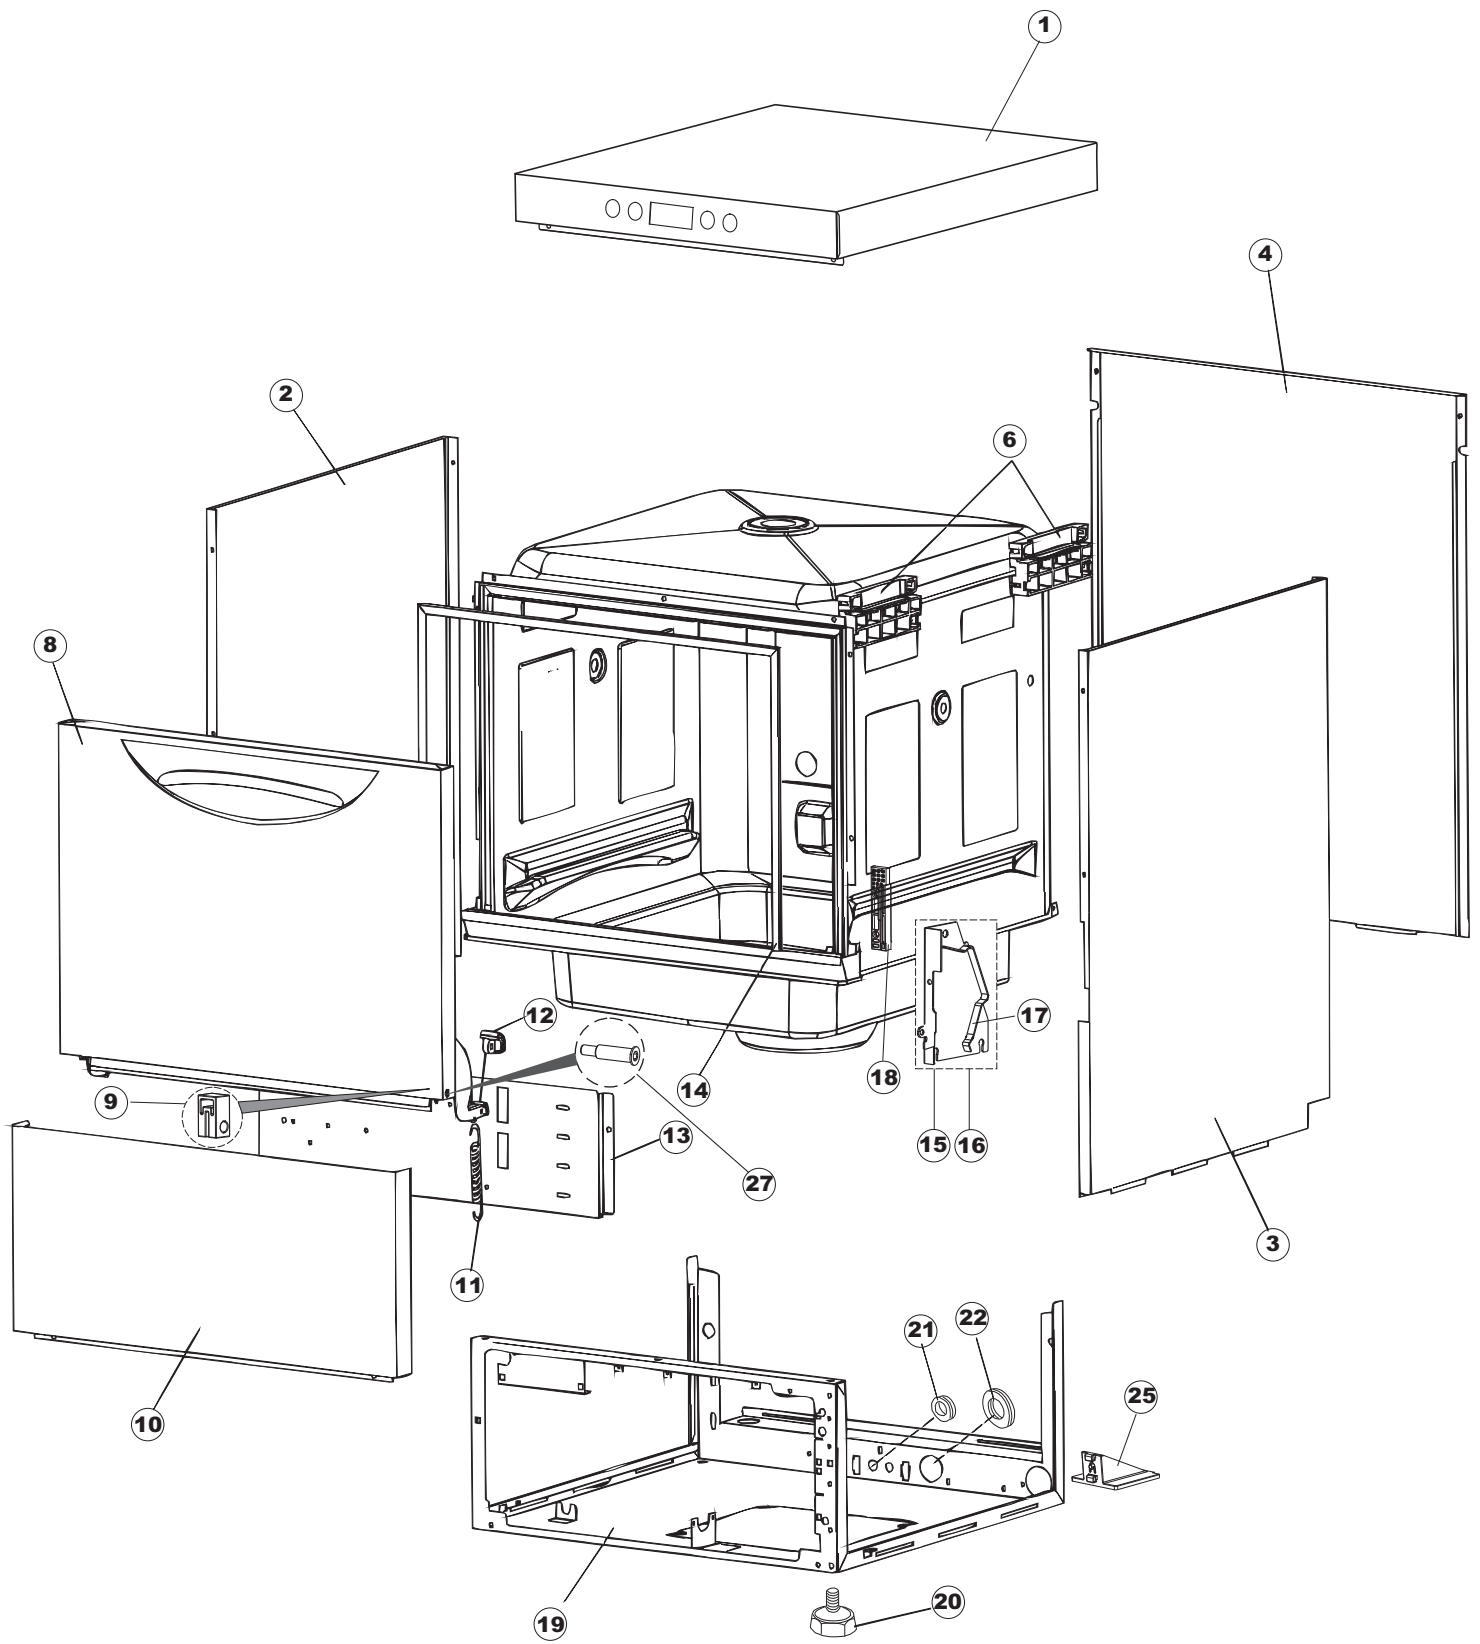

ELETTROBAR

**SPARE PARTS CATALOGUE
ERSATZTEILKATALOG
CATALOGUE PIECES DETACHEES
CATALOGO PARTI RICAMBIO
CATALOGO DE PIEZAS DE RECAMBIO
CATALOGO PECÇAS DE REPOSICAO**

Niagara 52CD

06-02-2016

5

6

(*) Ricambio consigliato.

Pagina	Posizione	Codice ricambio	Vecchio codice	Descrizione
1	1	004318		NON A LISTINO
1	2	021122		PANNELLO LATERALE SINISTRO
1	3	021121		PANNELLO LATERALE DESTRO
1	4	022148		PANNELLO POSTERIORE
1	6	035083		STAFFA DI SUPPORTO PANNELLI
1	8	029569		SPORTELLO
1	9	310013		BLOCCHETTO CENTR.CERNIERE-PERNO
1	10	012318		PANNELLO ANTERIORE
1	11	449049		MOLLA ASTA PORTA POST.I=130 CL.3
1	12	307014		BATTUTA X MOLLA BILANC.E CHIUSURA
1	13	035081		STAFFA DI SUPPORTO
1	14	437103		GUARNIZIONE PORTA
1	15	999259		GRUPPO STAFFA+MOLLA SAGOM.DX.PORTA
1	16	999260		GRUPPO STAFFA+MOLLA SAGOM.SX.PORTA
1	17	449058		MOLLA APERTURA/CHIUSURA PORTA
1	18	307015		BATTUTA ASTA PORTA LA50
1	19	040119		BASE TELAIO LA50
1	20	461019	REB461019	PIEDINO ESAGONALE REGOLABILE PER LAVA-
1	21	459006	REB459006	PASSACAPO D INT 9 D EST 16
1	22	459004	REB459004	PASSACAPO PER POMPA DI SCARICO
1	25	480151		TAPPO ANTINTRUSIONE
1	27	304028		PERNO ROTAZIONE PORTA LA50
2	1	211013		CAVO FLAT GET50 LA50(2,30MT)
2	2	417119		DADO
2	3	419036		DISTANZIALI SCHEDA
2	4	74904		TASTIERA
2	5	80871		MICRO MAGNETICO
2	6	026823		NON A LISTINO
2	7	230112		RESISTENZA.V.1400W-230V.LA50
2	8	437086	REB437086	GUARNIZIONE RESISTENZA VASCA
2	9	214088		TENDINA PVC PROTEZIONE CABLAGGIO
2	10	220011	REB220011	MORSETTIERA