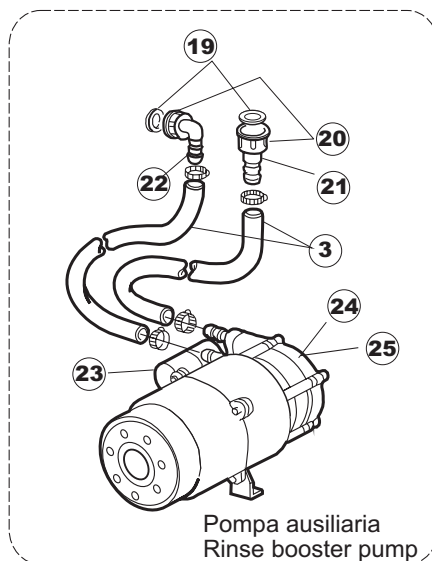

TAV.7

Pompa ausiliaria
Rinse booster pump