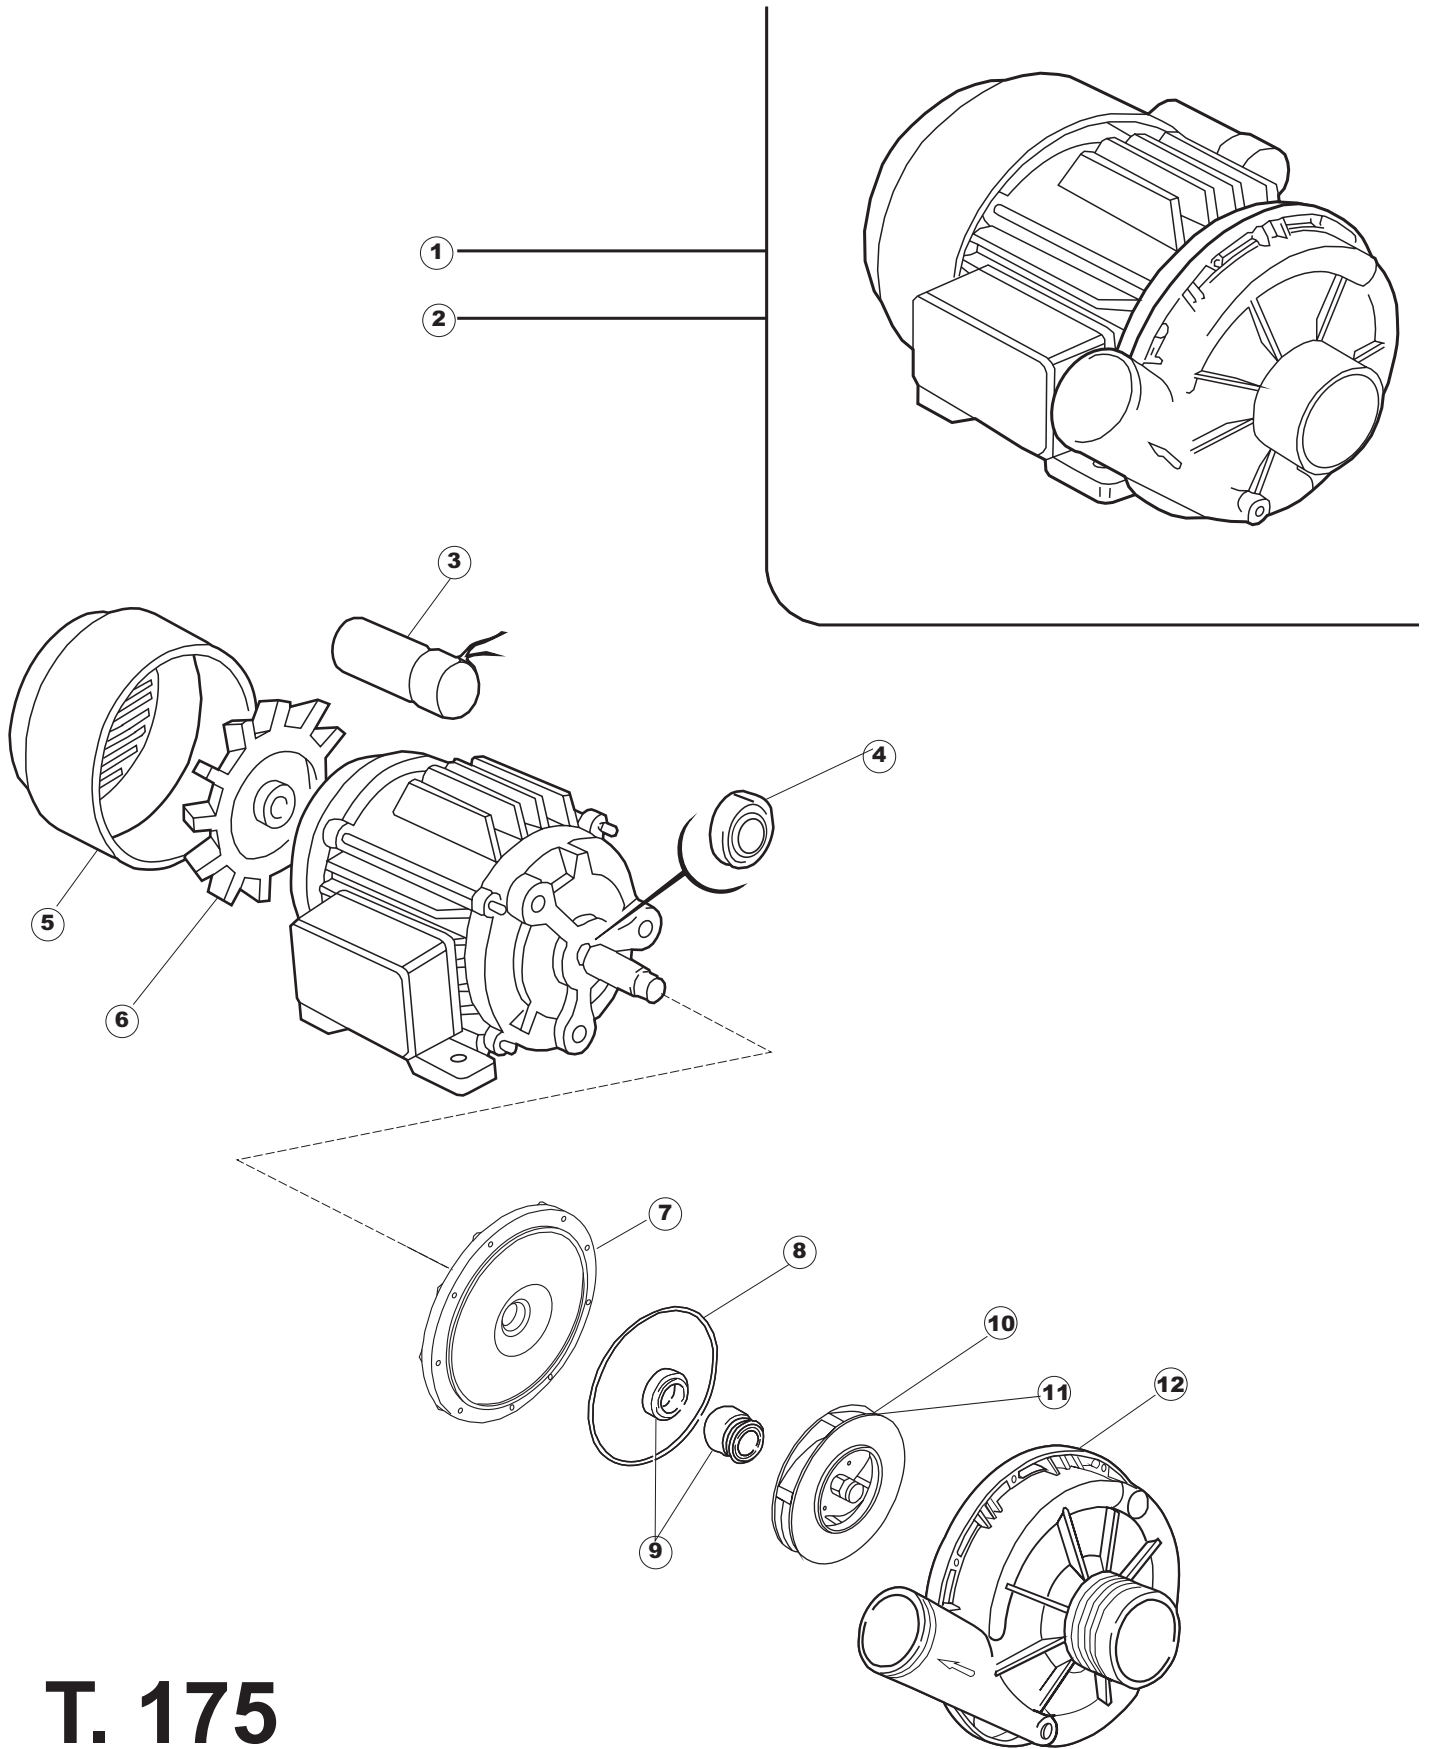

# 1

TAV.7

Pompa ausiliaria  
Rinse booster pump

# T. 175

(\*) Ricambio consigliato.

Pagina	Posizione	Codice ricambio	Vecchio codice	Descrizione
1	1	004100	REB004100	PANNELLO SUPERIORE
1	2	480125		TAPPO CAPPELLO SX.E50/E51/E55 BLUE
1	3	480126		TAPPO CAPPELLO DX.E50/E51/E55 BLUE
1	4	025418		PANNELLO COMANDI NIAGARA 51 S.T.CPL.
1	5	480141		TAPPO MANIGLIA SX.E50/E51/E55 BLUE
1	6	480142		TAPPO MANIGLIA DX.E50/E51/E55 BLUE
1	7	999108	REB999108	SET PER MICROINTERRUTTORE PORTA
1	8	325030	REB325030	PIOLO PER SERRATURA SPORTELLO PER LAVA-
1	9	417041	REB417041	DADO BATTUTA SPORTELLO
1	10	307003	REB307003	BATTUTA DADO ASTA SPORTELLO
1	11	304021	REB304021	ASTA TIRANTE SPORTELLO PER LAVASTOVIGLIE
1	12	325036	REB325036	PERNO PER CERNIERA SPORTELLO PER
1	13	311019	REB311019	CERNIERA PORTA D18/G25
1	14	425007	REB425007	PIASTR.FISSAGGIO A CULLA - NYLON NEUTRO
1	15	022095	REB022095	PANNELLO POSTERIORE
1	16	480058	REB480058	TAPPO IN GOMMA D.17
1	17	437081	REB437081	GUARNIZIONE SPORTELLO 50/505
1	18	033301	REB033301	SQUADRA FISSA GUARNIZIONE PORTA 55/503
1	19	994012	DWS30	SERRATURA PER SPORTELLO PER LAVASTOVI-
1	20	015041	REB015041	GUIDA CESTELLO
1	21	480057	REB480057	TAPPO IN GOMMA D.14
1	22	459004	REB459004	PASSACAVO PER POMPA DI SCARICO
1	23	459006	REB459006	PASSACAVO D INT 9 D EST 16
1	24	030080	REB030080	PROTEZIONE INFERIORE PER ZOCCOLO PER LAVABICCHIERI
1	25	461019	REB461019	PIEDINO ESAGONALE REGOLABILE PER LAVA-
1	26	029489		PORTA COMPLETA E.50 NEW ST/EB
1	27	012174	REB012174	PANNELLO ANTERIORE
1	28	480057	REB480057	TAPPO IN GOMMA D.14
2	1	214104		PROTEZ.PULSANTIERA TERMOFORMATA
2	2	211009		CAVO FLAT 10 VIE X PULS.SOFT TOUCH GET 5
2	3	417119		DADO
2	4	419036		DISTANZIALI SCHEDA