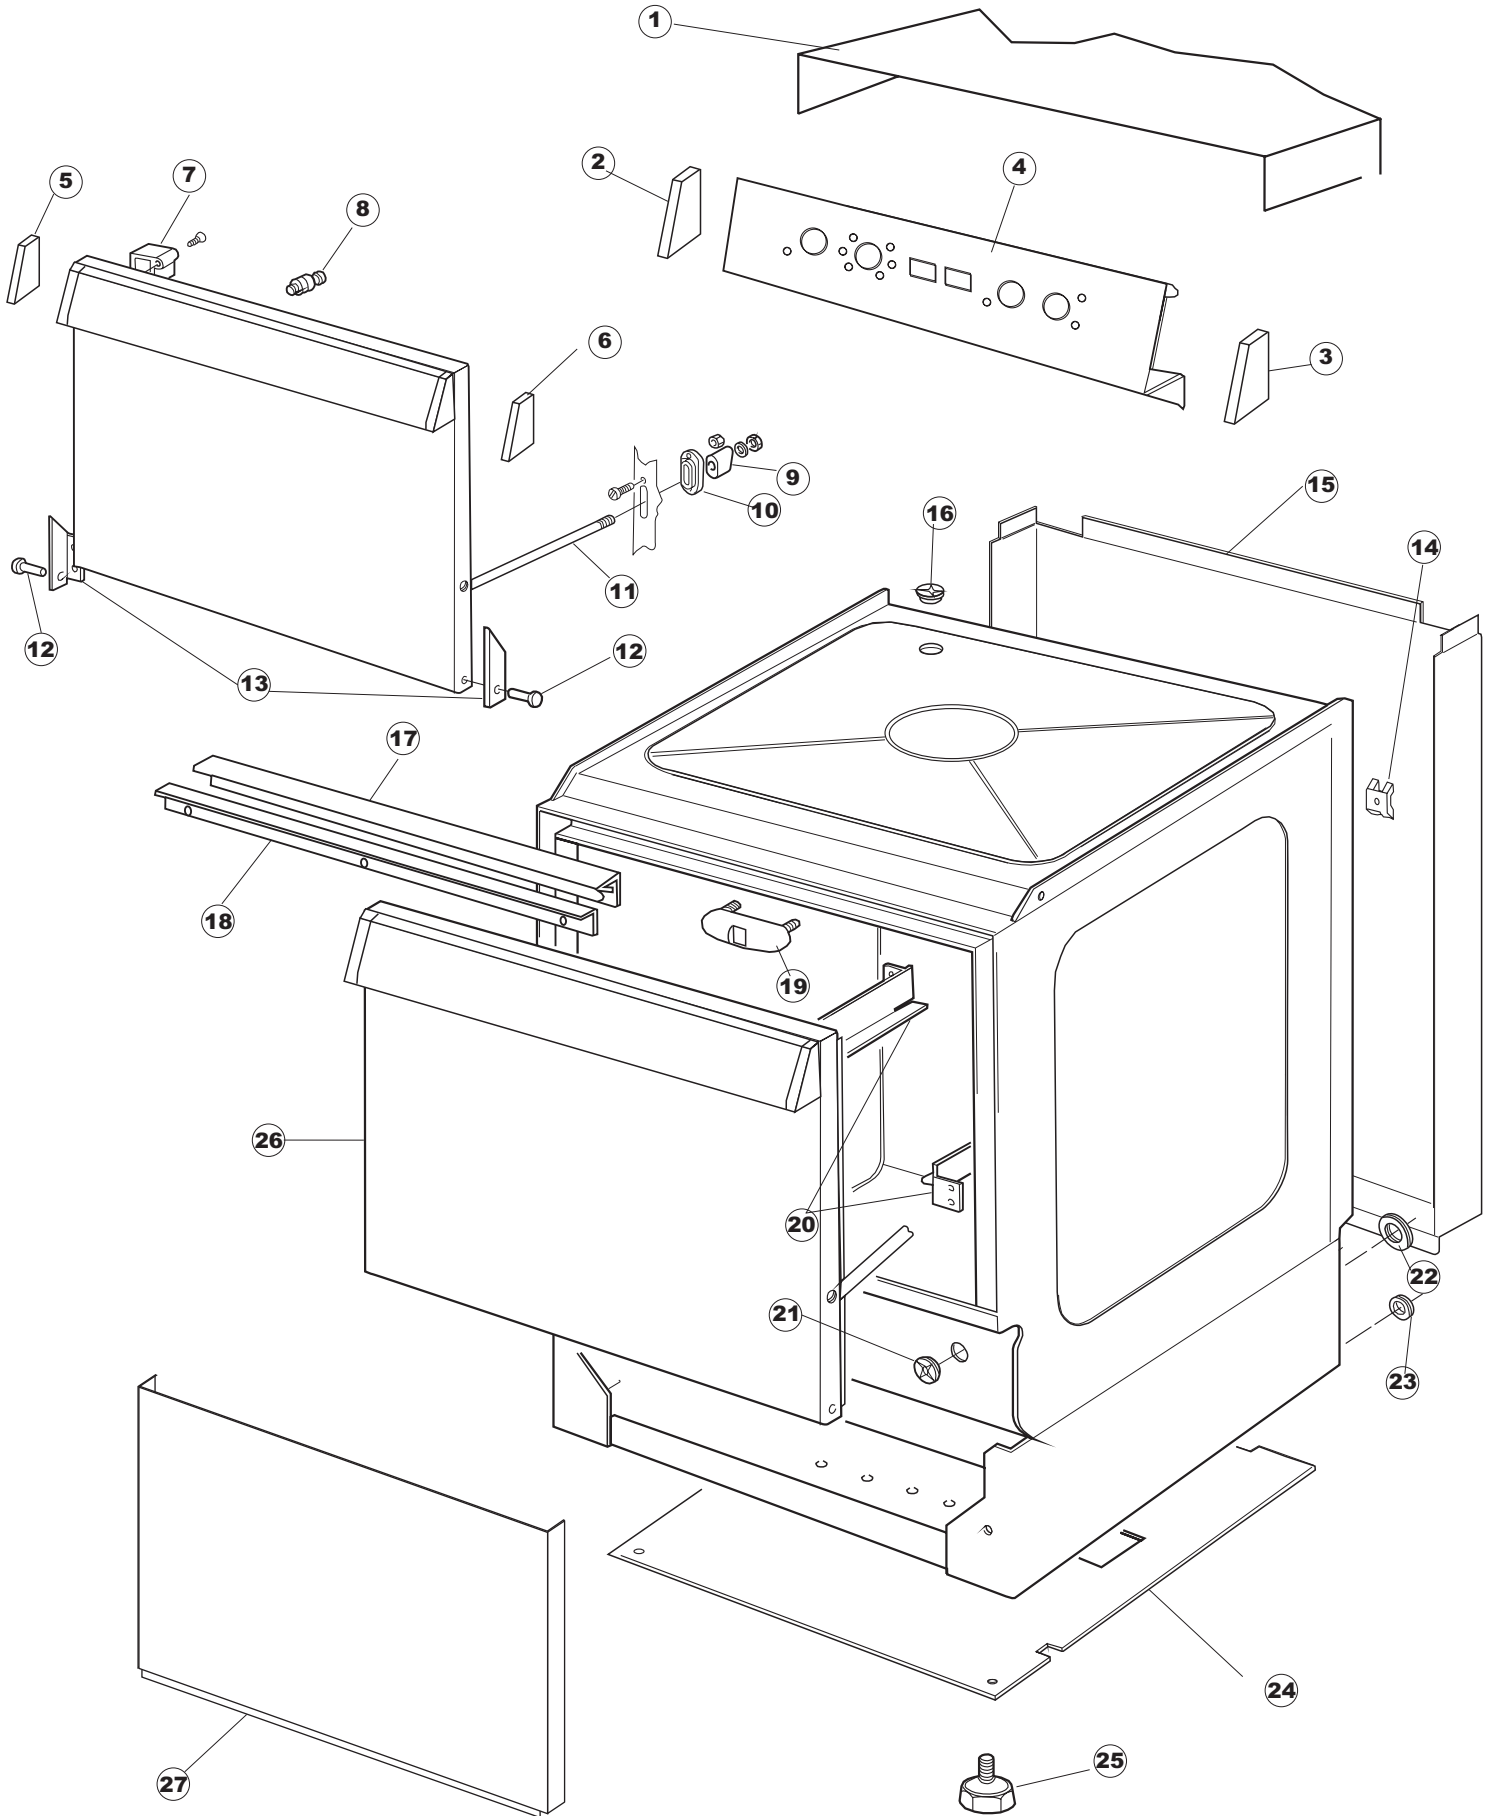

# ELETTROBAR

**SPARE PARTS CATALOGUE  
ERSATZTEILKATALOG  
CATALOGUE PIECES DETACHEES  
CATALOGO PARTI RICAMBIO  
CATALOGO DE PIEZAS DE RECAMBIO  
CATALOGO PEÇAS DE REPOSIÇÃO**

# 1

TAV.7

Pompa ausiliaria  
Rinse booster pump

# T. 175

(\*) Ricambio consigliato.

Pagina	Posizione	Codice ricambio	Vecchio codice	Descrizione
1	1	004100	REB004100	PANNELLO SUPERIORE
1	2	480125		TAPPO CAPPELLO SX.E50/E51/E55 BLUE
1	3	480126		TAPPO CAPPELLO DX.E50/E51/E55 BLUE
1	4	025418		PANNELLO COMANDI NIAGARA 51 S.T.CPL.
1	5	480141		TAPPO MANIGLIA SX.E50/E51/E55 BLUE
1	6	480142		TAPPO MANIGLIA DX.E50/E51/E55 BLUE
1	7	999108	REB999108	SET PER MICROINTERRUTTORE PORTA
1	8	325030	REB325030	PIOLO PER SERRATURA SPORTELLO PER LAVA-
1	9	417041	REB417041	DADO BATTUTA SPORTELLO
1	10	307003	REB307003	BATTUTA DADO ASTA SPORTELLO
1	11	304021	REB304021	ASTA TIRANTE SPORTELLO PER LAVASTOVIGLIE
1	12	325036	REB325036	PERNO PER CERNIERA SPORTELLO PER
1	13	311019	REB311019	CERNIERA PORTA D18/G25
1	14	425007	REB425007	PIASTR.FISSAGGIO A CULLA - NYLON NEUTRO
1	15	022095	REB022095	PANNELLO POSTERIORE
1	16	480058	REB480058	TAPPO IN GOMMA D.17
1	17	437081	REB437081	GUARNIZIONE SPORTELLO 50/505
1	18	033301	REB033301	SQUADRA FISSA GUARNIZIONE PORTA 55/503
1	19	994012	DWS30	SERRATURA PER SPORTELLO PER LAVASTOVI-
1	20	015041	REB015041	GUIDA CESTELLO
1	21	480057	REB480057	TAPPO IN GOMMA D.14
1	22	459004	REB459004	PASSACAVO PER POMPA DI SCARICO
1	23	459006	REB459006	PASSACAVO D INT 9 D EST 16
1	24	030080	REB030080	PROTEZIONE INFERIORE PER ZOCCOLO PER LAVABICCHIERI
1	25	461019	REB461019	PIEDINO ESAGONALE REGOLABILE PER LAVA-
1	26	029489		PORTA COMPLETA E.50 NEW ST/EB
1	27	012174	REB012174	PANNELLO ANTERIORE
1	28	480057	REB480057	TAPPO IN GOMMA D.14
2	1	214104		PROTEZ.PULSANTIERA TERMOFORMATA
2	2	211009		CAVO FLAT 10 VIE X PULS.SOFT TOUCH GET 5
2	3	417119		DADO
2	4	419036		DISTANZIALI SCHEDA