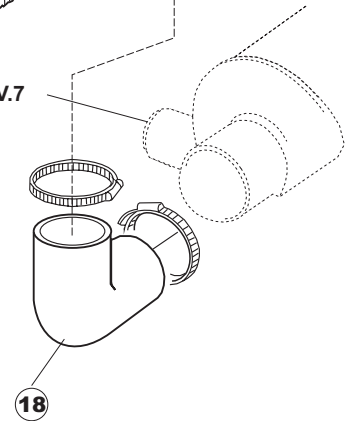

TAV.7

Pompa ausiliaria
Rinse booster pump