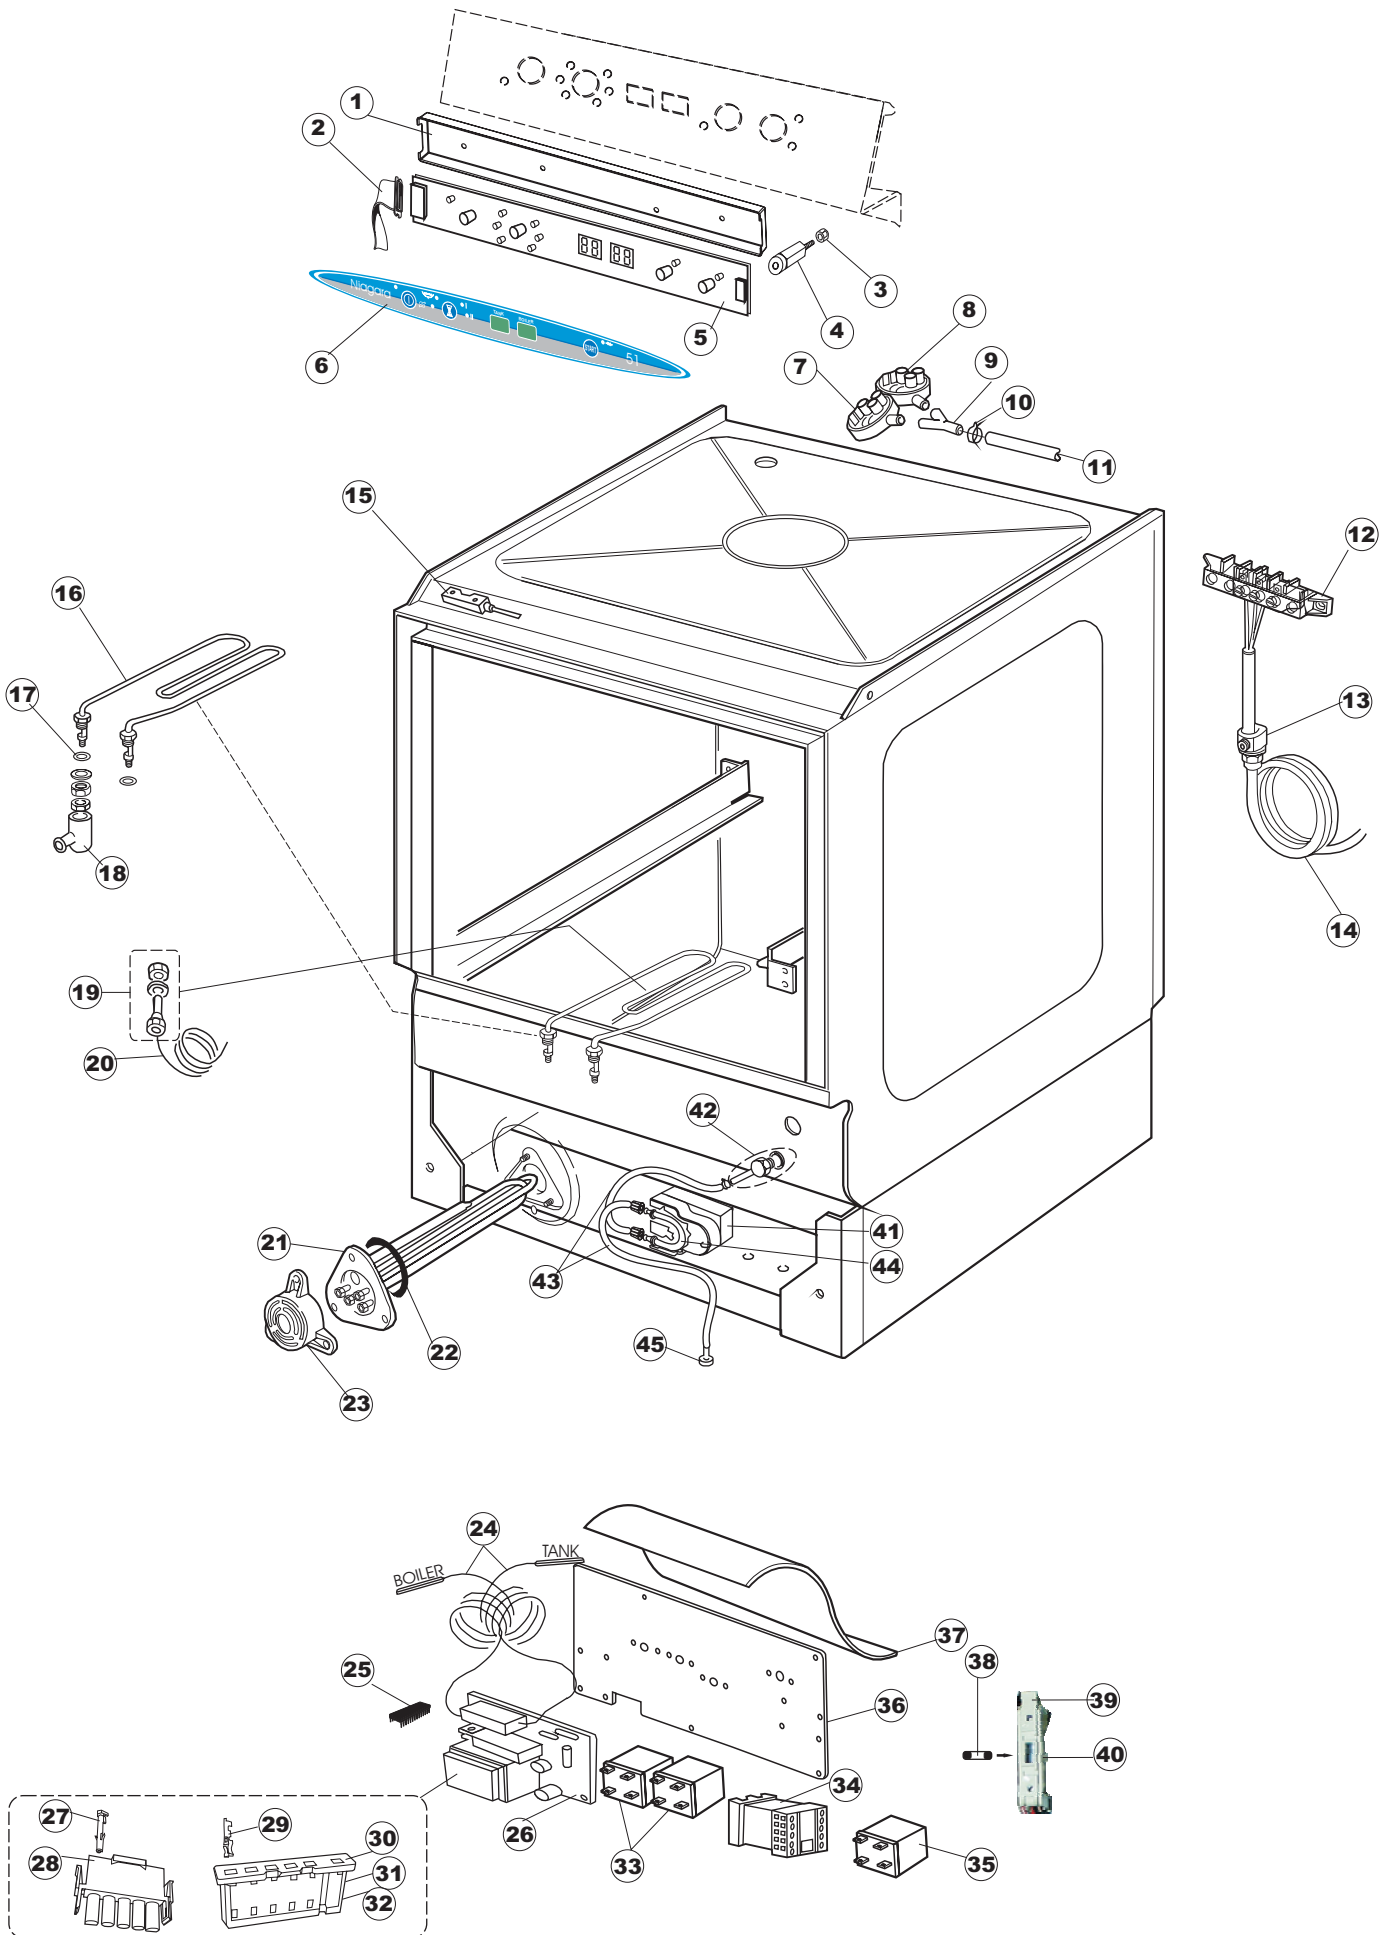

# 1

TAV.7

Pompa ausiliaria  
Rinse booster pump

# T. 175

(\*) Ricambio consigliato.

Pagina	Posizione	Codice ricambio	Vecchio codice	Descrizione
1	1	004100	REB004100	PANNELLO SUPERIORE
1	2	480125		TAPPO CAPPELLO SX.E50/E51/E55 BLUE
1	3	480126		TAPPO CAPPELLO DX.E50/E51/E55 BLUE
1	4	025418		PANNELLO COMANDI NIAGARA 51 S.T.CPL.
1	5	480141		TAPPO MANIGLIA SX.E50/E51/E55 BLUE
1	6	480142		TAPPO MANIGLIA DX.E50/E51/E55 BLUE
1	7	999108	REB999108	SET PER MICROINTERRUTTORE PORTA
1	8	325030	REB325030	PIOLO PER SERRATURA SPORTELLO PER LAVA-
1	9	417041	REB417041	DADO BATTUTA SPORTELLO
1	10	307003	REB307003	BATTUTA DADO ASTA SPORTELLO
1	11	304021	REB304021	ASTA TIRANTE SPORTELLO PER LAVASTOVIGLIE
1	12	325036	REB325036	PERNO PER CERNIERA SPORTELLO PER
1	13	311019	REB311019	CERNIERA PORTA D18/G25
1	14	425007	REB425007	PIASTR.FISSAGGIO A CULLA - NYLON NEUTRO
1	15	022095	REB022095	PANNELLO POSTERIORE
1	16	480058	REB480058	TAPPO IN GOMMA D.17
1	17	437081	REB437081	GUARNIZIONE SPORTELLO 50/505
1	18	033301	REB033301	SQUADRA FISSA GUARNIZIONE PORTA 55/503
1	19	994012	DWS30	SERRATURA PER SPORTELLO PER LAVASTOVI-
1	20	015041	REB015041	GUIDA CESTELLO
1	21	480057	REB480057	TAPPO IN GOMMA D.14
1	22	459004	REB459004	PASSACAVO PER POMPA DI SCARICO
1	23	459006	REB459006	PASSACAVO D INT 9 D EST 16
1	24	030080	REB030080	PROTEZIONE INFERIORE PER ZOCCOLO PER LAVABICCHIERI
1	25	461019	REB461019	PIEDINO ESAGONALE REGOLABILE PER LAVA-
1	26	029489		PORTA COMPLETA E.50 NEW ST/EB
1	27	012174	REB012174	PANNELLO ANTERIORE
1	28	480057	REB480057	TAPPO IN GOMMA D.14
2	1	214104		PROTEZ.PULSANTIERA TERMOFORMATA
2	2	211009		CAVO FLAT 10 VIE X PULS.SOFT TOUCH GET 5
2	3	417119		DADO
2	4	419036		DISTANZIALI SCHEDA