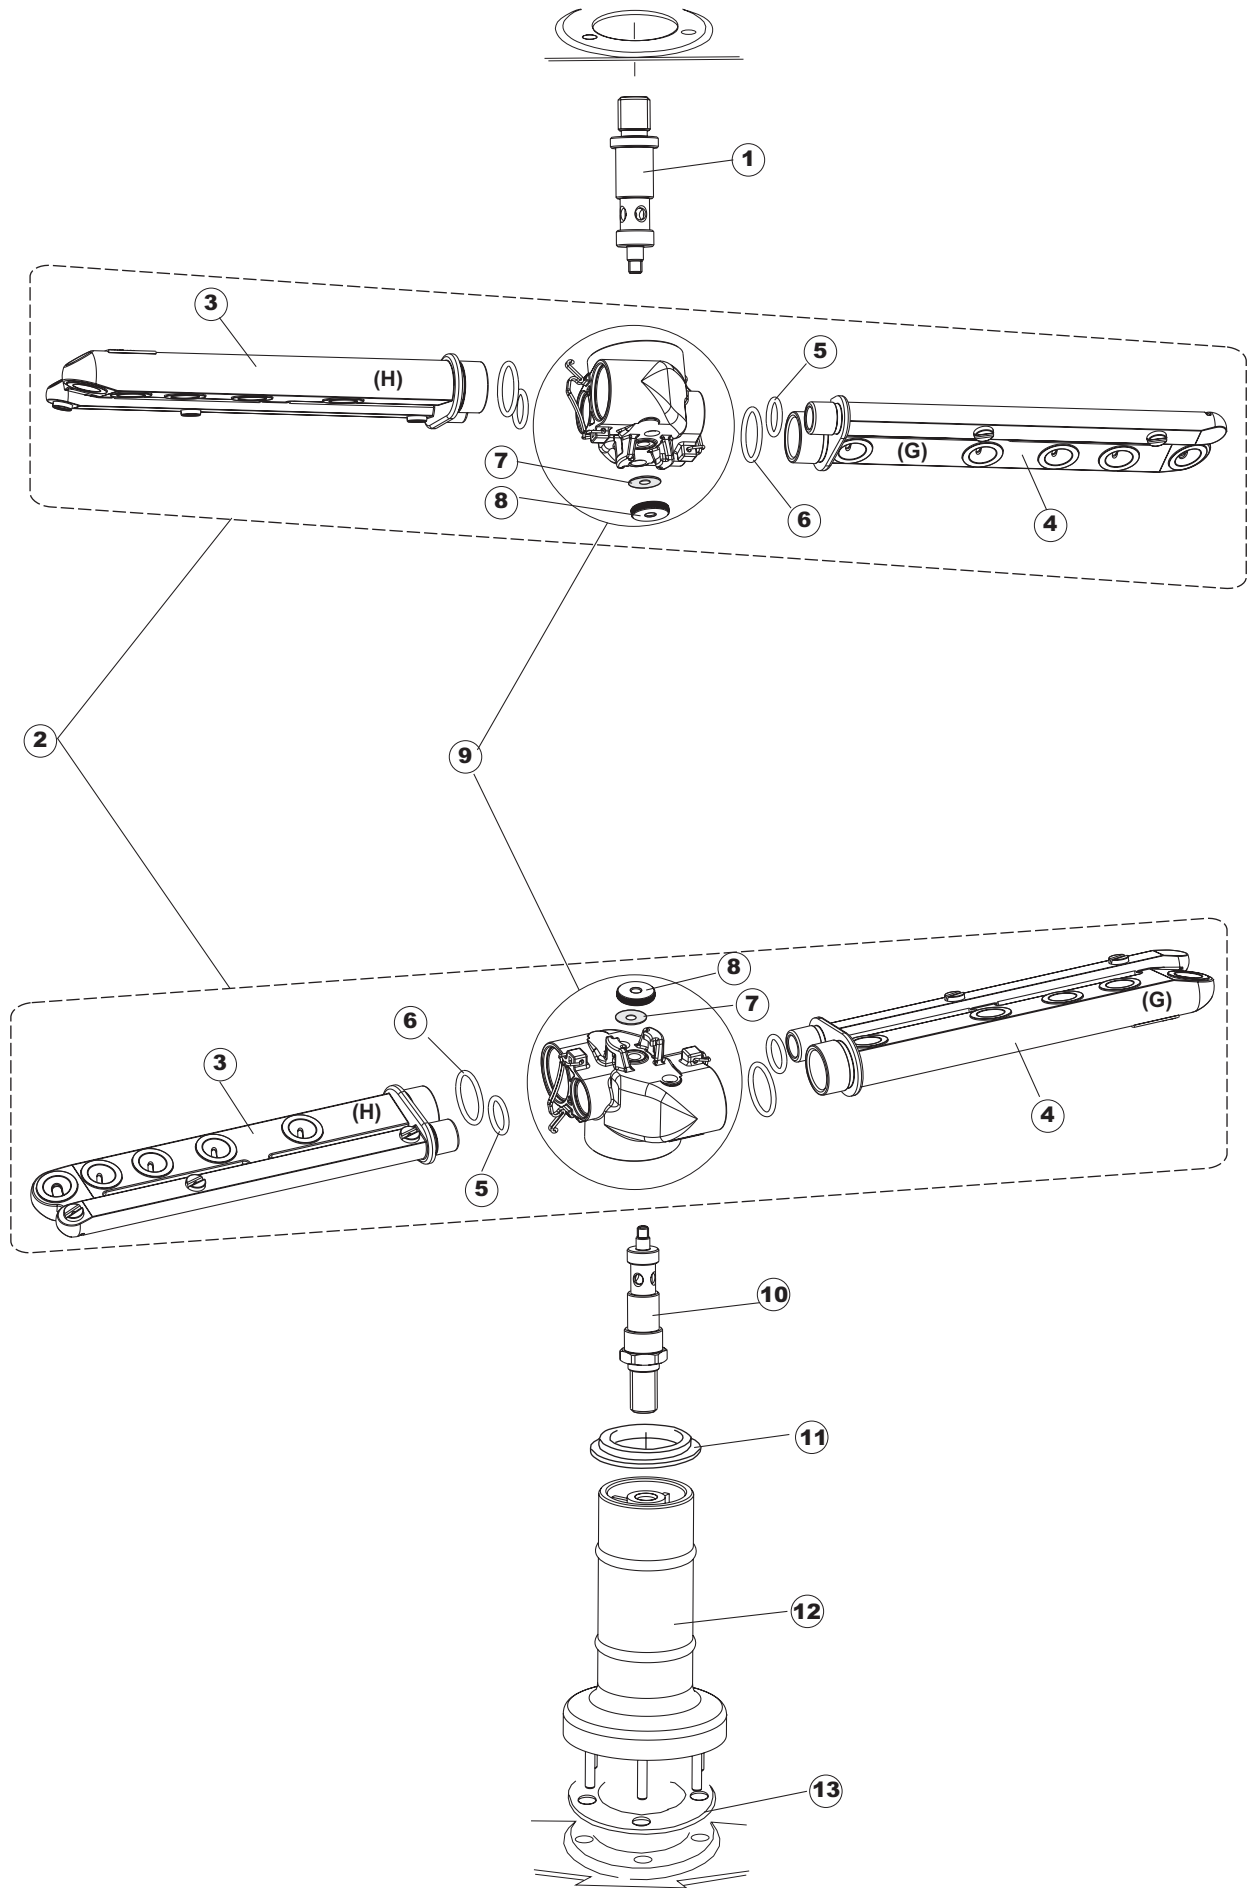

# T. 175

(\*) Ricambio consigliato.

Pagina	Posizione	Codice ricambio	Vecchio codice	Descrizione
1	1	004100	REB004100	PANNELLO SUPERIORE
1	2	480125		TAPPO CAPPELLO SX.E50/E51/E55 BLUE
1	3	480126		TAPPO CAPPELLO DX.E50/E51/E55 BLUE
1	4	025418		PANNELLO COMANDI NIAGARA 51 S.T.CPL.
1	5	480141		TAPPO MANIGLIA SX.E50/E51/E55 BLUE
1	6	480142		TAPPO MANIGLIA DX.E50/E51/E55 BLUE
1	7	999108	REB999108	SET PER MICROINTERRUTTORE PORTA
1	8	325030	REB325030	PIOLO PER SERRATURA SPORTELLO PER LAVA-
1	9	417041	REB417041	DADO BATTUTA SPORTELLO
1	10	307003	REB307003	BATTUTA DADO ASTA SPORTELLO
1	11	304021	REB304021	ASTA TIRANTE SPORTELLO PER LAVASTOVIGLIE
1	12	325036	REB325036	PERNO PER CERNIERA SPORTELLO PER
1	13	311019	REB311019	CERNIERA PORTA D18/G25
1	14	425007	REB425007	PIASTR.FISSAGGIO A CULLA - NYLON NEUTRO
1	15	022095	REB022095	PANNELLO POSTERIORE
1	16	480058	REB480058	TAPPO IN GOMMA D.17
1	17	437081	REB437081	GUARNIZIONE SPORTELLO 50/505
1	18	033301	REB033301	SQUADRA FISSA GUARNIZIONE PORTA 55/503
1	19	994012	DWS30	SERRATURA PER SPORTELLO PER LAVASTOVI-
1	20	015041	REB015041	GUIDA CESTELLO
1	21	480057	REB480057	TAPPO IN GOMMA D.14
1	22	459004	REB459004	PASSACAVO PER POMPA DI SCARICO
1	23	459006	REB459006	PASSACAVO D INT 9 D EST 16
1	24	030080	REB030080	PROTEZIONE INFERIORE PER ZOCCOLO PER LAVABICCHIERI
1	25	461019	REB461019	PIEDINO ESAGONALE REGOLABILE PER LAVA-
1	26	029489		PORTA COMPLETA E.50 NEW ST/EB
1	27	012174	REB012174	PANNELLO ANTERIORE
1	28	480057	REB480057	TAPPO IN GOMMA D.14
2	1	214104		PROTEZ.PULSANTIERA TERMOFORMATA
2	2	211009		CAVO FLAT 10 VIE X PULS.SOFT TOUCH GET 5
2	3	417119		DADO
2	4	419036		DISTANZIALI SCHEDA