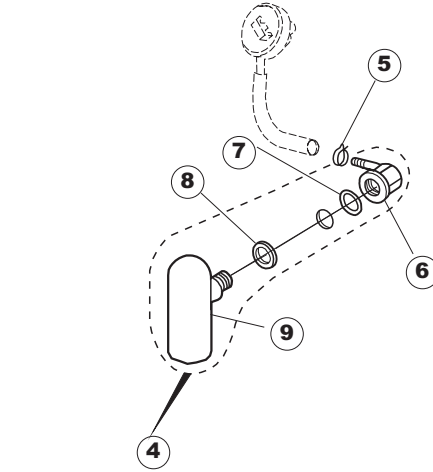

# 1

TAV.7

Pompa ausiliaria  
Rinse booster pump

# T. 175

(\*) Ricambio consigliato.

Pagina	Posizione	Codice ricambio	Vecchio codice	Descrizione
1	1	004100	REB004100	PANNELLO SUPERIORE
1	2	480125		TAPPO CAPPELLO SX.E50/E51/E55 BLUE
1	3	480126		TAPPO CAPPELLO DX.E50/E51/E55 BLUE
1	4	025418		PANNELLO COMANDI NIAGARA 51 S.T.CPL.
1	5	480141		TAPPO MANIGLIA SX.E50/E51/E55 BLUE
1	6	480142		TAPPO MANIGLIA DX.E50/E51/E55 BLUE
1	7	999108	REB999108	SET PER MICROINTERRUTTORE PORTA
1	8	325030	REB325030	PIOLO PER SERRATURA SPORTELLO PER LAVA-
1	9	417041	REB417041	DADO BATTUTA SPORTELLO
1	10	307003	REB307003	BATTUTA DADO ASTA SPORTELLO
1	11	304021	REB304021	ASTA TIRANTE SPORTELLO PER LAVASTOVIGLIE
1	12	325036	REB325036	PERNO PER CERNIERA SPORTELLO PER
1	13	311019	REB311019	CERNIERA PORTA D18/G25
1	14	425007	REB425007	PIASTR.FISSAGGIO A CULLA - NYLON NEUTRO
1	15	022095	REB022095	PANNELLO POSTERIORE
1	16	480058	REB480058	TAPPO IN GOMMA D.17
1	17	437081	REB437081	GUARNIZIONE SPORTELLO 50/505
1	18	033301	REB033301	SQUADRA FISSA GUARNIZIONE PORTA 55/503
1	19	994012	DWS30	SERRATURA PER SPORTELLO PER LAVASTOVI-
1	20	015041	REB015041	GUIDA CESTELLO
1	21	480057	REB480057	TAPPO IN GOMMA D.14
1	22	459004	REB459004	PASSACAVO PER POMPA DI SCARICO
1	23	459006	REB459006	PASSACAVO D INT 9 D EST 16
1	24	030080	REB030080	PROTEZIONE INFERIORE PER ZOCCOLO PER LAVABICCHIERI
1	25	461019	REB461019	PIEDINO ESAGONALE REGOLABILE PER LAVA-
1	26	029489		PORTA COMPLETA E.50 NEW ST/EB
1	27	012174	REB012174	PANNELLO ANTERIORE
1	28	480057	REB480057	TAPPO IN GOMMA D.14
2	1	214104		PROTEZ.PULSANTIERA TERMOFORMATA
2	2	211009		CAVO FLAT 10 VIE X PULS.SOFT TOUCH GET 5
2	3	417119		DADO
2	4	419036		DISTANZIALI SCHEDA