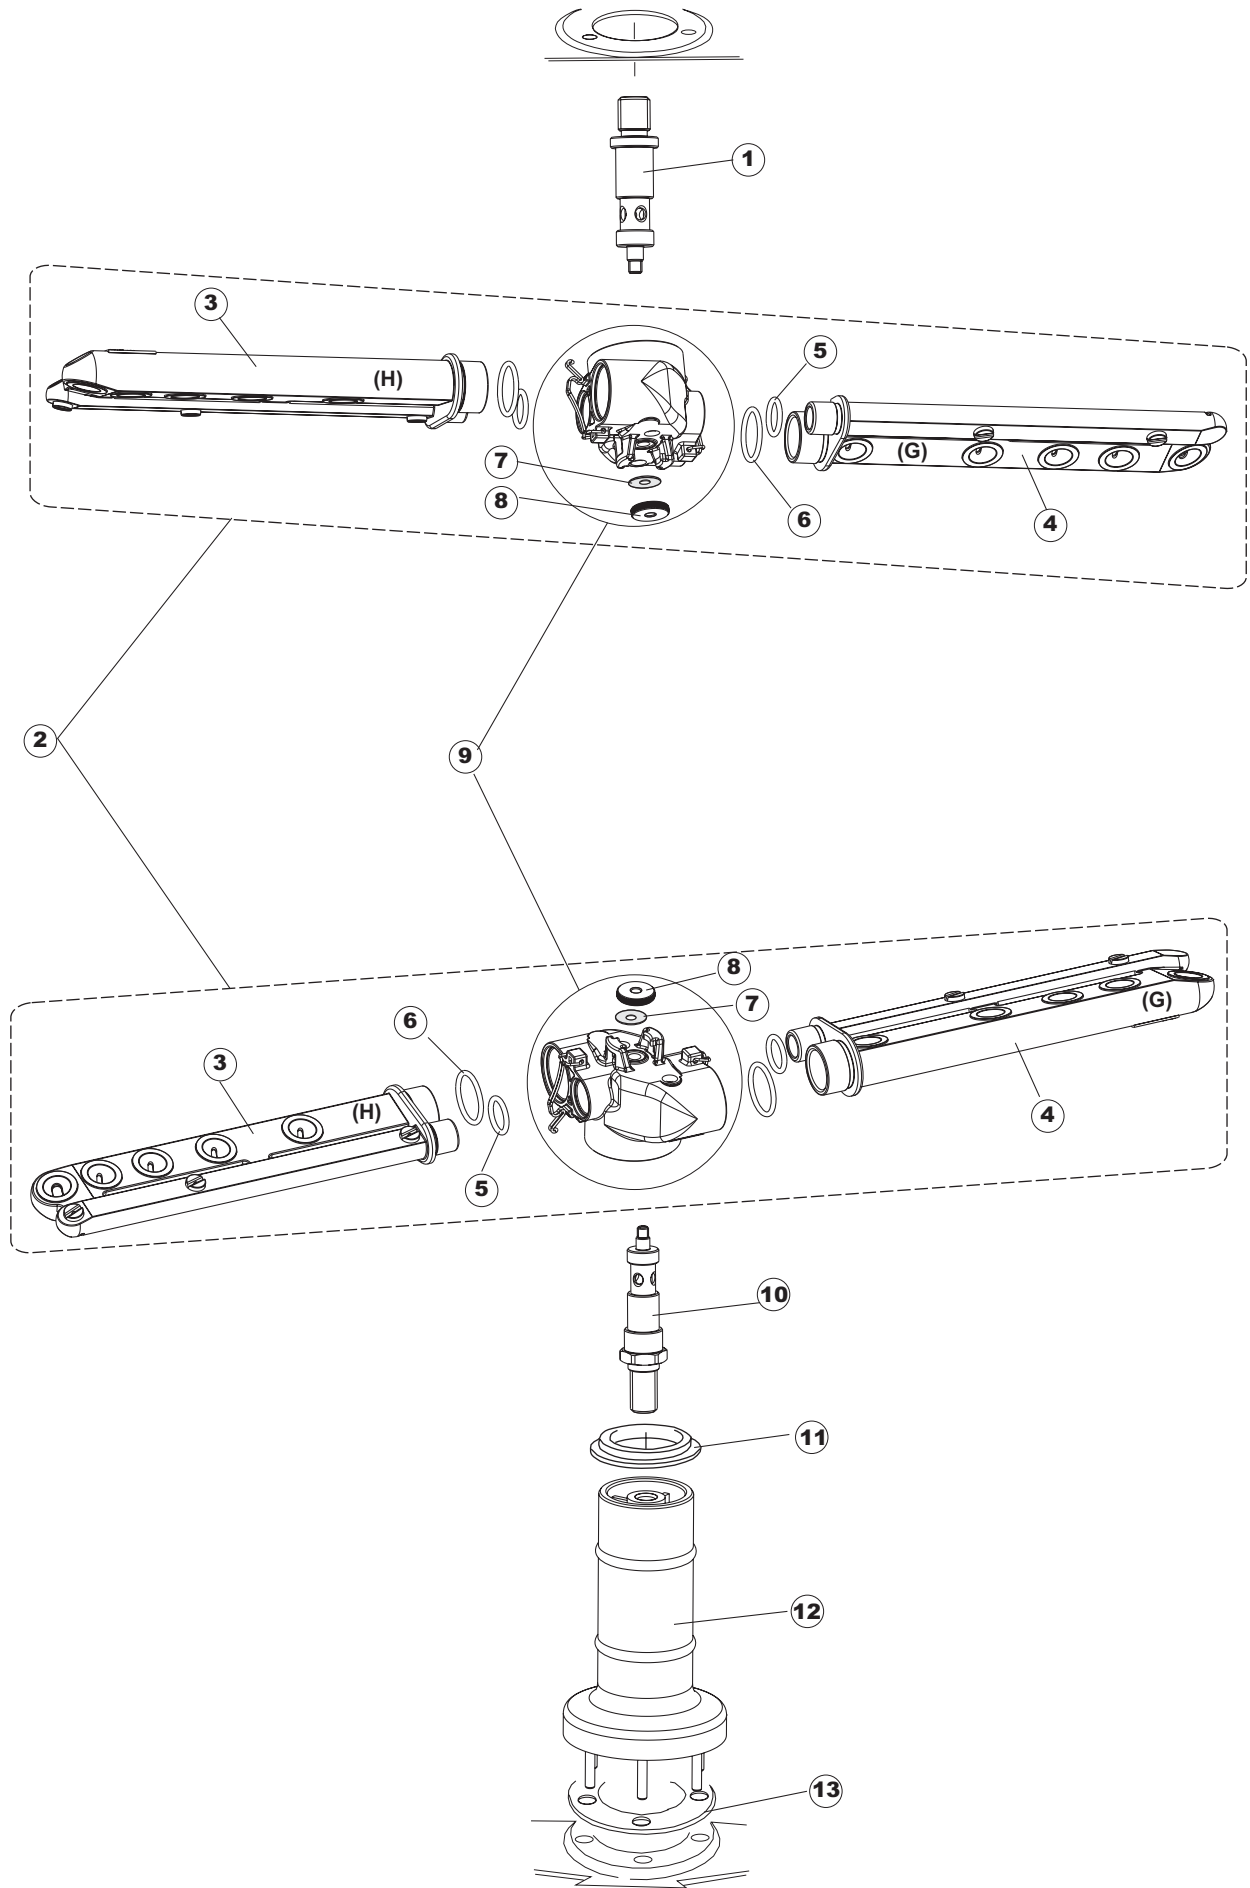

# T. 175

(\*) Ricambio consigliato.

Pagina	Posizione	Codice ricambio	Vecchio codice	Descrizione
1	1	004100	REB004100	PANNELLO SUPERIORE
1	2	480125		TAPPO CAPPELLO SX.E50/E51/E55 BLUE
1	3	480126		TAPPO CAPPELLO DX.E50/E51/E55 BLUE
1	4	025418		PANNELLO COMANDI NIAGARA 51 S.T.CPL.
1	5	480141		TAPPO MANIGLIA SX.E50/E51/E55 BLUE
1	6	480142		TAPPO MANIGLIA DX.E50/E51/E55 BLUE
1	7	999108	REB999108	SET PER MICROINTERRUTTORE PORTA
1	8	325030	REB325030	PIOLO PER SERRATURA SPORTELLO PER LAVA-
1	9	417041	REB417041	DADO BATTUTA SPORTELLO
1	10	307003	REB307003	BATTUTA DADO ASTA SPORTELLO
1	11	304021	REB304021	ASTA TIRANTE SPORTELLO PER LAVASTOVIGLIE
1	12	325036	REB325036	PERNO PER CERNIERA SPORTELLO PER
1	13	311019	REB311019	CERNIERA PORTA D18/G25
1	14	425007	REB425007	PIASTR.FISSAGGIO A CULLA - NYLON NEUTRO
1	15	022095	REB022095	PANNELLO POSTERIORE
1	16	480058	REB480058	TAPPO IN GOMMA D.17
1	17	437081	REB437081	GUARNIZIONE SPORTELLO 50/505
1	18	033301	REB033301	SQUADRA FISSA GUARNIZIONE PORTA 55/503
1	19	994012	DWS30	SERRATURA PER SPORTELLO PER LAVASTOVI-
1	20	015041	REB015041	GUIDA CESTELLO
1	21	480057	REB480057	TAPPO IN GOMMA D.14
1	22	459004	REB459004	PASSACAVO PER POMPA DI SCARICO
1	23	459006	REB459006	PASSACAVO D INT 9 D EST 16
1	24	030080	REB030080	PROTEZIONE INFERIORE PER ZOCCOLO PER LAVABICCHIERI
1	25	461019	REB461019	PIEDINO ESAGONALE REGOLABILE PER LAVA-
1	26	029489		PORTA COMPLETA E.50 NEW ST/EB
1	27	012174	REB012174	PANNELLO ANTERIORE
2	1	214104		PROTEZ.PULSANTIERA TERMOFORMATATA
2	2	211009		CAVO FLAT 10 VIE X PULS.SOFT TOUCH GET 5
2	3	417119		DADO
2	4	419036		DISTANZIALI SCHEDA
2	5	227084		PULSANTIERA 4 TASTI 2 DISPLAY X GET5