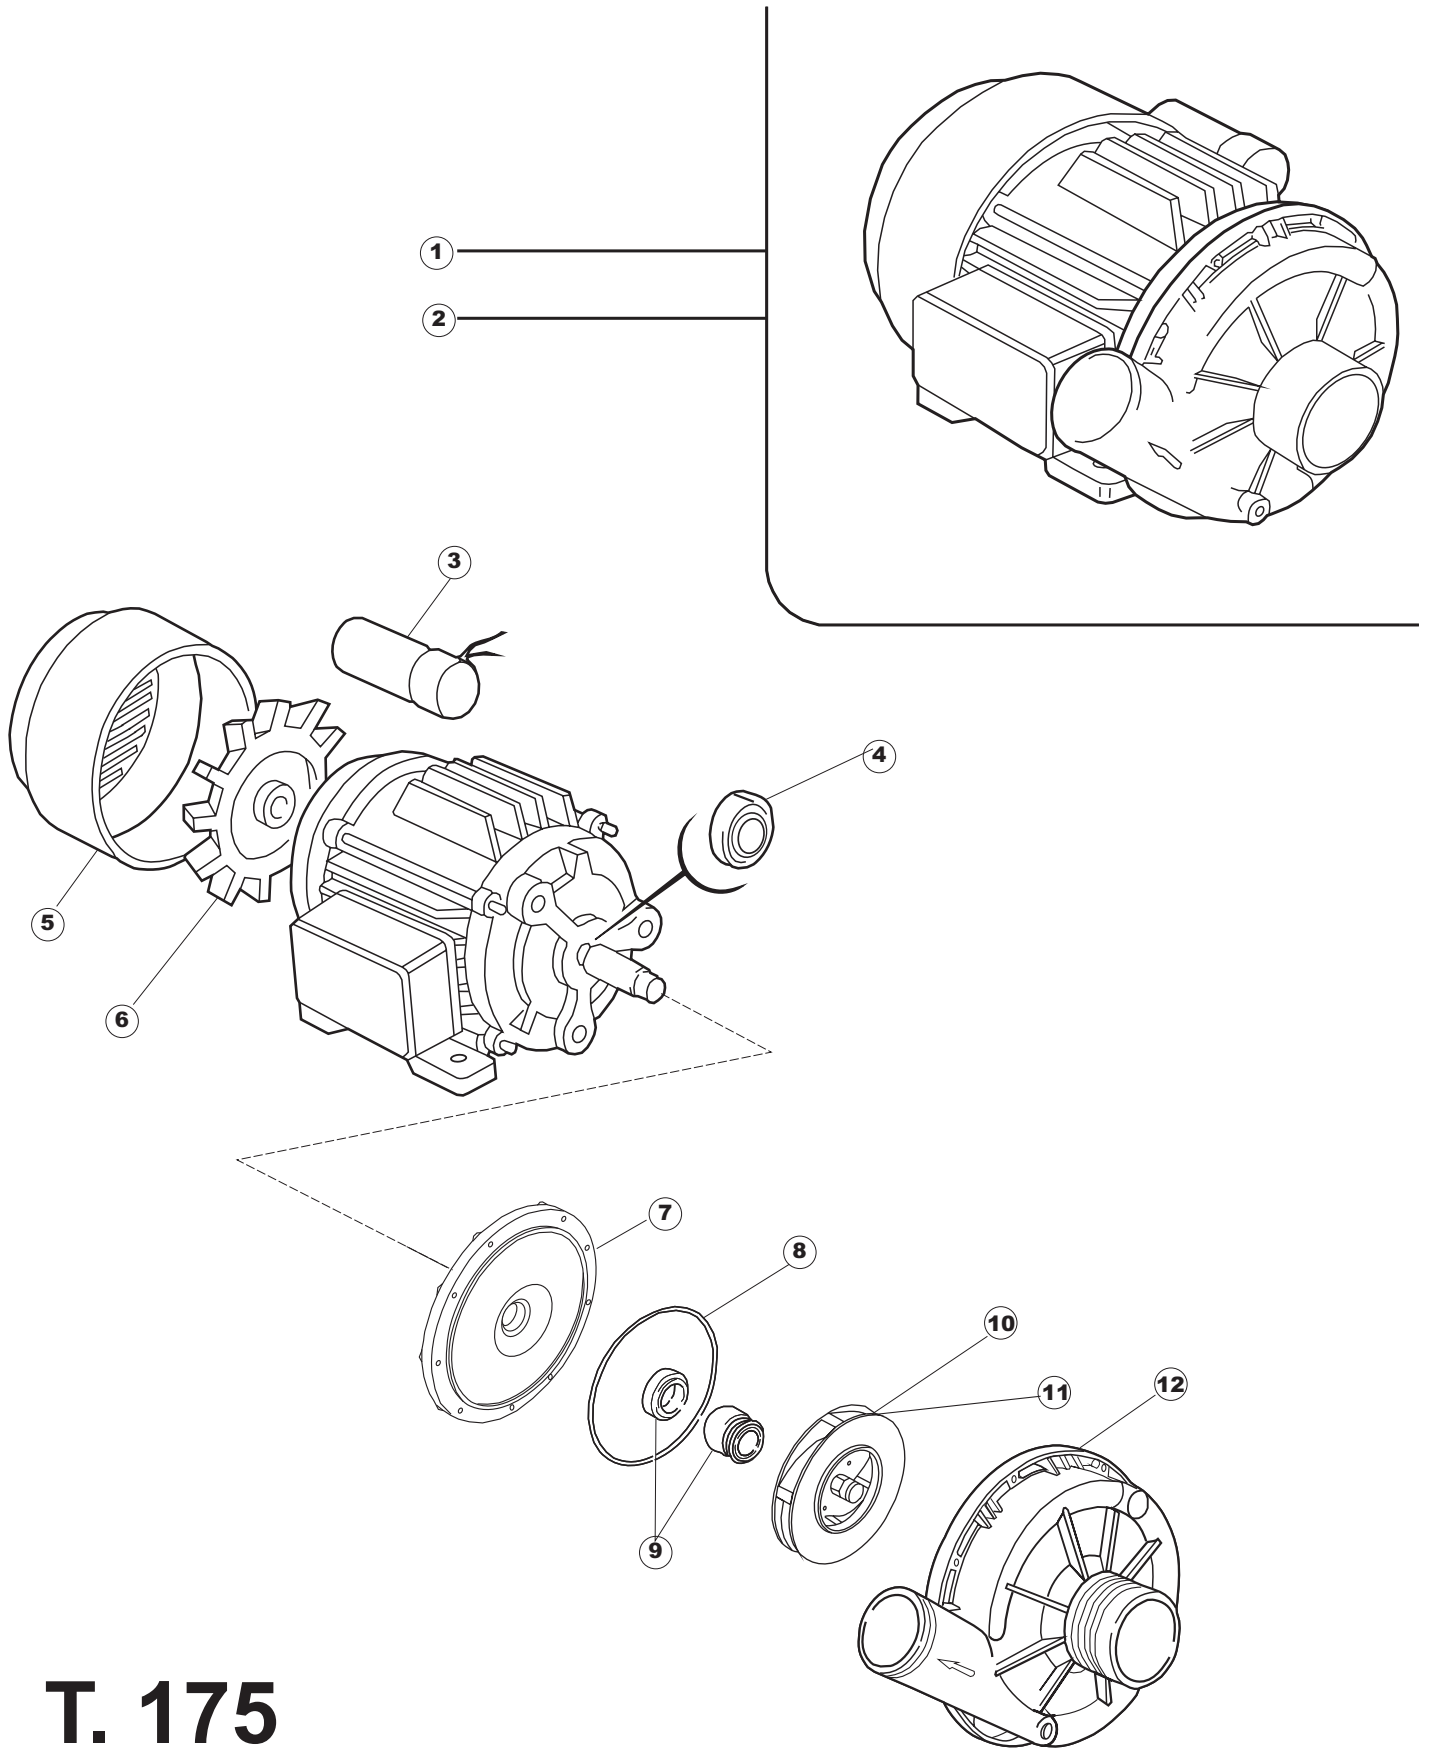

# T. 175

(\*) Ricambio consigliato.

Pagina	Posizione	Codice ricambio	Vecchio codice	Descrizione
1	1	004100	REB004100	PANNELLO SUPERIORE
1	2	480125		TAPPO CAPPELLO SX.E50/E51/E55 BLUE
1	3	480126		TAPPO CAPPELLO DX.E50/E51/E55 BLUE
1	4	025418		PANNELLO COMANDI NIAGARA 51 S.T.CPL.
1	5	480141		TAPPO MANIGLIA SX.E50/E51/E55 BLUE
1	6	480142		TAPPO MANIGLIA DX.E50/E51/E55 BLUE
1	7	999108	REB999108	SET PER MICROINTERRUTTORE PORTA
1	8	325030	REB325030	PIOLO PER SERRATURA SPORTELLO PER LAVA-
1	9	417041	REB417041	DADO BATTUTA SPORTELLO
1	10	307003	REB307003	BATTUTA DADO ASTA SPORTELLO
1	11	304021	REB304021	ASTA TIRANTE SPORTELLO PER LAVASTOVIGLIE
1	12	325036	REB325036	PERNO PER CERNIERA SPORTELLO PER
1	13	311019	REB311019	CERNIERA PORTA D18/G25
1	14	425007	REB425007	PIASTR.FISSAGGIO A CULLA - NYLON NEUTRO
1	15	022095	REB022095	PANNELLO POSTERIORE
1	16	480058	REB480058	TAPPO IN GOMMA D.17
1	17	437081	REB437081	GUARNIZIONE SPORTELLO 50/505
1	18	033301	REB033301	SQUADRA FISSA GUARNIZIONE PORTA 55/503
1	19	994012	DWS30	SERRATURA PER SPORTELLO PER LAVASTOVI-
1	20	015041	REB015041	GUIDA CESTELLO
1	21	480057	REB480057	TAPPO IN GOMMA D.14
1	22	459004	REB459004	PASSACAVO PER POMPA DI SCARICO
1	23	459006	REB459006	PASSACAVO D INT 9 D EST 16
1	24	030080	REB030080	PROTEZIONE INFERIORE PER ZOCCOLO PER LAVABICCHIERI
1	25	461019	REB461019	PIEDINO ESAGONALE REGOLABILE PER LAVA-
1	26	029489		PORTA COMPLETA E.50 NEW ST/EB
1	27	012174	REB012174	PANNELLO ANTERIORE
2	1	214104		PROTEZ.PULSANTIERA TERMOFORMATATA
2	2	211009		CAVO FLAT 10 VIE X PULS.SOFT TOUCH GET 5
2	3	417119		DADO
2	4	419036		DISTANZIALI SCHEDA
2	5	227084		PULSANTIERA 4 TASTI 2 DISPLAY X GET5