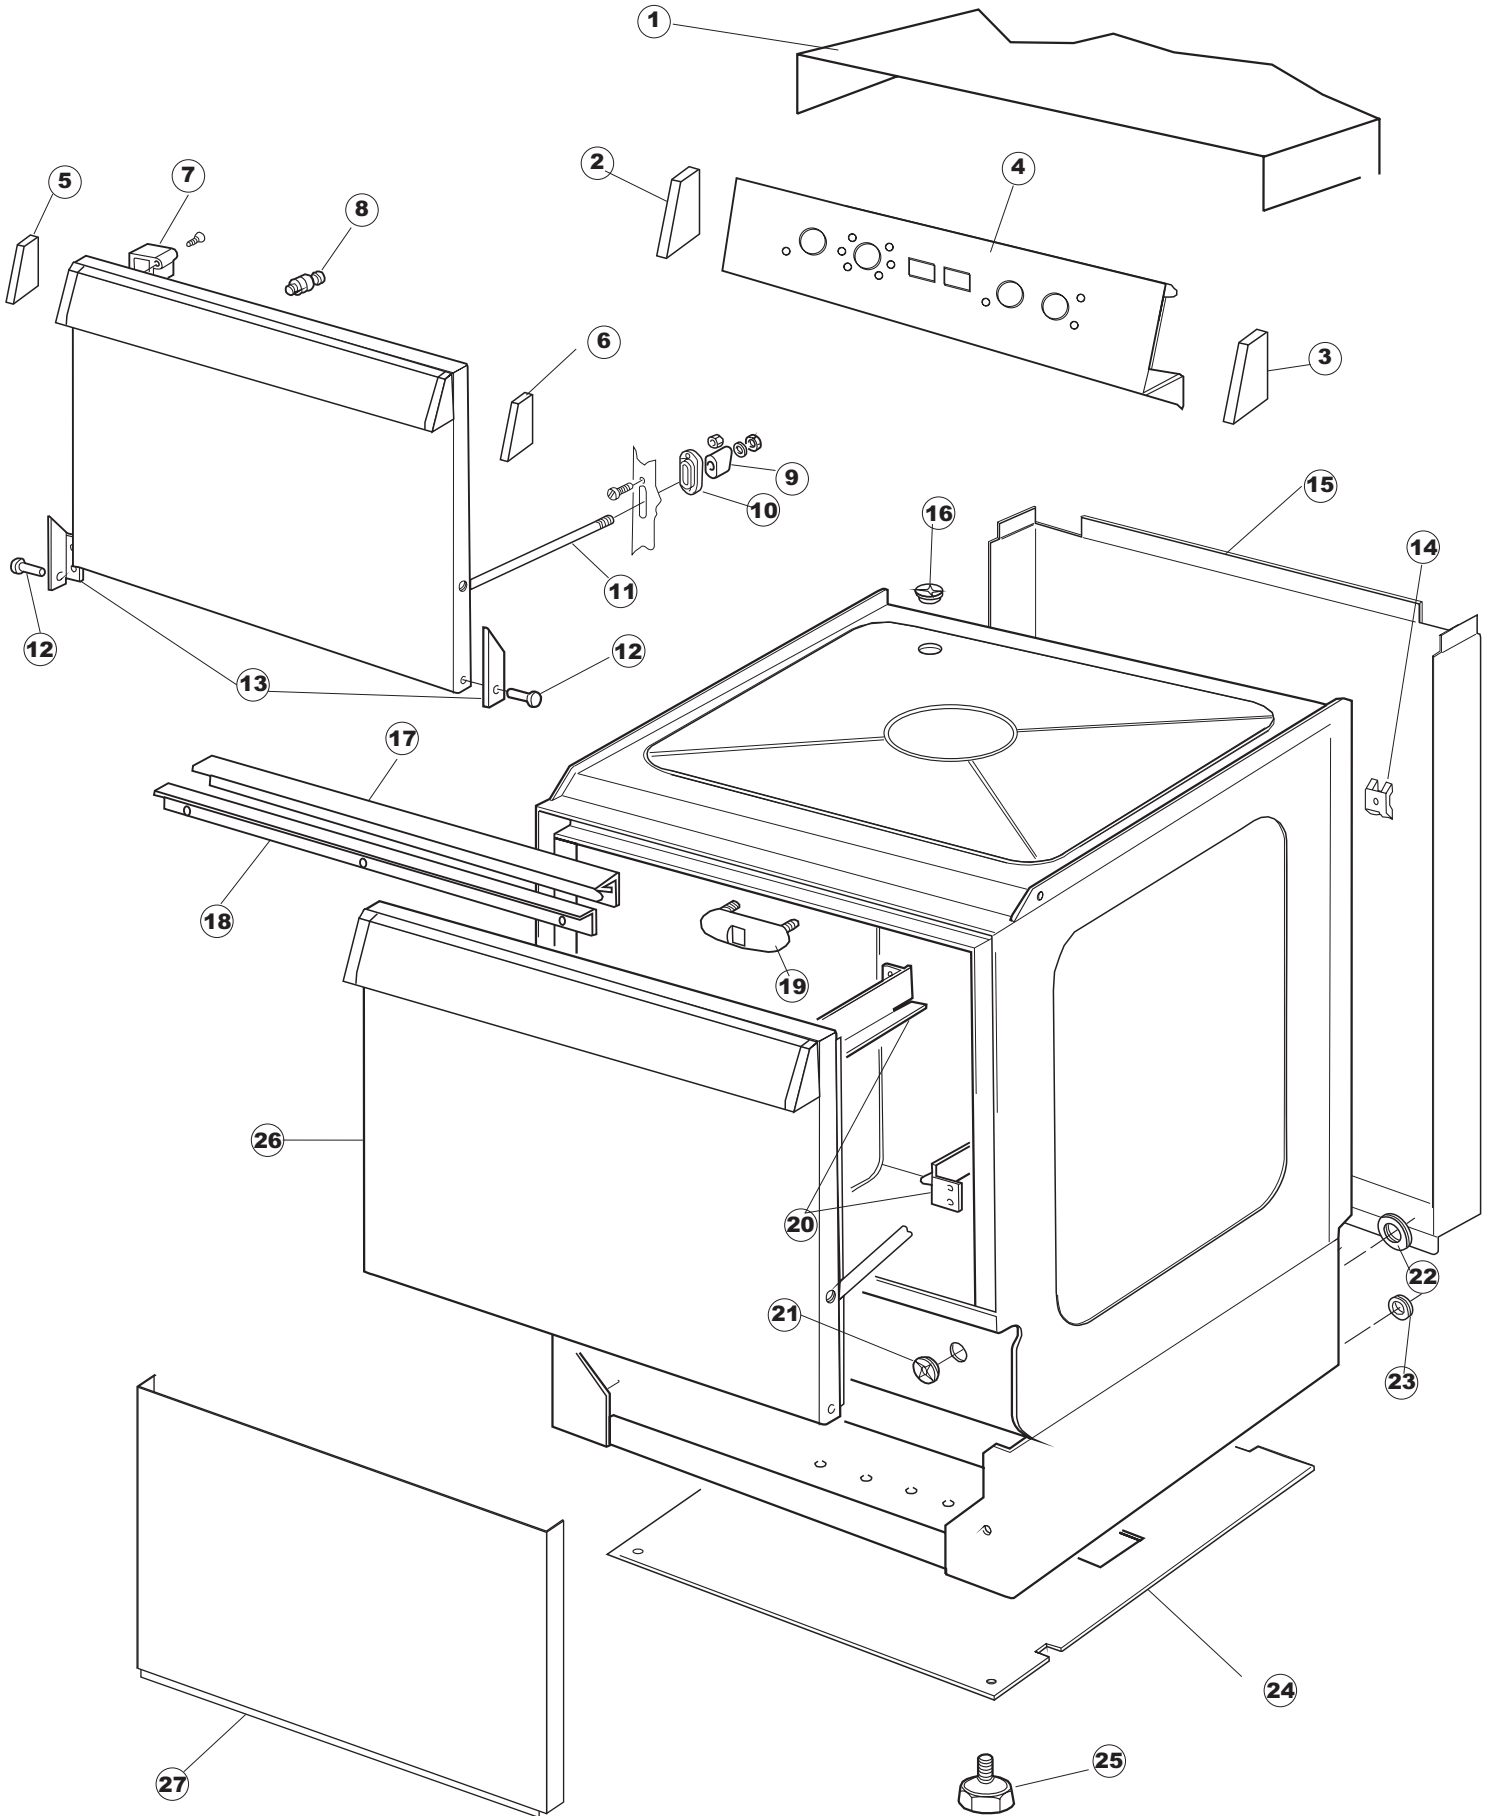

ELETTROBAR

**SPARE PARTS CATALOGUE
ERSATZTEILKATALOG
CATALOGUE PIECES DETACHEES
CATALOGO PARTI RICAMBIO
CATALOGO DE PIEZAS DE RECAMBIO
CATALOGO PEÇAS DE REPOSIÇÃO**

Niagara 51

08-01-2008

1

TAV.7

Pompa ausiliaria
Rinse booster pump

6

T. 175

(*) Ricambio consigliato.

Pagina	Posizione	Codice ricambio	Vecchio codice	Descrizione
1	1	004100	REB004100	PANNELLO SUPERIORE
1	2	480125		TAPPO CAPPELLO SX.E50/E51/E55 BLUE
1	3	480126		TAPPO CAPPELLO DX.E50/E51/E55 BLUE
1	4	025418		PANNELLO COMANDI NIAGARA 51 S.T.CPL.
1	5	480141		TAPPO MANIGLIA SX.E50/E51/E55 BLUE
1	6	480142		TAPPO MANIGLIA DX.E50/E51/E55 BLUE
1	7	999108	REB999108	SET PER MICROINTERRUTTORE PORTA
1	8	325030	REB325030	PIOLO PER SERRATURA SPORTELLO PER LAVA-
1	9	417041	REB417041	DADO BATTUTA SPORTELLO
1	10	307003	REB307003	BATTUTA DADO ASTA SPORTELLO
1	11	304021	REB304021	ASTA TIRANTE SPORTELLO PER LAVASTOVIGLIE
1	12	325036	REB325036	PERNO PER CERNIERA SPORTELLO PER
1	13	311019	REB311019	CERNIERA PORTA D18/G25
1	14	425007	REB425007	PIASTR.FISSAGGIO A CULLA - NYLON NEUTRO
1	15	022095	REB022095	PANNELLO POSTERIORE
1	16	480058	REB480058	TAPPO IN GOMMA D.17
1	17	437081	REB437081	GUARNIZIONE SPORTELLO 50/505
1	18	033301	REB033301	SQUADRA FISSA GUARNIZIONE PORTA 55/503
1	19	994012	DWS30	SERRATURA PER SPORTELLO PER LAVASTOVI-
1	20	015041	REB015041	GUIDA CESTELLO
1	21	480057	REB480057	TAPPO IN GOMMA D.14
1	22	459004	REB459004	PASSACAVO PER POMPA DI SCARICO
1	23	459006	REB459006	PASSACAVO D INT 9 D EST 16
1	24	030080	REB030080	PROTEZIONE INFERIORE PER ZOCCOLO PER LAVABICCHIERI
1	25	461019	REB461019	PIEDINO ESAGONALE REGOLABILE PER LAVA-
1	26	029489		PORTA COMPLETA E.50 NEW ST/EB
1	27	012174	REB012174	PANNELLO ANTERIORE
2	1	214104		PROTEZ.PULSANTIERA TERMOFORMATA
2	2	211009		CAVO FLAT 10 VIE X PULS.SOFT TOUCH GET 5
2	3	417119		DADO
2	4	419036		DISTANZIALI SCHEDA
2	5	227084		PULSANTIERA 4 TASTI 2 DISPLAY X GET5