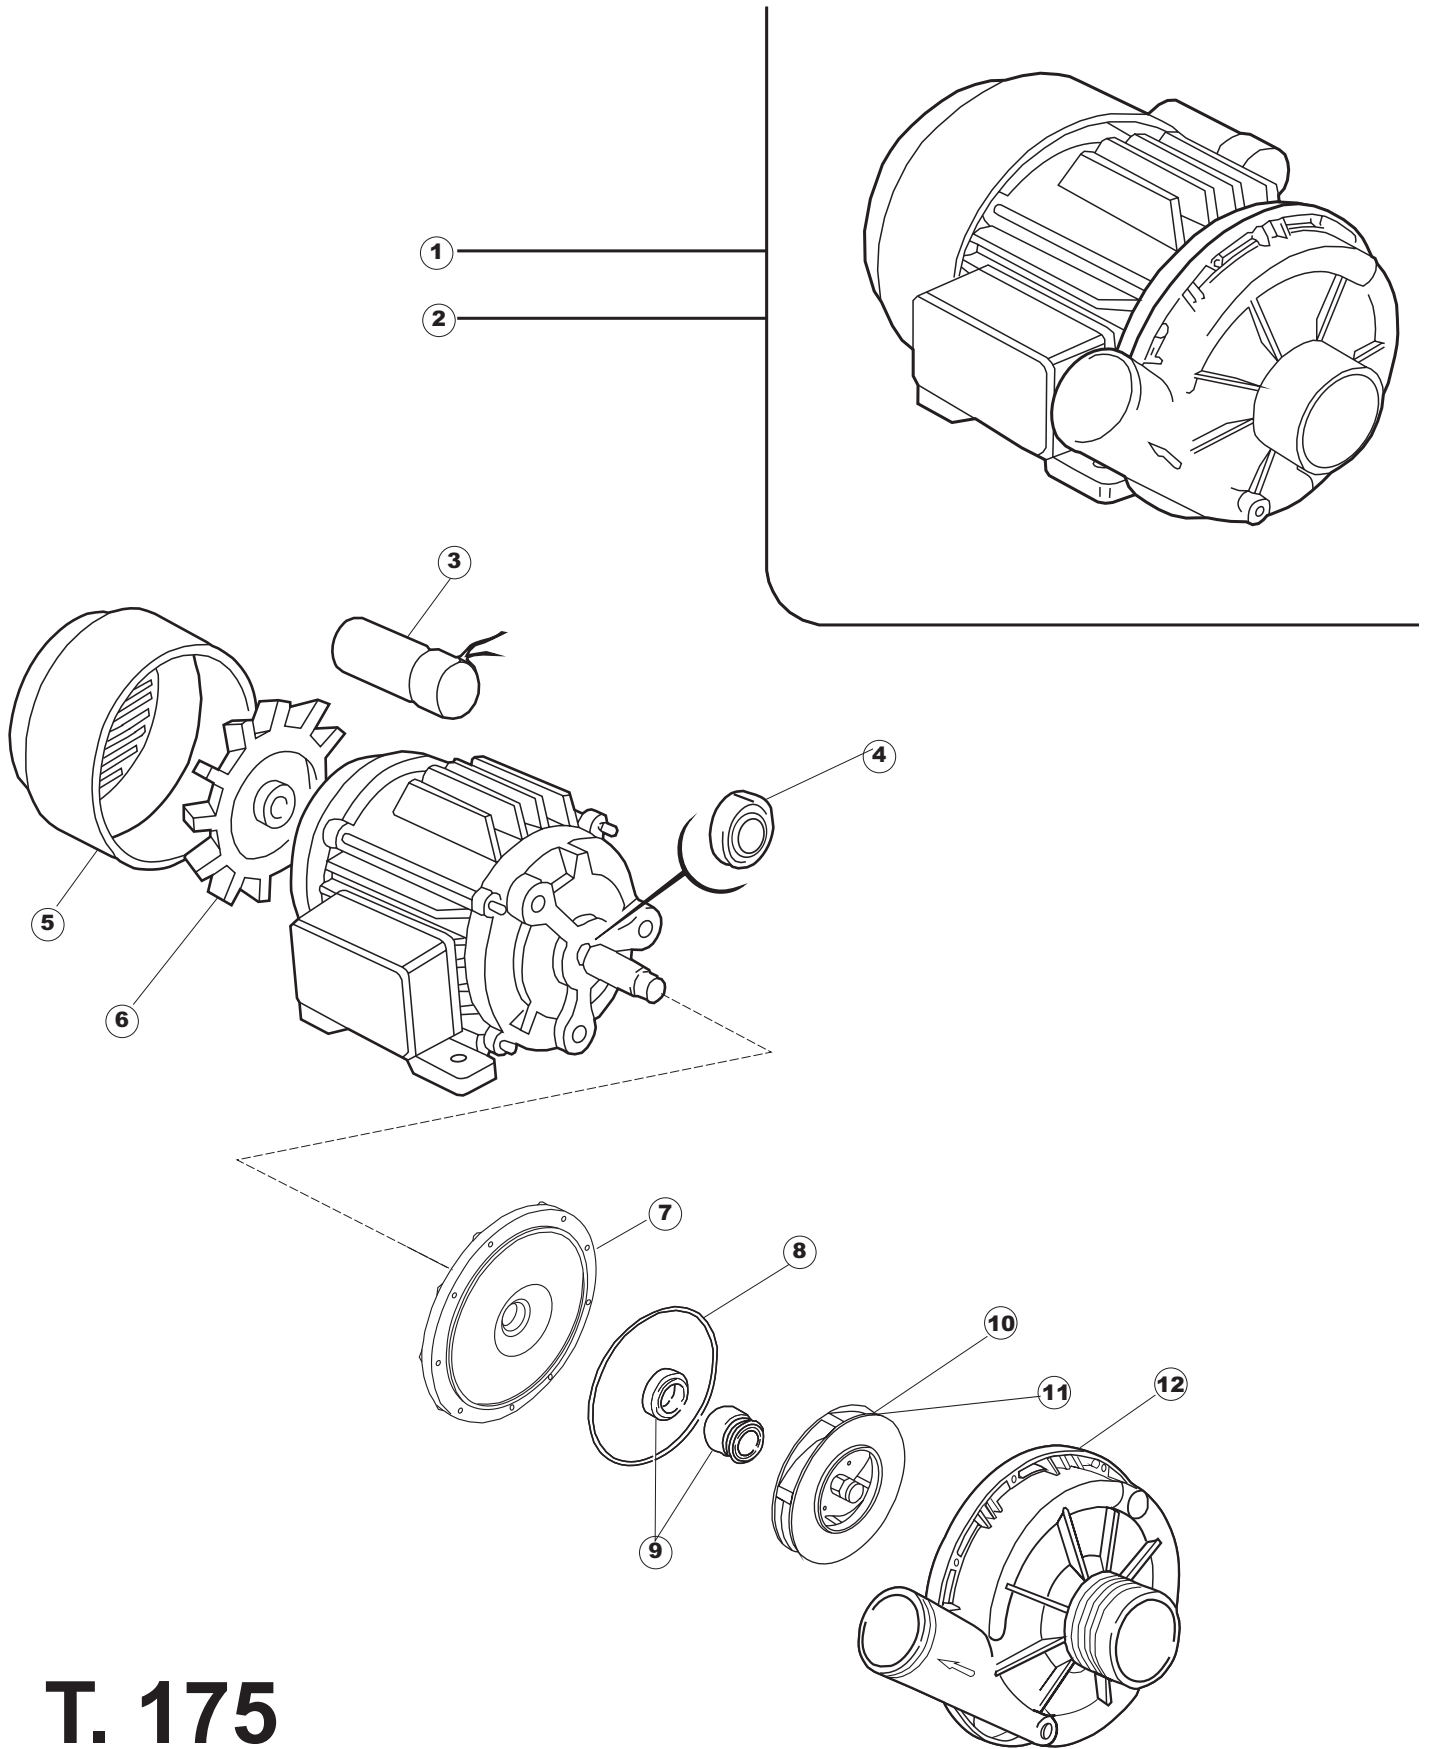

ELETTROBAR

**SPARE PARTS CATALOGUE
ERSATZTEILKATALOG
CATALOGUE PIECES DETACHEES
CATALOGO PARTI RICAMBIO
CATALOGO DE PIEZAS DE RECAMBIO
CATALOGO PEÇAS DE REPOSIÇÃO**

Niagara 51

08-01-2008

1

TAV.7

Pompa ausiliaria
Rinse booster pump

6

T. 175

(*) Ricambio consigliato.

Pagina	Posizione	Codice ricambio	Vecchio codice	Descrizione
1	1	004100	REB004100	PANNELLO SUPERIORE
1	2	480125		TAPPO CAPPELLO SX.E50/E51/E55 BLUE
1	3	480126		TAPPO CAPPELLO DX.E50/E51/E55 BLUE
1	4	025418		PANNELLO COMANDI NIAGARA 51 S.T.CPL.
1	5	480141		TAPPO MANIGLIA SX.E50/E51/E55 BLUE
1	6	480142		TAPPO MANIGLIA DX.E50/E51/E55 BLUE
1	7	999108	REB999108	SET PER MICROINTERRUTTORE PORTA
1	8	325030	REB325030	PIOLO PER SERRATURA SPORTELLO PER LAVA-
1	9	417041	REB417041	DADO BATTUTA SPORTELLO
1	10	307003	REB307003	BATTUTA DADO ASTA SPORTELLO
1	11	304021	REB304021	ASTA TIRANTE SPORTELLO PER LAVASTOVIGLIE
1	12	325036	REB325036	PERNO PER CERNIERA SPORTELLO PER
1	13	311019	REB311019	CERNIERA PORTA D18/G25
1	14	425007	REB425007	PIASTR.FISSAGGIO A CULLA - NYLON NEUTRO
1	15	022095	REB022095	PANNELLO POSTERIORE
1	16	480058	REB480058	TAPPO IN GOMMA D.17
1	17	437081	REB437081	GUARNIZIONE SPORTELLO 50/505
1	18	033301	REB033301	SQUADRA FISSA GUARNIZIONE PORTA 55/503
1	19	994012	DWS30	SERRATURA PER SPORTELLO PER LAVASTOVI-
1	20	015041	REB015041	GUIDA CESTELLO
1	21	480057	REB480057	TAPPO IN GOMMA D.14
1	22	459004	REB459004	PASSACAVO PER POMPA DI SCARICO
1	23	459006	REB459006	PASSACAVO D INT 9 D EST 16
1	24	030080	REB030080	PROTEZIONE INFERIORE PER ZOCCOLO PER LAVABICCHIERI
1	25	461019	REB461019	PIEDINO ESAGONALE REGOLABILE PER LAVA-
1	26	029489		PORTA COMPLETA E.50 NEW ST/EB
1	27	012174	REB012174	PANNELLO ANTERIORE
2	1	214104		PROTEZ.PULSANTIERA TERMOFORMATA
2	2	211009		CAVO FLAT 10 VIE X PULS.SOFT TOUCH GET 5
2	3	417119		DADO
2	4	419036		DISTANZIALI SCHEDA
2	5	227084		PULSANTIERA 4 TASTI 2 DISPLAY X GET5