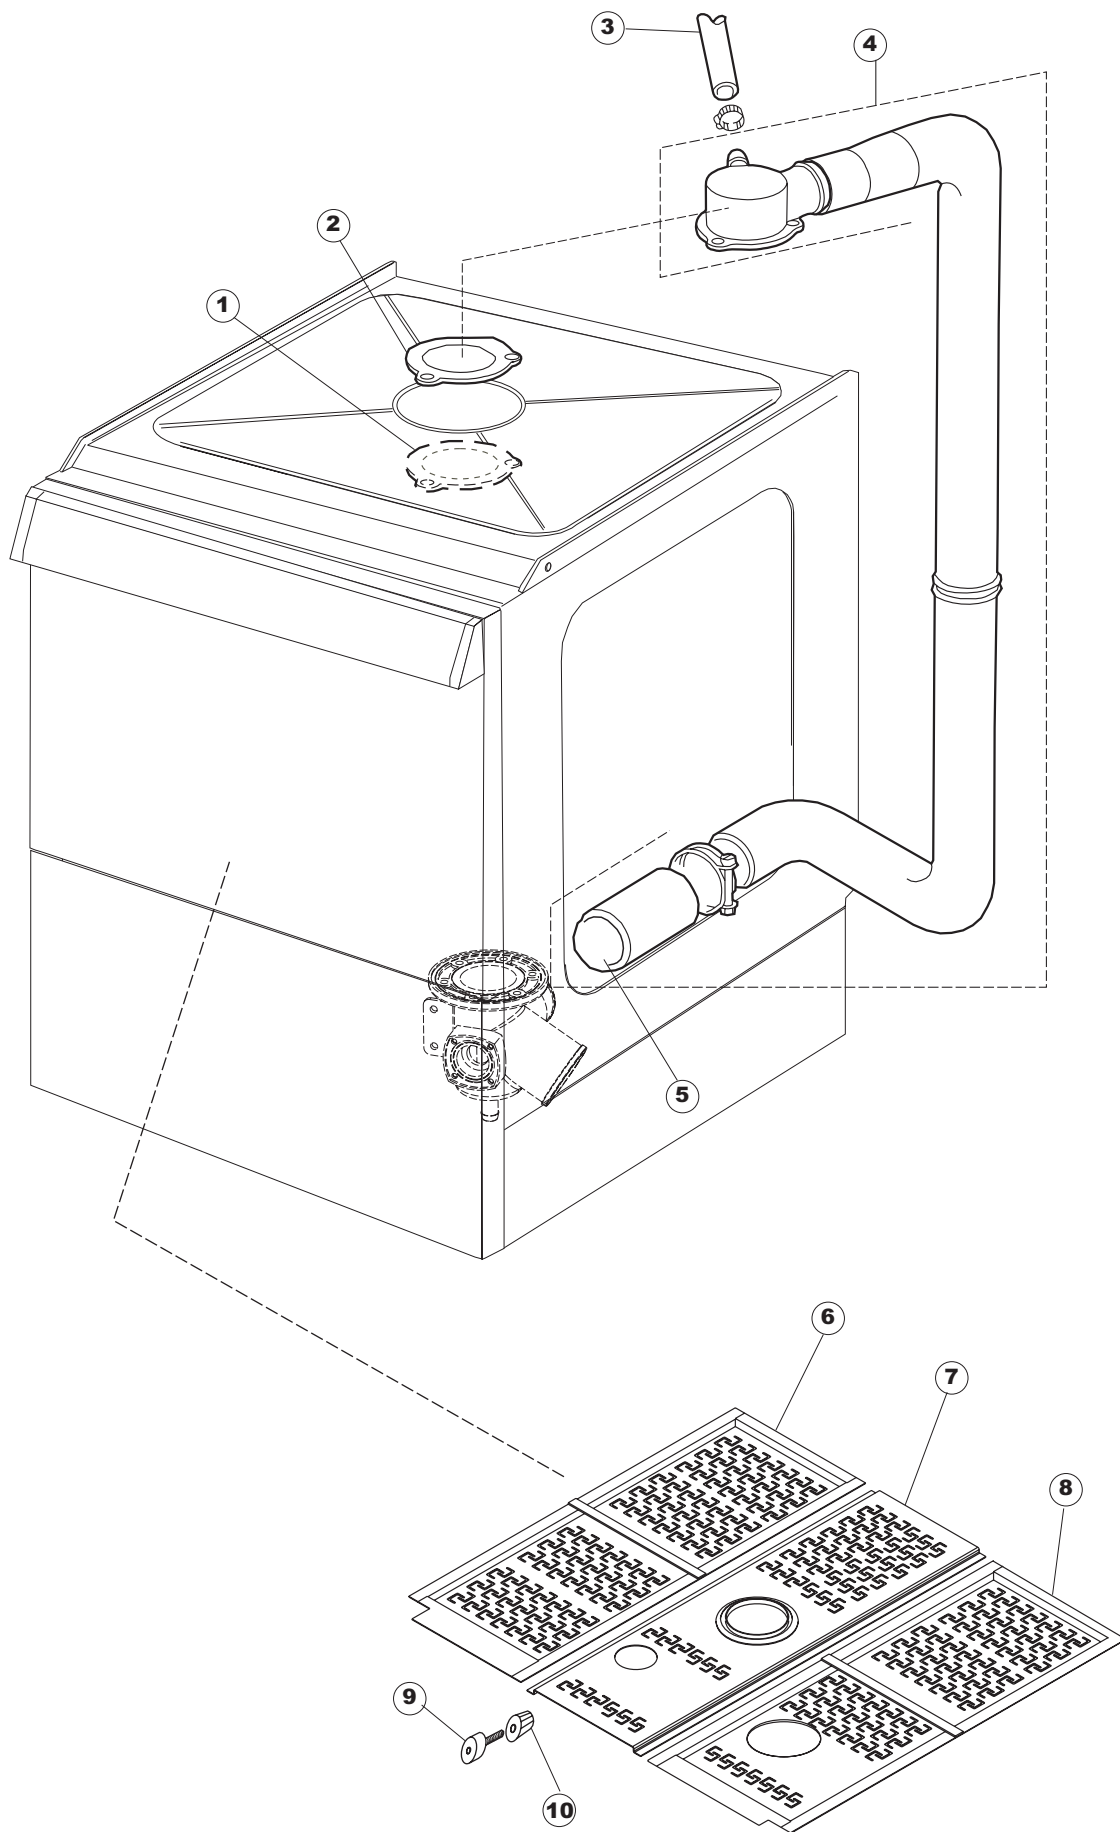

ELETTROBAR

**SPARE PARTS CATALOGUE
ERSATZTEILKATALOG
CATALOGUE PIECES DETACHEES
CATALOGO PARTI RICAMBIO
CATALOGO DE PIEZAS DE RECAMBIO
CATALOGO PEÇAS DE REPOSIÇÃO**

Niagara 51

08-01-2008

1

TAV.7

Pompa ausiliaria
Rinse booster pump

6

T. 175

(*) Ricambio consigliato.

Pagina	Posizione	Codice ricambio	Vecchio codice	Descrizione
1	1	004100	REB004100	PANNELLO SUPERIORE
1	2	480125		TAPPO CAPPELLO SX.E50/E51/E55 BLUE
1	3	480126		TAPPO CAPPELLO DX.E50/E51/E55 BLUE
1	4	025418		PANNELLO COMANDI NIAGARA 51 S.T.CPL.
1	5	480141		TAPPO MANIGLIA SX.E50/E51/E55 BLUE
1	6	480142		TAPPO MANIGLIA DX.E50/E51/E55 BLUE
1	7	999108	REB999108	SET PER MICROINTERRUTTORE PORTA
1	8	325030	REB325030	PIOLO PER SERRATURA SPORTELLO PER LAVA-
1	9	417041	REB417041	DADO BATTUTA SPORTELLO
1	10	307003	REB307003	BATTUTA DADO ASTA SPORTELLO
1	11	304021	REB304021	ASTA TIRANTE SPORTELLO PER LAVASTOVIGLIE
1	12	325036	REB325036	PERNO PER CERNIERA SPORTELLO PER
1	13	311019	REB311019	CERNIERA PORTA D18/G25
1	14	425007	REB425007	PIASTR.FISSAGGIO A CULLA - NYLON NEUTRO
1	15	022095	REB022095	PANNELLO POSTERIORE
1	16	480058	REB480058	TAPPO IN GOMMA D.17
1	17	437081	REB437081	GUARNIZIONE SPORTELLO 50/505
1	18	033301	REB033301	SQUADRA FISSA GUARNIZIONE PORTA 55/503
1	19	994012	DWS30	SERRATURA PER SPORTELLO PER LAVASTOVI-
1	20	015041	REB015041	GUIDA CESTELLO
1	21	480057	REB480057	TAPPO IN GOMMA D.14
1	22	459004	REB459004	PASSACAVO PER POMPA DI SCARICO
1	23	459006	REB459006	PASSACAVO D INT 9 D EST 16
1	24	030080	REB030080	PROTEZIONE INFERIORE PER ZOCCOLO PER LAVABICCHIERI
1	25	461019	REB461019	PIEDINO ESAGONALE REGOLABILE PER LAVA-
1	26	029489		PORTA COMPLETA E.50 NEW ST/EB
1	27	012174	REB012174	PANNELLO ANTERIORE
2	1	214104		PROTEZ.PULSANTIERA TERMOFORMATA
2	2	211009		CAVO FLAT 10 VIE X PULS.SOFT TOUCH GET 5
2	3	417119		DADO
2	4	419036		DISTANZIALI SCHEDA
2	5	227084		PULSANTIERA 4 TASTI 2 DISPLAY X GET5