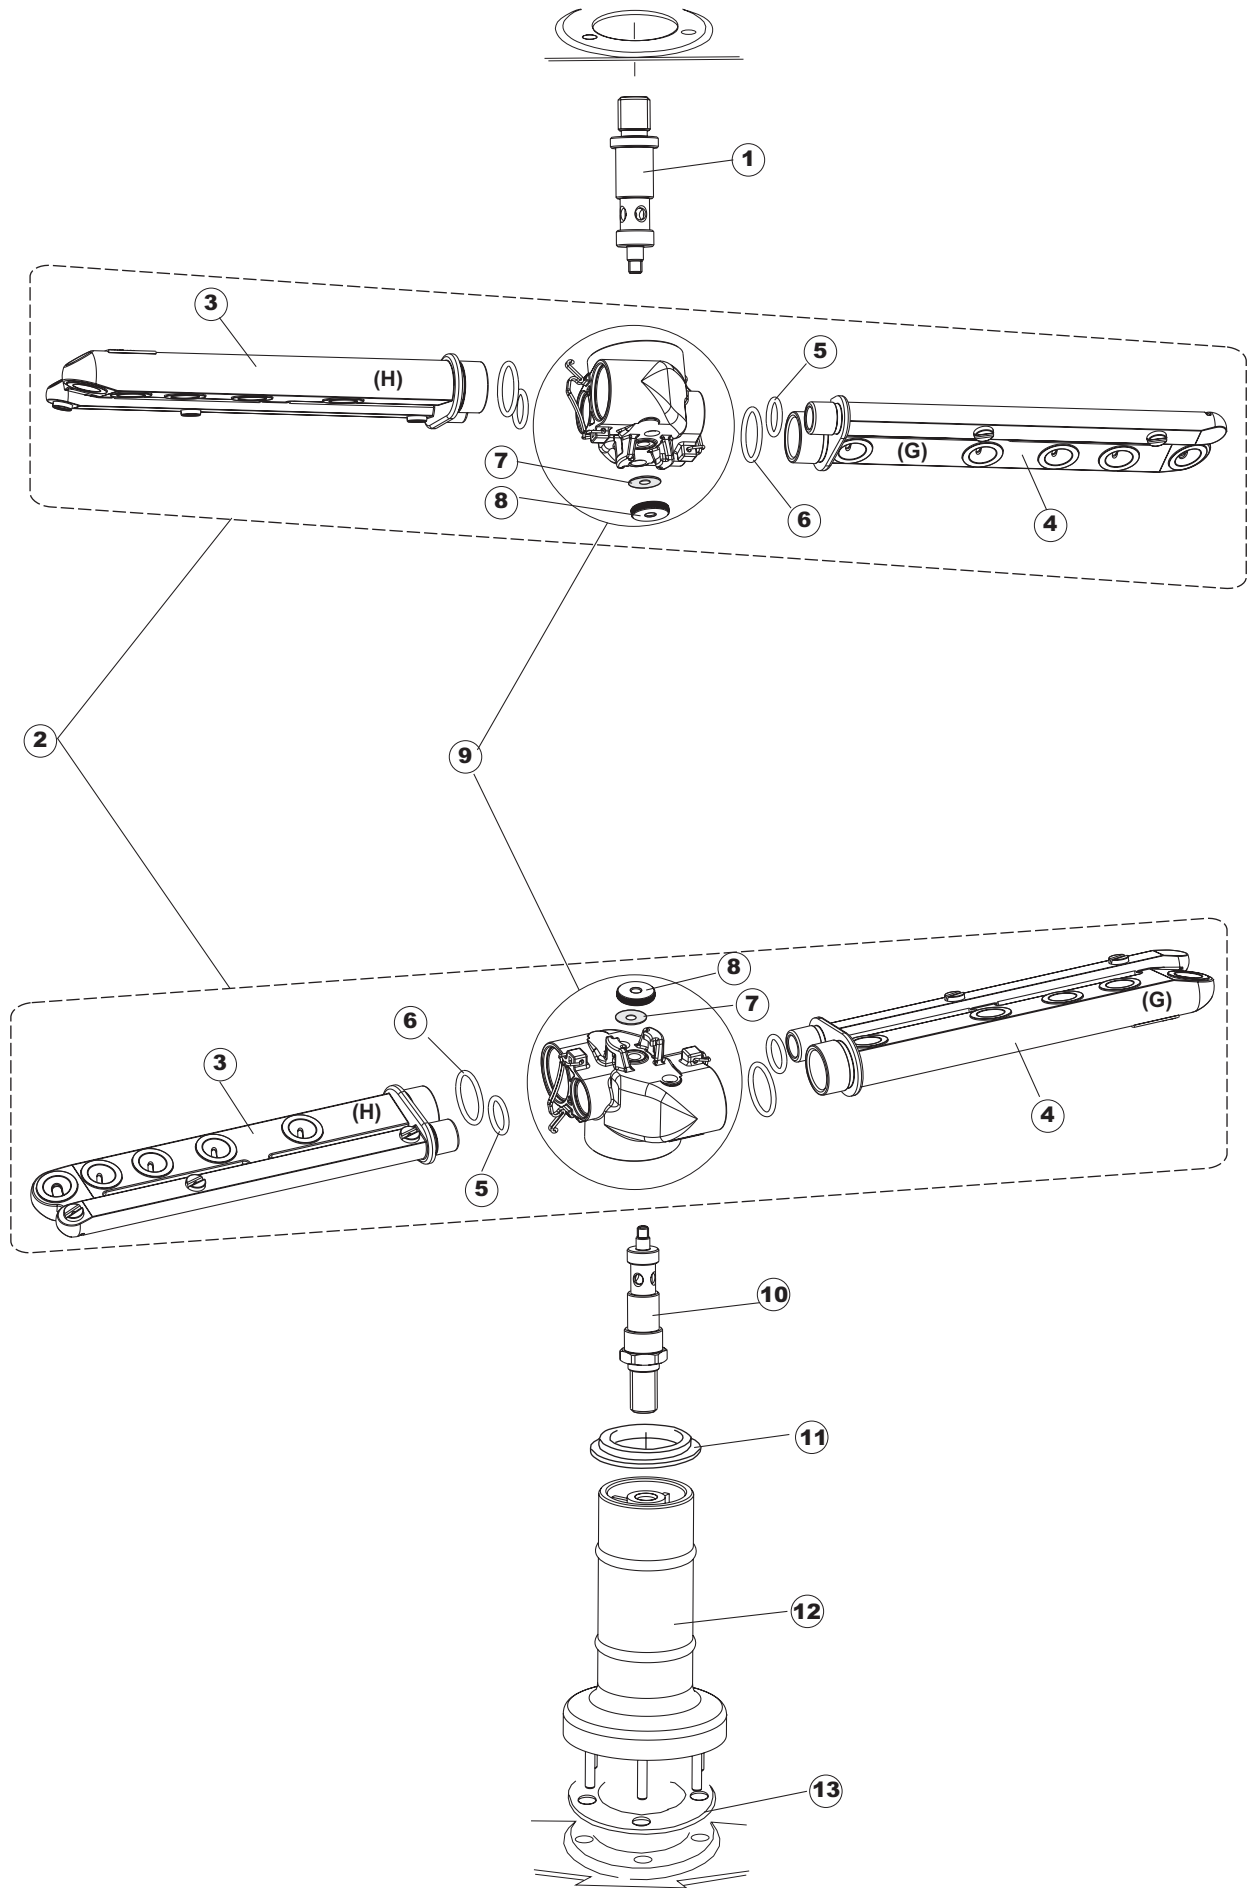

6

T. 175

(*) Ricambio consigliato.

Pagina	Posizione	Codice ricambio	Vecchio codice	Descrizione
1	1	004100	REB004100	PANNELLO SUPERIORE
1	2	480125		TAPPO CAPPELLO SX.E50/E51/E55 BLUE
1	3	480126		TAPPO CAPPELLO DX.E50/E51/E55 BLUE
1	4	025418		PANNELLO COMANDI NIAGARA 51 S.T.CPL.
1	5	480141		TAPPO MANIGLIA SX.E50/E51/E55 BLUE
1	6	480142		TAPPO MANIGLIA DX.E50/E51/E55 BLUE
1	7	999108	REB999108	SET PER MICROINTERRUTTORE PORTA
1	8	325030	REB325030	PIOLO PER SERRATURA SPORTELLO PER LAVA-
1	9	417041	REB417041	DADO BATTUTA SPORTELLO
1	10	307003	REB307003	BATTUTA DADO ASTA SPORTELLO
1	11	304021	REB304021	ASTA TIRANTE SPORTELLO PER LAVASTOVIGLIE
1	12	325036	REB325036	PERNO PER CERNIERA SPORTELLO PER
1	13	311019	REB311019	CERNIERA PORTA D18/G25
1	14	425007	REB425007	PIASTR.FISSAGGIO A CULLA - NYLON NEUTRO
1	15	022095	REB022095	PANNELLO POSTERIORE
1	16	480058	REB480058	TAPPO IN GOMMA D.17
1	17	437081	REB437081	GUARNIZIONE SPORTELLO 50/505
1	18	033301	REB033301	SQUADRA FISSA GUARNIZIONE PORTA 55/503
1	19	994012	DWS30	SERRATURA PER SPORTELLO PER LAVASTOVI-
1	20	015041	REB015041	GUIDA CESTELLO
1	21	480057	REB480057	TAPPO IN GOMMA D.14
1	22	459004	REB459004	PASSACAVO PER POMPA DI SCARICO
1	23	459006	REB459006	PASSACAVO D INT 9 D EST 16
1	24	030080	REB030080	PROTEZIONE INFERIORE PER ZOCCOLO PER LAVABICCHIERI
1	25	461019	REB461019	PIEDINO ESAGONALE REGOLABILE PER LAVA-
1	26	029489		PORTA COMPLETA E.50 NEW ST/EB
1	27	012174	REB012174	PANNELLO ANTERIORE
2	1	214104		PROTEZ.PULSANTIERA TERMOFORMATA
2	2	211009		CAVO FLAT 10 VIE X PULS.SOFT TOUCH GET 5
2	3	417119		DADO
2	4	419036		DISTANZIALI SCHEDA
2	5	227084		PULSANTIERA 4 TASTI 2 DISPLAY X GET5