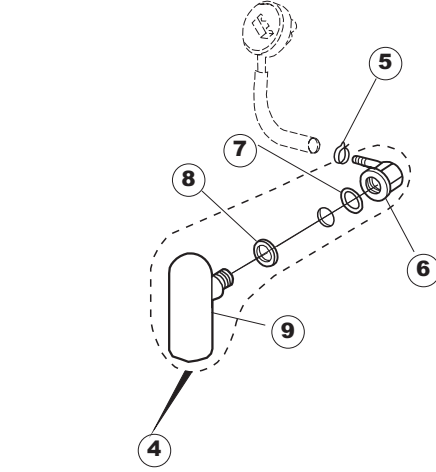

ELETTROBAR

**SPARE PARTS CATALOGUE
ERSATZTEILKATALOG
CATALOGUE PIECES DETACHEES
CATALOGO PARTI RICAMBIO
CATALOGO DE PIEZAS DE RECAMBIO
CATALOGO PEÇAS DE REPOSIÇÃO**

Niagara 51

08-01-2008

1

TAV.7

Pompa ausiliaria
Rinse booster pump

6

T. 175

(*) Ricambio consigliato.

Pagina	Posizione	Codice ricambio	Vecchio codice	Descrizione
1	1	004100	REB004100	PANNELLO SUPERIORE
1	2	480125		TAPPO CAPPELLO SX.E50/E51/E55 BLUE
1	3	480126		TAPPO CAPPELLO DX.E50/E51/E55 BLUE
1	4	025418		PANNELLO COMANDI NIAGARA 51 S.T.CPL.
1	5	480141		TAPPO MANIGLIA SX.E50/E51/E55 BLUE
1	6	480142		TAPPO MANIGLIA DX.E50/E51/E55 BLUE
1	7	999108	REB999108	SET PER MICROINTERRUTTORE PORTA
1	8	325030	REB325030	PIOLO PER SERRATURA SPORTELLO PER LAVA-
1	9	417041	REB417041	DADO BATTUTA SPORTELLO
1	10	307003	REB307003	BATTUTA DADO ASTA SPORTELLO
1	11	304021	REB304021	ASTA TIRANTE SPORTELLO PER LAVASTOVIGLIE
1	12	325036	REB325036	PERNO PER CERNIERA SPORTELLO PER
1	13	311019	REB311019	CERNIERA PORTA D18/G25
1	14	425007	REB425007	PIASTR.FISSAGGIO A CULLA - NYLON NEUTRO
1	15	022095	REB022095	PANNELLO POSTERIORE
1	16	480058	REB480058	TAPPO IN GOMMA D.17
1	17	437081	REB437081	GUARNIZIONE SPORTELLO 50/505
1	18	033301	REB033301	SQUADRA FISSA GUARNIZIONE PORTA 55/503
1	19	994012	DWS30	SERRATURA PER SPORTELLO PER LAVASTOVI-
1	20	015041	REB015041	GUIDA CESTELLO
1	21	480057	REB480057	TAPPO IN GOMMA D.14
1	22	459004	REB459004	PASSACAVO PER POMPA DI SCARICO
1	23	459006	REB459006	PASSACAVO D INT 9 D EST 16
1	24	030080	REB030080	PROTEZIONE INFERIORE PER ZOCCOLO PER LAVABICCHIERI
1	25	461019	REB461019	PIEDINO ESAGONALE REGOLABILE PER LAVA-
1	26	029489		PORTA COMPLETA E.50 NEW ST/EB
1	27	012174	REB012174	PANNELLO ANTERIORE
2	1	214104		PROTEZ.PULSANTIERA TERMOFORMATA
2	2	211009		CAVO FLAT 10 VIE X PULS.SOFT TOUCH GET 5
2	3	417119		DADO
2	4	419036		DISTANZIALI SCHEDA
2	5	227084		PULSANTIERA 4 TASTI 2 DISPLAY X GET5