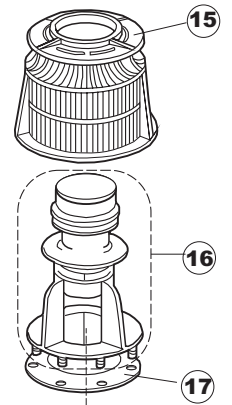

ELETTROBAR

**SPARE PARTS CATALOGUE
ERSATZTEILKATALOG
CATALOGUE PIECES DETACHEES
CATALOGO PARTI RICAMBIO
CATALOGO DE PIEZAS DE RECAMBIO
CATALOGO PEÇAS DE REPOSIÇÃO**

Niagara 51

08-01-2008

1

TAV.7

Pompa ausiliaria
Rinse booster pump

6

T. 175

(*) Ricambio consigliato.

Pagina	Posizione	Codice ricambio	Vecchio codice	Descrizione
1	1	004100	REB004100	PANNELLO SUPERIORE
1	2	480125		TAPPO CAPPELLO SX.E50/E51/E55 BLUE
1	3	480126		TAPPO CAPPELLO DX.E50/E51/E55 BLUE
1	4	025418		PANNELLO COMANDI NIAGARA 51 S.T.CPL.
1	5	480141		TAPPO MANIGLIA SX.E50/E51/E55 BLUE
1	6	480142		TAPPO MANIGLIA DX.E50/E51/E55 BLUE
1	7	999108	REB999108	SET PER MICROINTERRUTTORE PORTA
1	8	325030	REB325030	PIOLO PER SERRATURA SPORTELLO PER LAVA-
1	9	417041	REB417041	DADO BATTUTA SPORTELLO
1	10	307003	REB307003	BATTUTA DADO ASTA SPORTELLO
1	11	304021	REB304021	ASTA TIRANTE SPORTELLO PER LAVASTOVIGLIE
1	12	325036	REB325036	PERNO PER CERNIERA SPORTELLO PER
1	13	311019	REB311019	CERNIERA PORTA D18/G25
1	14	425007	REB425007	PIASTR.FISSAGGIO A CULLA - NYLON NEUTRO
1	15	022095	REB022095	PANNELLO POSTERIORE
1	16	480058	REB480058	TAPPO IN GOMMA D.17
1	17	437081	REB437081	GUARNIZIONE SPORTELLO 50/505
1	18	033301	REB033301	SQUADRA FISSA GUARNIZIONE PORTA 55/503
1	19	994012	DWS30	SERRATURA PER SPORTELLO PER LAVASTOVI-
1	20	015041	REB015041	GUIDA CESTELLO
1	21	480057	REB480057	TAPPO IN GOMMA D.14
1	22	459004	REB459004	PASSACAVO PER POMPA DI SCARICO
1	23	459006	REB459006	PASSACAVO D INT 9 D EST 16
1	24	030080	REB030080	PROTEZIONE INFERIORE PER ZOCCOLO PER LAVABICCHIERI
1	25	461019	REB461019	PIEDINO ESAGONALE REGOLABILE PER LAVA-
1	26	029489		PORTA COMPLETA E.50 NEW ST/EB
1	27	012174	REB012174	PANNELLO ANTERIORE
2	1	214104		PROTEZ.PULSANTIERA TERMOFORMATA
2	2	211009		CAVO FLAT 10 VIE X PULS.SOFT TOUCH GET 5
2	3	417119		DADO
2	4	419036		DISTANZIALI SCHEDA
2	5	227084		PULSANTIERA 4 TASTI 2 DISPLAY X GET5