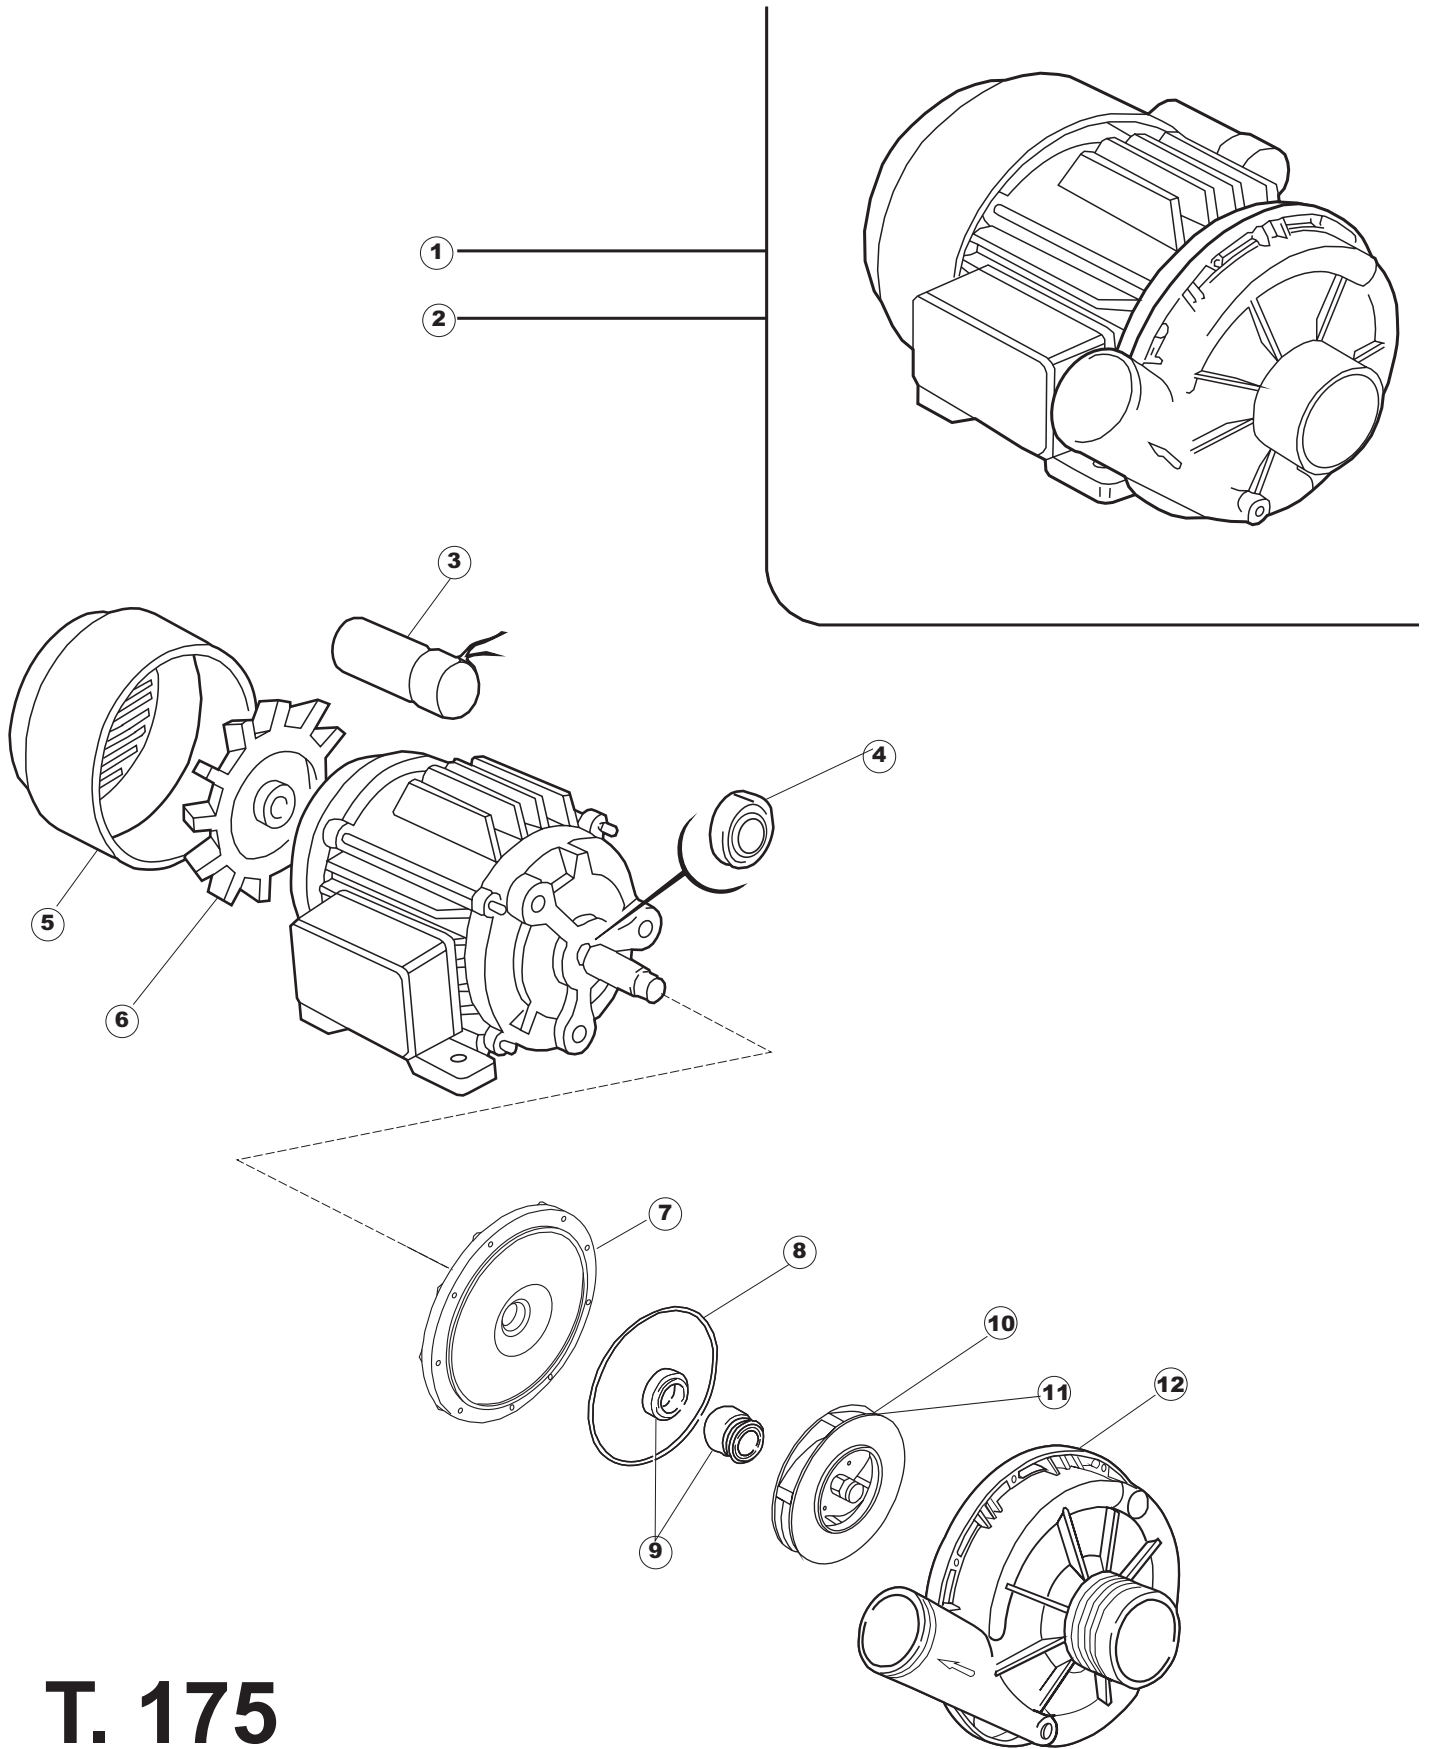

T. 175

(*) Ricambio consigliato.

Pagina	Posizione	Codice ricambio	Vecchio codice	Descrizione
1	1	004100	REB004100	PANNELLO SUPERIORE
1	2	480125		TAPPO CAPPELLO SX.E50/E51/E55 BLUE
1	3	480126		TAPPO CAPPELLO DX.E50/E51/E55 BLUE
1	4	025418		PANNELLO COMANDI NIAGARA 51 S.T.CPL.
1	5	480141		TAPPO MANIGLIA SX.E50/E51/E55 BLUE
1	6	480142		TAPPO MANIGLIA DX.E50/E51/E55 BLUE
1	7	999108	REB999108	SET PER MICROINTERRUTTORE PORTA
1	8	325030	REB325030	PIOLO PER SERRATURA SPORTELLO PER LAVA-
1	9	417041	REB417041	DADO BATTUTA SPORTELLO
1	10	307003	REB307003	BATTUTA DADO ASTA SPORTELLO
1	11	304021	REB304021	ASTA TIRANTE SPORTELLO PER LAVASTOVIGLIE
1	12	325036	REB325036	PERNO PER CERNIERA SPORTELLO PER
1	13	311019	REB311019	CERNIERA PORTA D18/G25
1	14	425007	REB425007	PIASTR.FISSAGGIO A CULLA - NYLON NEUTRO
1	15	022095	REB022095	PANNELLO POSTERIORE
1	16	480058	REB480058	TAPPO IN GOMMA D.17
1	17	437081	REB437081	GUARNIZIONE SPORTELLO 50/505
1	18	033301	REB033301	SQUADRA FISSA GUARNIZIONE PORTA 55/503
1	19	994012	DWS30	SERRATURA PER SPORTELLO PER LAVASTOVI-
1	20	015041	REB015041	GUIDA CESTELLO
1	21	480057	REB480057	TAPPO IN GOMMA D.14
1	22	459004	REB459004	PASSACAVO PER POMPA DI SCARICO
1	23	459006	REB459006	PASSACAVO D INT 9 D EST 16
1	24	030080	REB030080	PROTEZIONE INFERIORE PER ZOCCOLO PER LAVABICCHIERI
1	25	461019	REB461019	PIEDINO ESAGONALE REGOLABILE PER LAVA-
1	26	029489		PORTA COMPLETA E.50 NEW ST/EB
1	27	012174	REB012174	PANNELLO ANTERIORE
1	28	480057	REB480057	TAPPO IN GOMMA D.14
2	1	214104		PROTEZ.PULSANTIERA TERMOFORMATATA
2	2	211009		CAVO FLAT 10 VIE X PULS.SOFT TOUCH GET 5
2	3	417119		DADO
2	4	419036		DISTANZIALI SCHEDA