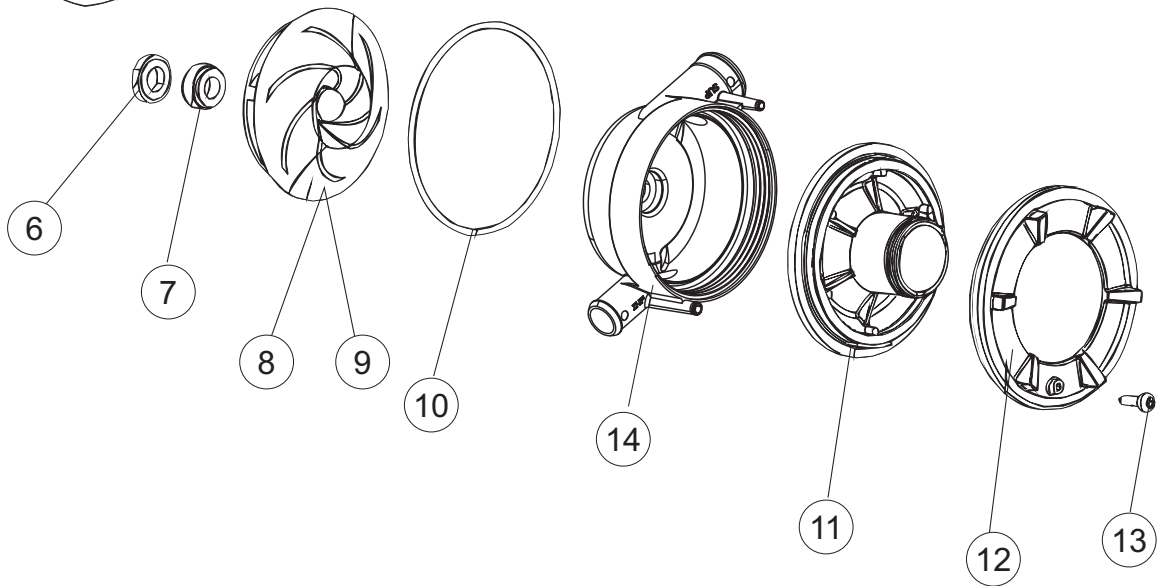

6

(*) Ricambio consigliato.

Pagina	Posizione	Codice ricambio	Vecchio codice	Descrizione
1	1	004285		CAPPELLO B DRITTO CENTRALE
1	2	021116		PANNELLO LATERALE SINISTRO
1	3	021115		PANNELLO LATERALE DESTRO
1	4	022146		PANNELLO POSTERIORE
1	5	022147		PANNELLO POSTERIORE
1	6	035083		STAFFA DI SUPPORTO PANNELLI
1	8	029510		SPORTELLO
1	9	310013		BLOCCHETTO CENTR.CERNIERE-PERNO
1	10	012318		PANNELLO ANTERIORE
1	11	449063		MOLLA BILANCIAMENTO PORTA
1	12	307014		BATTUTA X MOLLA BILANC.E CHIUSURA
1	13	035081		STAFFA DI SUPPORTO
1	14	437103		GUARNIZIONE PORTA
1	15	999259		GRUPPO STAFFA+MOLLA SAGOM.DX.PORTA
1	16	999260		GRUPPO STAFFA+MOLLA SAGOM.SX.PORTA
1	17	449058		MOLLA APERTURA/CHIUSURA PORTA
1	18	307015		BATTUTA ASTA PORTA LA50
1	19	040119		BASE TELAIO LA50
1	20	461019	REB461019	PIEDINO ESAGONALE REGOLABILE PER LAVA-
1	21	459006	REB459006	PASSACAVO D INT 9 D EST 16
1	22	459004	REB459004	PASSACAVO PER POMPA DI SCARICO
1	27	304028		PERNO ROTAZIONE PORTA LA50
2	1	211013		CAVO FLAT GET50 LA50(2,30MT)
2	2	417119		DADO
2	3	419036		DISTANZIALI SCHEDA
2	4	80944		TASTIERA
2	5	80871		MICRO MAGNETICO
2	6	70727		INTERFACCIA ADESIVA DI CONTROLLO
2	7	230118		RESISTENZA VASCA 2100W-230V
2	8	437086	REB437086	GUARNIZIONE RESISTENZA VASCA
2	9	214088		TENDINA PVC PROTEZIONE CABLAGGIO
2	10	220011	REB220011	MORSETTIERA