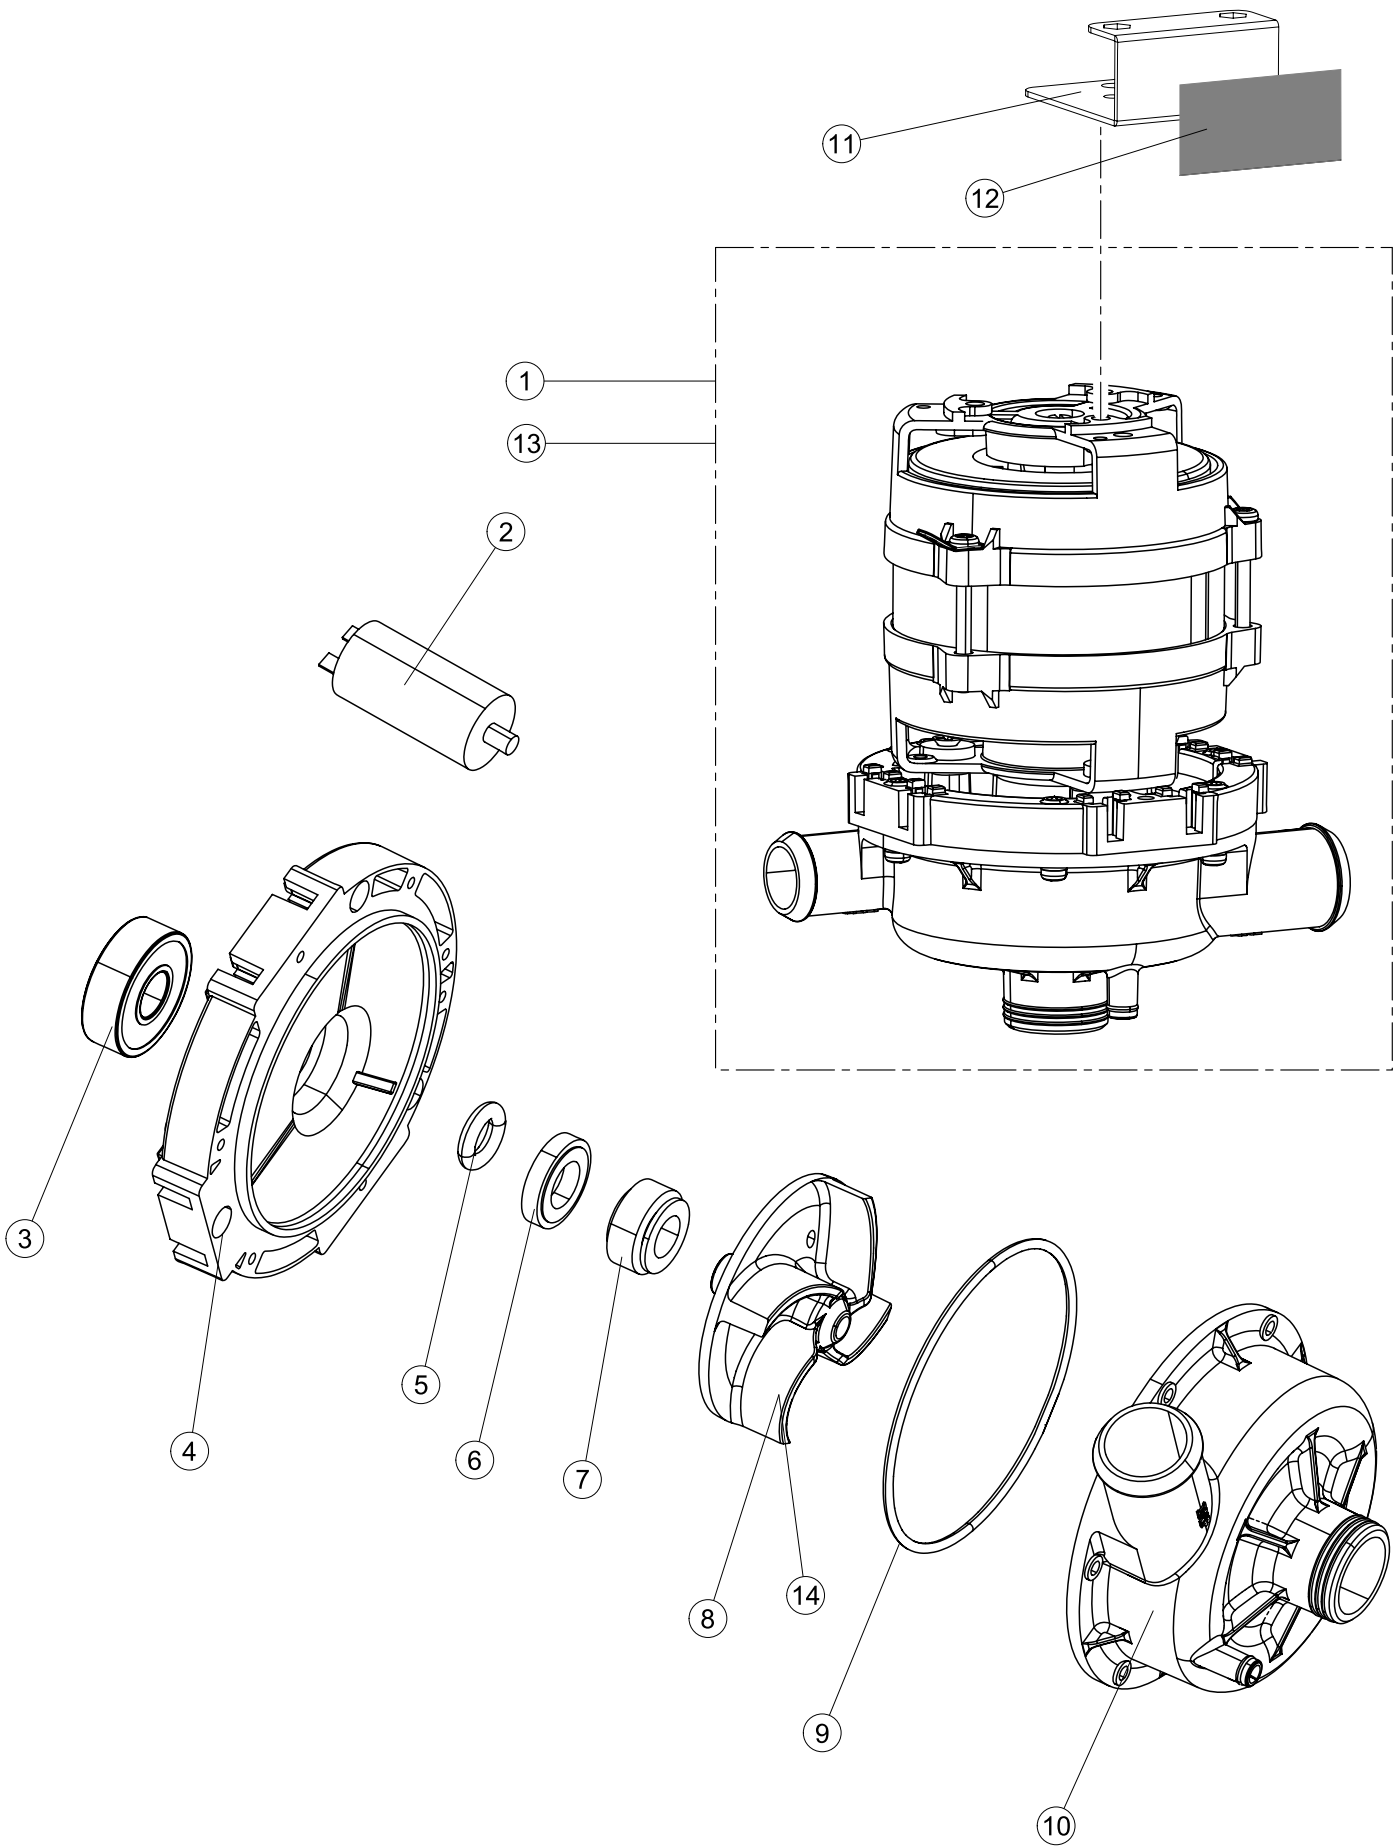

(*) Ricambio consigliato.

Pagina	Posizione	Codice ricambio	Vecchio codice	Descrizione
1	1	004300		CAPPELLO
1	2	035092		STAFFA ASSEMBLAGGIO PANNELLI
1	3	022156		PANNELLO POSTERIORE
1	4	449036	REB449036	MOLLA PER SERRATURA SPORTELLO
1	5	329012	REB329012	SERRATURA PER SPORTELLO LAVABICCHIERI
1	6	437109		GUARNIZIONE PORTA LA40
1	7	307016		BATTUTA ASTA PORTA LA40
1	8	328091		PARASPRUZZI CM LA40
1	9	029657		SPORTELLO
1	10	012325		PANNELLO ANTERIORE
1	11	035095		STAFFA
1	12	461031		PIEDINO ESAGONALE PER LAVABICCHIERI
1	13	040122		BASE TELAIO LA40
1	14	459022		PASSACAPO
1	15	459006	REB459006	PASSACAPO D INT 9 D EST 16
1	16	325034	REB325034	PERNO PER CERNIERA SPORTELLO PER LAVA-
1	17	480153		TAPPO
2	1	70727		INTERFACCIA ADESIVA DI CONTROLLO
2	2	211017		CAVO FLAT
2	3	419036		DISTANZIALI SCHEDA
2	4	417119		DADO
2	5	80944		TASTIERA
2	6	80871		MICRO MAGNETICO
2	7	999352		NON A LISTINO
2	8	214112		PROTEZIONE TRASPARENTE PER IMPIANTO ELETTRICO PER LAVASTOVIGLIE
2	9	236047	REB236047	TERMOSTATO 95°C
2	10	456075		O-RING
2	11	69871		PORTASONDA
2	12	231016		SONDA TEMPERATURA
2	13	230113		RESIST.B.2600W/230V FL.PICCOLA P/BULBO
2	14	459005	REB459005	SERRACAPO
2	15	236048	REB236048	TERM.C.LAVORO 80° +/-3°