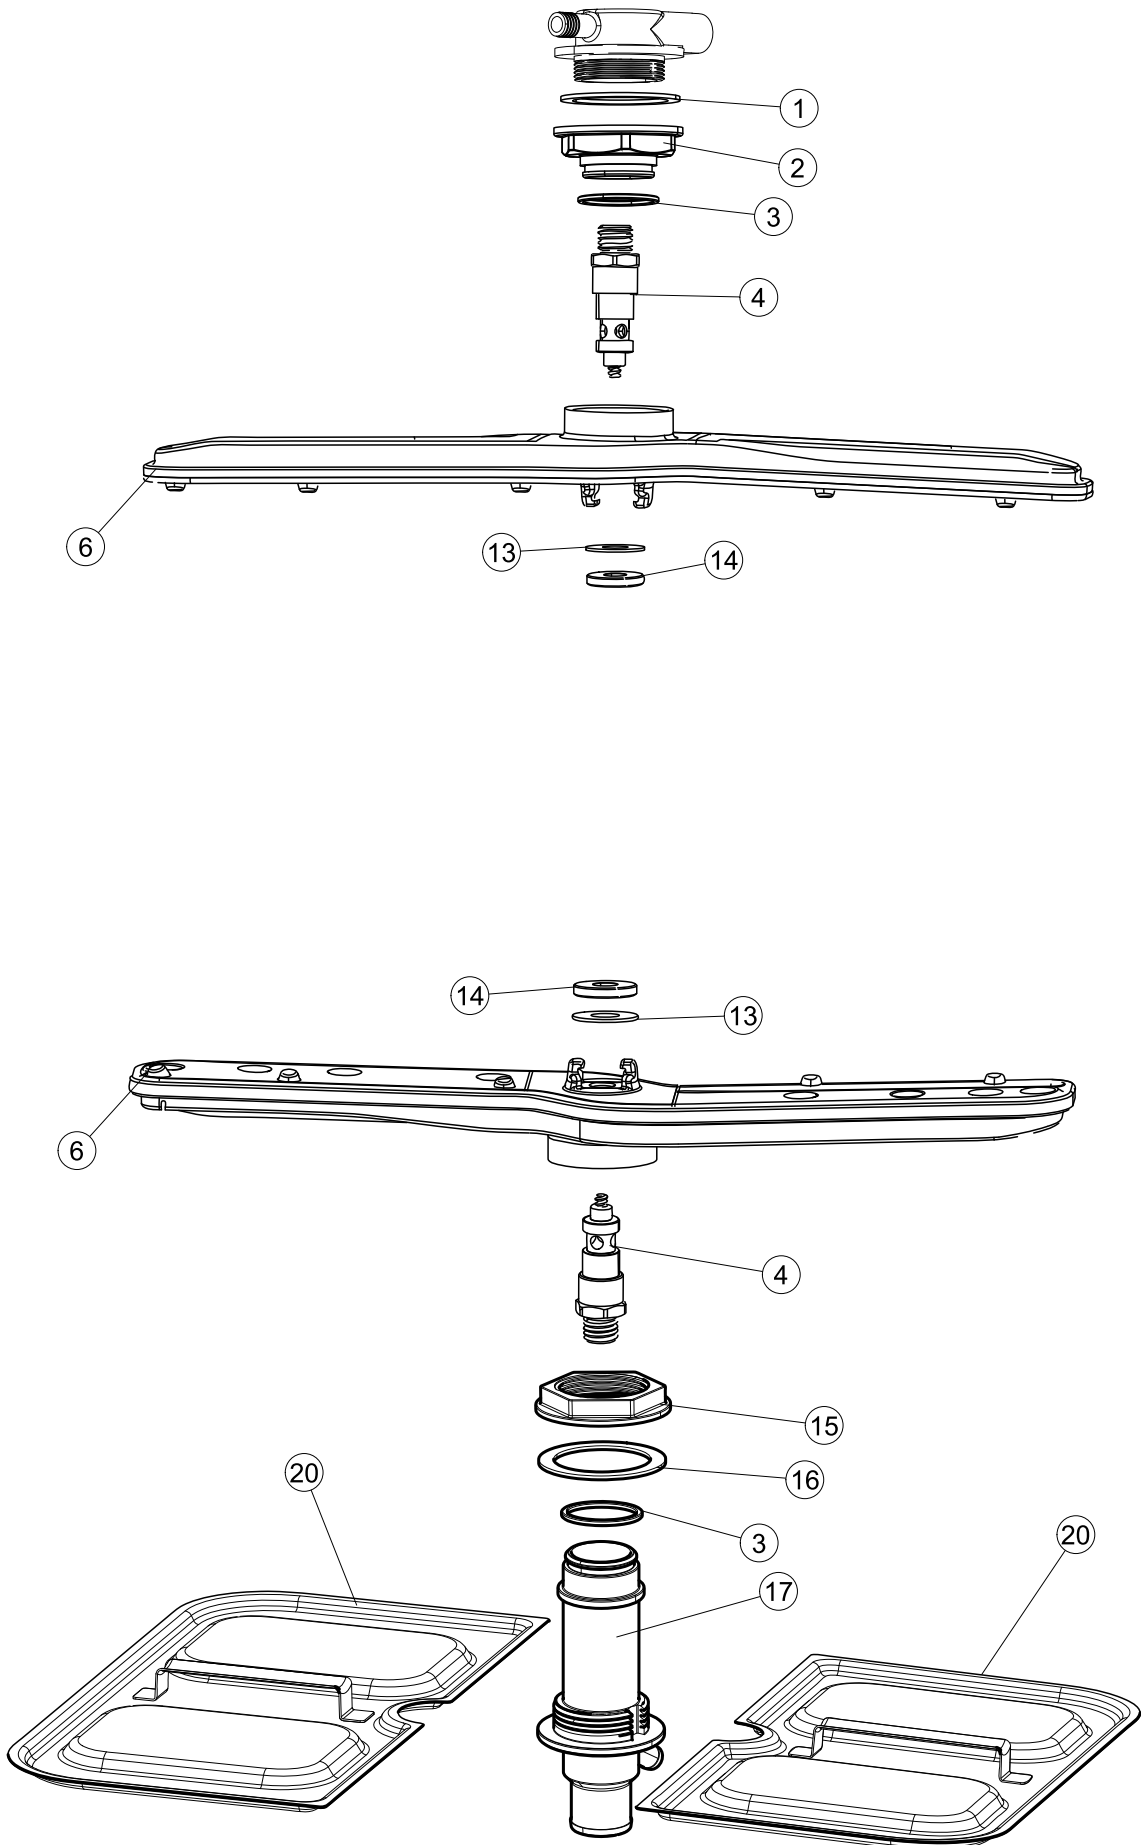

# 5

(\*) Ricambio consigliato.

Pagina	Posizione	Codice ricambio	Vecchio codice	Descrizione
1	1	004300		CAPPELLO
1	2	035092		STAFFA ASSEMBLAGGIO PANNELLI
1	3	022156		PANNELLO POSTERIORE
1	4	449036	REB449036	MOLLA PER SERRATURA SPORTELLO
1	5	329012	REB329012	SERRATURA PER SPORTELLO LAVABICCHIERI
1	6	437109		GUARNIZIONE PORTA LA40
1	7	307016		BATTUTA ASTA PORTA LA40
1	8	328091		PARASPRUZZI CM LA40
1	9	029657		SPORTELLO
1	10	012325		PANNELLO ANTERIORE
1	11	035095		STAFFA
1	12	461031		PIEDINO ESAGONALE PER LAVABICCHIERI
1	13	040122		BASE TELAIO LA40
1	14	459022		PASSACAVO
1	15	459006	REB459006	PASSACAVO D INT 9 D EST 16
1	16	325034	REB325034	PERNO PER CERNIERA SPORTELLO PER LAVA-
1	17	480153		TAPPO
2	1	70727		INTERFACCIA ADESIVA DI CONTROLLO
2	2	211017		CAVO FLAT
2	3	419036		DISTANZIALI SCHEDA
2	4	417119		DADO
2	5	80944		TASTIERA
2	6	80871		MICRO MAGNETICO
2	7	999352		NON A LISTINO
2	8	214112		PROTEZIONE TRASPARENTE PER IMPIANTO ELETTRICO PER LAVASTOVIGLIE
2	9	236047	REB236047	TERMOSTATO 95°C
2	10	456075		O-RING
2	11	69871		PORTASONDA
2	12	231016		SONDA TEMPERATURA
2	13	230113		RESIST.B.2600W/230V FL.PICCOLA P/BULBO
2	14	459005	REB459005	SERRACAVO
2	15	236048	REB236048	TERM.C.LAVORO 80°+/-3°