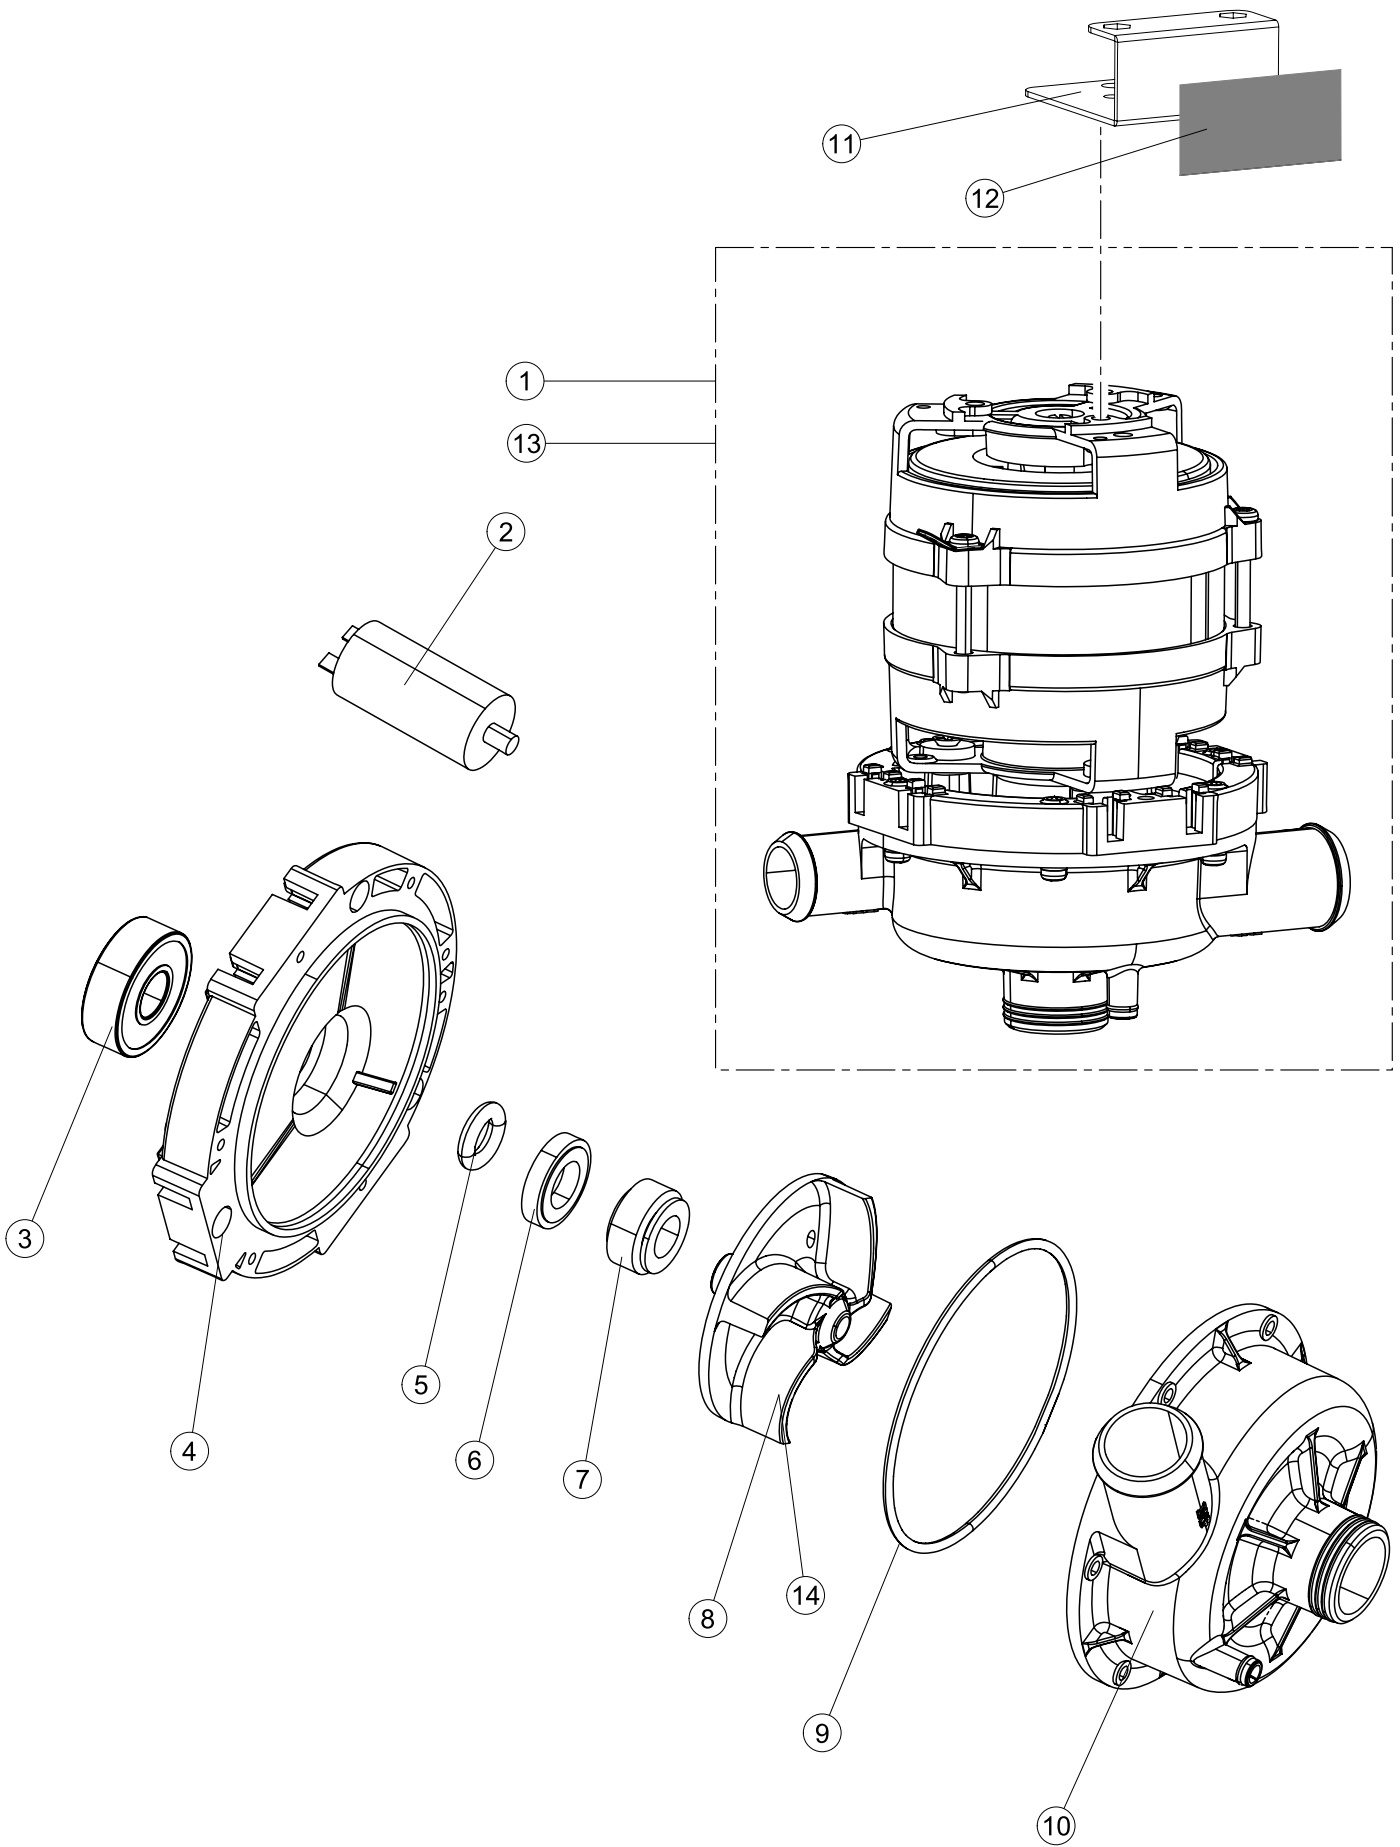

# 5

(\*) Ricambio consigliato.

Pagina	Posizione	Codice ricambio	Vecchio codice	Descrizione
1	1	004300		CAPPELLO
1	2	035092		STAFFA ASSEMBLAGGIO PANNELLI
1	3	022156		PANNELLO POSTERIORE
1	4	449036	REB449036	MOLLA PER SERRATURA SPORTELLO
1	5	329012	REB329012	SERRATURA PER SPORTELLO LAVABICCHIERI
1	6	437109		GUARNIZIONE PORTA LA40
1	7	307016		BATTUTA ASTA PORTA LA40
1	8	328091		PARASPRUZZI CM LA40
1	9	029657		SPORTELLO
1	10	012325		PANNELLO ANTERIORE
1	11	035095		STAFFA
1	12	461031		PIEDINO ESAGONALE PER LAVABICCHIERI
1	13	040122		BASE TELAIO LA40
1	14	459022		PASSACAVO
1	15	459006	REB459006	PASSACAVO D INT 9 D EST 16
1	16	325034	REB325034	PERNO PER CERNIERA SPORTELLO PER LAVA-
1	17	480153		TAPPO
2	1	70727		INTERFACCIA ADESIVA DI CONTROLLO
2	2	211017		CAVO FLAT
2	3	419036		DISTANZIALI SCHEDA
2	4	417119		DADO
2	5	80944		TASTIERA
2	6	80871		MICRO MAGNETICO
2	7	999352		NON A LISTINO
2	8	214112		PROTEZIONE TRASPARENTE PER IMPIANTO ELETTRICO PER LAVASTOVIGLIE
2	9	236047	REB236047	TERMOSTATO 95°C
2	10	456075		O-RING
2	11	69871		PORTASONDA
2	12	231016		SONDA TEMPERATURA
2	13	230113		RESIST.B.2600W/230V FL.PICCOLA P/BULBO
2	14	459005	REB459005	SERRACAVO
2	15	236048	REB236048	TERM.C.LAVORO 80°+/-3°