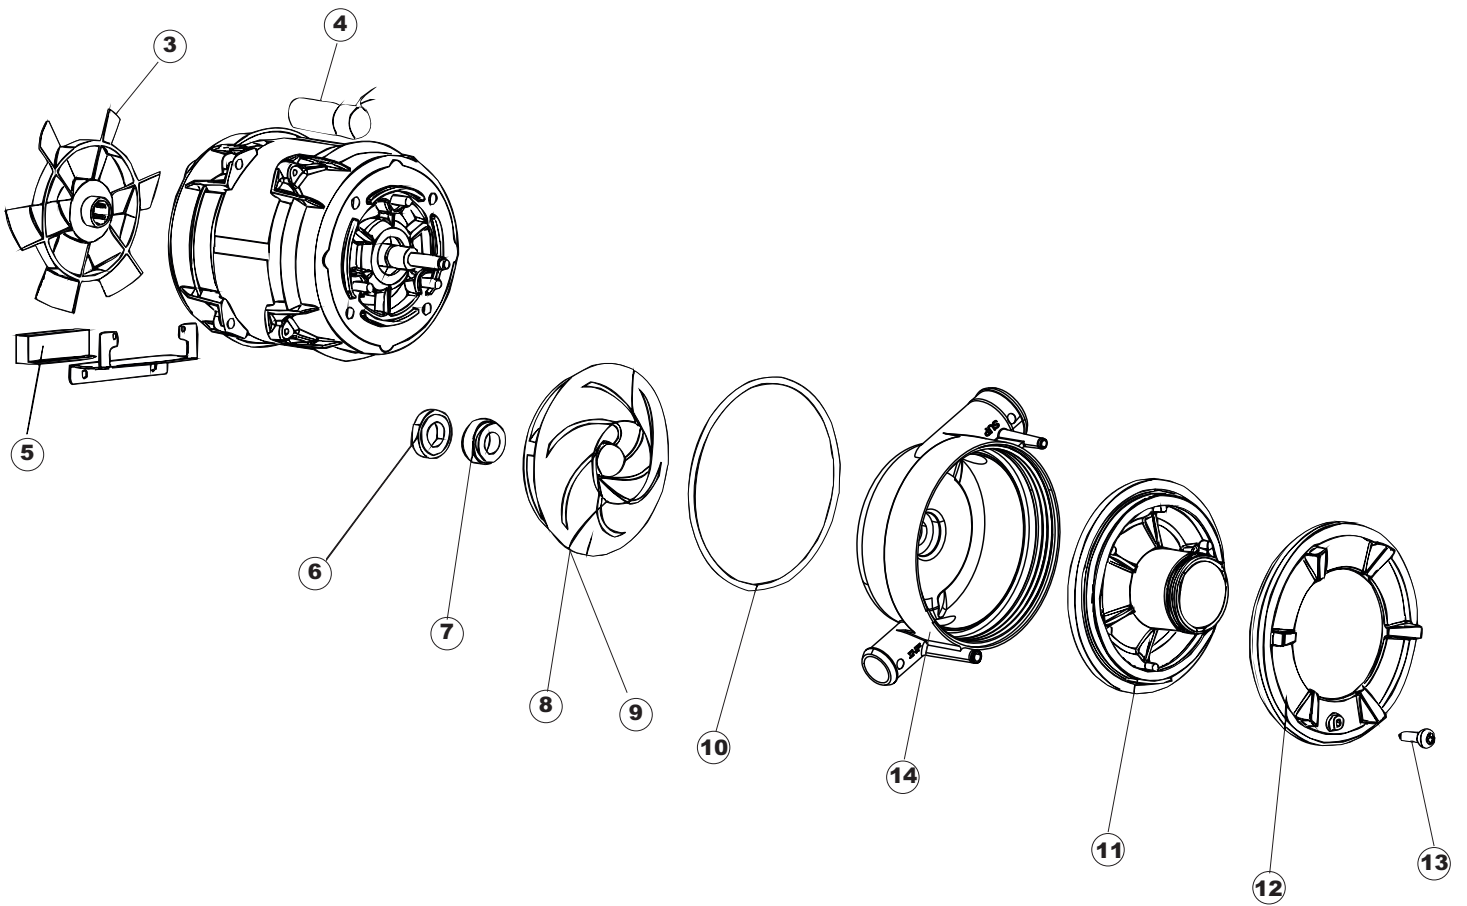

(*) Ricambio consigliato.

Pagina	Posizione	Codice ricambio	Vecchio codice	Descrizione
1	1	004175		PANNELLO SUPERIORE
1	2	021116		PANNELLO LATERALE SINISTRO
1	3	021115		PANNELLO LATERALE DESTRO
1	4	022146		PANNELLO POSTERIORE
1	5	022147		PANNELLO POSTERIORE
1	6	035083		STAFFA DI SUPPORTO PANNELLI
1	7	025837		INTERFACCIA ADESIVA DI CONTROLLO
1	8	029510		SPORTELLO
1	9	310013		BLOCCHETTO CENTR.CERNIERE-PERNO
1	10	012318		PANNELLO ANTERIORE
1	11	449063		MOLLA BILANCIAMENTO PORTA
1	12	307014		BATTUTA X MOLLA BILANC.E CHIUSURA
1	13	035081		STAFFA DI SUPPORTO
1	14	437103		GUARNIZIONE PORTA
1	15	999259		GRUPPO STAFFA+MOLLA SAGOM.DX.PORTA
1	16	999260		GRUPPO STAFFA+MOLLA SAGOM.SX.PORTA
1	17	449058		MOLLA APERTURA/CHIUSURA PORTA
1	18	307015		BATTUTA ASTA PORTA LA50
1	19	040119		BASE TELAIO LA50
1	20	461019	REB461019	PIEDINO ESAGONALE REGOLABILE PER LAVA-
1	21	459006	REB459006	PASSACAVO D INT 9 D EST 16
1	22	459004	REB459004	PASSACAVO PER POMPA DI SCARICO
2	1	211013		CAVO FLAT GET50 LA50(2,30MT)
2	2	417119		DADO
2	3	419036		DISTANZIALI SCHEDA
2	4	227074		TASTIERA
2	5	80871		MICRO MAGNETICO
2	6	025898		INTERFACCIA ADESIVA DI CONTROLLO
2	7	230112		RESISTENZA.V.1400W-230V.LA50
2	8	437086	REB437086	GUARNIZIONE RESISTENZA VASCA
2	9	214088		TENDINA PVC PROTEZIONE CABLAGGIO
2	10	220011	REB220011	MORSETTIERA