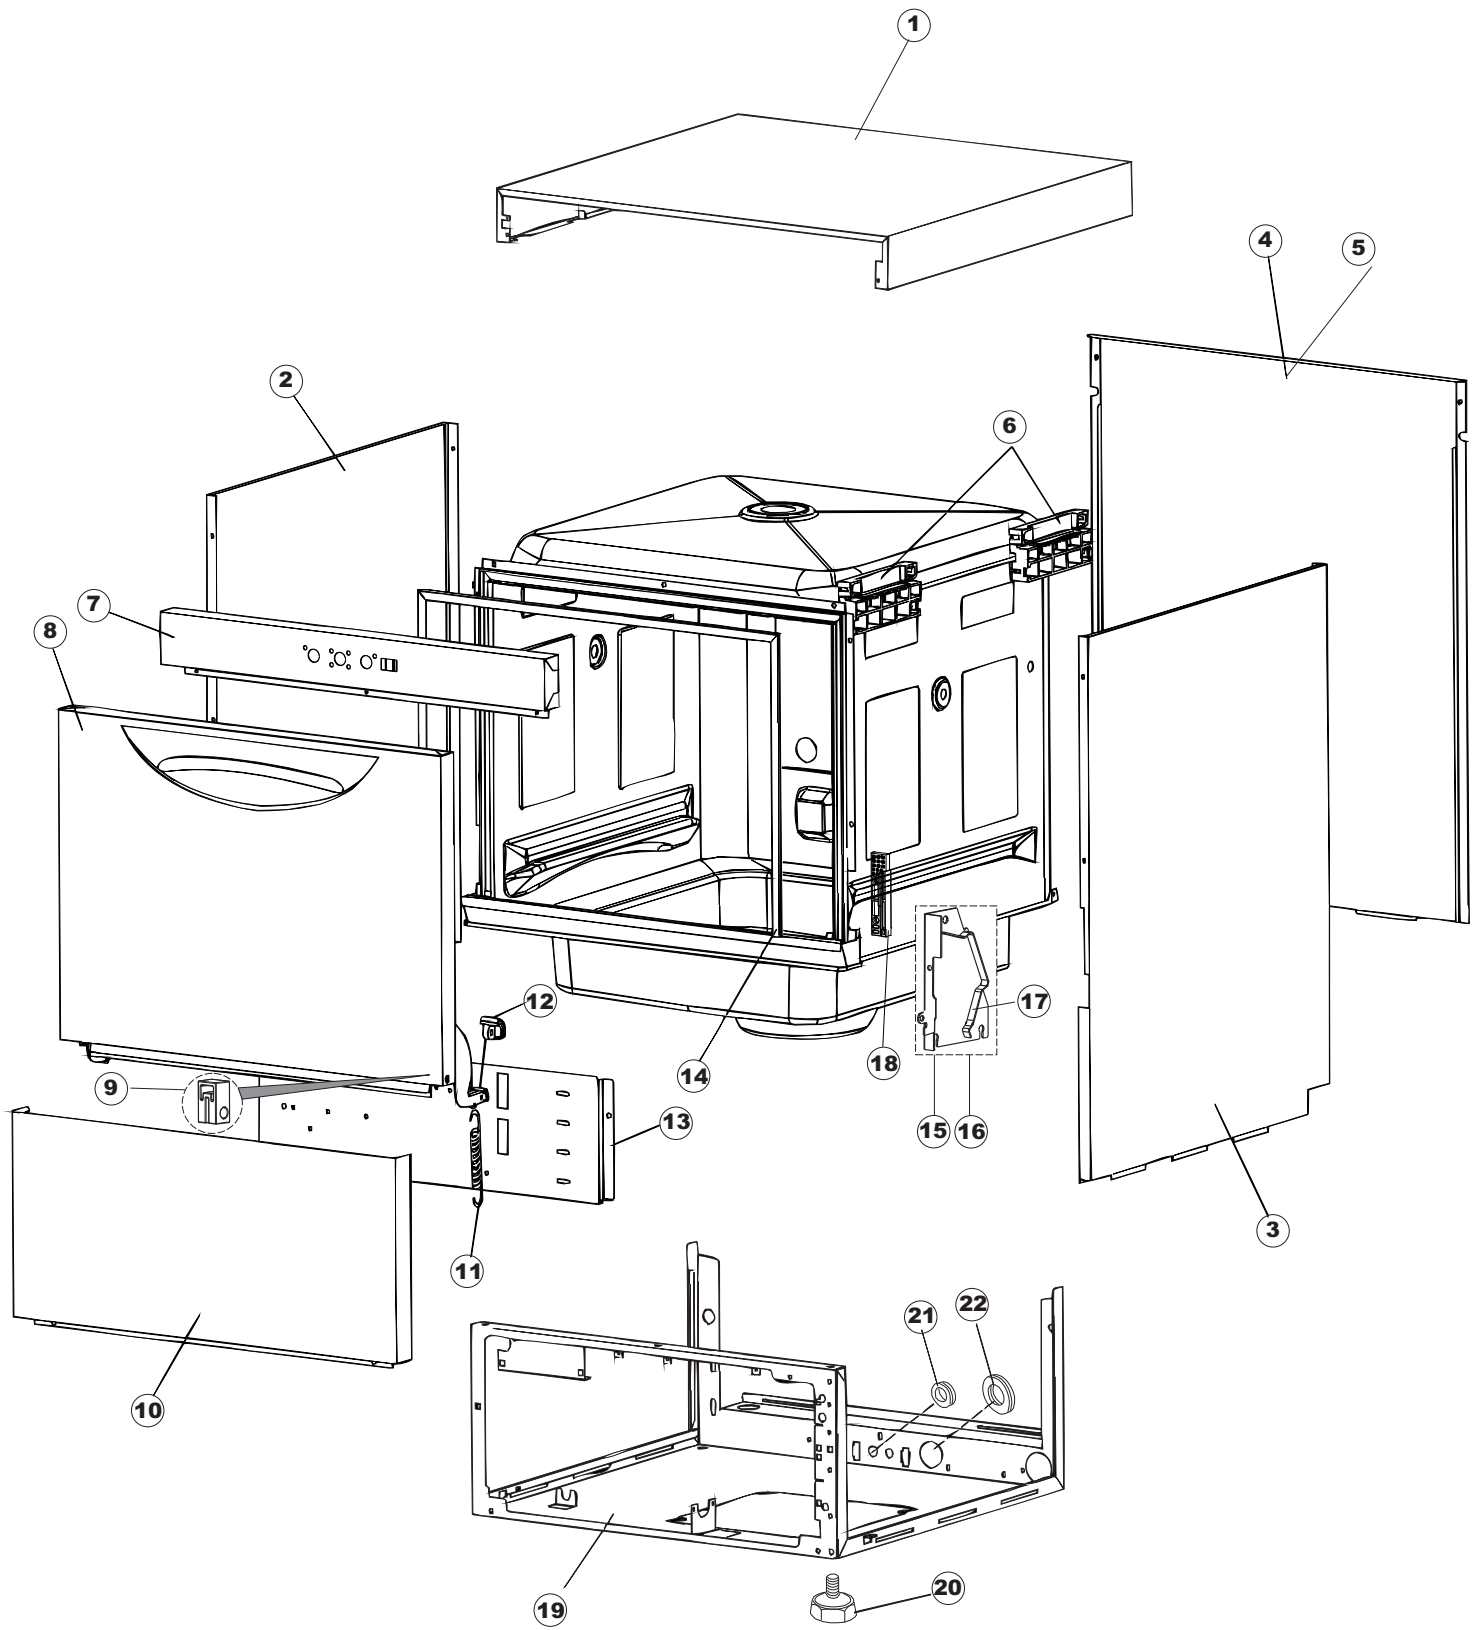

# ELETTROBAR

**SPARE PARTS CATALOGUE  
ERSATZTEILKATALOG  
CATALOGUE PIECES DETACHEES  
CATALOGO PARTI RICAMBIO  
CATALOGO DE PIEZAS DE RECAMBIO  
CATALOGO PEÇAS DE REPOSIÇÃO**

**Niagara-261**

**03-09-2012**

# 5

(\*) Ricambio consigliato.

Pagina	Posizione	Codice ricambio	Vecchio codice	Descrizione
1	1	004175		PANNELLO SUPERIORE
1	2	021116		PANNELLO LATERALE SINISTRO
1	3	021115		PANNELLO LATERALE DESTRO
1	4	022146		PANNELLO POSTERIORE
1	5	022147		PANNELLO POSTERIORE
1	6	035083		STAFFA DI SUPPORTO PANNELLI
1	7	025837		INTERFACCIA ADESIVA DI CONTROLLO
1	8	029510		SPORTELLO
1	9	310013		BLOCCHETTO CENTR.CERNIERE-PERNO
1	10	012318		PANNELLO ANTERIORE
1	11	449063		MOLLA BILANCIAMENTO PORTA
1	12	307014		BATTUTA X MOLLA BILANC.E CHIUSURA
1	13	035081		STAFFA DI SUPPORTO
1	14	437103		GUARNIZIONE PORTA
1	15	999259		GRUPPO STAFFA+MOLLA SAGOM.DX.PORTA
1	16	999260		GRUPPO STAFFA+MOLLA SAGOM.SX.PORTA
1	17	449058		MOLLA APERTURA/CHIUSURA PORTA
1	18	307015		BATTUTA ASTA PORTA LA50
1	19	040119		BASE TELAIO LA50
1	20	461019	REB461019	PIEDINO ESAGONALE REGOLABILE PER LAVA-
1	21	459006	REB459006	PASSACAVO D INT 9 D EST 16
1	22	459004	REB459004	PASSACAVO PER POMPA DI SCARICO
2	1	211013		CAVO FLAT GET50 LA50(2,30MT)
2	2	417119		DADO
2	3	419036		DISTANZIALI SCHEDA
2	4	227074		TASTIERA
2	5	80871		MICRO MAGNETICO
2	6	025898		INTERFACCIA ADESIVA DI CONTROLLO
2	7	230112		RESISTENZA.V.1400W-230V.LA50
2	8	437086	REB437086	GUARNIZIONE RESISTENZA VASCA
2	9	214088		TENDINA PVC PROTEZIONE CABLAGGIO
2	10	220011	REB220011	MORSETTIERA