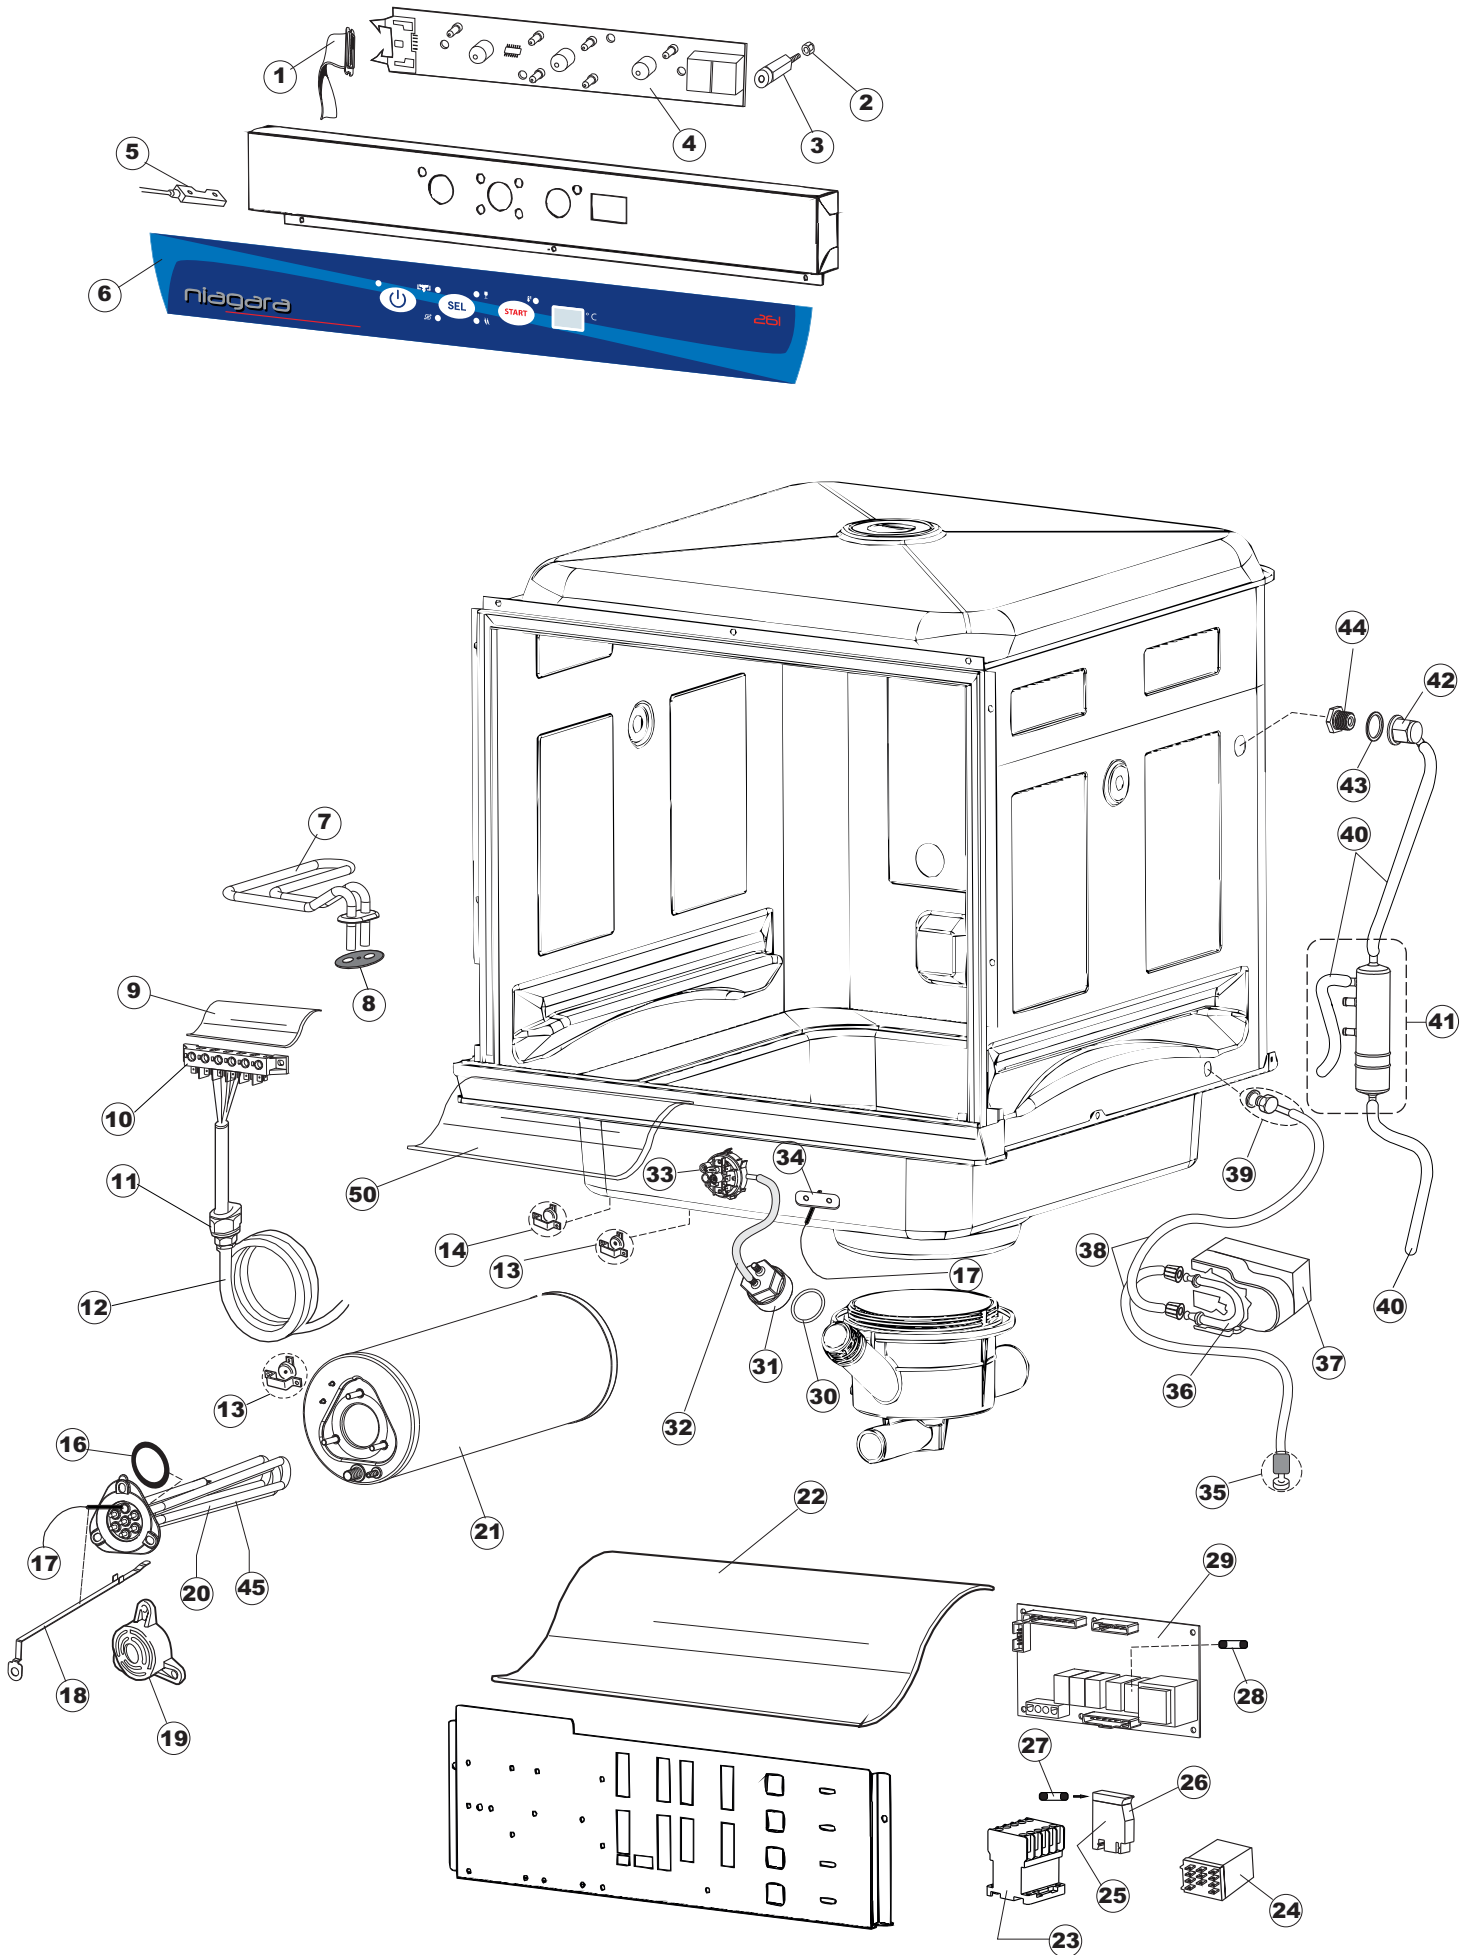

# 5

(\*) Ricambio consigliato.

Pagina	Posizione	Codice ricambio	Vecchio codice	Descrizione
1	1	004175		PANNELLO SUPERIORE
1	2	021116		PANNELLO LATERALE SINISTRO
1	3	021115		PANNELLO LATERALE DESTRO
1	4	022146		PANNELLO POSTERIORE
1	5	022147		PANNELLO POSTERIORE
1	6	035083		STAFFA DI SUPPORTO PANNELLI
1	7	025837		INTERFACCIA ADESIVA DI CONTROLLO
1	8	029510		SPORTELLO
1	9	310013		BLOCCHETTO CENTR.CERNIERE-PERNO
1	10	012318		PANNELLO ANTERIORE
1	11	449063		MOLLA BILANCIAMENTO PORTA
1	12	307014		BATTUTA X MOLLA BILANC.E CHIUSURA
1	13	035081		STAFFA DI SUPPORTO
1	14	437103		GUARNIZIONE PORTA
1	15	999259		GRUPPO STAFFA+MOLLA SAGOM.DX.PORTA
1	16	999260		GRUPPO STAFFA+MOLLA SAGOM.SX.PORTA
1	17	449058		MOLLA APERTURA/CHIUSURA PORTA
1	18	307015		BATTUTA ASTA PORTA LA50
1	19	040119		BASE TELAIO LA50
1	20	461019	REB461019	PIEDINO ESAGONALE REGOLABILE PER LAVA-
1	21	459006	REB459006	PASSACAVO D INT 9 D EST 16
1	22	459004	REB459004	PASSACAVO PER POMPA DI SCARICO
2	1	211013		CAVO FLAT GET50 LA50(2,30MT)
2	2	417119		DADO
2	3	419036		DISTANZIALI SCHEDA
2	4	227074		TASTIERA
2	5	80871		MICRO MAGNETICO
2	6	025898		INTERFACCIA ADESIVA DI CONTROLLO
2	7	230112		RESISTENZA.V.1400W-230V.LA50
2	8	437086	REB437086	GUARNIZIONE RESISTENZA VASCA
2	9	214088		TENDINA PVC PROTEZIONE CABLAGGIO
2	10	220011	REB220011	MORSETTIERA