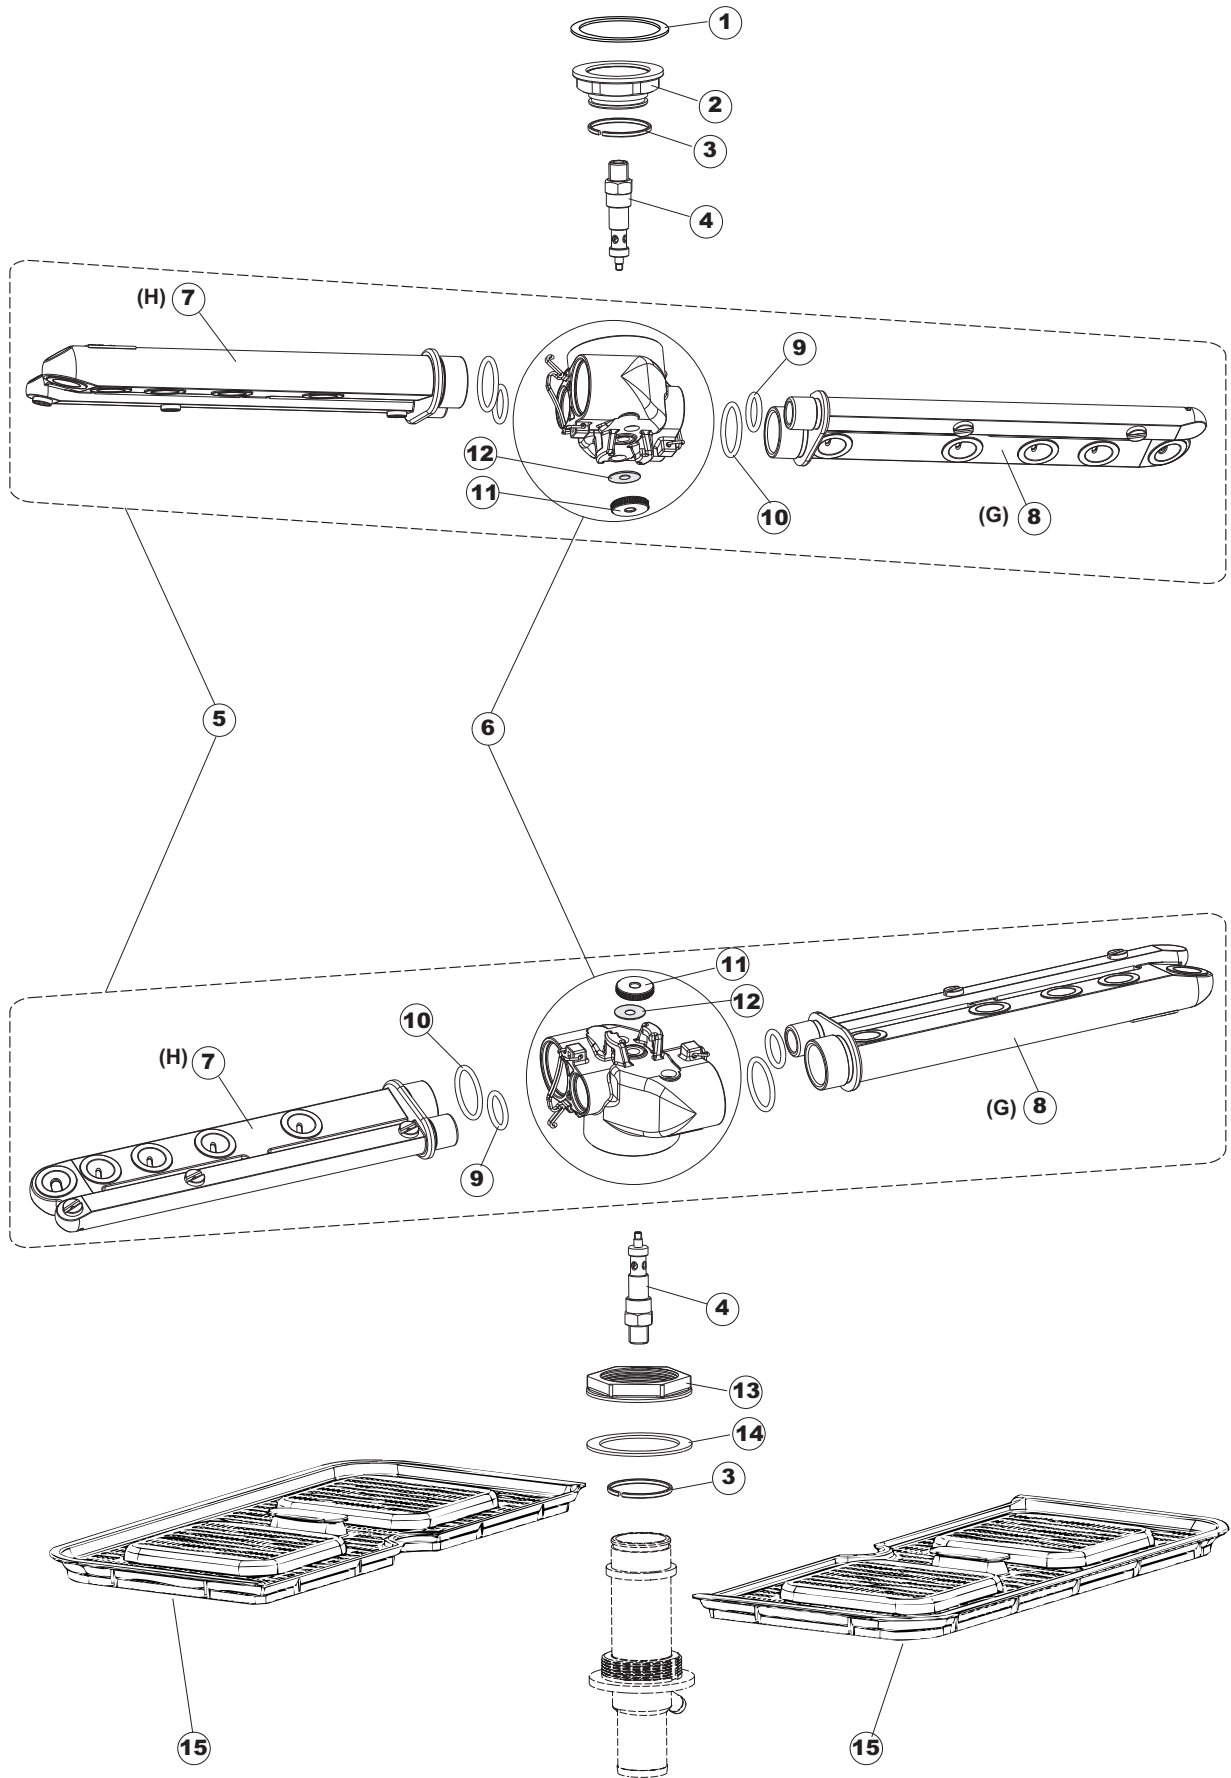

# 5

(\*) Ricambio consigliato.

Pagina	Posizione	Codice ricambio	Vecchio codice	Descrizione
1	1	004175		PANNELLO SUPERIORE
1	2	021116		PANNELLO LATERALE SINISTRO
1	3	021115		PANNELLO LATERALE DESTRO
1	4	022146		PANNELLO POSTERIORE
1	5	022147		PANNELLO POSTERIORE
1	6	035083		STAFFA DI SUPPORTO PANNELLI
1	7	025837		INTERFACCIA ADESIVA DI CONTROLLO
1	8	029510		SPORTELLO
1	9	310013		BLOCCHETTO CENTR.CERNIERE-PERNO
1	10	012318		PANNELLO ANTERIORE
1	11	449063		MOLLA BILANCIAMENTO PORTA
1	12	307014		BATTUTA X MOLLA BILANC.E CHIUSURA
1	13	035081		STAFFA DI SUPPORTO
1	14	437103		GUARNIZIONE PORTA
1	15	999259		GRUPPO STAFFA+MOLLA SAGOM.DX.PORTA
1	16	999260		GRUPPO STAFFA+MOLLA SAGOM.SX.PORTA
1	17	449058		MOLLA APERTURA/CHIUSURA PORTA
1	18	307015		BATTUTA ASTA PORTA LA50
1	19	040119		BASE TELAIO LA50
1	20	461019	REB461019	PIEDINO ESAGONALE REGOLABILE PER LAVA-
1	21	459006	REB459006	PASSACAVO D INT 9 D EST 16
1	22	459004	REB459004	PASSACAVO PER POMPA DI SCARICO
2	1	211013		CAVO FLAT GET50 LA50(2,30MT)
2	2	417119		DADO
2	3	419036		DISTANZIALI SCHEDA
2	4	227074		TASTIERA
2	5	80871		MICRO MAGNETICO
2	6	025898		INTERFACCIA ADESIVA DI CONTROLLO
2	7	230112		RESISTENZA.V.1400W-230V.LA50
2	8	437086	REB437086	GUARNIZIONE RESISTENZA VASCA
2	9	214088		TENDINA PVC PROTEZIONE CABLAGGIO
2	10	220011	REB220011	MORSETTIERA