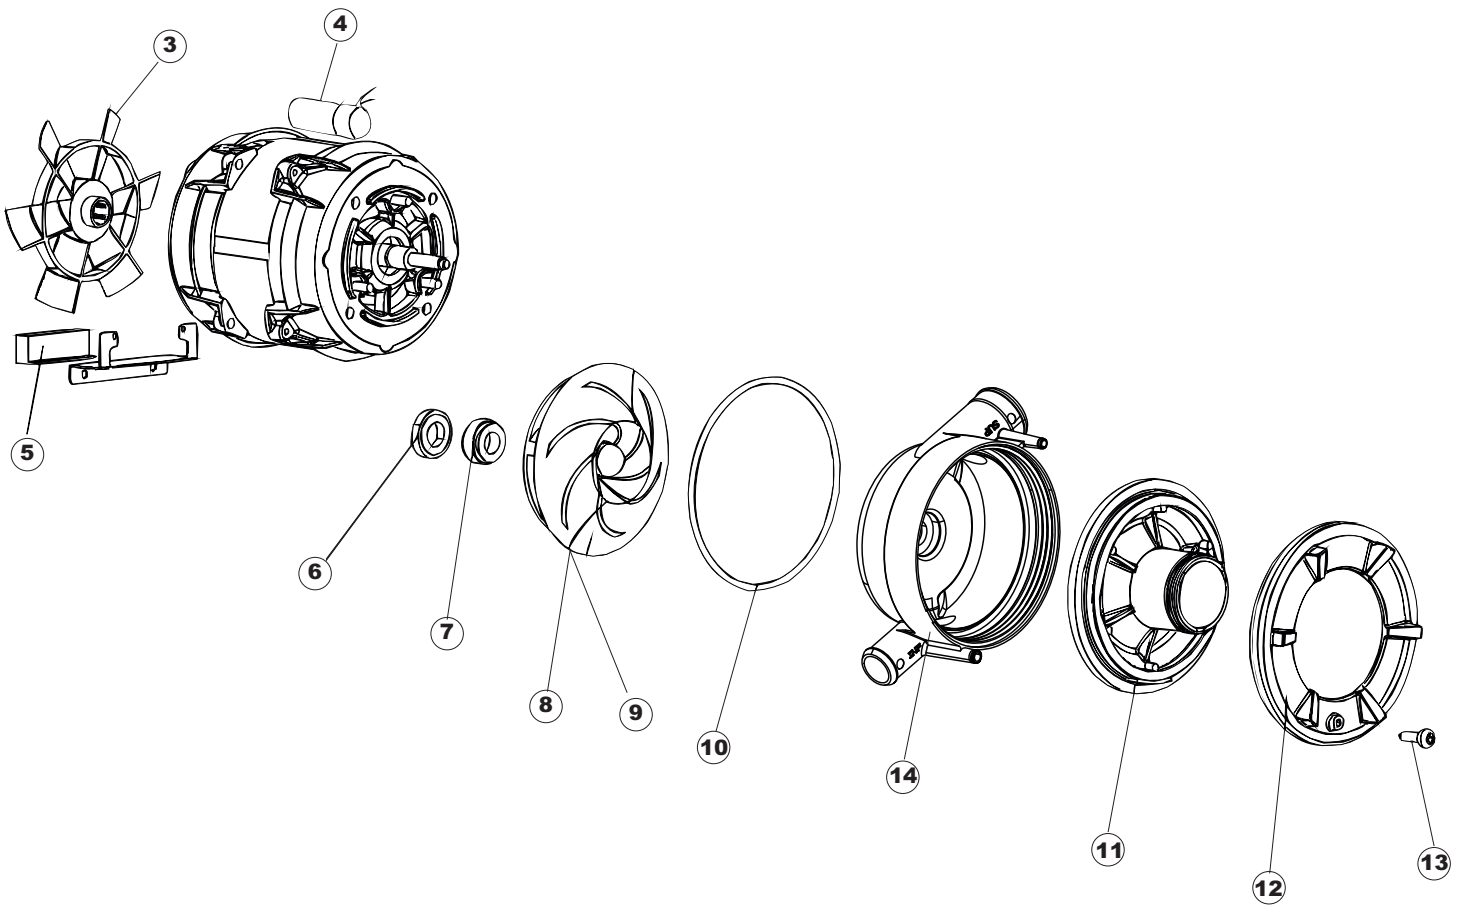

(*) Ricambio consigliato.

Pagina	Posizione	Codice ricambio	Vecchio codice	Descrizione
1	1	004175		PANNELLO SUPERIORE
1	2	021116		PANNELLO LATERALE SINISTRO
1	3	021115		PANNELLO LATERALE DESTRO
1	4	022146		PANNELLO POSTERIORE
1	5	022147		PANNELLO POSTERIORE
1	6	035083		STAFFA DI SUPPORTO PANNELLI
1	7	025837		INTERFACCIA ADESIVA DI CONTROLLO
1	8	029510		SPORTELLO
1	9	310013		BLOCCHETTO CENTR.CERNIERE-PERNO
1	10	012318		PANNELLO ANTERIORE
1	11	449063		MOLLA BILANCIAMENTO PORTA
1	12	307014		BATTUTA X MOLLA BILANC.E CHIUSURA
1	13	035081		STAFFA DI SUPPORTO
1	14	437103		GUARNIZIONE PORTA
1	15	999259		GRUPPO STAFFA+MOLLA SAGOM.DX.PORTA
1	16	999260		GRUPPO STAFFA+MOLLA SAGOM.SX.PORTA
1	17	449058		MOLLA APERTURA/CHIUSURA PORTA
1	18	307015		BATTUTA ASTA PORTA LA50
1	19	040119		BASE TELAIO LA50
1	20	461019	REB461019	PIEDINO ESAGONALE REGOLABILE PER LAVA-
1	21	459006	REB459006	PASSACAPO D INT 9 D EST 16
1	22	459004	REB459004	PASSACAPO PER POMPA DI SCARICO
2	1	211013		CAVO FLAT GET50 LA50(2,30MT)
2	2	417119		DADO
2	3	419036		DISTANZIALI SCHEDA
2	4	227074		TASTIERA
2	5	80871		MICRO MAGNETICO
2	6	025898		INTERFACCIA ADESIVA DI CONTROLLO
2	7	230112		RESISTENZA.V.1400W-230V.LA50
2	8	437086	REB437086	GUARNIZIONE RESISTENZA VASCA
2	9	214088		TENDINA PVC PROTEZIONE CABLAGGIO
2	10	220011	REB220011	MORSETTIERA