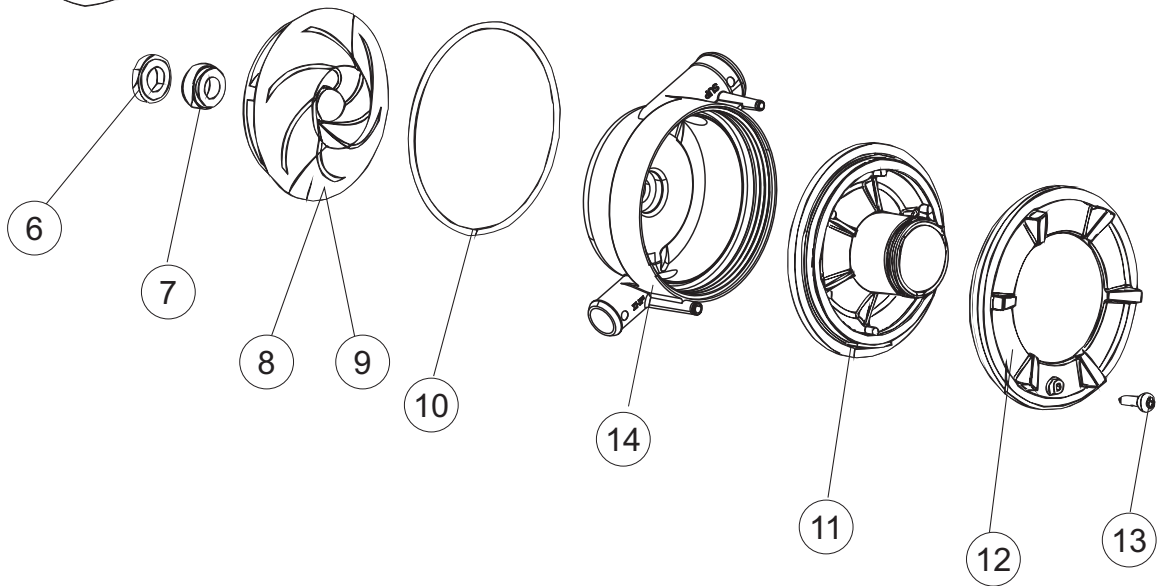

6

(*) Ricambio consigliato.

Pagina	Posizione	Codice ricambio	Vecchio codice	Descrizione
1	1	004285		CAPPELLO B DRITTO CENTRALE
1	2	021116		PANNELLO LATERALE SINISTRO
1	3	021115		PANNELLO LATERALE DESTRO
1	4	022146		PANNELLO POSTERIORE
1	5	022147		PANNELLO POSTERIORE
1	6	035083		STAFFA DI SUPPORTO PANNELLI
1	8	029510		SPORTELLO
1	9	310013		BLOCCHETTO CENTR.CERNIERE-PERNO
1	10	012318		PANNELLO ANTERIORE
1	11	449063		MOLLA BILANCIAMENTO PORTA
1	12	307014		BATTUTA X MOLLA BILANC.E CHIUSURA
1	13	035081		STAFFA DI SUPPORTO
1	14	437103		GUARNIZIONE PORTA
1	15	999259		GRUPPO STAFFA+MOLLA SAGOM.DX.PORTA
1	16	999260		GRUPPO STAFFA+MOLLA SAGOM.SX.PORTA
1	17	449058		MOLLA APERTURA/CHIUSURA PORTA
1	18	307015		BATTUTA ASTA PORTA LA50
1	19	040119		BASE TELAIO LA50
1	20	461019	REB461019	PIEDINO ESAGONALE REGOLABILE PER LAVA-
1	21	459006	REB459006	PASSACAVO D INT 9 D EST 16
1	22	459004	REB459004	PASSACAVO PER POMPA DI SCARICO
1	29	304028		PERNO ROTAZIONE PORTA LA50
2	1	211013		CAVO FLAT GET50 LA50(2,30MT)
2	2	417119		DADO
2	3	419036		DISTANZIALI SCHEDA
2	4	80944		TASTIERA
2	5	80871		MICRO MAGNETICO
2	6	70727		INTERFACCIA ADESIVA DI CONTROLLO
2	7	230118		RESISTENZA VASCA 2100W-230V
2	8	437086	REB437086	GUARNIZIONE RESISTENZA VASCA
2	9	214088		TENDINA PVC PROTEZIONE CABLAGGIO
2	10	220011	REB220011	MORSETTIERA