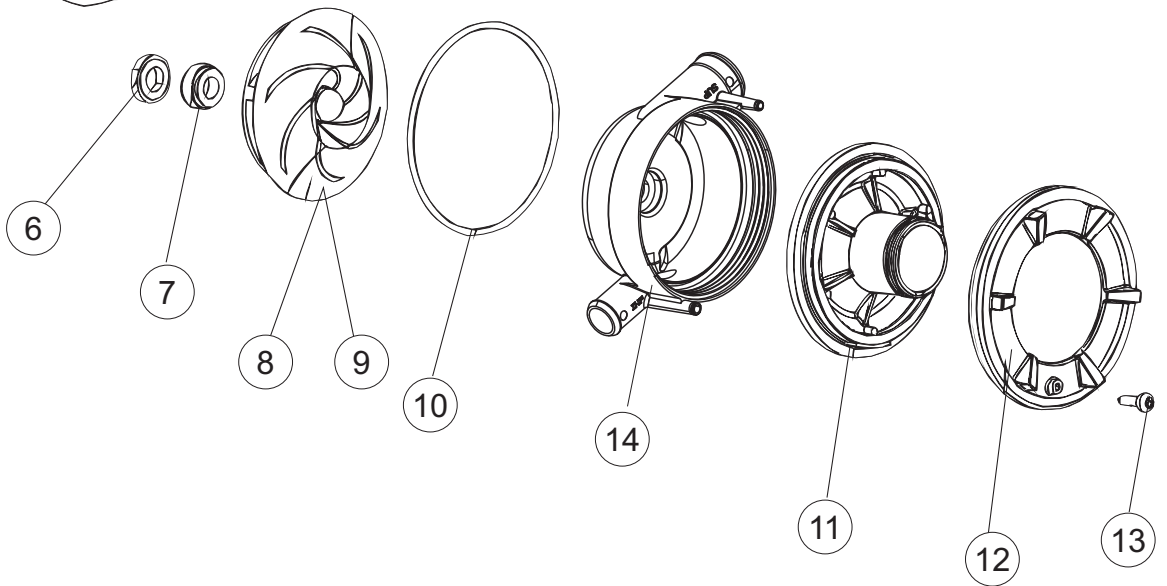

6

(*) Ricambio consigliato.

Pagina	Posizione	Codice ricambio	Vecchio codice	Descrizione
1	1	004285		CAPPELLO B DRITTO CENTRALE
1	2	021122		PANNELLO LATERALE SINISTRO
1	3	021121		PANNELLO LATERALE DESTRO
1	4	022148		PANNELLO POSTERIORE
1	5	022149		PANNELLO POSTERIORE LA50S
1	6	035083		STAFFA DI SUPPORTO PANNELLI
1	8	029569		SPORTELLO
1	9	310013		BLOCCHETTO CENTR.CERNIERE-PERNO
1	10	012318		PANNELLO ANTERIORE
1	11	449049		MOLLA ASTA PORTA POST.I=130 CL.3
1	12	307014		BATTUTA X MOLLA BILANC.E CHIUSURA
1	13	035081		STAFFA DI SUPPORTO
1	14	437103		GUARNIZIONE PORTA
1	15	999259		GRUPPO STAFFA+MOLLA SAGOM.DX.PORTA
1	16	999260		GRUPPO STAFFA+MOLLA SAGOM.SX.PORTA
1	17	449058		MOLLA APERTURA/CHIUSURA PORTA
1	18	307015		BATTUTA ASTA PORTA LA50
1	19	040119		BASE TELAIO LA50
1	20	461019	REB461019	PIEDINO ESAGONALE REGOLABILE PER LAVA-
1	21	459006	REB459006	PASSACAPO D INT 9 D EST 16
1	22	459004	REB459004	PASSACAPO PER POMPA DI SCARICO
1	29	304028		PERNO ROTAZIONE PORTA LA50
2	1	211013		CAVO FLAT GET50 LA50(2,30MT)
2	2	417119		DADO
2	3	419036		DISTANZIALI SCHEDA
2	4	80944		TASTIERA
2	5	80871		MICRO MAGNETICO
2	6	70727		INTERFACCIA ADESIVA DI CONTROLLO
2	7	230118		RESISTENZA VASCA 2100W-230V
2	8	437086	REB437086	GUARNIZIONE RESISTENZA VASCA
2	9	214088		TENDINA PVC PROTEZIONE CABLAGGIO
2	10	220011	REB220011	MORSETTIERA