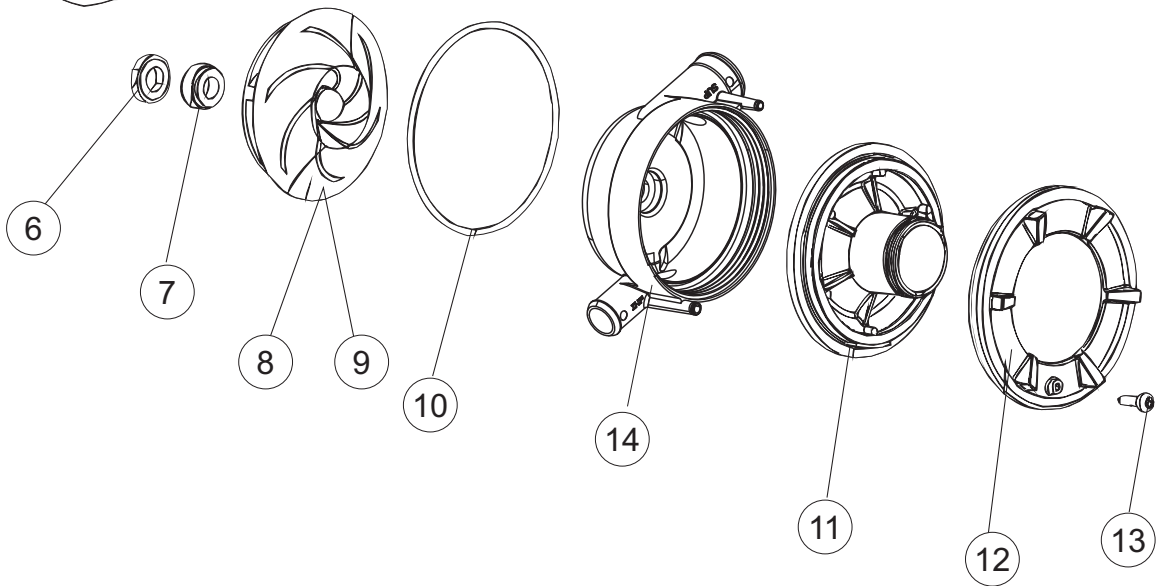

6

(*) Ricambio consigliato.

Pagina	Posizione	Codice ricambio	Vecchio codice	Descrizione
1	1	004285		CAPPELLO B DRITTO CENTRALE
1	2	021122		PANNELLO LATERALE SINISTRO
1	3	021121		PANNELLO LATERALE DESTRO
1	4	022148		PANNELLO POSTERIORE
1	5	022149		PANNELLO POSTERIORE LA50S
1	6	035083		STAFFA DI SUPPORTO PANNELLI
1	8	029569		SPORTELLO
1	9	310013		BLOCCHETTO CENTR.CERNIERE-PERNO
1	10	012318		PANNELLO ANTERIORE
1	11	449049		MOLLA ASTA PORTA POST.I=130 CL.3
1	12	307014		BATTUTA X MOLLA BILANC.E CHIUSURA
1	13	035081		STAFFA DI SUPPORTO
1	14	437103		GUARNIZIONE PORTA
1	15	999259		GRUPPO STAFFA+MOLLA SAGOM.DX.PORTA
1	16	999260		GRUPPO STAFFA+MOLLA SAGOM.SX.PORTA
1	17	449058		MOLLA APERTURA/CHIUSURA PORTA
1	18	307015		BATTUTA ASTA PORTA LA50
1	19	040119		BASE TELAIO LA50
1	20	461019	REB461019	PIEDINO ESAGONALE REGOLABILE PER LAVA-
1	21	459006	REB459006	PASSACAVO D INT 9 D EST 16
1	22	459004	REB459004	PASSACAVO PER POMPA DI SCARICO
1	29	304028		PERNO ROTAZIONE PORTA LA50
2	1	211013		CAVO FLAT GET50 LA50(2,30MT)
2	2	417119		DADO
2	3	419036		DISTANZIALI SCHEDA
2	4	80944		TASTIERA
2	5	80871		MICRO MAGNETICO
2	6	70727		INTERFACCIA ADESIVA DI CONTROLLO
2	7	230118		RESISTENZA VASCA 2100W-230V
2	8	437086	REB437086	GUARNIZIONE RESISTENZA VASCA
2	9	214088		TENDINA PVC PROTEZIONE CABLAGGIO
2	10	220011	REB220011	MORSETTIERA