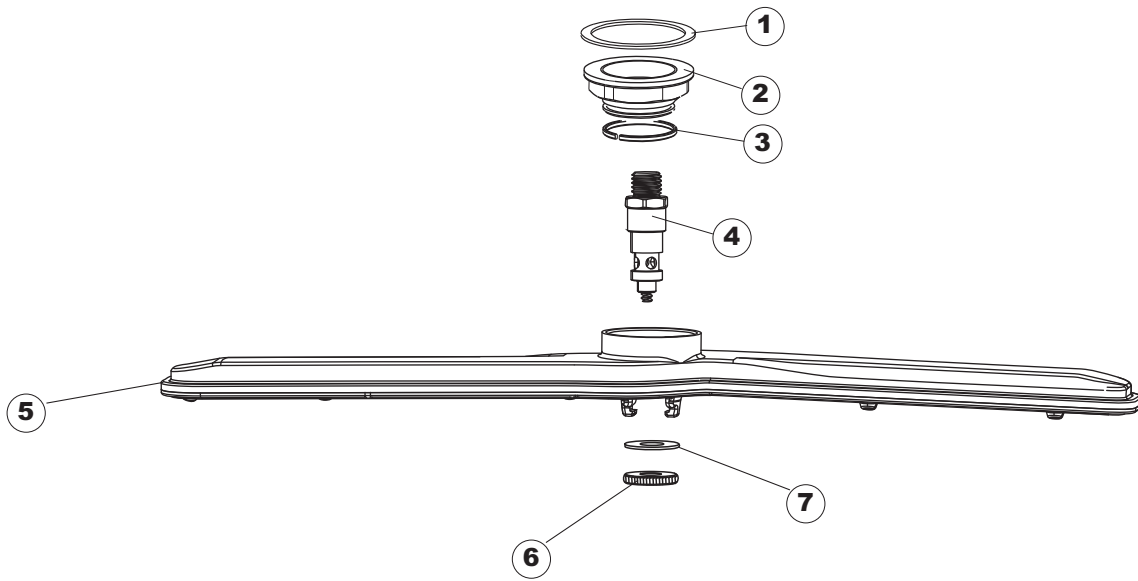

6

(*) Ricambio consigliato.

Pagina	Posizione	Codice ricambio	Vecchio codice	Descrizione
1	1	004285		CAPPELLO B DRITTO CENTRALE
1	2	021122		PANNELLO LATERALE SINISTRO
1	3	021121		PANNELLO LATERALE DESTRO
1	4	022148		PANNELLO POSTERIORE
1	5	022149		PANNELLO POSTERIORE LA50S
1	6	035083		STAFFA DI SUPPORTO PANNELLI
1	8	029569		SPORTELLO
1	9	310013		BLOCCHETTO CENTR.CERNIERE-PERNO
1	10	012318		PANNELLO ANTERIORE
1	11	449049		MOLLA ASTA PORTA POST.I=130 CL.3
1	12	307014		BATTUTA X MOLLA BILANC.E CHIUSURA
1	13	035081		STAFFA DI SUPPORTO
1	14	437103		GUARNIZIONE PORTA
1	15	999259		GRUPPO STAFFA+MOLLA SAGOM.DX.PORTA
1	16	999260		GRUPPO STAFFA+MOLLA SAGOM.SX.PORTA
1	17	449058		MOLLA APERTURA/CHIUSURA PORTA
1	18	307015		BATTUTA ASTA PORTA LA50
1	19	040119		BASE TELAIO LA50
1	20	461019	REB461019	PIEDINO ESAGONALE REGOLABILE PER LAVA-
1	21	459006	REB459006	PASSACAVO D INT 9 D EST 16
1	22	459004	REB459004	PASSACAVO PER POMPA DI SCARICO
1	29	304028		PERNO ROTAZIONE PORTA LA50
2	1	211013		CAVO FLAT GET50 LA50(2,30MT)
2	2	417119		DADO
2	3	419036		DISTANZIALI SCHEDA
2	4	80944		TASTIERA
2	5	80871		MICRO MAGNETICO
2	6	70727		INTERFACCIA ADESIVA DI CONTROLLO
2	7	230118		RESISTENZA VASCA 2100W-230V
2	8	437086	REB437086	GUARNIZIONE RESISTENZA VASCA
2	9	214088		TENDINA PVC PROTEZIONE CABLAGGIO
2	10	220011	REB220011	MORSETTIERA