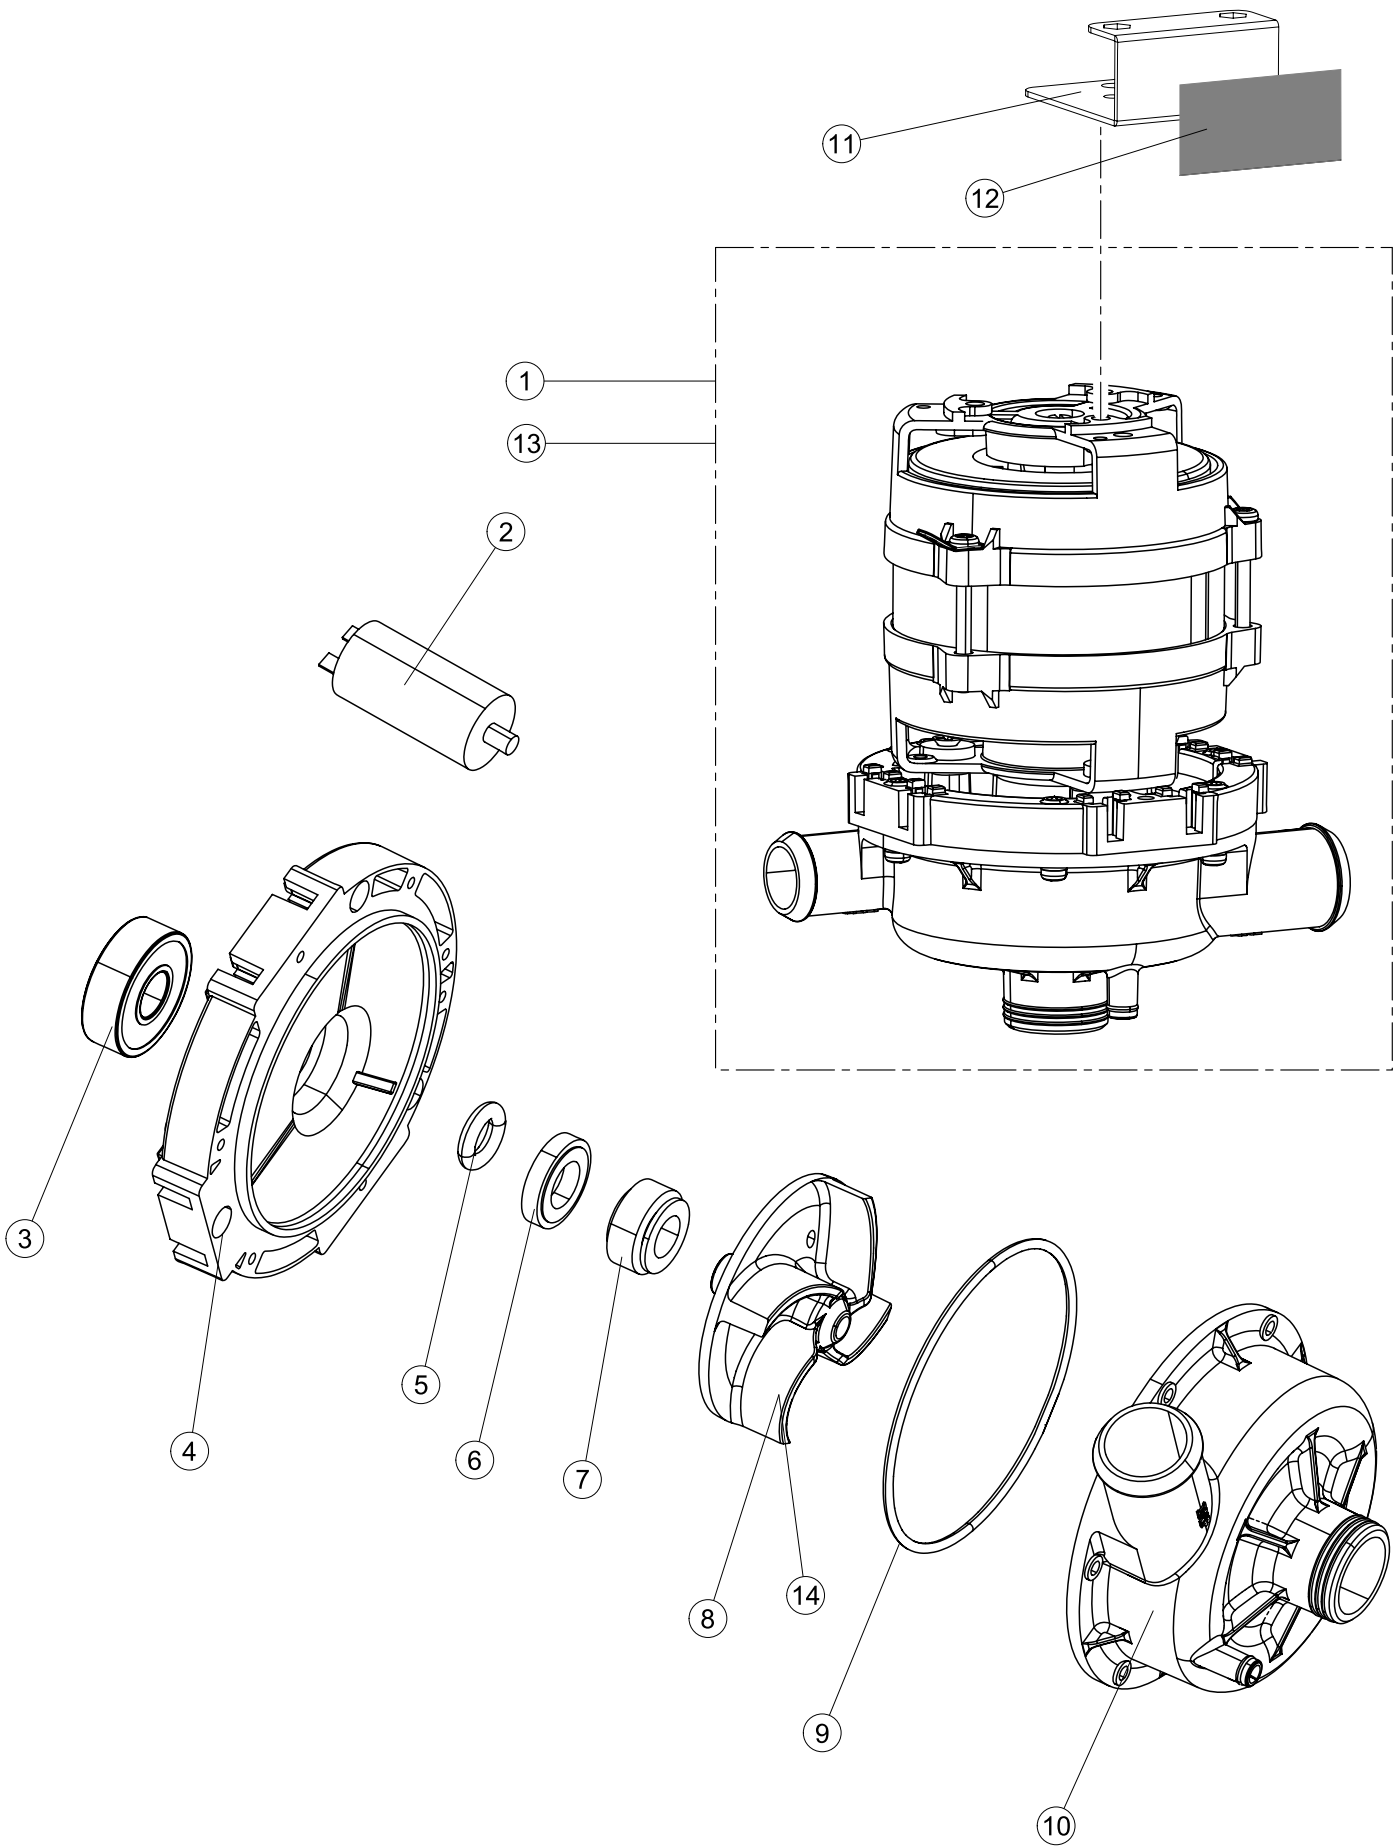

# 5

(\*) Ricambio consigliato.

Pagina	Posizione	Codice ricambio	Vecchio codice	Descrizione
1	1	004200		CAPPELLO
1	2	035092		STAFFA ASSEMBLAGGIO PANNELLI
1	3	022156		PANNELLO POSTERIORE
1	4	449036	REB449036	MOLLA PER SERRATURA SPORTELLO
1	5	329012	REB329012	SERRATURA PER SPORTELLO LAVABICCHIERI
1	6	437109		GUARNIZIONE PORTA LA40
1	7	307016		BATTUTA ASTA PORTA LA40
1	8	328091		PARASPRUZZI CM LA40
1	9	029657		SPORTELLO
1	10	012325		PANNELLO ANTERIORE
1	11	035095		STAFFA
1	12	461010	REB461010	PIEDINO ESAGONALE PER LAVABICCHIERI
1	13	040122		BASE TELAIO LA40
1	14	459022		PASSACAPO
1	15	459006	REB459006	PASSACAPO D INT 9 D EST 16
1	16	325034	REB325034	PERNO PER CERNIERA SPORTELLO PER LAVA-
1	17	480153		TAPPO
2	1	026135		INTERFACCIA ADESIVA DI CONTROLLO
2	2	211017		CAVO FLAT
2	3	419036		DISTANZIALI SCHEDA
2	4	417119		DADO
2	5	227074		TASTIERA
2	6	80871		MICRO MAGNETICO
2	7	230098	REB230098	RESISTENZA VASCA 600W 230V
2	8	214112		PROTEZIONE TRASPARENTE PER IMPIANTO ELETTRICO PER LAVASTOVIGLIE
2	9	236047	REB236047	TERMOSTATO 95°C
2	10	456075		O-RING
2	11	69871		PORTASONDA
2	12	231016		SONDA TEMPERATURA
2	13	230113		RESIST.B.2600W/230V FL.PICCOLA P/BULBO
2	14	459005	REB459005	SERRACAPO
2	15	236048	REB236048	TERM.C.LAVORO 80°+/-3°