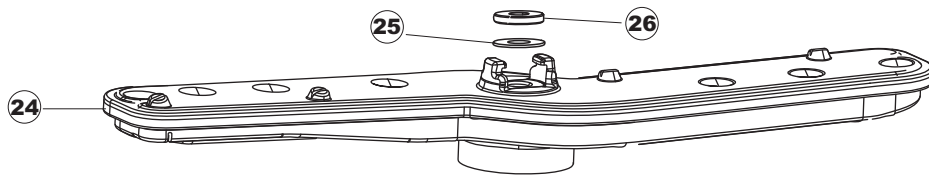

# 5

(\*) Ricambio consigliato.

Pagina	Posizione	Codice ricambio	Vecchio codice	Descrizione
1	1	004240		PANNELLO SUPERIORE
1	4	028078	REB028078	PIASTRINA BATTUTA SPORTELLO PER LAVA- BICCHIERI
1	5	307005	REB307005	BATTUTA ASTA SPORTELLO
1	6	311008	REB311008	CERNIERA DESTRA SPORTELLO PER LAVA- BICCHIERI
1	7	311009	REB311009	CERNIERA SINISTRA PER SPORTELLO LAVA- BICCHIERI
1	8	325034	REB325034	PERNO PER CERNIERA SPORTELLO PER LAVA-
1	9	449036	REB449036	MOLLA PER SERRATURA SPORTELLO
1	10	329012	REB329012	SERRATURA PER SPORTELLO LAVABICCHIERI
1	11	015039	REB015039	GUIDA CESTELLO SINISTRA
1	12	015038	REB015038	GUIDA CESTELLO DESTRA
1	13	459006	REB459006	PASSACAVO D INT 9 D EST 16
1	14	461031		PIEDINO ESAGONALE PER LAVABICCHIERI
1	15	012188	REB012188	PANNELLO ANTERIORE
1	16	022128	REB022128	PANNELLO POSTERIORE
1	17	029640		SPORTELLO
1	18	437058	REB437058	GUARNIZIONE SPORTELLO PER LAVABICCHIERI
1	19	033294	REB033294	SQUADRA PER GUARNIZIONE SPORTELLO PER LAVABICCHIERI
2	1	026402		INTERFACCIA ADESIVA DI CONTROLLO
2	3	208010	REB208010	INTERRUTTORE DOPPIO
2	4	226071	REB226071	PULSANTE DOPPIO CONTATTO
2	5	216025	REB216025	SPIA ARANCIO
2	6	226128		CORPO PULSANTE
2	7	227079		TASTO GOFFRATO BIANCO
2	8	224004	REB224004	PRESSOSTATO 35/17
2	9	143013	REB143013	TUBO PVC VERDE 4X7
2	10	459018		FISSACAVO ITW ELETTRIGIBI
2	11	299040	REB299040	SPINA SCHUKO 90° CABL. 1=2,5MT
2	12	80871		MICRO MAGNETICO
2	13	984005	REB984005	GRUPPO TRAPPOLA D'ARIA
2	14	468029	REB468029	RACCORDO TRAPPOLA ARIA PRESSOSTATO
2	15	456020	REB456020	guarnizione o-ring
2	16	437019	REB437019	GUARNIZIONE TRAPPOLA ARIA PRESSOSTATO