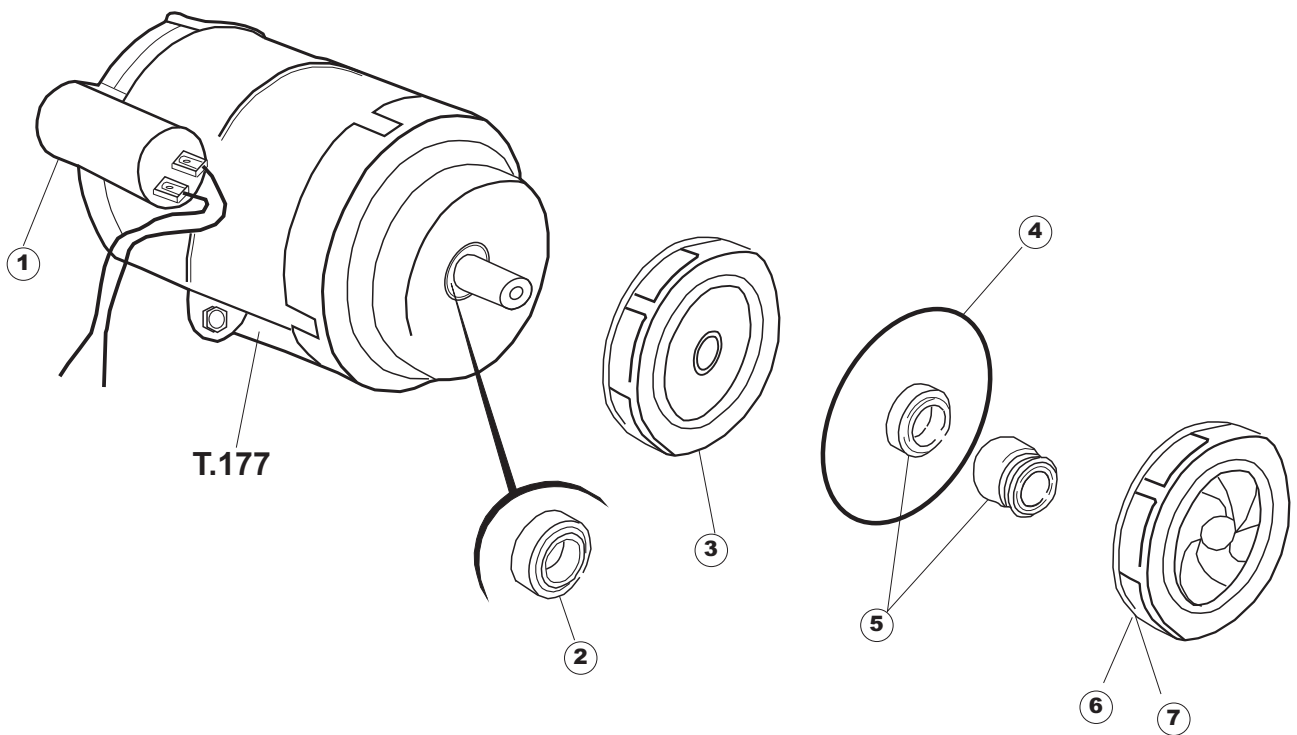

(*) Ricambio consigliato.

Pagina	Posizione	Codice ricambio	Vecchio codice	Descrizione
1	1	004240		PANNELLO SUPERIORE
1	4	028078	REB028078	PIASTRINA BATTUTA SPORTELLO PER LAVA- BICCHIERI
1	5	307005	REB307005	BATTUTA ASTA SPORTELLO
1	6	311008	REB311008	CERNIERA DESTRA SPORTELLO PER LAVA- BICCHIERI
1	7	311009	REB311009	CERNIERA SINISTRA PER SPORTELLO LAVA- BICCHIERI
1	8	325034	REB325034	PERNO PER CERNIERA SPORTELLO PER LAVA-
1	9	449036	REB449036	MOLLA PER SERRATURA SPORTELLO
1	10	329012	REB329012	SERRATURA PER SPORTELLO LAVABICCHIERI
1	11	015039	REB015039	GUIDA CESTELLO SINISTRA
1	12	015038	REB015038	GUIDA CESTELLO DESTRA
1	13	459006	REB459006	PASSACAVO D INT 9 D EST 16
1	14	461031		PIEDINO ESAGONALE PER LAVABICCHIERI
1	15	012188	REB012188	PANNELLO ANTERIORE
1	16	022128	REB022128	PANNELLO POSTERIORE
1	17	029640		SPORTELLO
1	18	437058	REB437058	GUARNIZIONE SPORTELLO PER LAVABICCHIERI
1	19	033294	REB033294	SQUADRA PER GUARNIZIONE SPORTELLO PER LAVABICCHIERI
2	1	026402		INTERFACCIA ADESIVA DI CONTROLLO
2	3	208010	REB208010	INTERRUTTORE DOPPIO
2	4	226071	REB226071	PULSANTE DOPPIO CONTATTO
2	5	216025	REB216025	SPIA ARANCIO
2	6	226128		CORPO PULSANTE
2	7	227079		TASTO GOFFRATO BIANCO
2	8	224004	REB224004	PRESSOSTATO 35/17
2	9	143013	REB143013	TUBO PVC VERDE 4X7
2	10	459018		FISSACAVO ITW ELETTRIGIBI
2	11	299040	REB299040	SPINA SCHUKO 90° CABL. 1=2,5MT
2	12	80871		MICRO MAGNETICO
2	13	984005	REB984005	GRUPPO TRAPPOLA D'ARIA
2	14	468029	REB468029	RACCORDO TRAPPOLA ARIA PRESSOSTATO
2	15	456020	REB456020	guarnizione o-ring
2	16	437019	REB437019	GUARNIZIONE TRAPPOLA ARIA PRESSOSTATO