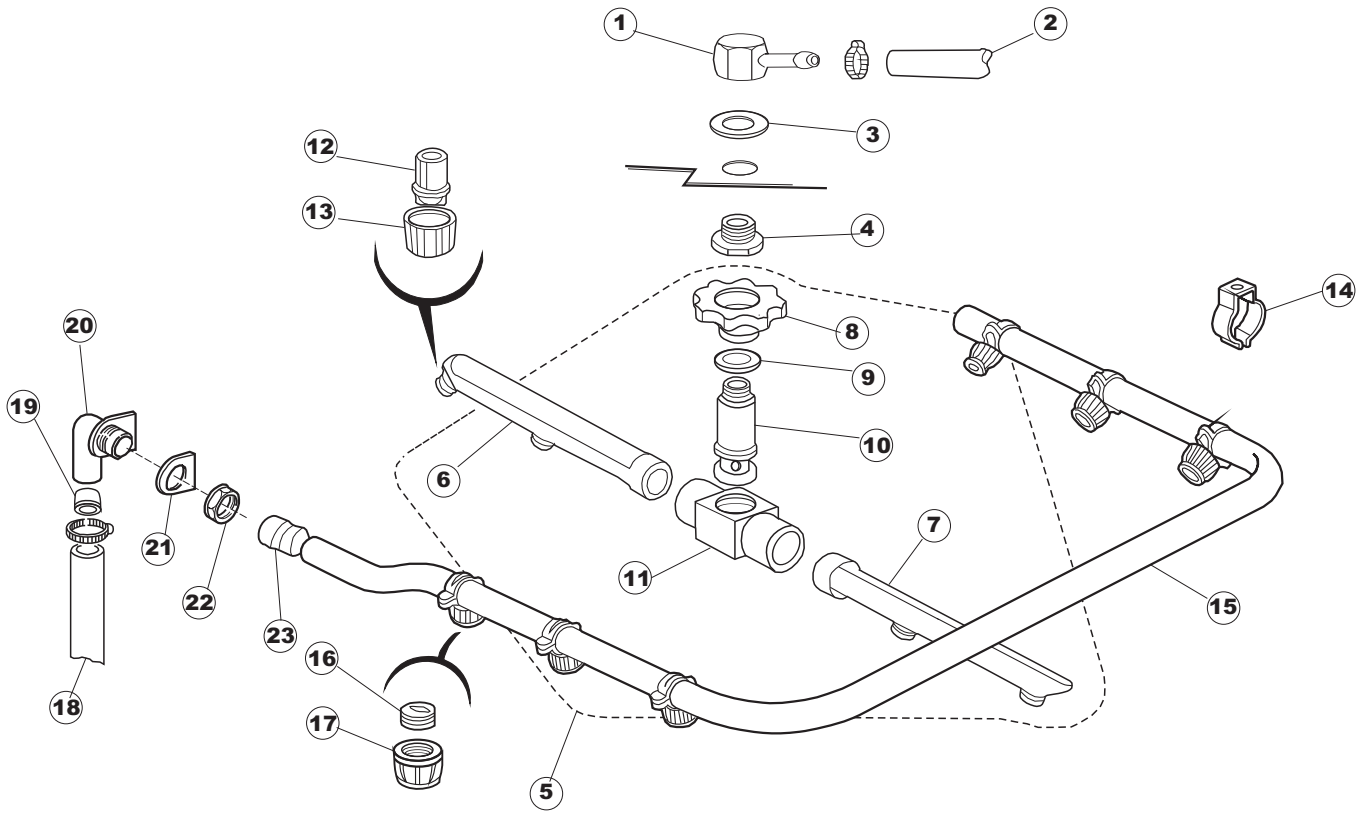

# 5

(\*) Ricambio consigliato.

Pagina	Posizione	Codice ricambio	Vecchio codice	Descrizione
1	1	004240		PANNELLO SUPERIORE
1	4	028078	REB028078	PIASTRINA BATTUTA SPORTELO PER LAVA- BICCHIERI
1	5	307005	REB307005	BATTUTA ASTA SPORTELO
1	6	311008	REB311008	CERNIERA DESTRA SPORTELO PER LAVA- BICCHIERI
1	7	311009	REB311009	CERNIERA SINISTRA PER SPORTELO LAVA- BICCHIERI
1	8	325034	REB325034	PERNO PER CERNIERA SPORTELO PER LAVA-
1	9	449036	REB449036	MOLLA PER SERRATURA SPORTELO
1	10	329012	REB329012	SERRATURA PER SPORTELO LAVABICCHIERI
1	11	015039	REB015039	GUIDA CESTELLO SINISTRA
1	12	015038	REB015038	GUIDA CESTELLO DESTRA
1	13	459006	REB459006	PASSACAPO D INT 9 D EST 16
1	14	461031		PIEDINO ESAGONALE PER LAVABICCHIERI
1	15	012188	REB012188	PANNELLO ANTERIORE
1	16	022128	REB022128	PANNELLO POSTERIORE
1	17	029640		SPORTELO
1	18	437058	REB437058	GUARNIZIONE SPORTELO PER LAVABICCHIERI
1	19	033294	REB033294	SQUADRA PER GUARNIZIONE SPORTELO PER LAVABICCHIERI
2	1	026402		INTERFACCIA ADESIVA DI CONTROLLO
2	3	208010	REB208010	INTERRUTTORE DOPPIO
2	4	226071	REB226071	PULSANTE DOPPIO CONTATTO
2	5	216025	REB216025	SPIA ARANCIO
2	6	226128		CORPO PULSANTE
2	7	227079		TASTO GOFFRATO BIANCO
2	8	224004	REB224004	PRESSOSTATO 35/17
2	9	143013	REB143013	TUBO PVC VERDE 4X7
2	10	459018		FISSACAPO ITW ELETTROGIBI
2	11	299040	REB299040	SPINA SCHUKO 90° CABL. 1=2,5MT
2	12	80871		MICRO MAGNETICO
2	13	984005	REB984005	GRUPPO TRAPPOLA D'ARIA
2	14	468029	REB468029	RACCORDO TRAPPOLA ARIA PRESSOSTATO
2	15	456020	REB456020	guarnizione o-ring
2	16	437019	REB437019	GUARNIZIONE TRAPPOLA ARIA PRESSOSTATO