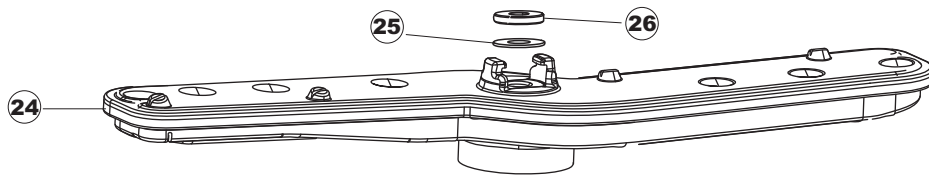

# 5

(\*) Ricambio consigliato.

Pagina	Posizione	Codice ricambio	Vecchio codice	Descrizione
1	1	004240		PANNELLO SUPERIORE
1	4	028078	REB028078	PIASTRINA BATTUTA SPORTELO PER LAVA- BICCHIERI
1	5	307005	REB307005	BATTUTA ASTA SPORTELO
1	6	311008	REB311008	CERNIERA DESTRA SPORTELO PER LAVA- BICCHIERI
1	7	311009	REB311009	CERNIERA SINISTRA PER SPORTELO LAVA- BICCHIERI
1	8	325034	REB325034	PERNO PER CERNIERA SPORTELO PER LAVA-
1	9	449036	REB449036	MOLLA PER SERRATURA SPORTELO
1	10	329012	REB329012	SERRATURA PER SPORTELO LAVABICCHIERI
1	11	015039	REB015039	GUIDA CESTELLO SINISTRA
1	12	015038	REB015038	GUIDA CESTELLO DESTRA
1	13	459006	REB459006	PASSACAPO D INT 9 D EST 16
1	14	461031		PIEDINO ESAGONALE PER LAVABICCHIERI
1	15	012188	REB012188	PANNELLO ANTERIORE
1	16	022128	REB022128	PANNELLO POSTERIORE
1	17	029640		SPORTELO
1	18	437058	REB437058	GUARNIZIONE SPORTELO PER LAVABICCHIERI
1	19	033294	REB033294	SQUADRA PER GUARNIZIONE SPORTELO PER LAVABICCHIERI
2	1	026402		INTERFACCIA ADESIVA DI CONTROLLO
2	3	208010	REB208010	INTERRUTTORE DOPPIO
2	4	226071	REB226071	PULSANTE DOPPIO CONTATTO
2	5	216025	REB216025	SPIA ARANCIO
2	6	226128		CORPO PULSANTE
2	7	227079		TASTO GOFFRATO BIANCO
2	8	224004	REB224004	PRESSOSTATO 35/17
2	9	143013	REB143013	TUBO PVC VERDE 4X7
2	10	459018		FISSACAPO ITW ELETTROGIBI
2	11	299040	REB299040	SPINA SCHUKO 90° CABL. 1=2,5MT
2	12	80871		MICRO MAGNETICO
2	13	984005	REB984005	GRUPPO TRAPPOLA D'ARIA
2	14	468029	REB468029	RACCORDO TRAPPOLA ARIA PRESSOSTATO
2	15	456020	REB456020	guarnizione o-ring
2	16	437019	REB437019	GUARNIZIONE TRAPPOLA ARIA PRESSOSTATO