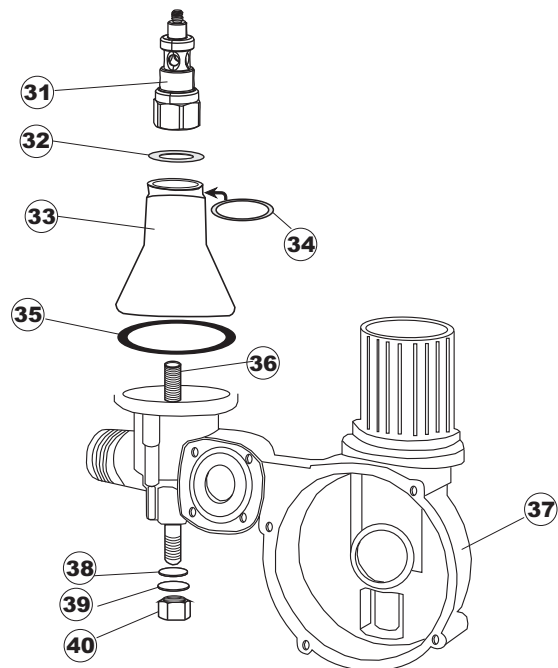

# 5

(\*) Ricambio consigliato.

Pagina	Posizione	Codice ricambio	Vecchio codice	Descrizione
1	1	004240		PANNELLO SUPERIORE
1	4	028078	REB028078	PIASTRINA BATTUTA SPORTELO PER LAVA- BICCHIERI
1	5	307005	REB307005	BATTUTA ASTA SPORTELO
1	6	311008	REB311008	CERNIERA DESTRA SPORTELO PER LAVA- BICCHIERI
1	7	311009	REB311009	CERNIERA SINISTRA PER SPORTELO LAVA- BICCHIERI
1	8	325034	REB325034	PERNO PER CERNIERA SPORTELO PER LAVA-
1	9	449036	REB449036	MOLLA PER SERRATURA SPORTELO
1	10	329012	REB329012	SERRATURA PER SPORTELO LAVABICCHIERI
1	11	015039	REB015039	GUIDA CESTELLO SINISTRA
1	12	015038	REB015038	GUIDA CESTELLO DESTRA
1	13	459006	REB459006	PASSACAPO D INT 9 D EST 16
1	14	461031		PIEDINO ESAGONALE PER LAVABICCHIERI
1	15	012188	REB012188	PANNELLO ANTERIORE
1	16	022128	REB022128	PANNELLO POSTERIORE
1	17	029640		SPORTELO
1	18	437058	REB437058	GUARNIZIONE SPORTELO PER LAVABICCHIERI
1	19	033294	REB033294	SQUADRA PER GUARNIZIONE SPORTELO PER LAVABICCHIERI
2	1	026402		INTERFACCIA ADESIVA DI CONTROLLO
2	3	208010	REB208010	INTERRUTTORE DOPPIO
2	4	226071	REB226071	PULSANTE DOPPIO CONTATTO
2	5	216025	REB216025	SPIA ARANCIO
2	6	226128		CORPO PULSANTE
2	7	227079		TASTO GOFFRATO BIANCO
2	8	224004	REB224004	PRESSOSTATO 35/17
2	9	143013	REB143013	TUBO PVC VERDE 4X7
2	10	459018		FISSACAPO ITW ELETTROGIBI
2	11	299040	REB299040	SPINA SCHUKO 90° CABL. 1=2,5MT
2	12	80871		MICRO MAGNETICO
2	13	984005	REB984005	GRUPPO TRAPPOLA D'ARIA
2	14	468029	REB468029	RACCORDO TRAPPOLA ARIA PRESSOSTATO
2	15	456020	REB456020	guarnizione o-ring
2	16	437019	REB437019	GUARNIZIONE TRAPPOLA ARIA PRESSOSTATO