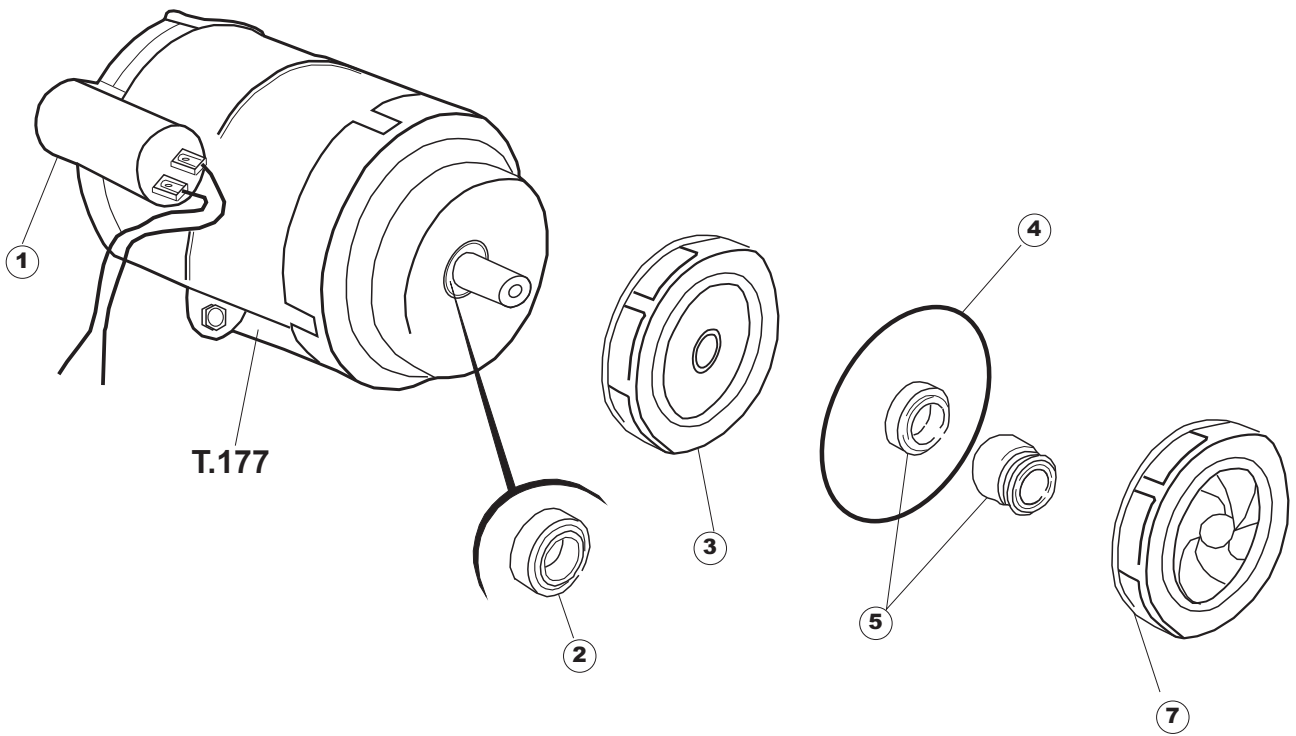

(*) Ricambio consigliato.

Pagina	Posizione	Codice ricambio	Vecchio codice	Descrizione
1	1	004240		PANNELLO SUPERIORE
1	4	028078	REB028078	PIASTRINA BATTUTA SPORTELO PER LAVA- BICCHIERI
1	5	307005	REB307005	BATTUTA ASTA SPORTELO
1	6	311008	REB311008	CERNIERA DESTRA SPORTELO PER LAVA- BICCHIERI
1	7	311009	REB311009	CERNIERA SINISTRA PER SPORTELO LAVA- BICCHIERI
1	8	325034	REB325034	PERNO PER CERNIERA SPORTELO PER LAVA-
1	9	449036	REB449036	MOLLA PER SERRATURA SPORTELO
1	10	329012	REB329012	SERRATURA PER SPORTELO LAVABICCHIERI
1	11	015039	REB015039	GUIDA CESTELLO SINISTRA
1	12	015038	REB015038	GUIDA CESTELLO DESTRA
1	13	459006	REB459006	PASSACAPO D INT 9 D EST 16
1	14	461031		PIEDINO ESAGONALE PER LAVABICCHIERI
1	15	012188	REB012188	PANNELLO ANTERIORE
1	16	022128	REB022128	PANNELLO POSTERIORE
1	17	029640		SPORTELO
1	18	437058	REB437058	GUARNIZIONE SPORTELO PER LAVABICCHIERI
1	19	033294	REB033294	SQUADRA PER GUARNIZIONE SPORTELO PER LAVABICCHIERI
2	1	026402		INTERFACCIA ADESIVA DI CONTROLLO
2	3	208010	REB208010	INTERRUTTORE DOPPIO
2	4	226071	REB226071	PULSANTE DOPPIO CONTATTO
2	5	216025	REB216025	SPIA ARANCIO
2	6	226128		CORPO PULSANTE
2	7	227079		TASTO GOFFRATO BIANCO
2	8	224004	REB224004	PRESSOSTATO 35/17
2	9	143013	REB143013	TUBO PVC VERDE 4X7
2	10	459018		FISSACAPO ITW ELETTROGIBI
2	11	299040	REB299040	SPINA SCHUKO 90° CABL. 1=2,5MT
2	12	80871		MICRO MAGNETICO
2	13	984005	REB984005	GRUPPO TRAPPOLA D'ARIA
2	14	468029	REB468029	RACCORDO TRAPPOLA ARIA PRESSOSTATO
2	15	456020	REB456020	guarnizione o-ring
2	16	437019	REB437019	GUARNIZIONE TRAPPOLA ARIA PRESSOSTATO