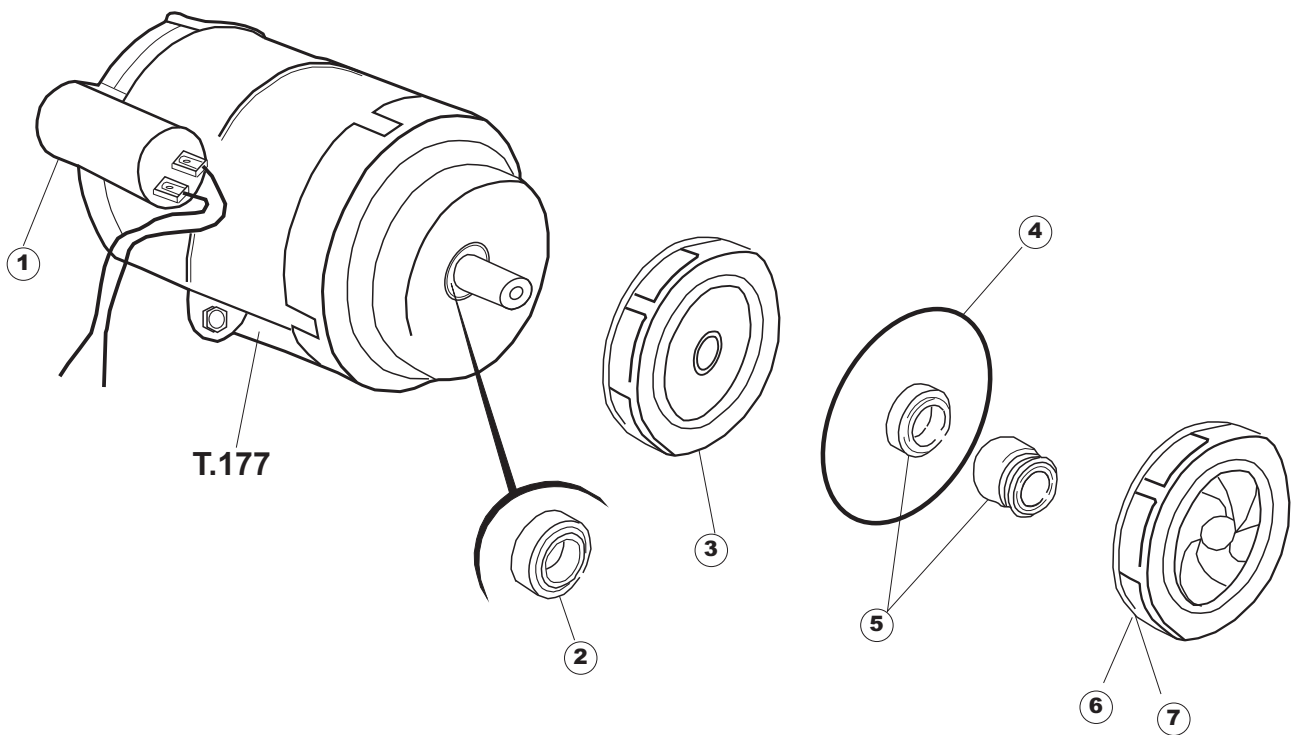

(*) Ricambio consigliato.

Pagina	Posizione	Codice ricambio	Vecchio codice	Descrizione
1	1	004240		PANNELLO SUPERIORE
1	4	028078	REB028078	PIASTRINA BATTUTA SPORTELLO PER LAVA- BICCHIERI
1	5	307005	REB307005	BATTUTA ASTA SPORTELLO
1	6	311008	REB311008	CERNIERA DESTRA SPORTELLO PER LAVA- BICCHIERI
1	7	311009	REB311009	CERNIERA SINISTRA PER SPORTELLO LAVA- BICCHIERI
1	8	325034	REB325034	PERNO PER CERNIERA SPORTELLO PER LAVA-
1	9	449036	REB449036	MOLLA PER SERRATURA SPORTELLO
1	10	329012	REB329012	SERRATURA PER SPORTELLO LAVABICCHIERI
1	11	015039	REB015039	GUIDA CESTELLO SINISTRA
1	12	015038	REB015038	GUIDA CESTELLO DESTRA
1	13	459006	REB459006	PASSACAVO D INT 9 D EST 16
1	14	461010	REB461010	PIEDINO ESAGONALE PER LAVABICCHIERI
1	15	012188	REB012188	PANNELLO ANTERIORE
1	16	022128	REB022128	PANNELLO POSTERIORE
1	17	029640		SPORTELLO
1	18	437058	REB437058	GUARNIZIONE SPORTELLO PER LAVABICCHIERI
1	19	033294	REB033294	SQUADRA PER GUARNIZIONE SPORTELLO PER LAVABICCHIERI
2	1	026402		INTERFACCIA ADESIVA DI CONTROLLO
2	3	208010	REB208010	INTERRUTTORE DOPPIO
2	4	226071	REB226071	PULSANTE DOPPIO CONTATTO
2	5	216025	REB216025	SPIA ARANCIO
2	6	226128		CORPO PULSANTE
2	7	227079		TASTO GOFFRATO BIANCO
2	8	224004	REB224004	PRESSOSTATO 35/17
2	9	143013	REB143013	TUBO PVC VERDE 4X7
2	10	459018		FISSACAVO ITW ELETTROGIBI
2	11	299040	REB299040	SPINA SCHUKO 90° CABL. 1=2,5MT
2	12	80871		MICRO MAGNETICO
2	13	984005	REB984005	GRUPPO TRAPPOLA D'ARIA
2	14	468029	REB468029	RACCORDO TRAPPOLA ARIA PRESSOSTATO
2	15	456020	REB456020	guarnizione o-ring
2	16	437019	REB437019	GUARNIZIONE TRAPPOLA ARIA PRESSOSTATO