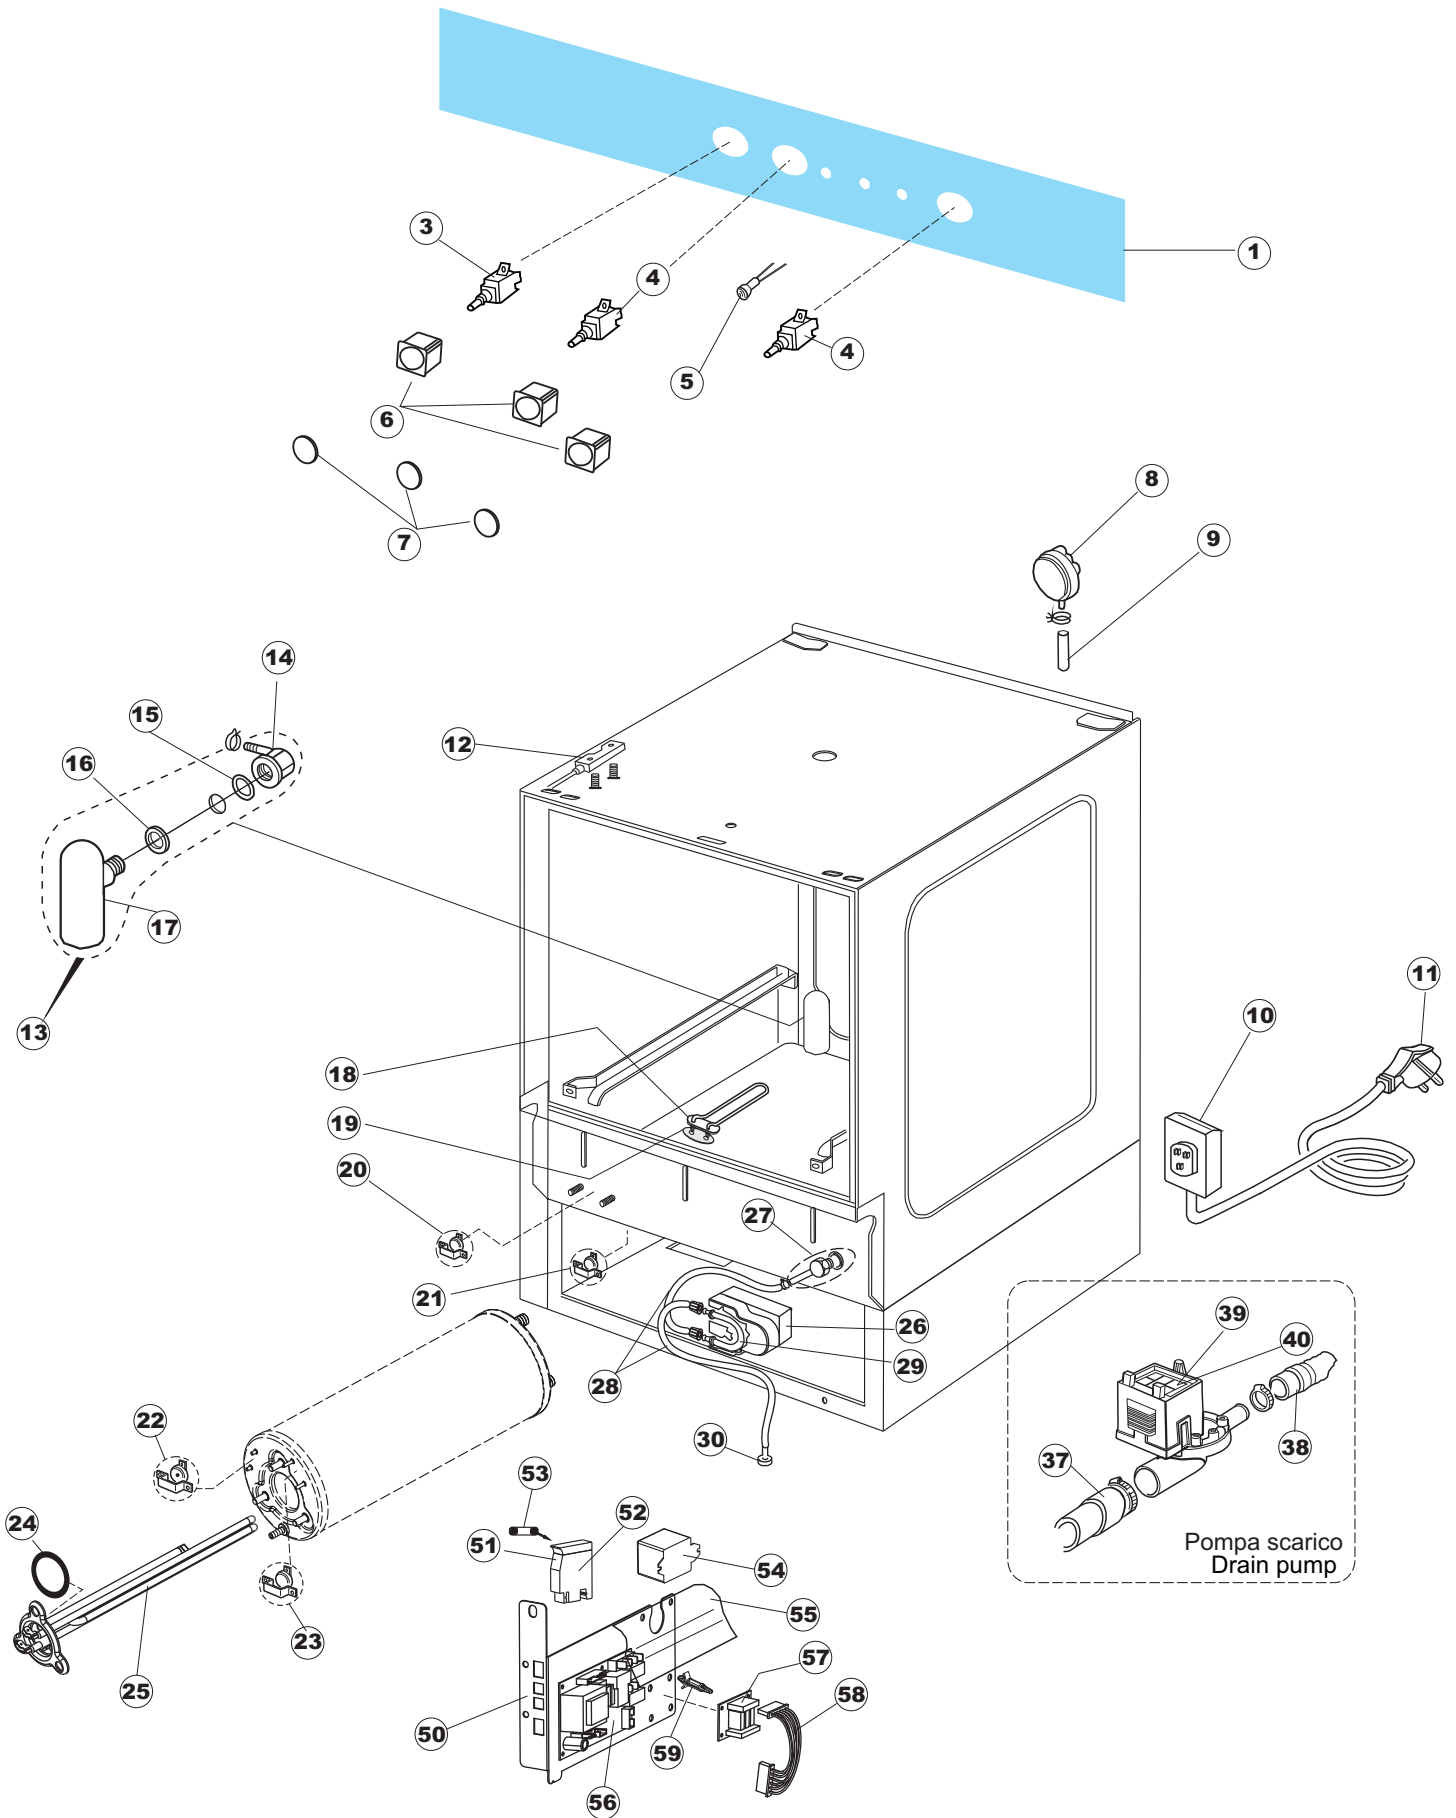

# 5

(\*) Ricambio consigliato.

Pagina	Posizione	Codice ricambio	Vecchio codice	Descrizione
1	1	004240		PANNELLO SUPERIORE
1	4	028078	REB028078	PIASTRINA BATTUTA SPORTELLO PER LAVA- BICCHIERI
1	5	307005	REB307005	BATTUTA ASTA SPORTELLO
1	6	311008	REB311008	CERNIERA DESTRA SPORTELLO PER LAVA- BICCHIERI
1	7	311009	REB311009	CERNIERA SINISTRA PER SPORTELLO LAVA- BICCHIERI
1	8	325034	REB325034	PERNO PER CERNIERA SPORTELLO PER LAVA-
1	9	449036	REB449036	MOLLA PER SERRATURA SPORTELLO
1	10	329012	REB329012	SERRATURA PER SPORTELLO LAVABICCHIERI
1	11	015039	REB015039	GUIDA CESTELLO SINISTRA
1	12	015038	REB015038	GUIDA CESTELLO DESTRA
1	13	459006	REB459006	PASSACAVO D INT 9 D EST 16
1	14	461031		PIEDINO ESAGONALE PER LAVABICCHIERI
1	15	012188	REB012188	PANNELLO ANTERIORE
1	16	022137		PANNELLO POSTERIORE
1	17	029642		SPORTELLO
1	18	437058	REB437058	GUARNIZIONE SPORTELLO PER LAVABICCHIERI
1	19	033294	REB033294	SQUADRA PER GUARNIZIONE SPORTELLO PER LAVABICCHIERI
2	1	026402		INTERFACCIA ADESIVA DI CONTROLLO
2	3	208010	REB208010	INTERRUTTORE DOPPIO
2	4	226071	REB226071	PULSANTE DOPPIO CONTATTO
2	5	216025	REB216025	SPIA ARANCIO
2	6	226128		CORPO PULSANTE
2	7	227079		TASTO GOFFRATO BIANCO
2	8	224004	REB224004	PRESSOSTATO 35/17
2	9	143013	REB143013	TUBO PVC VERDE 4X7
2	10	459018		FISSACAVO ITW ELETTRIGIBI
2	11	299040	REB299040	SPINA SCHUKO 90° CABL. 1=2,5MT
2	12	80871		MICRO MAGNETICO
2	13	984005	REB984005	GRUPPO TRAPPOLA D'ARIA
2	14	468029	REB468029	RACCORDO TRAPPOLA ARIA PRESSOSTATO
2	15	456020	REB456020	guarnizione o-ring
2	16	437019	REB437019	GUARNIZIONE TRAPPOLA ARIA PRESSOSTATO