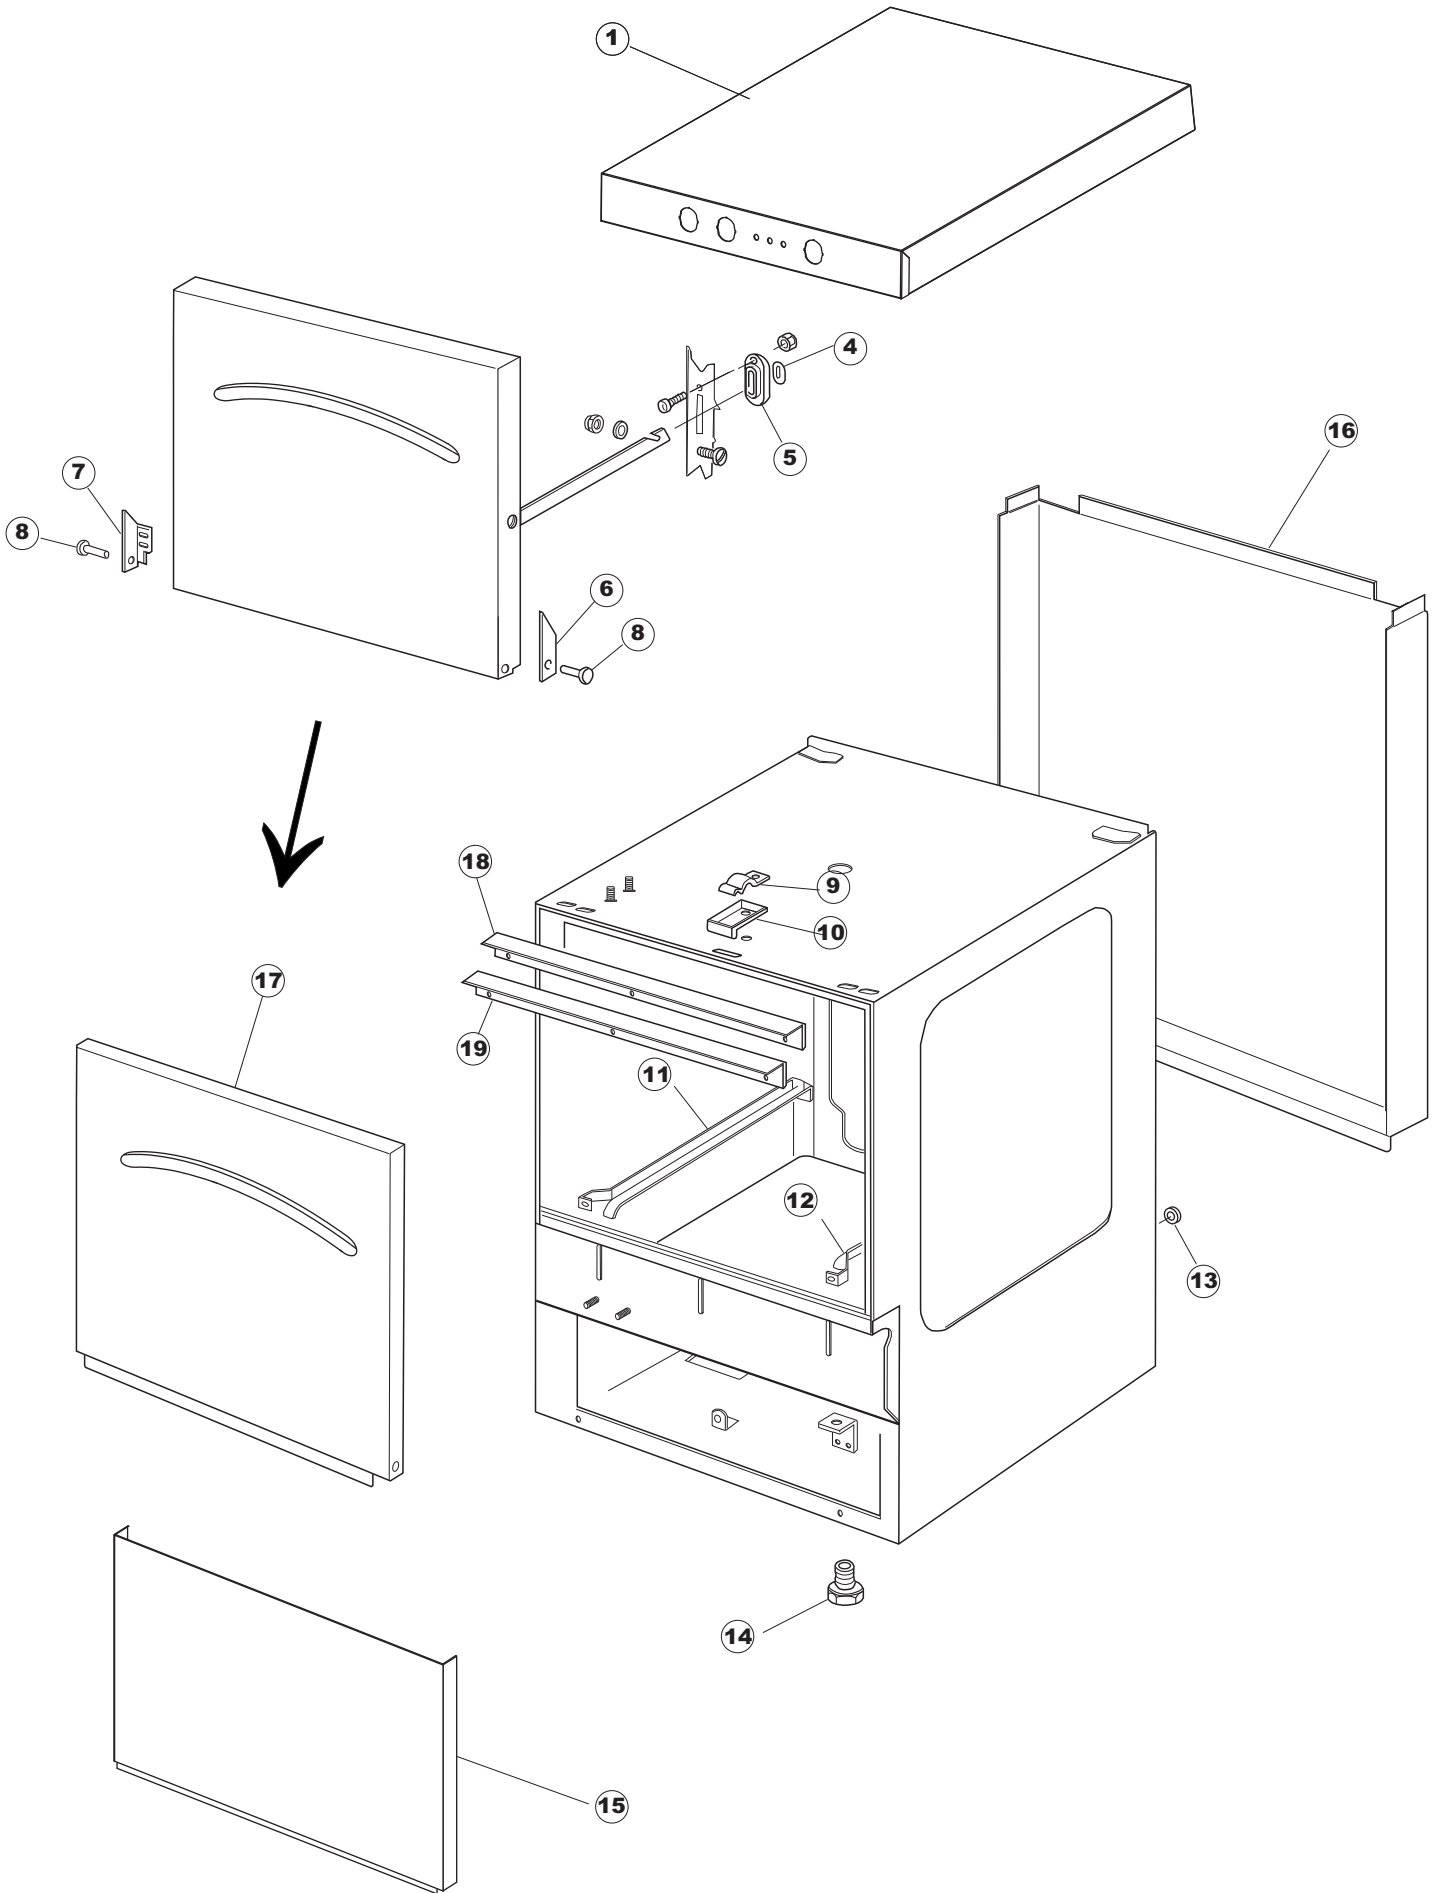

# 5

(\*) Ricambio consigliato.

Pagina	Posizione	Codice ricambio	Vecchio codice	Descrizione
1	1	004240		PANNELLO SUPERIORE
1	4	028078	REB028078	PIASTRINA BATTUTA SPORTELLO PER LAVA- BICCHIERI
1	5	307005	REB307005	BATTUTA ASTA SPORTELLO
1	6	311008	REB311008	CERNIERA DESTRA SPORTELLO PER LAVA- BICCHIERI
1	7	311009	REB311009	CERNIERA SINISTRA PER SPORTELLO LAVA- BICCHIERI
1	8	325034	REB325034	PERNO PER CERNIERA SPORTELLO PER LAVA-
1	9	449036	REB449036	MOLLA PER SERRATURA SPORTELLO
1	10	329012	REB329012	SERRATURA PER SPORTELLO LAVABICCHIERI
1	11	015039	REB015039	GUIDA CESTELLO SINISTRA
1	12	015038	REB015038	GUIDA CESTELLO DESTRA
1	13	459006	REB459006	PASSACAVO D INT 9 D EST 16
1	14	461031		PIEDINO ESAGONALE PER LAVABICCHIERI
1	15	012188	REB012188	PANNELLO ANTERIORE
1	16	022137		PANNELLO POSTERIORE
1	17	029642		SPORTELLO
1	18	437058	REB437058	GUARNIZIONE SPORTELLO PER LAVABICCHIERI
1	19	033294	REB033294	SQUADRA PER GUARNIZIONE SPORTELLO PER LAVABICCHIERI
2	1	026402		INTERFACCIA ADESIVA DI CONTROLLO
2	3	208010	REB208010	INTERRUTTORE DOPPIO
2	4	226071	REB226071	PULSANTE DOPPIO CONTATTO
2	5	216025	REB216025	SPIA ARANCIO
2	6	226128		CORPO PULSANTE
2	7	227079		TASTO GOFFRATO BIANCO
2	8	224004	REB224004	PRESSOSTATO 35/17
2	9	143013	REB143013	TUBO PVC VERDE 4X7
2	10	459018		FISSACAVO ITW ELETTRIGIBI
2	11	299040	REB299040	SPINA SCHUKO 90° CABL. 1=2,5MT
2	12	80871		MICRO MAGNETICO
2	13	984005	REB984005	GRUPPO TRAPPOLA D'ARIA
2	14	468029	REB468029	RACCORDO TRAPPOLA ARIA PRESSOSTATO
2	15	456020	REB456020	guarnizione o-ring
2	16	437019	REB437019	GUARNIZIONE TRAPPOLA ARIA PRESSOSTATO