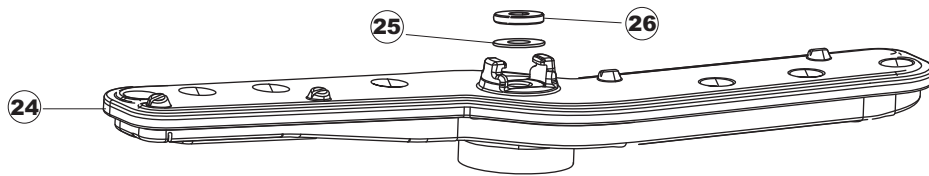

# 5

(\*) Ricambio consigliato.

Pagina	Posizione	Codice ricambio	Vecchio codice	Descrizione
1	1	004240		PANNELLO SUPERIORE
1	4	028078	REB028078	PIASTRINA BATTUTA SPORTELLO PER LAVA- BICCHIERI
1	5	307005	REB307005	BATTUTA ASTA SPORTELLO
1	6	311008	REB311008	CERNIERA DESTRA SPORTELLO PER LAVA- BICCHIERI
1	7	311009	REB311009	CERNIERA SINISTRA PER SPORTELLO LAVA- BICCHIERI
1	8	325034	REB325034	PERNO PER CERNIERA SPORTELLO PER LAVA-
1	9	449036	REB449036	MOLLA PER SERRATURA SPORTELLO
1	10	329012	REB329012	SERRATURA PER SPORTELLO LAVABICCHIERI
1	11	015039	REB015039	GUIDA CESTELLO SINISTRA
1	12	015038	REB015038	GUIDA CESTELLO DESTRA
1	13	459006	REB459006	PASSACAVO D INT 9 D EST 16
1	14	461031		PIEDINO ESAGONALE PER LAVABICCHIERI
1	15	012188	REB012188	PANNELLO ANTERIORE
1	16	022137		PANNELLO POSTERIORE
1	17	029642		SPORTELLO
1	18	437058	REB437058	GUARNIZIONE SPORTELLO PER LAVABICCHIERI
1	19	033294	REB033294	SQUADRA PER GUARNIZIONE SPORTELLO PER LAVABICCHIERI
2	1	026402		INTERFACCIA ADESIVA DI CONTROLLO
2	3	208010	REB208010	INTERRUTTORE DOPPIO
2	4	226071	REB226071	PULSANTE DOPPIO CONTATTO
2	5	216025	REB216025	SPIA ARANCIO
2	6	226128		CORPO PULSANTE
2	7	227079		TASTO GOFFRATO BIANCO
2	8	224004	REB224004	PRESSOSTATO 35/17
2	9	143013	REB143013	TUBO PVC VERDE 4X7
2	10	459018		FISSACAVO ITW ELETTRIGIBI
2	11	299040	REB299040	SPINA SCHUKO 90° CABL. 1=2,5MT
2	12	80871		MICRO MAGNETICO
2	13	984005	REB984005	GRUPPO TRAPPOLA D'ARIA
2	14	468029	REB468029	RACCORDO TRAPPOLA ARIA PRESSOSTATO
2	15	456020	REB456020	guarnizione o-ring
2	16	437019	REB437019	GUARNIZIONE TRAPPOLA ARIA PRESSOSTATO