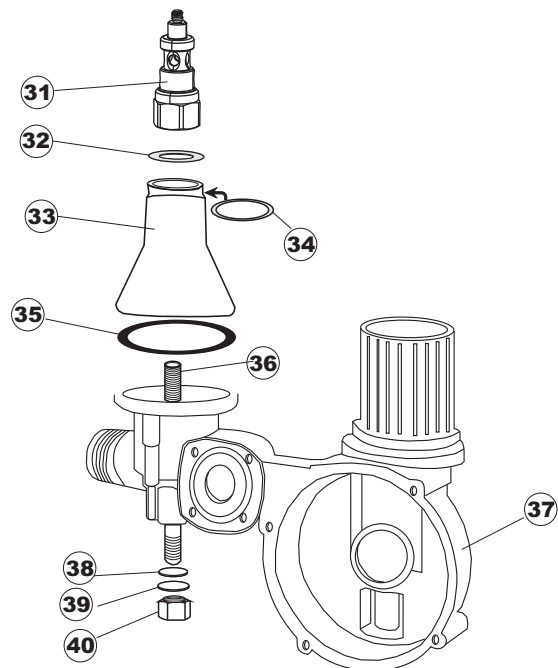

# 5

(\*) Ricambio consigliato.

Pagina	Posizione	Codice ricambio	Vecchio codice	Descrizione
1	1	004240		PANNELLO SUPERIORE
1	4	028078	REB028078	PIASTRINA BATTUTA SPORTELLO PER LAVA- BICCHIERI
1	5	307005	REB307005	BATTUTA ASTA SPORTELLO
1	6	311008	REB311008	CERNIERA DESTRA SPORTELLO PER LAVA- BICCHIERI
1	7	311009	REB311009	CERNIERA SINISTRA PER SPORTELLO LAVA- BICCHIERI
1	8	325034	REB325034	PERNO PER CERNIERA SPORTELLO PER LAVA-
1	9	449036	REB449036	MOLLA PER SERRATURA SPORTELLO
1	10	329012	REB329012	SERRATURA PER SPORTELLO LAVABICCHIERI
1	11	015039	REB015039	GUIDA CESTELLO SINISTRA
1	12	015038	REB015038	GUIDA CESTELLO DESTRA
1	13	459006	REB459006	PASSACAVO D INT 9 D EST 16
1	14	461031		PIEDINO ESAGONALE PER LAVABICCHIERI
1	15	012188	REB012188	PANNELLO ANTERIORE
1	16	022137		PANNELLO POSTERIORE
1	17	029642		SPORTELLO
1	18	437058	REB437058	GUARNIZIONE SPORTELLO PER LAVABICCHIERI
1	19	033294	REB033294	SQUADRA PER GUARNIZIONE SPORTELLO PER LAVABICCHIERI
2	1	026402		INTERFACCIA ADESIVA DI CONTROLLO
2	3	208010	REB208010	INTERRUTTORE DOPPIO
2	4	226071	REB226071	PULSANTE DOPPIO CONTATTO
2	5	216025	REB216025	SPIA ARANCIO
2	6	226128		CORPO PULSANTE
2	7	227079		TASTO GOFFRATO BIANCO
2	8	224004	REB224004	PRESSOSTATO 35/17
2	9	143013	REB143013	TUBO PVC VERDE 4X7
2	10	459018		FISSACAVO ITW ELETTRIGIBI
2	11	299040	REB299040	SPINA SCHUKO 90° CABL. 1=2,5MT
2	12	80871		MICRO MAGNETICO
2	13	984005	REB984005	GRUPPO TRAPPOLA D'ARIA
2	14	468029	REB468029	RACCORDO TRAPPOLA ARIA PRESSOSTATO
2	15	456020	REB456020	guarnizione o-ring
2	16	437019	REB437019	GUARNIZIONE TRAPPOLA ARIA PRESSOSTATO